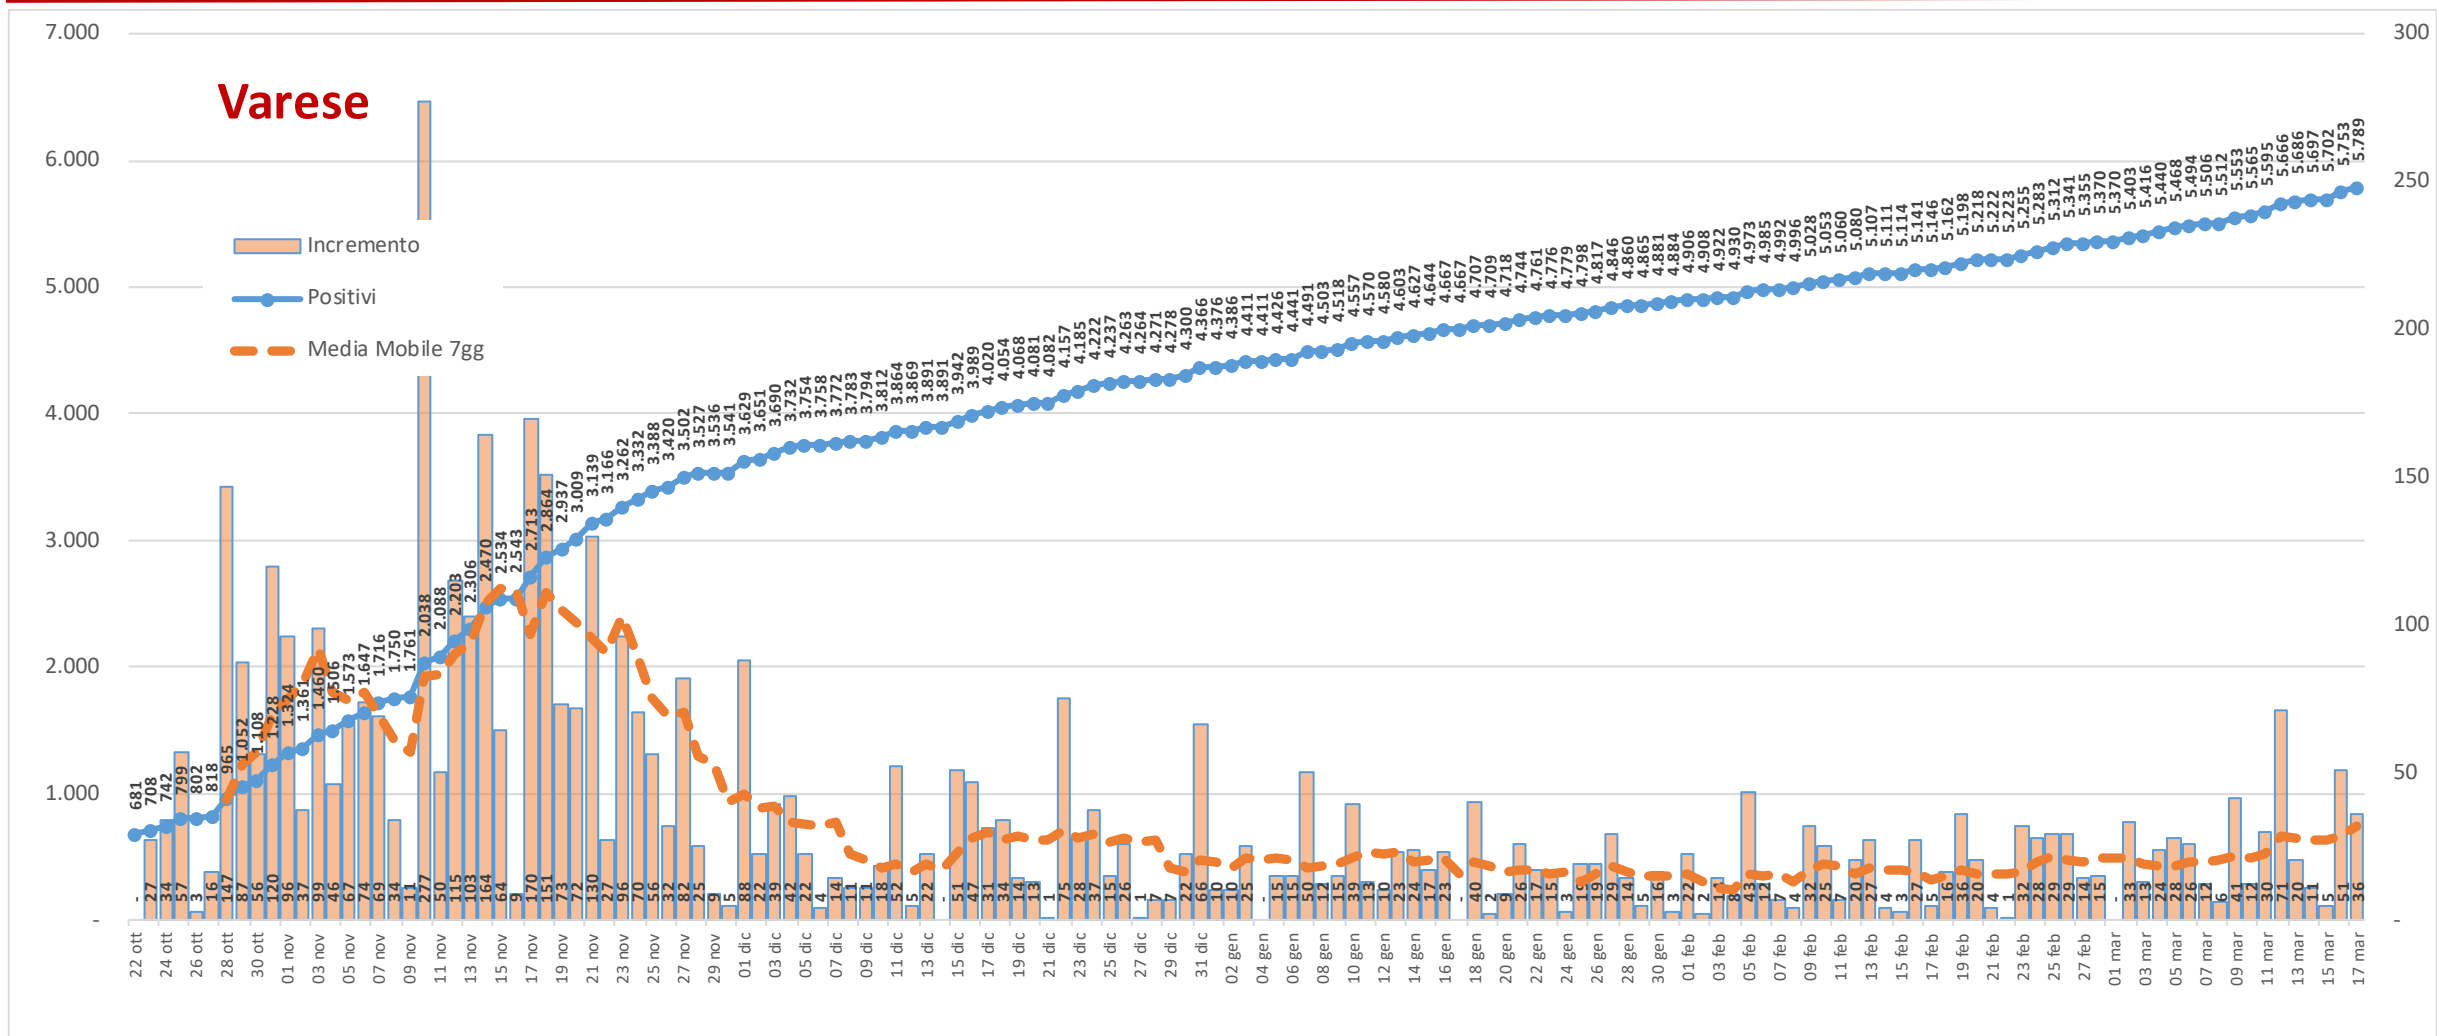

Andamento dei casi positivi nei principali comuni della provincia di Varese

Materiale preparato da Samuele Astuti sulla base dei dati ufficiali pubblicati da Regione Lombardia

Versione aggiornata mercoledì 17 marzo

01. Varese

02. Busto Arsizio

03. Gallarate

04. Saronno

05. Cassano Magnago

06. Tradate

07. Caronno Pertusella

08. Somma Lombardo

09. Malnate

10. Samarate

11. Legnano

Confronto Varese - Busto Arsizio

Confronto Busto Arsizio - Gallarate