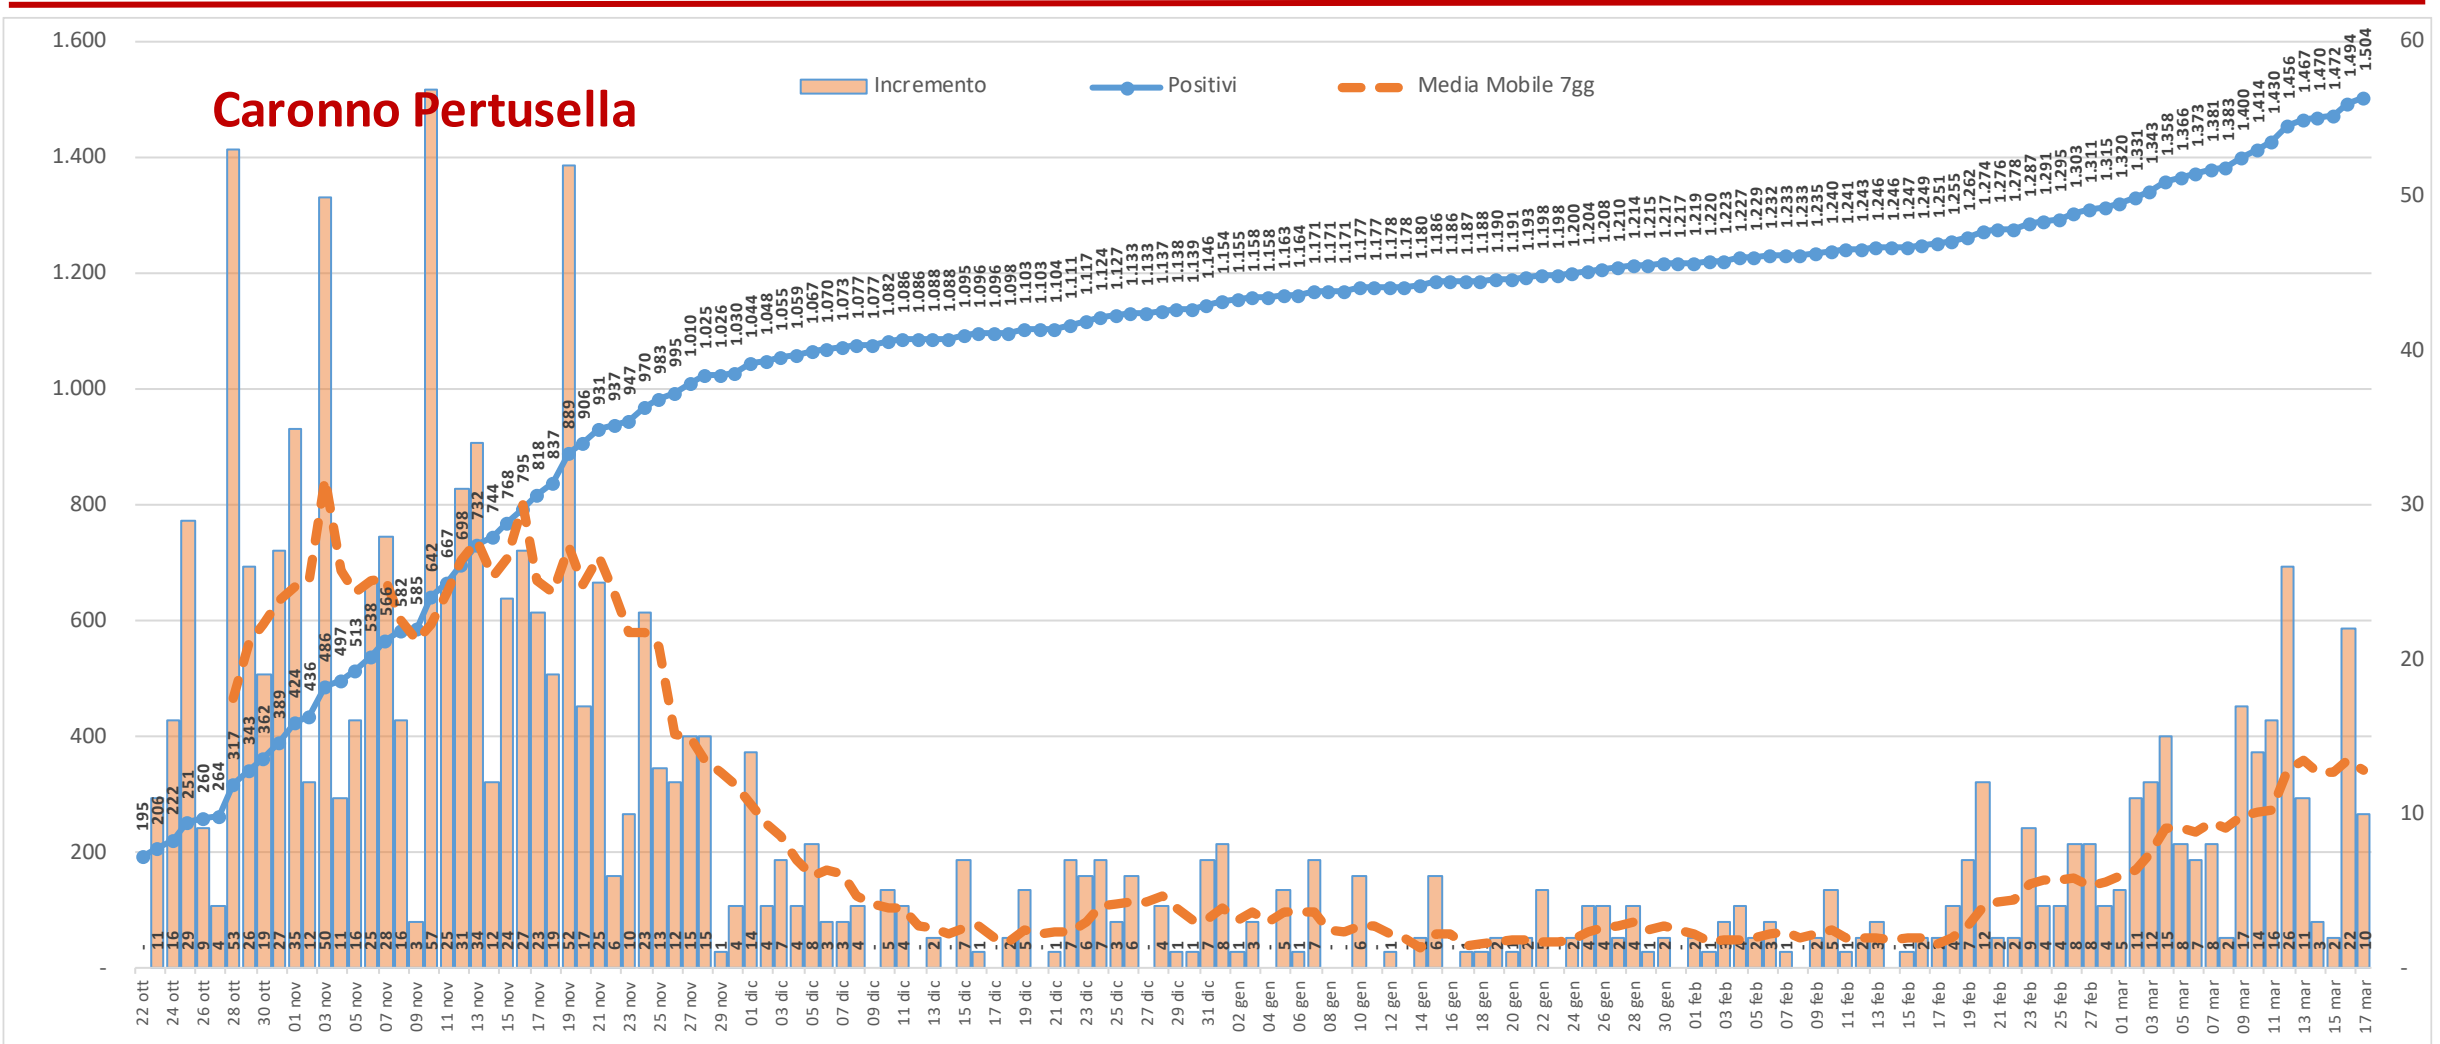

Andamento dei casi positivi nei principali comuni della provincia di Varese

Materiale preparato da Samuele Astuti sulla base dei dati ufficiali pubblicati da Regione Lombardia

Versione aggiornata mercoledì 17 marzo

01. Varese

02. Busto Arsizio

03. Gallarate

04. Saronno

05. Cassano Magnago

06. Tradate

07. Caronno Pertusella

08. Somma Lombardo

09. Malnate

10. Samarate

11. Legnano

Confronto Varese - Busto Arsizio

Confronto Busto Arsizio - Gallarate