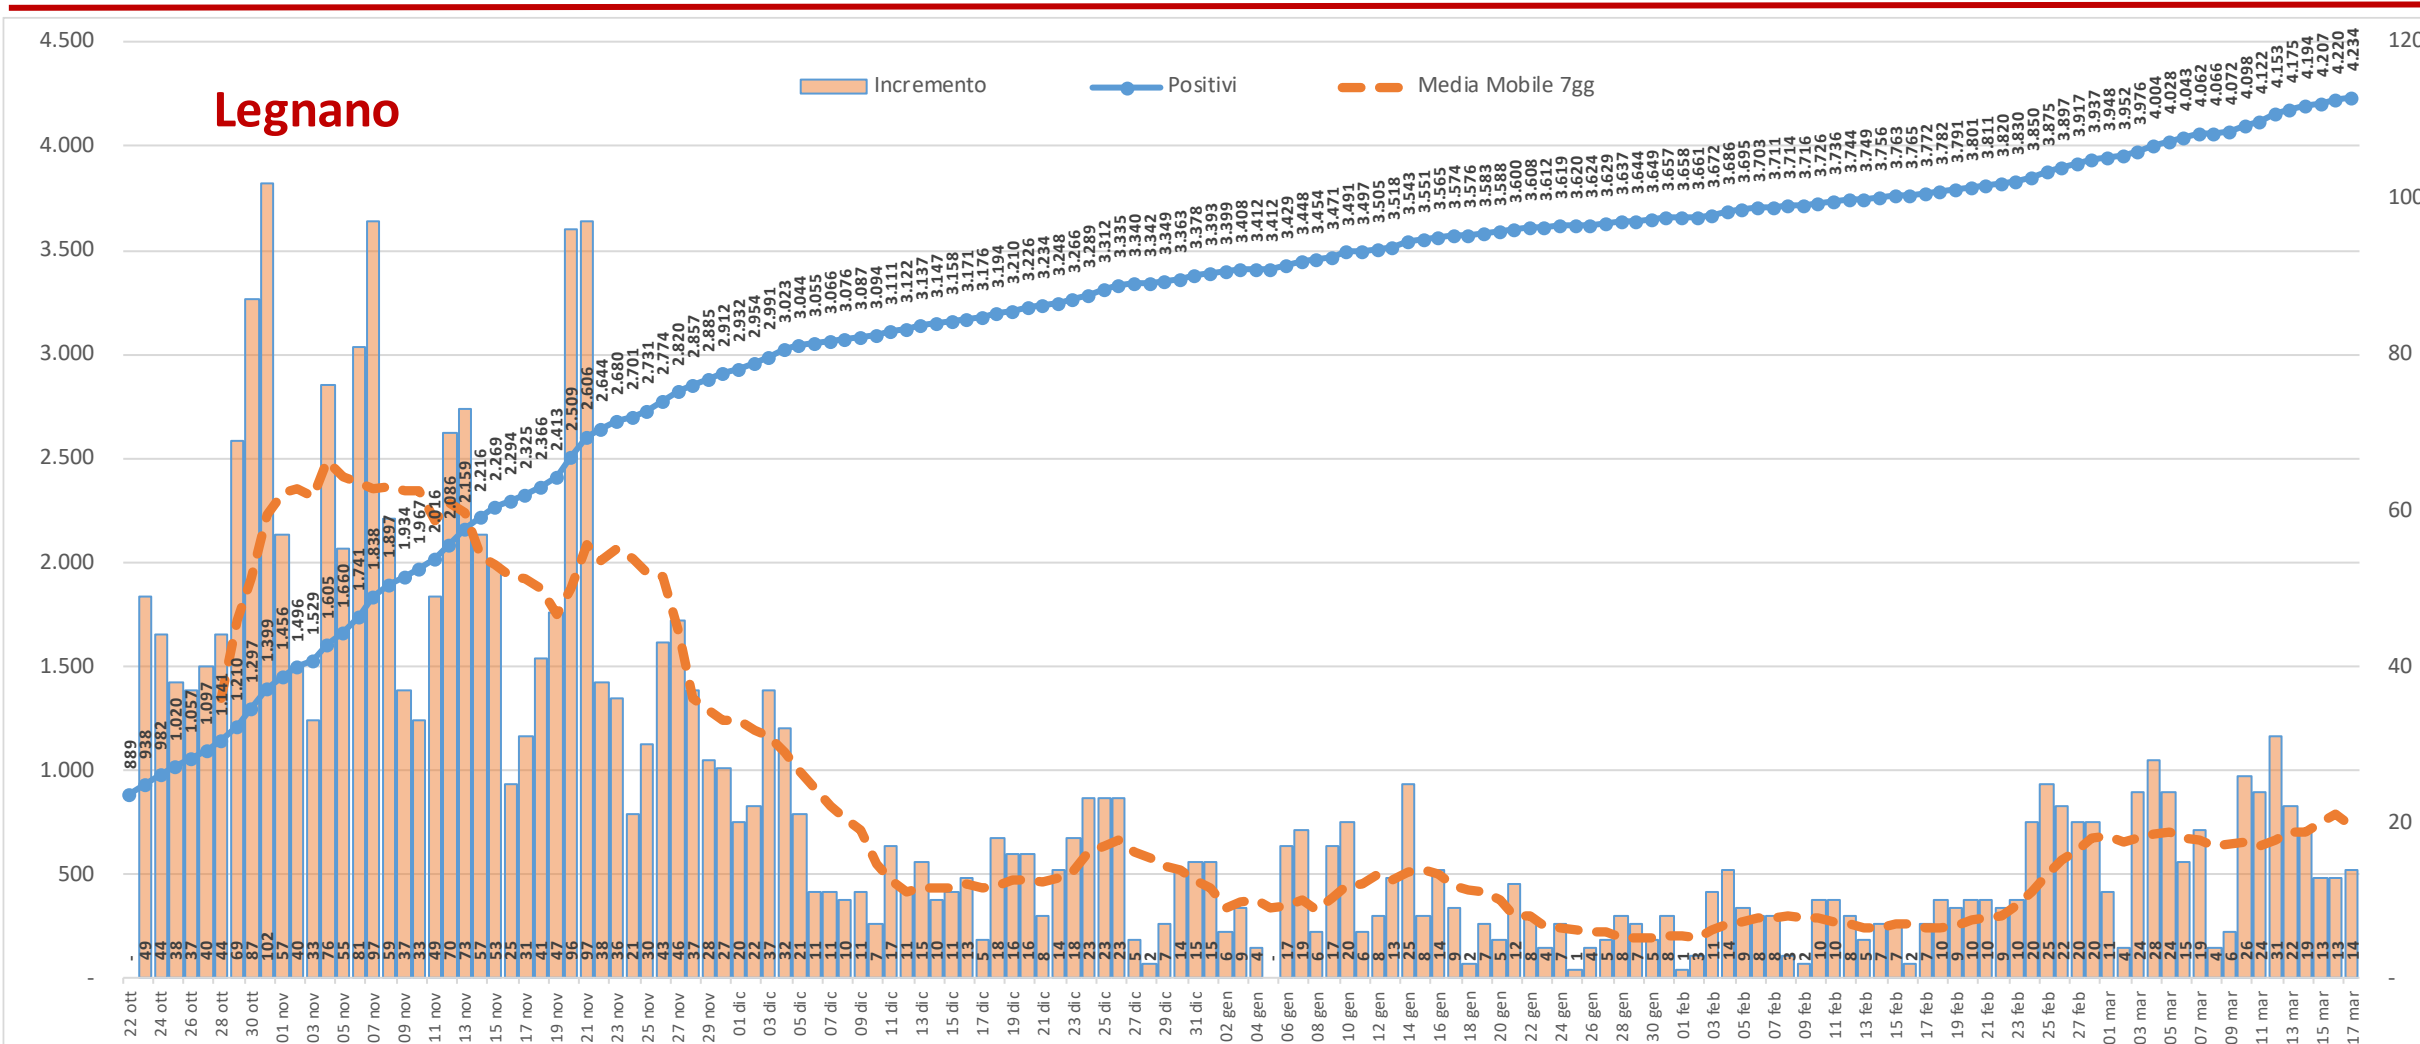

Andamento dei casi positivi nei principali comuni della provincia di Varese

Materiale preparato da Samuele Astuti sulla base dei dati ufficiali pubblicati da Regione Lombardia

Versione aggiornata mercoledì 17 marzo

01. Varese

02. Busto Arsizio

03. Gallarate

04. Saronno

05. Cassano Magnago

06. Tradate

07. Caronno Pertusella

08. Somma Lombardo

09. Malnate

10. Samarate

11. Legnano

Confronto Varese - Busto Arsizio

Confronto Busto Arsizio - Gallarate