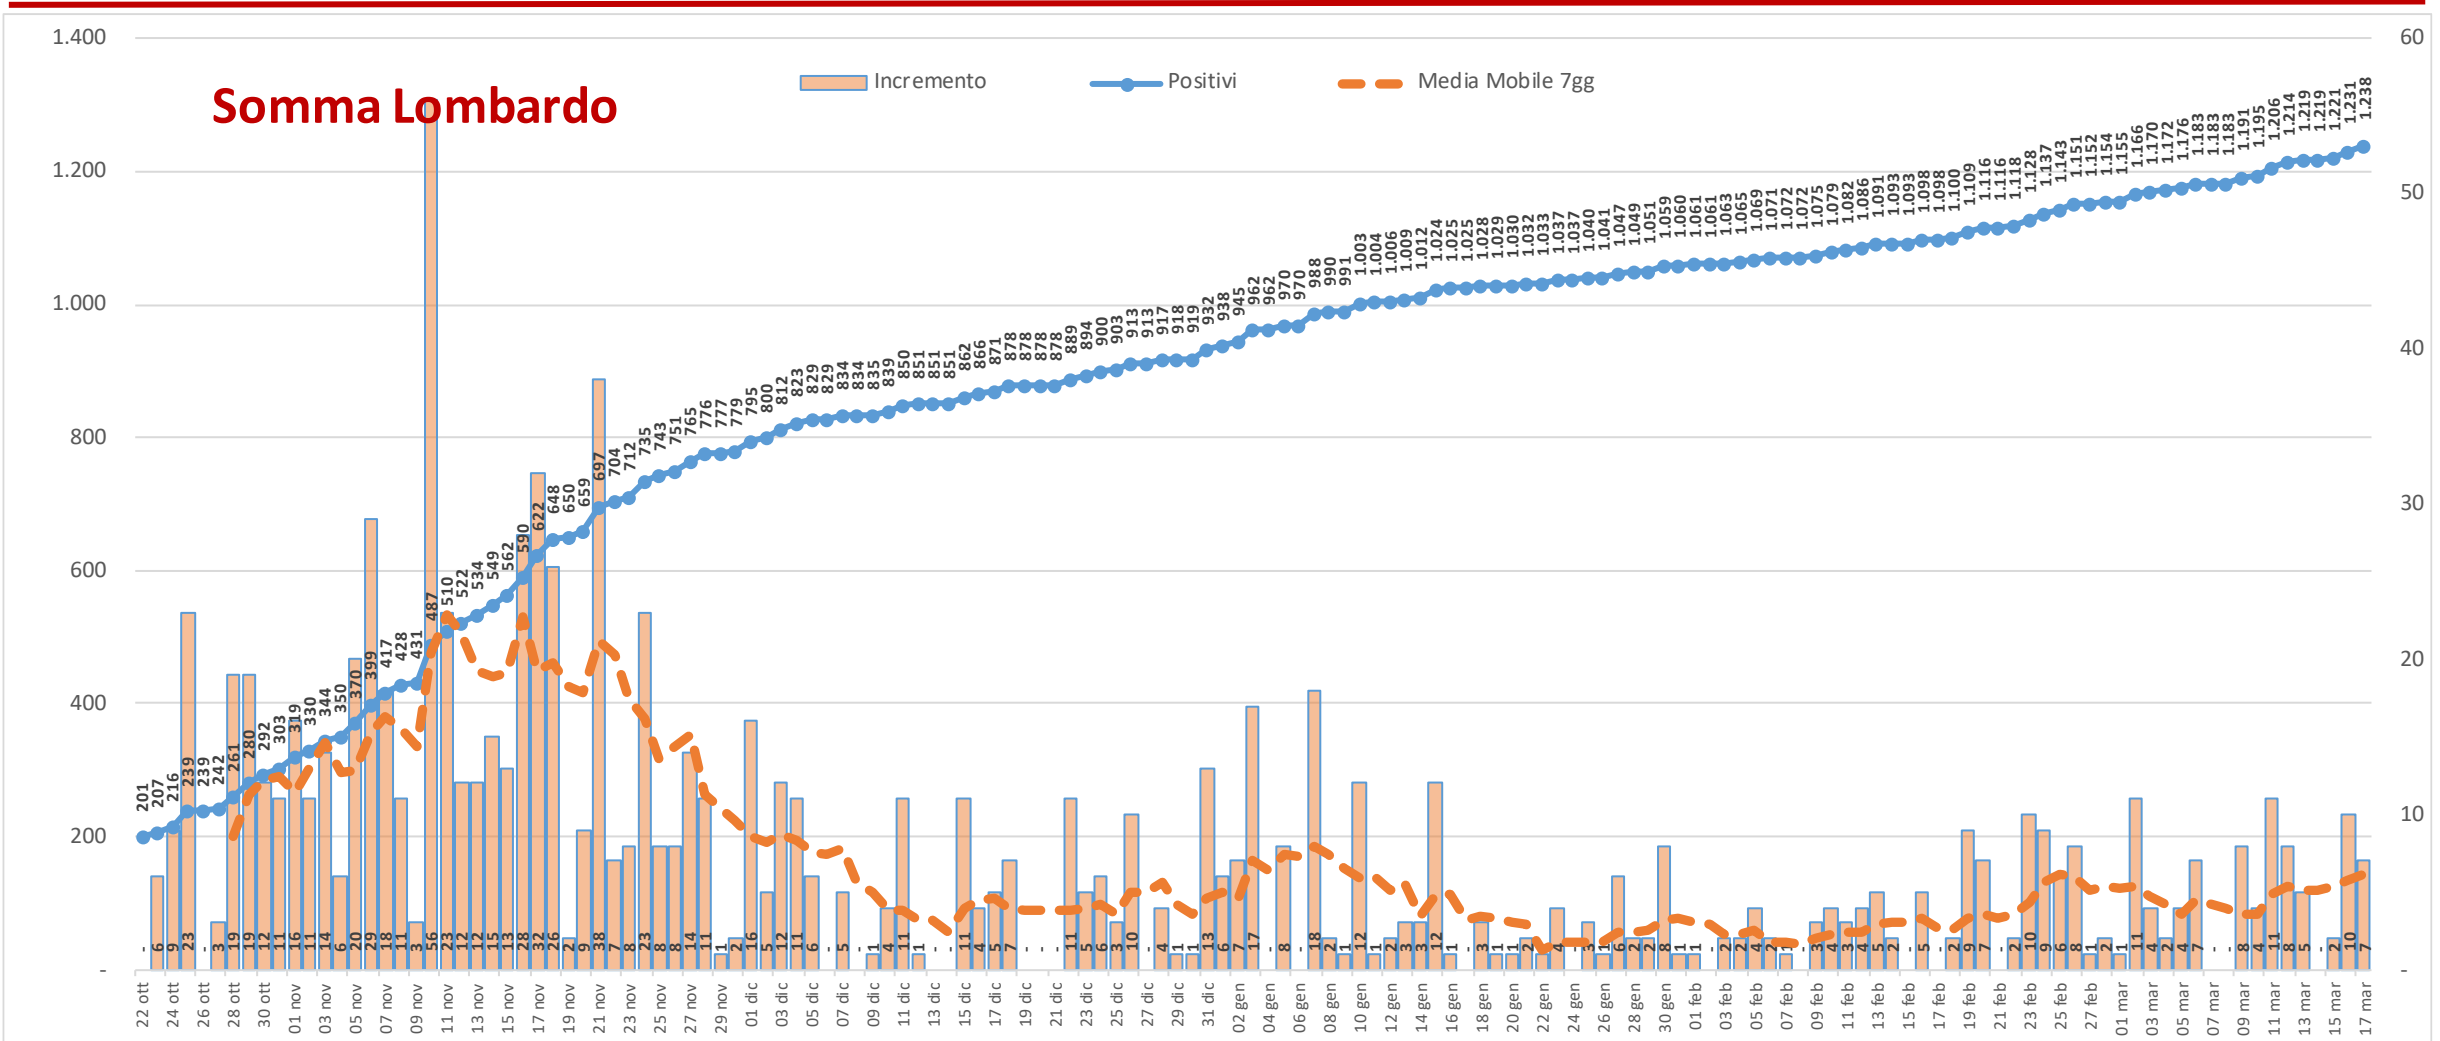

Andamento dei casi positivi nei principali comuni della provincia di Varese

Materiale preparato da Samuele Astuti sulla base dei dati ufficiali pubblicati da Regione Lombardia

Versione aggiornata mercoledì 17 marzo

01. Varese

02. Busto Arsizio

03. Gallarate

04. Saronno

05. Cassano Magnago

06. Tradate

07. Caronno Pertusella

08. Somma Lombardo

09. Malnate

10. Samarate

11. Legnano

Confronto Varese - Busto Arsizio

Confronto Busto Arsizio - Gallarate