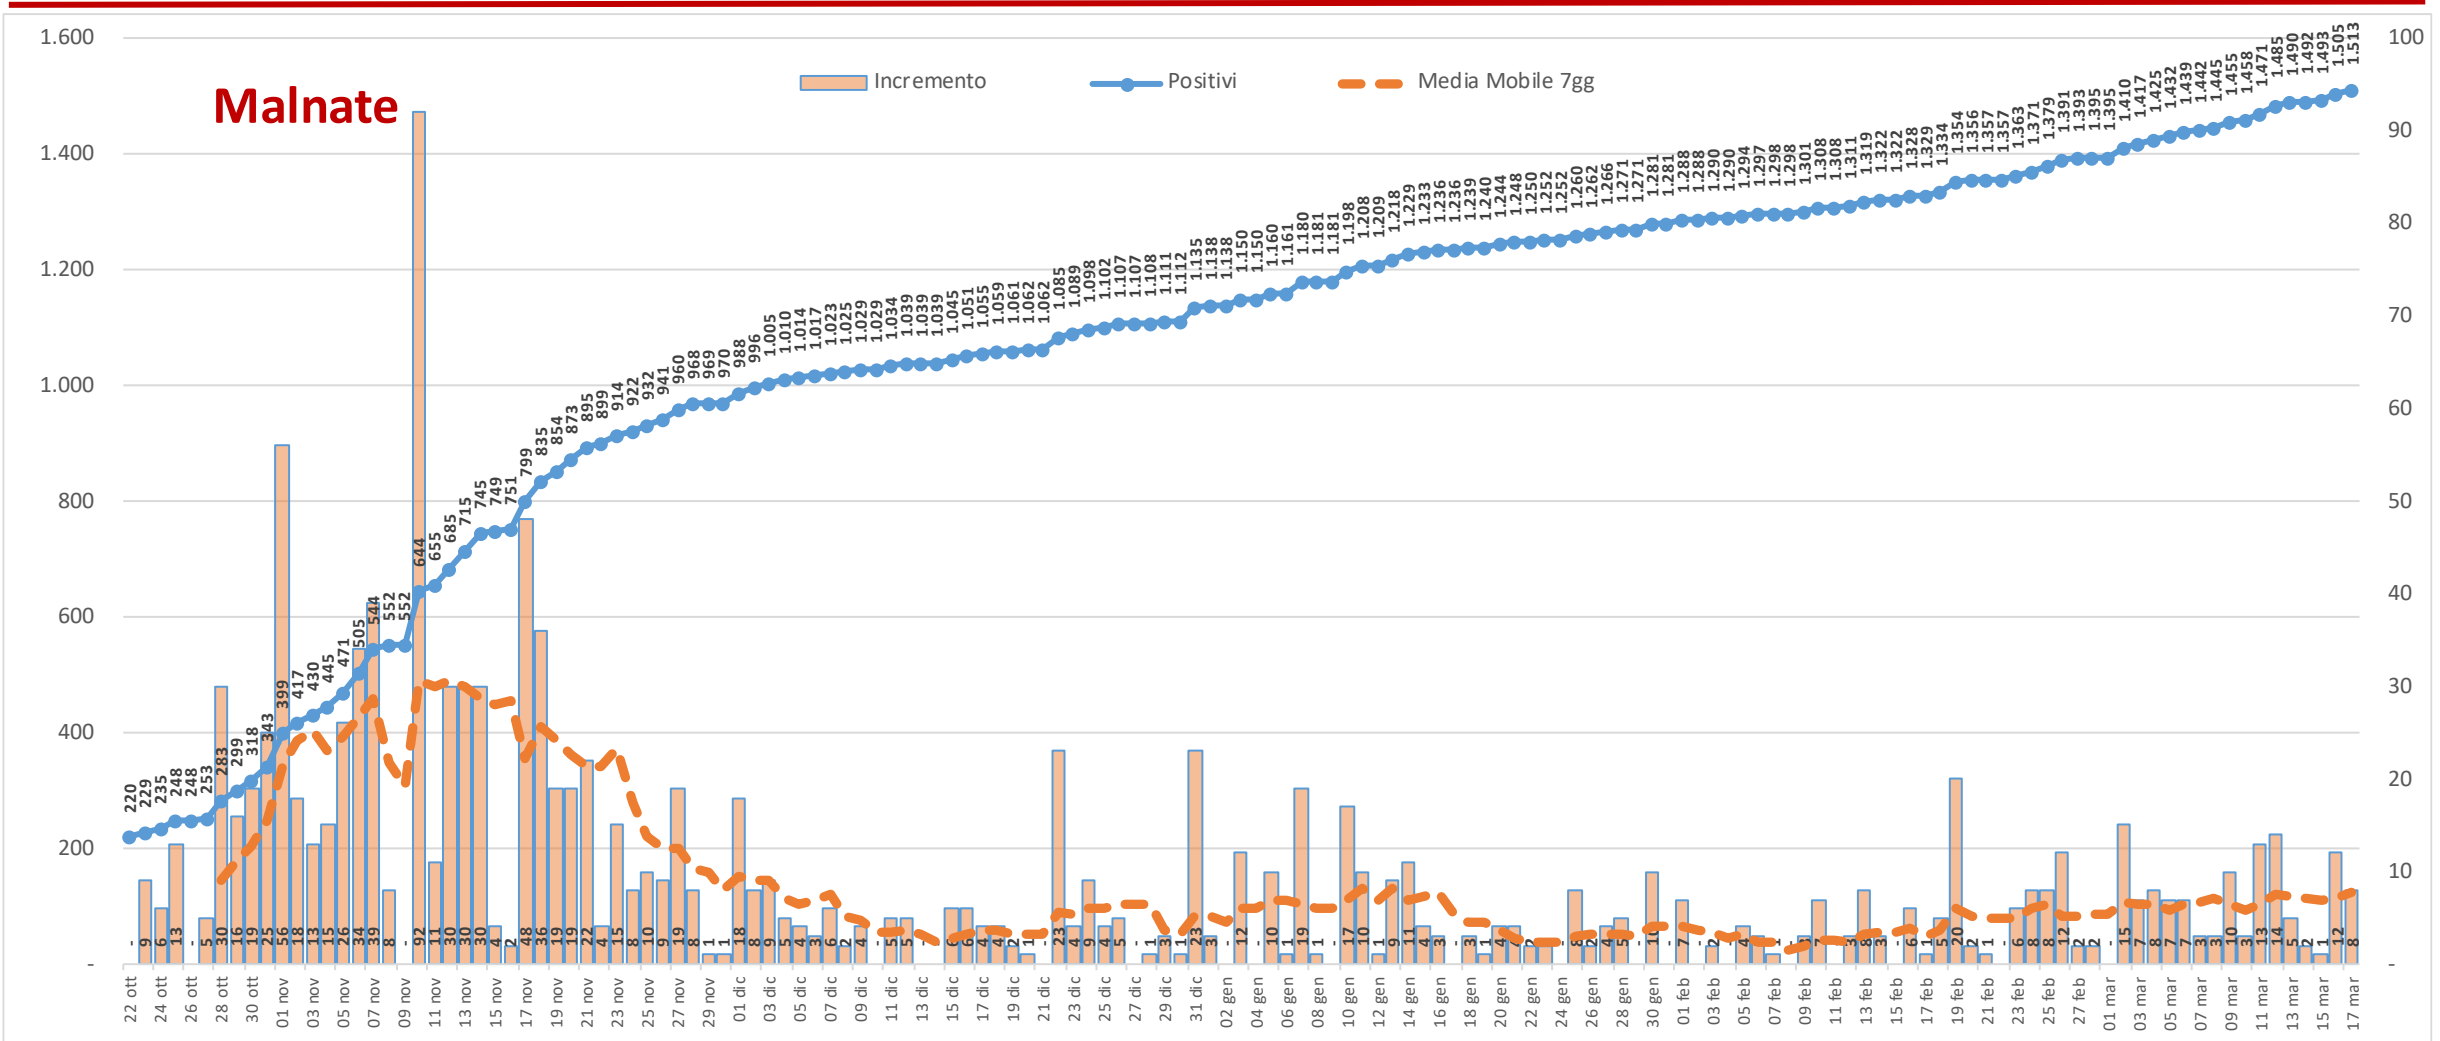

Andamento dei casi positivi nei principali comuni della provincia di Varese

Materiale preparato da Samuele Astuti sulla base dei dati ufficiali pubblicati da Regione Lombardia

Versione aggiornata mercoledì 17 marzo

01. Varese

02. Busto Arsizio

03. Gallarate

04. Saronno

05. Cassano Magnago

06. Tradate

07. Caronno Pertusella

08. Somma Lombardo

09. Malnate

10. Samarate

11. Legnano

Confronto Varese - Busto Arsizio

Confronto Busto Arsizio - Gallarate