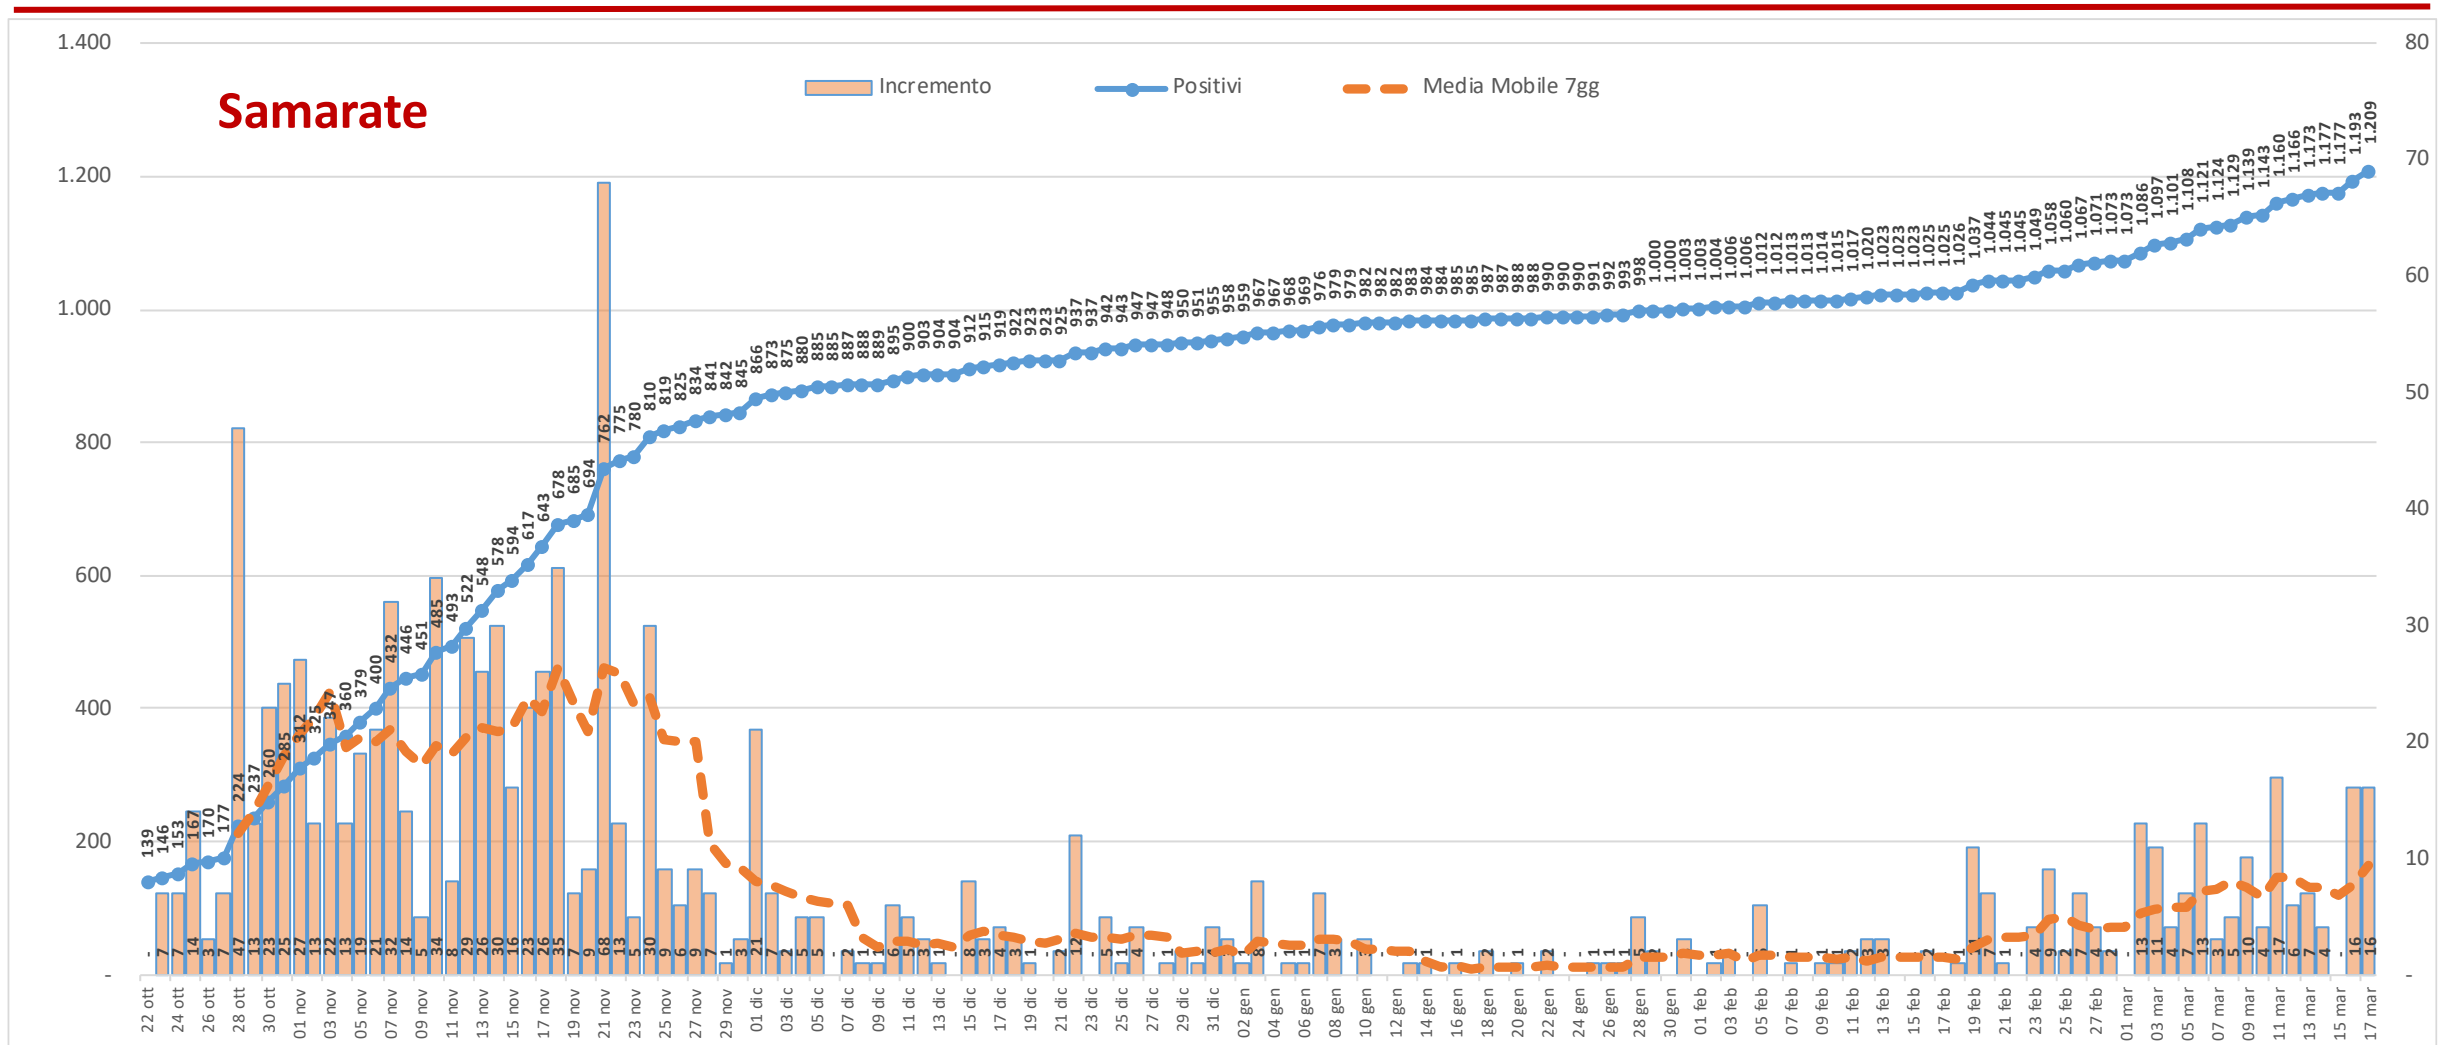

Andamento dei casi positivi nei principali comuni della provincia di Varese

Materiale preparato da Samuele Astuti sulla base dei dati ufficiali pubblicati da Regione Lombardia

Versione aggiornata mercoledì 17 marzo

01. Varese

02. Busto Arsizio

03. Gallarate

04. Saronno

05. Cassano Magnago

06. Tradate

07. Caronno Pertusella

08. Somma Lombardo

09. Malnate

10. Samarate

11. Legnano

Confronto Varese - Busto Arsizio

Confronto Busto Arsizio - Gallarate