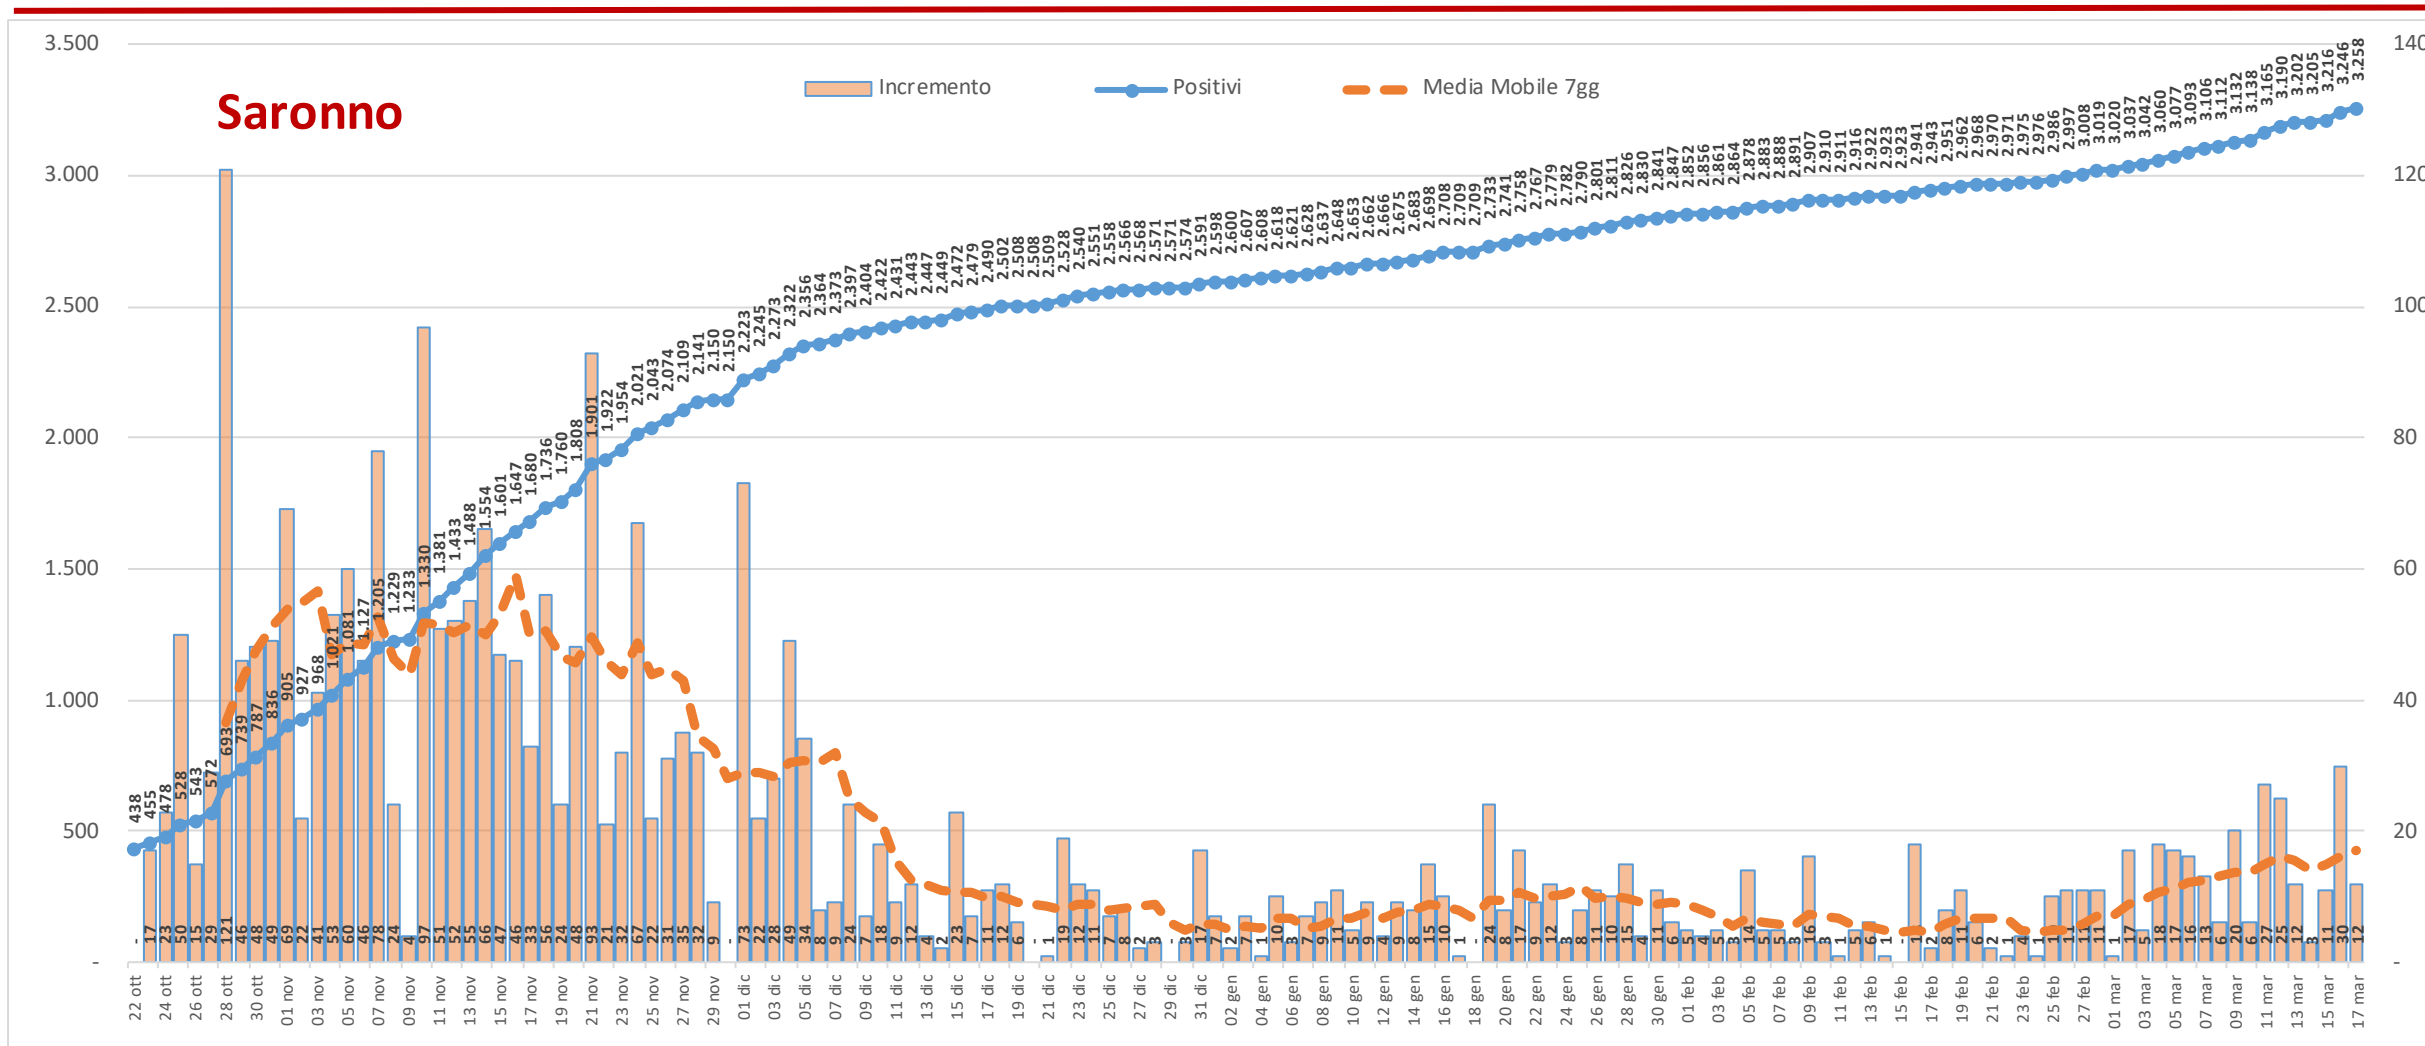

Andamento dei casi positivi nei principali comuni della provincia di Varese

Materiale preparato da Samuele Astuti sulla base dei dati ufficiali pubblicati da Regione Lombardia

Versione aggiornata mercoledì 17 marzo

01. Varese

02. Busto Arsizio

03. Gallarate

04. Saronno

05. Cassano Magnago

06. Tradate

07. Caronno Pertusella

08. Somma Lombardo

09. Malnate

10. Samarate

11. Legnano

Confronto Varese - Busto Arsizio

Confronto Busto Arsizio - Gallarate