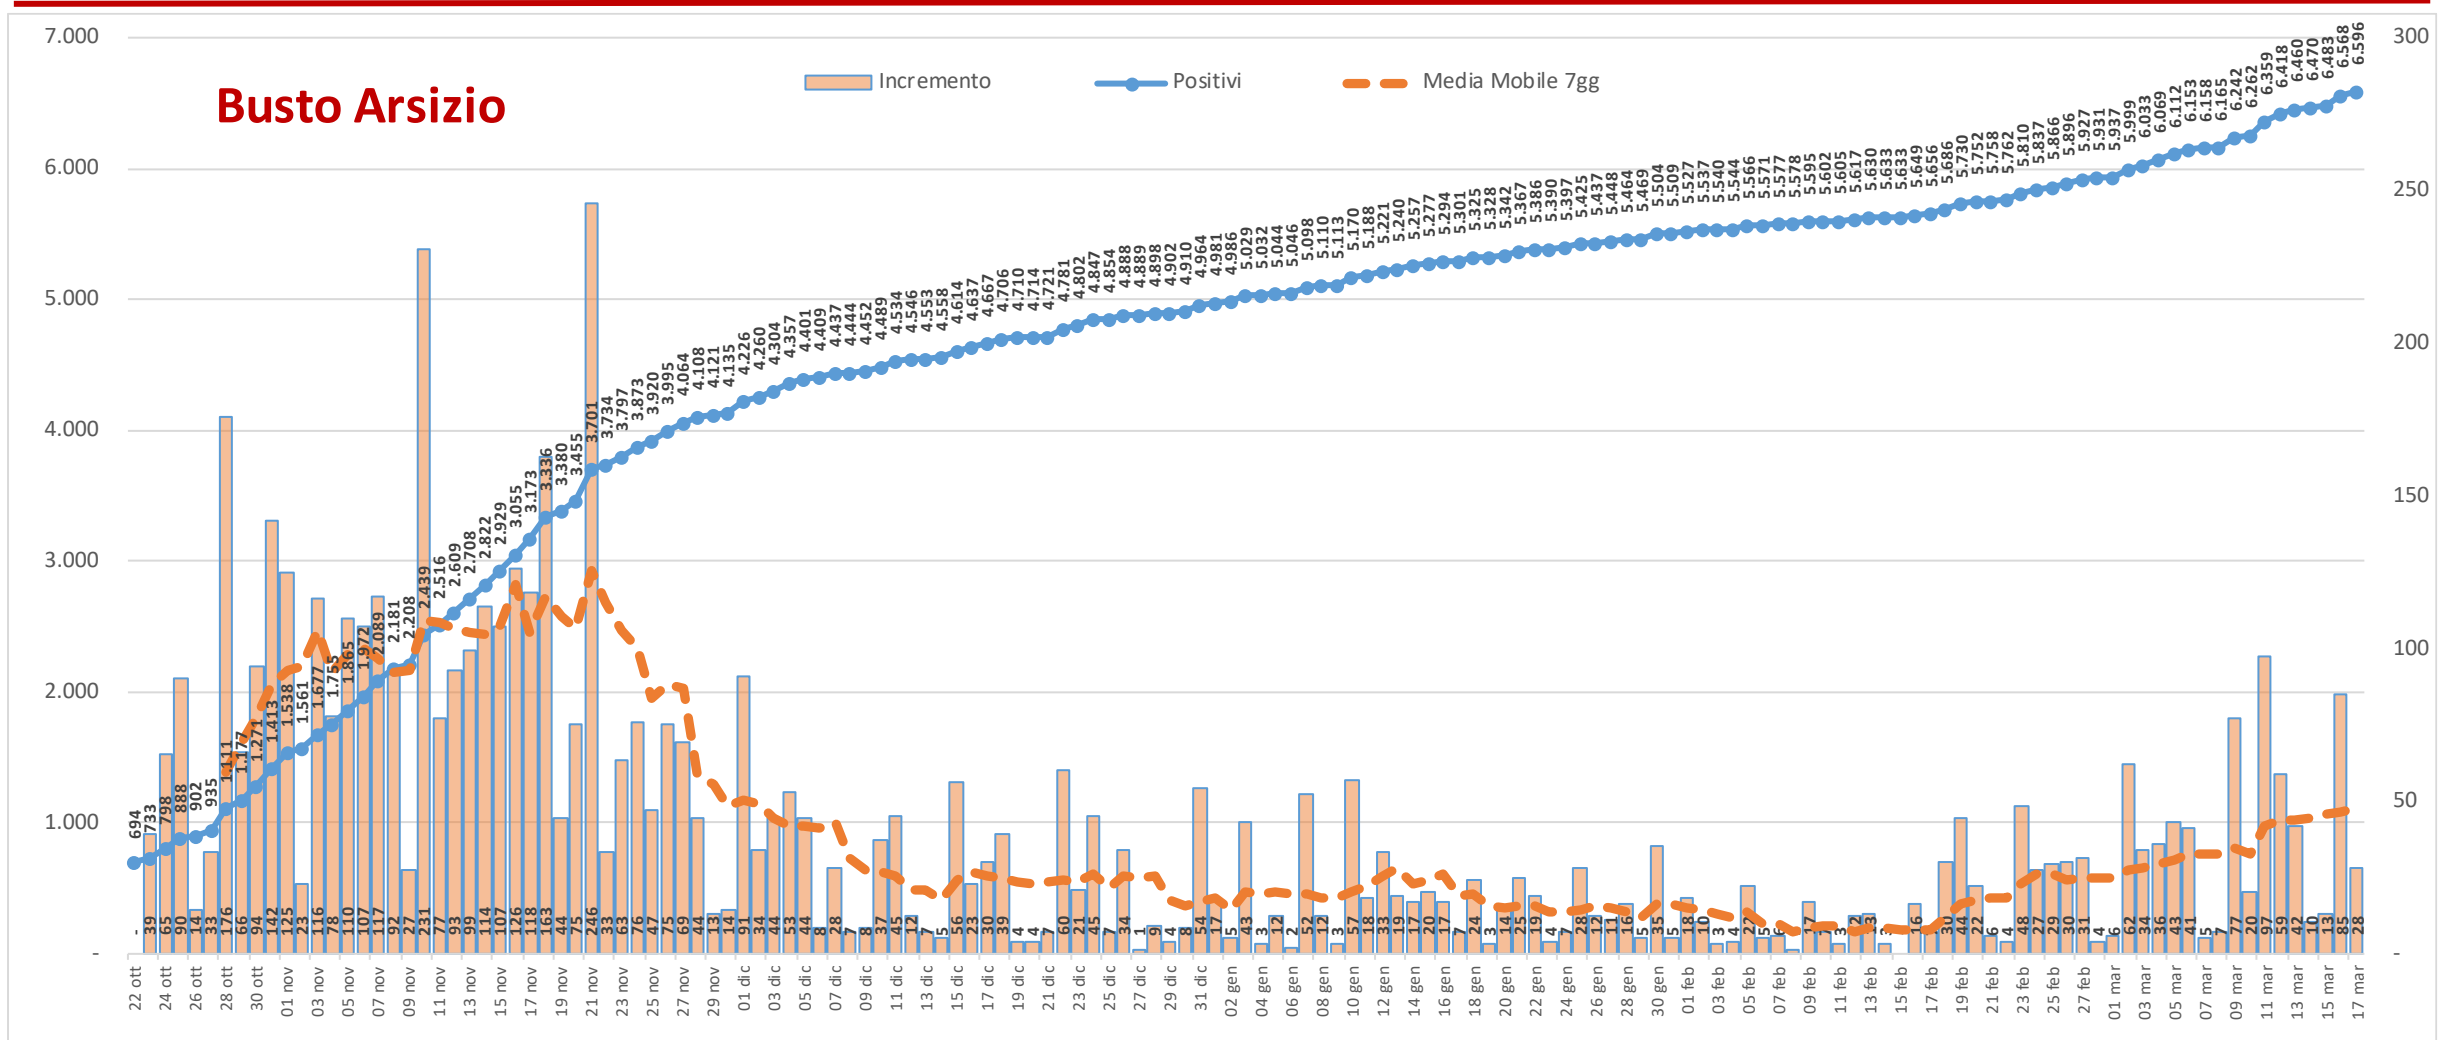

Andamento dei casi positivi nei principali comuni della provincia di Varese

Materiale preparato da Samuele Astuti sulla base dei dati ufficiali pubblicati da Regione Lombardia

Versione aggiornata mercoledì 17 marzo

01. Varese

02. Busto Arsizio

03. Gallarate

04. Saronno

05. Cassano Magnago

06. Tradate

07. Caronno Pertusella

08. Somma Lombardo

09. Malnate

10. Samarate

11. Legnano

Confronto Varese - Busto Arsizio

Confronto Busto Arsizio - Gallarate