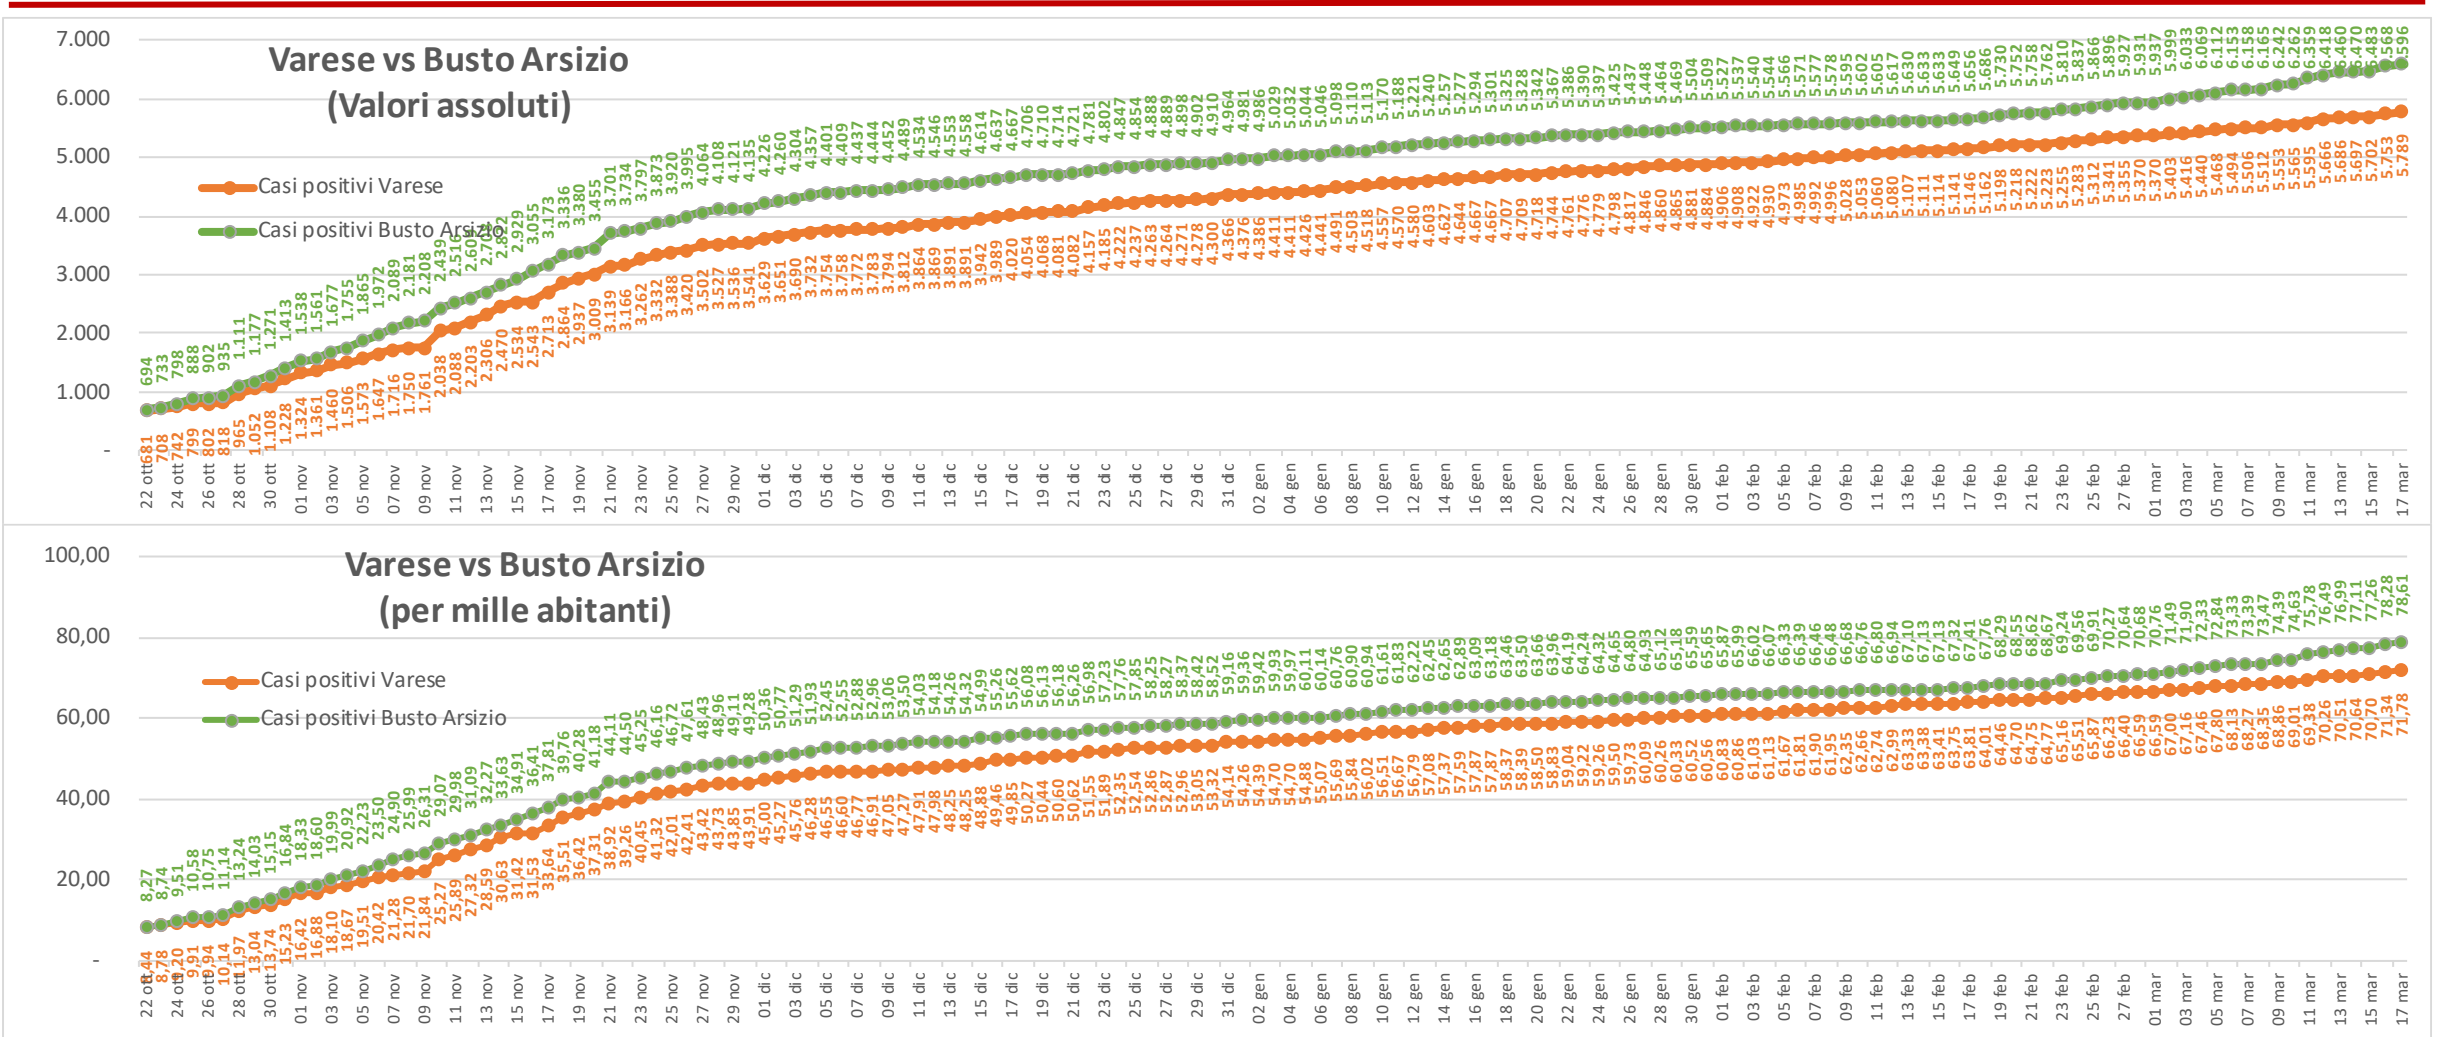

Andamento dei casi positivi nei principali comuni della provincia di Varese

Materiale preparato da Samuele Astuti sulla base dei dati ufficiali pubblicati da Regione Lombardia

Versione aggiornata mercoledì 17 marzo

01. Varese

02. Busto Arsizio

03. Gallarate

04. Saronno

05. Cassano Magnago

06. Tradate

07. Caronno Pertusella

08. Somma Lombardo

09. Malnate

10. Samarate

11. Legnano

Confronto Varese - Busto Arsizio

Confronto Busto Arsizio - Gallarate