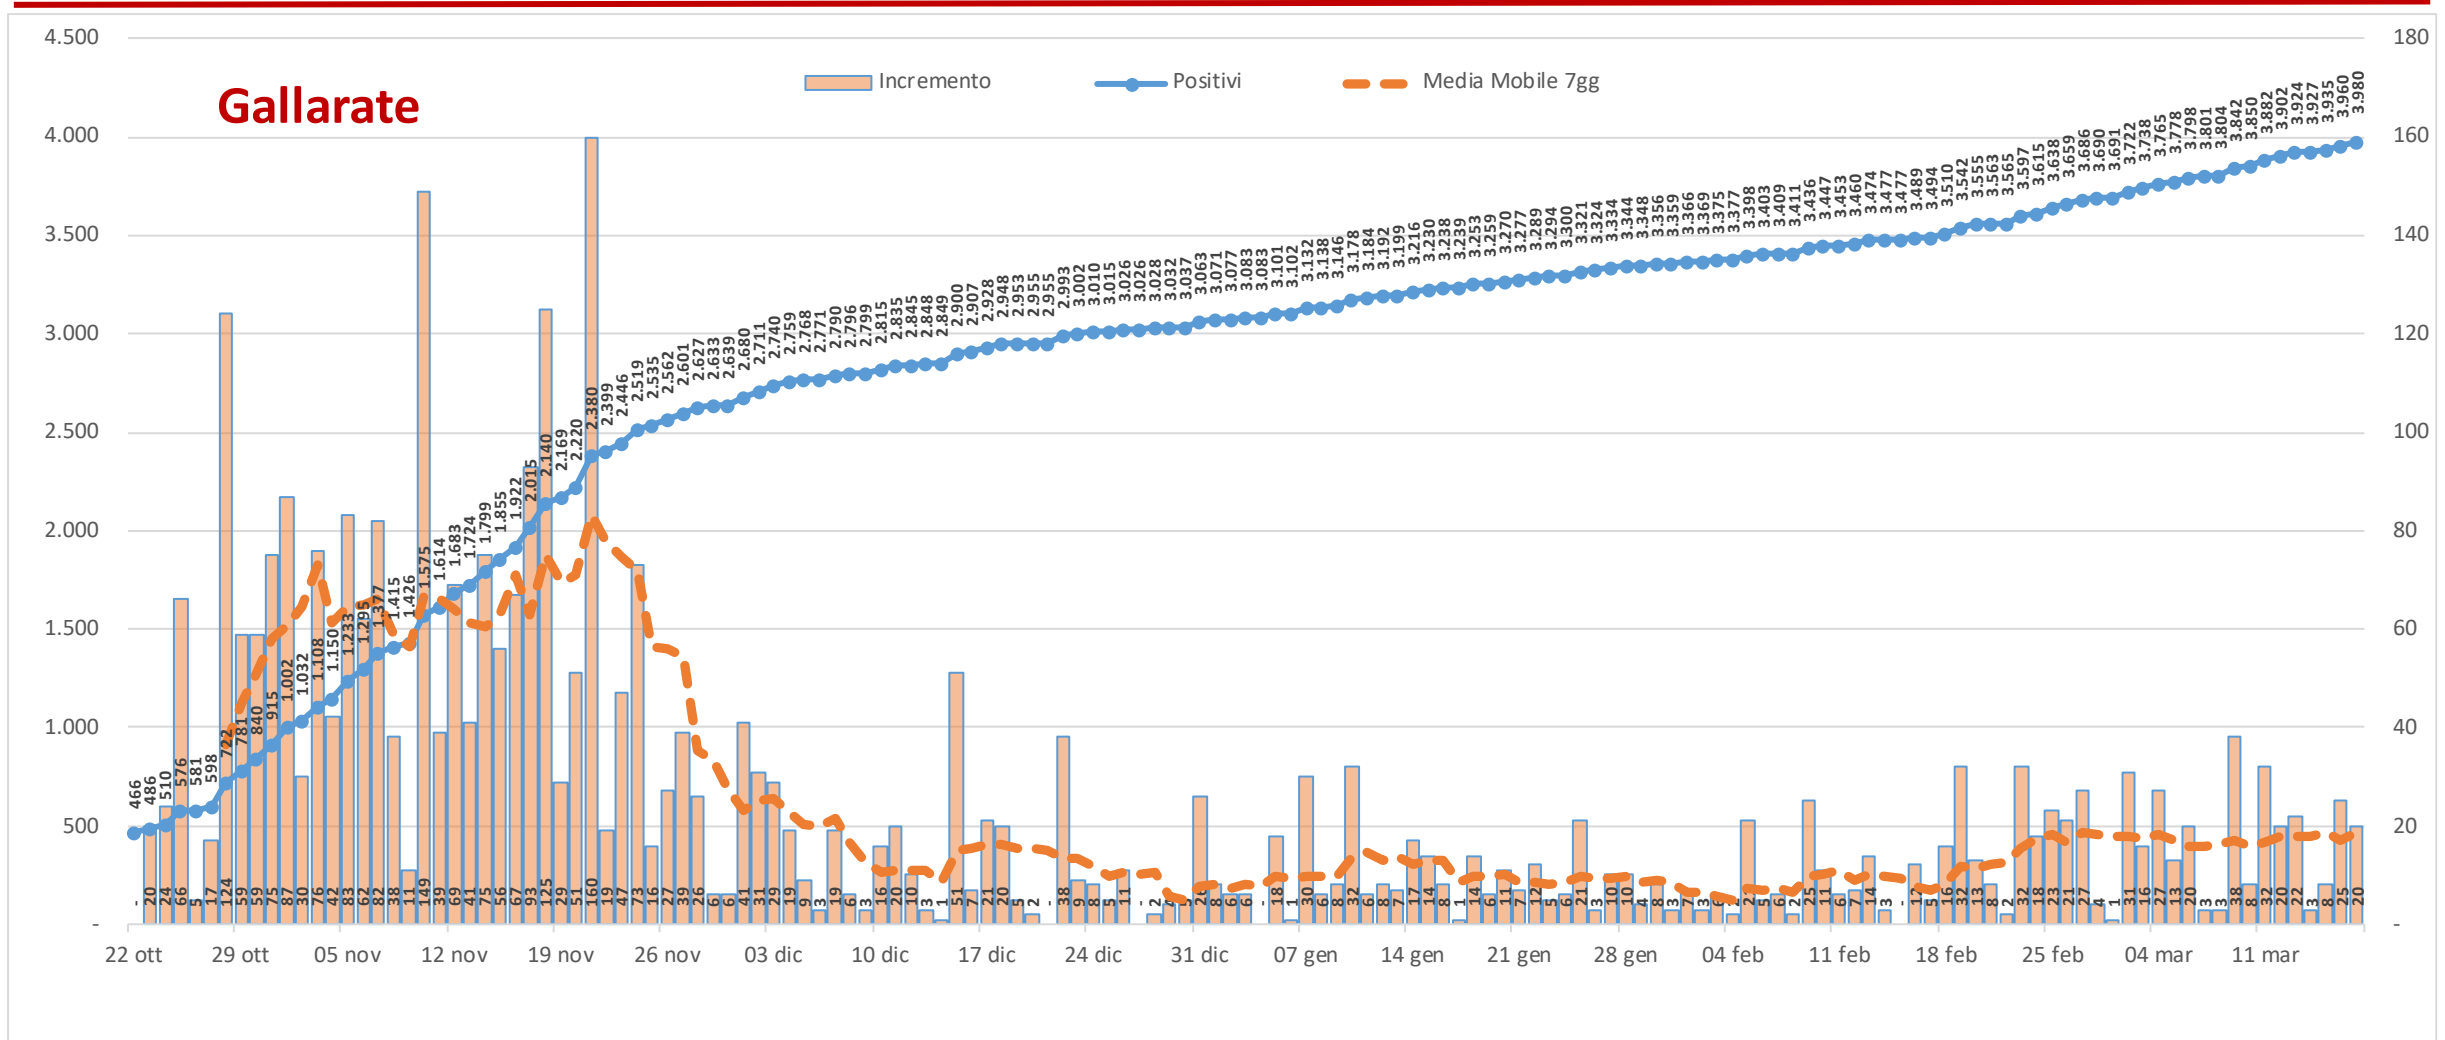

Andamento dei casi positivi nei principali comuni della provincia di Varese

Materiale preparato da Samuele Astuti sulla base dei dati ufficiali pubblicati da Regione Lombardia

Versione aggiornata mercoledì 17 marzo

01. Varese

02. Busto Arsizio

03. Gallarate

04. Saronno

05. Cassano Magnago

06. Tradate

07. Caronno Pertusella

08. Somma Lombardo

09. Malnate

10. Samarate

11. Legnano

Confronto Varese - Busto Arsizio

Confronto Busto Arsizio - Gallarate