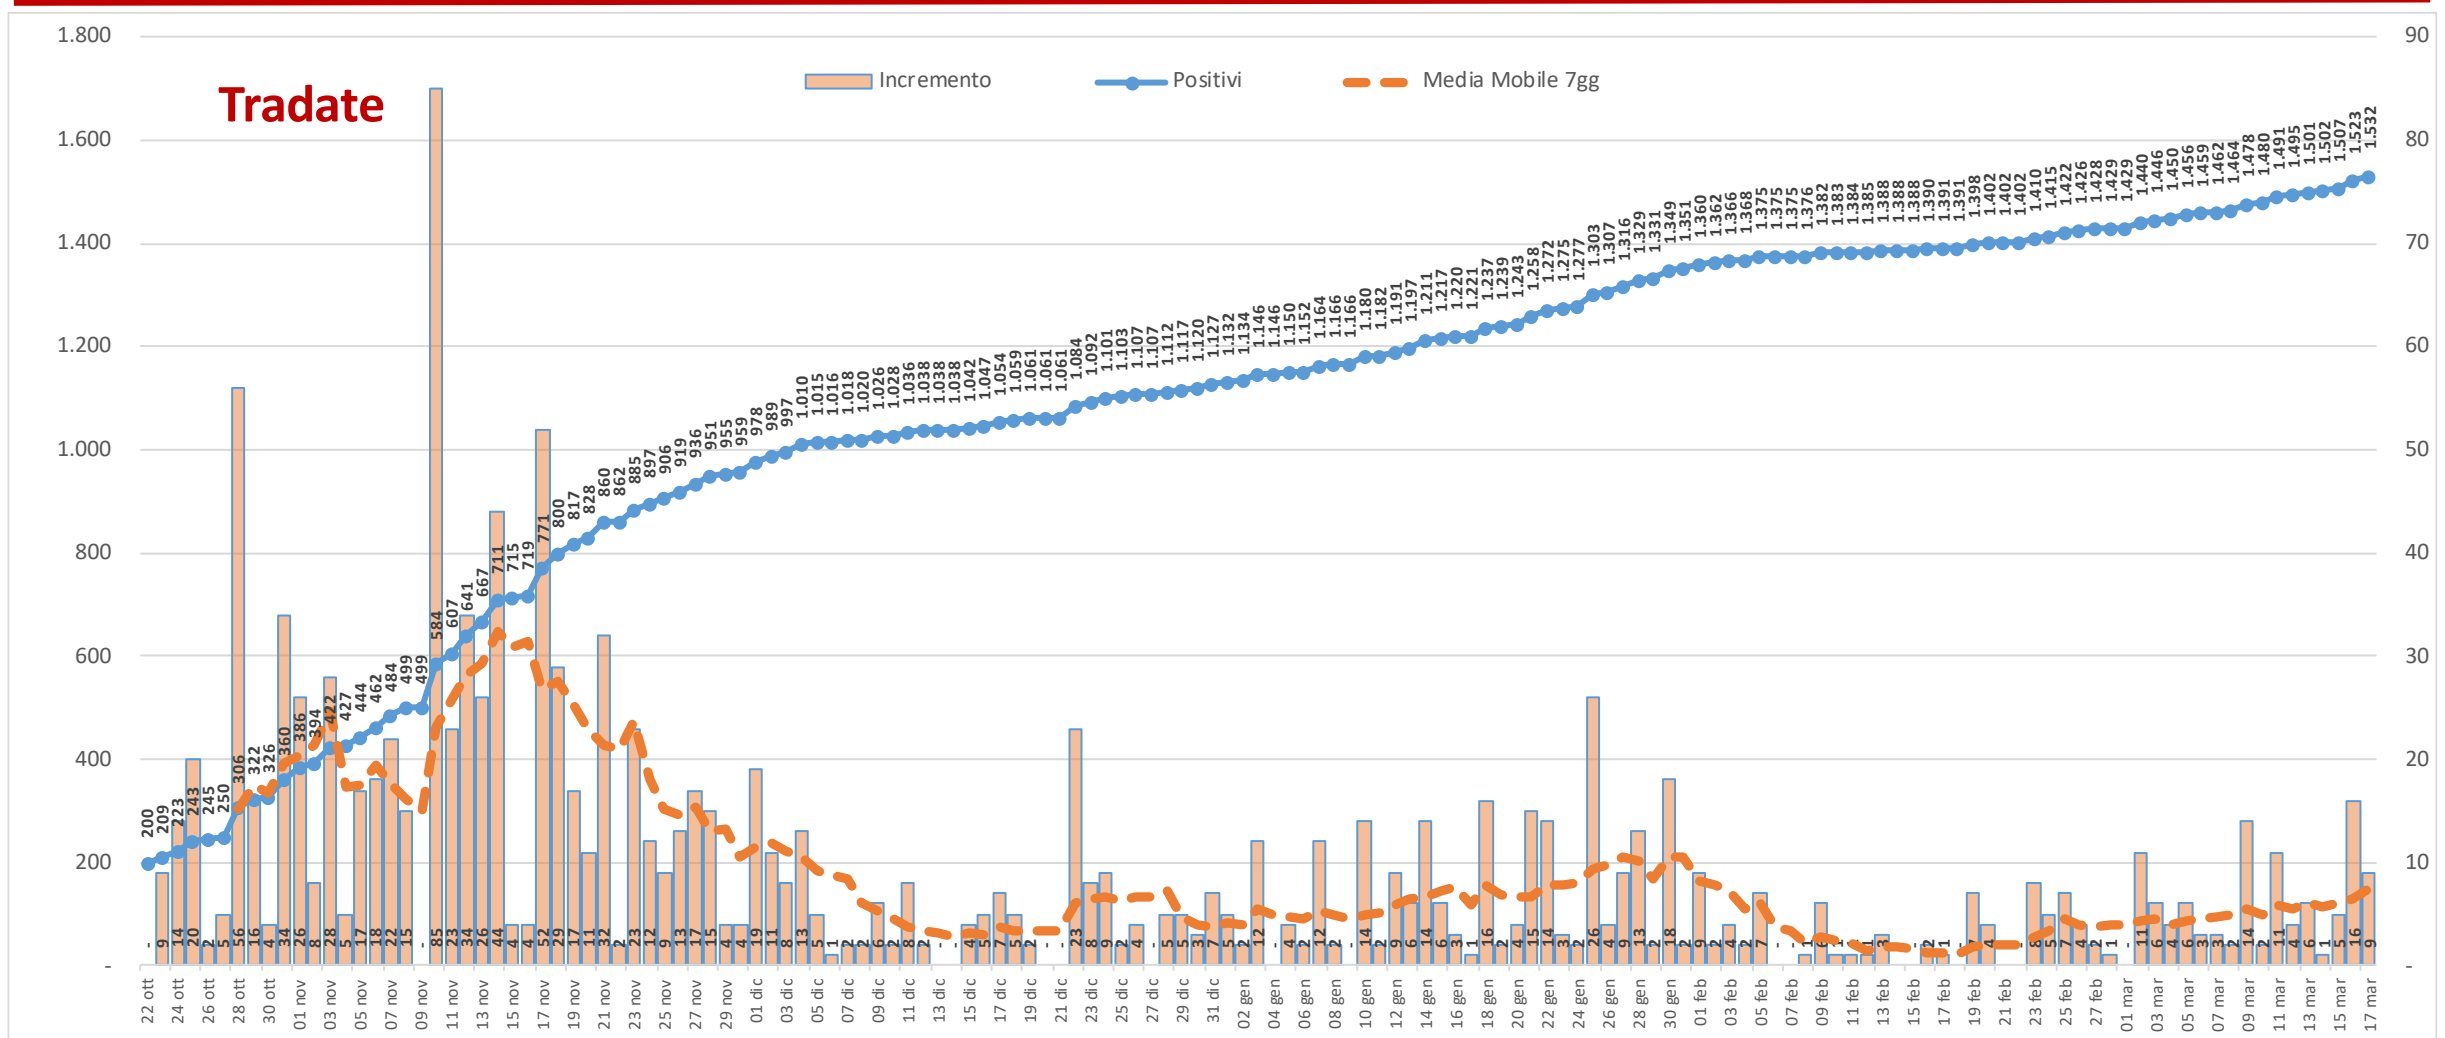

Andamento dei casi positivi nei principali comuni della provincia di Varese

Materiale preparato da Samuele Astuti sulla base dei dati ufficiali pubblicati da Regione Lombardia

Versione aggiornata mercoledì 17 marzo

01. Varese

02. Busto Arsizio

03. Gallarate

04. Saronno

05. Cassano Magnago

06. Tradate

07. Caronno Pertusella

08. Somma Lombardo

09. Malnate

10. Samarate

11. Legnano

Confronto Varese - Busto Arsizio

Confronto Busto Arsizio - Gallarate