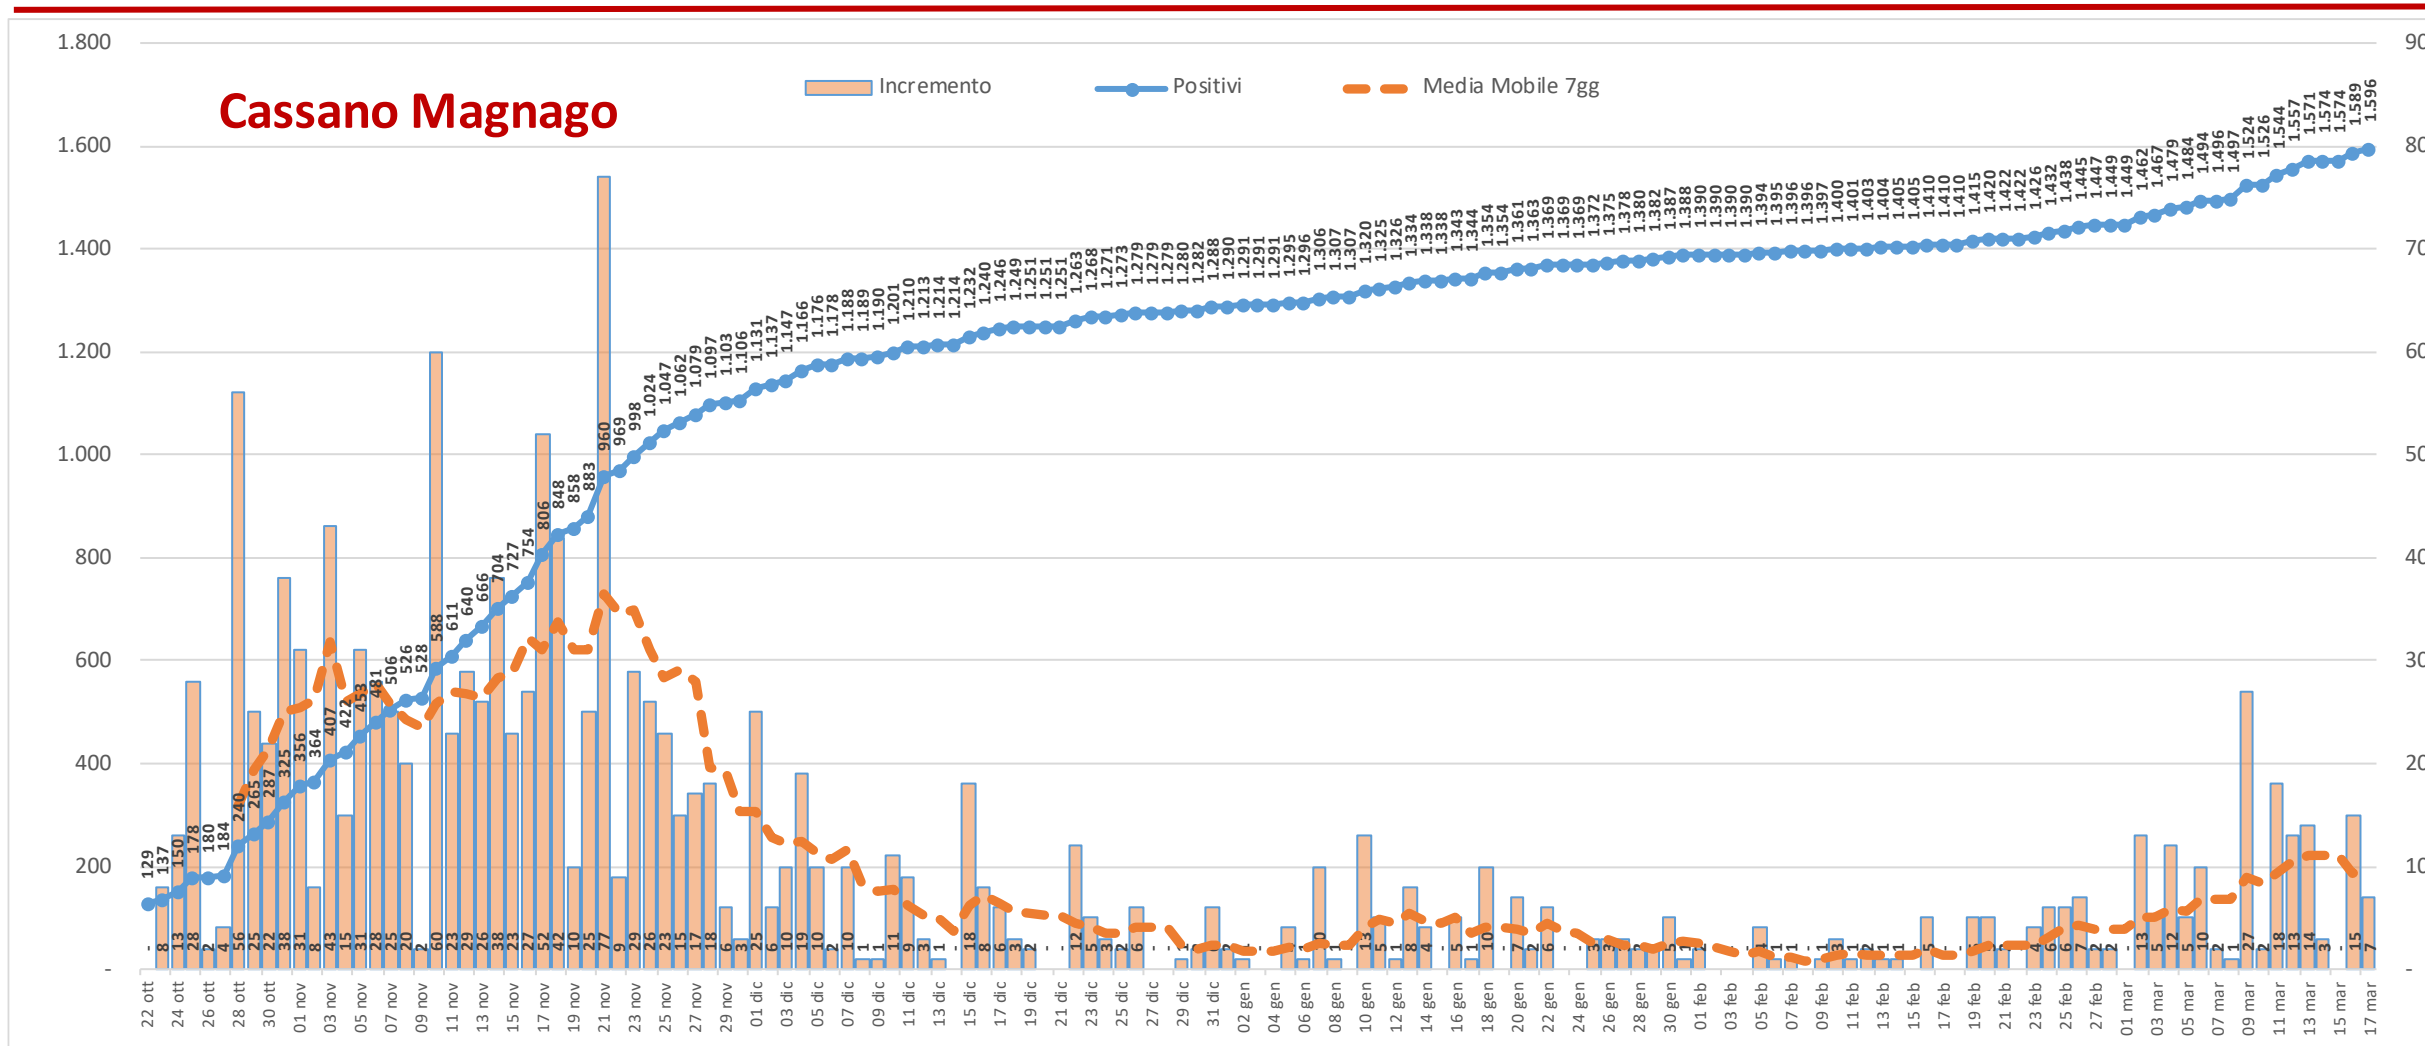

Andamento dei casi positivi nei principali comuni della provincia di Varese

Materiale preparato da Samuele Astuti sulla base dei dati ufficiali pubblicati da Regione Lombardia

Versione aggiornata mercoledì 17 marzo

01. Varese

02. Busto Arsizio

03. Gallarate

04. Saronno

05. Cassano Magnago

06. Tradate

07. Caronno Pertusella

08. Somma Lombardo

09. Malnate

10. Samarate

11. Legnano

Confronto Varese - Busto Arsizio

Confronto Busto Arsizio - Gallarate