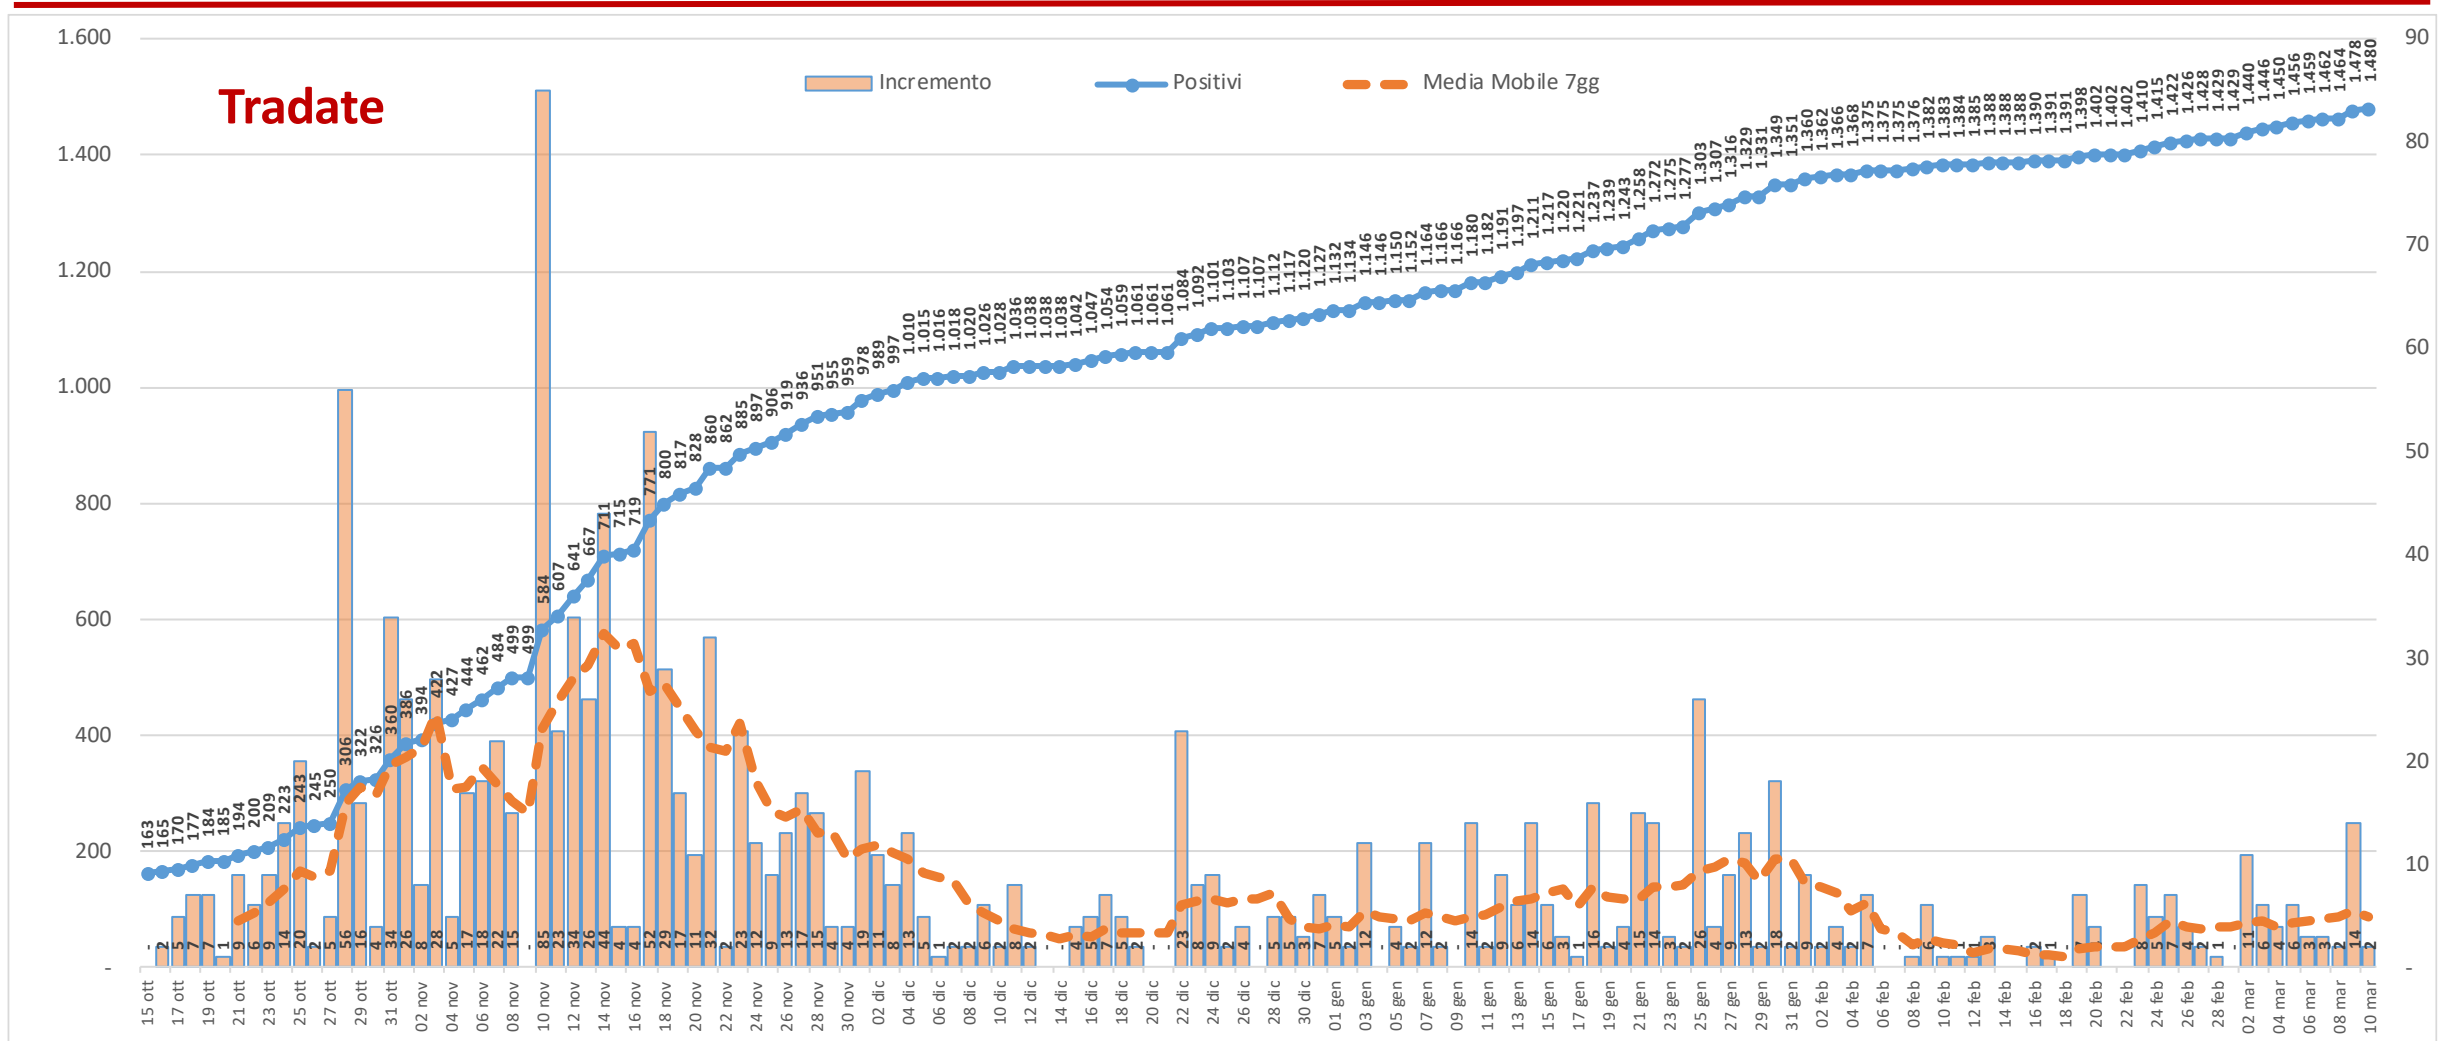

Andamento dei casi positivi nei principali comuni della provincia di Varese

Materiale preparato da Samuele Astuti sulla base dei dati ufficiali pubblicati da Regione Lombardia

Versione aggiornata mercoledì 10 marzo

01. Varese

02. Busto Arsizio

03. Gallarate

04. Saronno

05. Cassano Magnago

06. Tradate

07. Caronno Pertusella

08. Somma Lombardo

09. Malnate

10. Samarate

11. Legnano

Confronto Varese - Busto Arsizio

Confronto Busto Arsizio - Gallarate