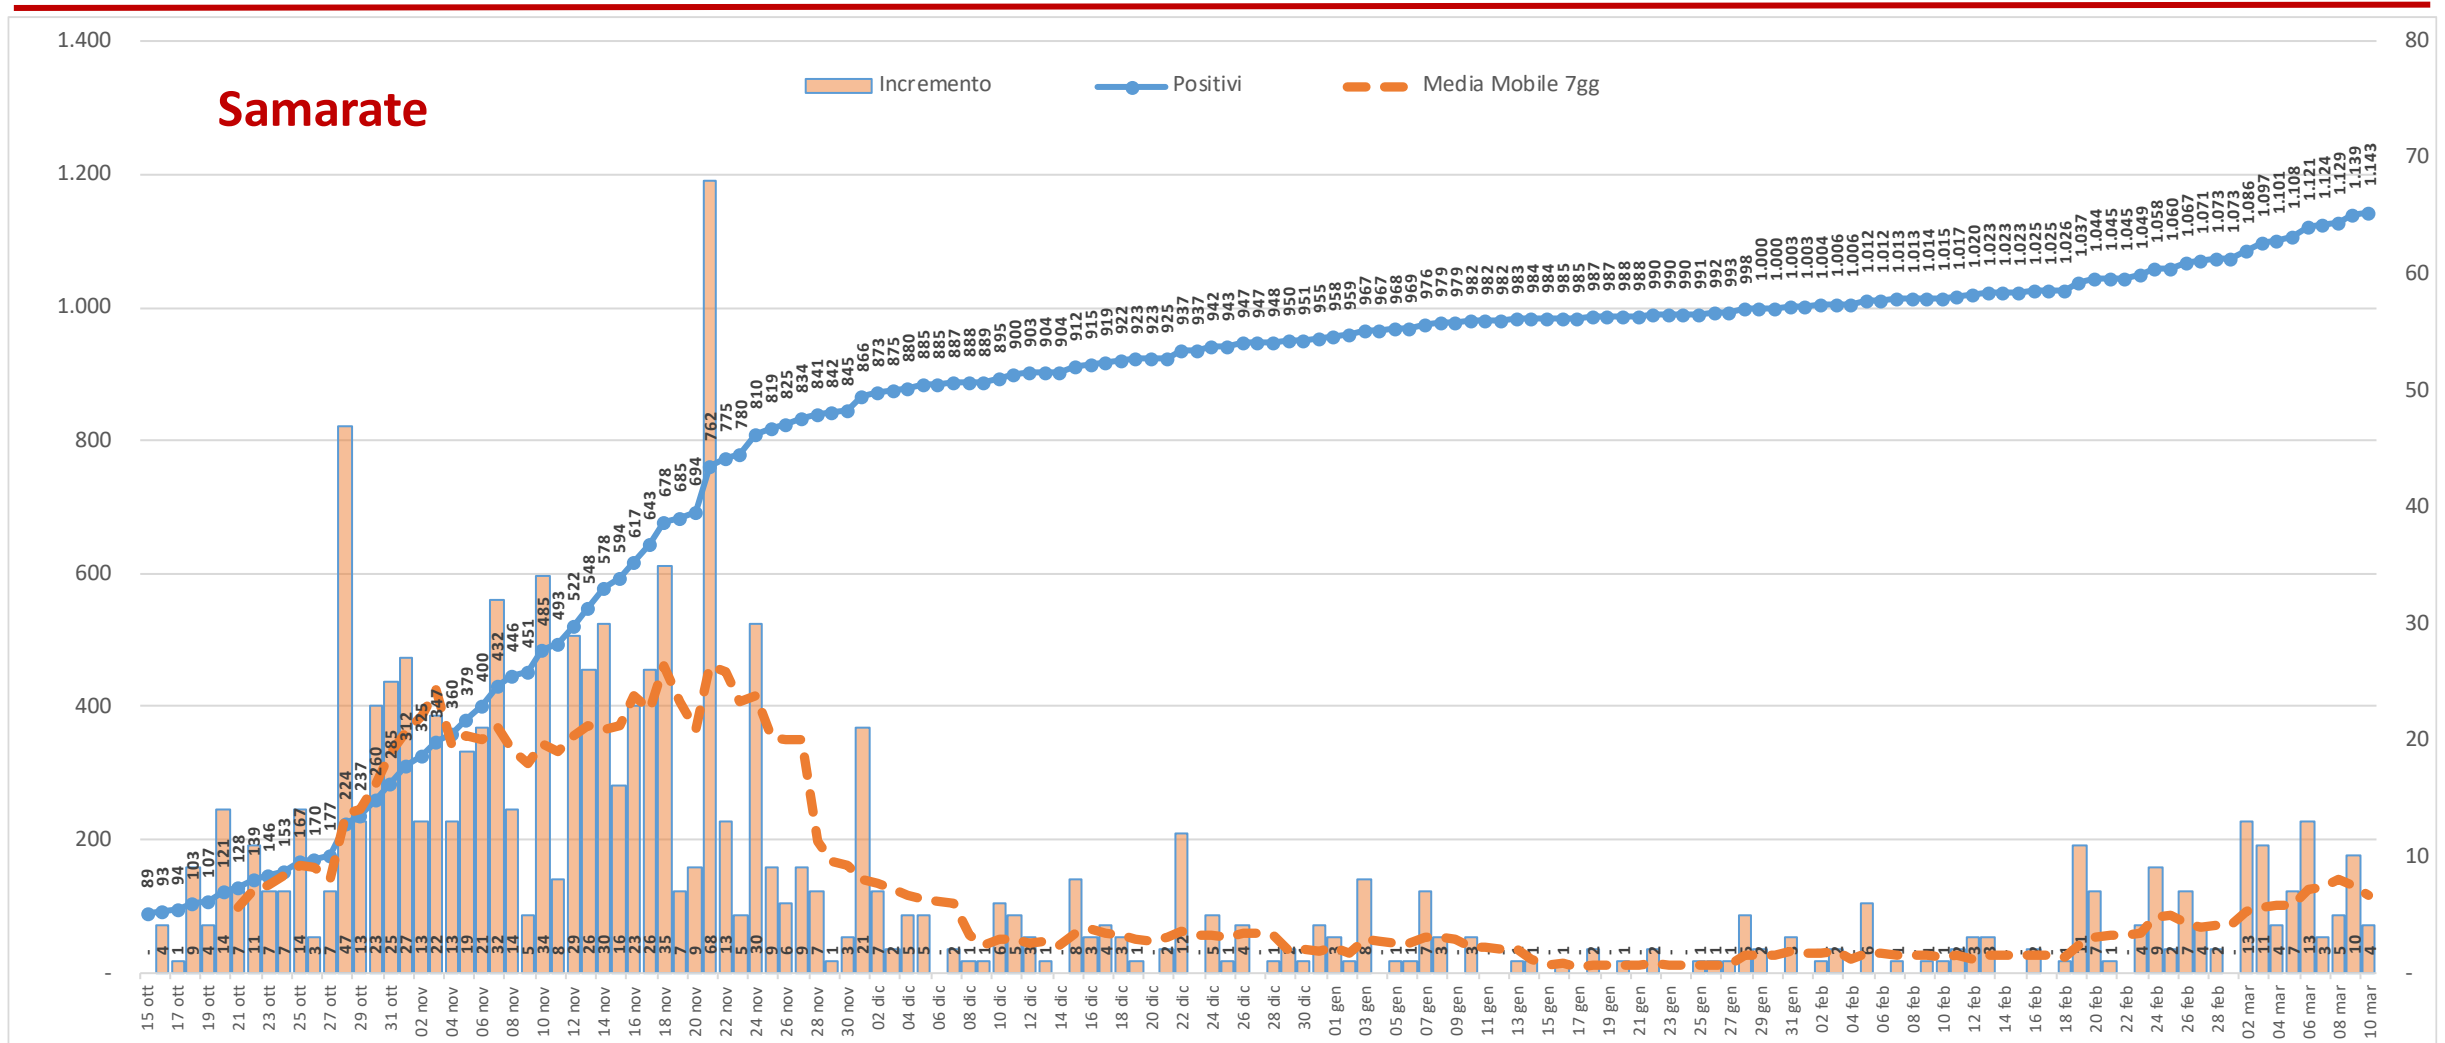

Andamento dei casi positivi nei principali comuni della provincia di Varese

Materiale preparato da Samuele Astuti sulla base dei dati ufficiali pubblicati da Regione Lombardia

Versione aggiornata mercoledì 10 marzo

01. Varese

02. Busto Arsizio

03. Gallarate

04. Saronno

05. Cassano Magnago

06. Tradate

07. Caronno Pertusella

08. Somma Lombardo

09. Malnate

10. Samarate

11. Legnano

Confronto Varese - Busto Arsizio

Confronto Busto Arsizio - Gallarate