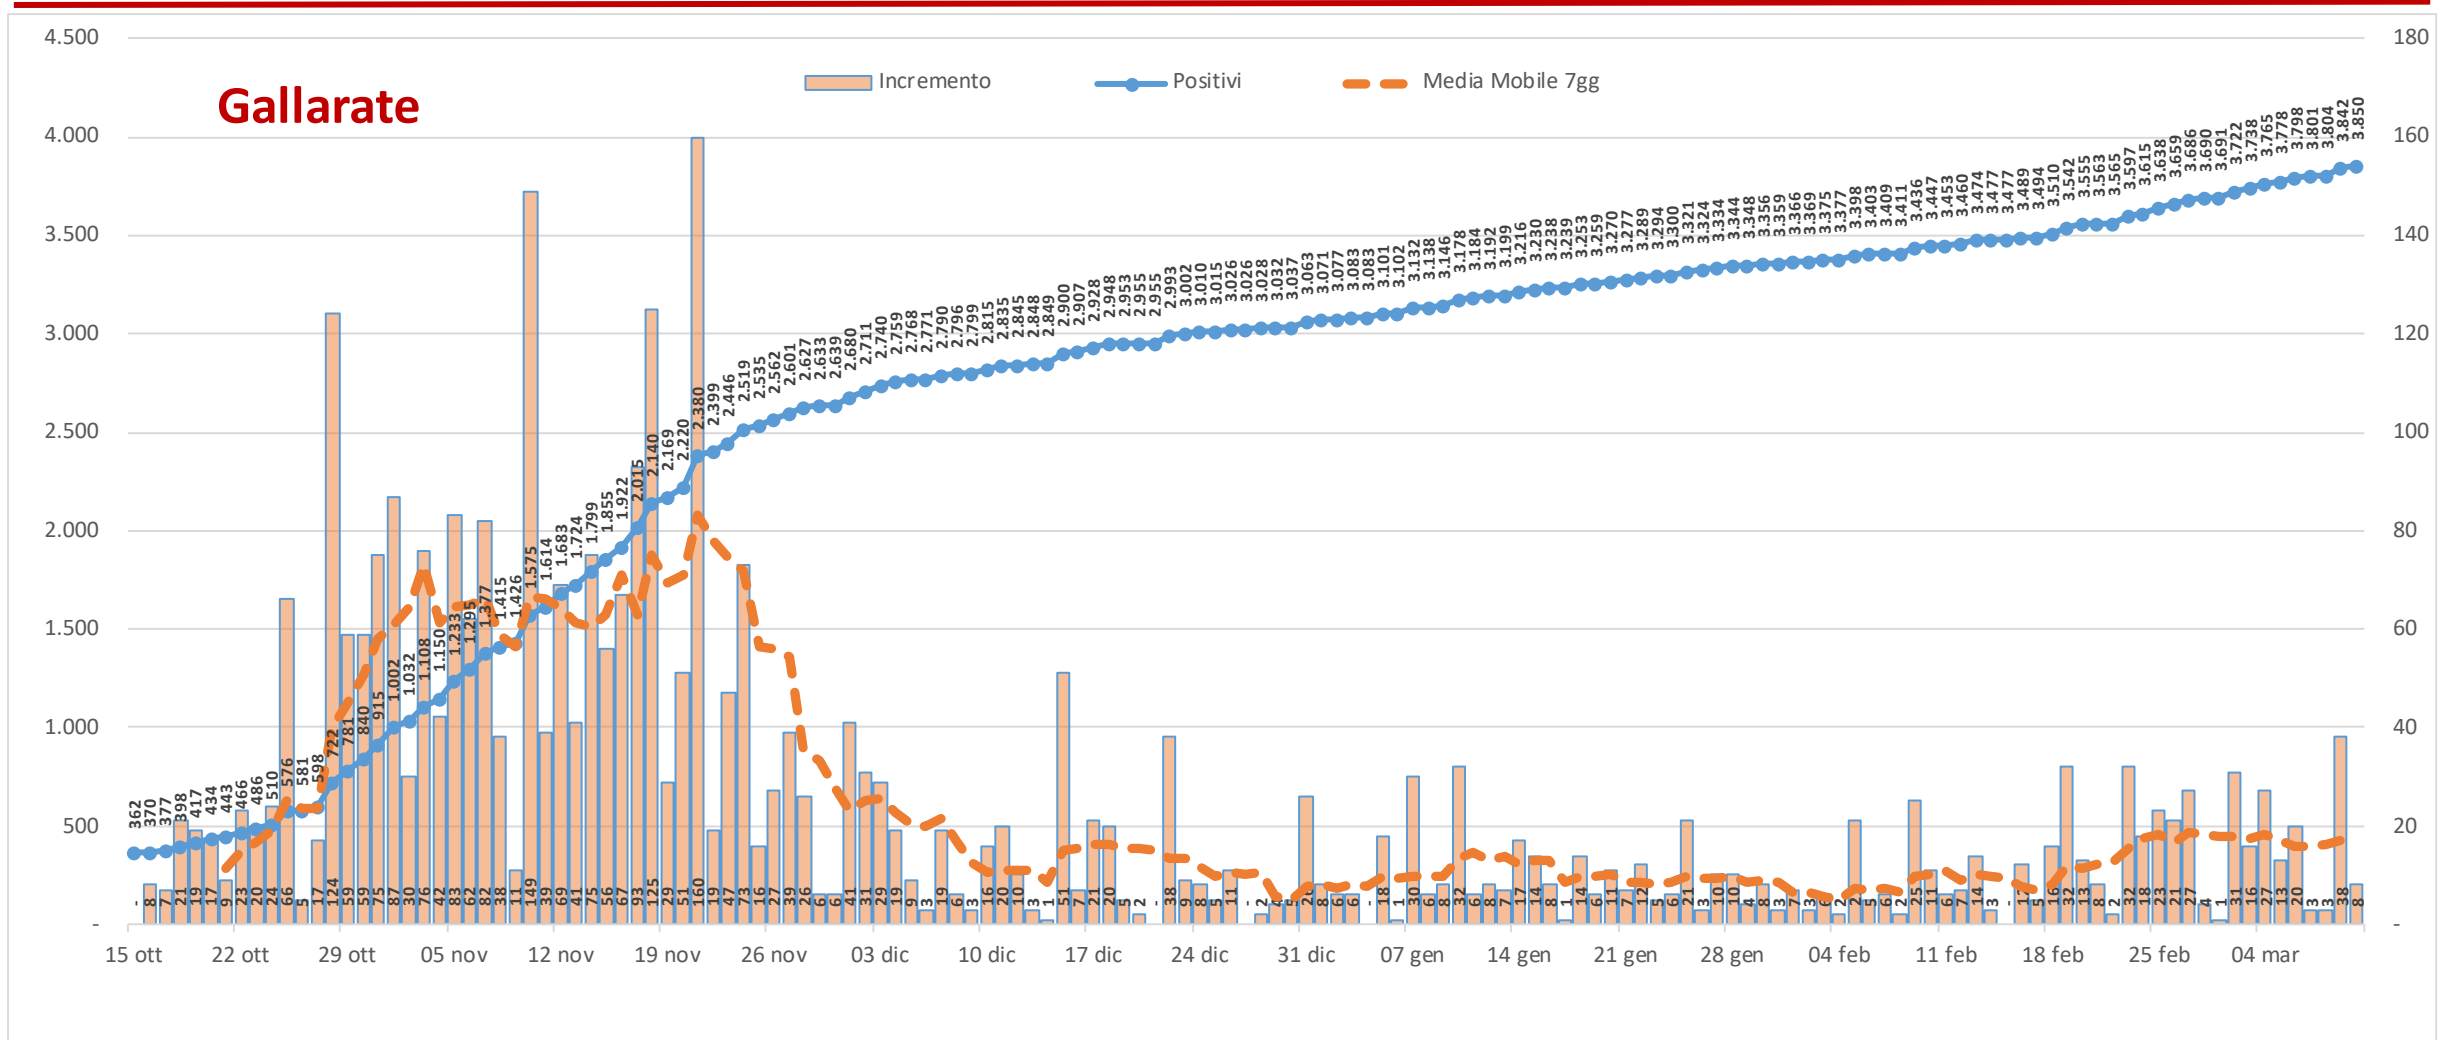

Andamento dei casi positivi nei principali comuni della provincia di Varese

Materiale preparato da Samuele Astuti sulla base dei dati ufficiali pubblicati da Regione Lombardia

Versione aggiornata mercoledì 10 marzo

01. Varese

02. Busto Arsizio

03. Gallarate

04. Saronno

05. Cassano Magnago

06. Tradate

07. Caronno Pertusella

08. Somma Lombardo

09. Malnate

10. Samarate

11. Legnano

Confronto Varese - Busto Arsizio

Confronto Busto Arsizio - Gallarate