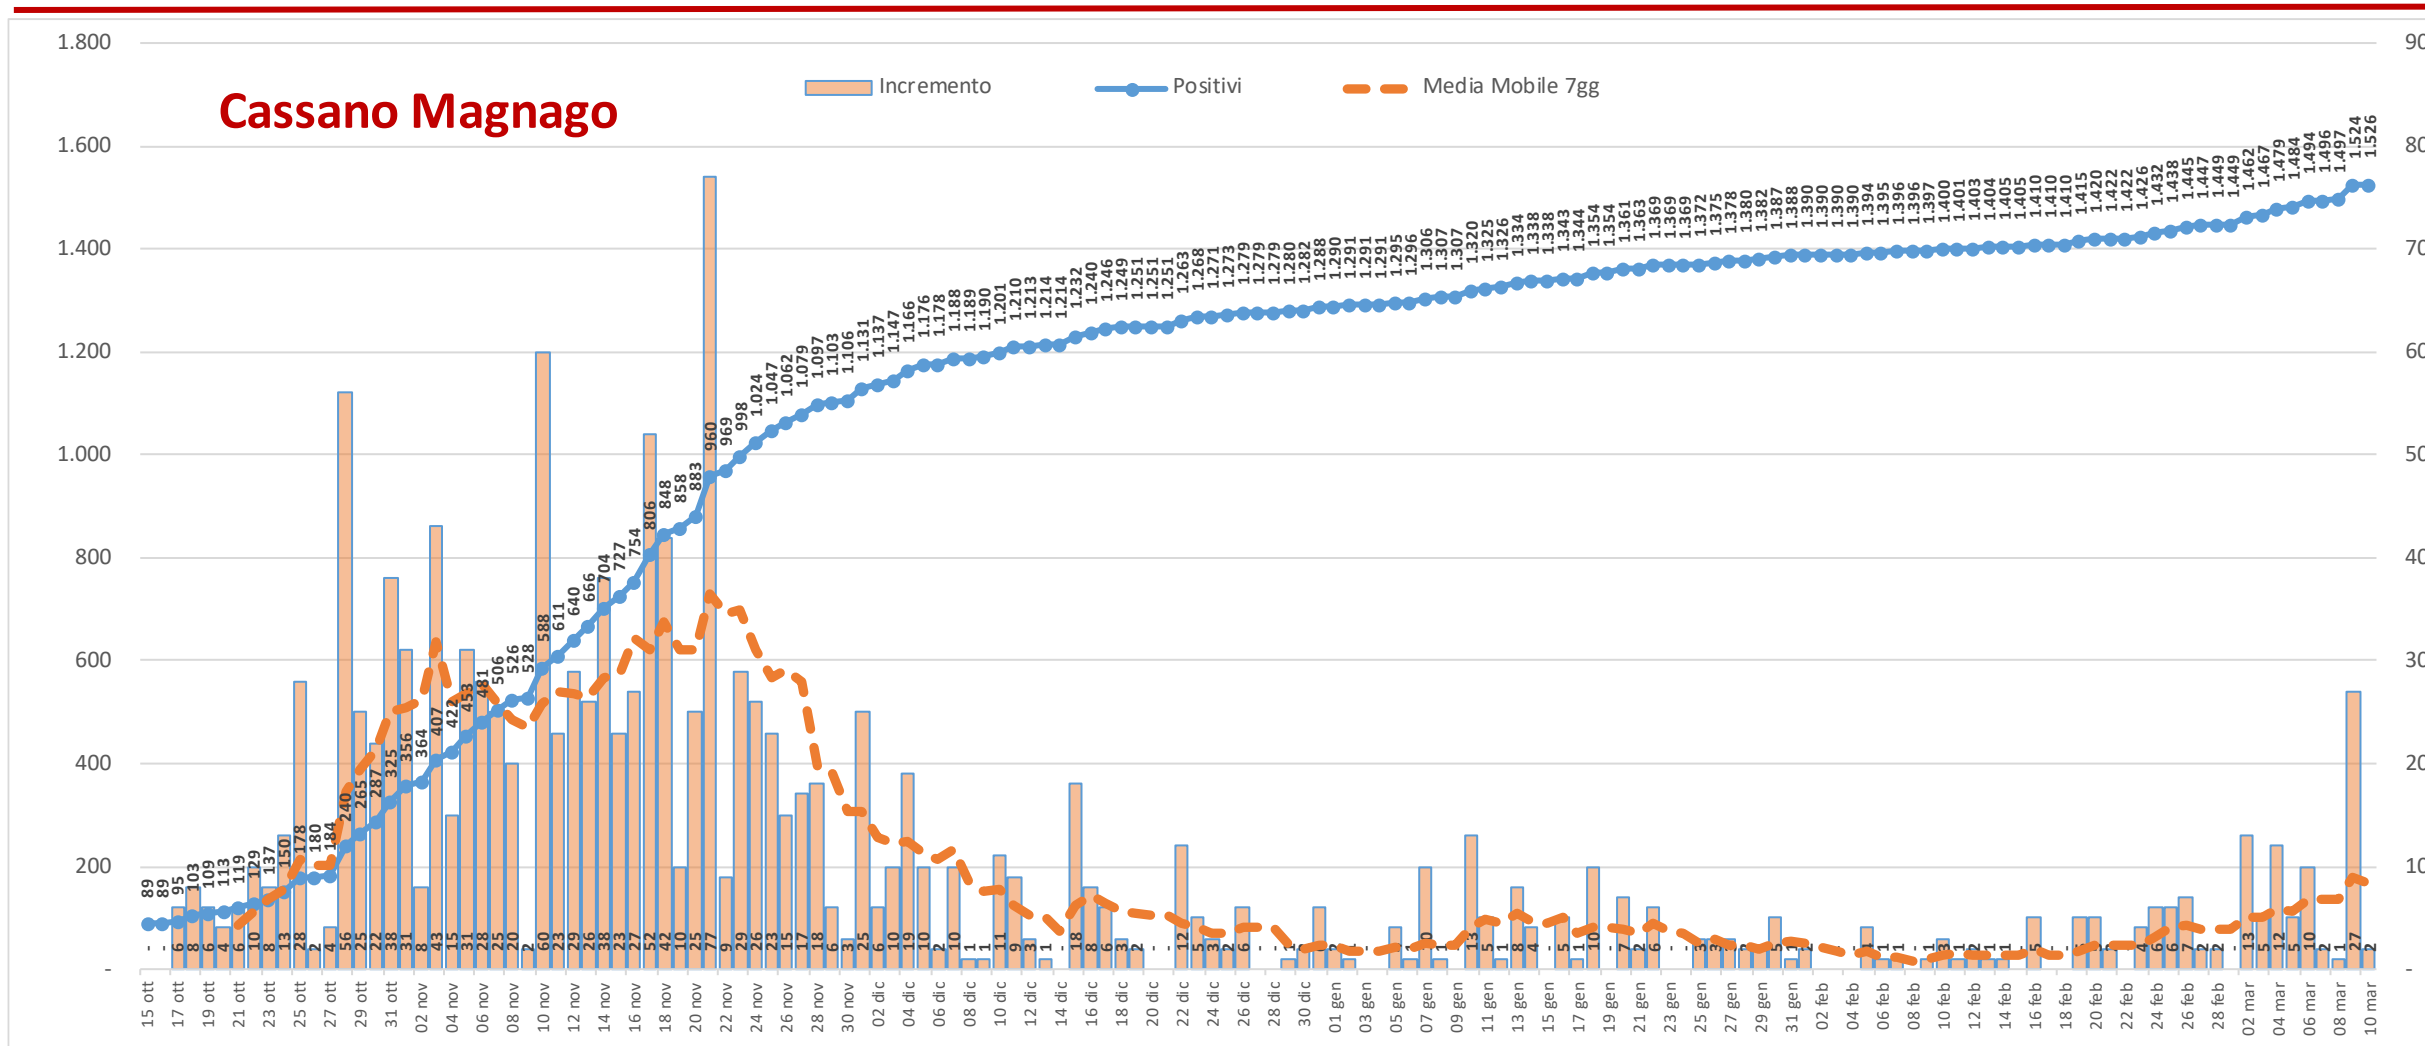

Andamento dei casi positivi nei principali comuni della provincia di Varese

Materiale preparato da Samuele Astuti sulla base dei dati ufficiali pubblicati da Regione Lombardia

Versione aggiornata mercoledì 10 marzo

01. Varese

02. Busto Arsizio

03. Gallarate

04. Saronno

05. Cassano Magnago

06. Tradate

07. Caronno Pertusella

08. Somma Lombardo

09. Malnate

10. Samarate

11. Legnano

Confronto Varese - Busto Arsizio

Confronto Busto Arsizio - Gallarate