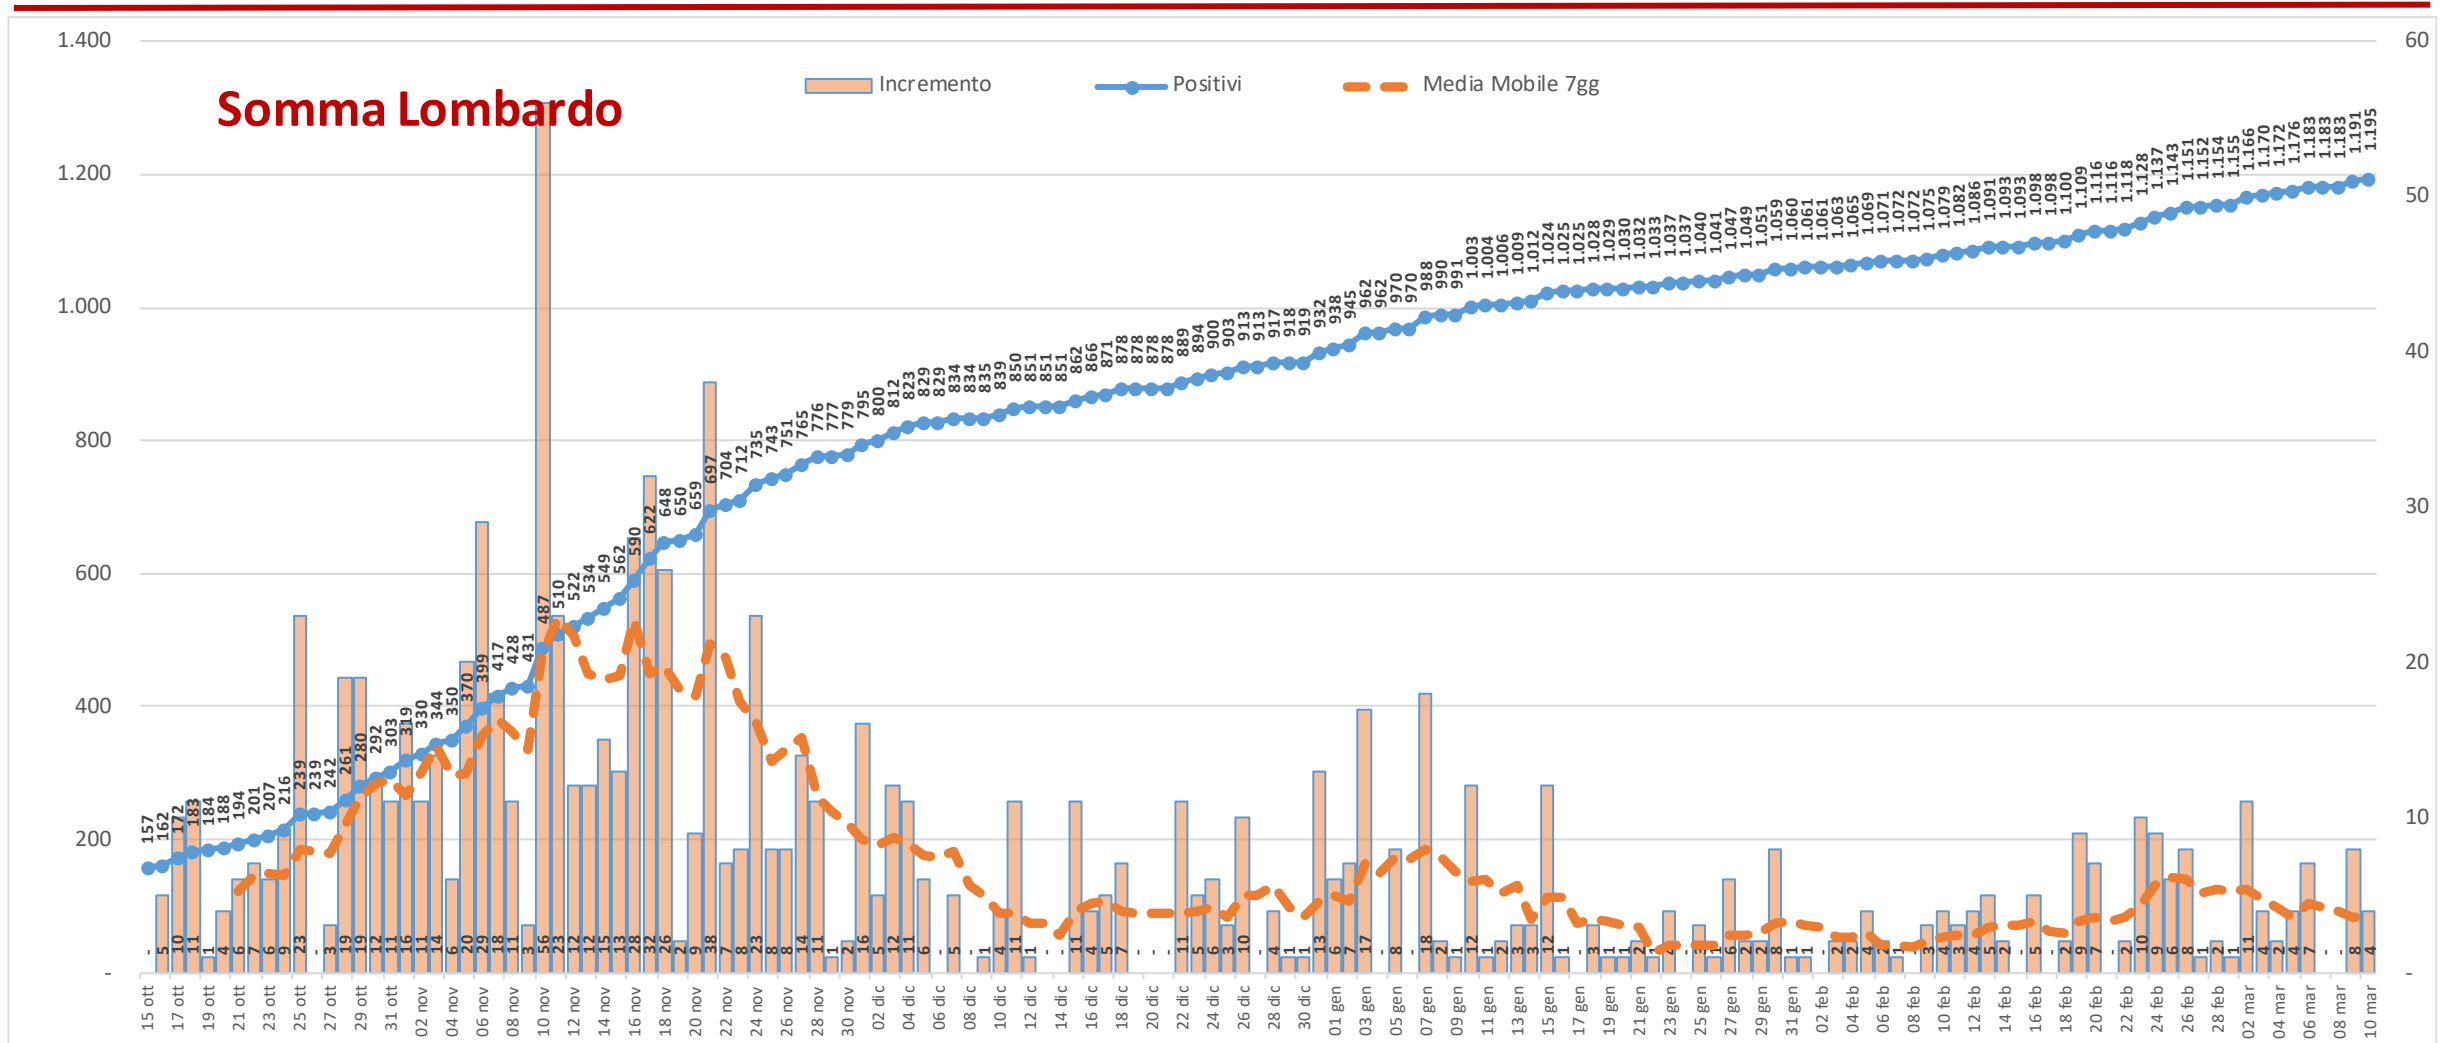

Andamento dei casi positivi nei principali comuni della provincia di Varese

Materiale preparato da Samuele Astuti sulla base dei dati ufficiali pubblicati da Regione Lombardia

Versione aggiornata mercoledì 10 marzo

01. Varese

02. Busto Arsizio

03. Gallarate

04. Saronno

05. Cassano Magnago

06. Tradate

07. Caronno Pertusella

08. Somma Lombardo

09. Malnate

10. Samarate

11. Legnano

Confronto Varese - Busto Arsizio

Confronto Busto Arsizio - Gallarate