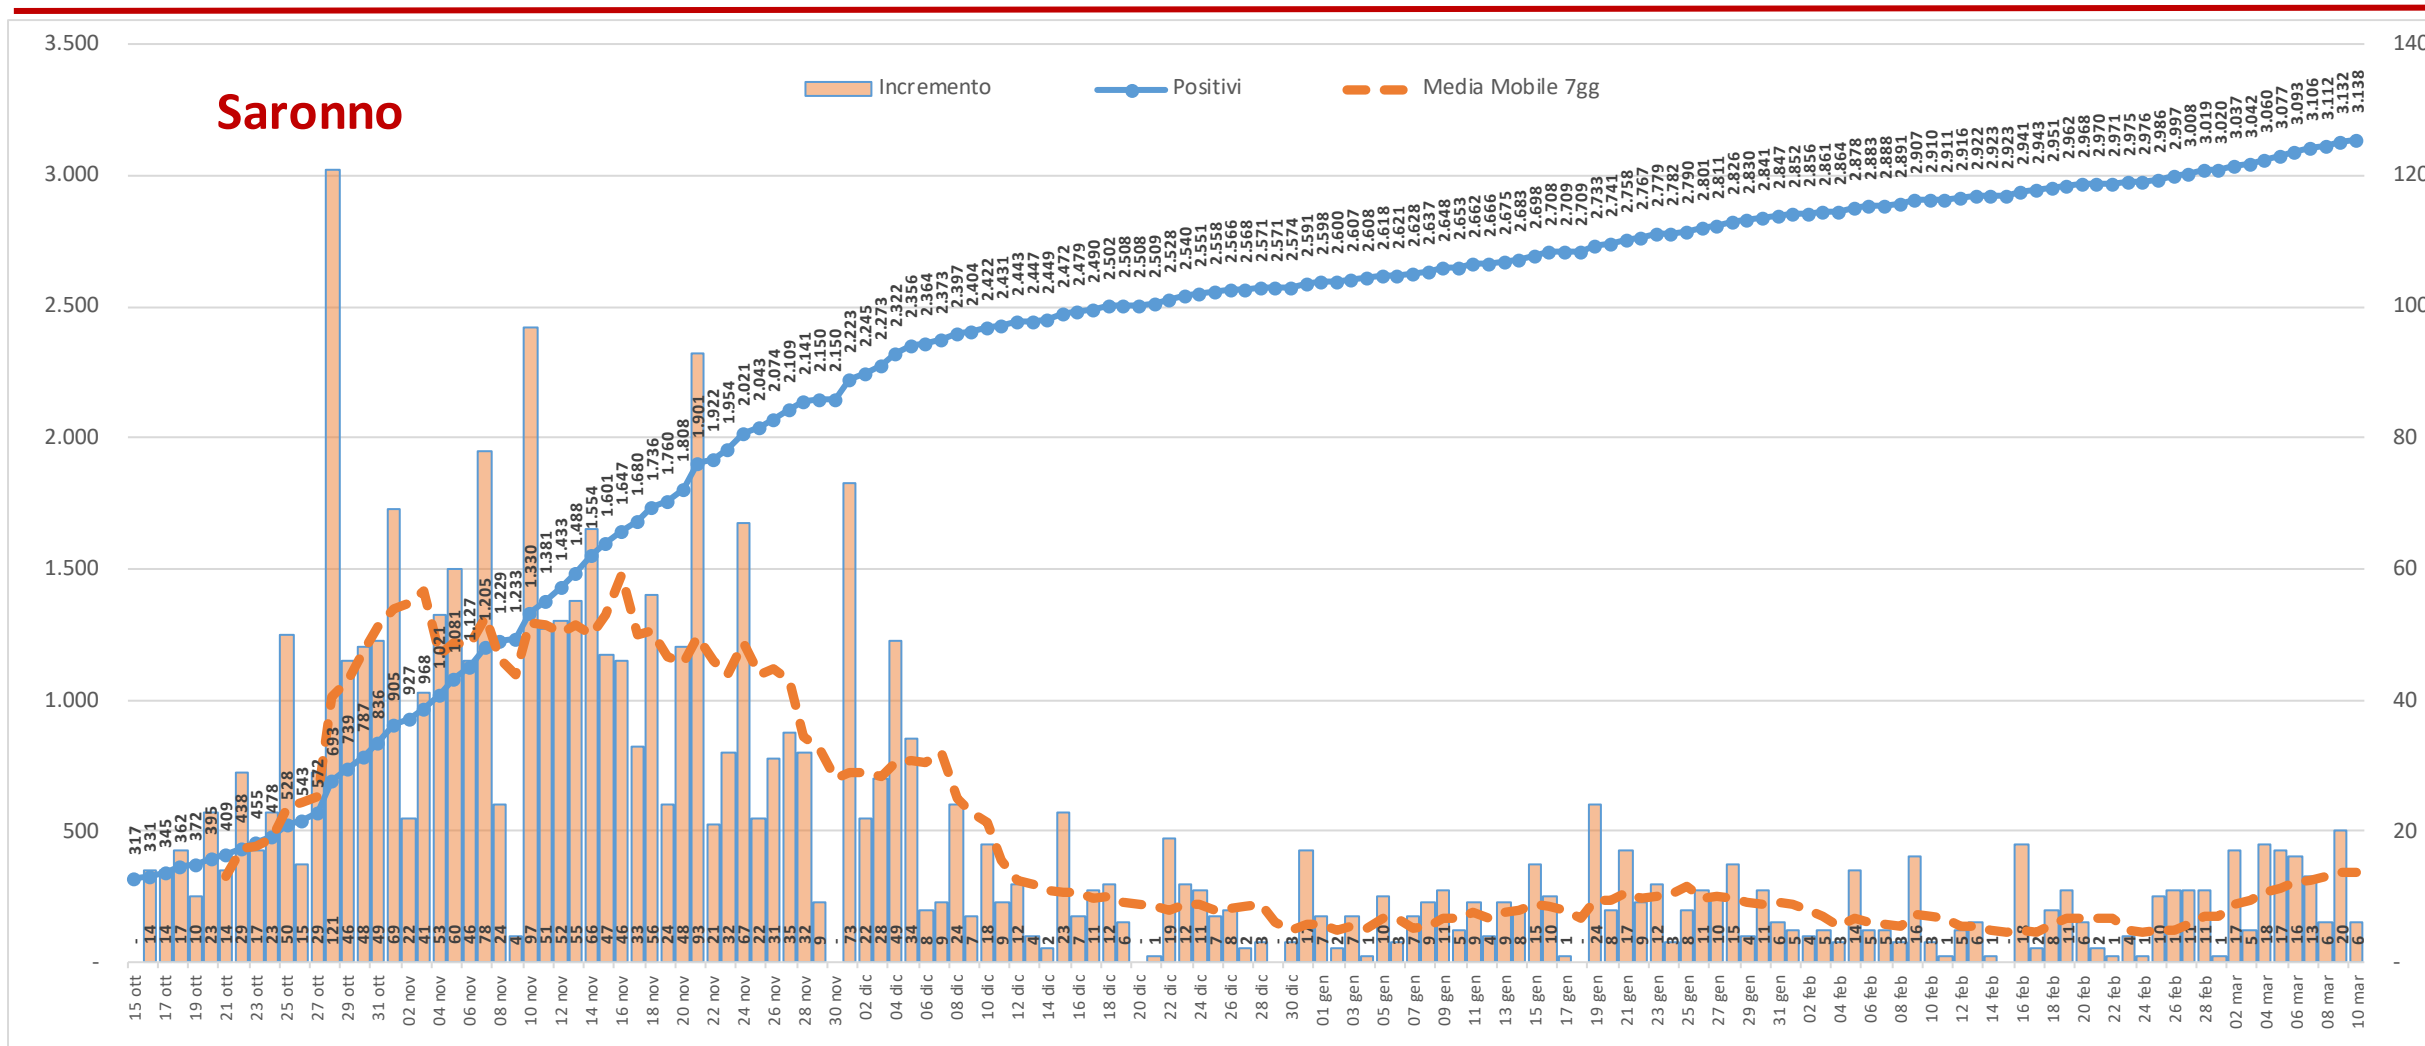

Andamento dei casi positivi nei principali comuni della provincia di Varese

Materiale preparato da Samuele Astuti sulla base dei dati ufficiali pubblicati da Regione Lombardia

Versione aggiornata mercoledì 10 marzo

01. Varese

02. Busto Arsizio

03. Gallarate

04. Saronno

05. Cassano Magnago

06. Tradate

07. Caronno Pertusella

08. Somma Lombardo

09. Malnate

10. Samarate

11. Legnano

Confronto Varese - Busto Arsizio

Confronto Busto Arsizio - Gallarate