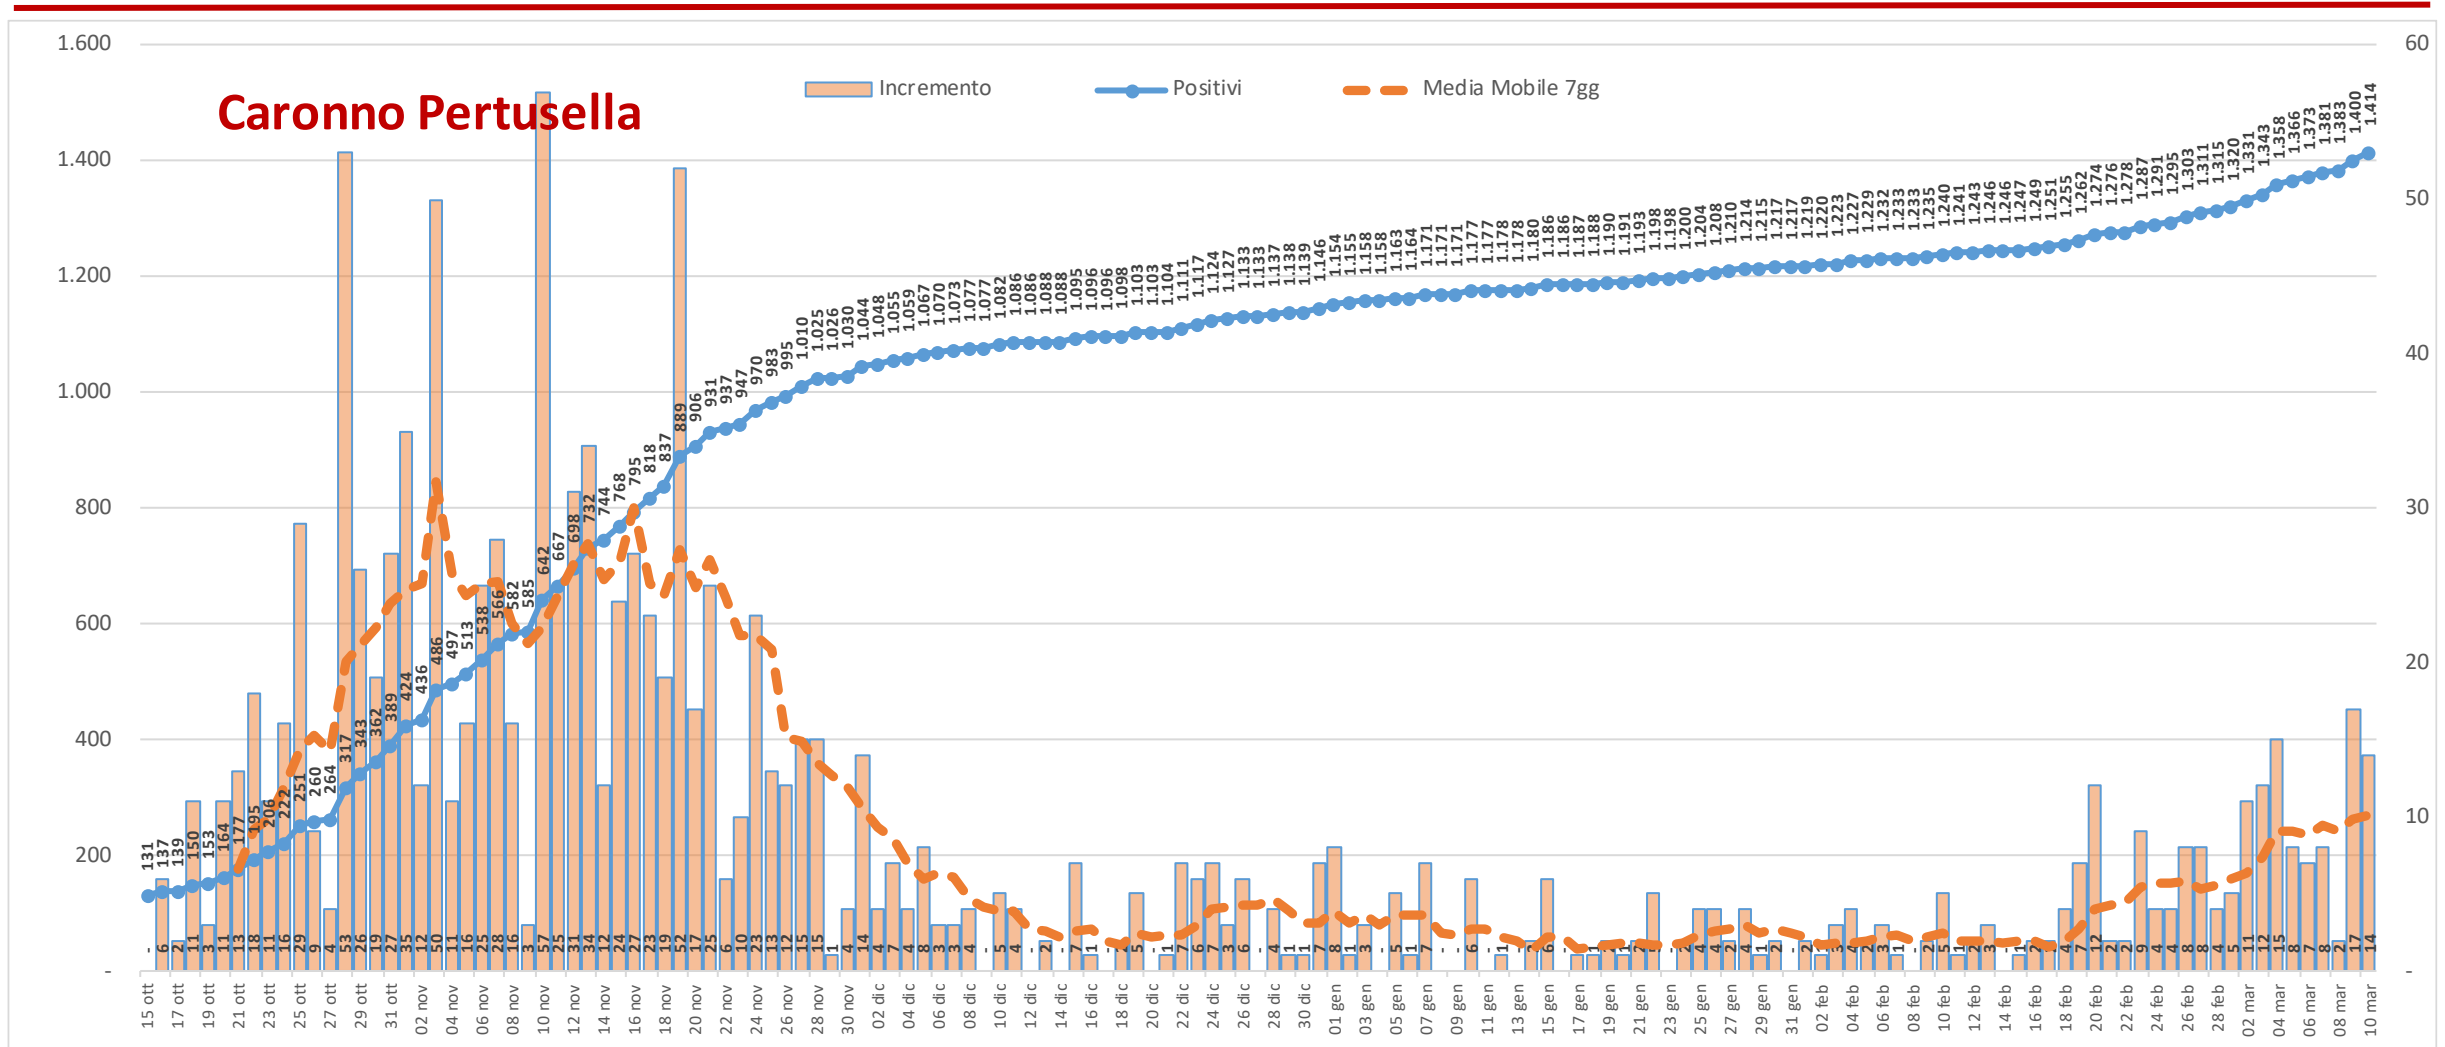

Andamento dei casi positivi nei principali comuni della provincia di Varese

Materiale preparato da Samuele Astuti sulla base dei dati ufficiali pubblicati da Regione Lombardia

Versione aggiornata mercoledì 10 marzo

01. Varese

02. Busto Arsizio

03. Gallarate

04. Saronno

05. Cassano Magnago

06. Tradate

07. Caronno Pertusella

08. Somma Lombardo

09. Malnate

10. Samarate

11. Legnano

Confronto Varese - Busto Arsizio

Confronto Busto Arsizio - Gallarate