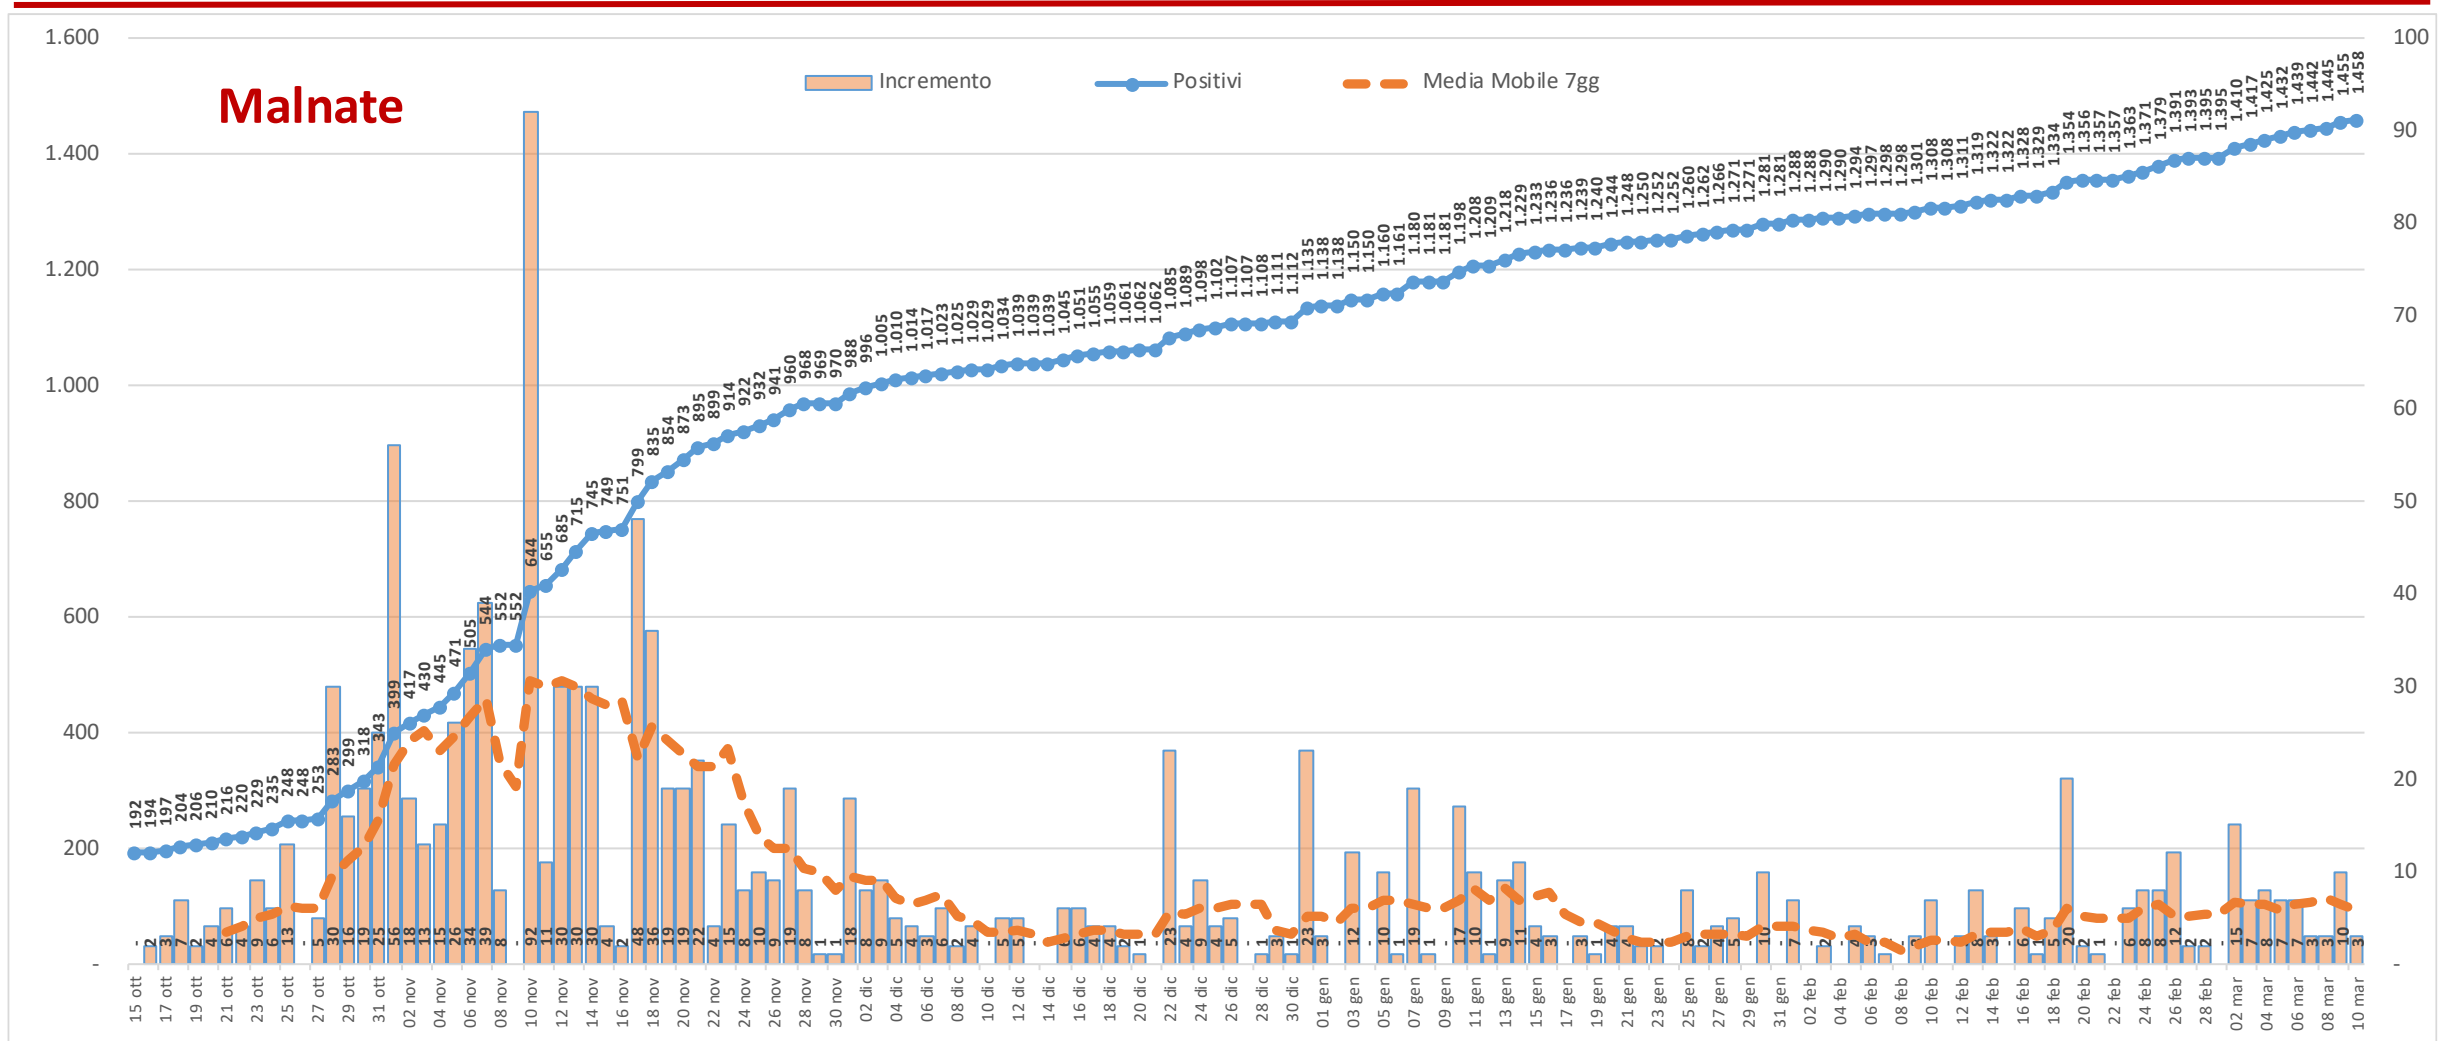

Andamento dei casi positivi nei principali comuni della provincia di Varese

Materiale preparato da Samuele Astuti sulla base dei dati ufficiali pubblicati da Regione Lombardia

Versione aggiornata mercoledì 10 marzo

01. Varese

02. Busto Arsizio

03. Gallarate

04. Saronno

05. Cassano Magnago

06. Tradate

07. Caronno Pertusella

08. Somma Lombardo

09. Malnate

10. Samarate

11. Legnano

Confronto Varese - Busto Arsizio

Confronto Busto Arsizio - Gallarate