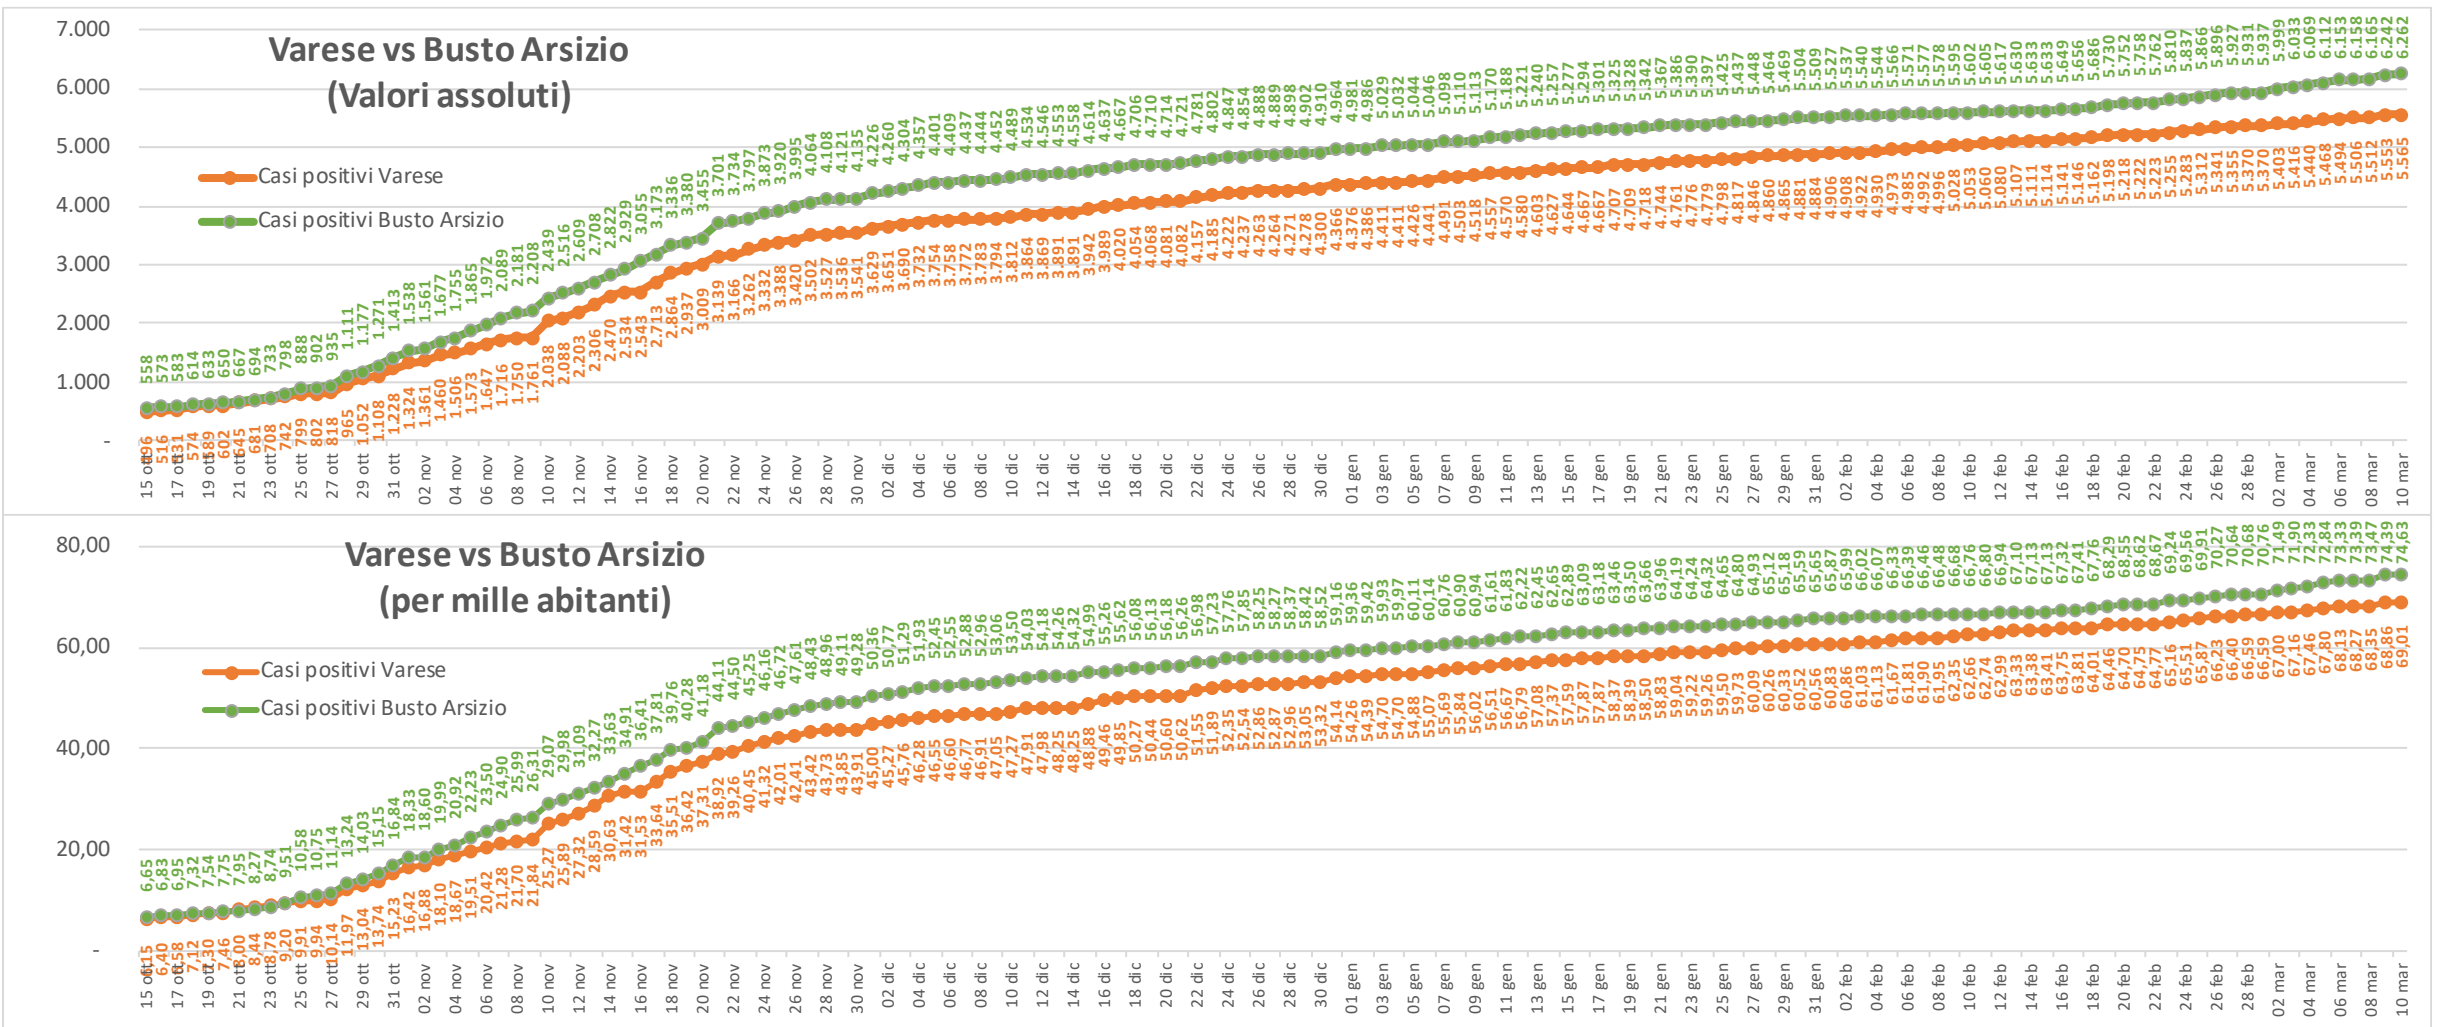

Andamento dei casi positivi nei principali comuni della provincia di Varese

Materiale preparato da Samuele Astuti sulla base dei dati ufficiali pubblicati da Regione Lombardia

Versione aggiornata mercoledì 10 marzo

01. Varese

02. Busto Arsizio

03. Gallarate

04. Saronno

05. Cassano Magnago

06. Tradate

07. Caronno Pertusella

08. Somma Lombardo

09. Malnate

10. Samarate

11. Legnano

Confronto Varese - Busto Arsizio

Confronto Busto Arsizio - Gallarate