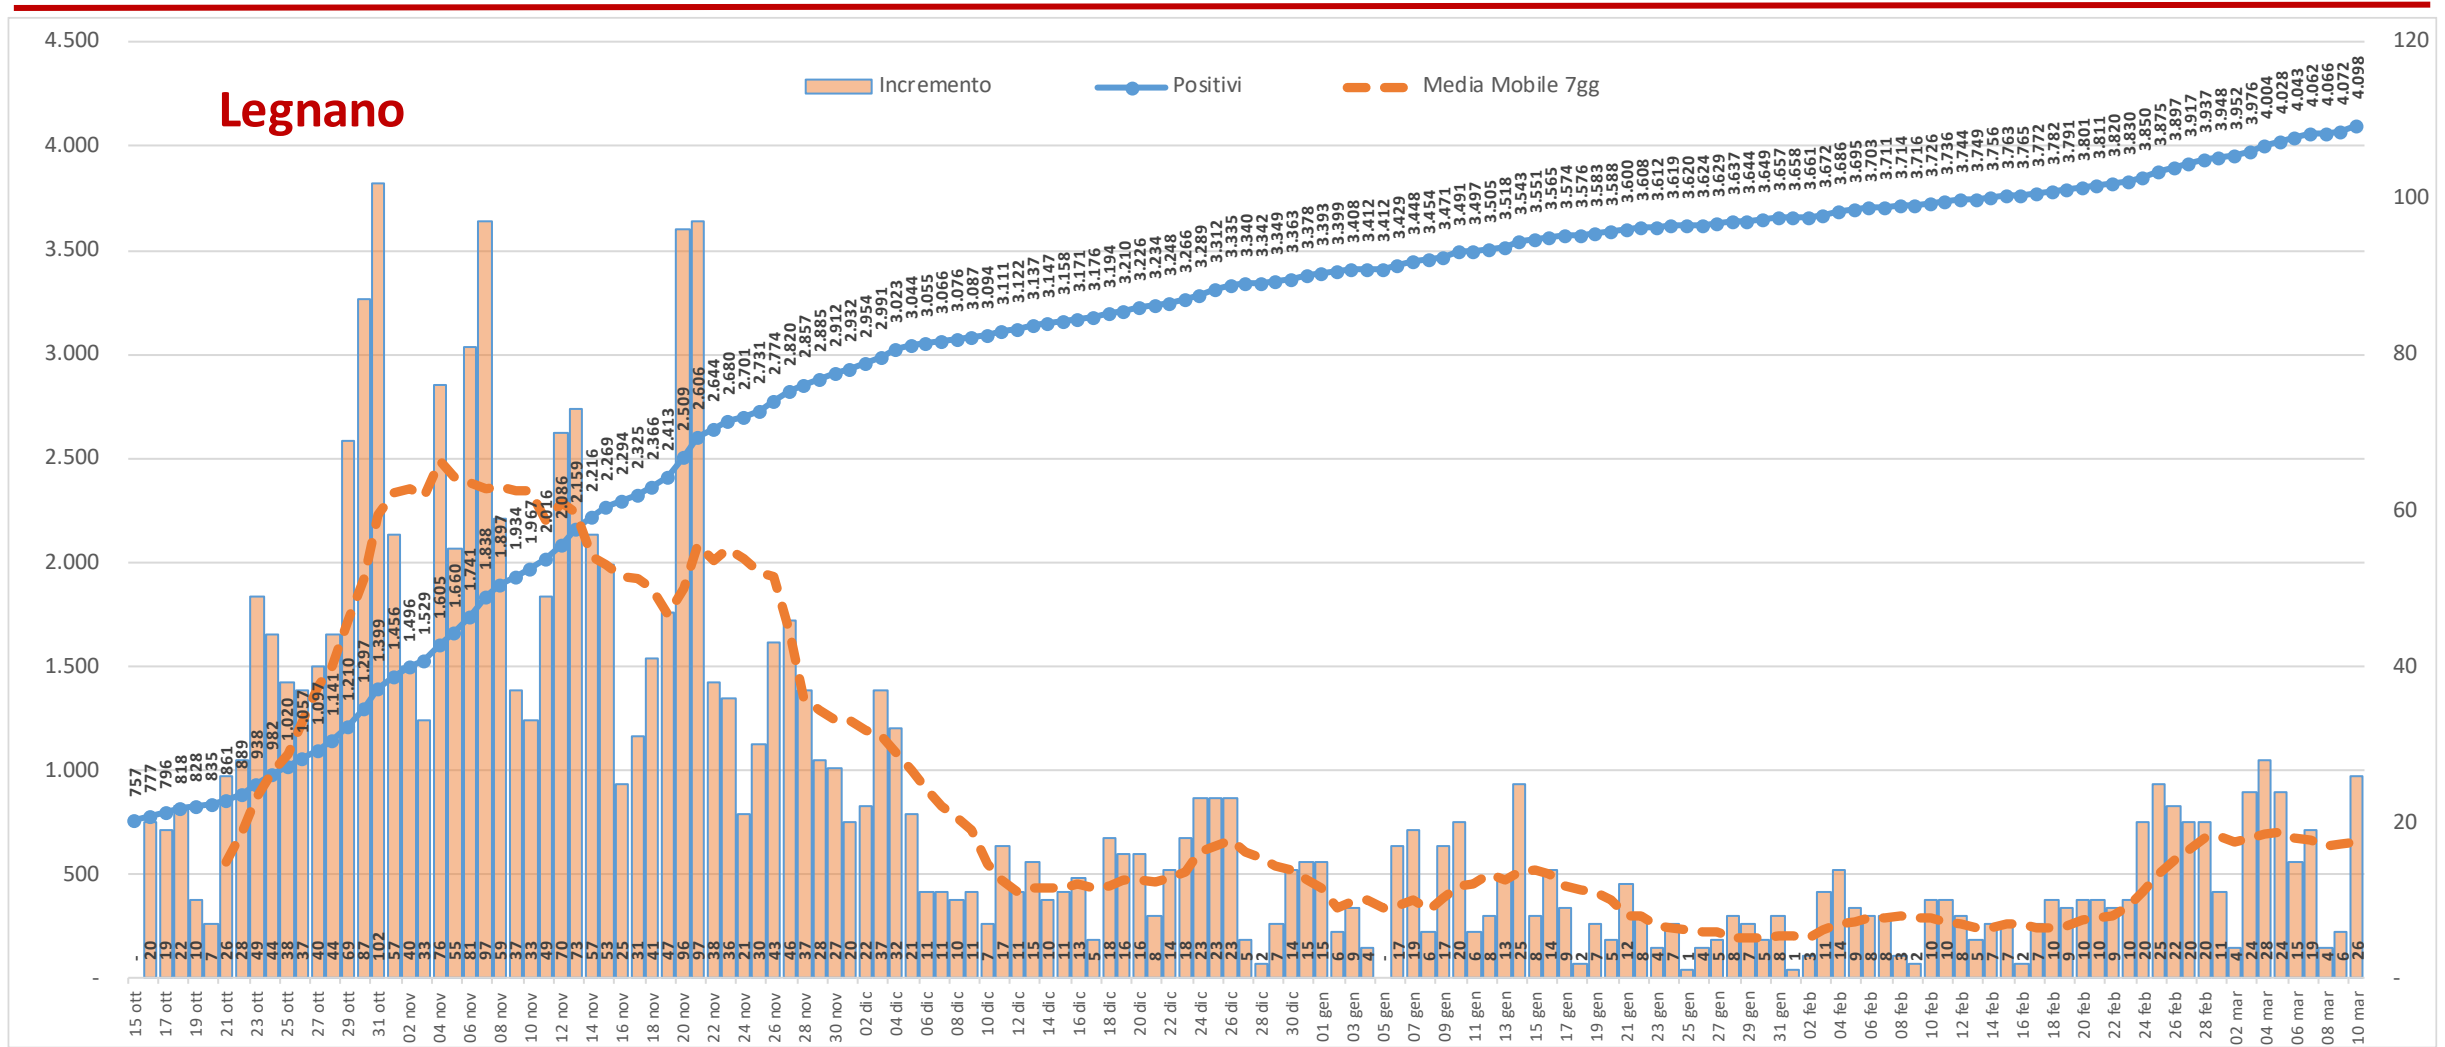

Andamento dei casi positivi nei principali comuni della provincia di Varese

Materiale preparato da Samuele Astuti sulla base dei dati ufficiali pubblicati da Regione Lombardia

Versione aggiornata mercoledì 10 marzo

01. Varese

02. Busto Arsizio

03. Gallarate

04. Saronno

05. Cassano Magnago

06. Tradate

07. Caronno Pertusella

08. Somma Lombardo

09. Malnate

10. Samarate

11. Legnano

Confronto Varese - Busto Arsizio

Confronto Busto Arsizio - Gallarate