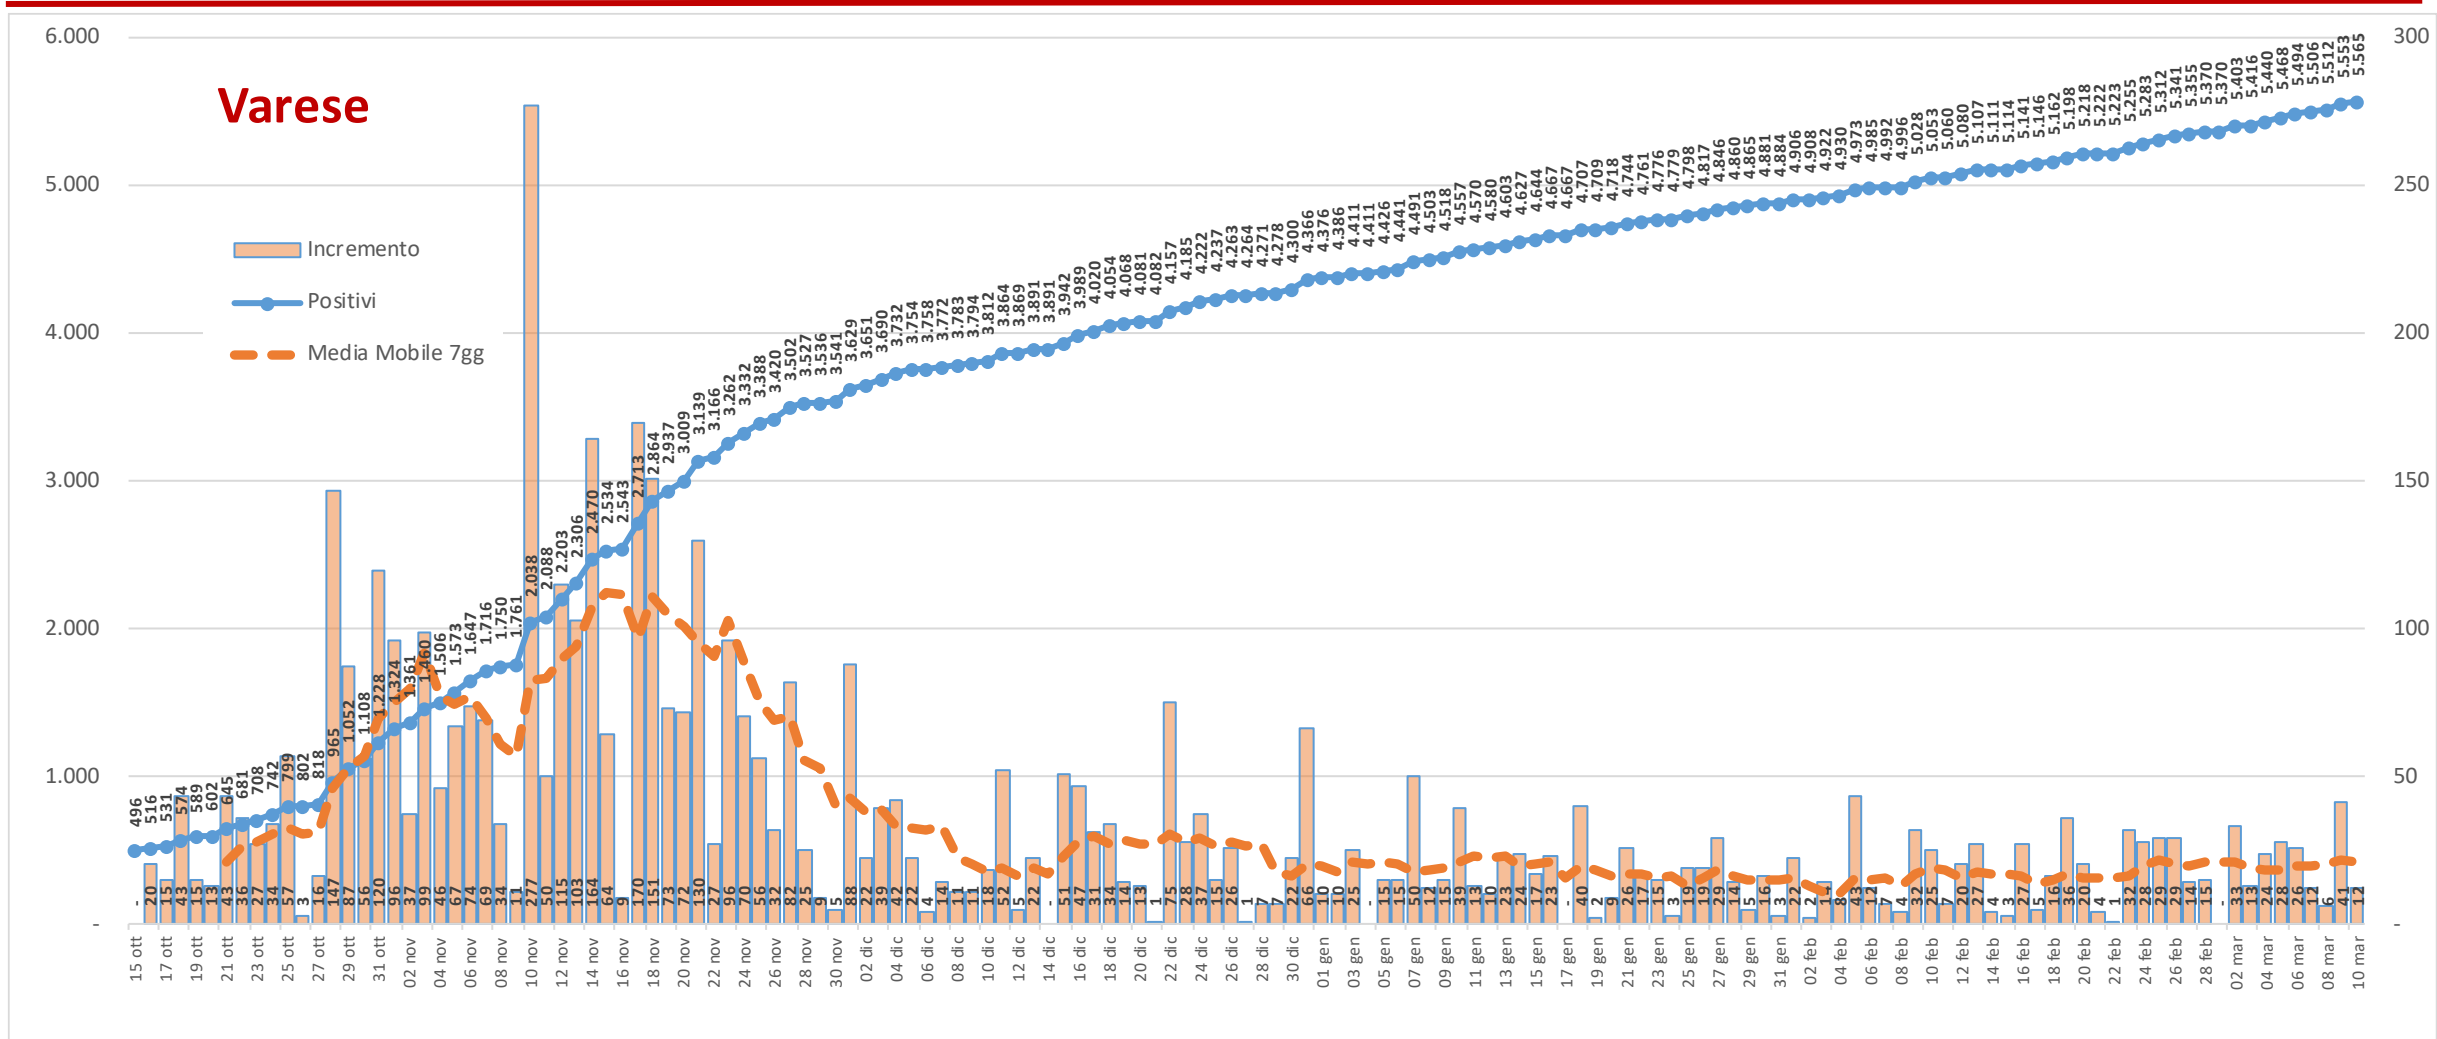

Andamento dei casi positivi nei principali comuni della provincia di Varese

Materiale preparato da Samuele Astuti sulla base dei dati ufficiali pubblicati da Regione Lombardia

Versione aggiornata mercoledì 10 marzo

01. Varese

02. Busto Arsizio

03. Gallarate

04. Saronno

05. Cassano Magnago

06. Tradate

07. Caronno Pertusella

08. Somma Lombardo

09. Malnate

10. Samarate

11. Legnano

Confronto Varese - Busto Arsizio

Confronto Busto Arsizio - Gallarate