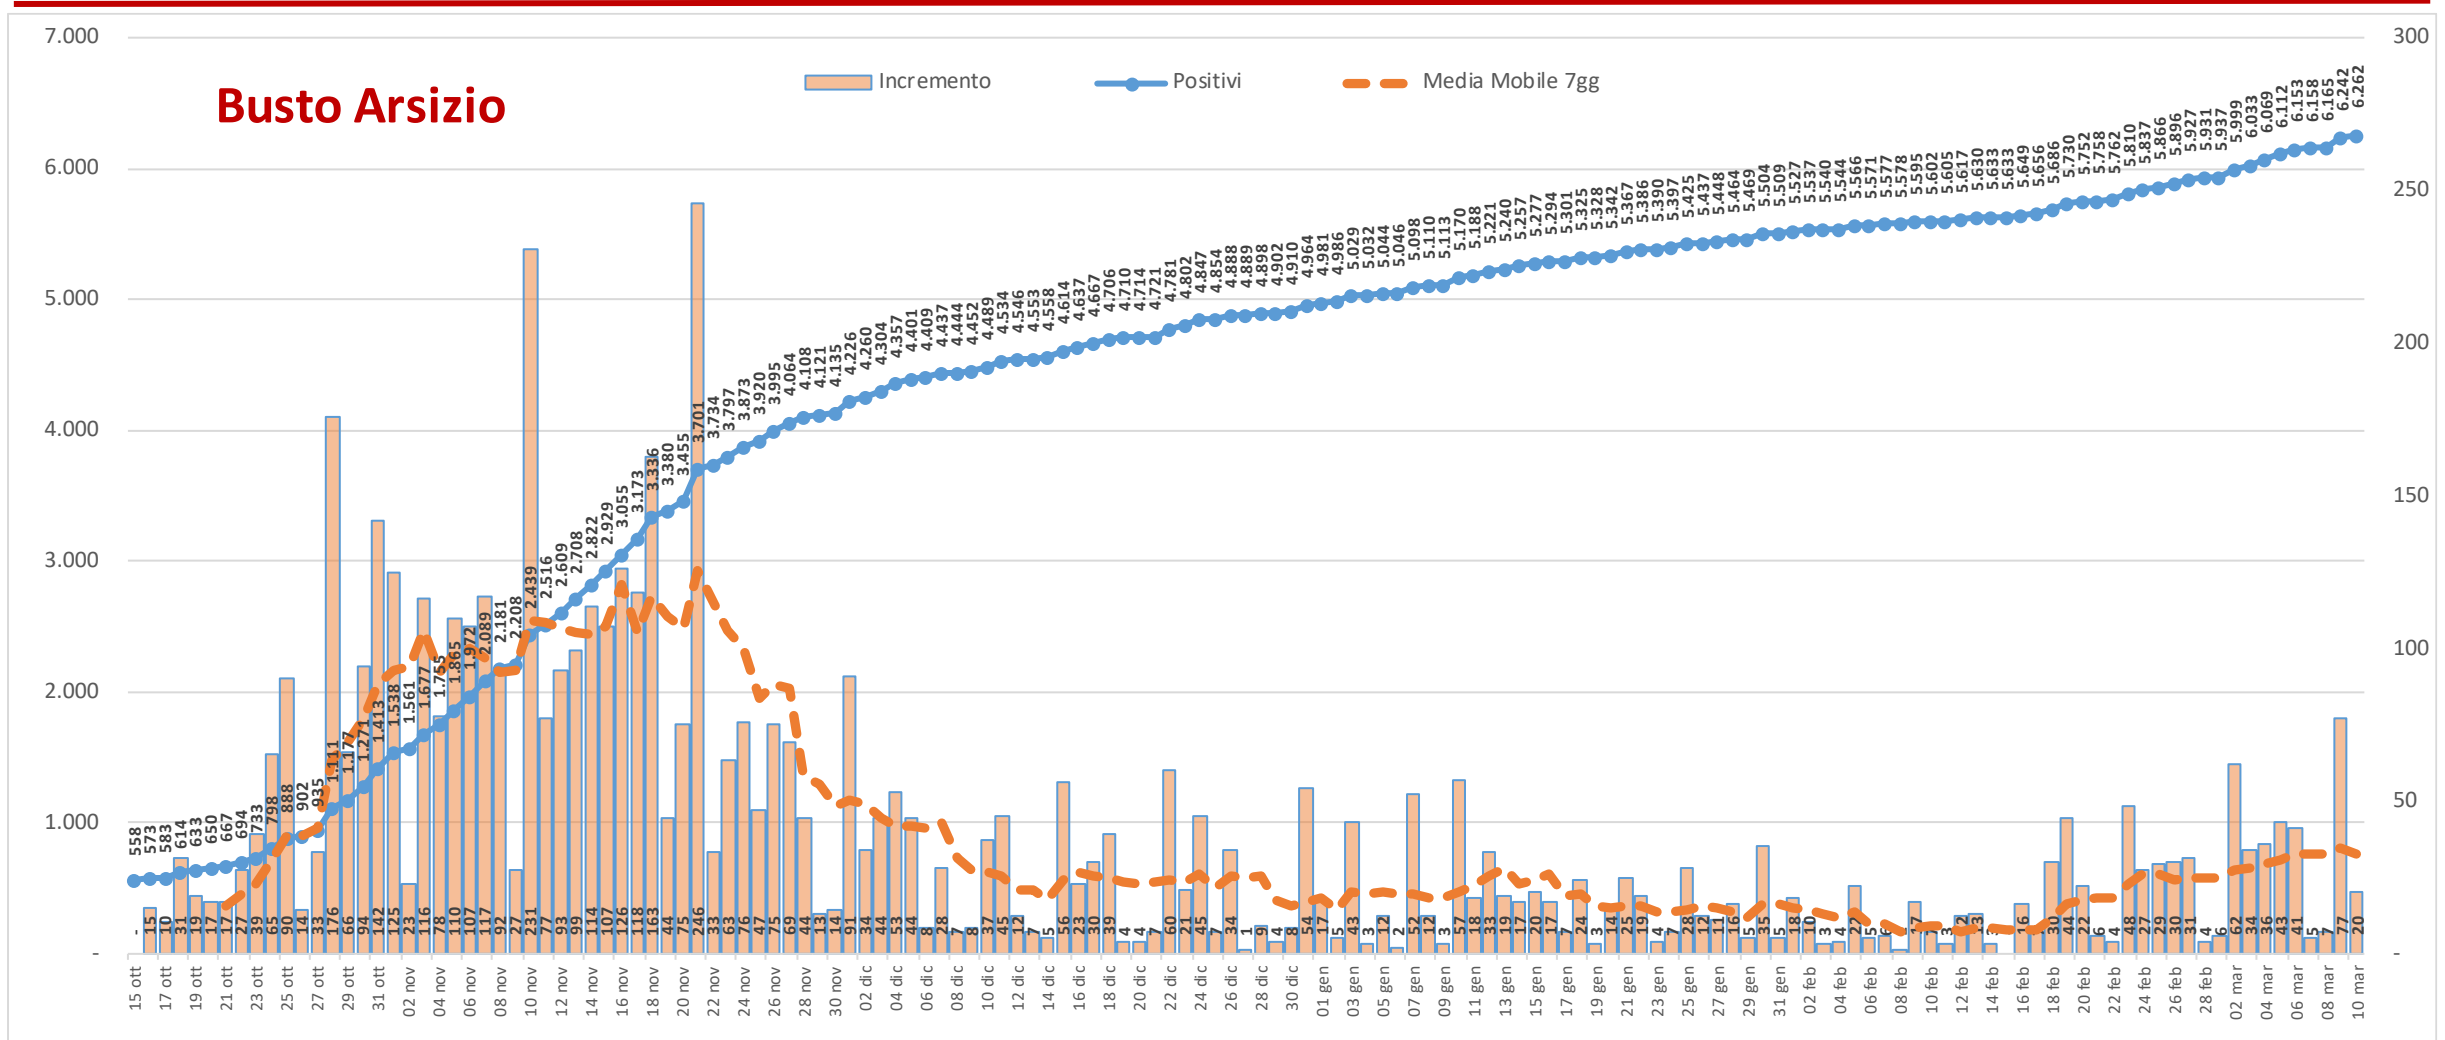

Andamento dei casi positivi nei principali comuni della provincia di Varese

Materiale preparato da Samuele Astuti sulla base dei dati ufficiali pubblicati da Regione Lombardia

Versione aggiornata mercoledì 10 marzo

01. Varese

02. Busto Arsizio

03. Gallarate

04. Saronno

05. Cassano Magnago

06. Tradate

07. Caronno Pertusella

08. Somma Lombardo

09. Malnate

10. Samarate

11. Legnano

Confronto Varese - Busto Arsizio

Confronto Busto Arsizio - Gallarate