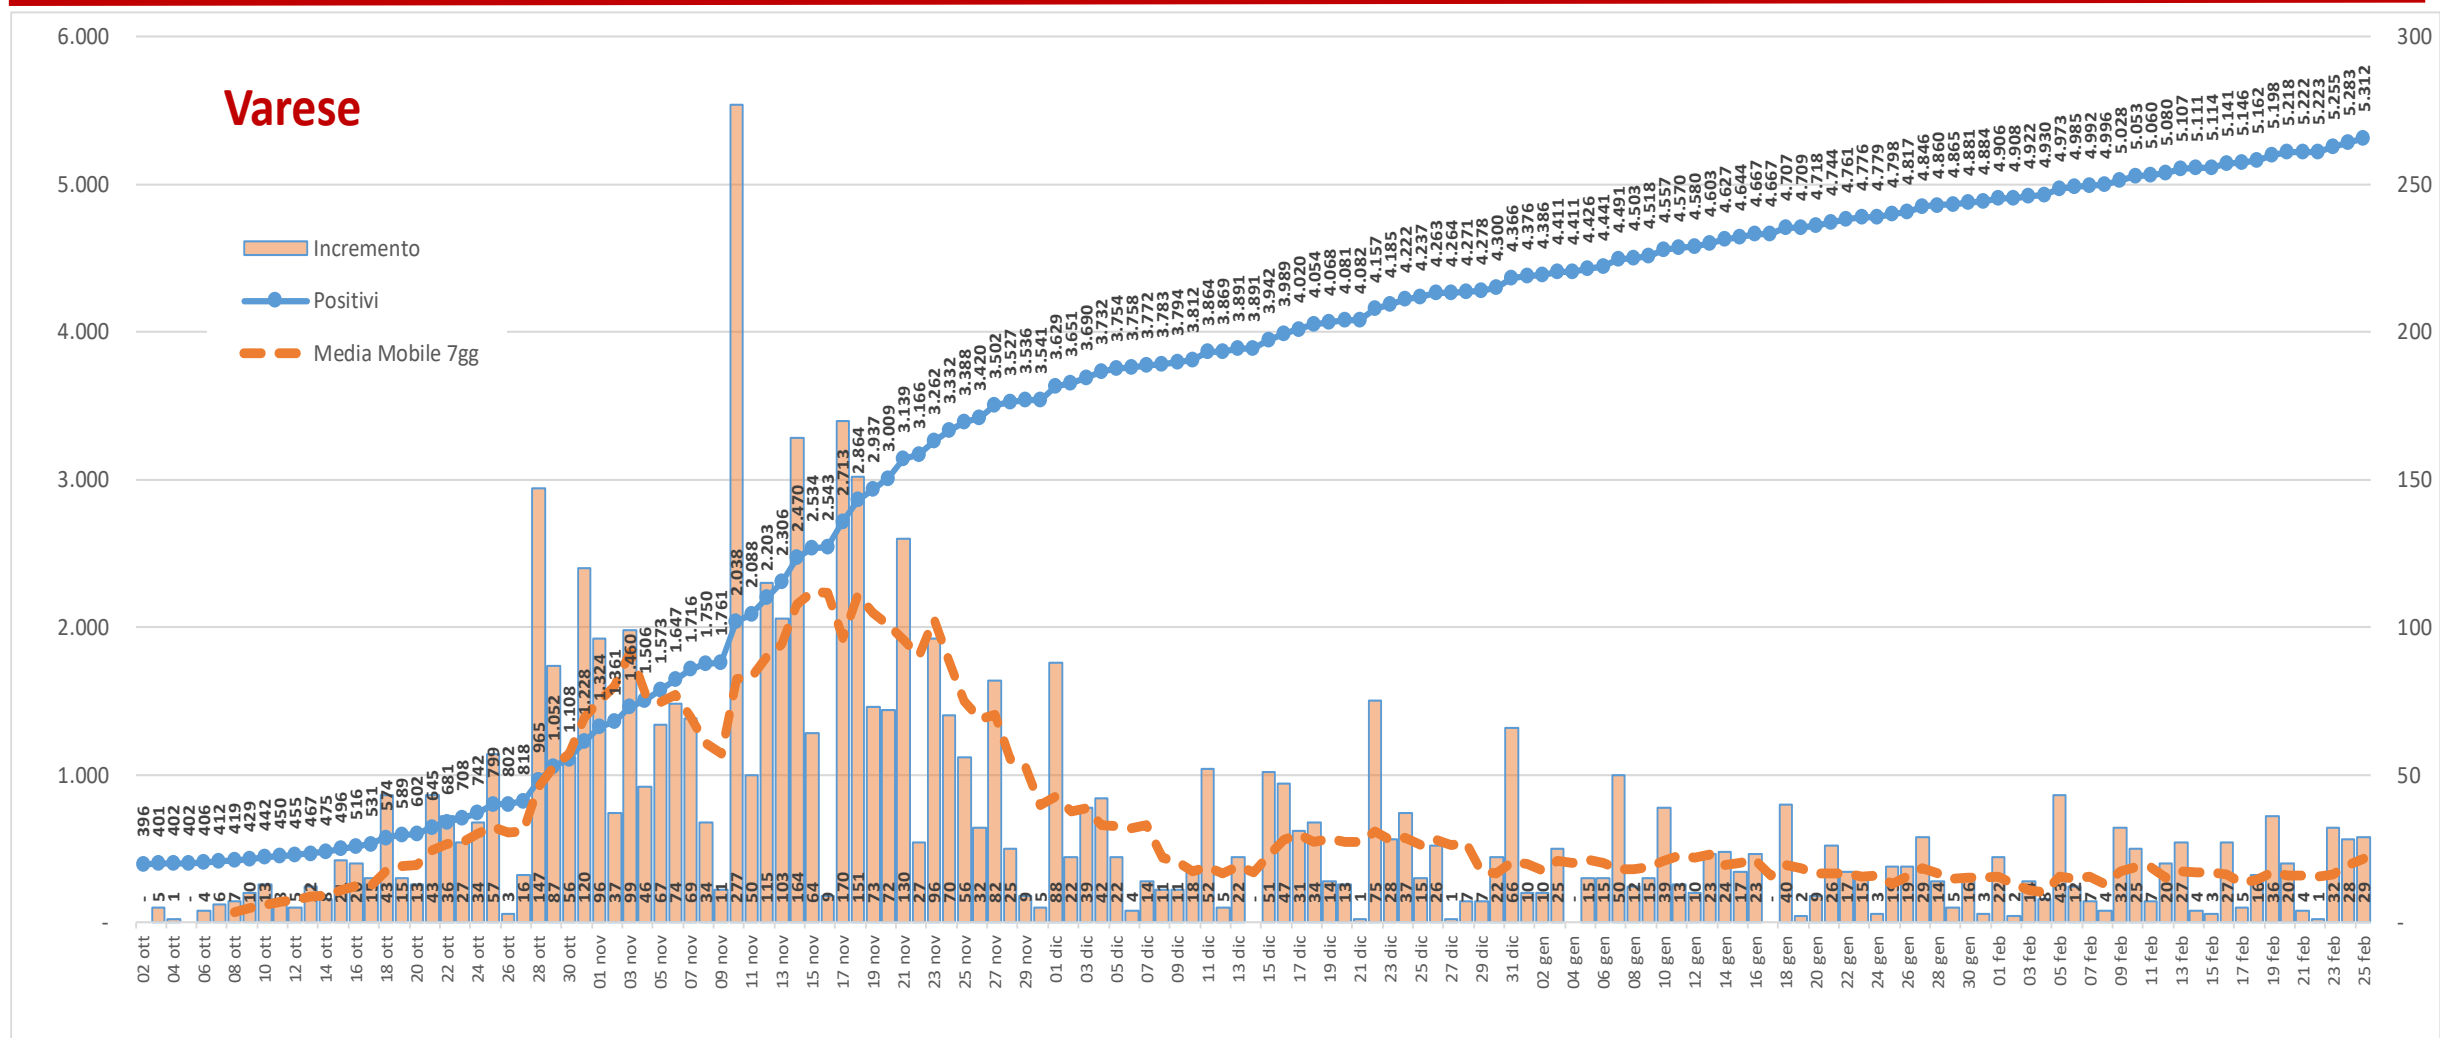

Andamento dei casi positivi nei principali comuni della provincia di Varese

Materiale preparato da Samuele Astuti sulla base dei dati ufficiali pubblicati da Regione Lombardia

Versione aggiornata giovedì 25 febbraio

01. Varese

02. Busto Arsizio

03. Gallarate

04. Saronno

05. Cassano Magnago

06. Tradate

07. Caronno Pertusella

08. Somma Lombardo

09. Malnate

10. Samarate

11. Legnano

Confronto Varese - Busto Arsizio

Confronto Busto Arsizio - Gallarate