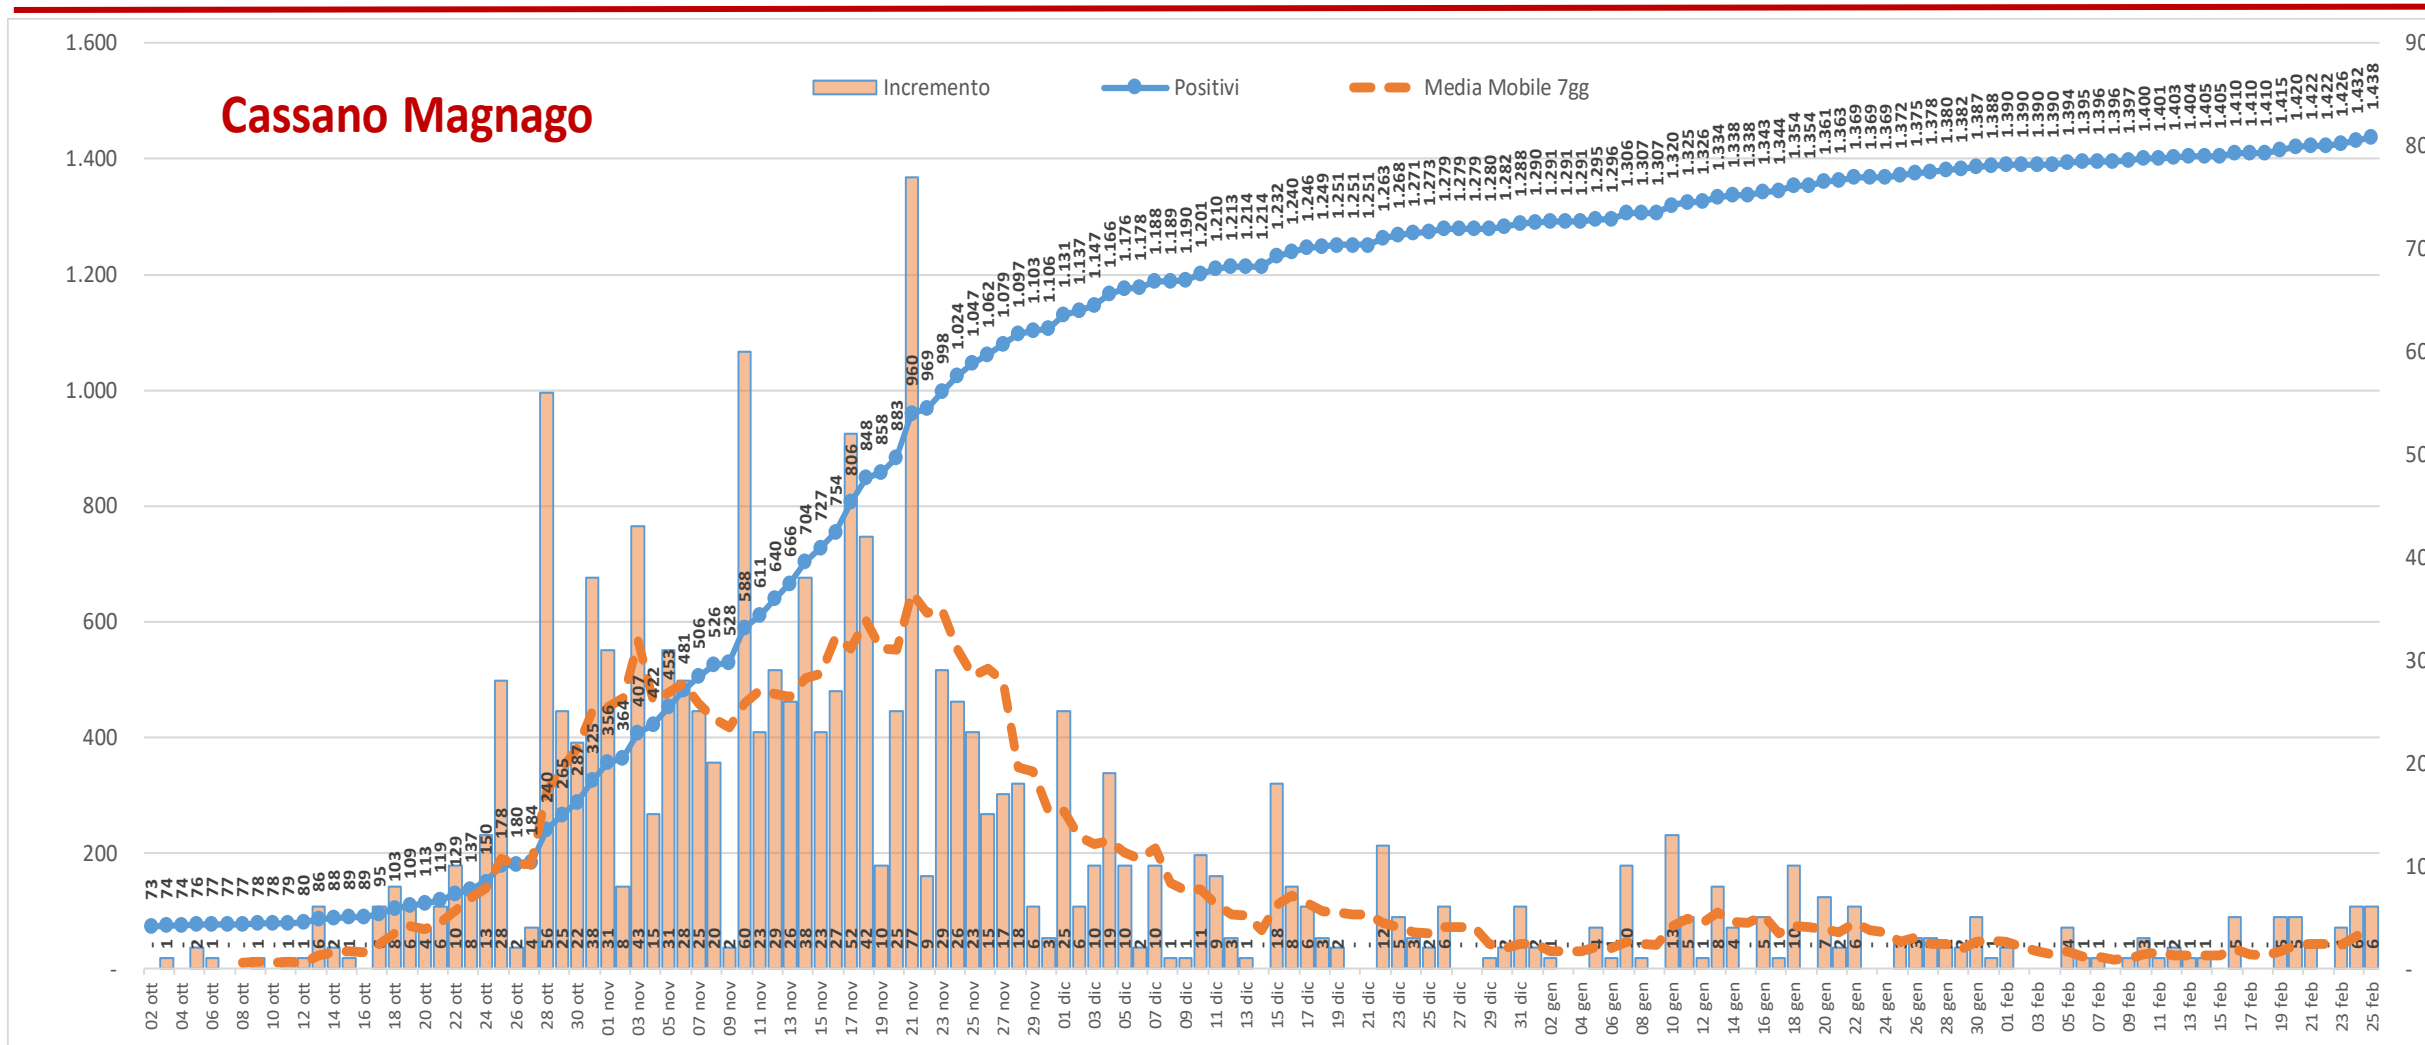

Andamento dei casi positivi nei principali comuni della provincia di Varese

Materiale preparato da Samuele Astuti sulla base dei dati ufficiali pubblicati da Regione Lombardia

Versione aggiornata giovedì 25 febbraio

01. Varese

02. Busto Arsizio

03. Gallarate

04. Saronno

05. Cassano Magnago

06. Tradate

07. Caronno Pertusella

08. Somma Lombardo

09. Malnate

10. Samarate

11. Legnano

Confronto Varese - Busto Arsizio

Confronto Busto Arsizio - Gallarate