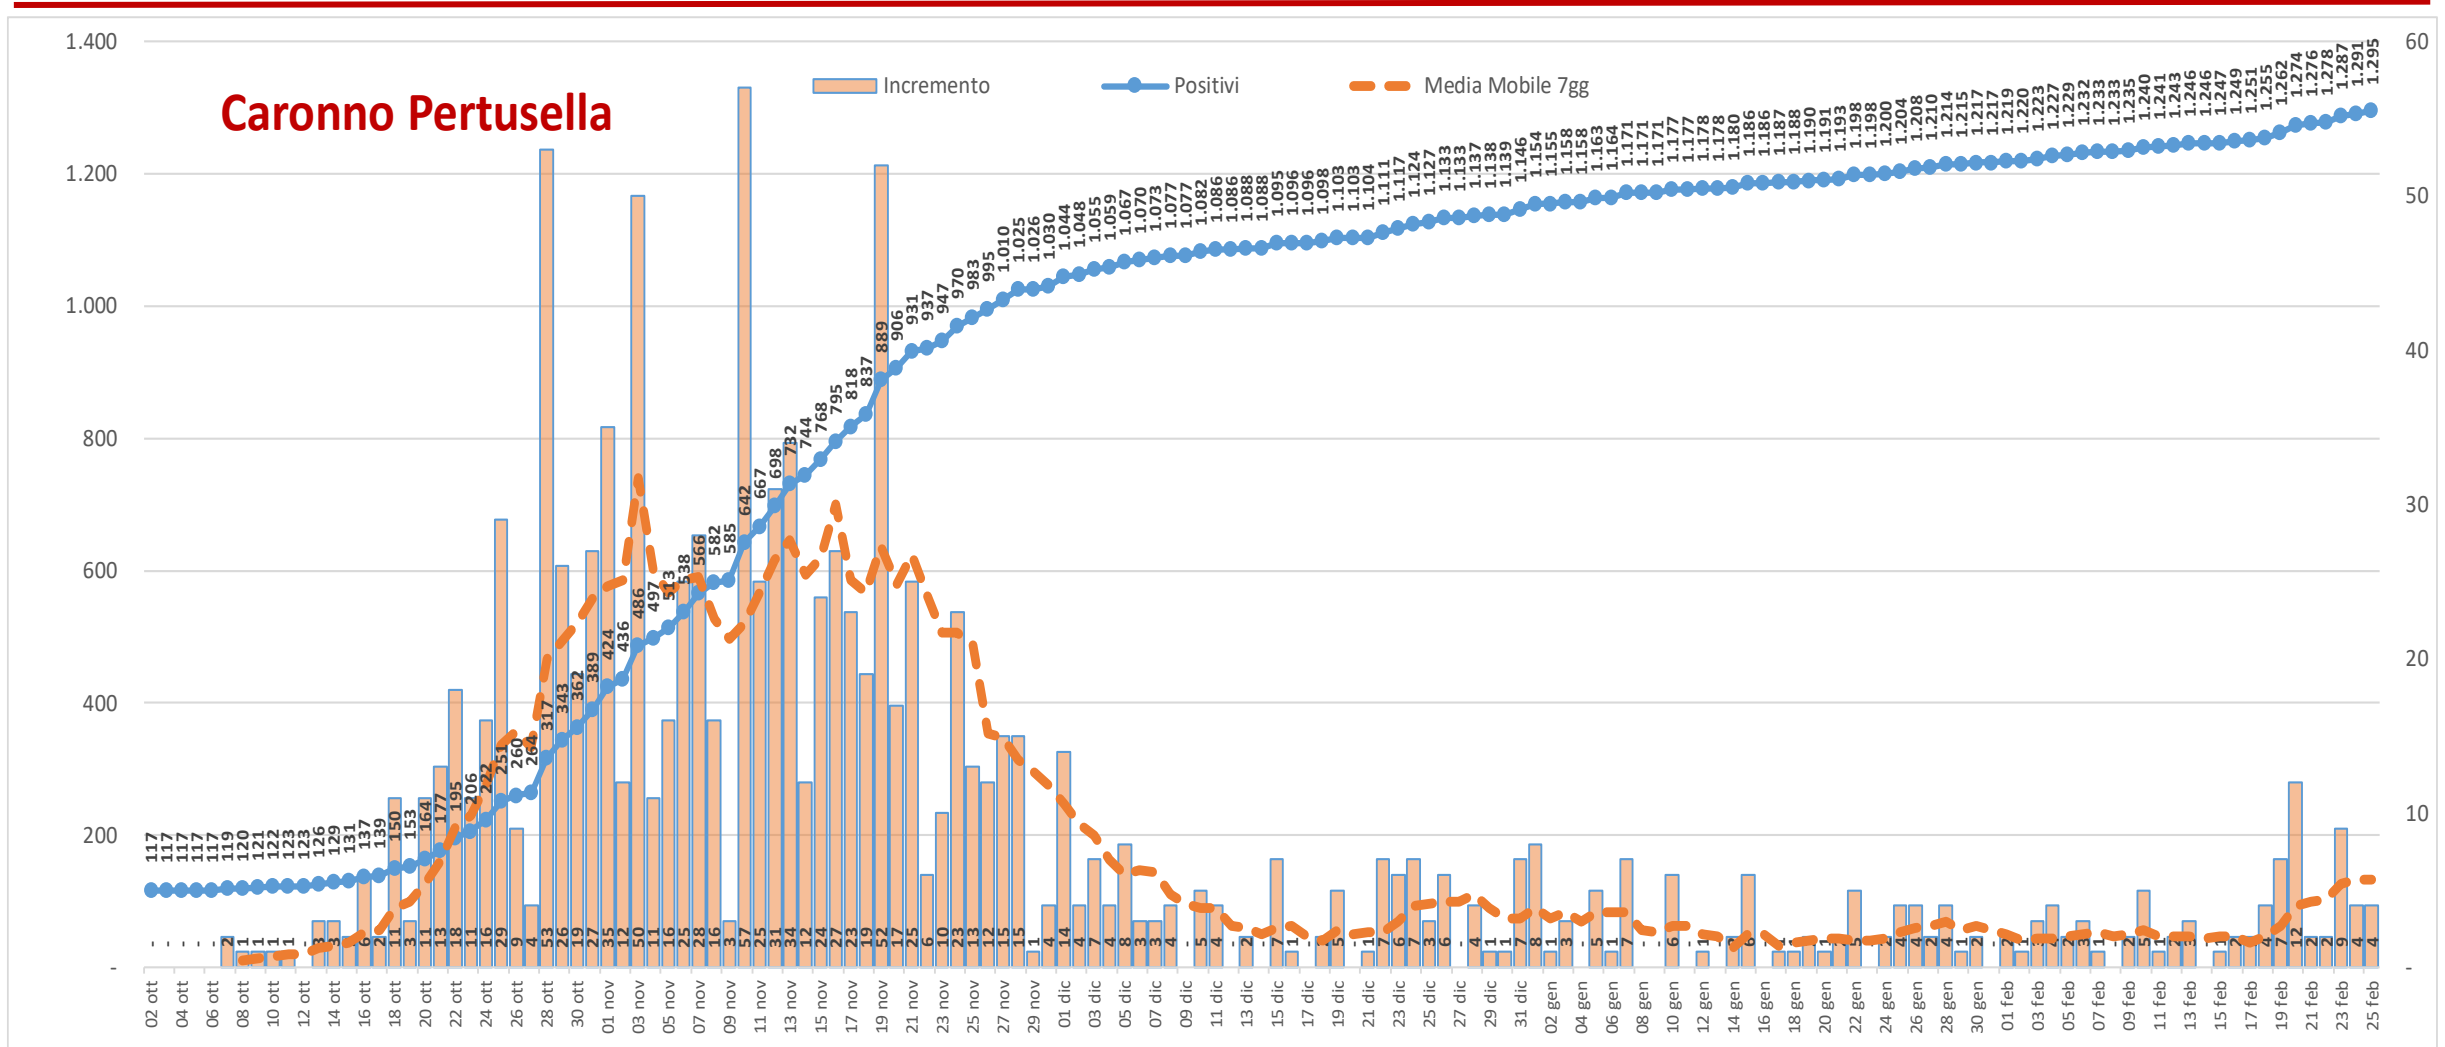

Andamento dei casi positivi nei principali comuni della provincia di Varese

Materiale preparato da Samuele Astuti sulla base dei dati ufficiali pubblicati da Regione Lombardia

Versione aggiornata giovedì 25 febbraio

01. Varese

02. Busto Arsizio

03. Gallarate

04. Saronno

05. Cassano Magnago

06. Tradate

07. Caronno Pertusella

08. Somma Lombardo

09. Malnate

10. Samarate

11. Legnano

Confronto Varese - Busto Arsizio

Confronto Busto Arsizio - Gallarate