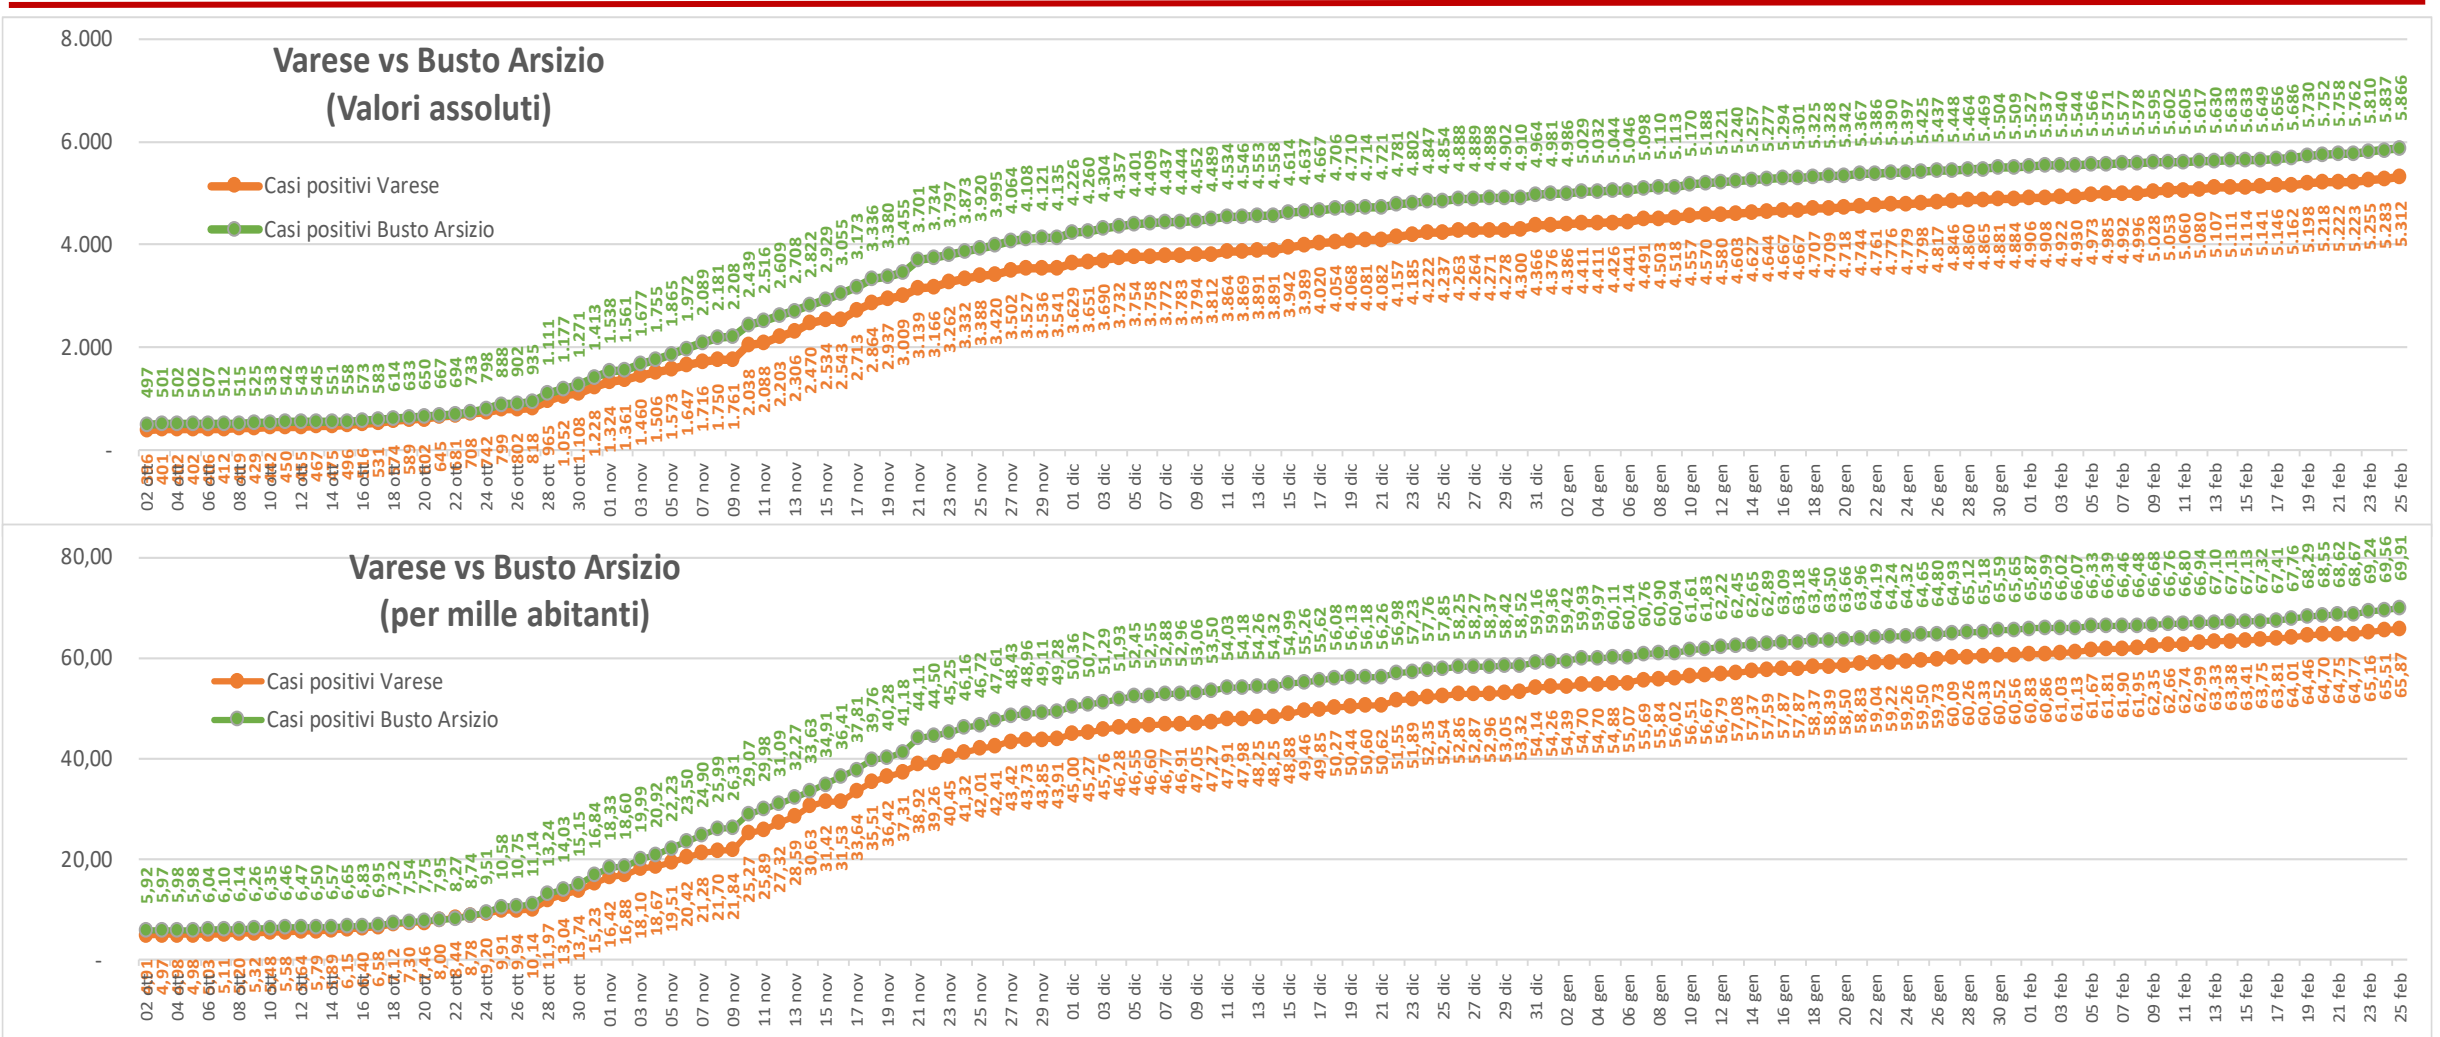

Andamento dei casi positivi nei principali comuni della provincia di Varese

Materiale preparato da Samuele Astuti sulla base dei dati ufficiali pubblicati da Regione Lombardia

Versione aggiornata giovedì 25 febbraio

01. Varese

02. Busto Arsizio

03. Gallarate

04. Saronno

05. Cassano Magnago

06. Tradate

07. Caronno Pertusella

08. Somma Lombardo

09. Malnate

10. Samarate

11. Legnano

Confronto Varese - Busto Arsizio

Confronto Busto Arsizio - Gallarate