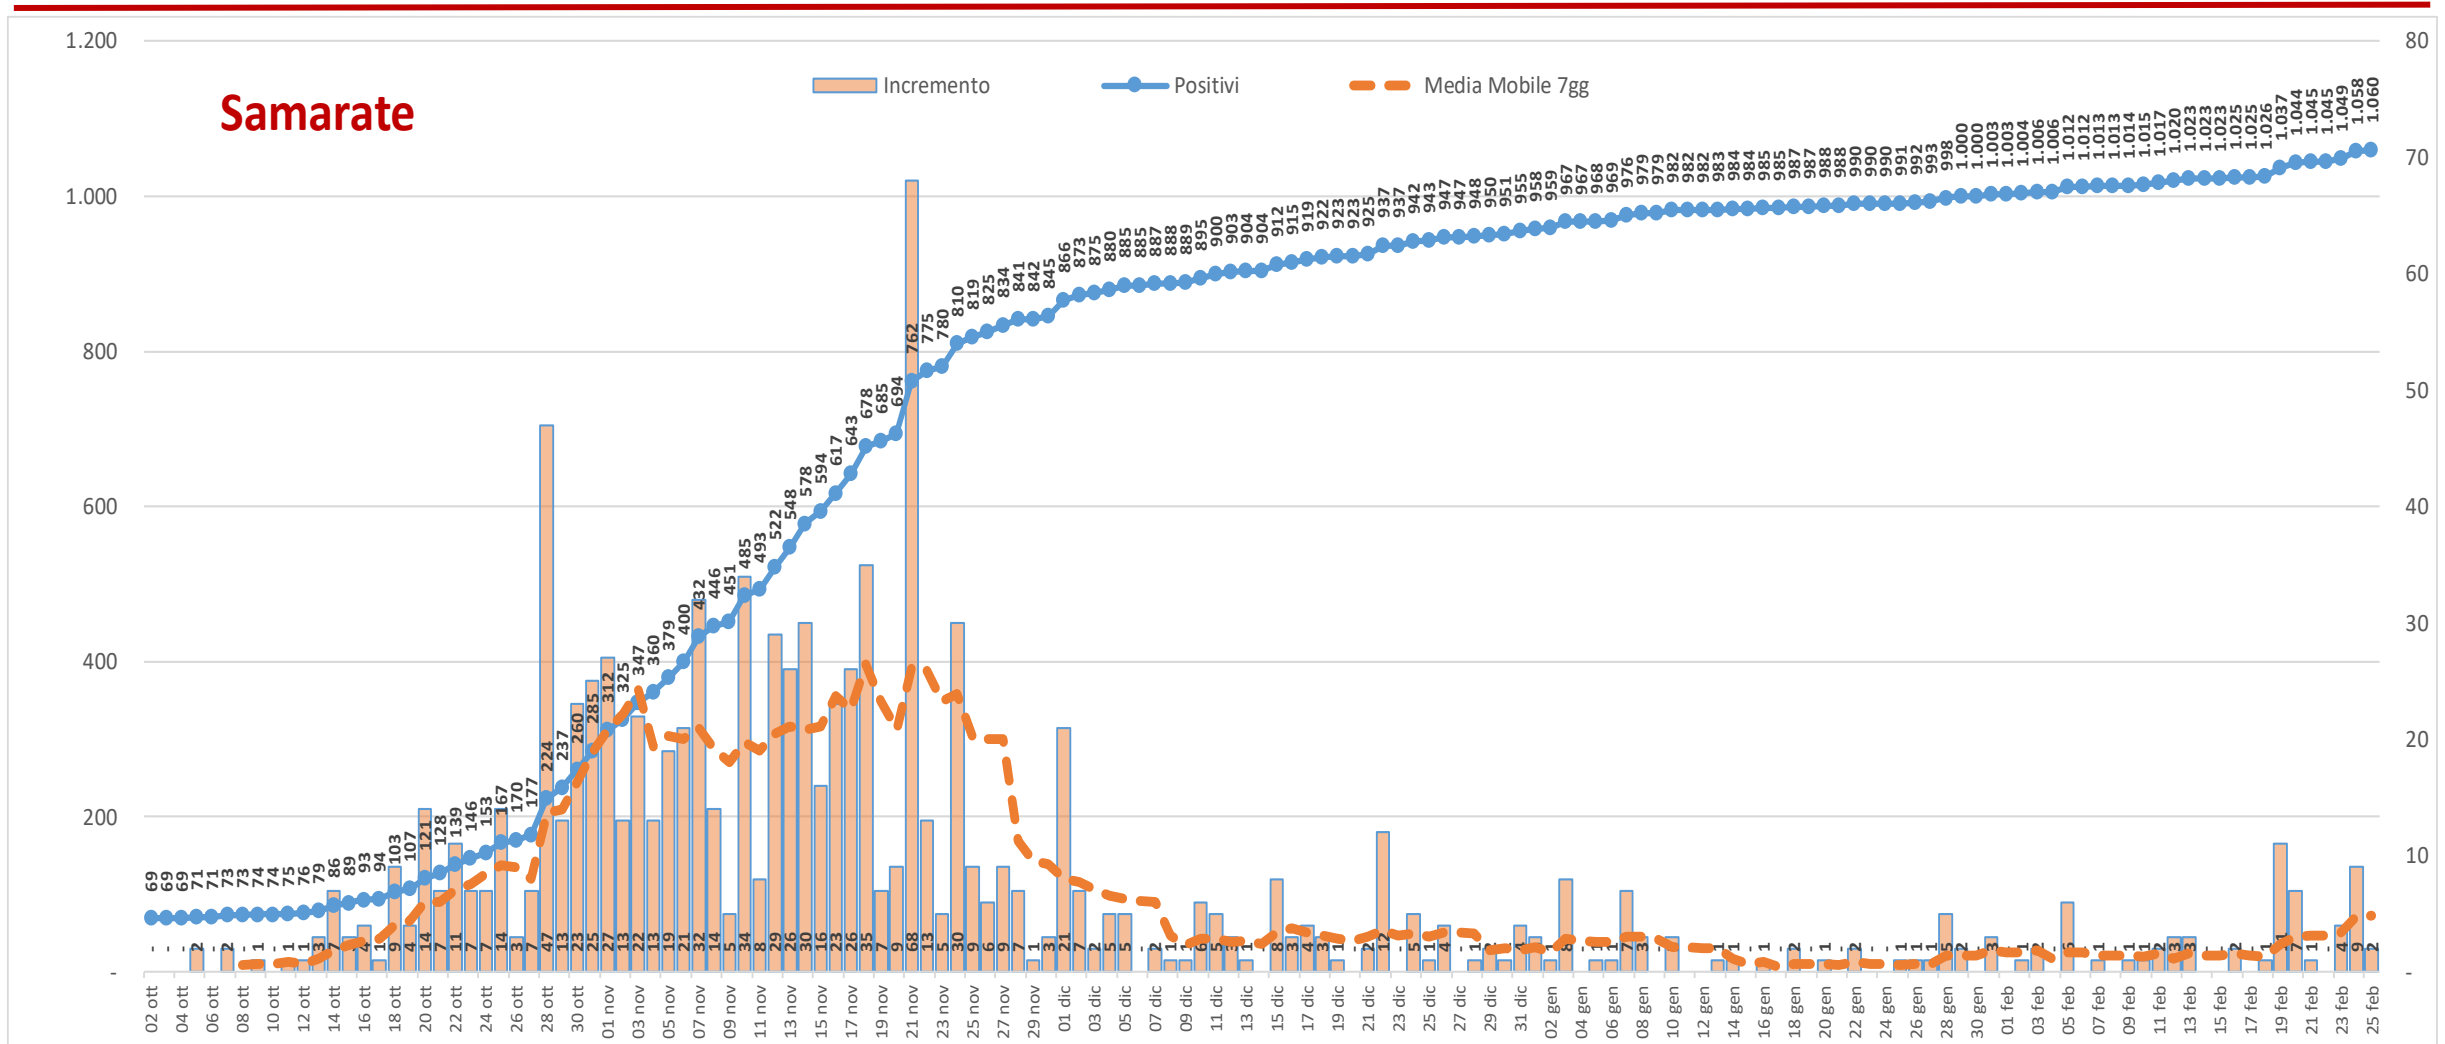

Andamento dei casi positivi nei principali comuni della provincia di Varese

Materiale preparato da Samuele Astuti sulla base dei dati ufficiali pubblicati da Regione Lombardia

Versione aggiornata giovedì 25 febbraio

01. Varese

02. Busto Arsizio

03. Gallarate

04. Saronno

05. Cassano Magnago

06. Tradate

07. Caronno Pertusella

08. Somma Lombardo

09. Malnate

10. Samarate

11. Legnano

Confronto Varese - Busto Arsizio

Confronto Busto Arsizio - Gallarate