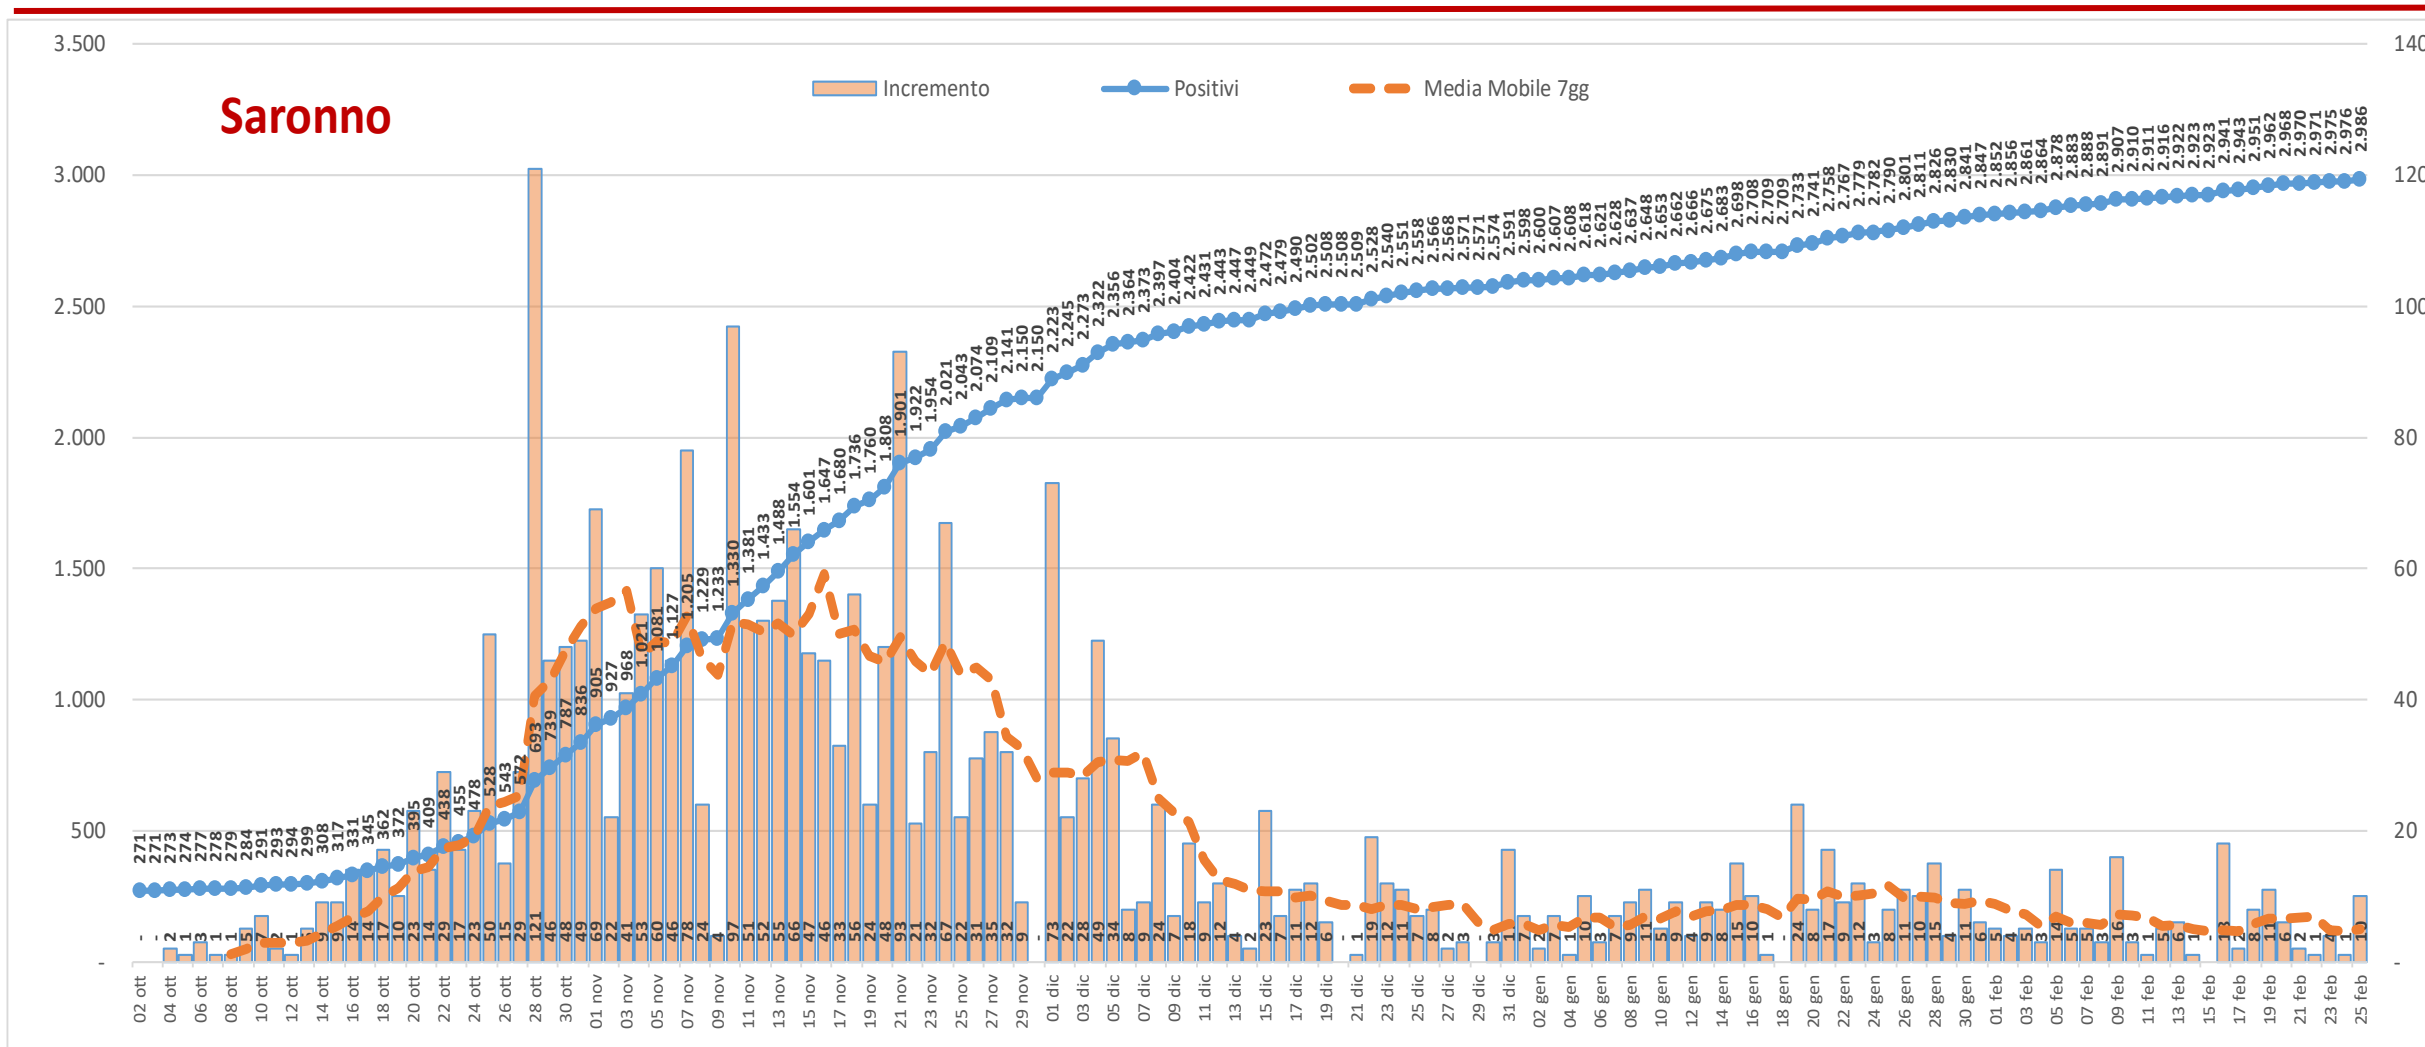

Andamento dei casi positivi nei principali comuni della provincia di Varese

Materiale preparato da Samuele Astuti sulla base dei dati ufficiali pubblicati da Regione Lombardia

Versione aggiornata giovedì 25 febbraio

01. Varese

02. Busto Arsizio

03. Gallarate

04. Saronno

05. Cassano Magnago

06. Tradate

07. Caronno Pertusella

08. Somma Lombardo

09. Malnate

10. Samarate

11. Legnano

Confronto Varese - Busto Arsizio

Confronto Busto Arsizio - Gallarate