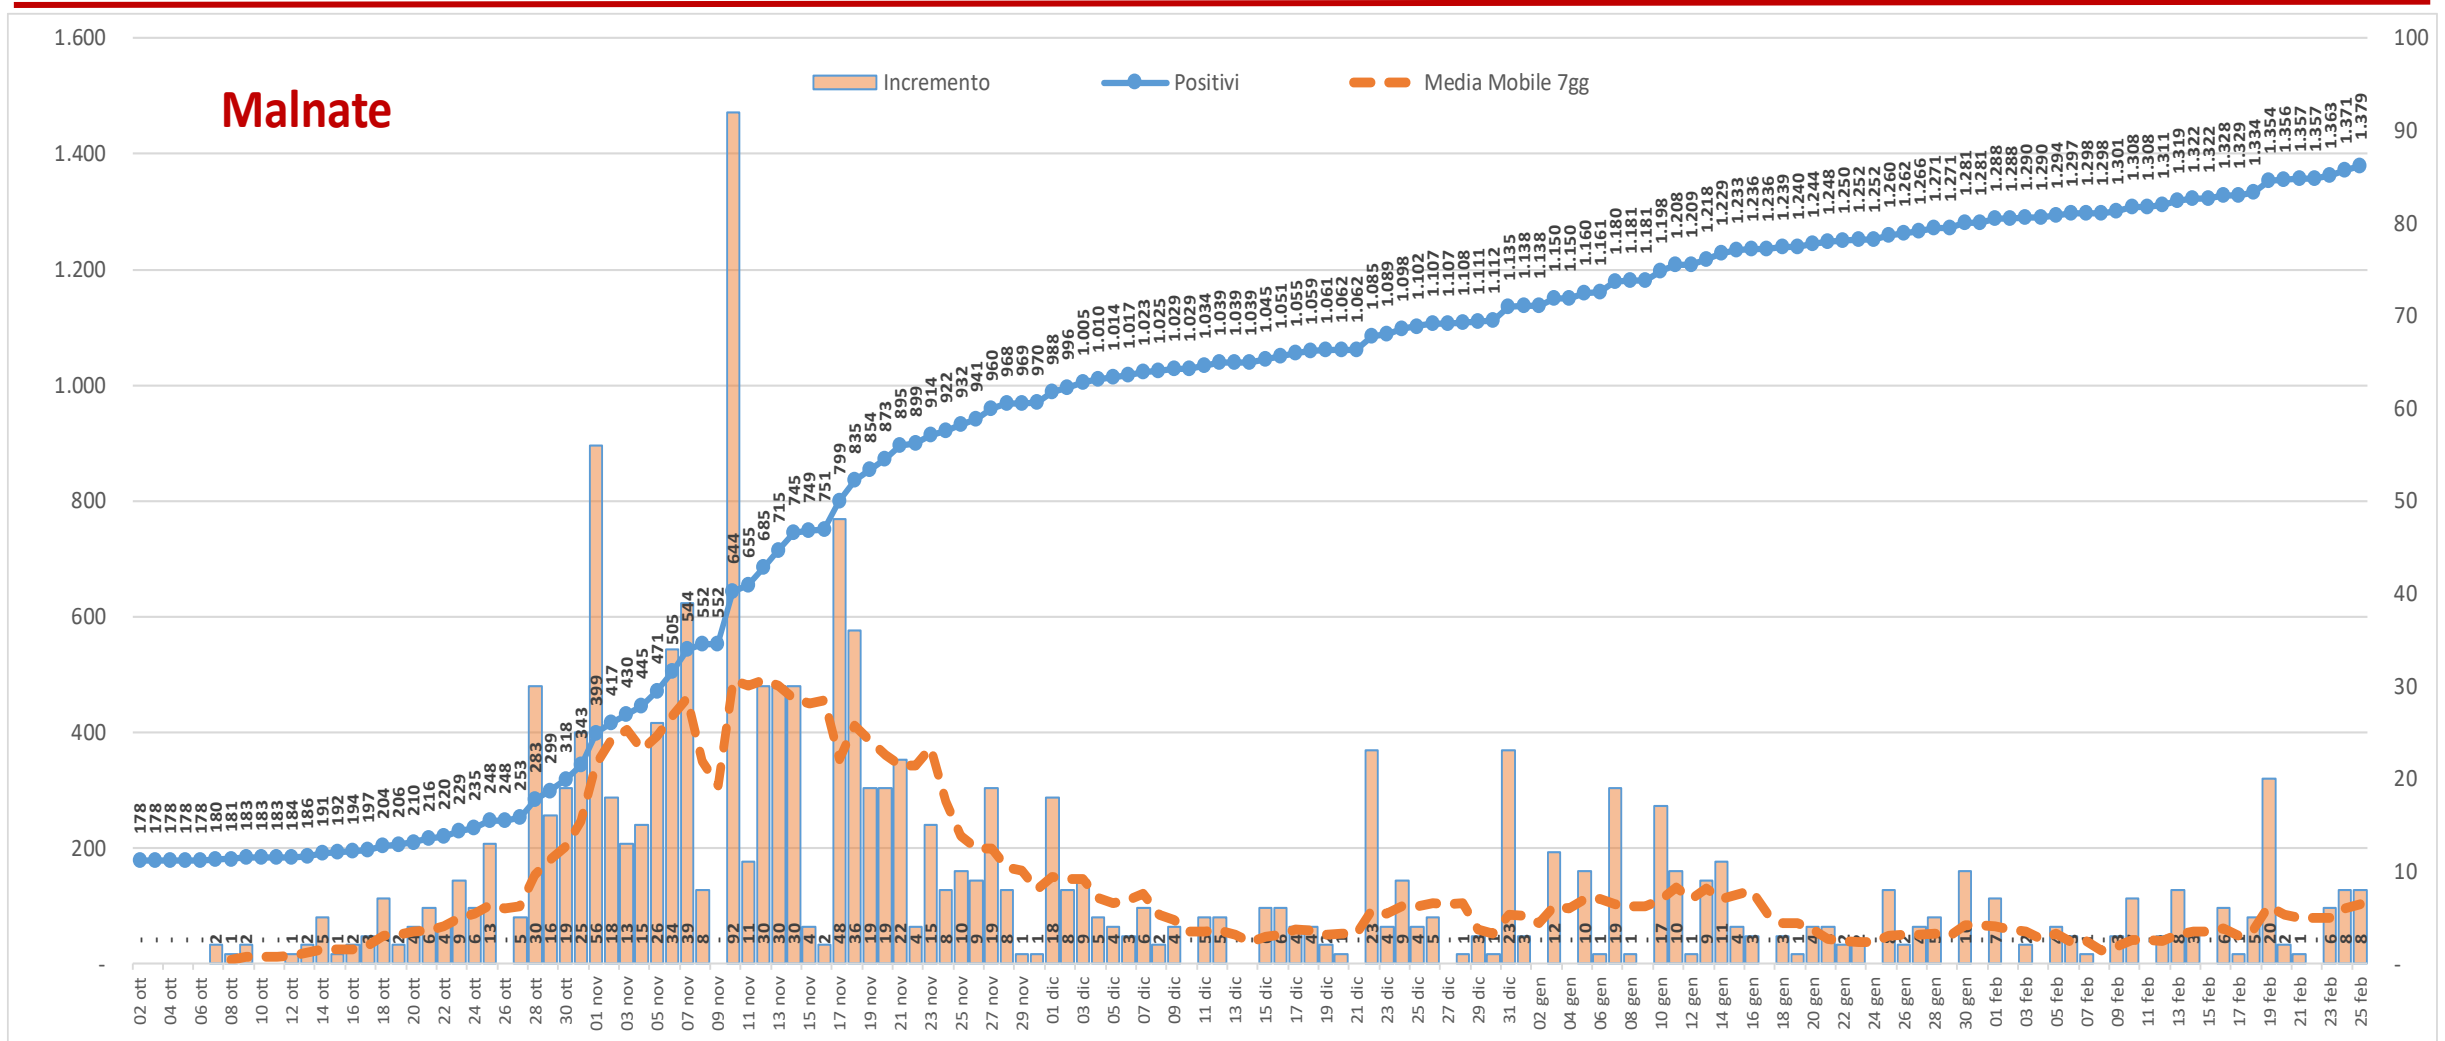

Andamento dei casi positivi nei principali comuni della provincia di Varese

Materiale preparato da Samuele Astuti sulla base dei dati ufficiali pubblicati da Regione Lombardia

Versione aggiornata giovedì 25 febbraio

01. Varese

02. Busto Arsizio

03. Gallarate

04. Saronno

05. Cassano Magnago

06. Tradate

07. Caronno Pertusella

08. Somma Lombardo

09. Malnate

10. Samarate

11. Legnano

Confronto Varese - Busto Arsizio

Confronto Busto Arsizio - Gallarate