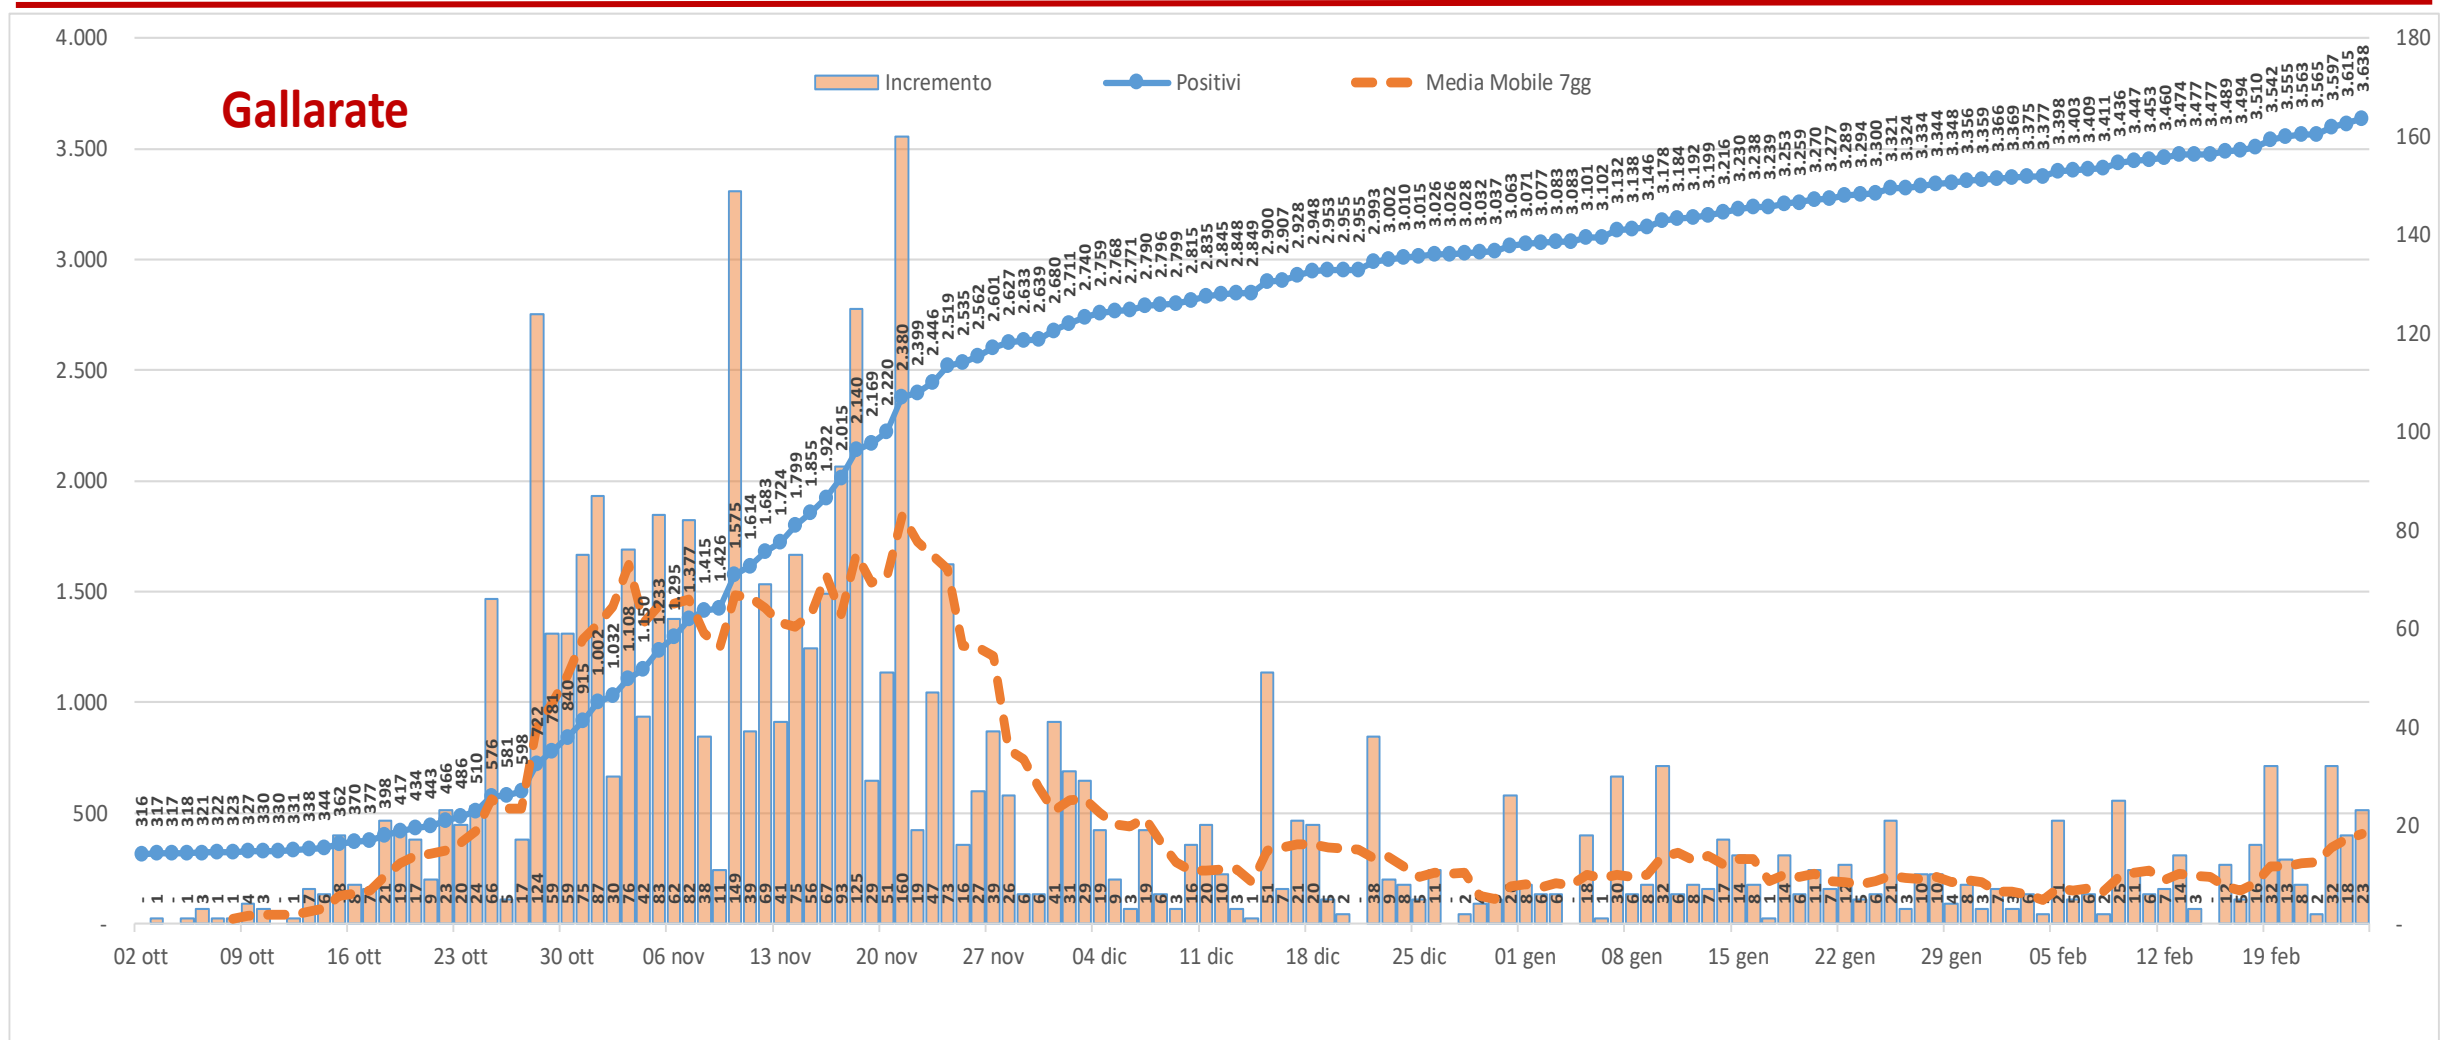

Andamento dei casi positivi nei principali comuni della provincia di Varese

Materiale preparato da Samuele Astuti sulla base dei dati ufficiali pubblicati da Regione Lombardia

Versione aggiornata giovedì 25 febbraio

01. Varese

02. Busto Arsizio

03. Gallarate

04. Saronno

05. Cassano Magnago

06. Tradate

07. Caronno Pertusella

08. Somma Lombardo

09. Malnate

10. Samarate

11. Legnano

Confronto Varese - Busto Arsizio

Confronto Busto Arsizio - Gallarate