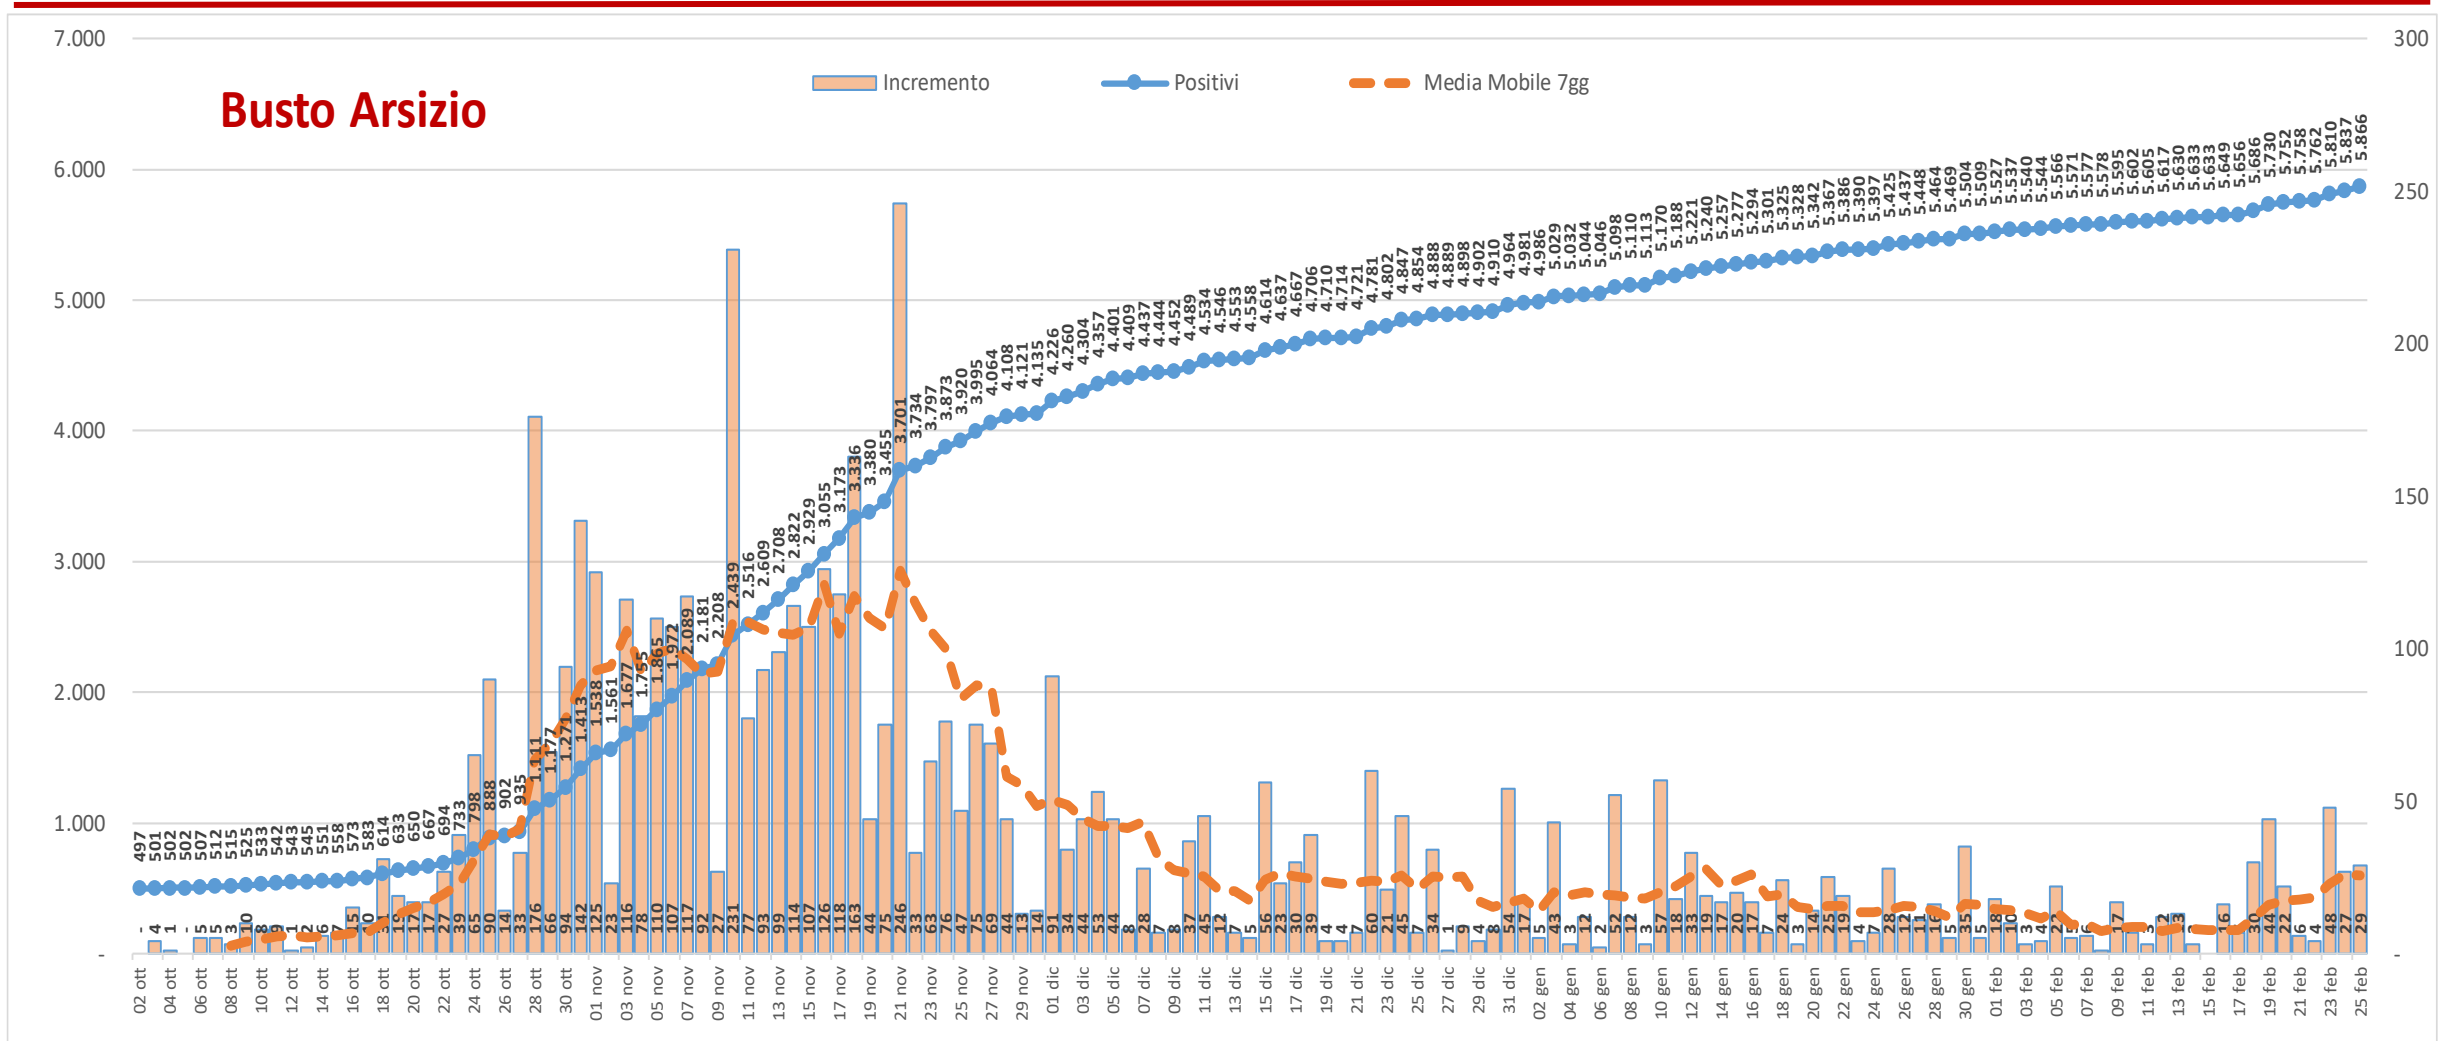

Andamento dei casi positivi nei principali comuni della provincia di Varese

Materiale preparato da Samuele Astuti sulla base dei dati ufficiali pubblicati da Regione Lombardia

Versione aggiornata giovedì 25 febbraio

01. Varese

02. Busto Arsizio

03. Gallarate

04. Saronno

05. Cassano Magnago

06. Tradate

07. Caronno Pertusella

08. Somma Lombardo

09. Malnate

10. Samarate

11. Legnano

Confronto Varese - Busto Arsizio

Confronto Busto Arsizio - Gallarate