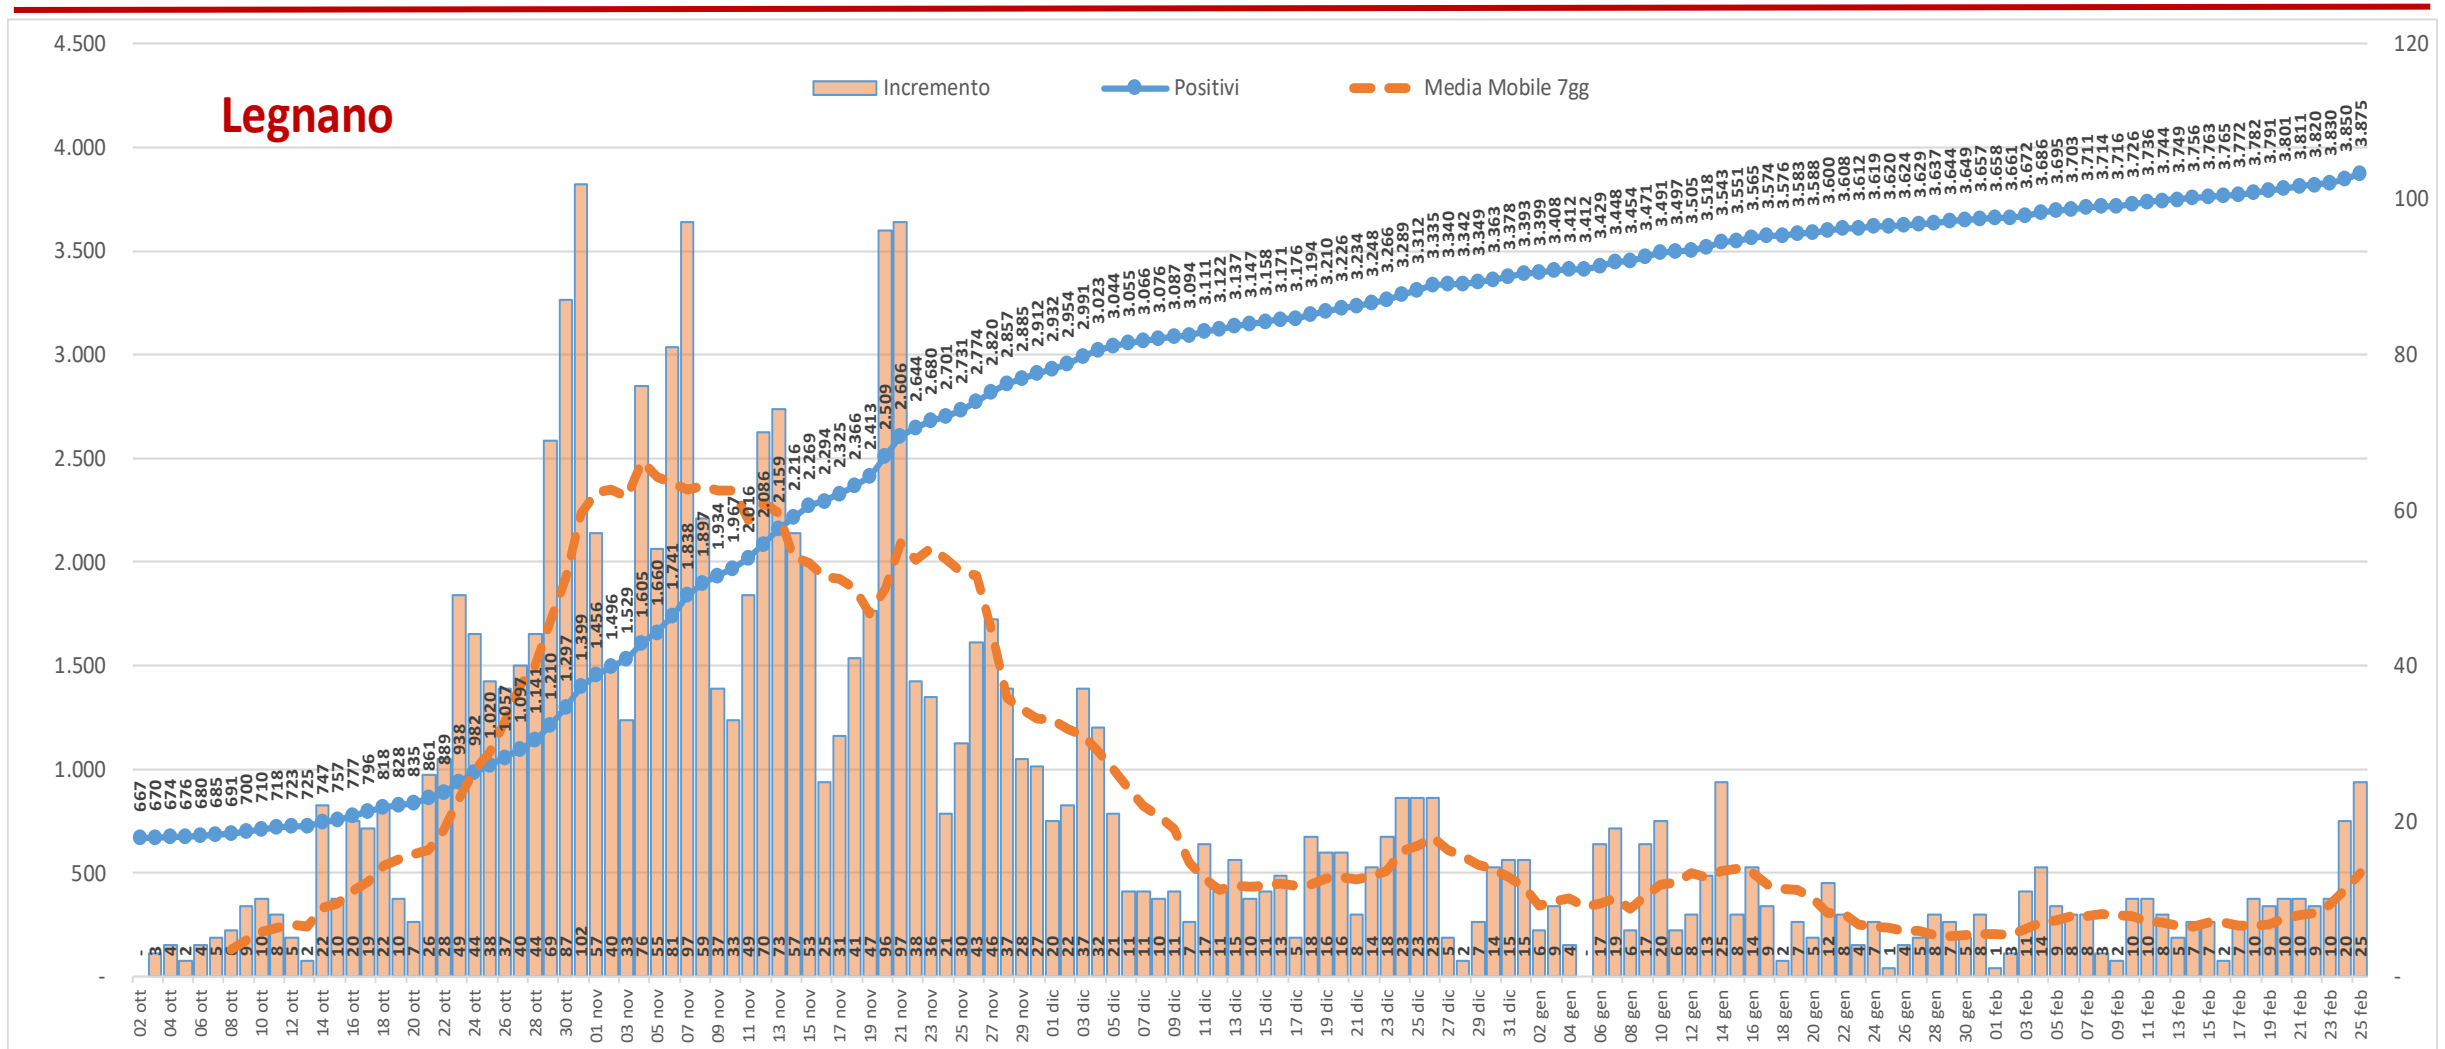

Andamento dei casi positivi nei principali comuni della provincia di Varese

Materiale preparato da Samuele Astuti sulla base dei dati ufficiali pubblicati da Regione Lombardia

Versione aggiornata giovedì 25 febbraio

01. Varese

02. Busto Arsizio

03. Gallarate

04. Saronno

05. Cassano Magnago

06. Tradate

07. Caronno Pertusella

08. Somma Lombardo

09. Malnate

10. Samarate

11. Legnano

Confronto Varese - Busto Arsizio

Confronto Busto Arsizio - Gallarate