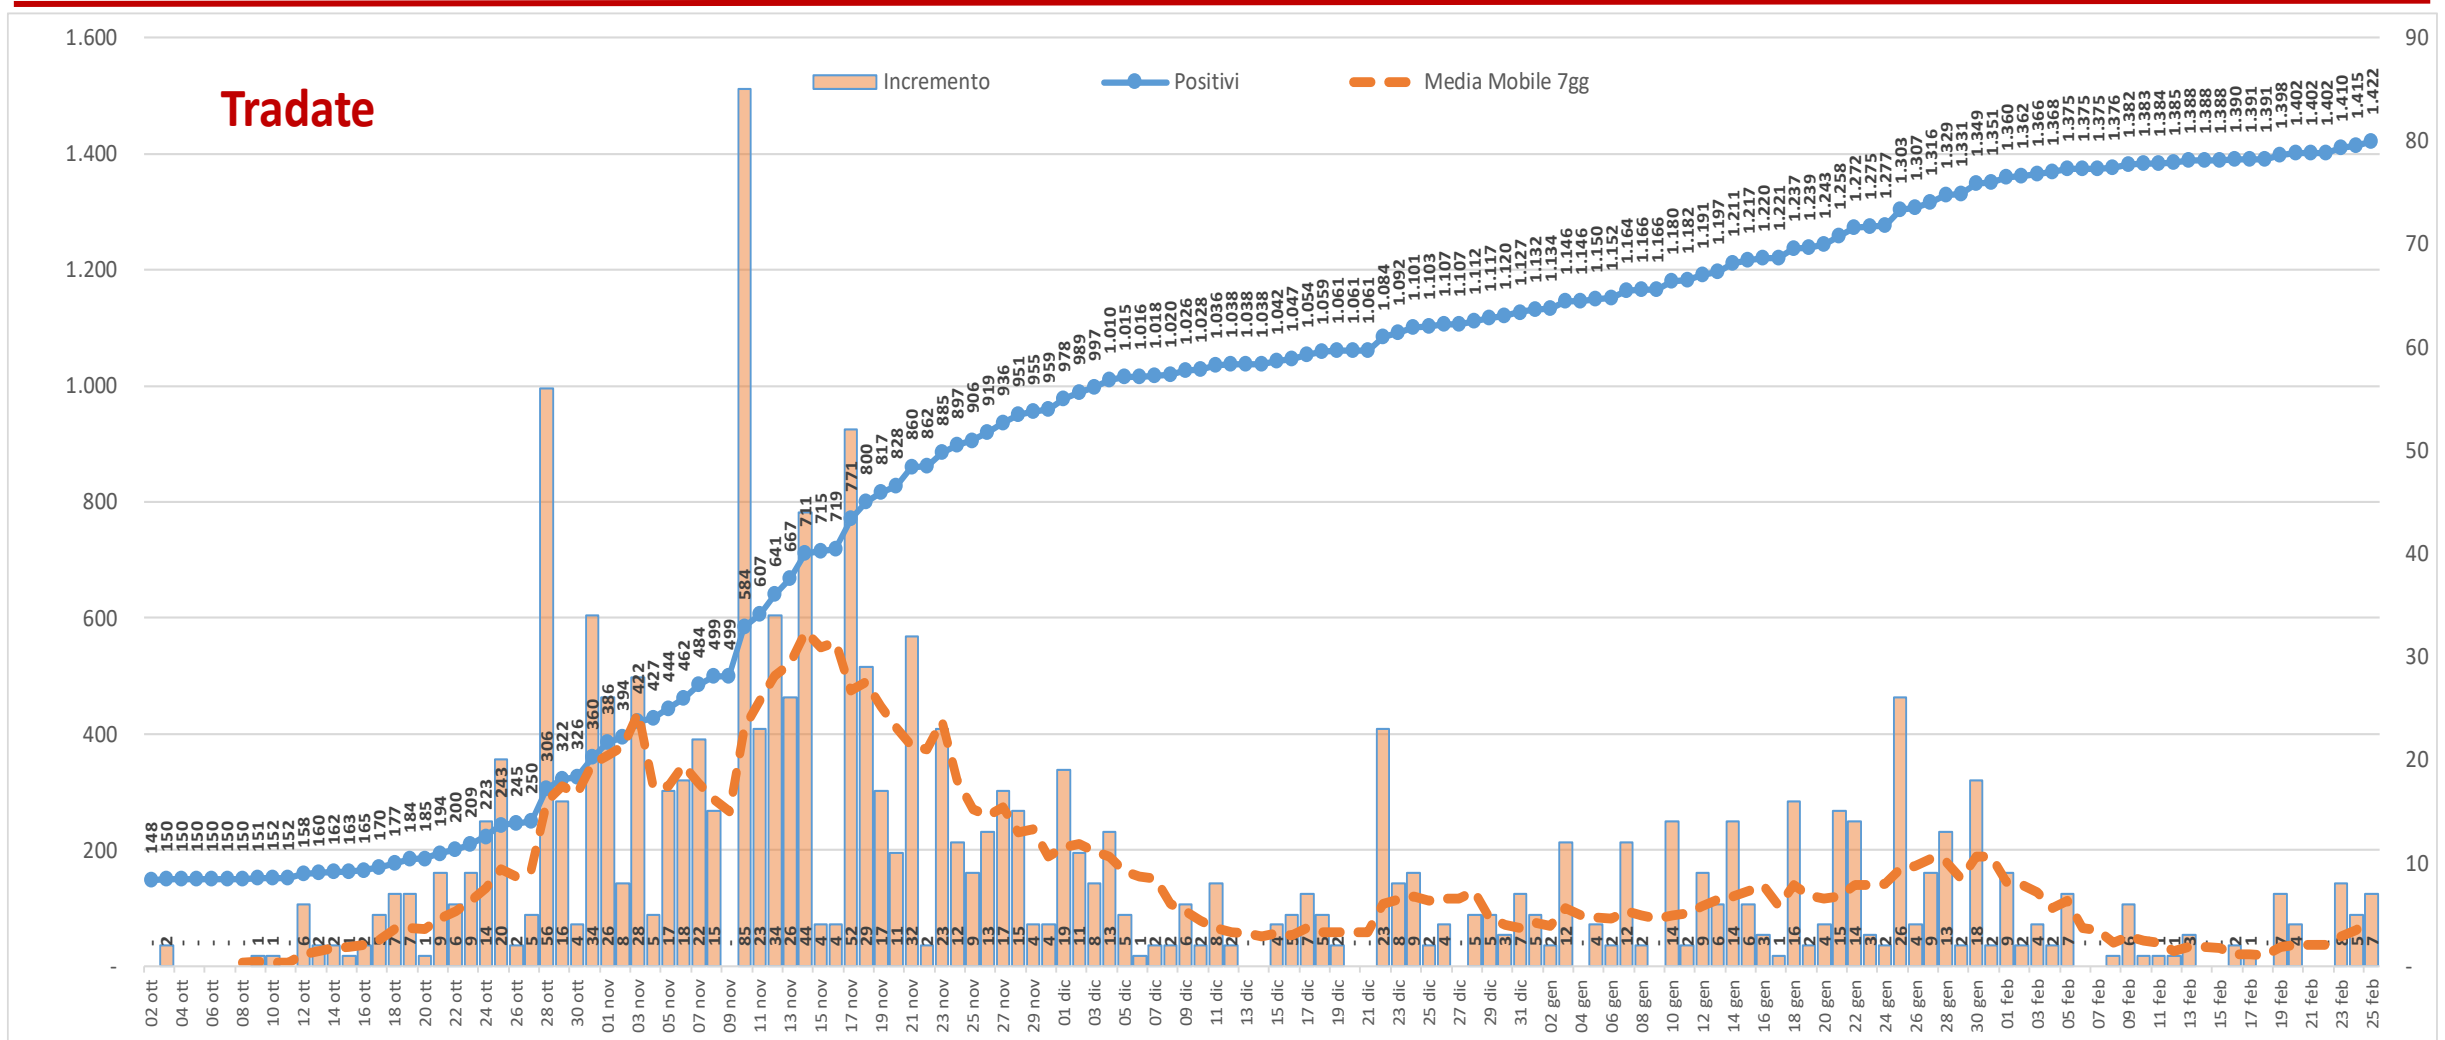

Andamento dei casi positivi nei principali comuni della provincia di Varese

Materiale preparato da Samuele Astuti sulla base dei dati ufficiali pubblicati da Regione Lombardia

Versione aggiornata giovedì 25 febbraio

01. Varese

02. Busto Arsizio

03. Gallarate

04. Saronno

05. Cassano Magnago

06. Tradate

07. Caronno Pertusella

08. Somma Lombardo

09. Malnate

10. Samarate

11. Legnano

Confronto Varese - Busto Arsizio

Confronto Busto Arsizio - Gallarate