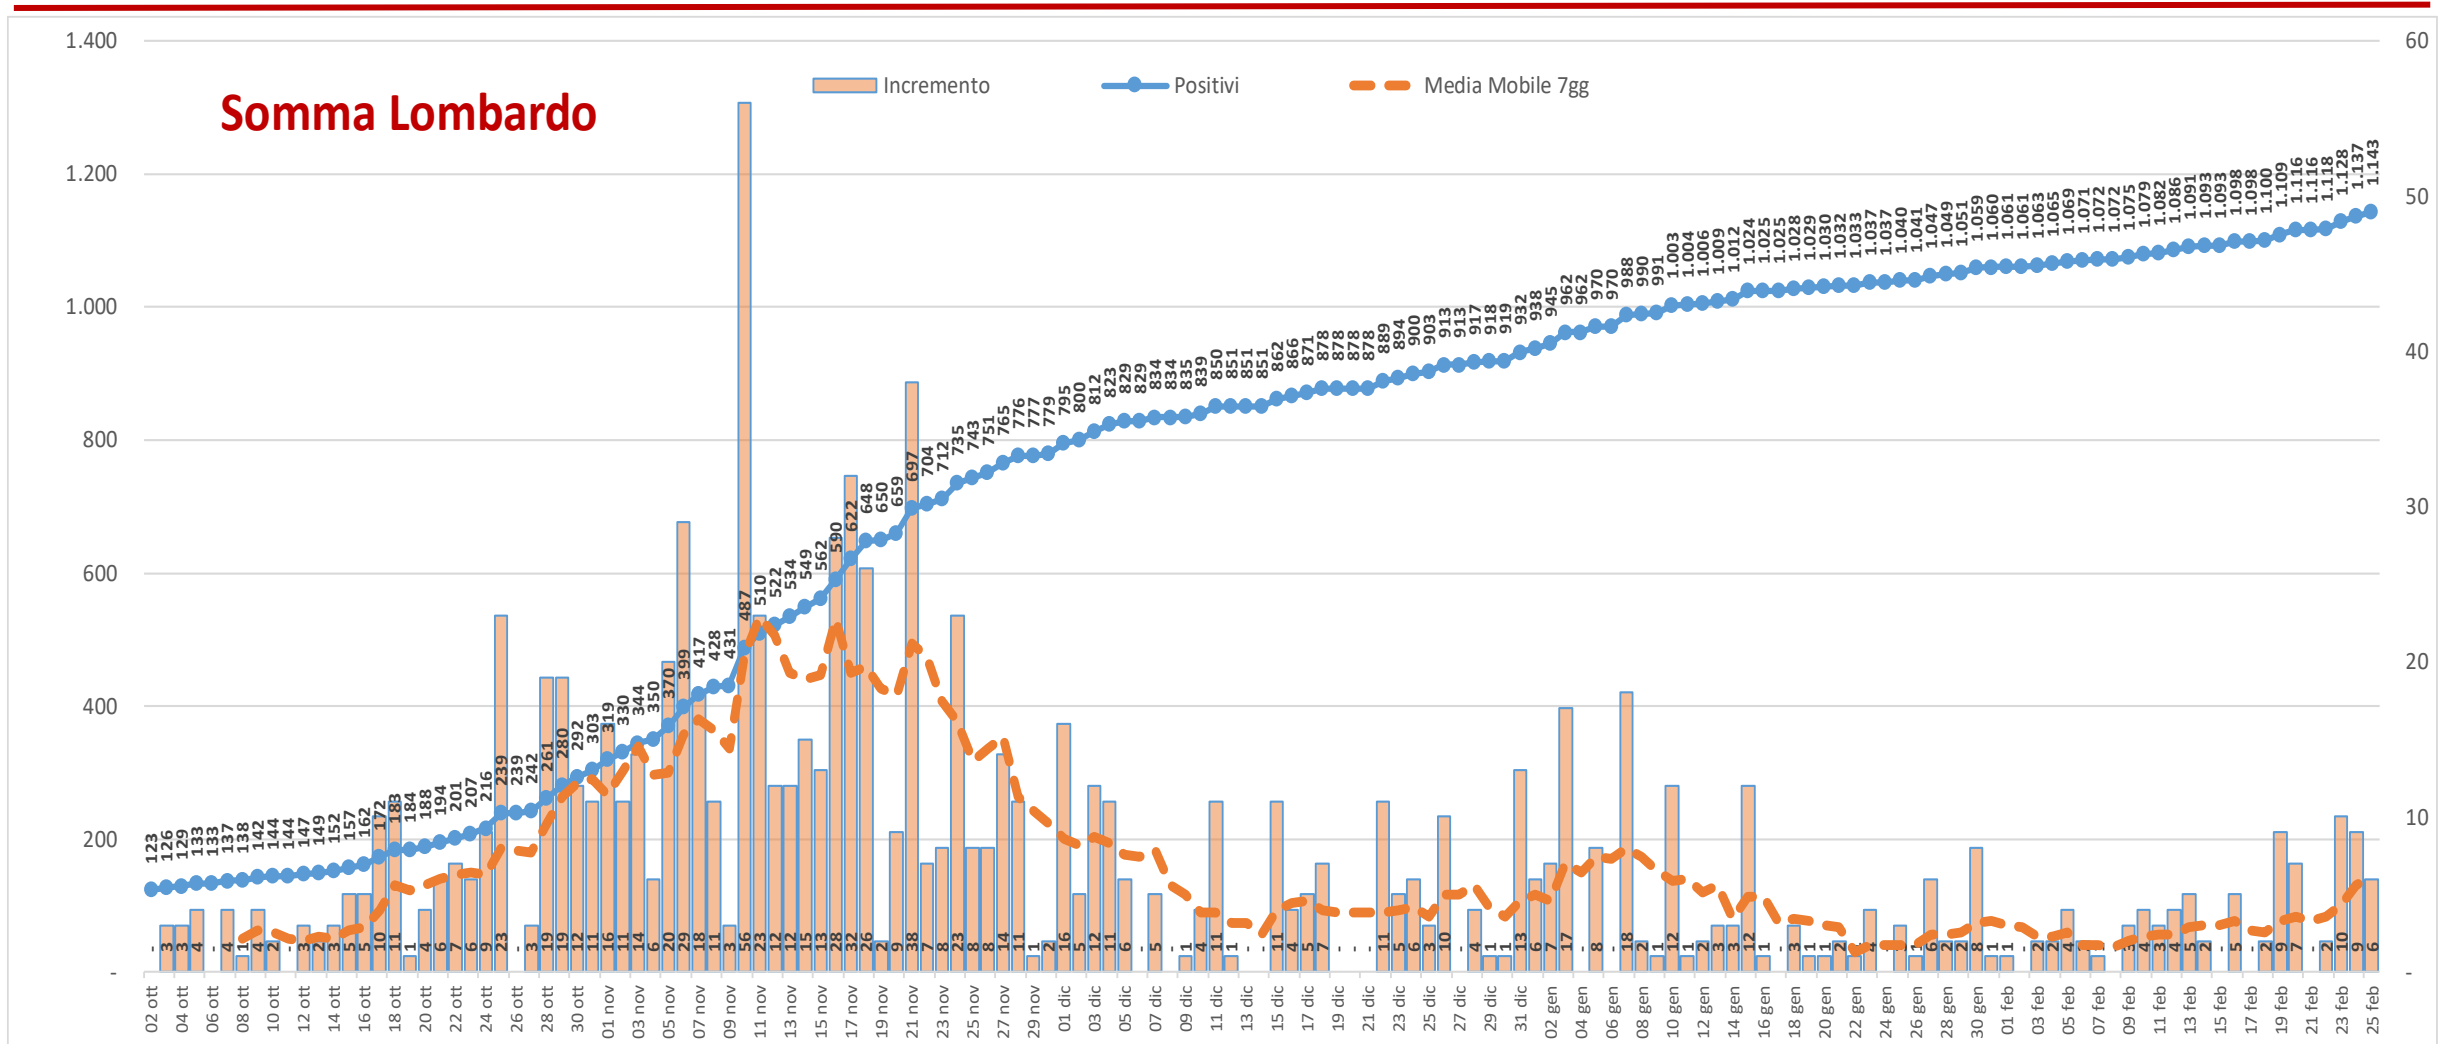

Andamento dei casi positivi nei principali comuni della provincia di Varese

Materiale preparato da Samuele Astuti sulla base dei dati ufficiali pubblicati da Regione Lombardia

Versione aggiornata giovedì 25 febbraio

01. Varese

02. Busto Arsizio

03. Gallarate

04. Saronno

05. Cassano Magnago

06. Tradate

07. Caronno Pertusella

08. Somma Lombardo

09. Malnate

10. Samarate

11. Legnano

Confronto Varese - Busto Arsizio

Confronto Busto Arsizio - Gallarate