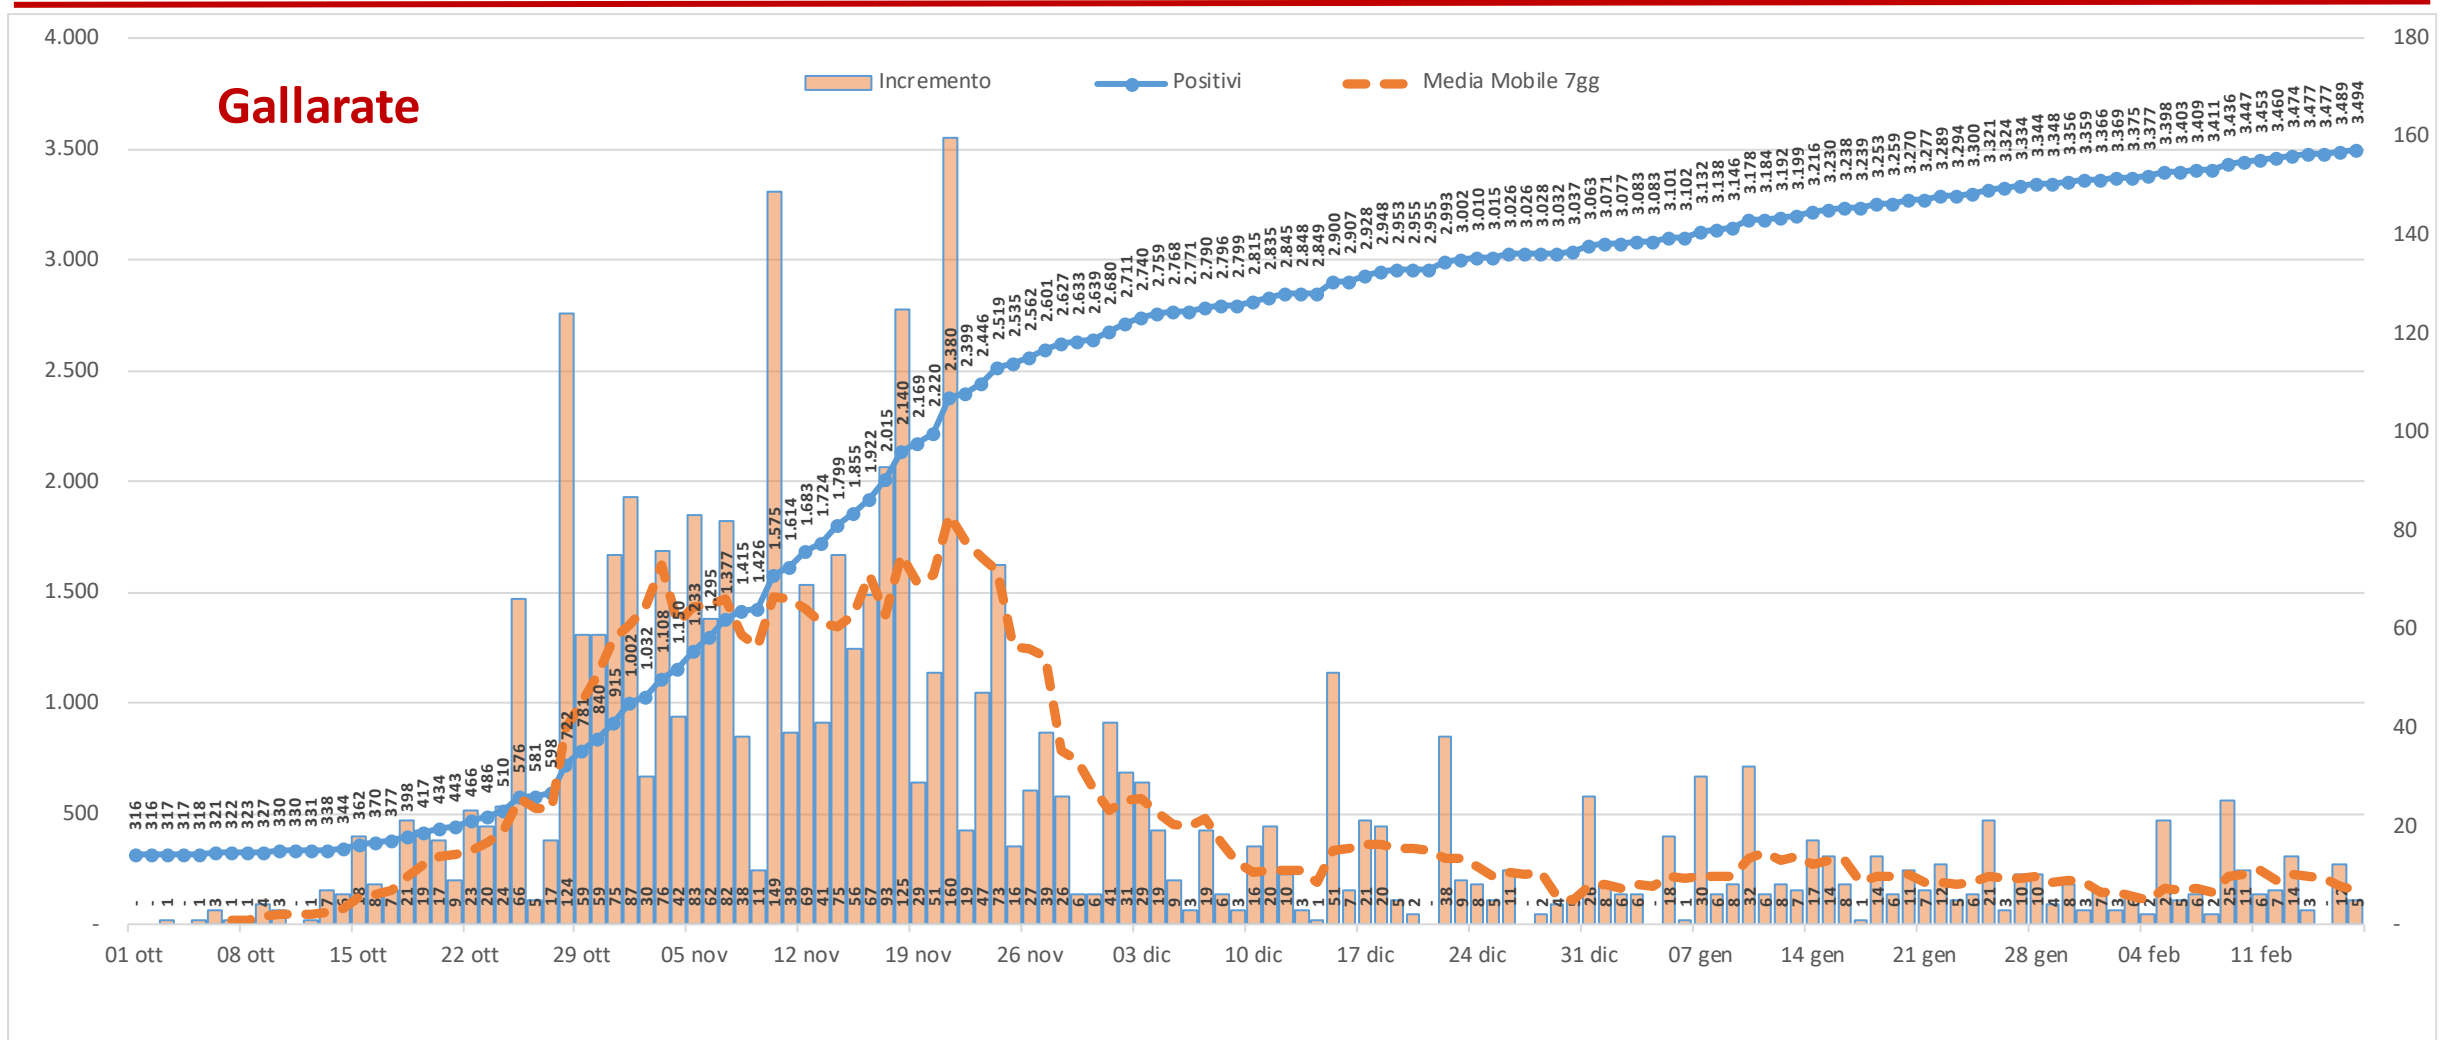

03. Gallarate