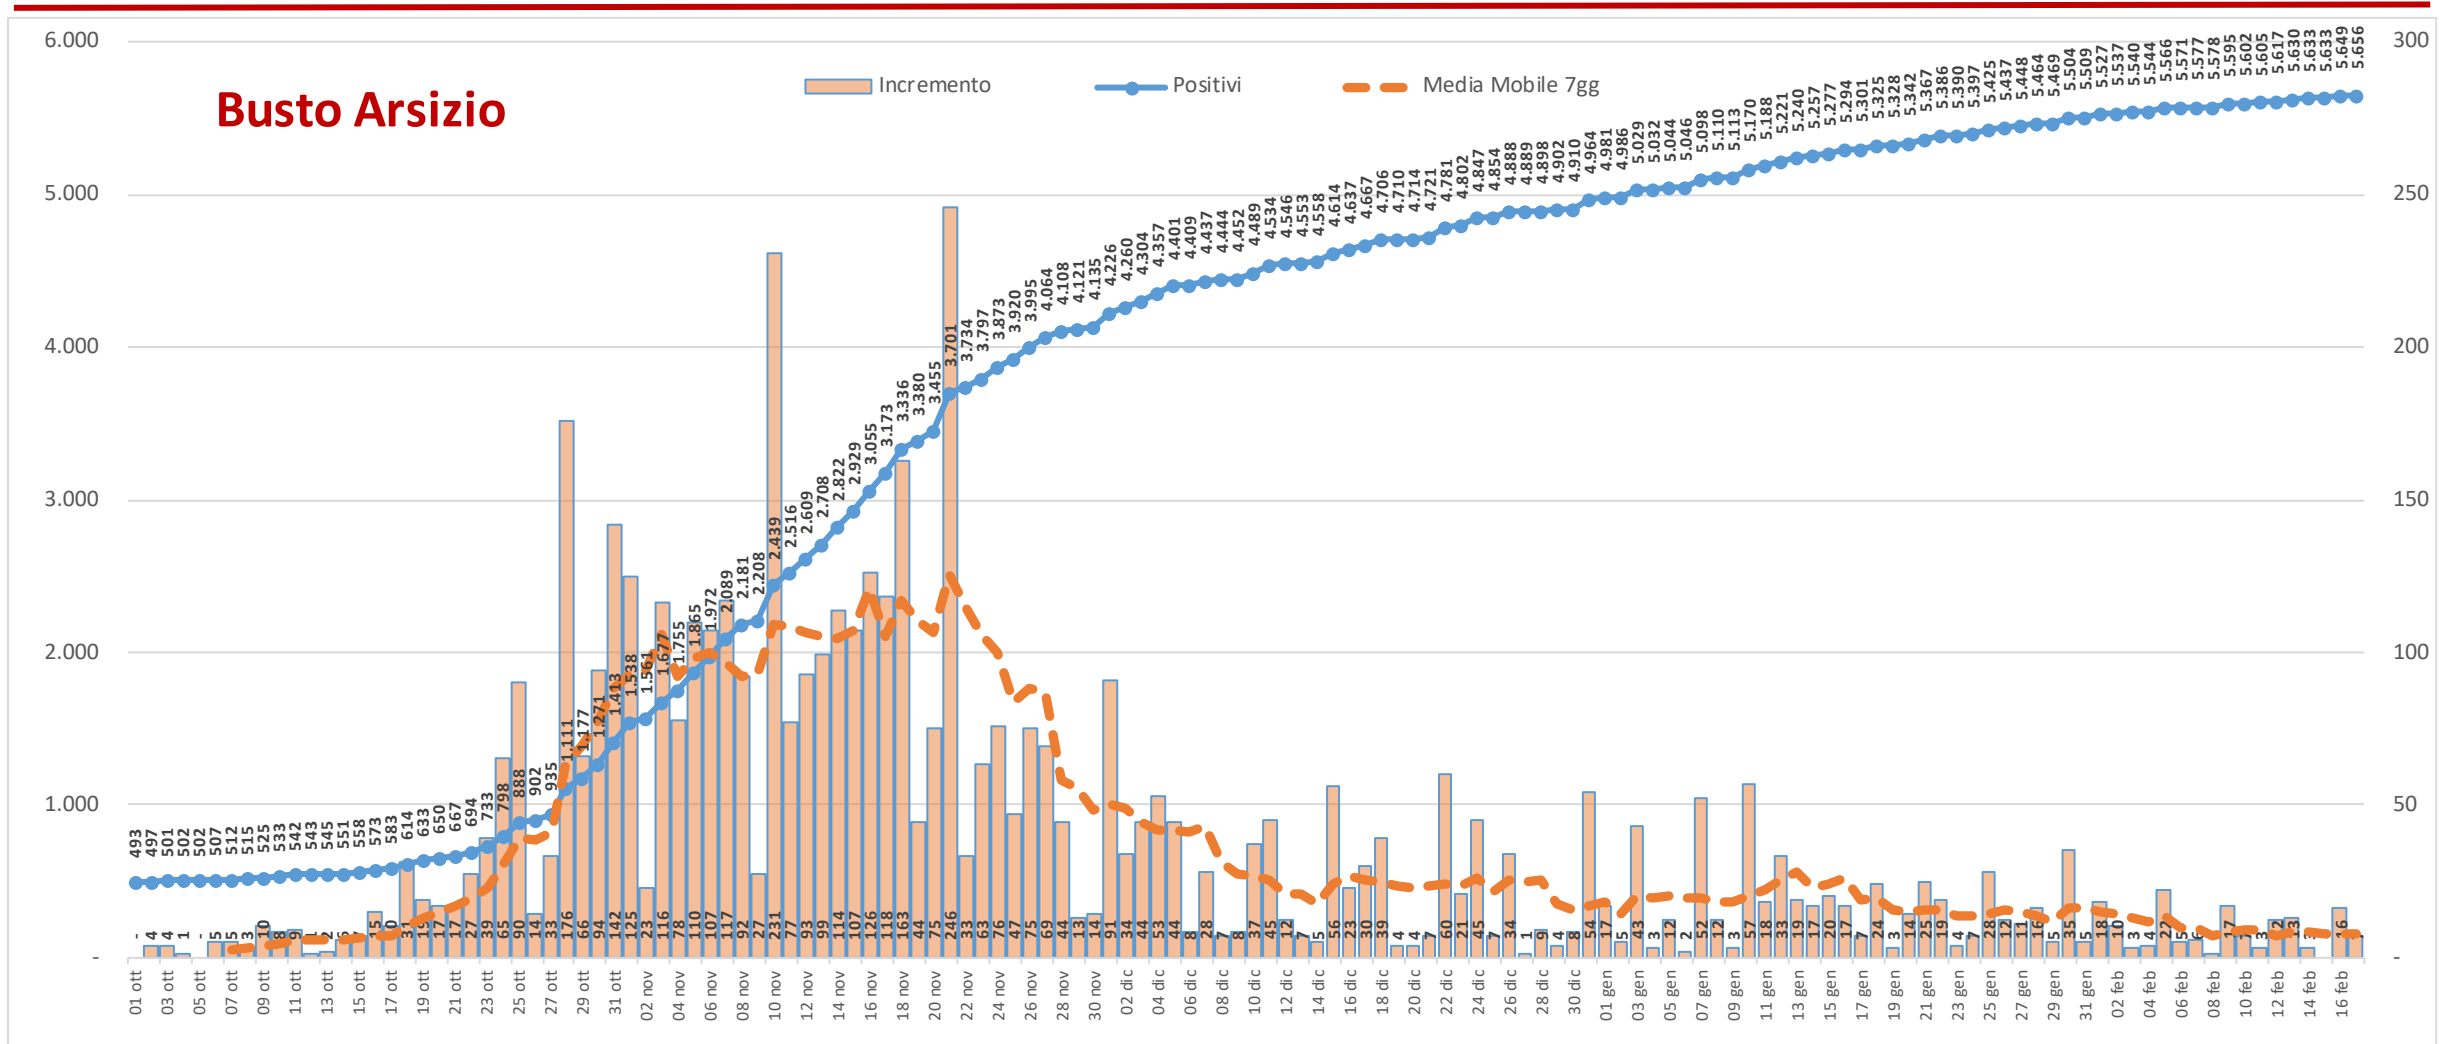

# **Andamento dei casi positivi nei principali comuni della provincia di Varese**

**Materiale preparato da Samuele Astuti sulla base dei dati ufficiali  
pubblicati da Regione Lombardia**

**Versione aggiornata mercoledì 17 febbraio**

# 02. Busto Arsizio

# 11. Legnano