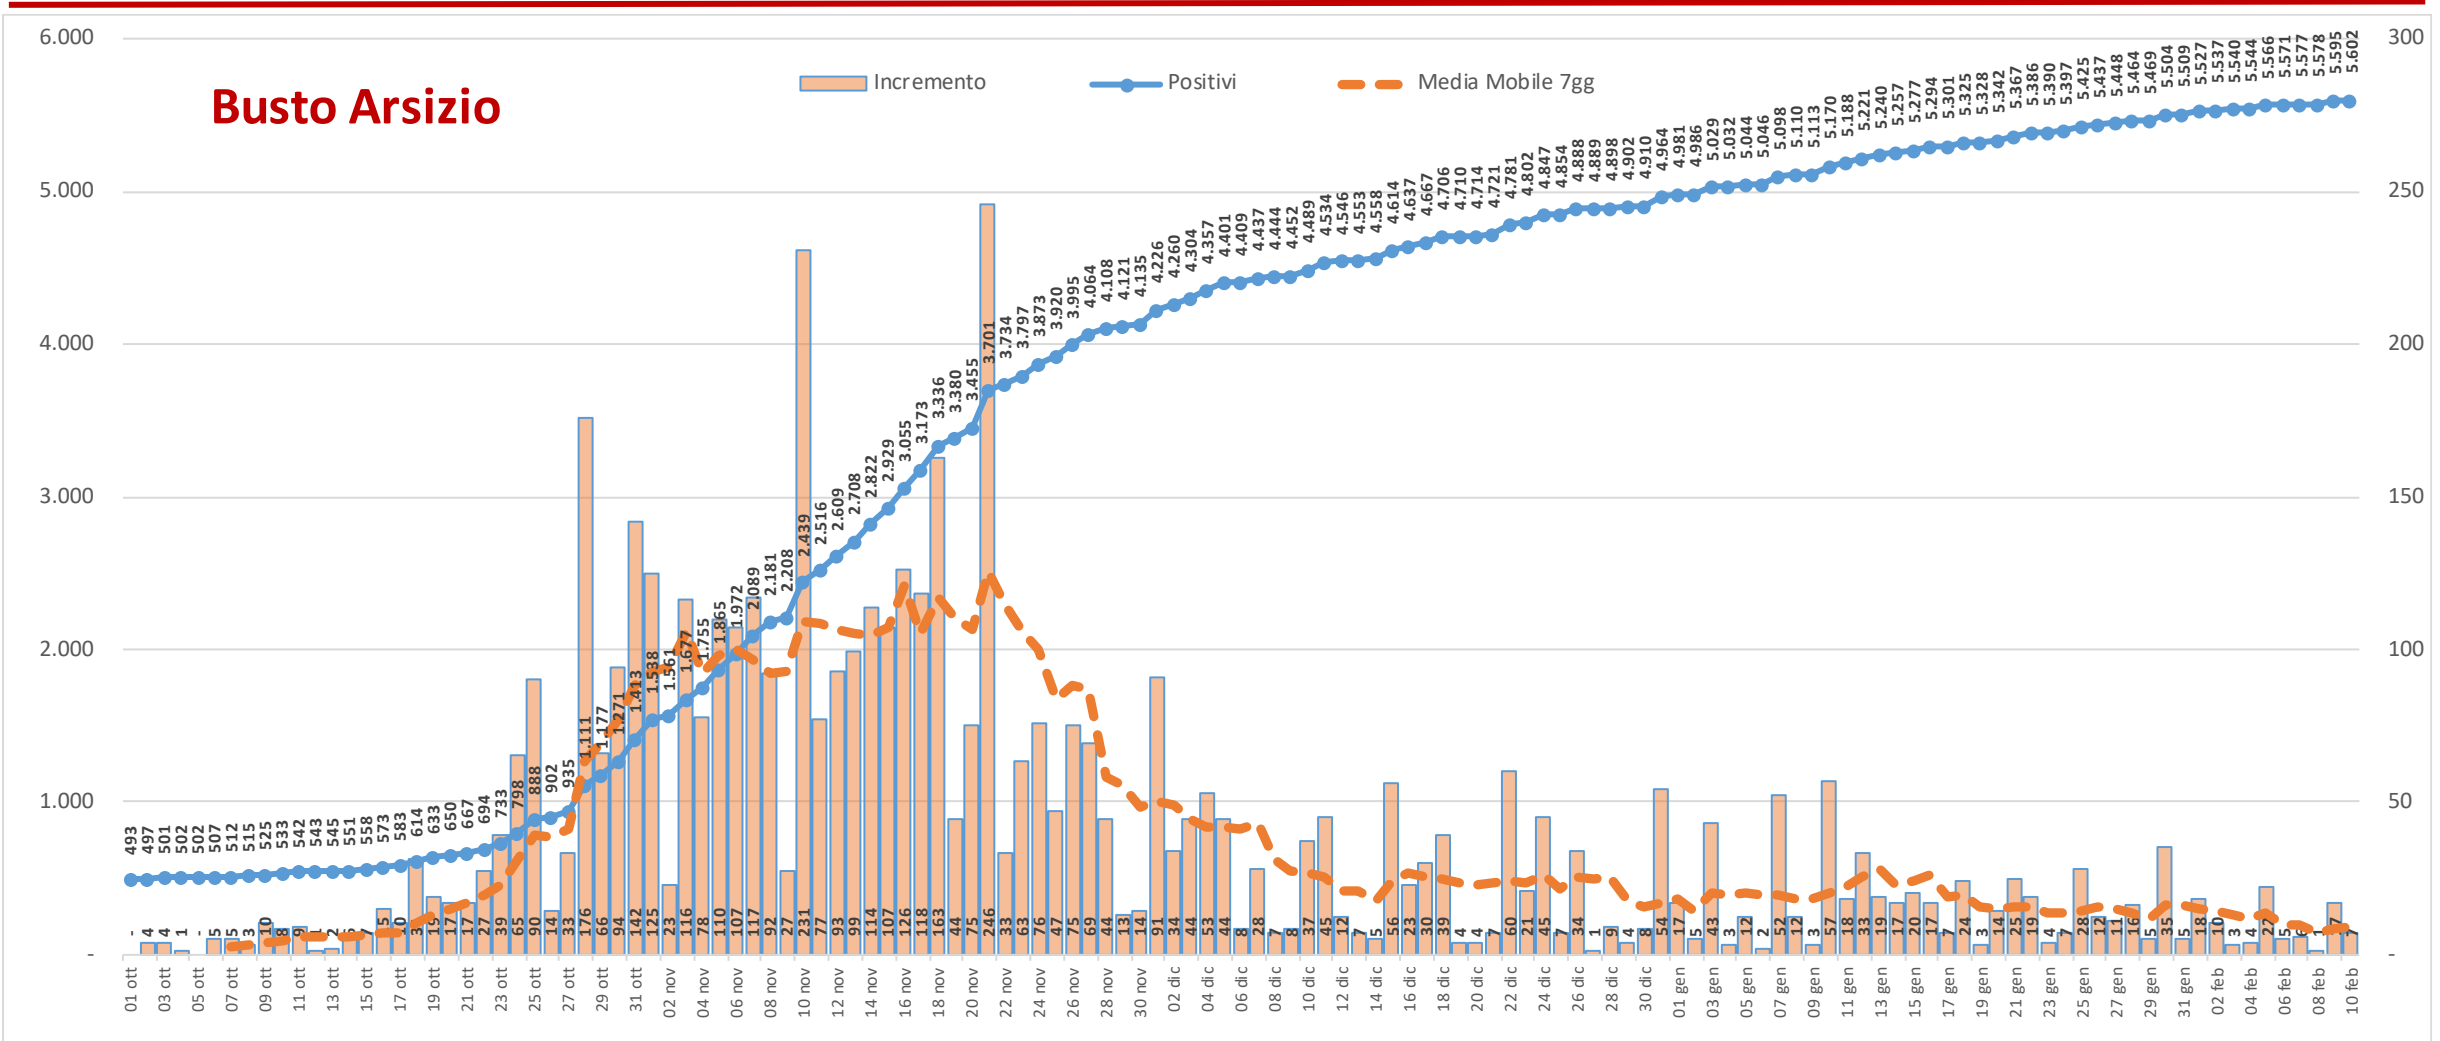

02. Busto Arsizio