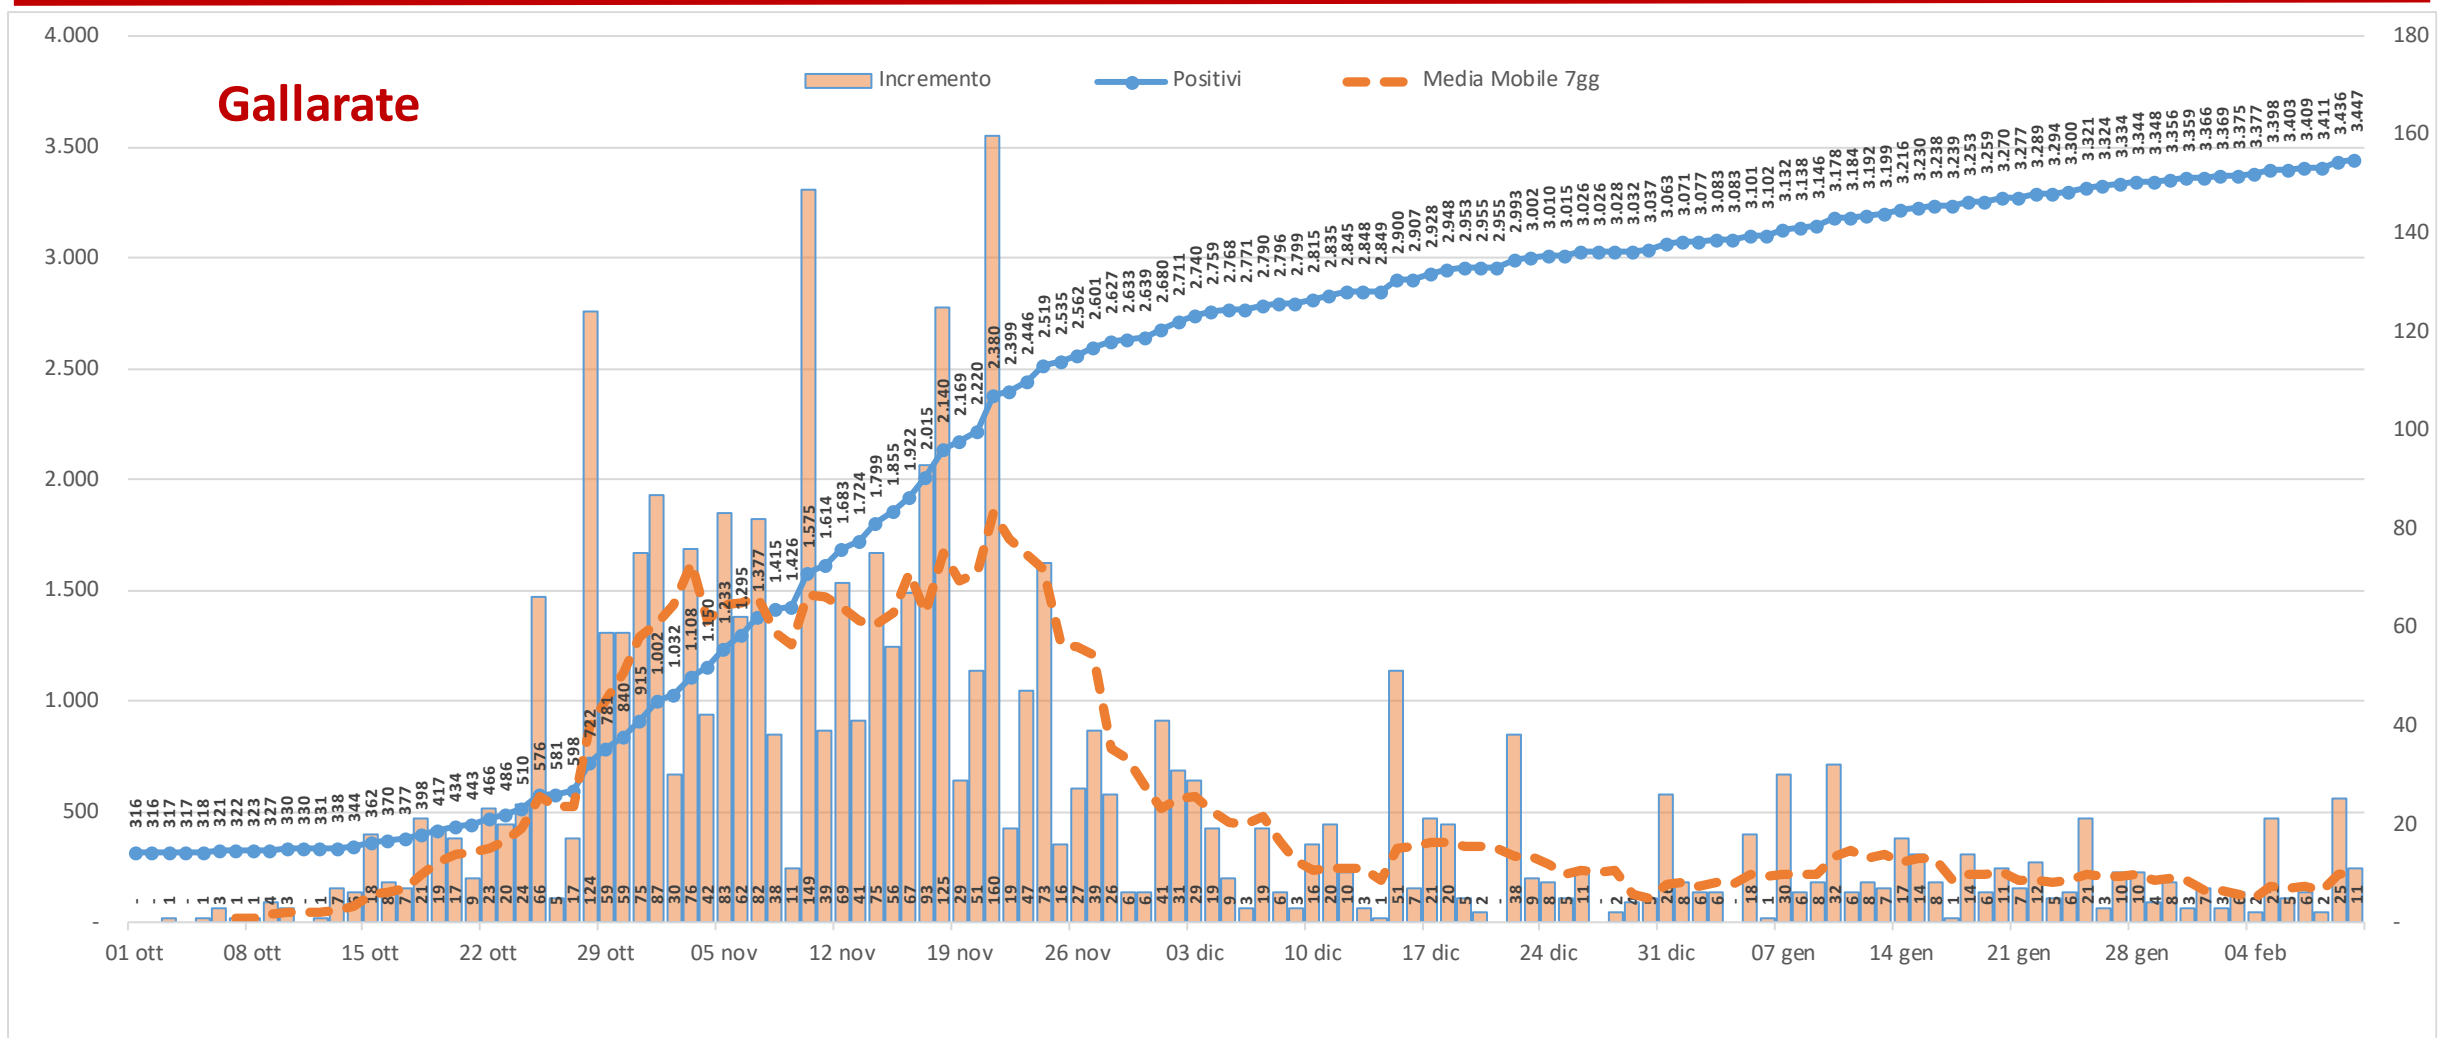

03. Gallarate