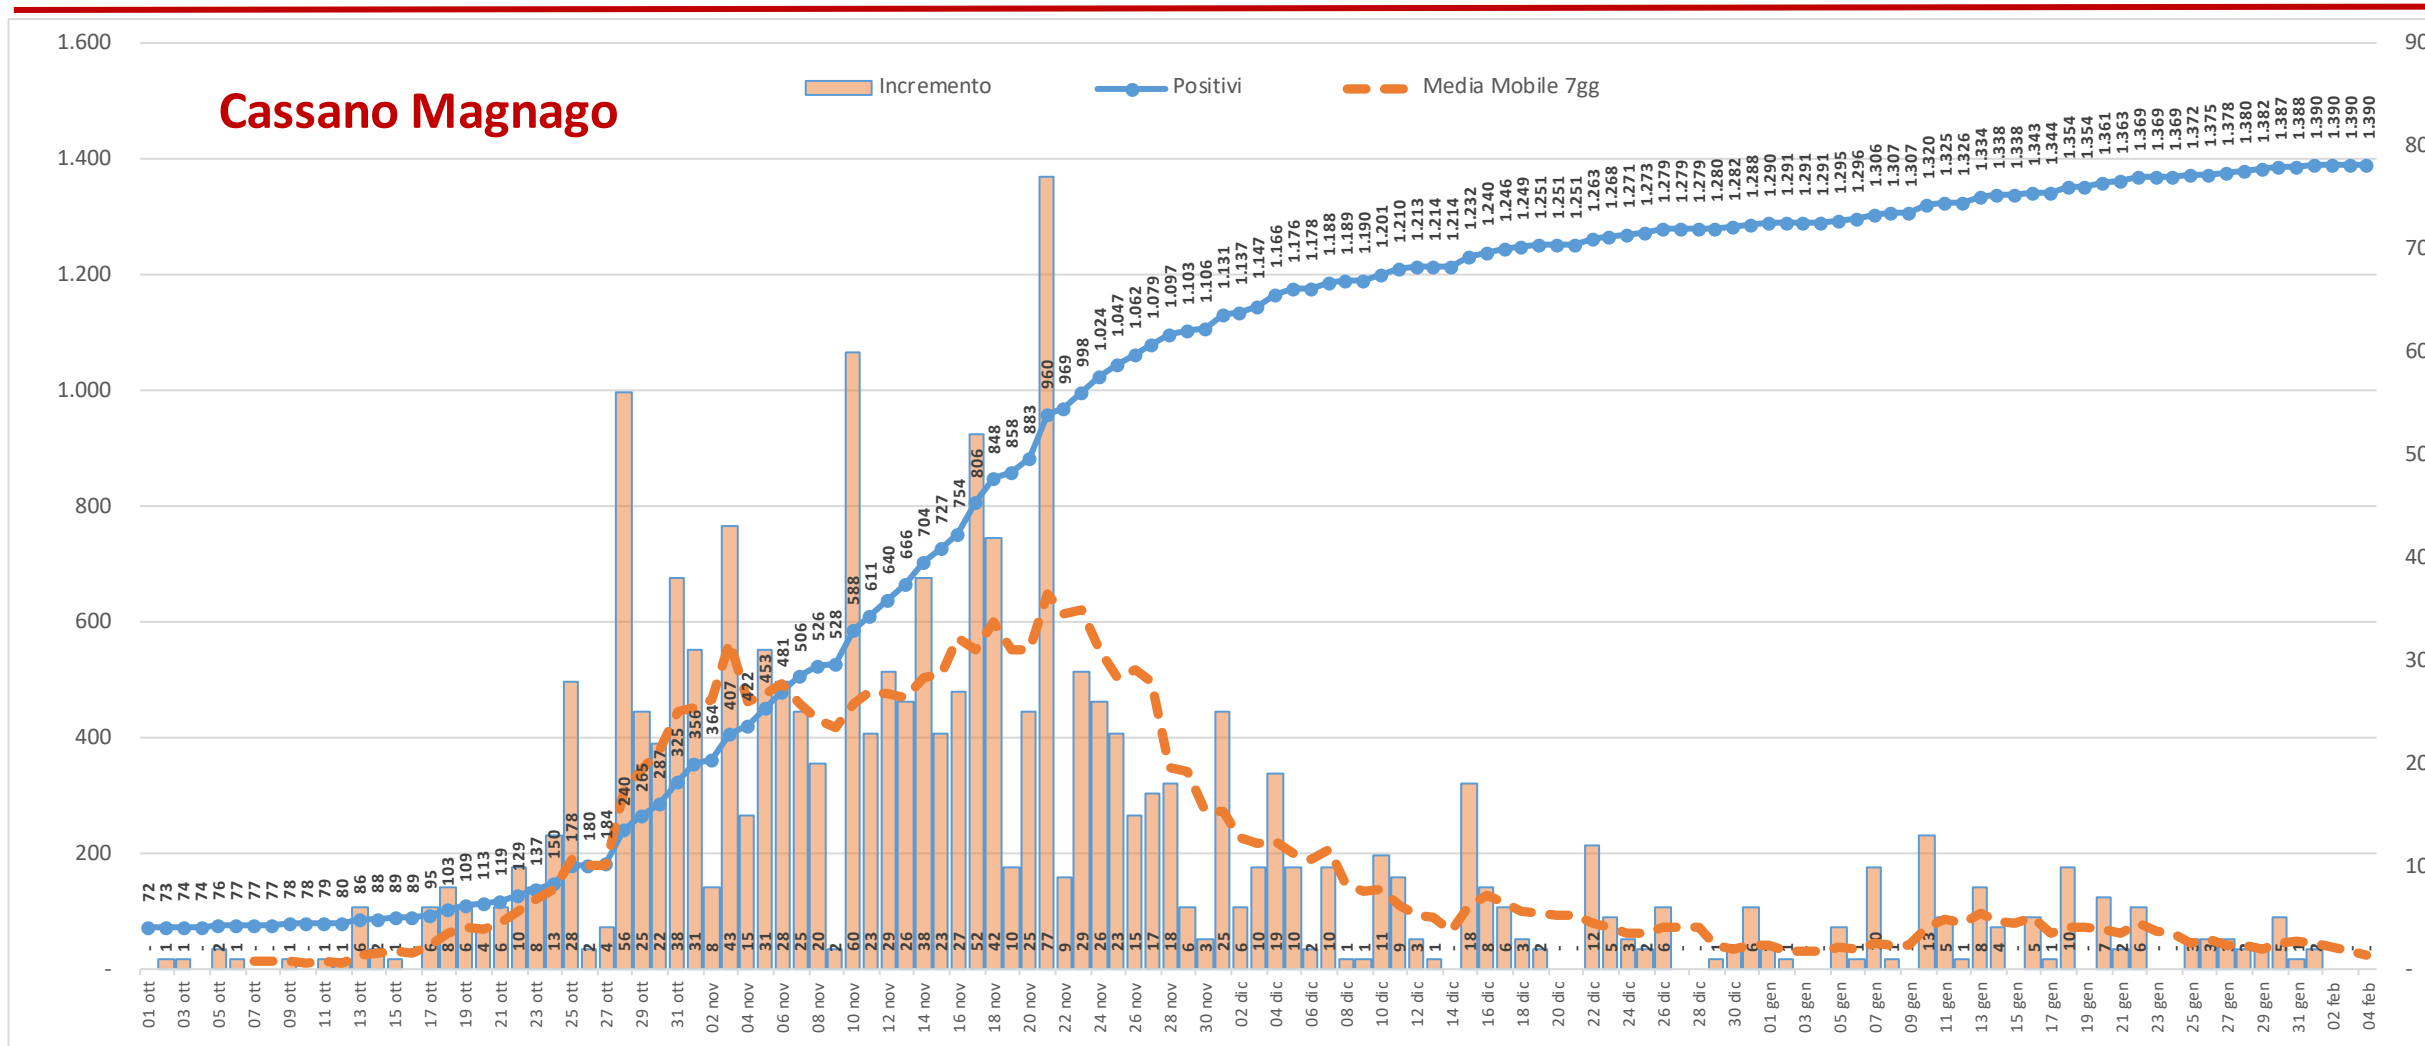

Andamento dei casi positivi nei principali comuni della provincia di Varese

Materiale preparato da Samuele Astuti sulla base dei dati ufficiali pubblicati da Regione Lombardia

Versione aggiornata giovedì 4 febbraio

01. Varese

02. Busto Arsizio

03. Gallarate

04. Saronno

05. Cassano Magnago

06. Tradate

07. Caronno Pertusella

08. Somma Lombardo

09. Malnate

10. Samarate

11. Legnano

Confronto Varese - Busto Arsizio

Confronto Busto Arsizio - Gallarate