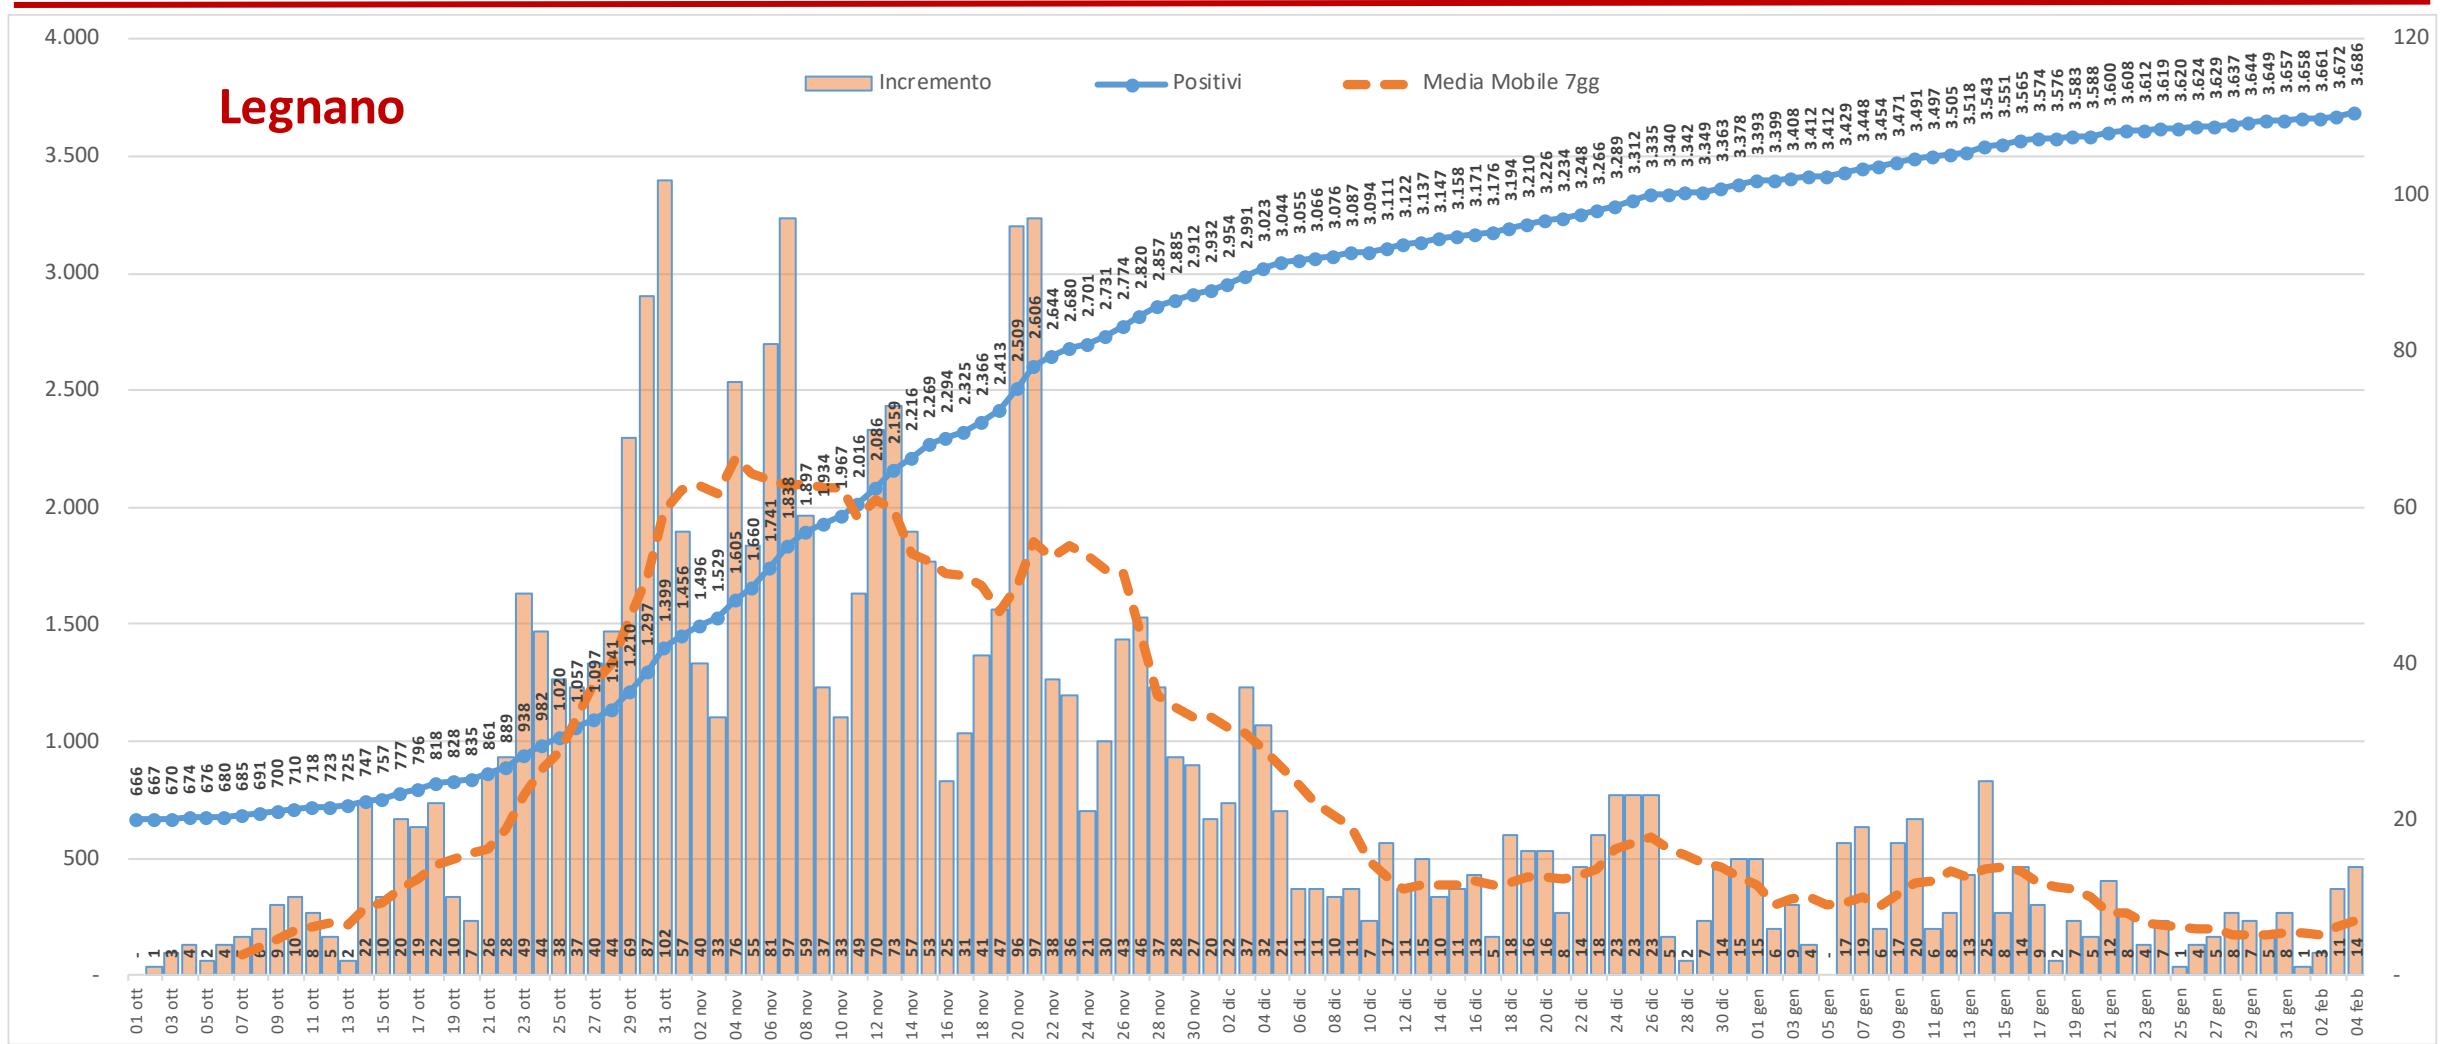

Andamento dei casi positivi nei principali comuni della provincia di Varese

Materiale preparato da Samuele Astuti sulla base dei dati ufficiali pubblicati da Regione Lombardia

Versione aggiornata giovedì 4 febbraio

01. Varese

02. Busto Arsizio

03. Gallarate

04. Saronno

05. Cassano Magnago

06. Tradate

07. Caronno Pertusella

08. Somma Lombardo

09. Malnate

10. Samarate

11. Legnano

Confronto Varese - Busto Arsizio

Confronto Busto Arsizio - Gallarate