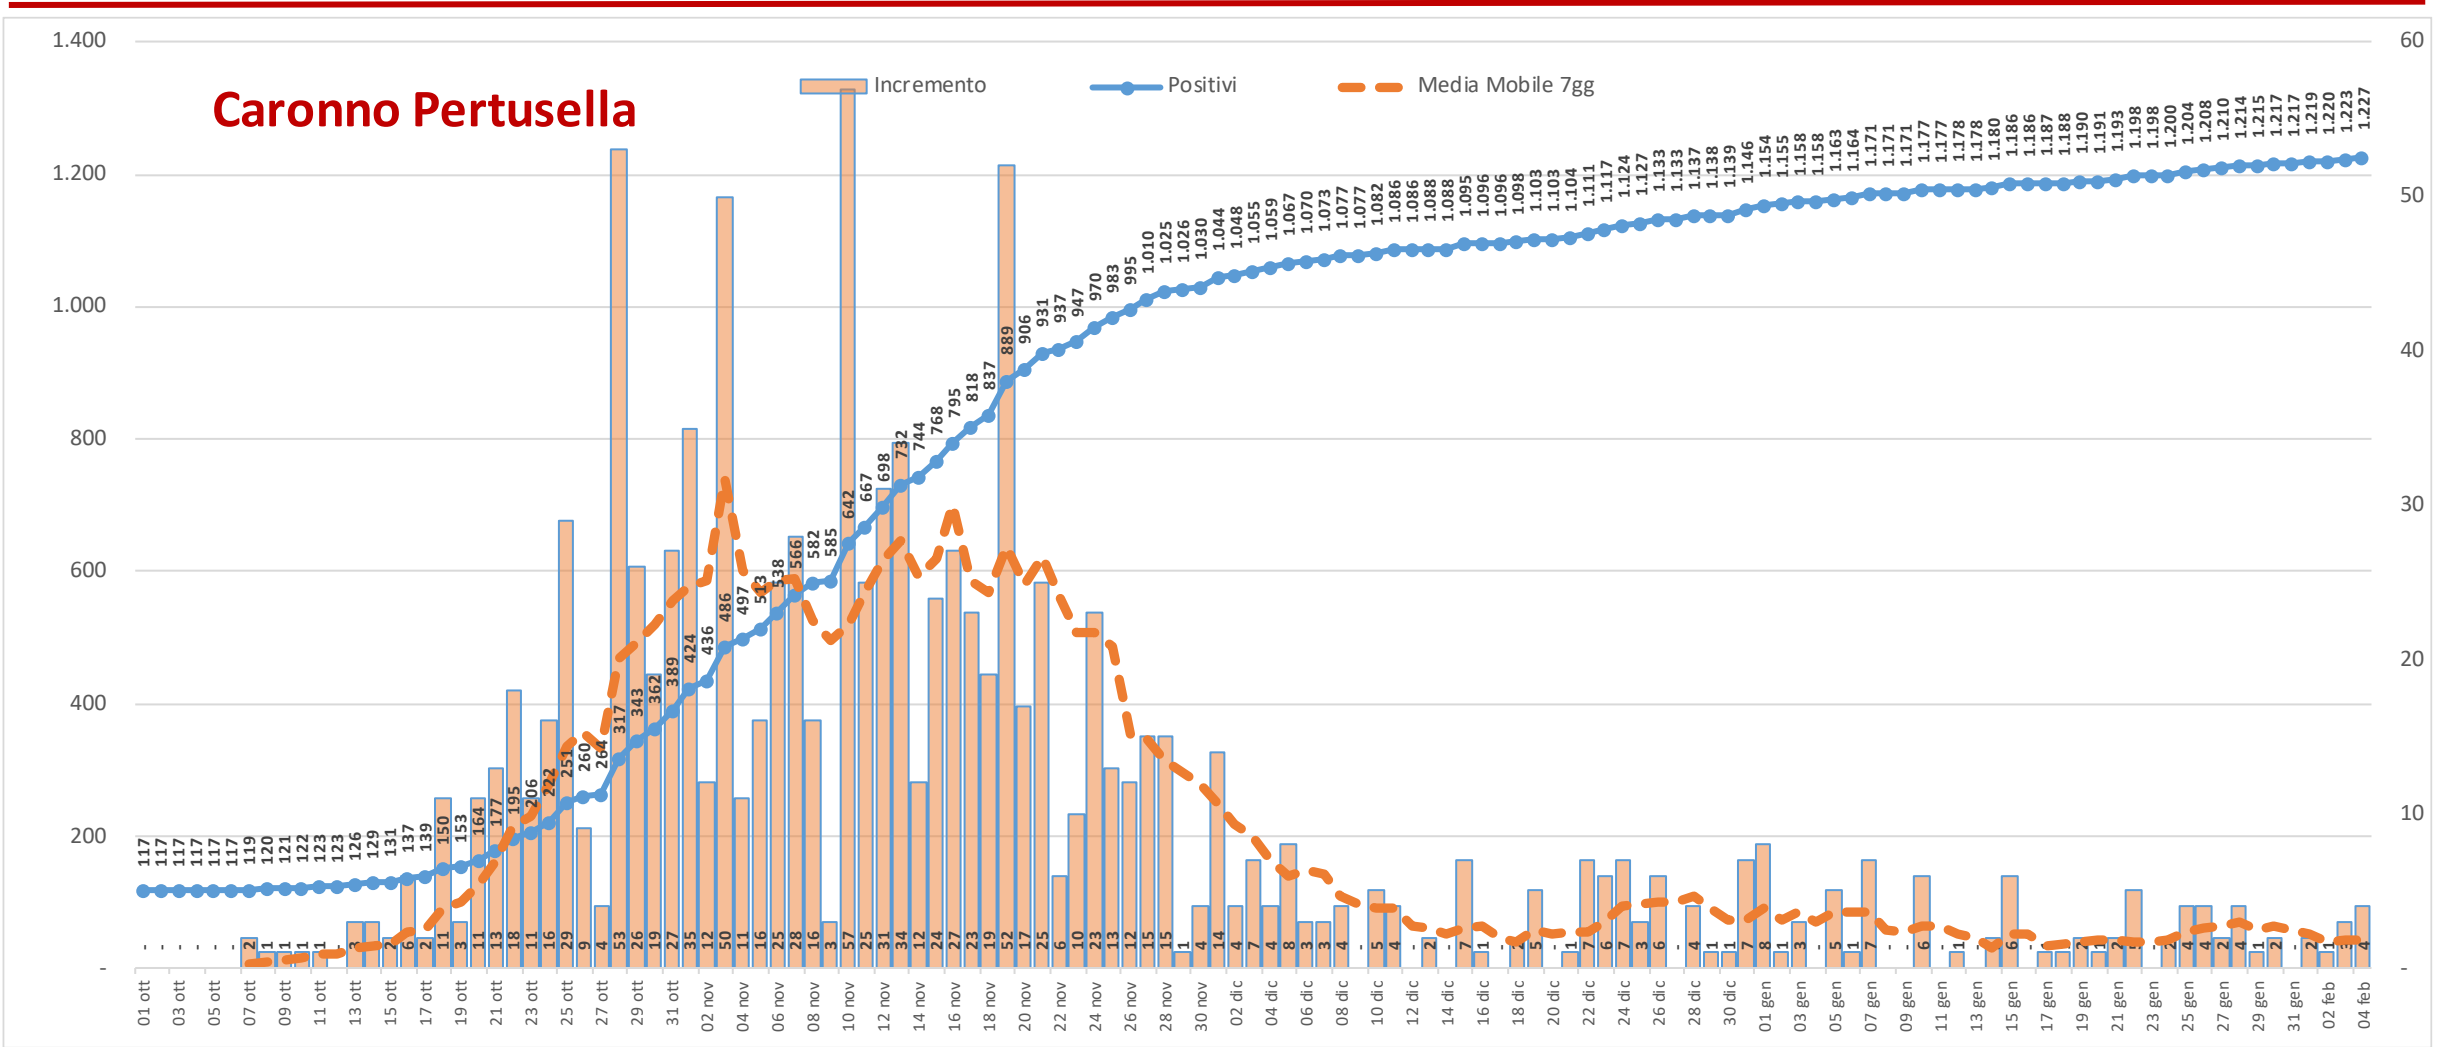

Andamento dei casi positivi nei principali comuni della provincia di Varese

Materiale preparato da Samuele Astuti sulla base dei dati ufficiali pubblicati da Regione Lombardia

Versione aggiornata giovedì 4 febbraio

01. Varese

02. Busto Arsizio

03. Gallarate

04. Saronno

05. Cassano Magnago

06. Tradate

07. Caronno Pertusella

08. Somma Lombardo

09. Malnate

10. Samarate

11. Legnano

Confronto Varese - Busto Arsizio

Confronto Busto Arsizio - Gallarate