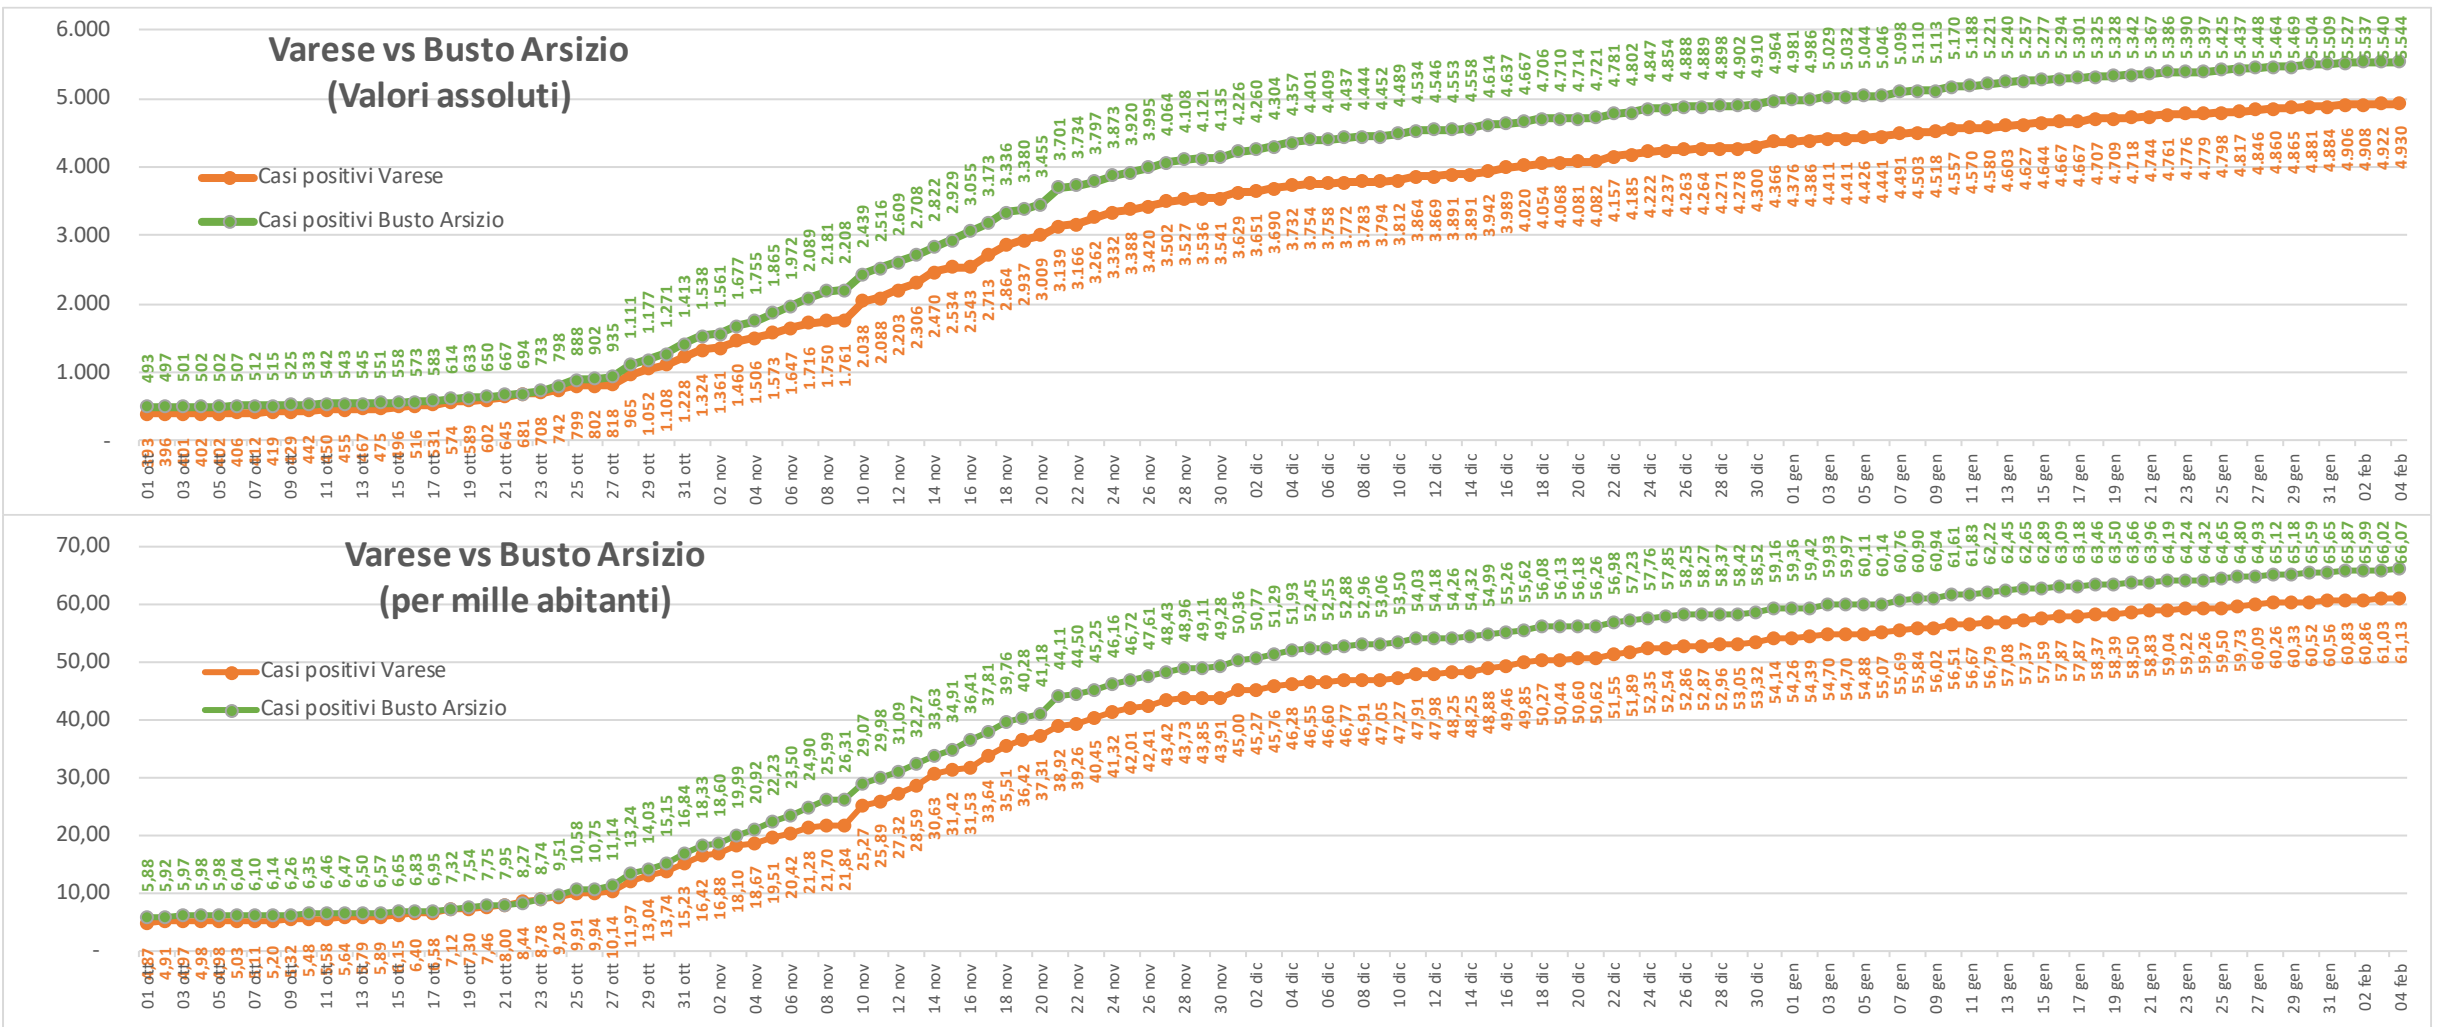

Andamento dei casi positivi nei principali comuni della provincia di Varese

Materiale preparato da Samuele Astuti sulla base dei dati ufficiali pubblicati da Regione Lombardia

Versione aggiornata giovedì 4 febbraio

01. Varese

02. Busto Arsizio

03. Gallarate

04. Saronno

05. Cassano Magnago

06. Tradate

07. Caronno Pertusella

08. Somma Lombardo

09. Malnate

10. Samarate

11. Legnano

Confronto Varese - Busto Arsizio

Confronto Busto Arsizio - Gallarate