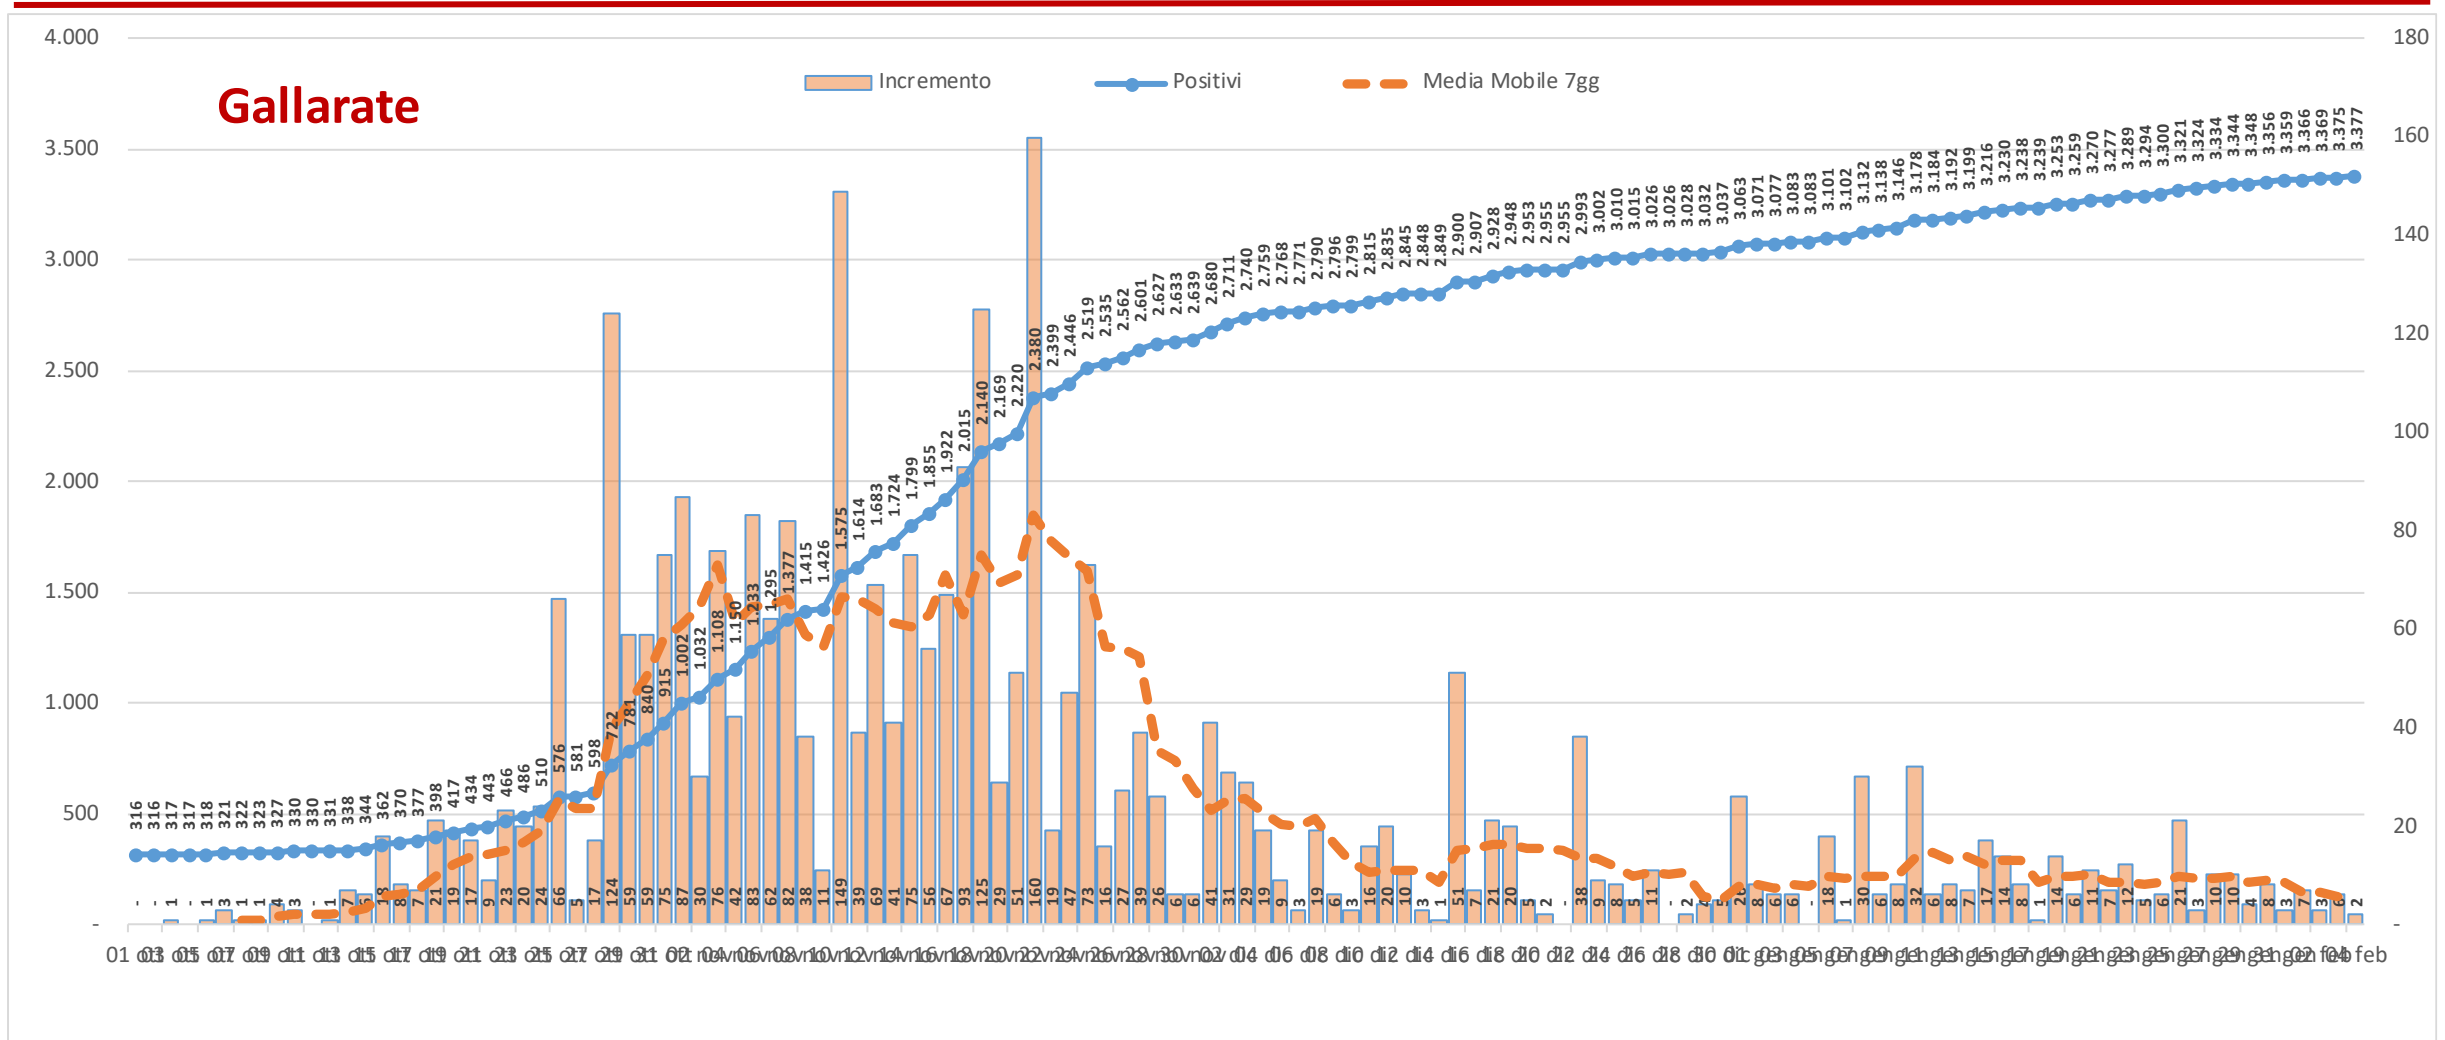

Andamento dei casi positivi nei principali comuni della provincia di Varese

Materiale preparato da Samuele Astuti sulla base dei dati ufficiali pubblicati da Regione Lombardia

Versione aggiornata giovedì 4 febbraio

01. Varese

02. Busto Arsizio

03. Gallarate

04. Saronno

05. Cassano Magnago

06. Tradate

07. Caronno Pertusella

08. Somma Lombardo

09. Malnate

10. Samarate

11. Legnano

Confronto Varese - Busto Arsizio

Confronto Busto Arsizio - Gallarate