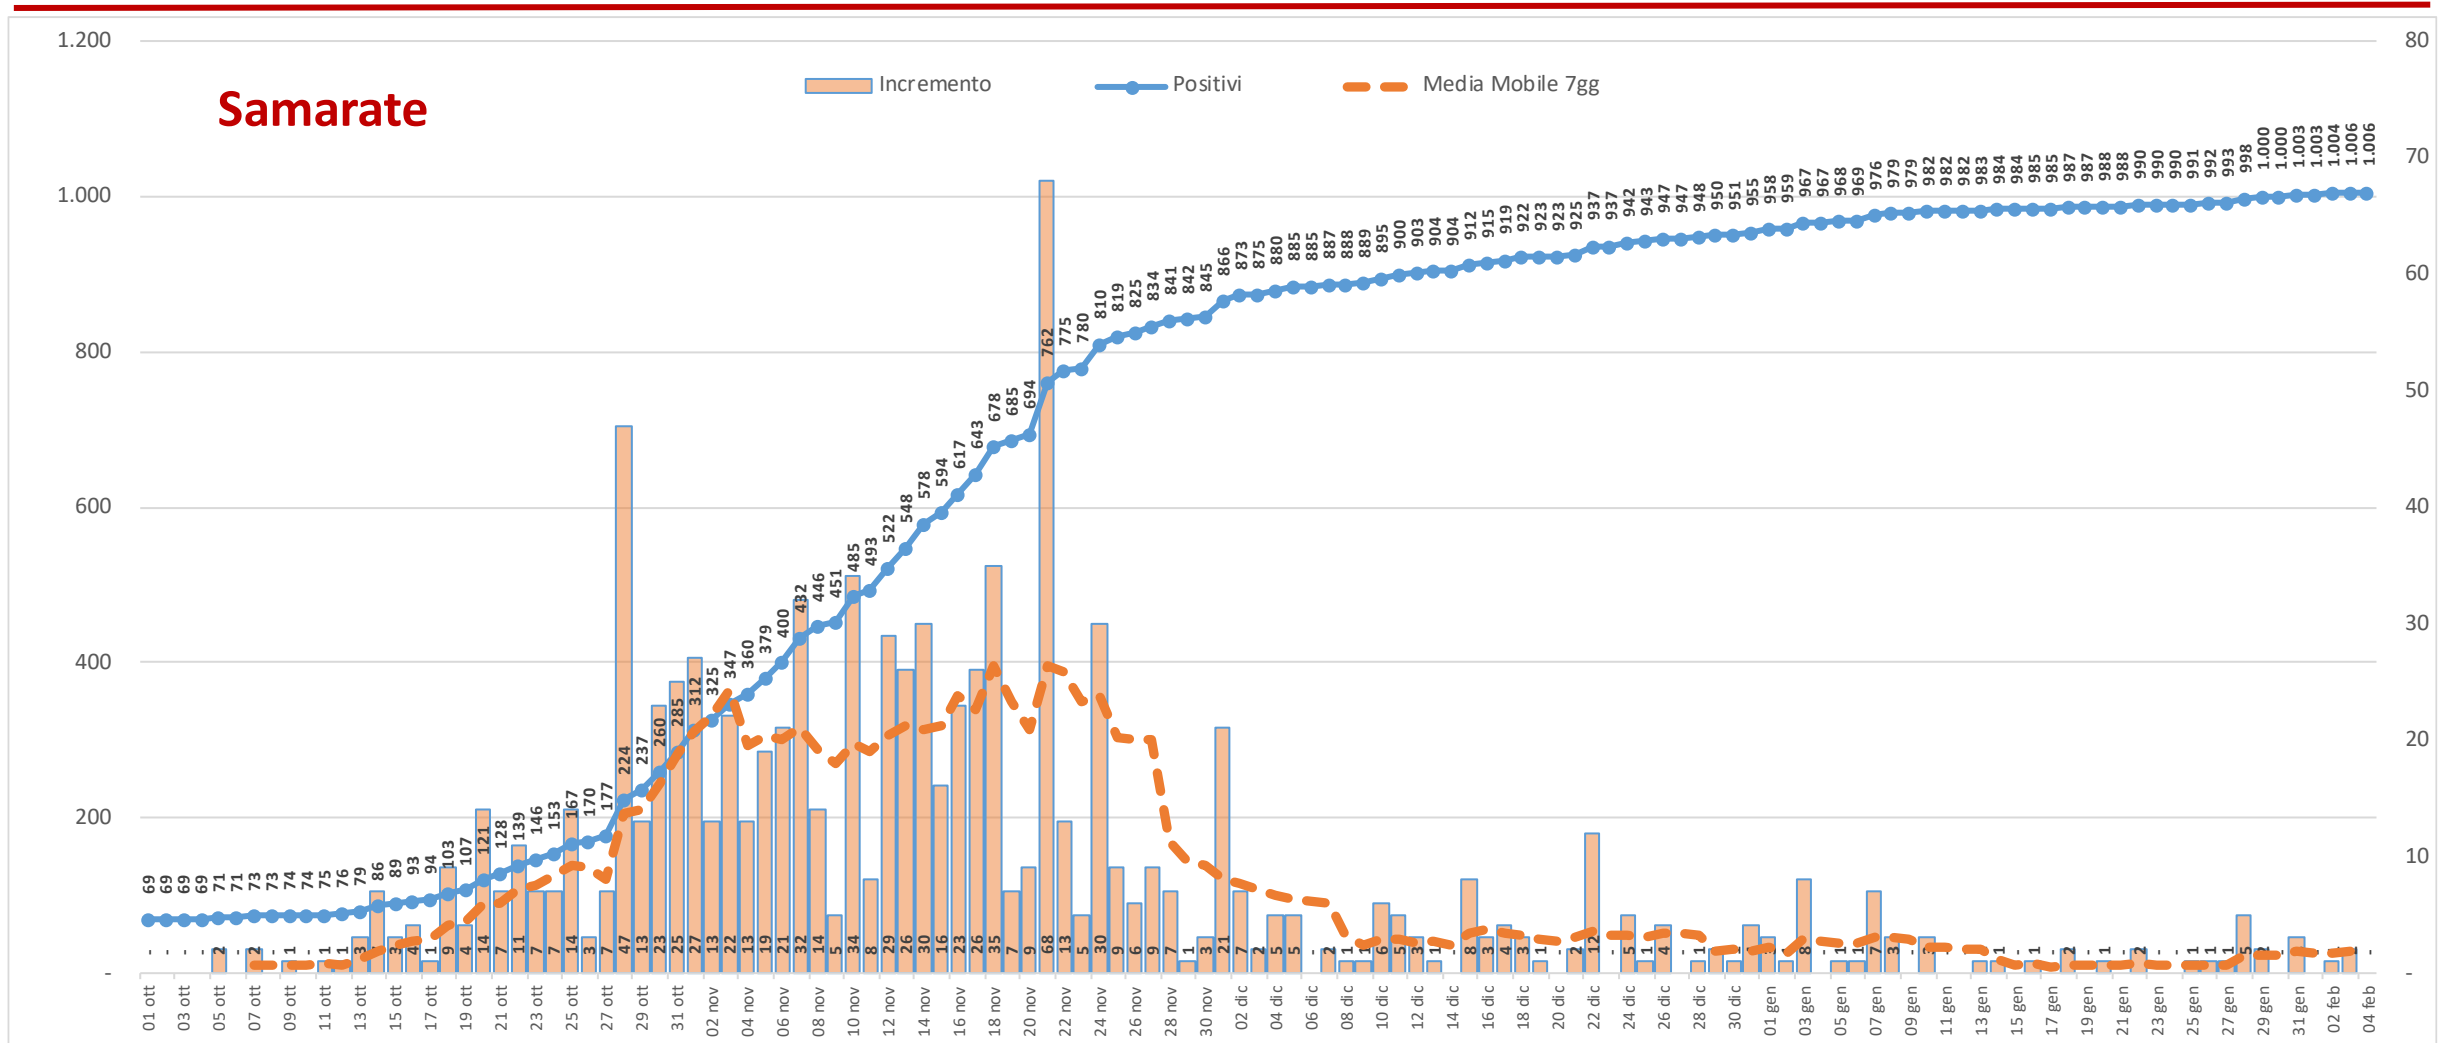

Andamento dei casi positivi nei principali comuni della provincia di Varese

Materiale preparato da Samuele Astuti sulla base dei dati ufficiali pubblicati da Regione Lombardia

Versione aggiornata giovedì 4 febbraio

01. Varese

02. Busto Arsizio

03. Gallarate

04. Saronno

05. Cassano Magnago

06. Tradate

07. Caronno Pertusella

08. Somma Lombardo

09. Malnate

10. Samarate

11. Legnano

Confronto Varese - Busto Arsizio

Confronto Busto Arsizio - Gallarate