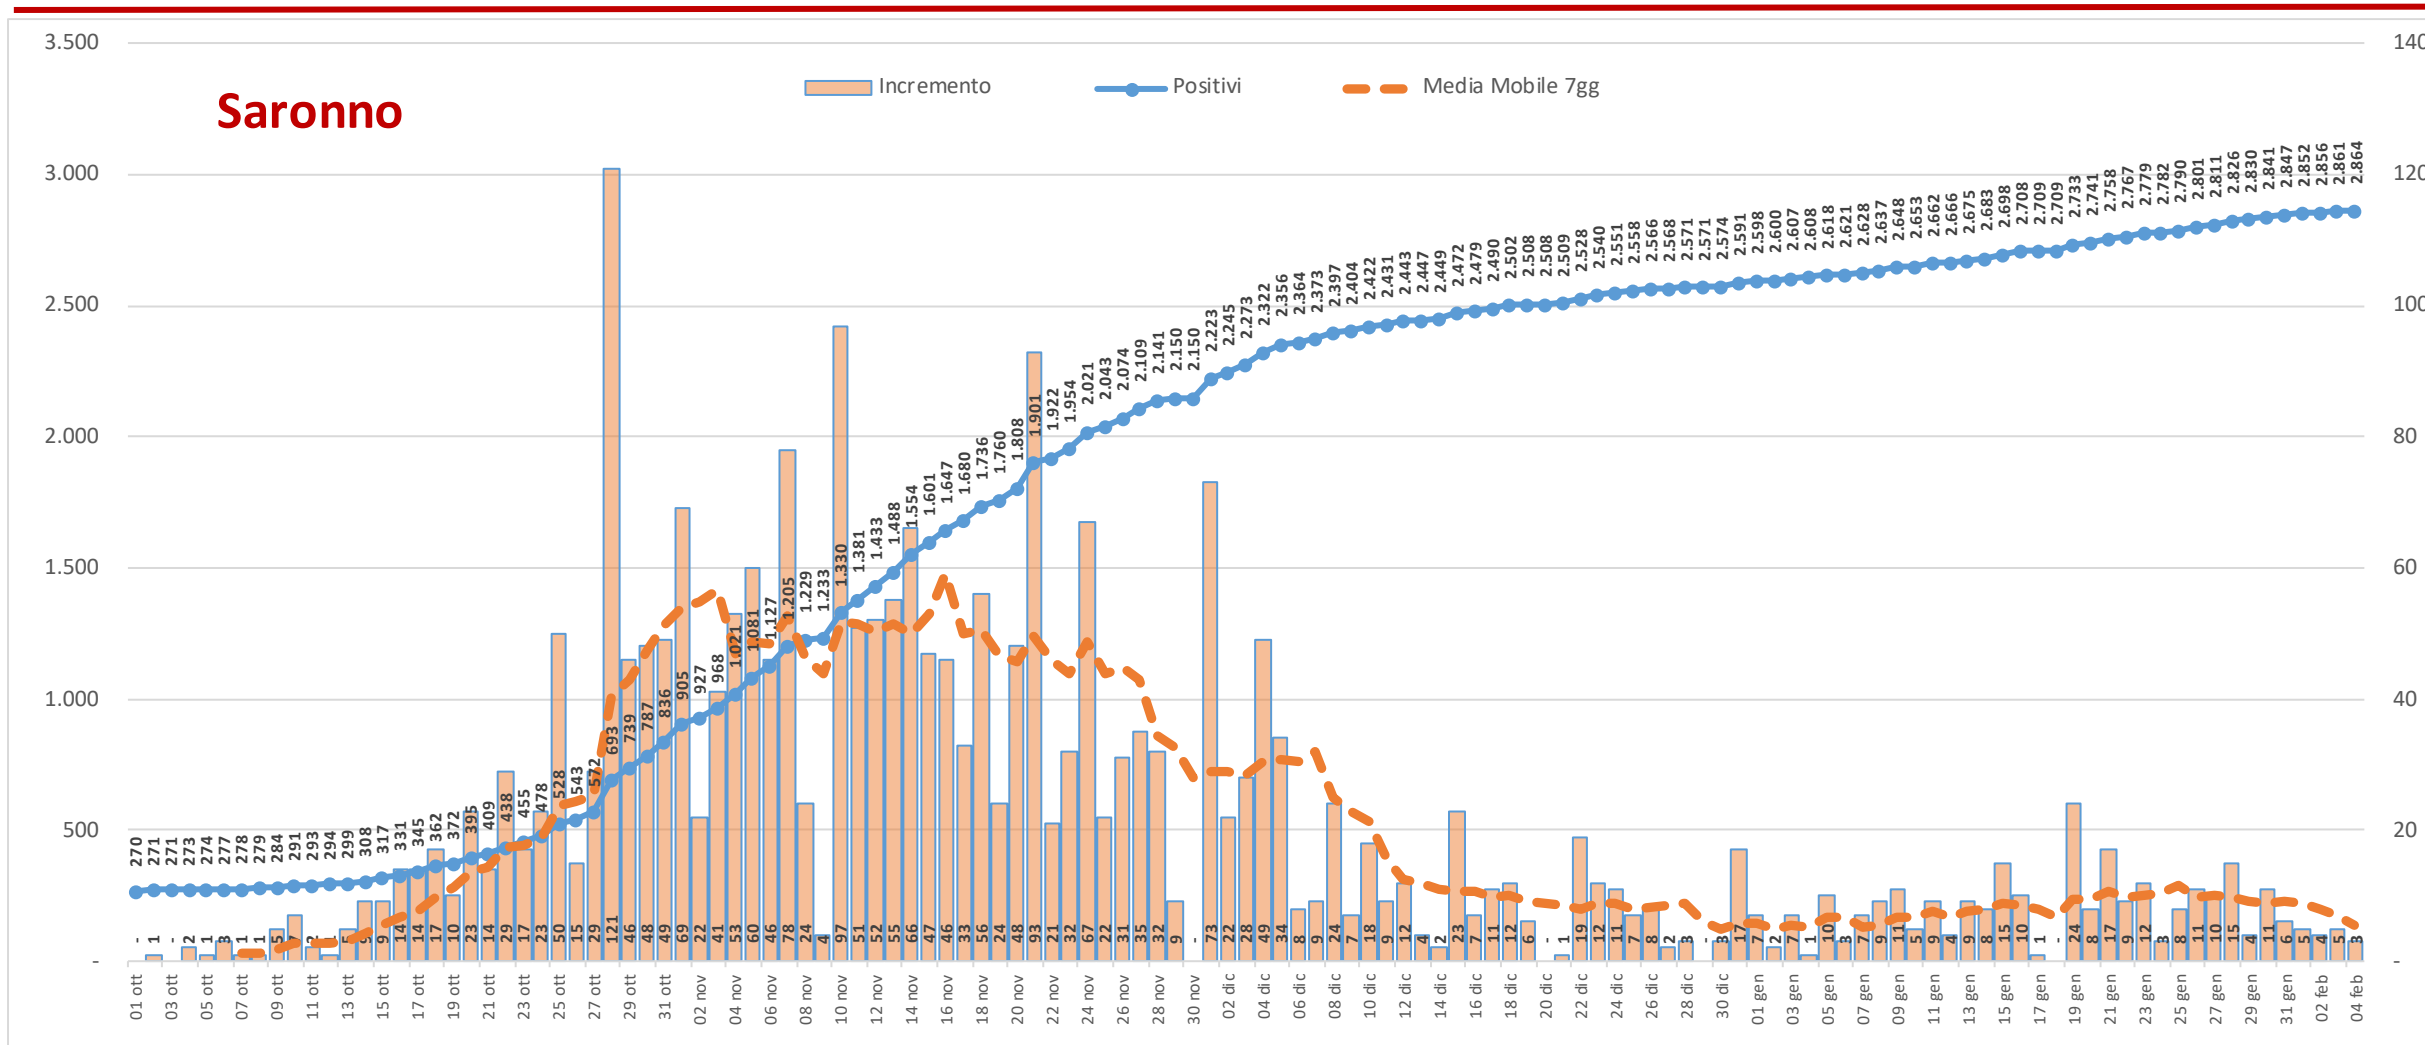

Andamento dei casi positivi nei principali comuni della provincia di Varese

Materiale preparato da Samuele Astuti sulla base dei dati ufficiali pubblicati da Regione Lombardia

Versione aggiornata giovedì 4 febbraio

01. Varese

02. Busto Arsizio

03. Gallarate

04. Saronno

05. Cassano Magnago

06. Tradate

07. Caronno Pertusella

08. Somma Lombardo

09. Malnate

10. Samarate

11. Legnano

Confronto Varese - Busto Arsizio

Confronto Busto Arsizio - Gallarate