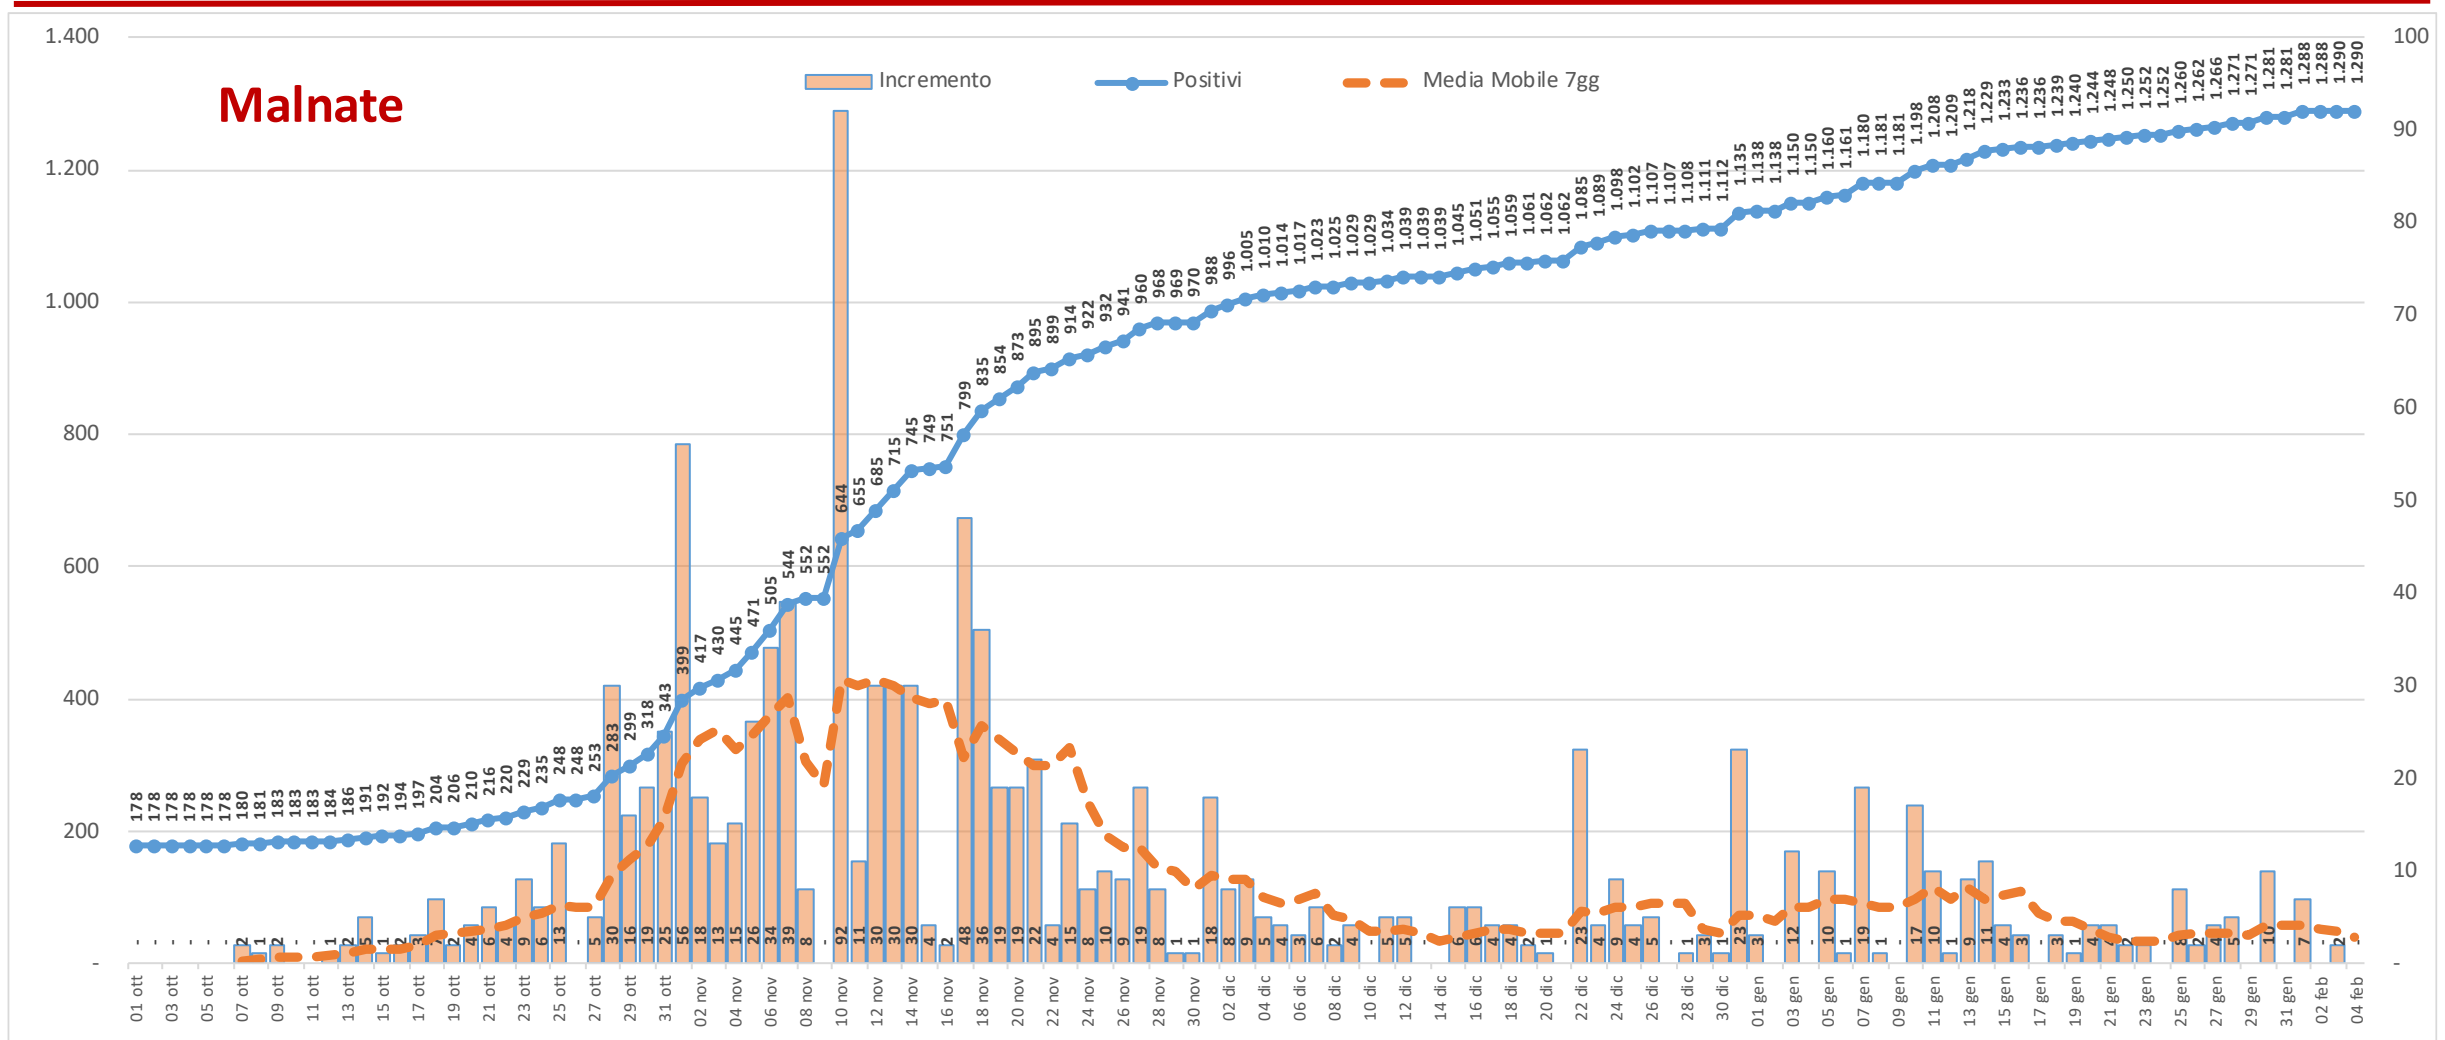

Andamento dei casi positivi nei principali comuni della provincia di Varese

Materiale preparato da Samuele Astuti sulla base dei dati ufficiali pubblicati da Regione Lombardia

Versione aggiornata giovedì 4 febbraio

01. Varese

02. Busto Arsizio

03. Gallarate

04. Saronno

05. Cassano Magnago

06. Tradate

07. Caronno Pertusella

08. Somma Lombardo

09. Malnate

10. Samarate

11. Legnano

Confronto Varese - Busto Arsizio

Confronto Busto Arsizio - Gallarate