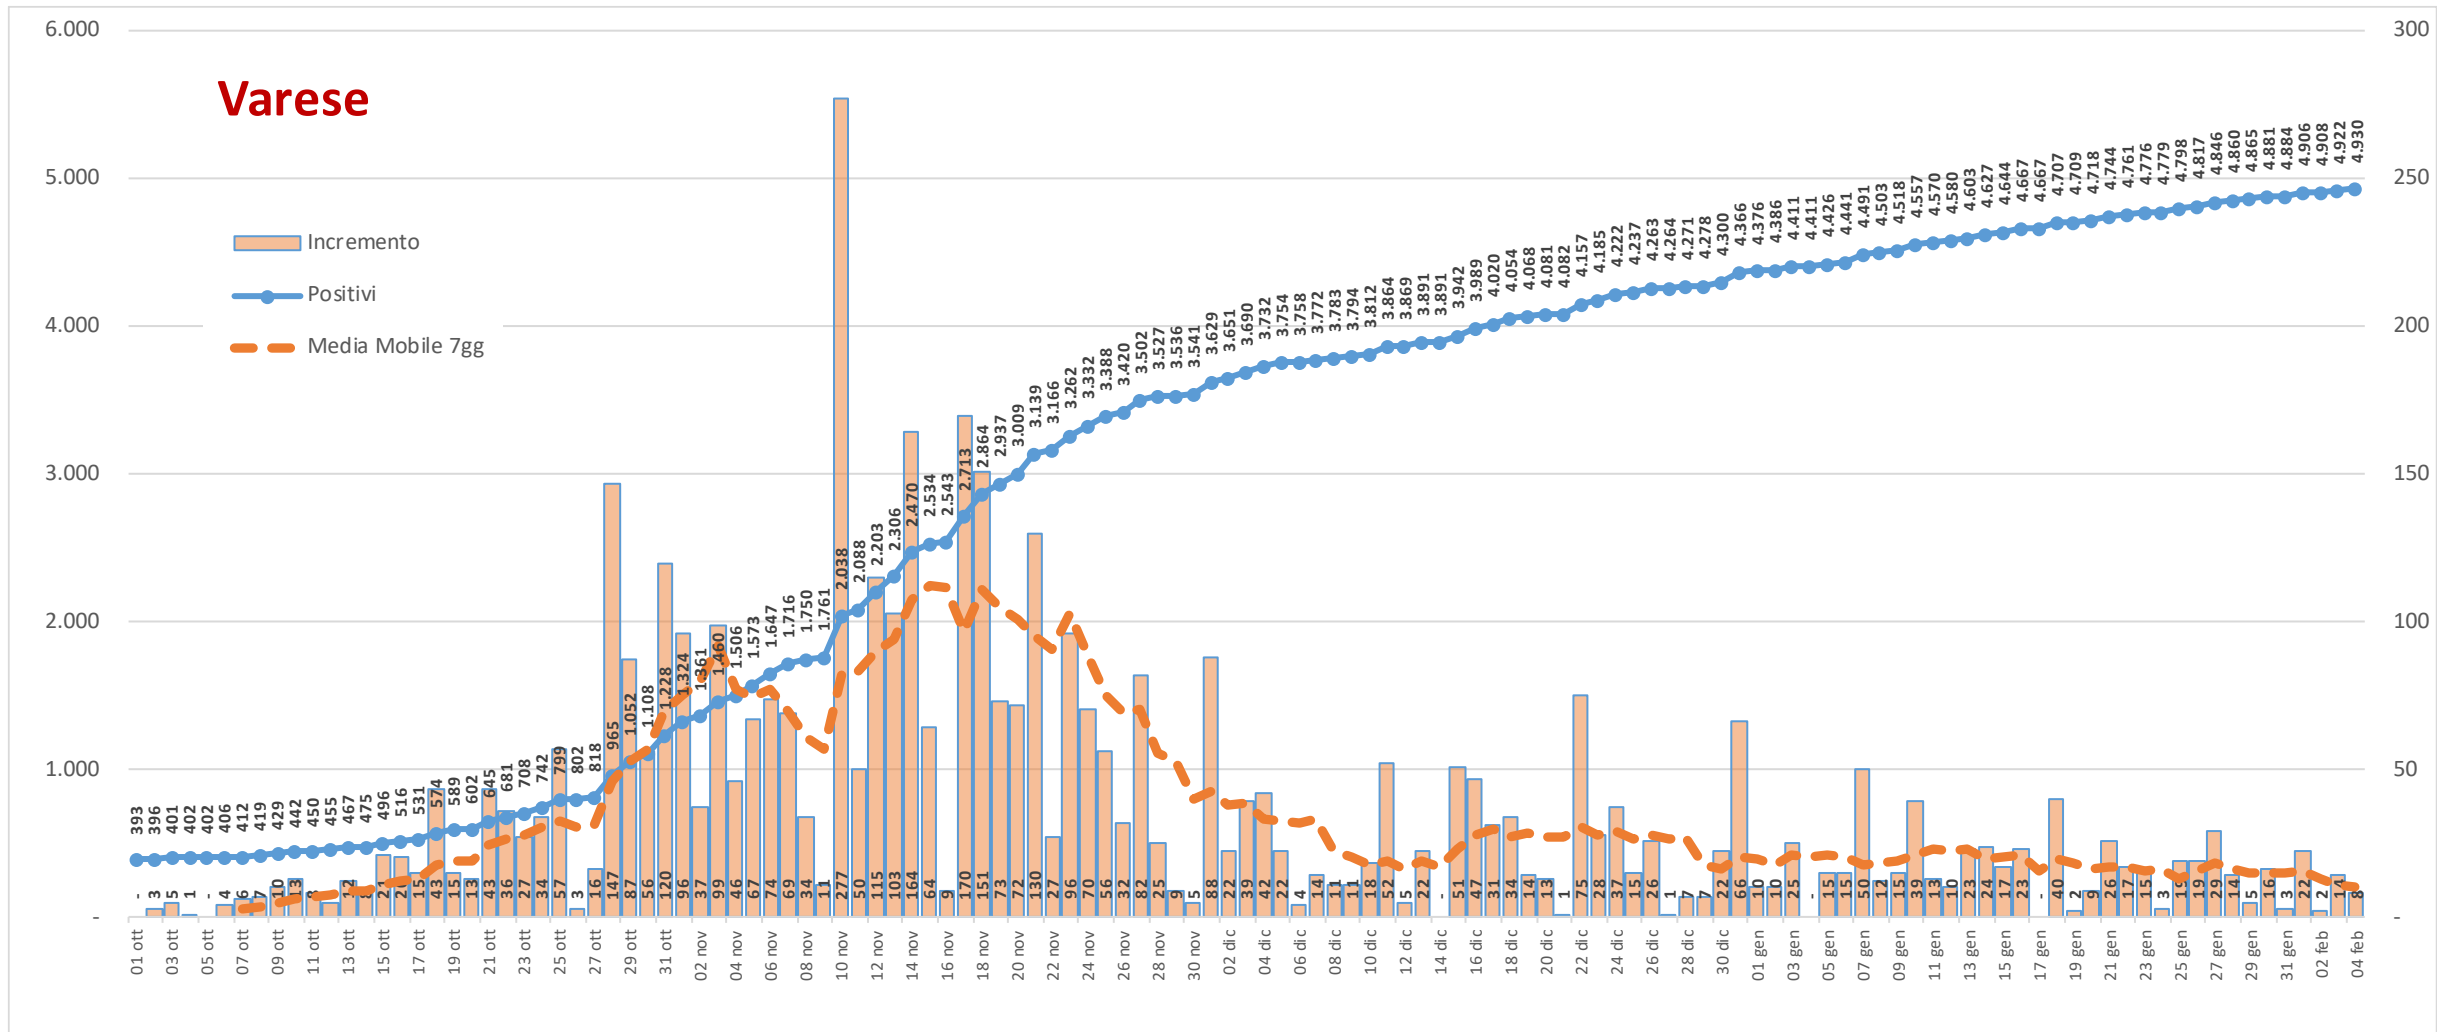

Andamento dei casi positivi nei principali comuni della provincia di Varese

Materiale preparato da Samuele Astuti sulla base dei dati ufficiali pubblicati da Regione Lombardia

Versione aggiornata giovedì 4 febbraio

01. Varese

02. Busto Arsizio

03. Gallarate

04. Saronno

05. Cassano Magnago

06. Tradate

07. Caronno Pertusella

08. Somma Lombardo

09. Malnate

10. Samarate

11. Legnano

Confronto Varese - Busto Arsizio

Confronto Busto Arsizio - Gallarate