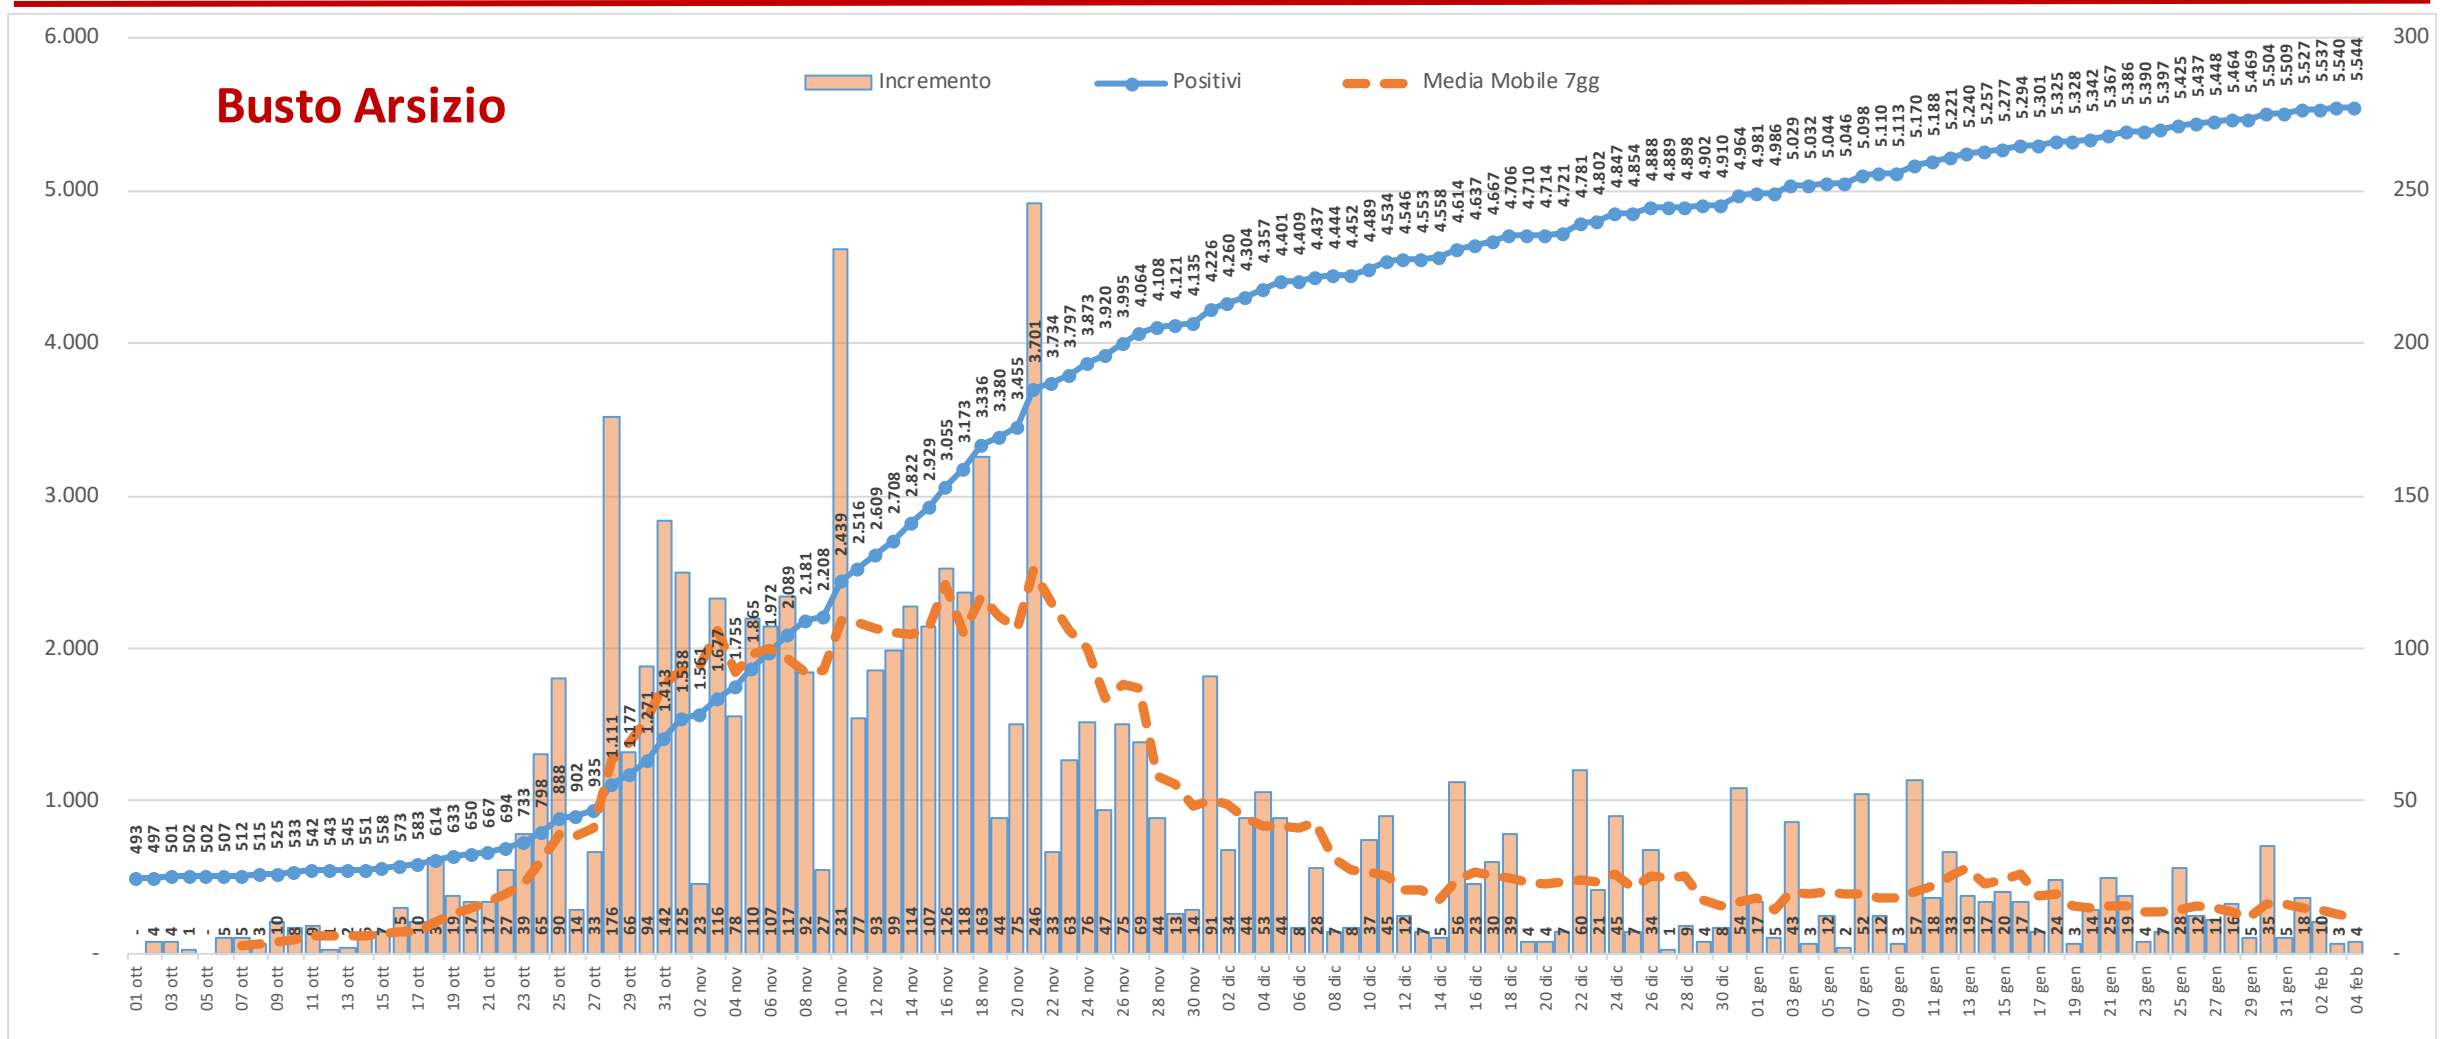

Andamento dei casi positivi nei principali comuni della provincia di Varese

Materiale preparato da Samuele Astuti sulla base dei dati ufficiali pubblicati da Regione Lombardia

Versione aggiornata giovedì 4 febbraio

01. Varese

02. Busto Arsizio

03. Gallarate

04. Saronno

05. Cassano Magnago

06. Tradate

07. Caronno Pertusella

08. Somma Lombardo

09. Malnate

10. Samarate

11. Legnano

Confronto Varese - Busto Arsizio

Confronto Busto Arsizio - Gallarate