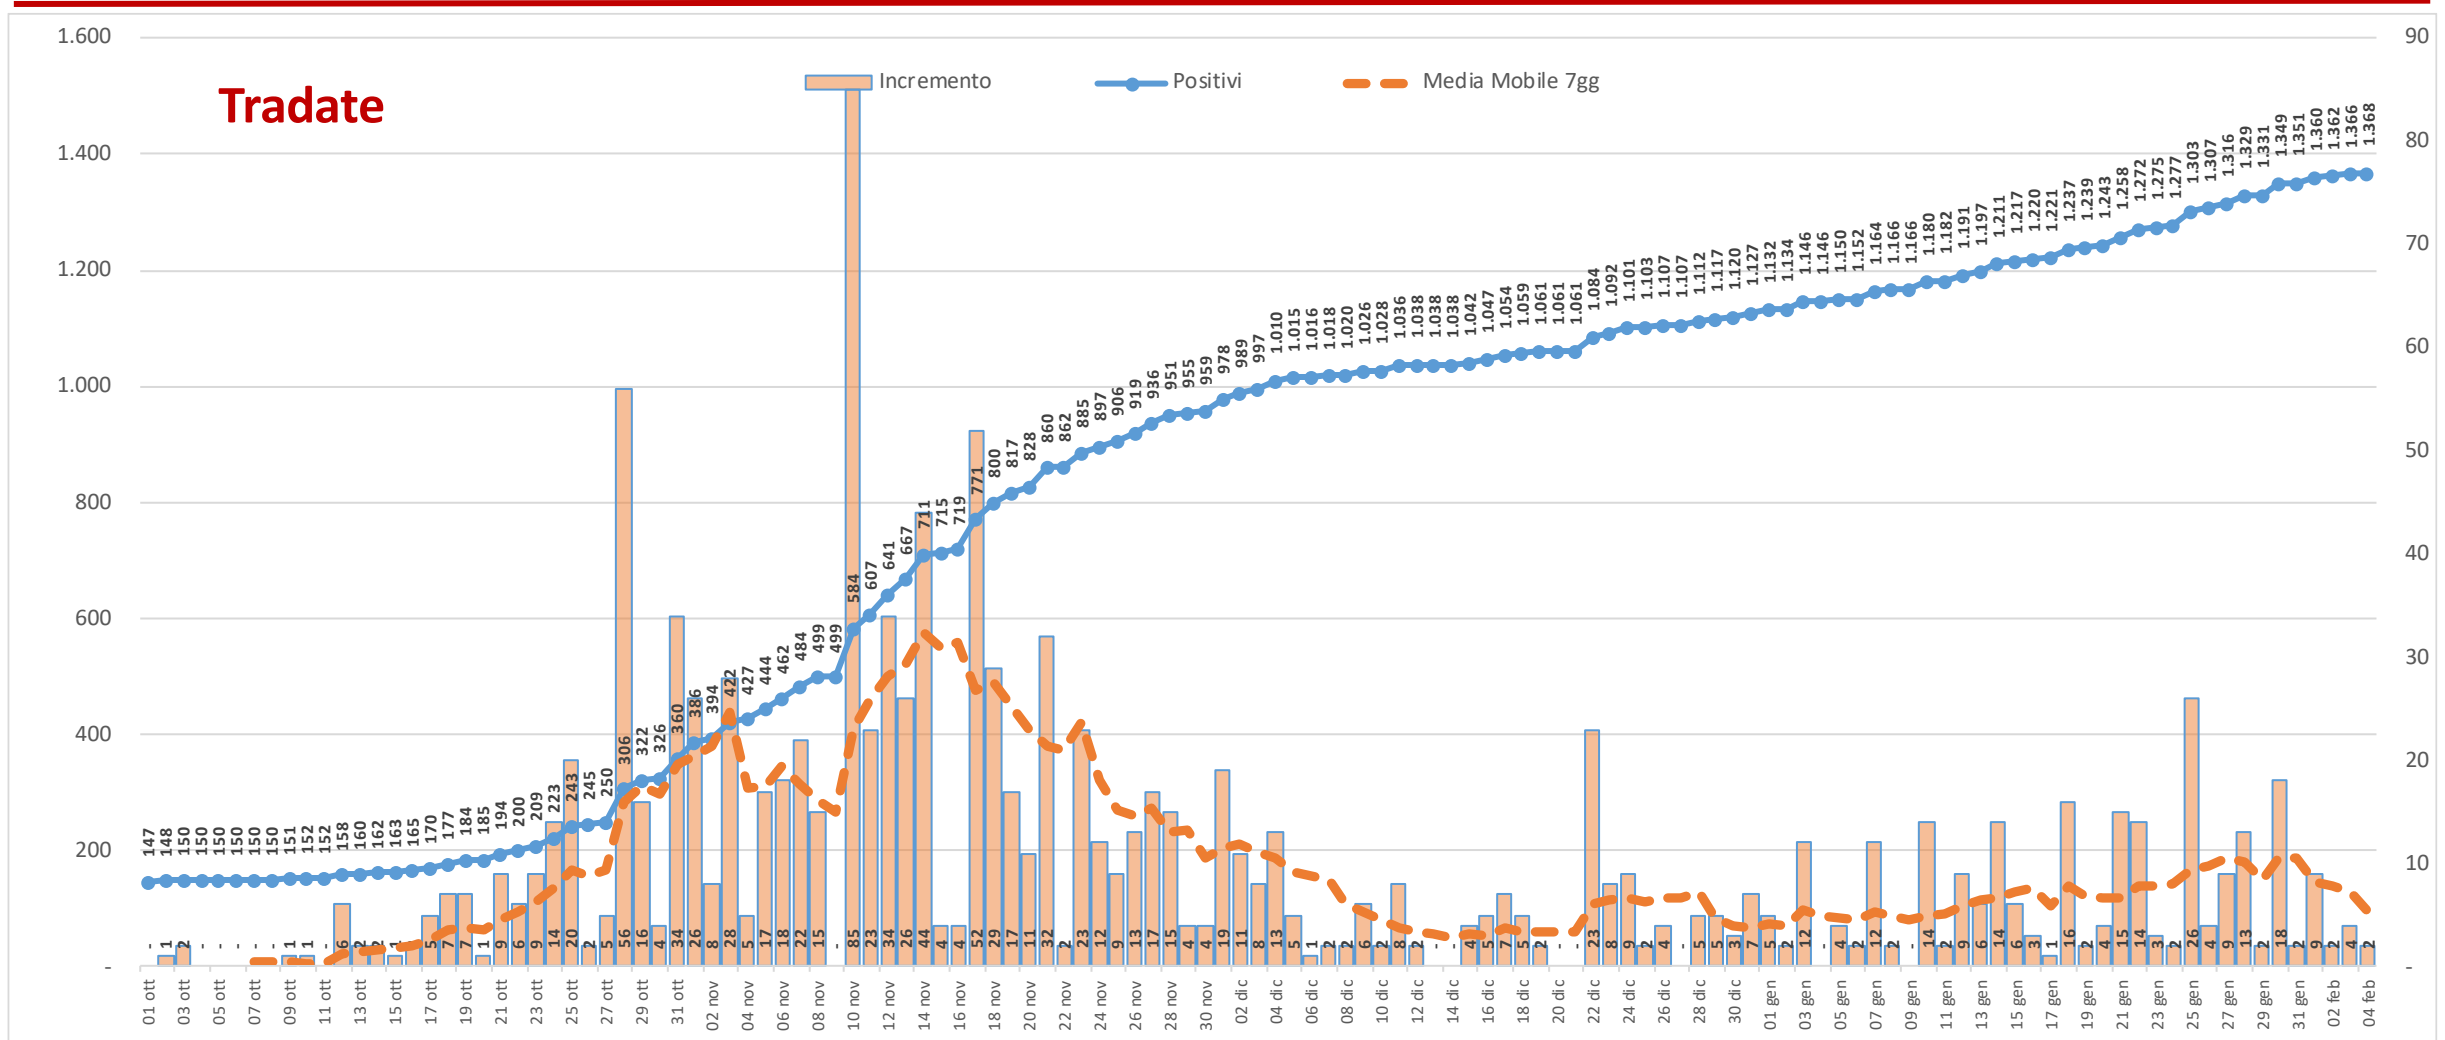

Andamento dei casi positivi nei principali comuni della provincia di Varese

Materiale preparato da Samuele Astuti sulla base dei dati ufficiali pubblicati da Regione Lombardia

Versione aggiornata giovedì 4 febbraio

01. Varese

02. Busto Arsizio

03. Gallarate

04. Saronno

05. Cassano Magnago

06. Tradate

07. Caronno Pertusella

08. Somma Lombardo

09. Malnate

10. Samarate

11. Legnano

Confronto Varese - Busto Arsizio

Confronto Busto Arsizio - Gallarate