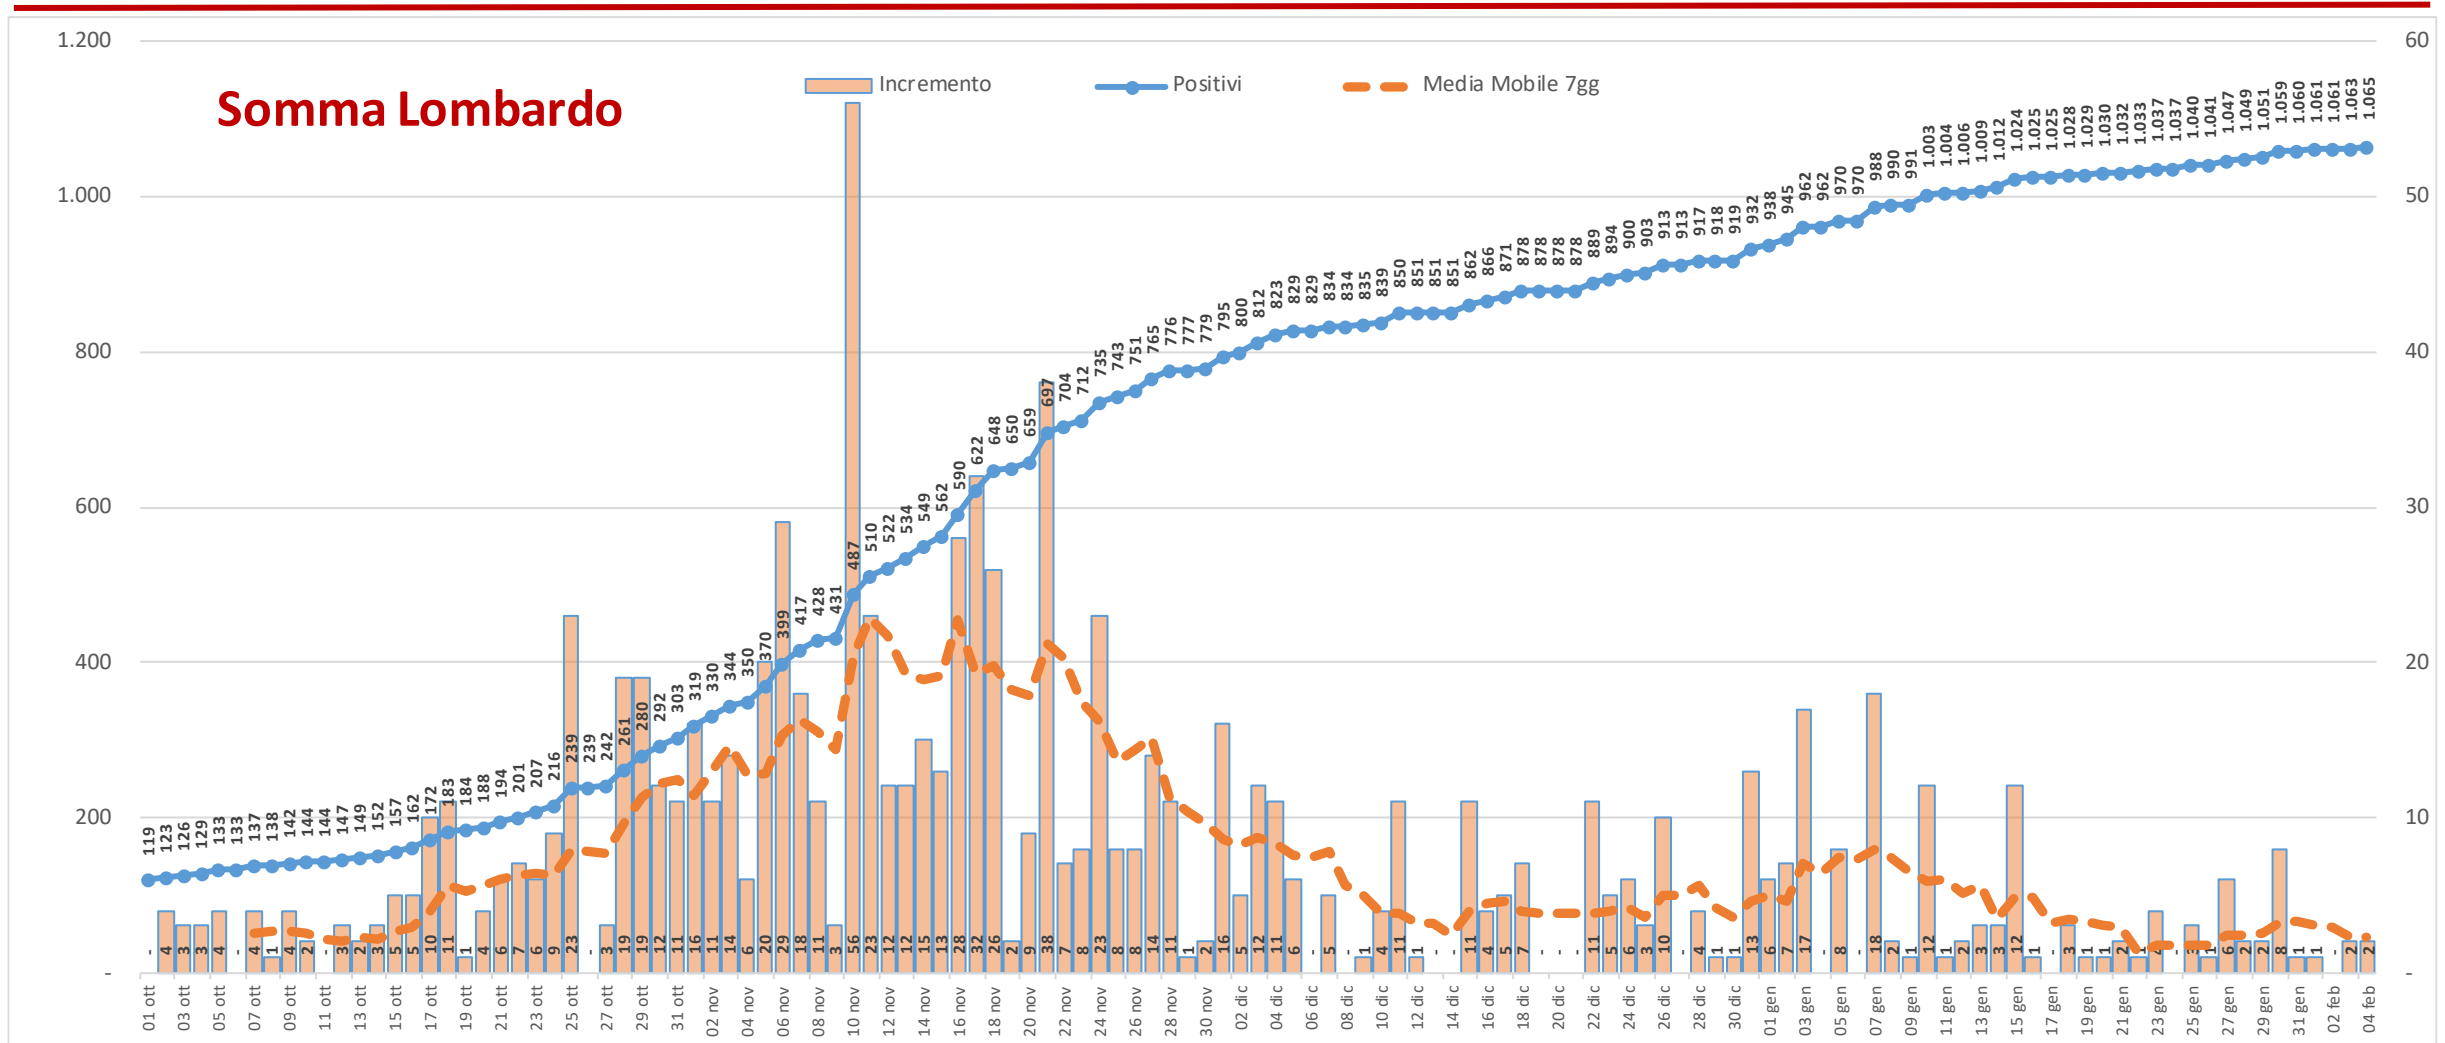

Andamento dei casi positivi nei principali comuni della provincia di Varese

Materiale preparato da Samuele Astuti sulla base dei dati ufficiali pubblicati da Regione Lombardia

Versione aggiornata giovedì 4 febbraio

01. Varese

02. Busto Arsizio

03. Gallarate

04. Saronno

05. Cassano Magnago

06. Tradate

07. Caronno Pertusella

08. Somma Lombardo

09. Malnate

10. Samarate

11. Legnano

Confronto Varese - Busto Arsizio

Confronto Busto Arsizio - Gallarate