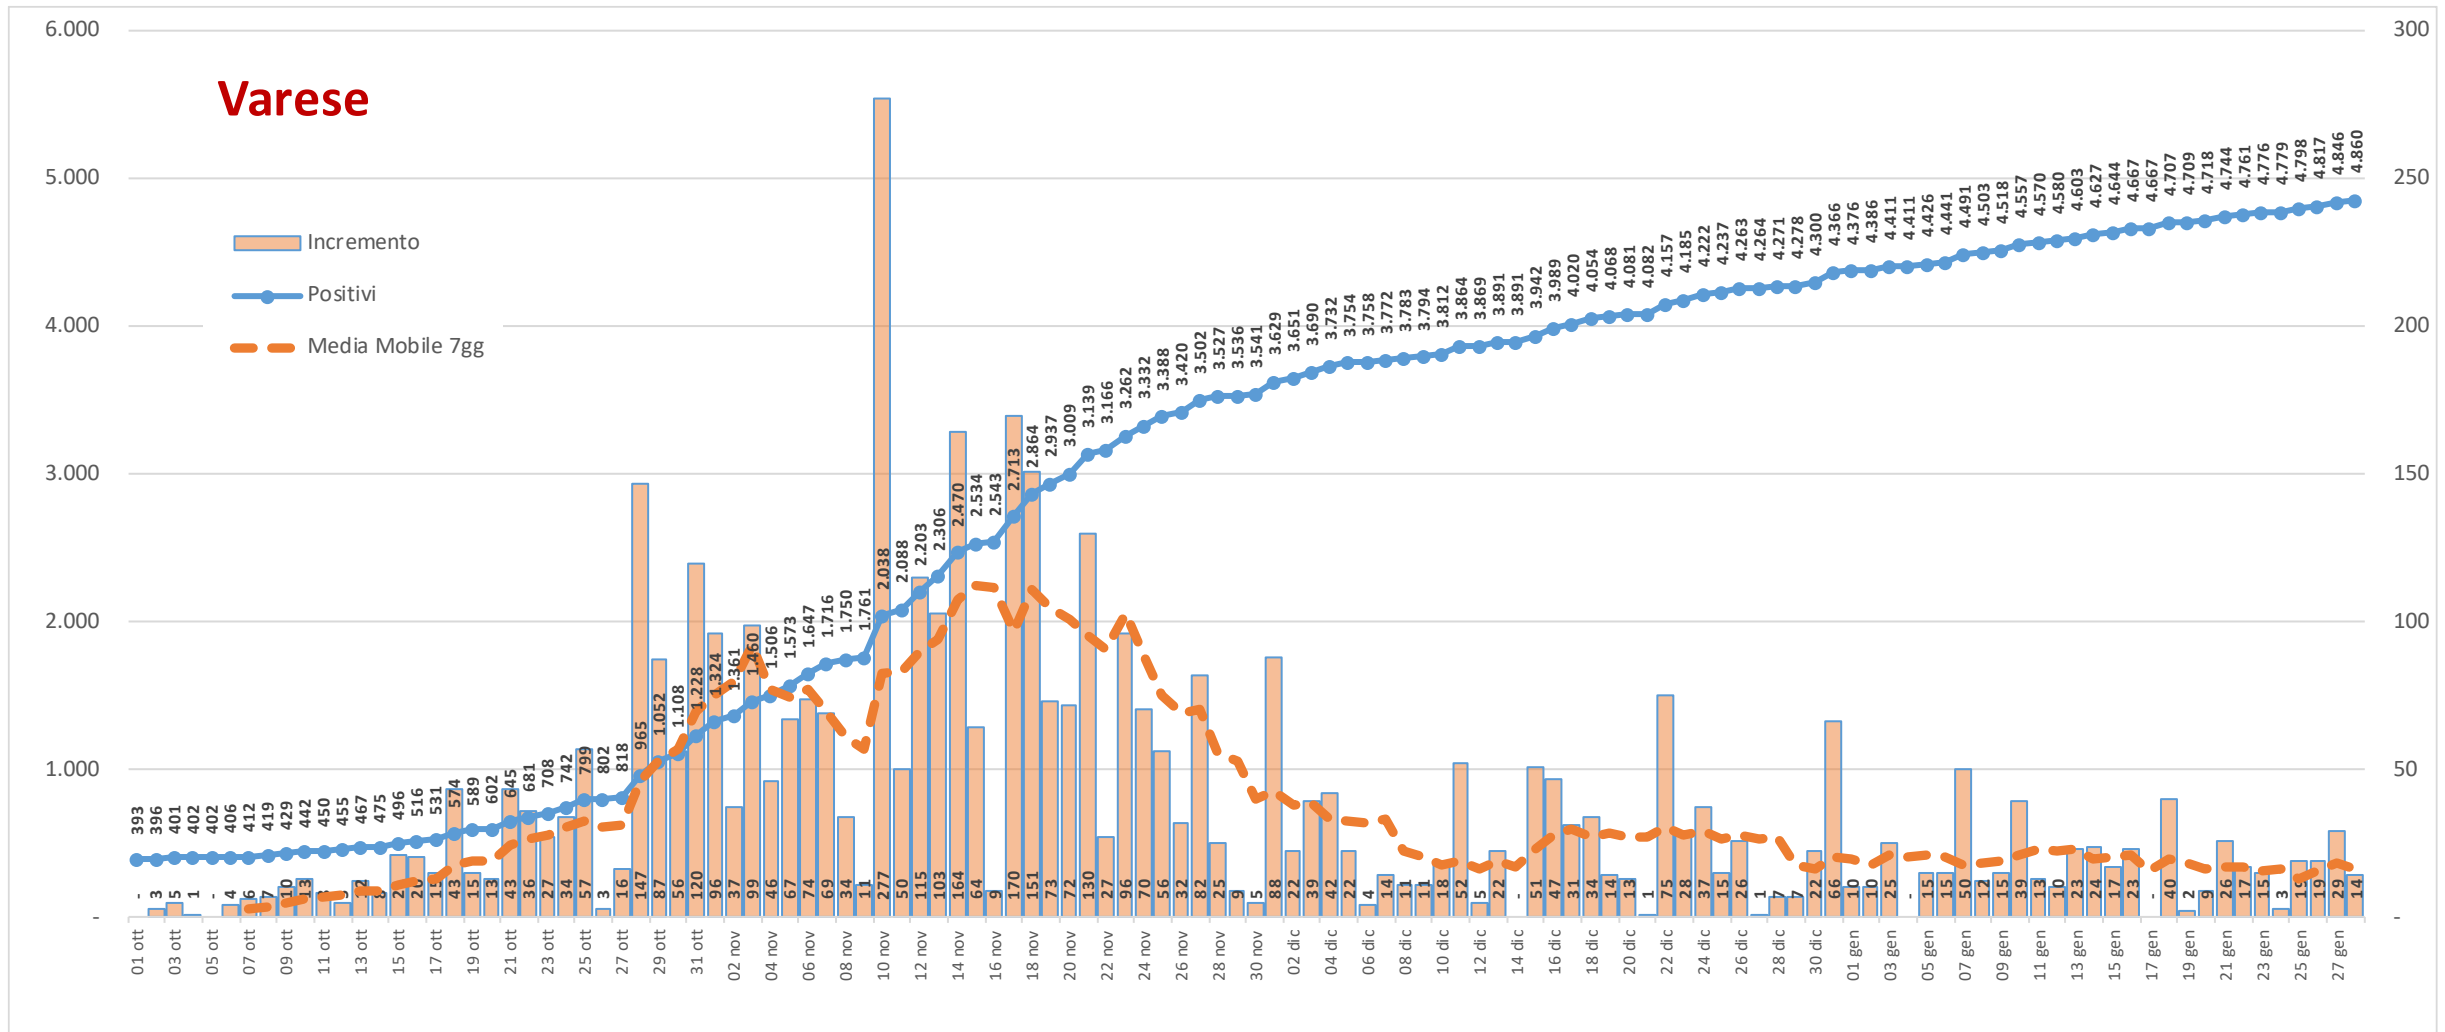

# **Andamento dei casi positivi nei principali comuni della provincia di Varese**

**Materiale preparato da Samuele Astuti sulla base dei dati ufficiali pubblicati da Regione Lombardia**

**Versione aggiornata giovedì 28 gennaio**

# 02. Busto Arsizio

# 11. Legnano