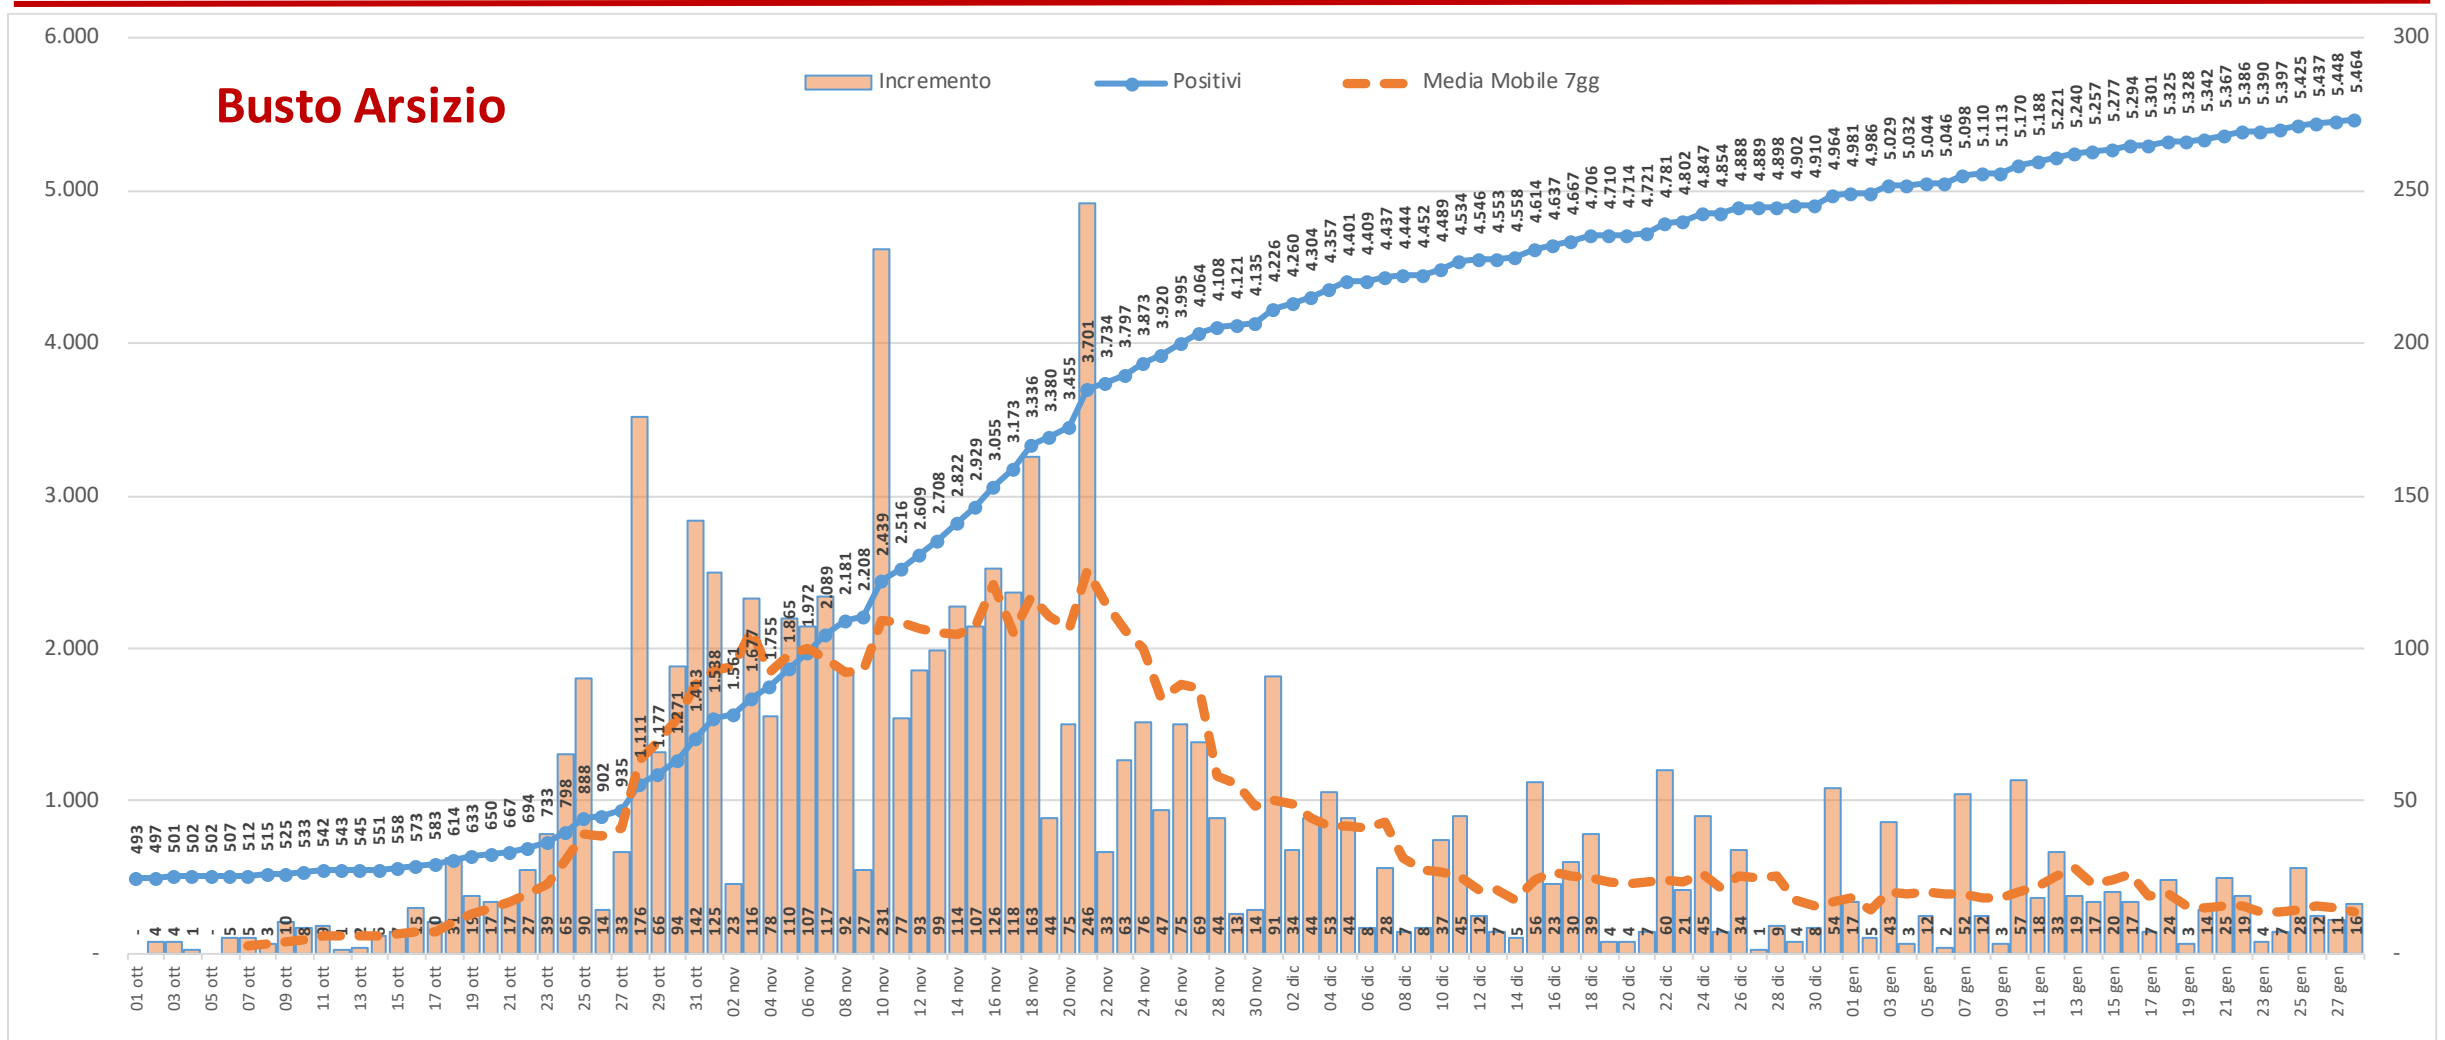

02. Busto Arsizio