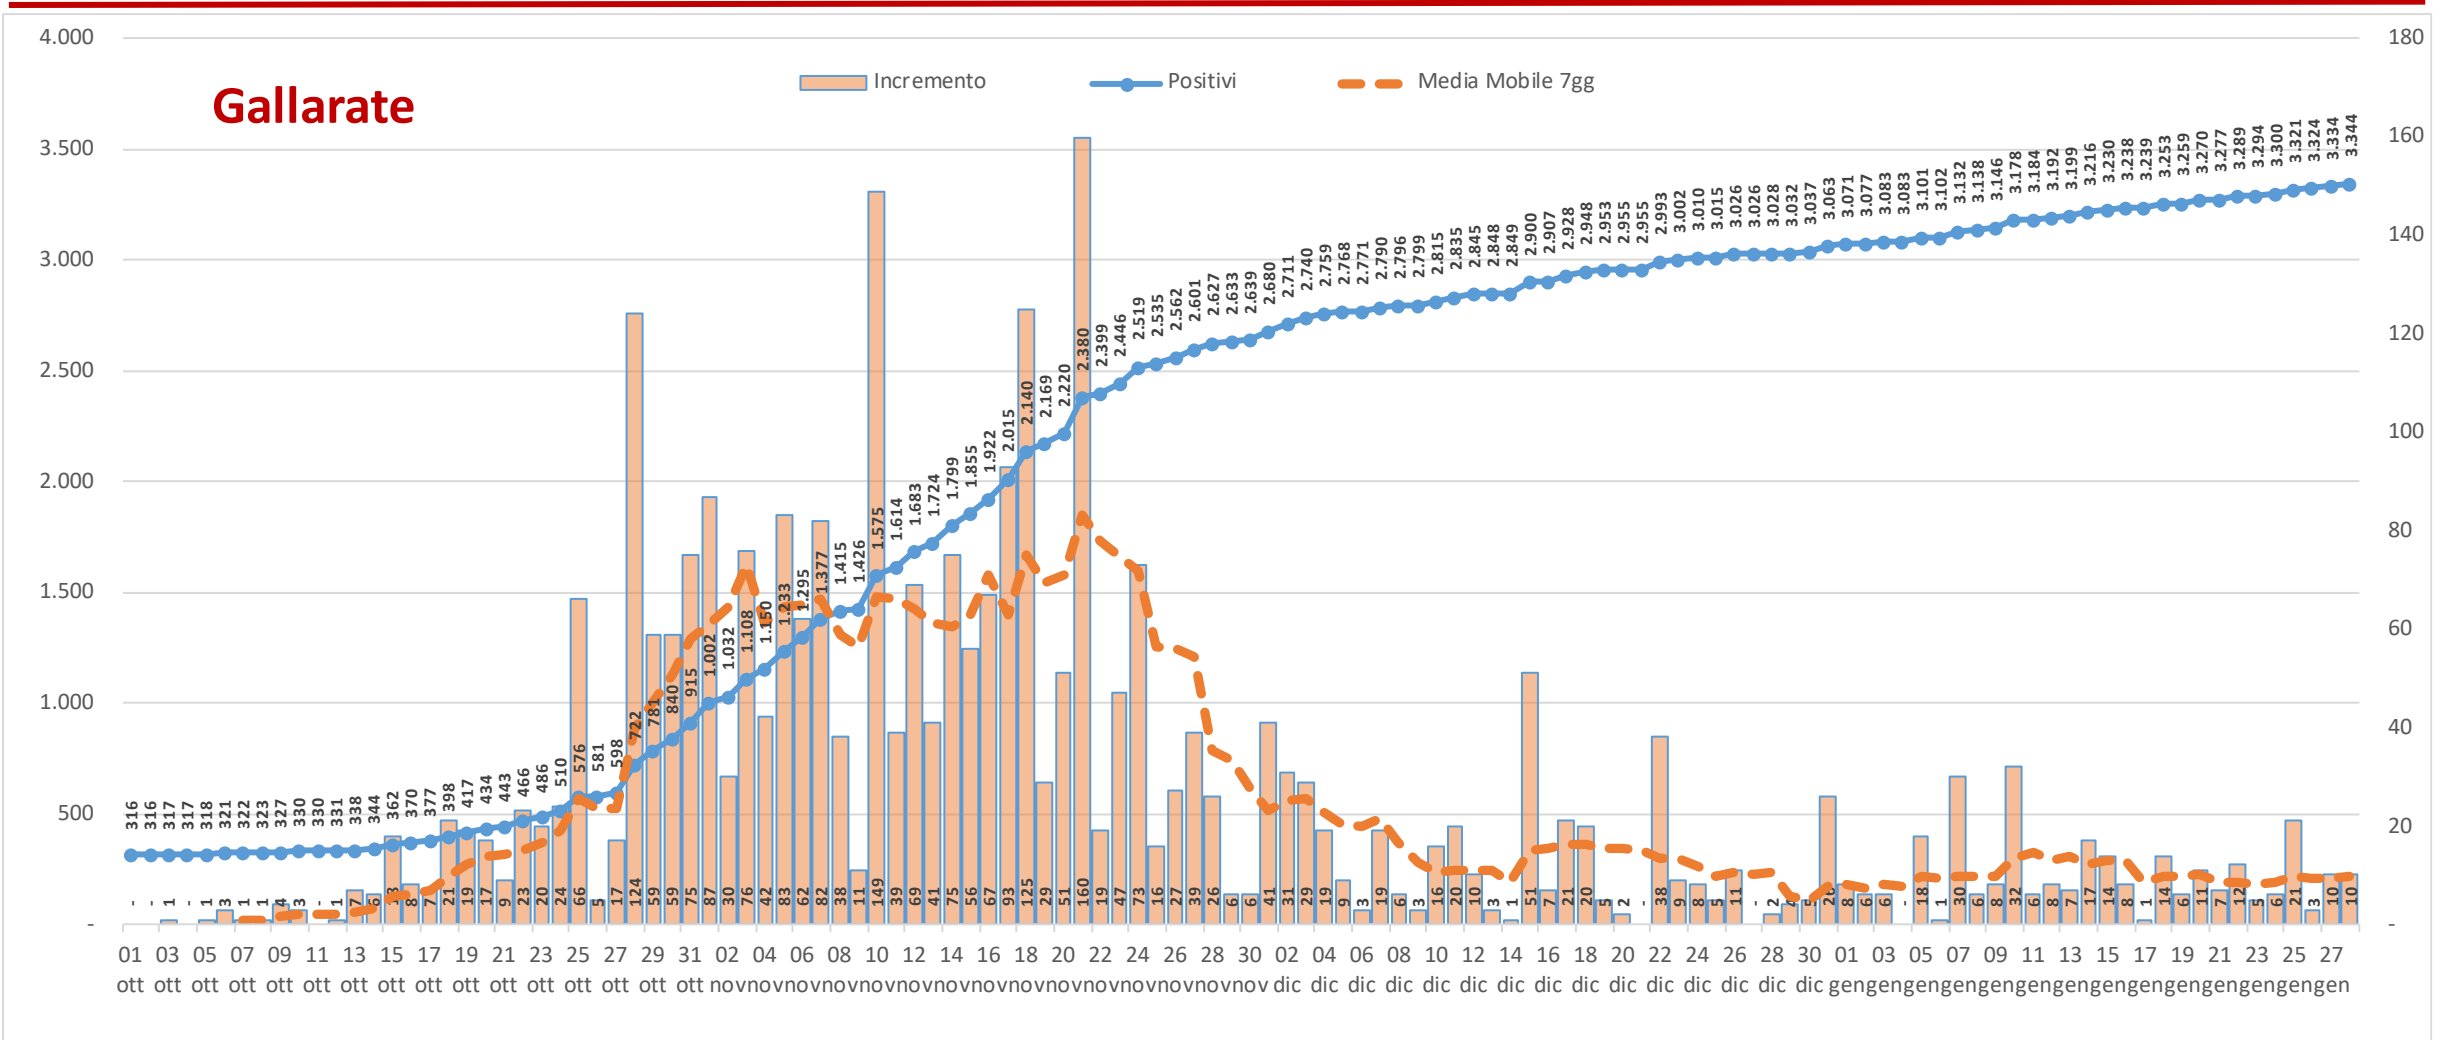

03. Gallarate