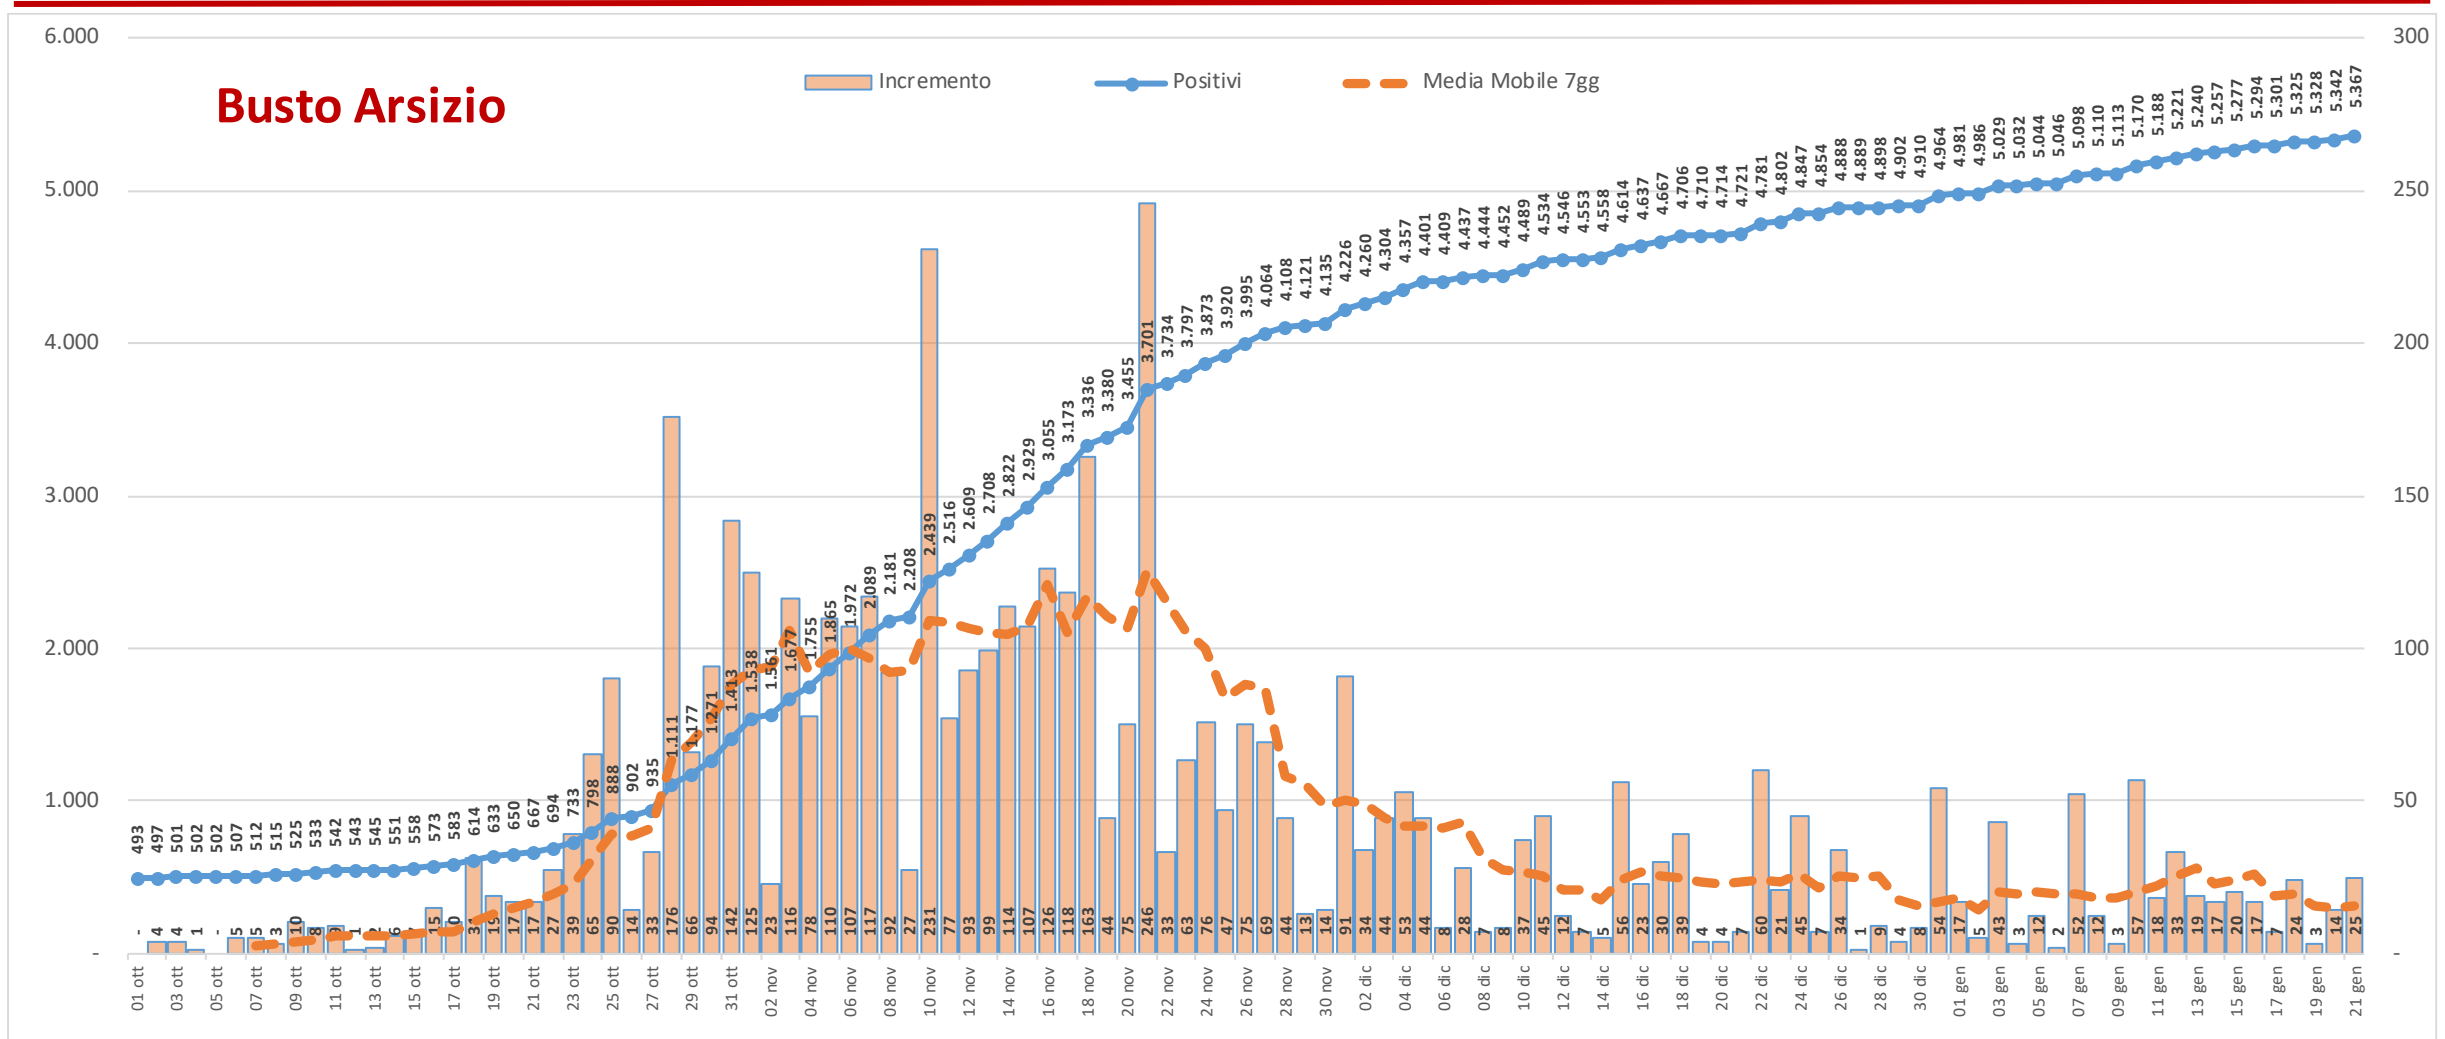

02. Busto Arsizio