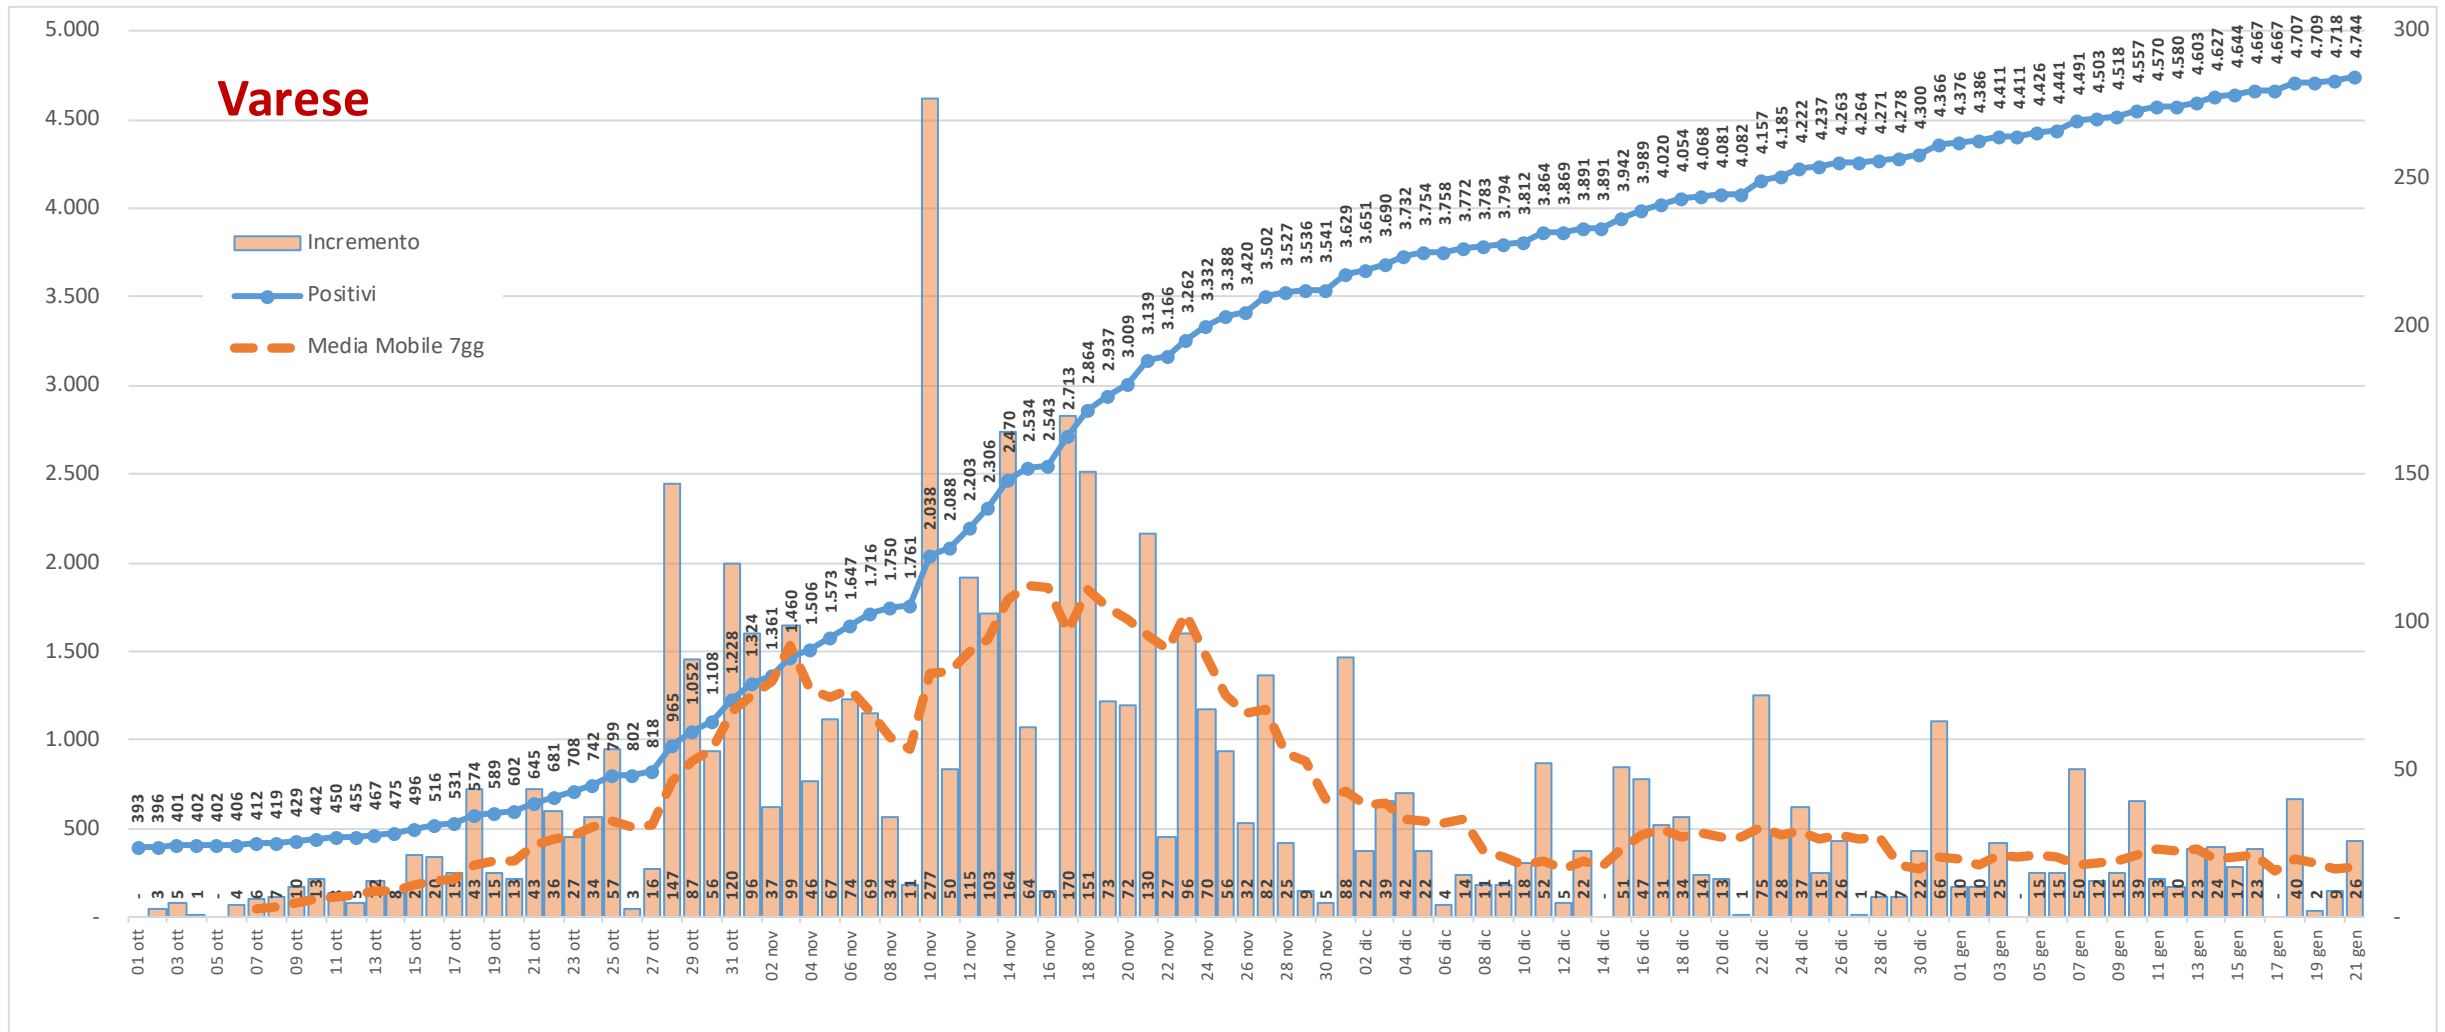

# **Andamento dei casi positivi nei principali comuni della provincia di Varese**

**Materiale preparato da Samuele Astuti sulla base dei dati ufficiali pubblicati da Regione Lombardia**

**Versione aggiornata giovedì 21 gennaio**

# 02. Busto Arsizio

# 11. Legnano