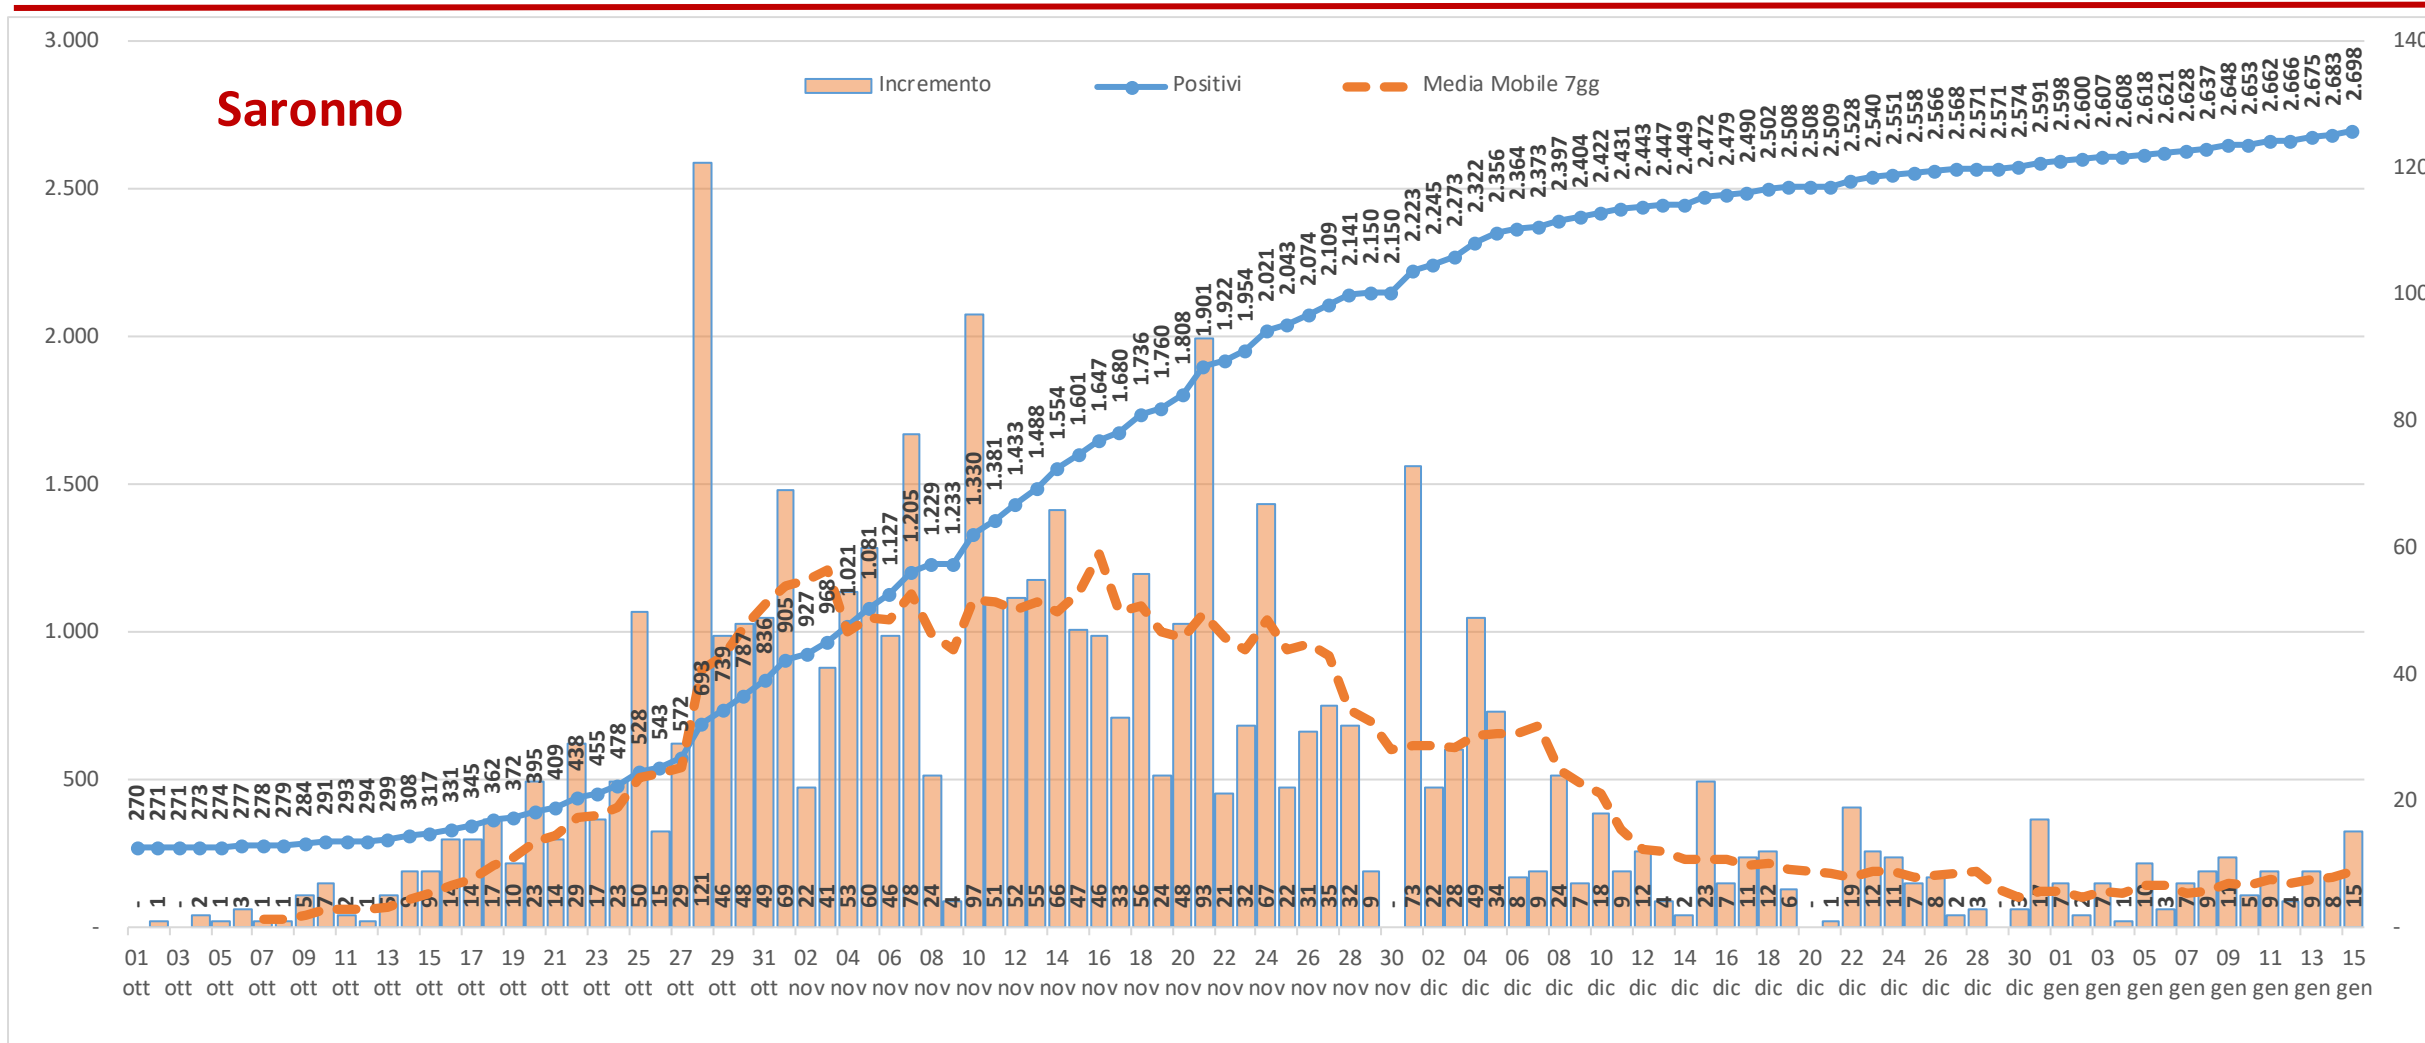

Andamento dei casi positivi nei principali comuni della provincia di Varese

Materiale preparato da Samuele Astuti sulla base dei dati ufficiali pubblicati da Regione Lombardia

Versione aggiornata venerdì 15 gennaio

01. Varese

02. Busto Arsizio

03. Gallarate

04. Saronno

05. Cassano Magnago

06. Tradate

07. Caronno Pertusella

08. Somma Lombardo

09. Malnate

10. Samarate

11. Legnano

Confronto Varese - Busto Arsizio

Confronto Busto Arsizio - Gallarate