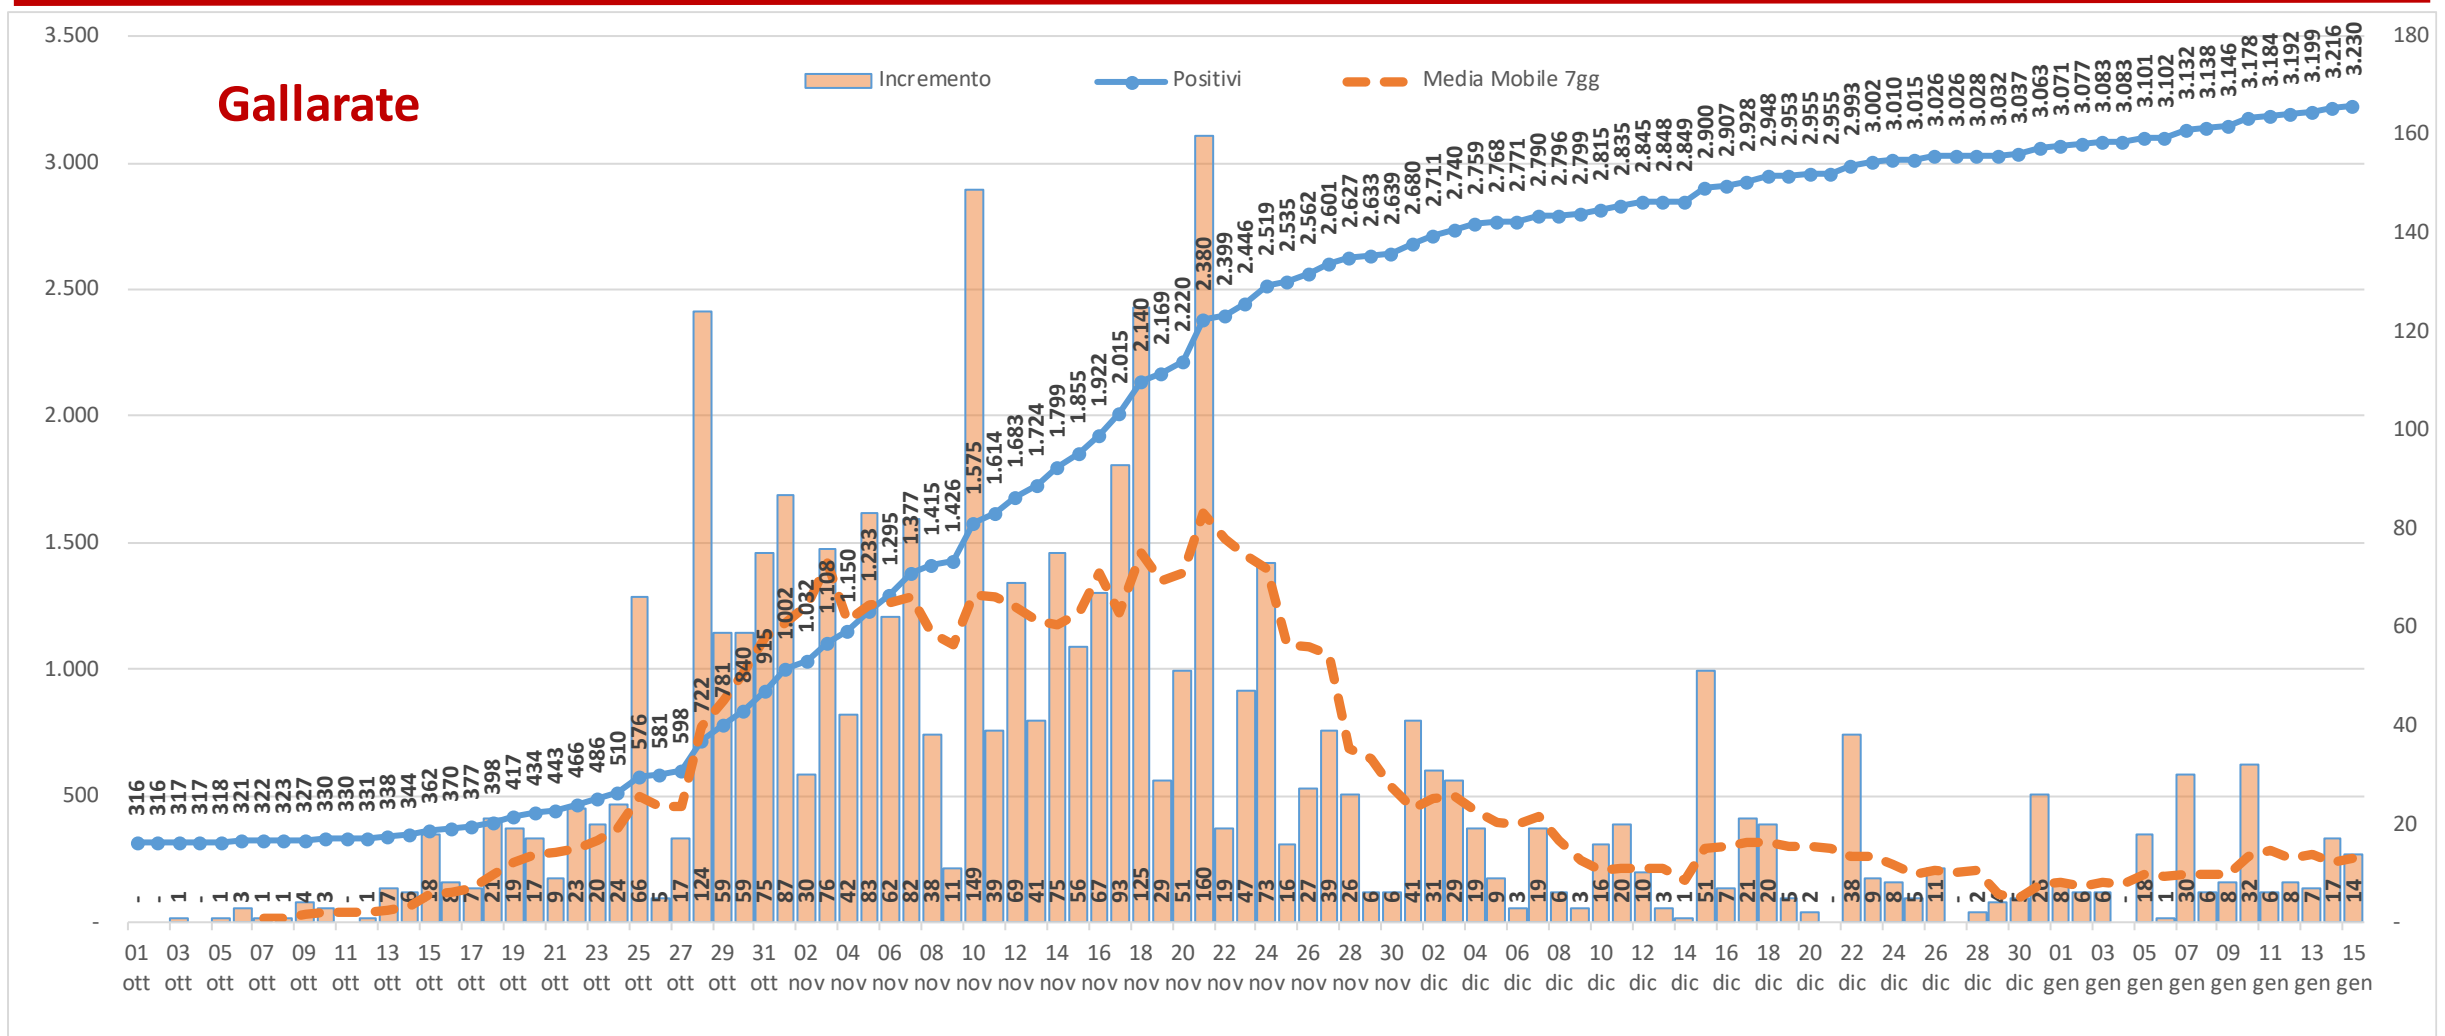

Andamento dei casi positivi nei principali comuni della provincia di Varese

Materiale preparato da Samuele Astuti sulla base dei dati ufficiali pubblicati da Regione Lombardia

Versione aggiornata venerdì 15 gennaio

01. Varese

02. Busto Arsizio

03. Gallarate

04. Saronno

05. Cassano Magnago

06. Tradate

07. Caronno Pertusella

08. Somma Lombardo

09. Malnate

10. Samarate

11. Legnano

Confronto Varese - Busto Arsizio

Confronto Busto Arsizio - Gallarate