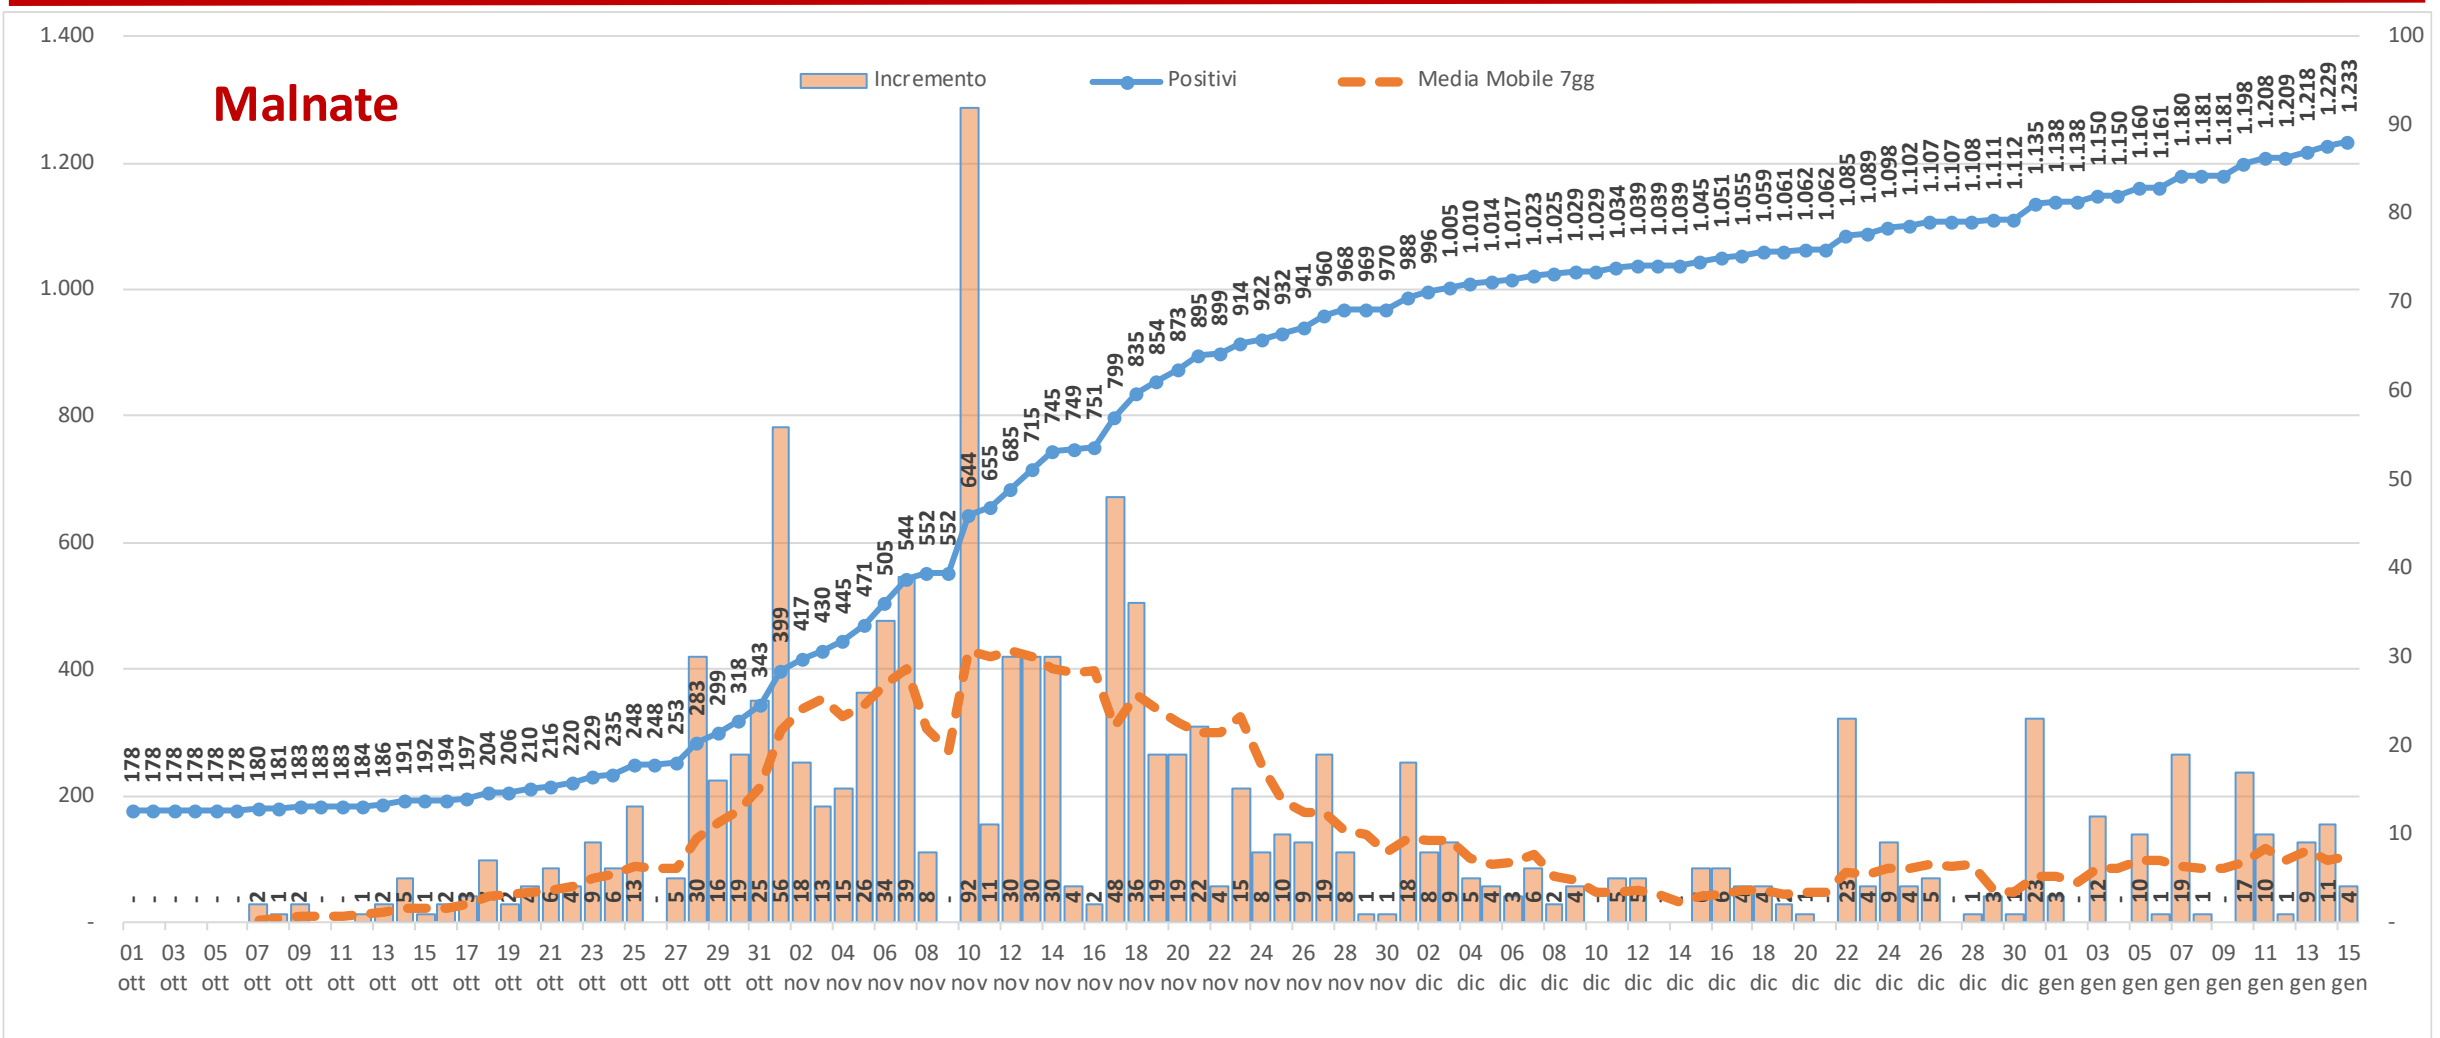

Andamento dei casi positivi nei principali comuni della provincia di Varese

Materiale preparato da Samuele Astuti sulla base dei dati ufficiali pubblicati da Regione Lombardia

Versione aggiornata venerdì 15 gennaio

01. Varese

02. Busto Arsizio

03. Gallarate

04. Saronno

05. Cassano Magnago

06. Tradate

07. Caronno Pertusella

08. Somma Lombardo

09. Malnate

10. Samarate

11. Legnano

Confronto Varese - Busto Arsizio

Confronto Busto Arsizio - Gallarate