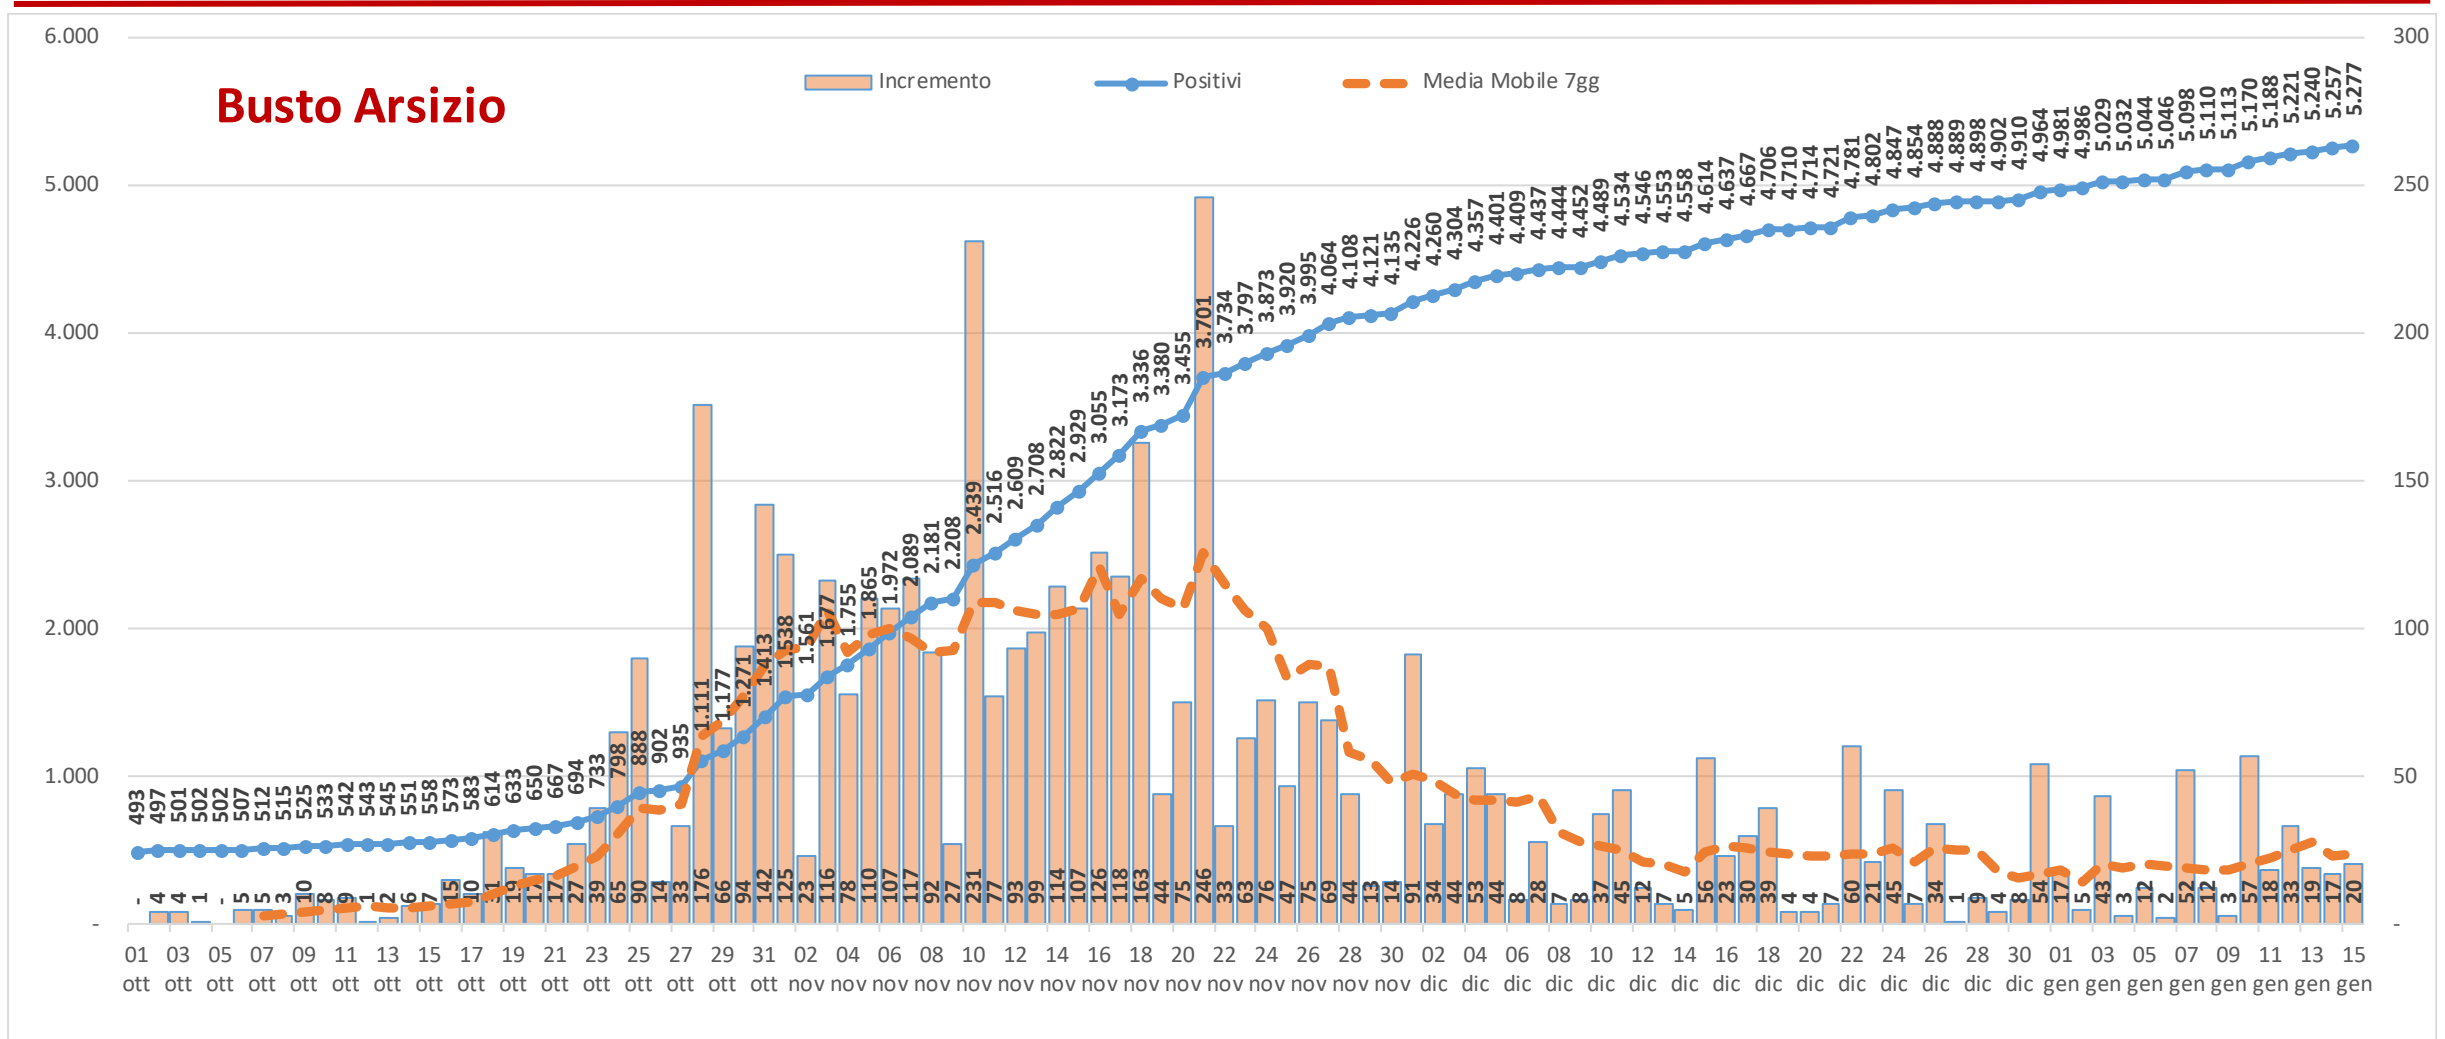

Andamento dei casi positivi nei principali comuni della provincia di Varese

Materiale preparato da Samuele Astuti sulla base dei dati ufficiali pubblicati da Regione Lombardia

Versione aggiornata venerdì 15 gennaio

01. Varese

02. Busto Arsizio

03. Gallarate

04. Saronno

05. Cassano Magnago

06. Tradate

07. Caronno Pertusella

08. Somma Lombardo

09. Malnate

10. Samarate

11. Legnano

Confronto Varese - Busto Arsizio

Confronto Busto Arsizio - Gallarate