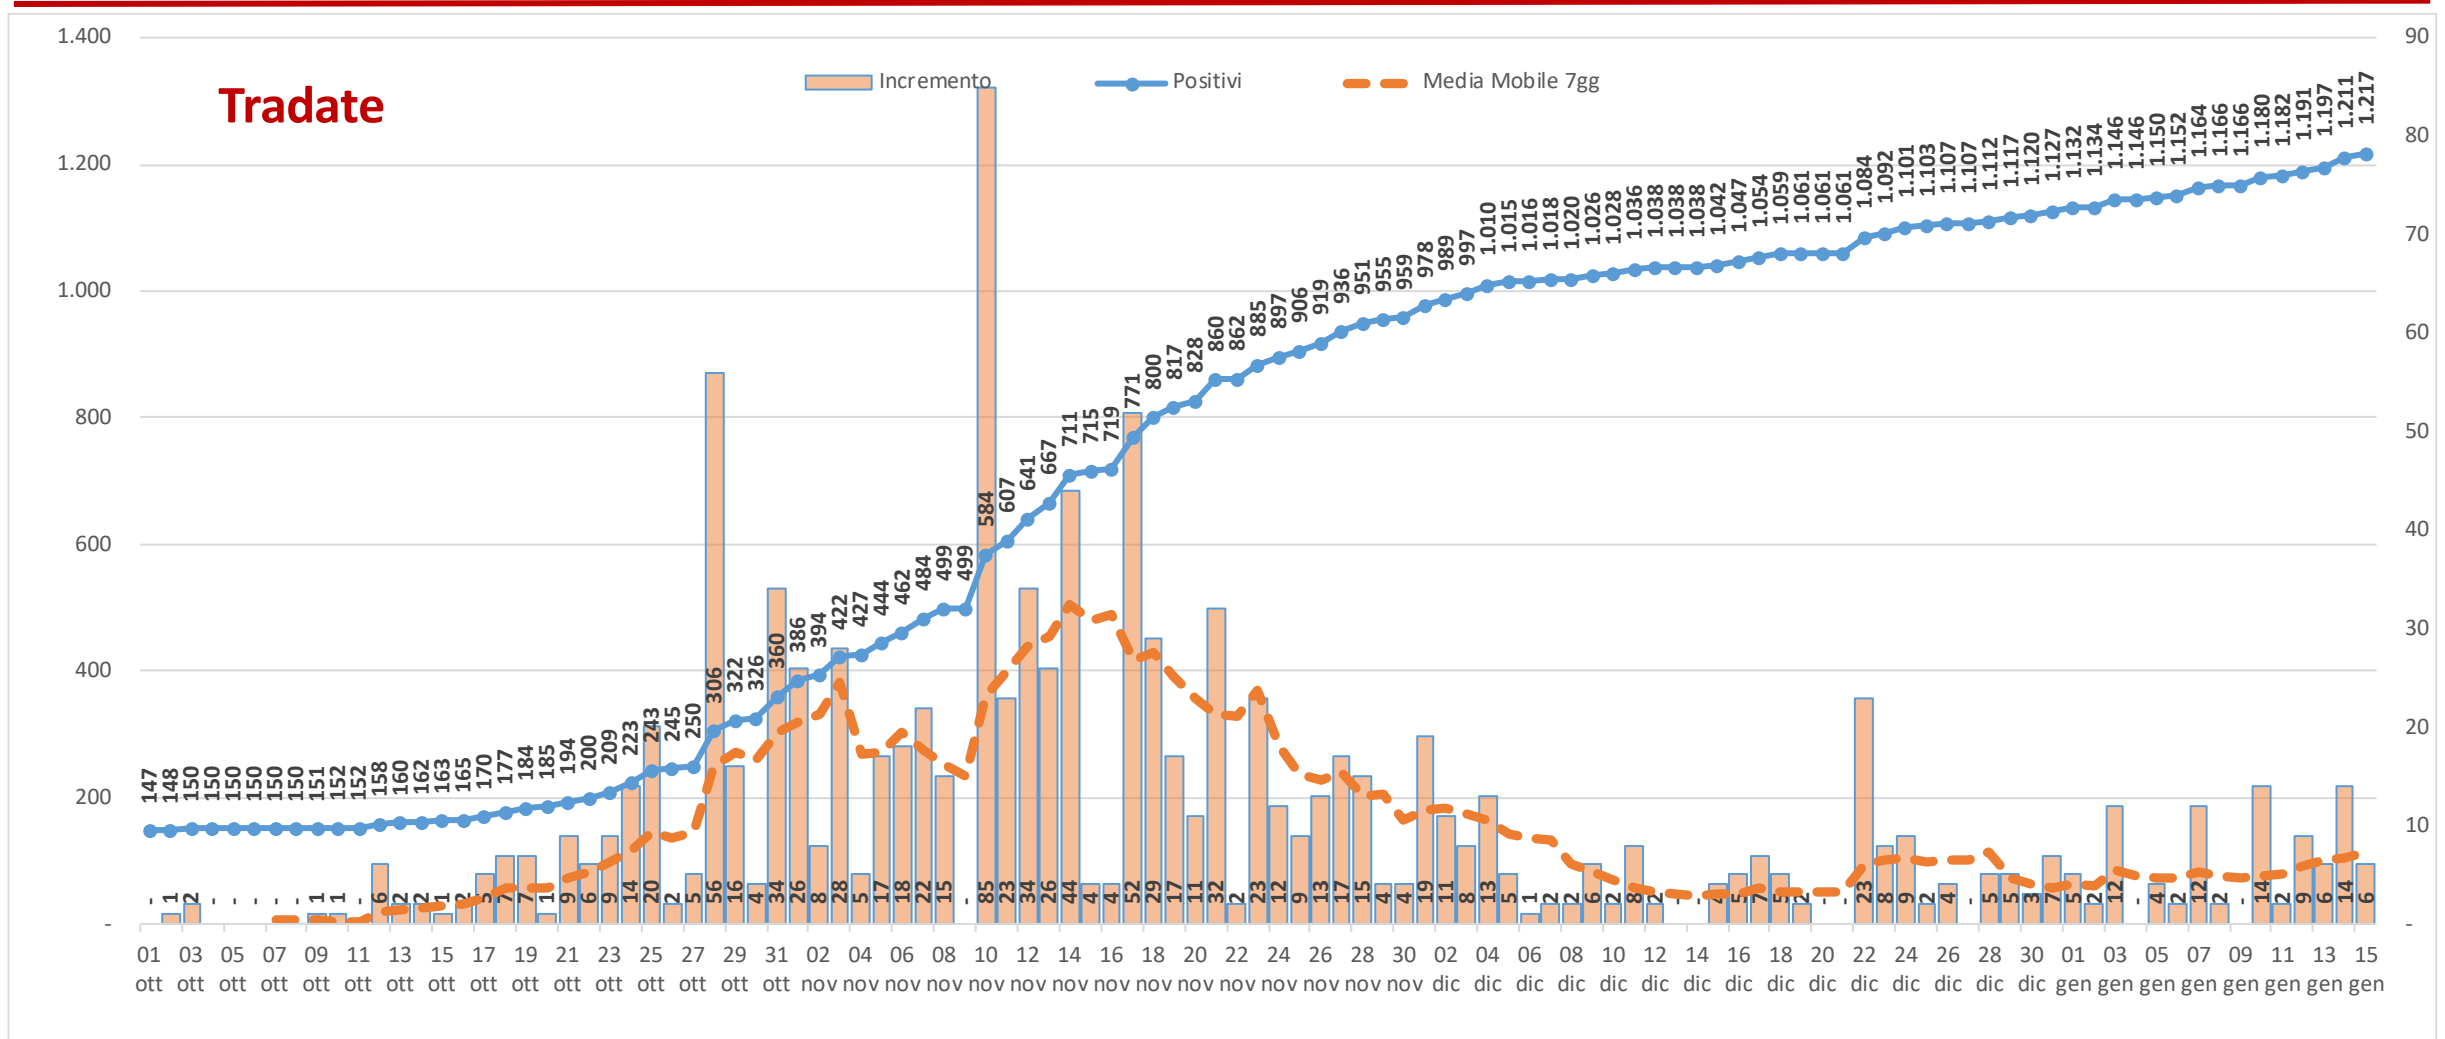

Andamento dei casi positivi nei principali comuni della provincia di Varese

Materiale preparato da Samuele Astuti sulla base dei dati ufficiali pubblicati da Regione Lombardia

Versione aggiornata venerdì 15 gennaio

01. Varese

02. Busto Arsizio

03. Gallarate

04. Saronno

05. Cassano Magnago

06. Tradate

07. Caronno Pertusella

08. Somma Lombardo

09. Malnate

10. Samarate

11. Legnano

Confronto Varese - Busto Arsizio

Confronto Busto Arsizio - Gallarate