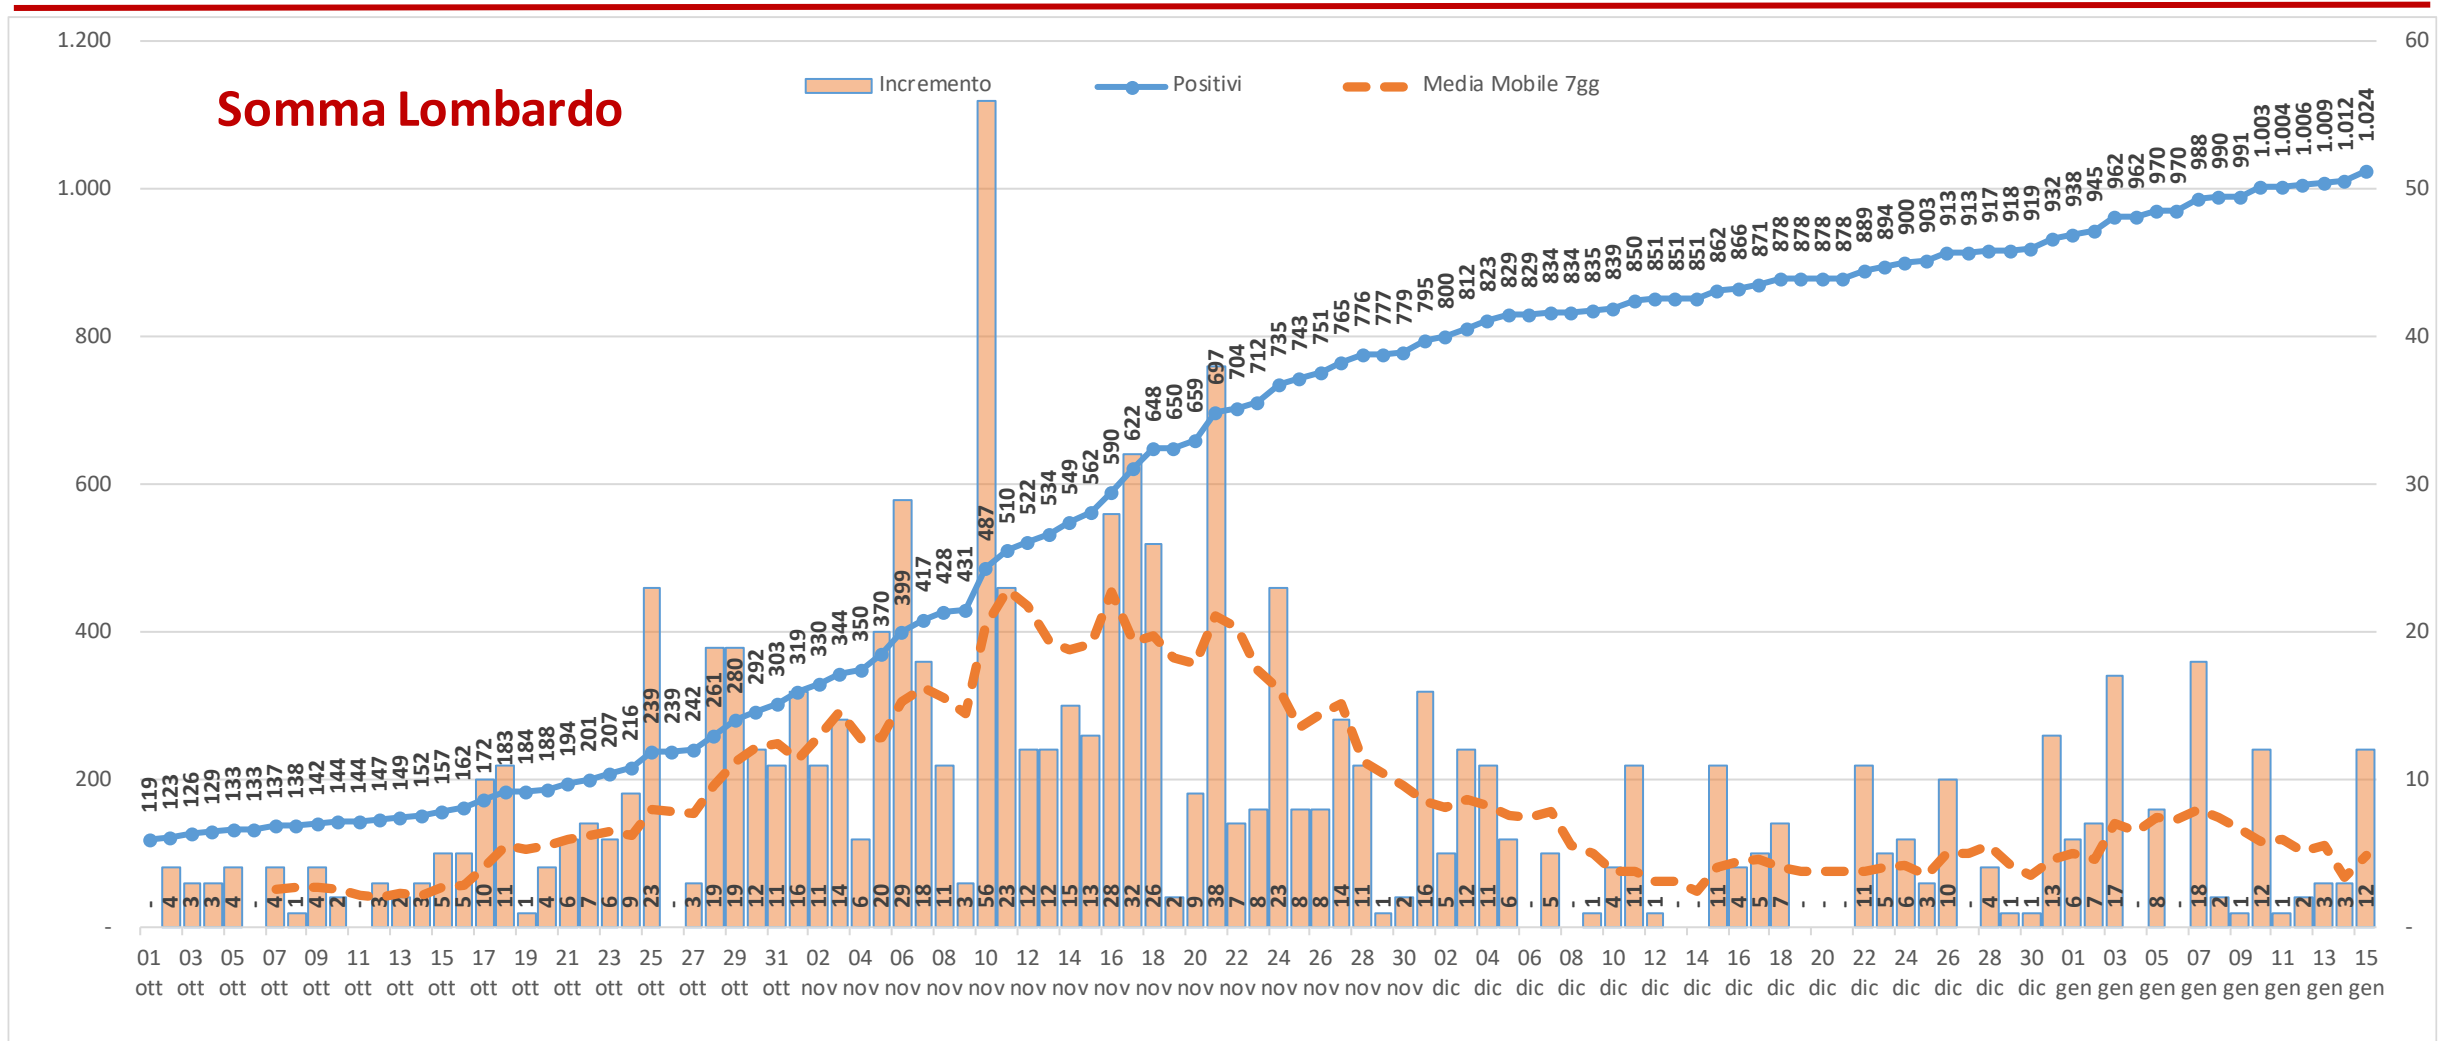

Andamento dei casi positivi nei principali comuni della provincia di Varese

Materiale preparato da Samuele Astuti sulla base dei dati ufficiali pubblicati da Regione Lombardia

Versione aggiornata venerdì 15 gennaio

01. Varese

02. Busto Arsizio

03. Gallarate

04. Saronno

05. Cassano Magnago

06. Tradate

07. Caronno Pertusella

08. Somma Lombardo

09. Malnate

10. Samarate

11. Legnano

Confronto Varese - Busto Arsizio

Confronto Busto Arsizio - Gallarate