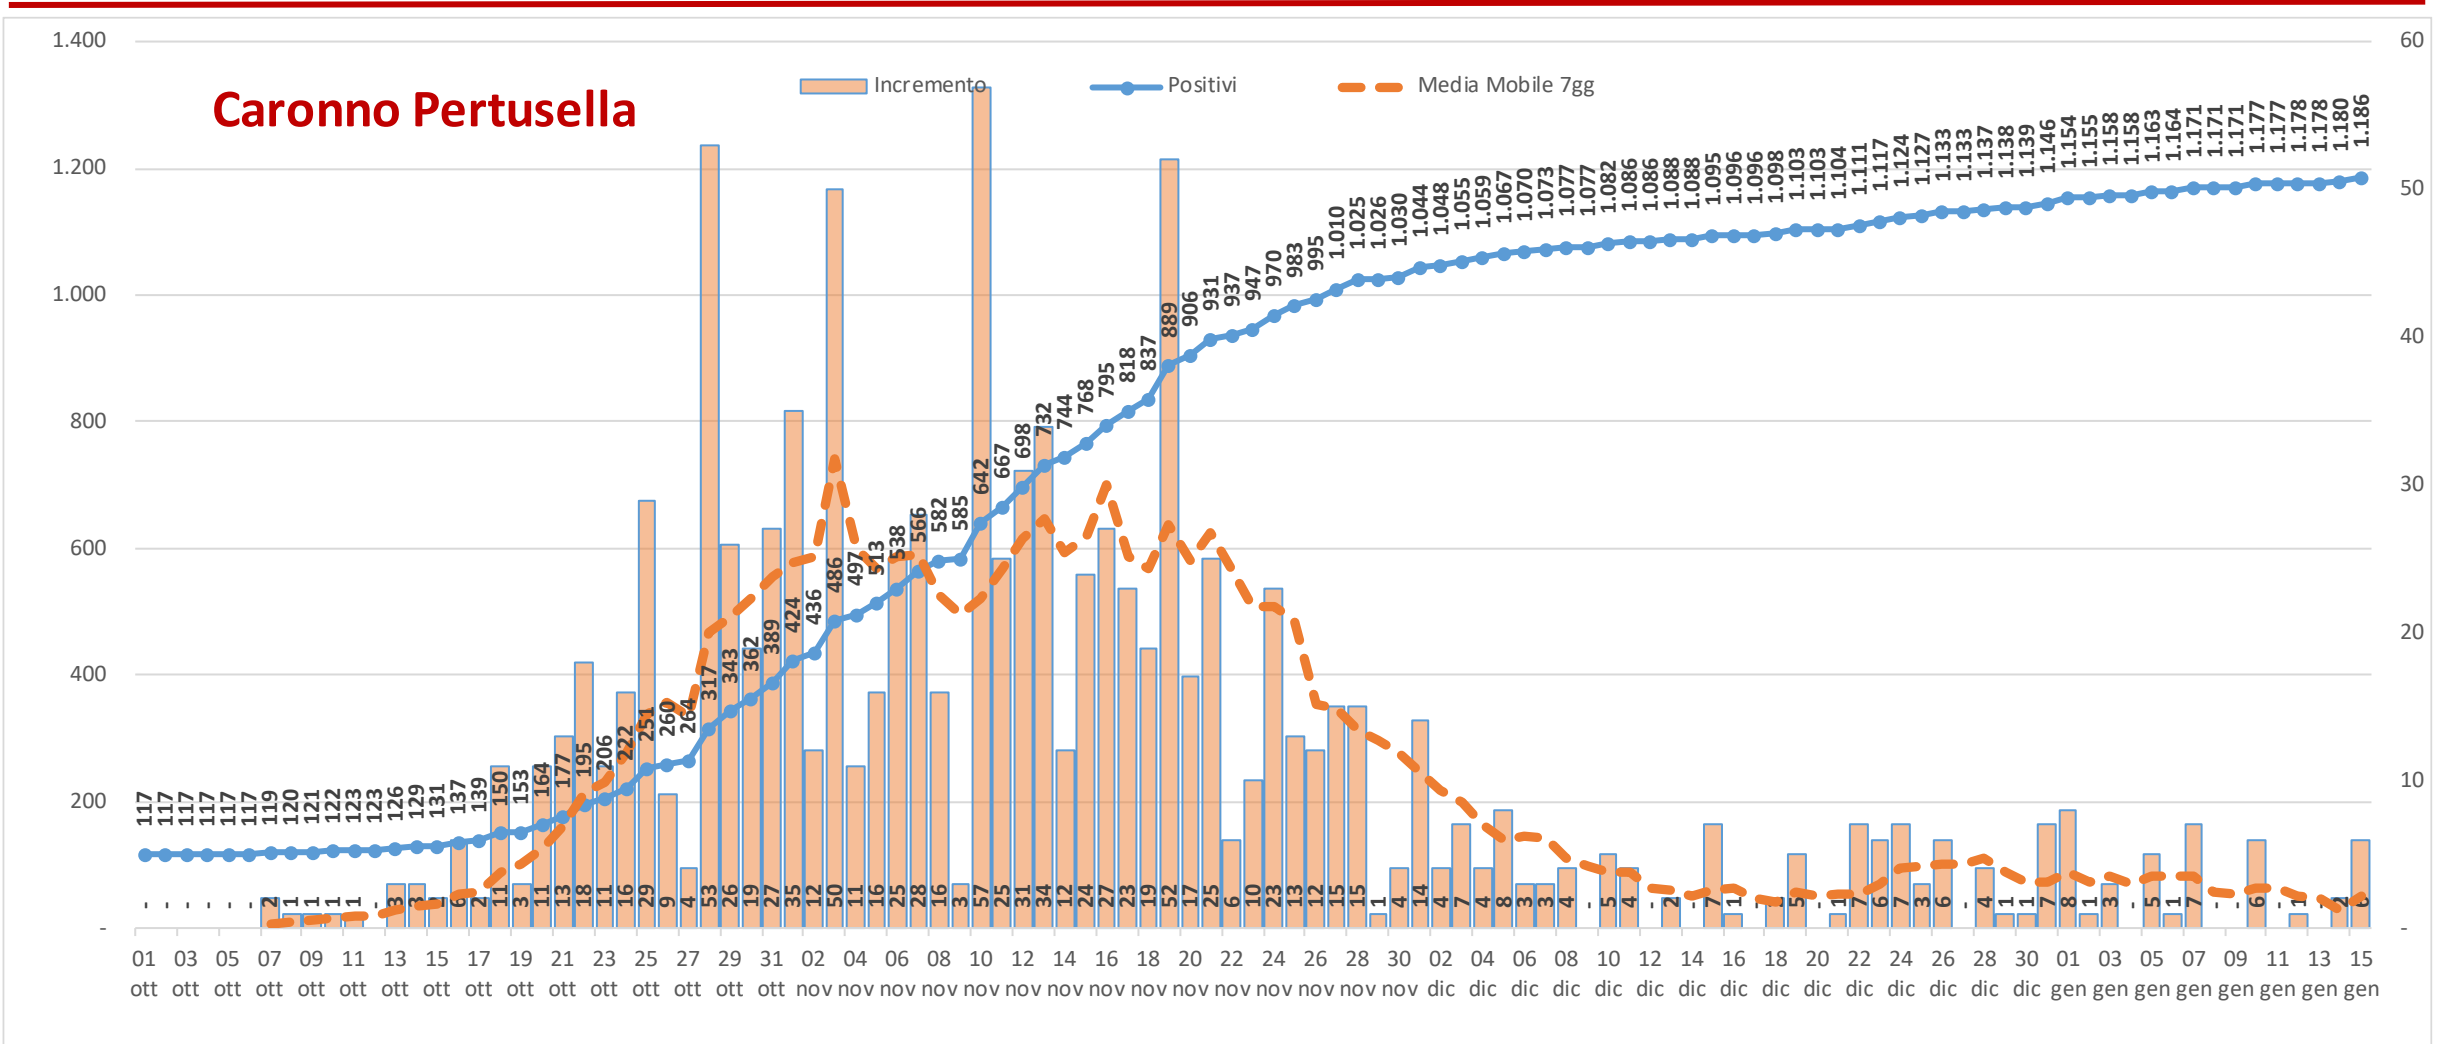

Andamento dei casi positivi nei principali comuni della provincia di Varese

Materiale preparato da Samuele Astuti sulla base dei dati ufficiali pubblicati da Regione Lombardia

Versione aggiornata venerdì 15 gennaio

01. Varese

02. Busto Arsizio

03. Gallarate

04. Saronno

05. Cassano Magnago

06. Tradate

07. Caronno Pertusella

08. Somma Lombardo

09. Malnate

10. Samarate

11. Legnano

Confronto Varese - Busto Arsizio

Confronto Busto Arsizio - Gallarate