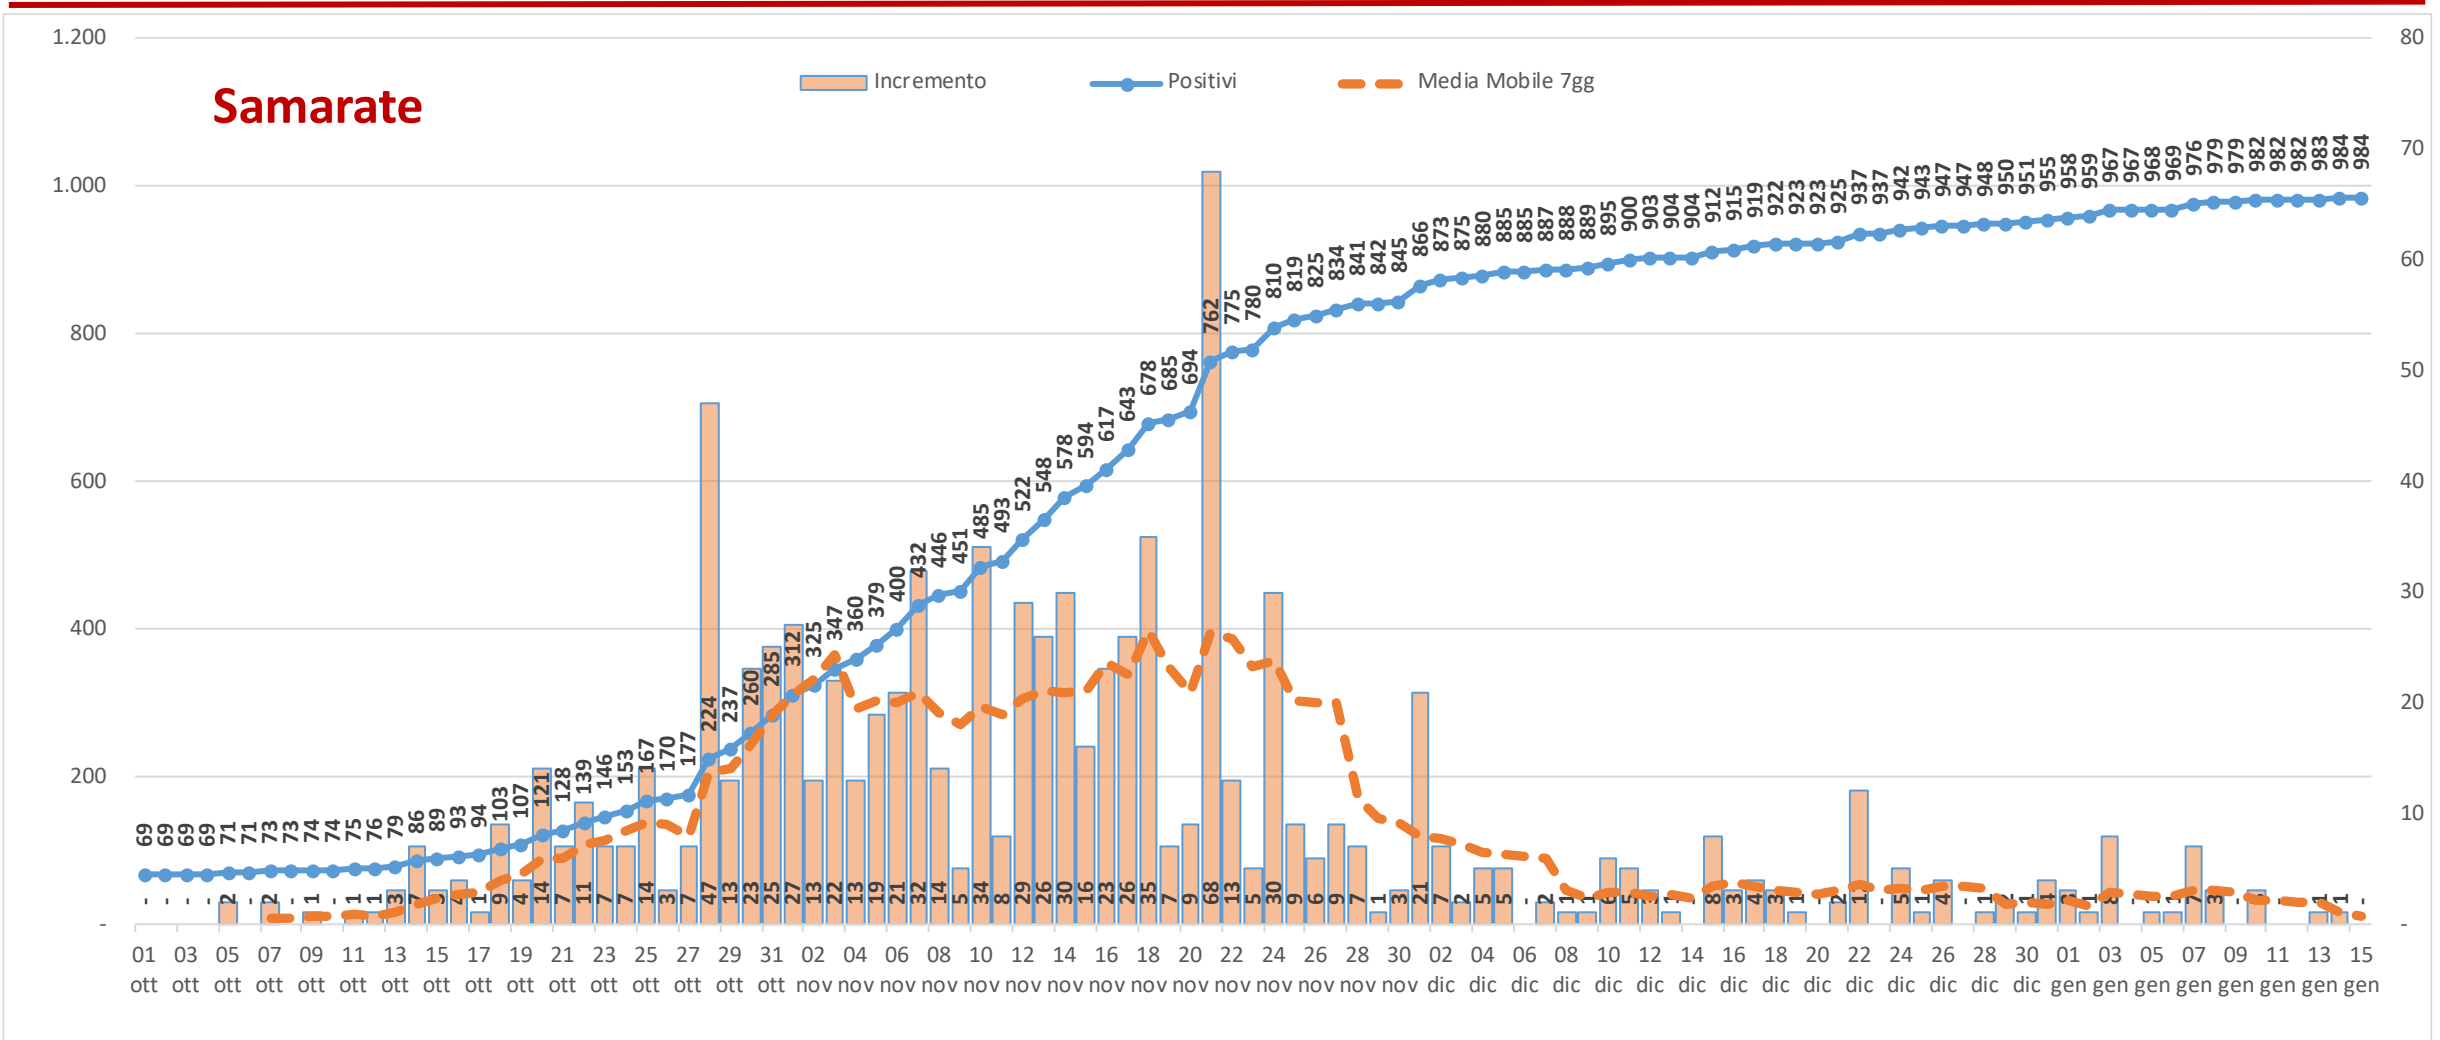

Andamento dei casi positivi nei principali comuni della provincia di Varese

Materiale preparato da Samuele Astuti sulla base dei dati ufficiali pubblicati da Regione Lombardia

Versione aggiornata venerdì 15 gennaio

01. Varese

02. Busto Arsizio

03. Gallarate

04. Saronno

05. Cassano Magnago

06. Tradate

07. Caronno Pertusella

08. Somma Lombardo

09. Malnate

10. Samarate

11. Legnano

Confronto Varese - Busto Arsizio

Confronto Busto Arsizio - Gallarate