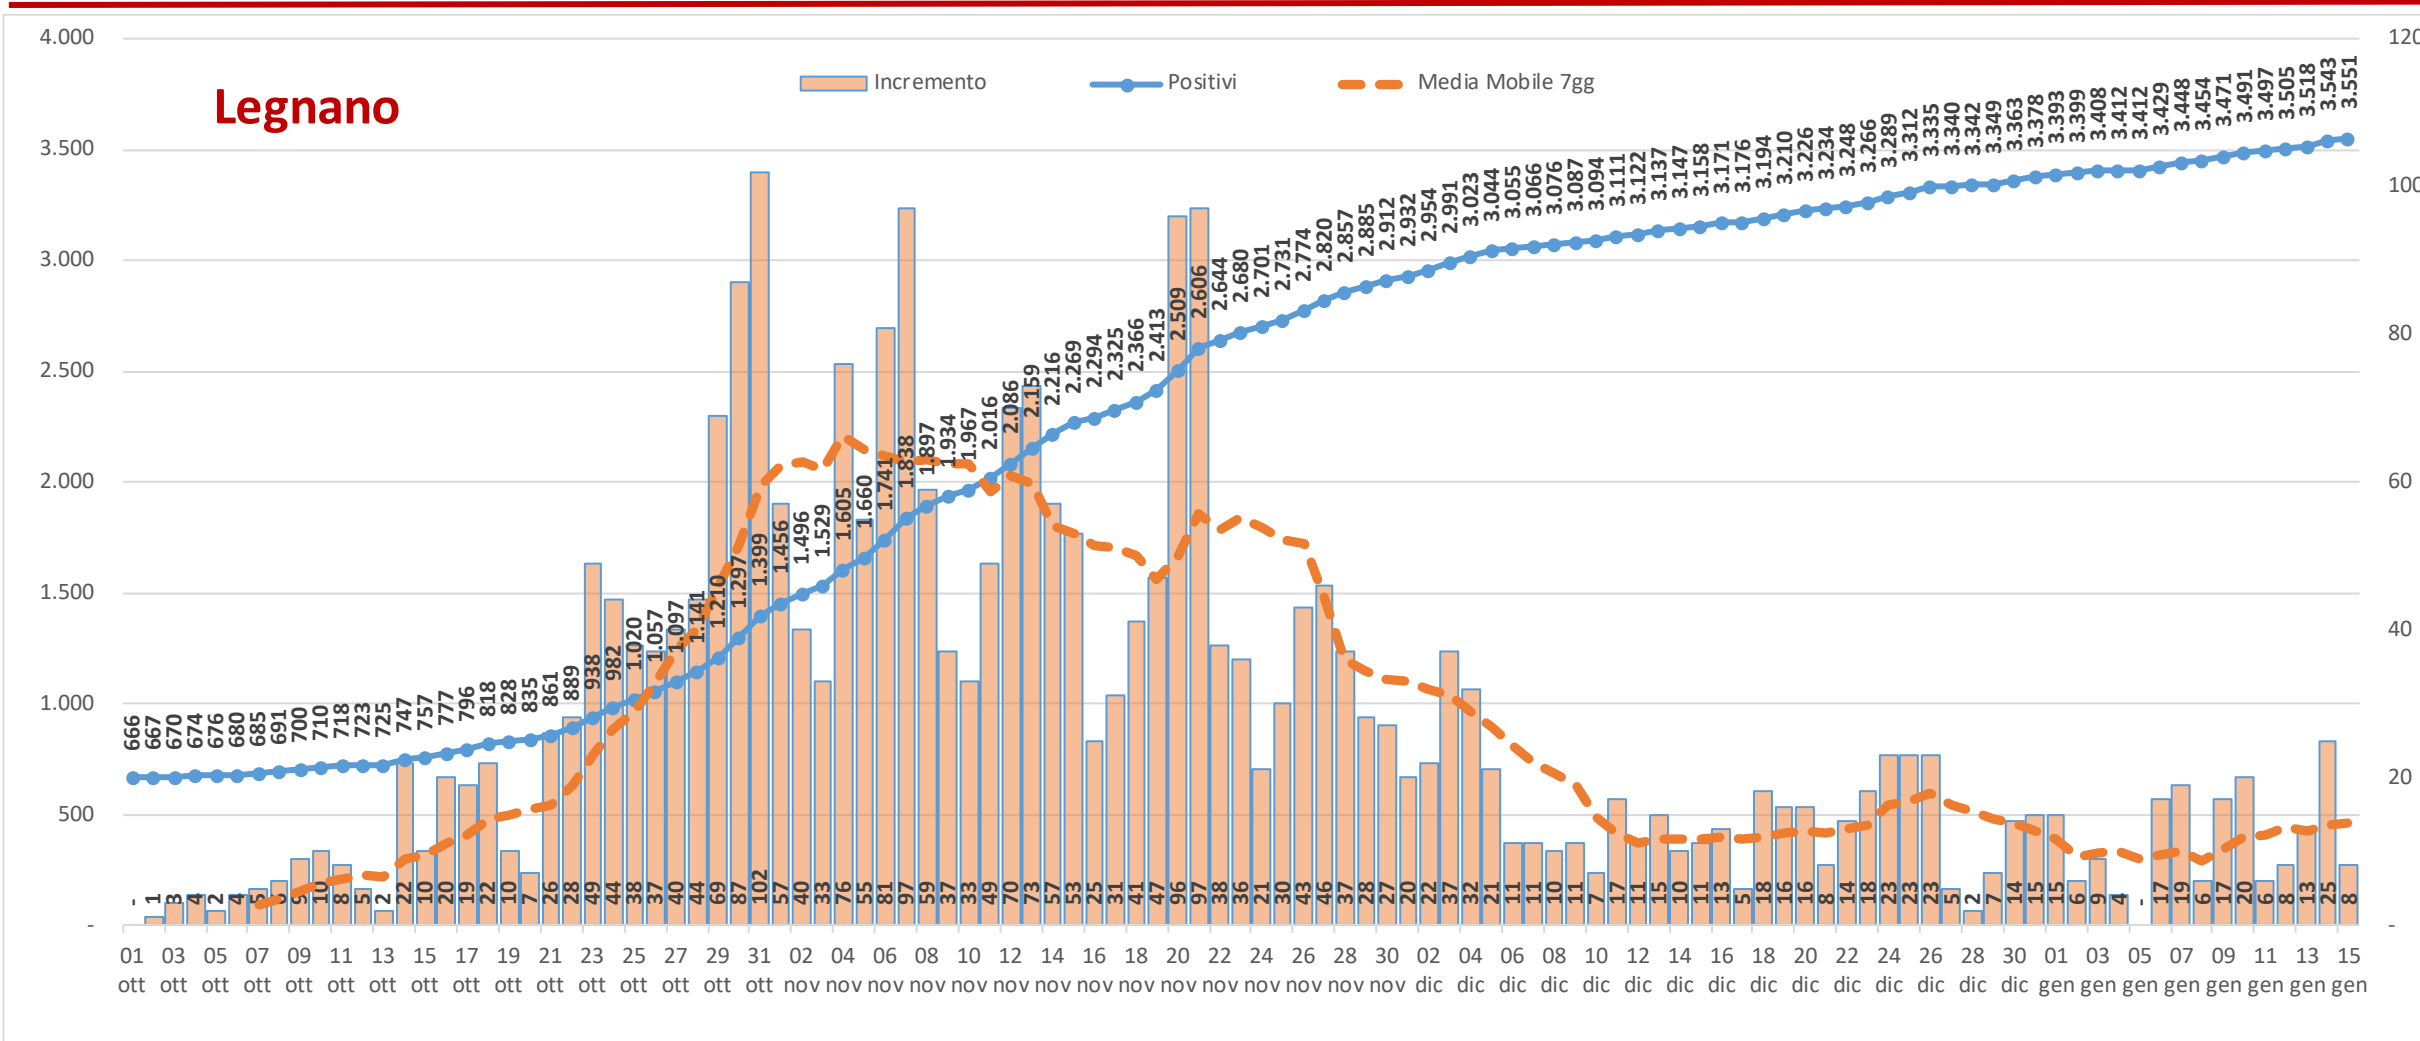

Andamento dei casi positivi nei principali comuni della provincia di Varese

Materiale preparato da Samuele Astuti sulla base dei dati ufficiali pubblicati da Regione Lombardia

Versione aggiornata venerdì 15 gennaio

01. Varese

02. Busto Arsizio

03. Gallarate

04. Saronno

05. Cassano Magnago

06. Tradate

07. Caronno Pertusella

08. Somma Lombardo

09. Malnate

10. Samarate

11. Legnano

Confronto Varese - Busto Arsizio

Confronto Busto Arsizio - Gallarate