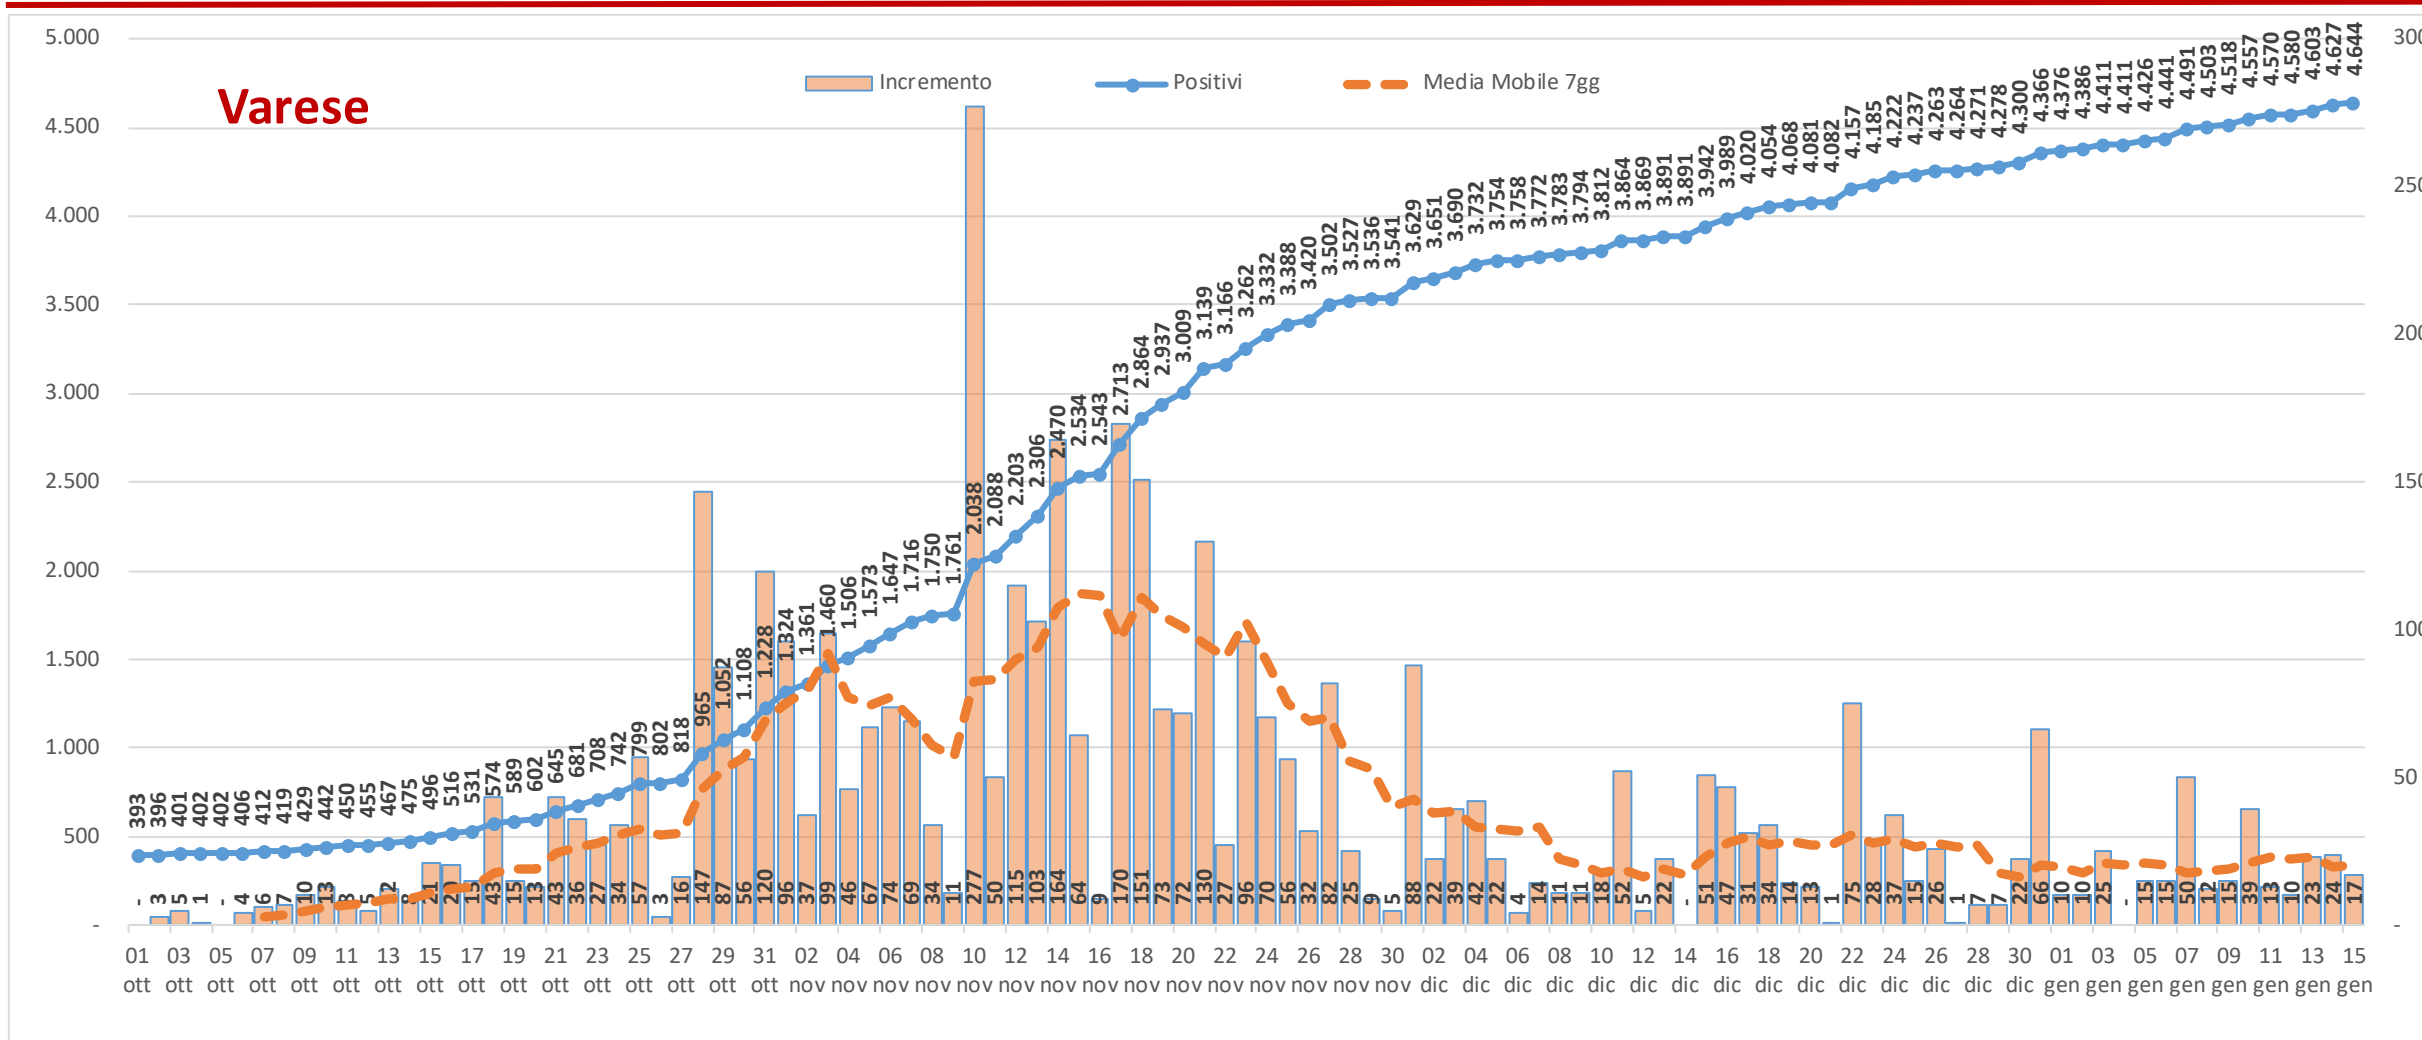

Andamento dei casi positivi nei principali comuni della provincia di Varese

Materiale preparato da Samuele Astuti sulla base dei dati ufficiali pubblicati da Regione Lombardia

Versione aggiornata venerdì 15 gennaio

01. Varese

02. Busto Arsizio

03. Gallarate

04. Saronno

05. Cassano Magnago

06. Tradate

07. Caronno Pertusella

08. Somma Lombardo

09. Malnate

10. Samarate

11. Legnano

Confronto Varese - Busto Arsizio

Confronto Busto Arsizio - Gallarate