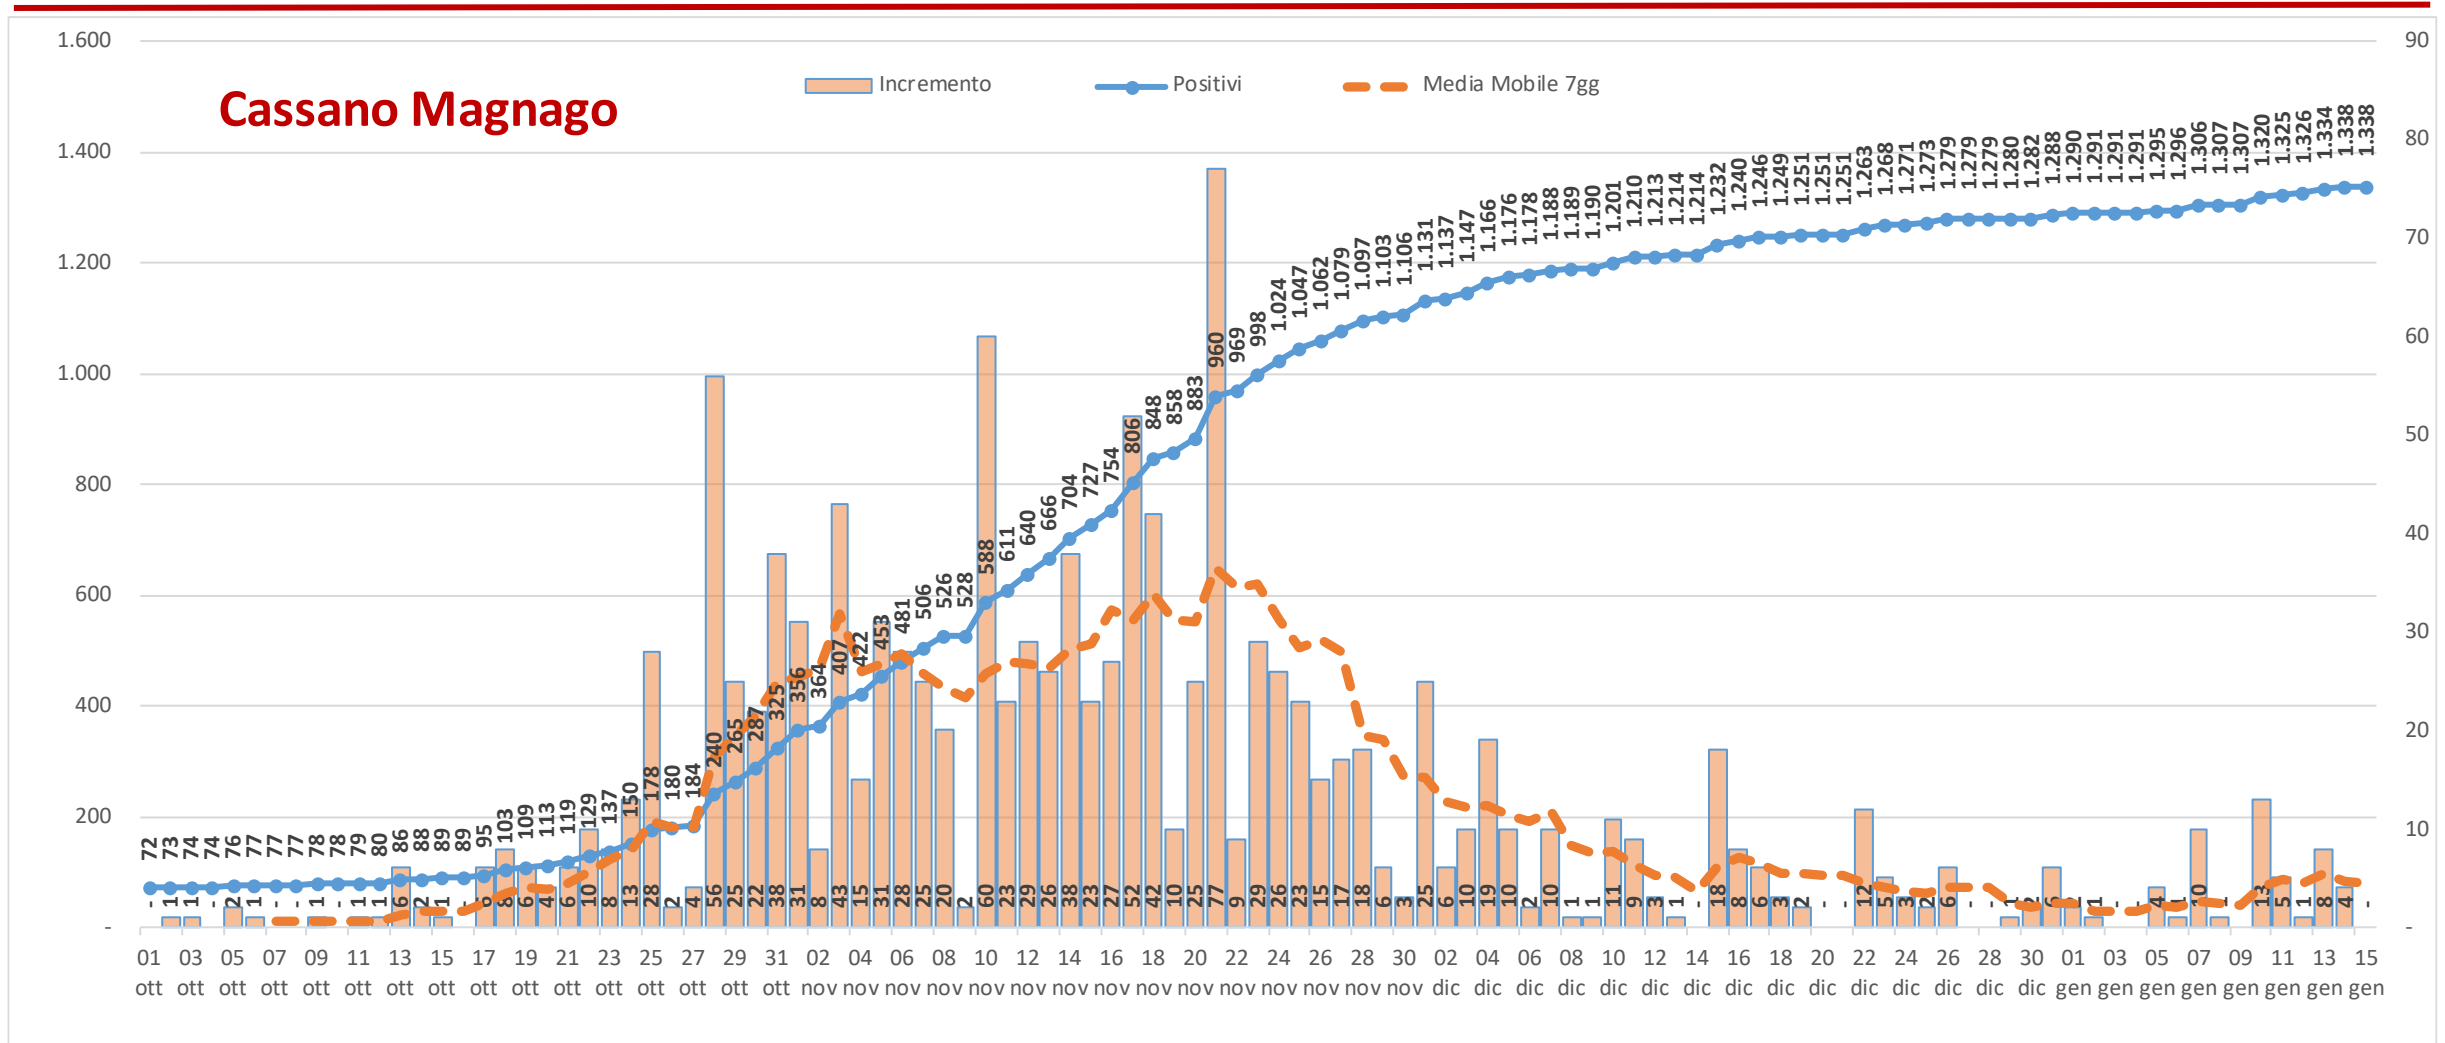

Andamento dei casi positivi nei principali comuni della provincia di Varese

Materiale preparato da Samuele Astuti sulla base dei dati ufficiali pubblicati da Regione Lombardia

Versione aggiornata venerdì 15 gennaio

01. Varese

02. Busto Arsizio

03. Gallarate

04. Saronno

05. Cassano Magnago

06. Tradate

07. Caronno Pertusella

08. Somma Lombardo

09. Malnate

10. Samarate

11. Legnano

Confronto Varese - Busto Arsizio

Confronto Busto Arsizio - Gallarate