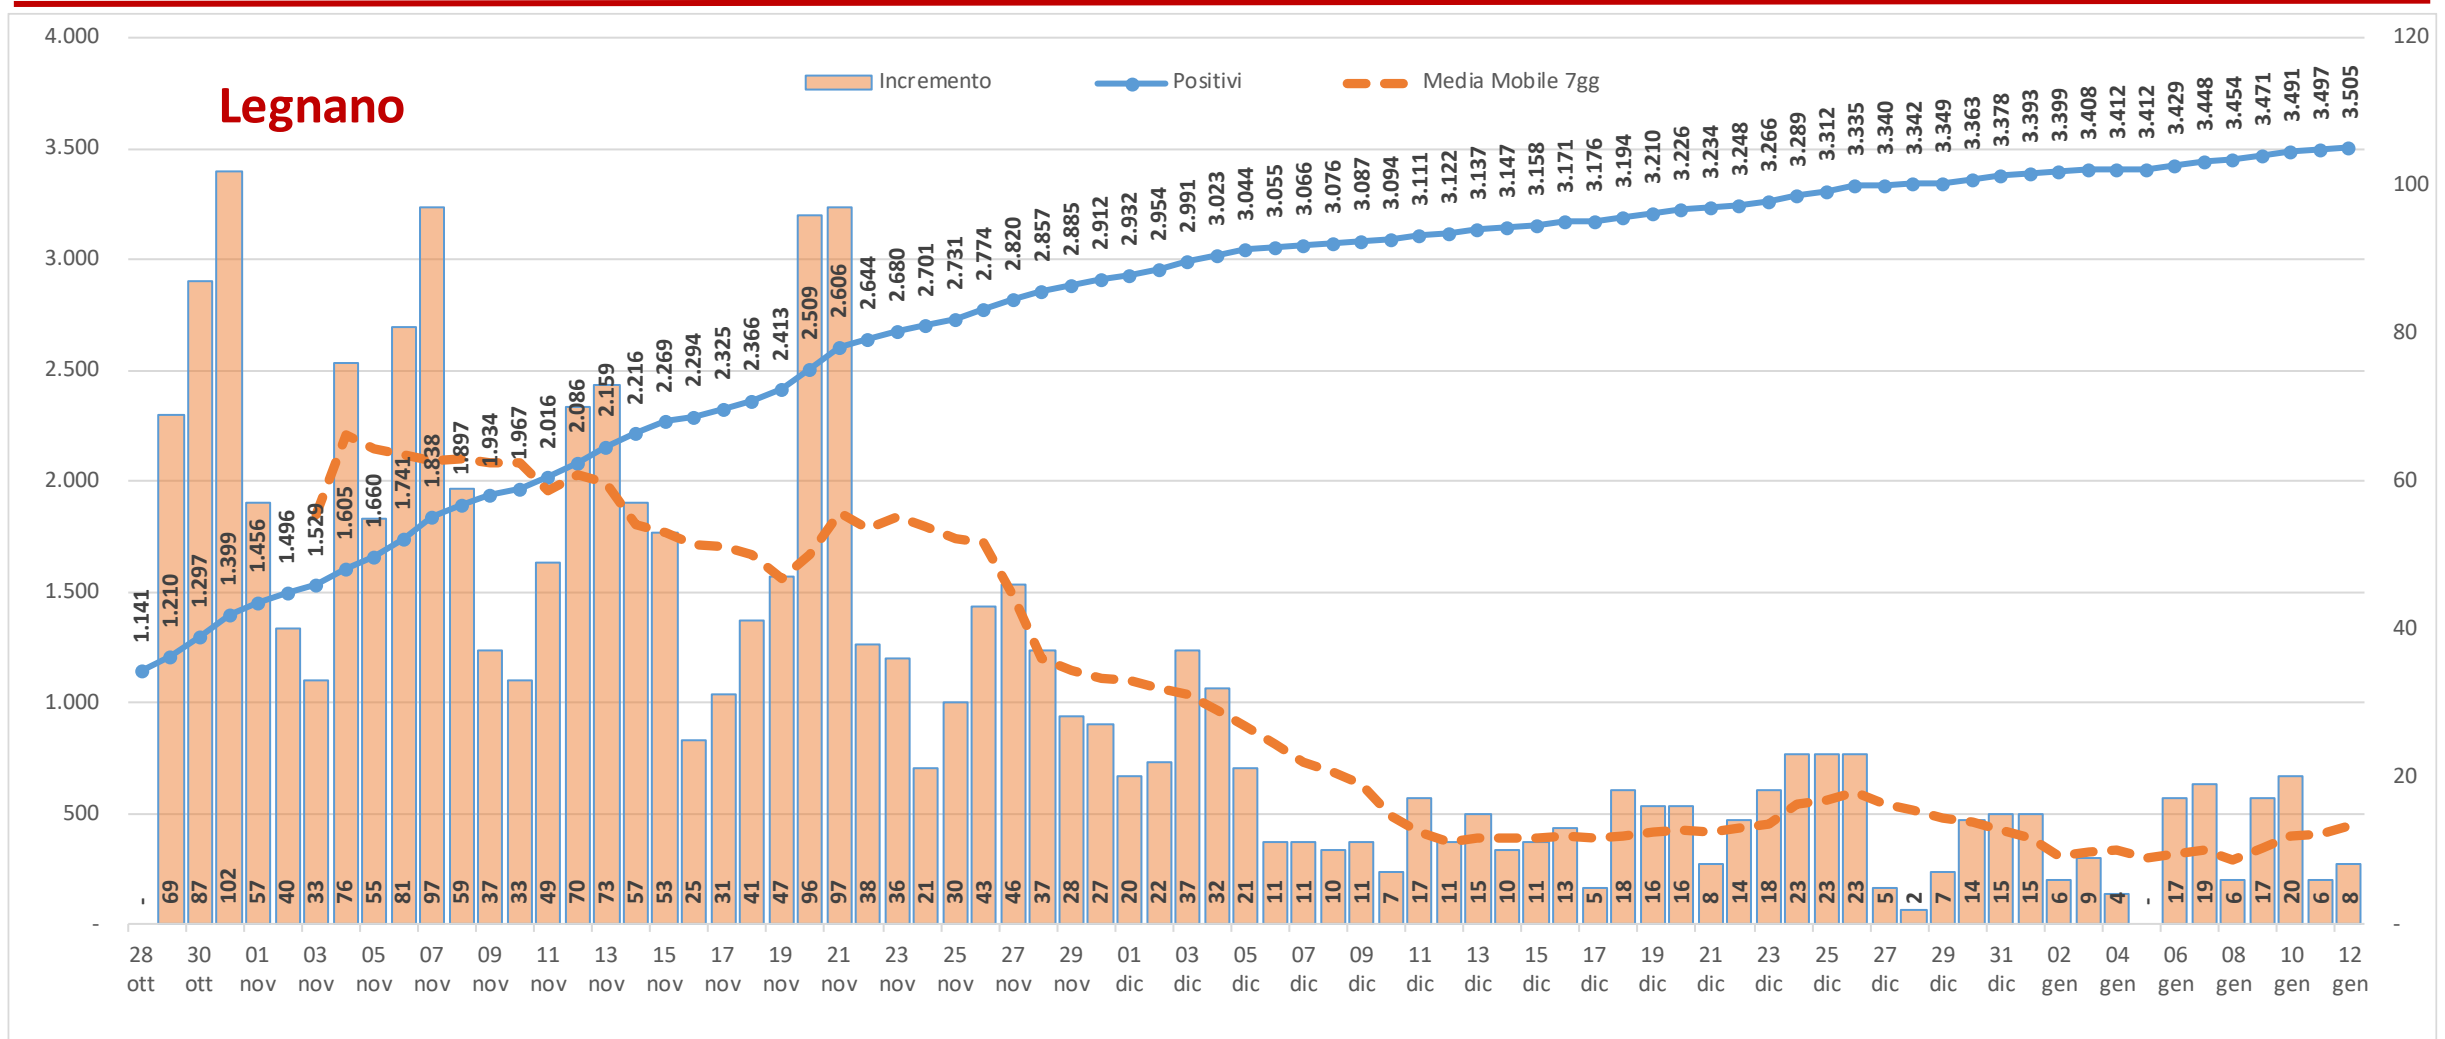

Andamento dei casi positivi nei principali comuni della provincia di Varese

Materiale preparato da Samuele Astuti sulla base dei dati ufficiali pubblicati da Regione Lombardia

Versione aggiornata martedì 12 gennaio

01. Varese

02. Busto Arsizio

03. Gallarate

04. Saronno

05. Cassano Magnago

06. Tradate

07. Caronno Pertusella

08. Somma Lombardo

09. Malnate

10. Samarate

11. Legnano

Confronto Varese - Busto Arsizio

Confronto Busto Arsizio - Gallarate