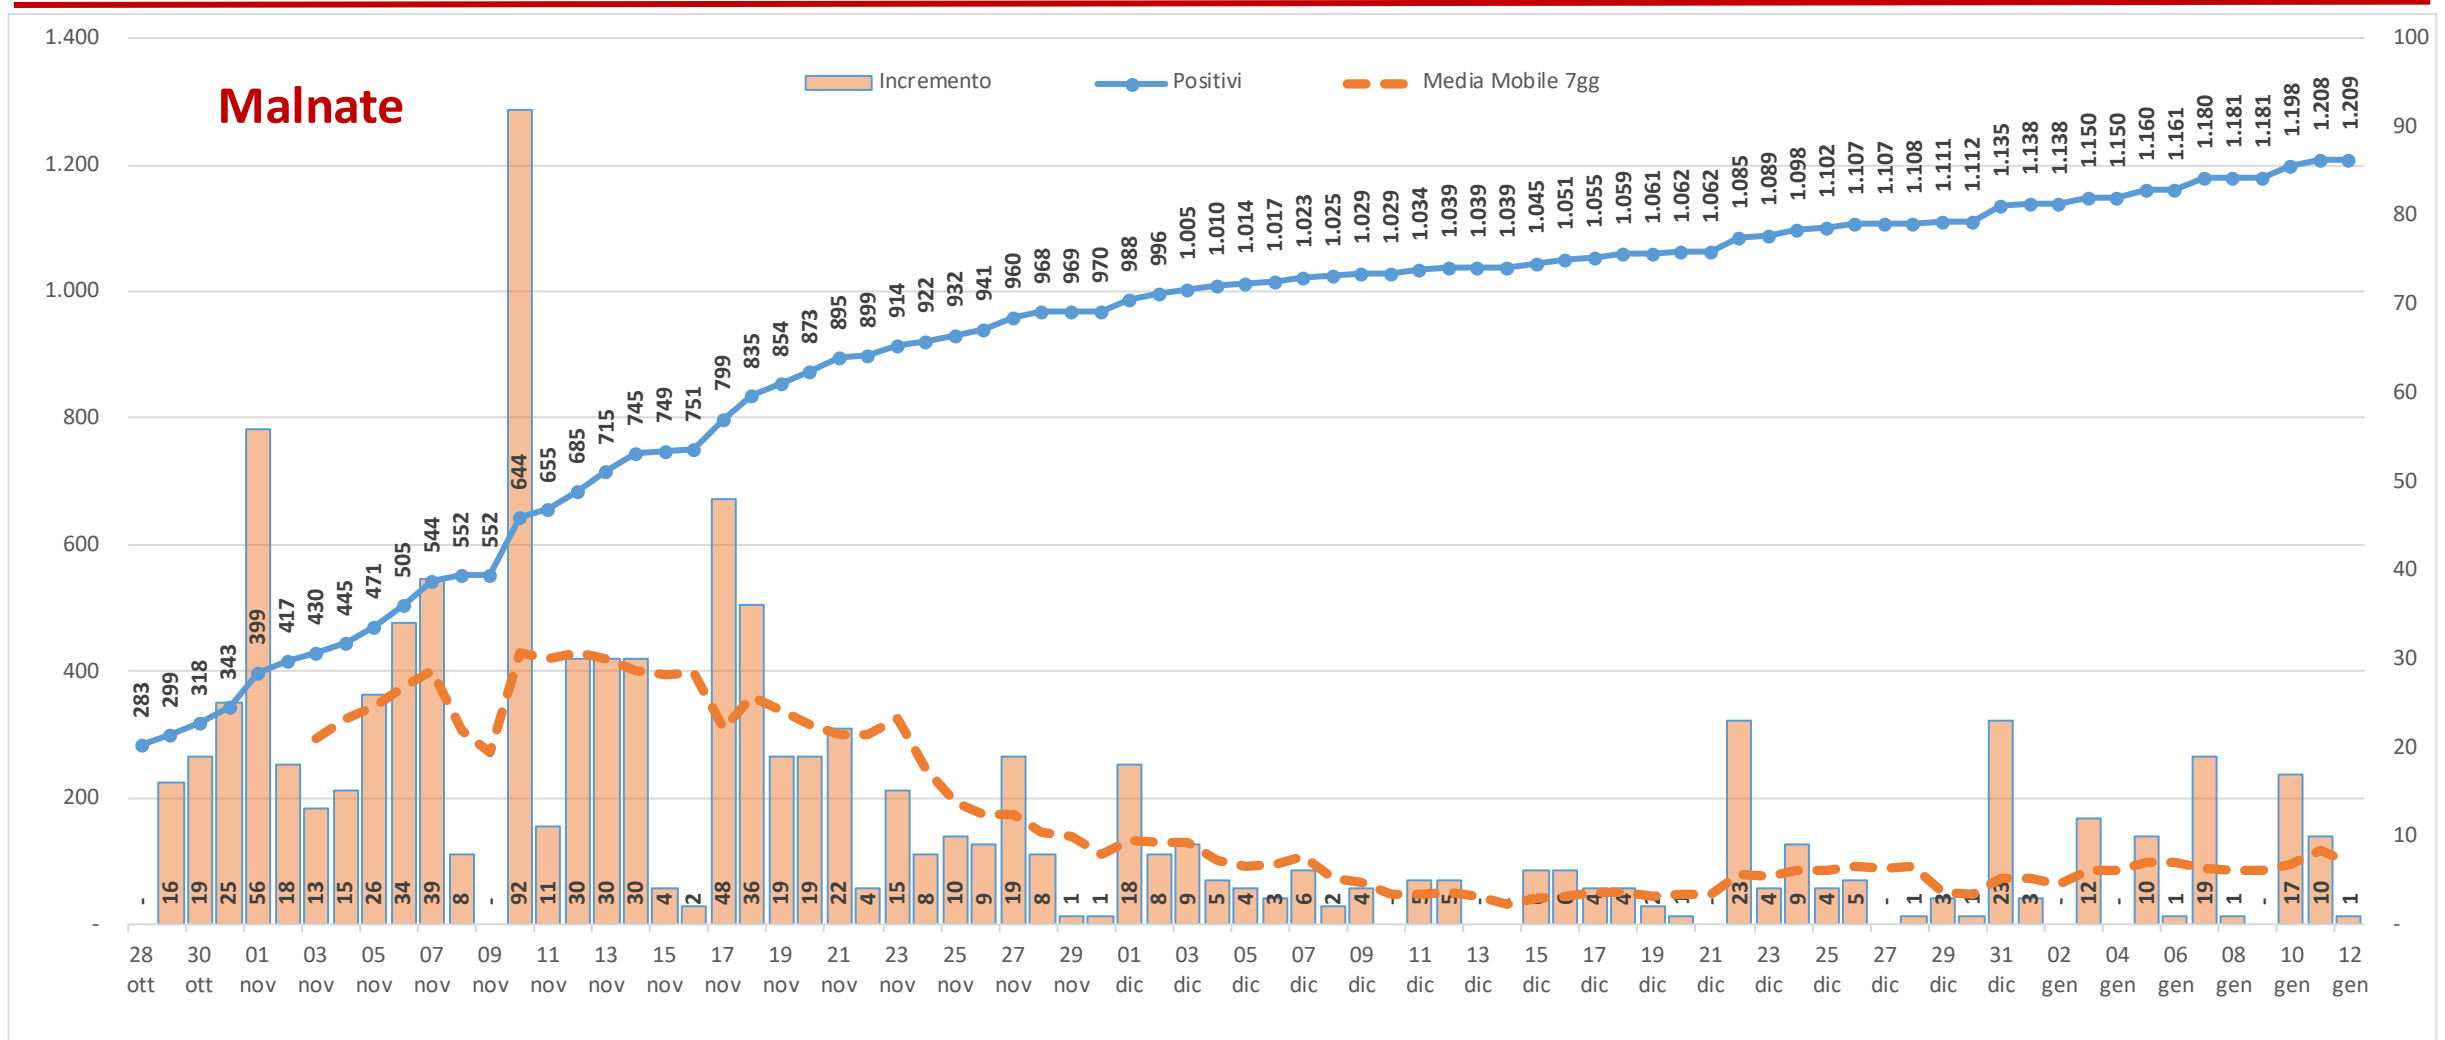

Andamento dei casi positivi nei principali comuni della provincia di Varese

Materiale preparato da Samuele Astuti sulla base dei dati ufficiali pubblicati da Regione Lombardia

Versione aggiornata martedì 12 gennaio

01. Varese

02. Busto Arsizio

03. Gallarate

04. Saronno

05. Cassano Magnago

06. Tradate

07. Caronno Pertusella

08. Somma Lombardo

09. Malnate

10. Samarate

11. Legnano

Confronto Varese - Busto Arsizio

Confronto Busto Arsizio - Gallarate