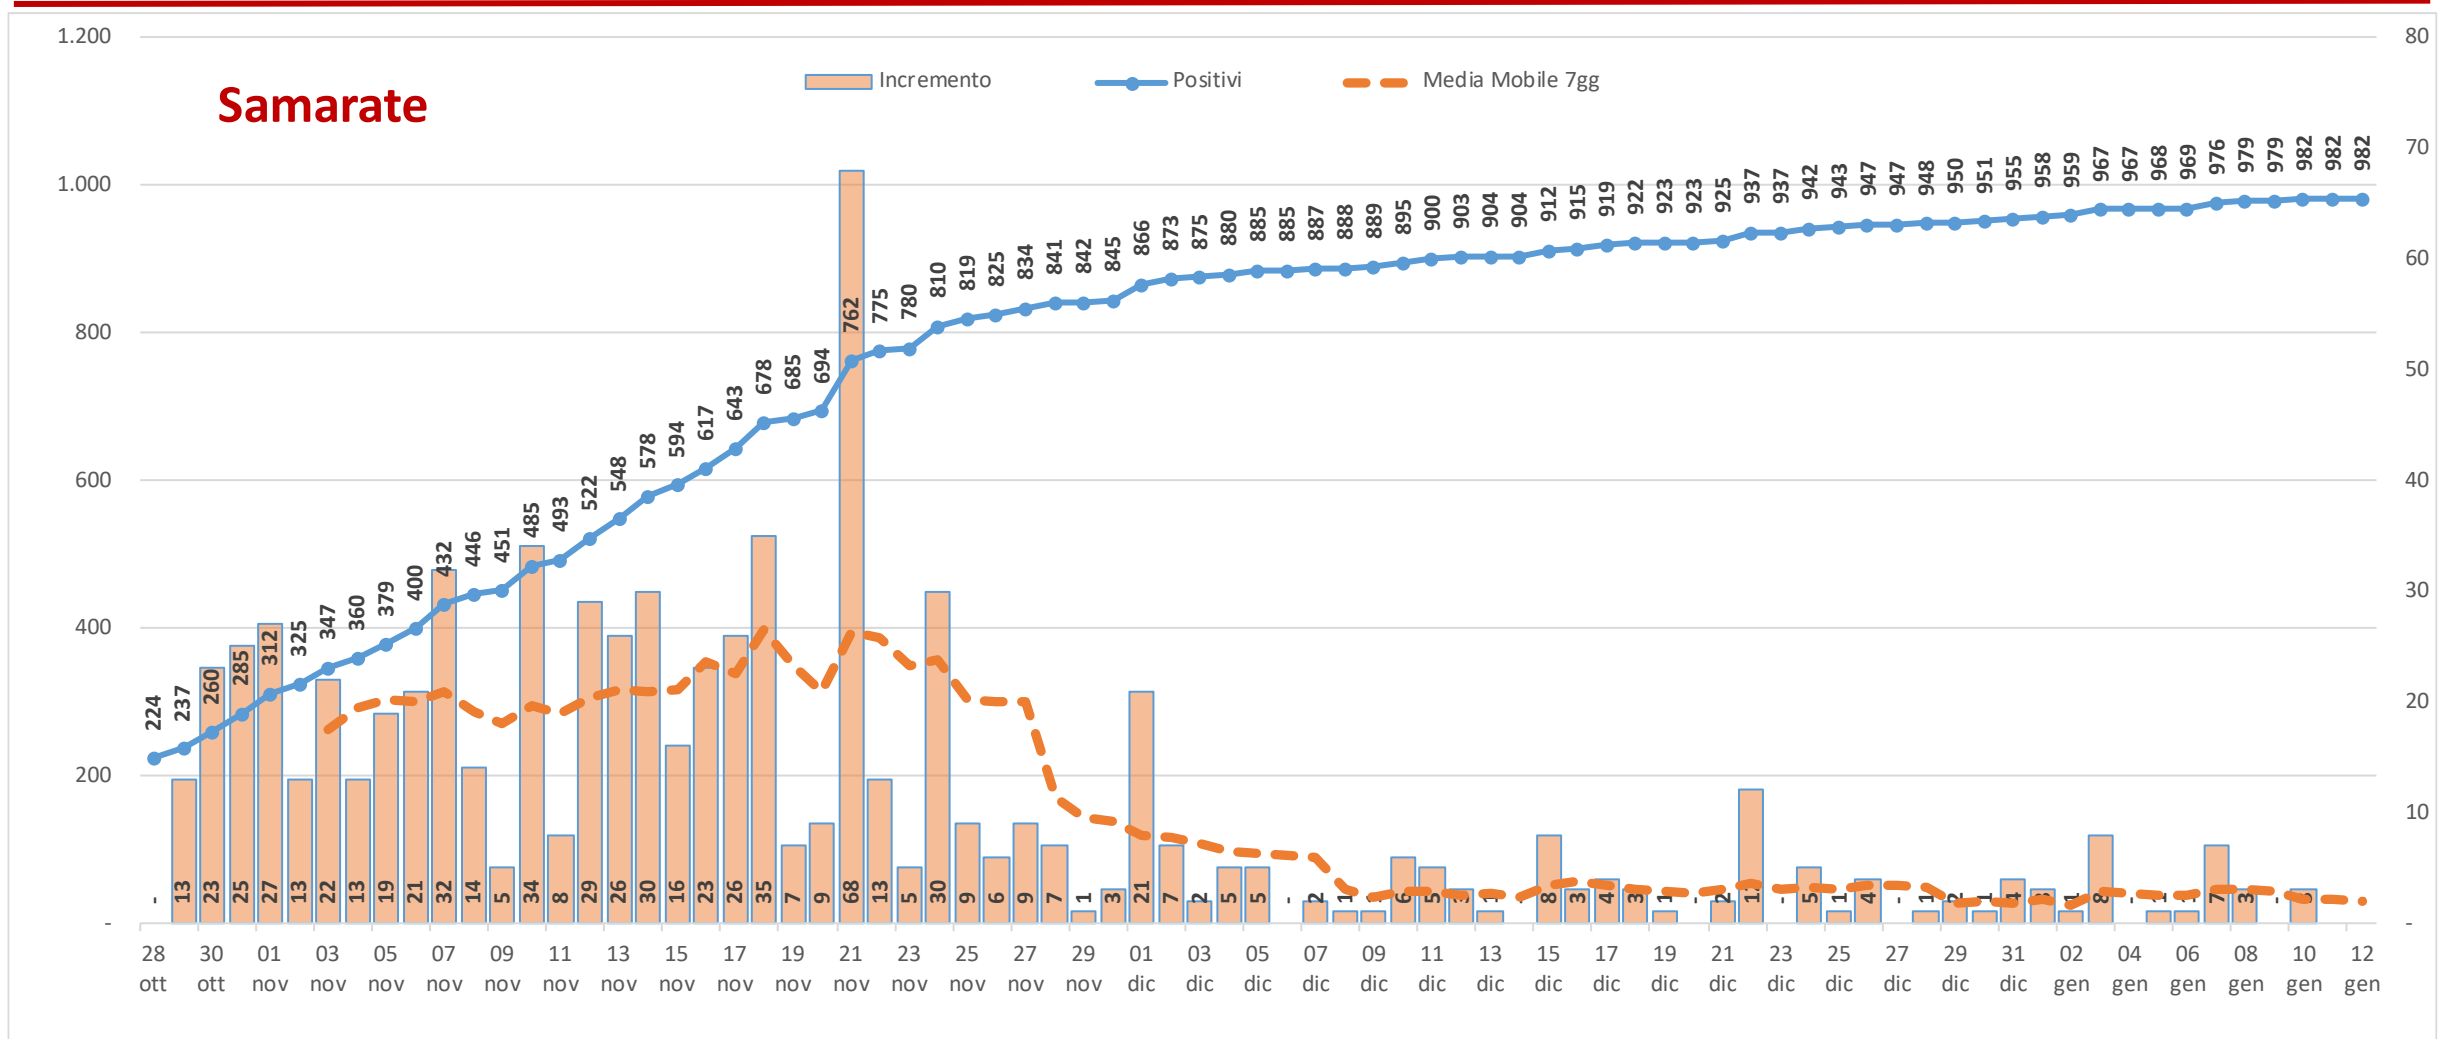

Andamento dei casi positivi nei principali comuni della provincia di Varese

Materiale preparato da Samuele Astuti sulla base dei dati ufficiali pubblicati da Regione Lombardia

Versione aggiornata martedì 12 gennaio

01. Varese

02. Busto Arsizio

03. Gallarate

04. Saronno

05. Cassano Magnago

06. Tradate

07. Caronno Pertusella

08. Somma Lombardo

09. Malnate

10. Samarate

11. Legnano

Confronto Varese - Busto Arsizio

Confronto Busto Arsizio - Gallarate