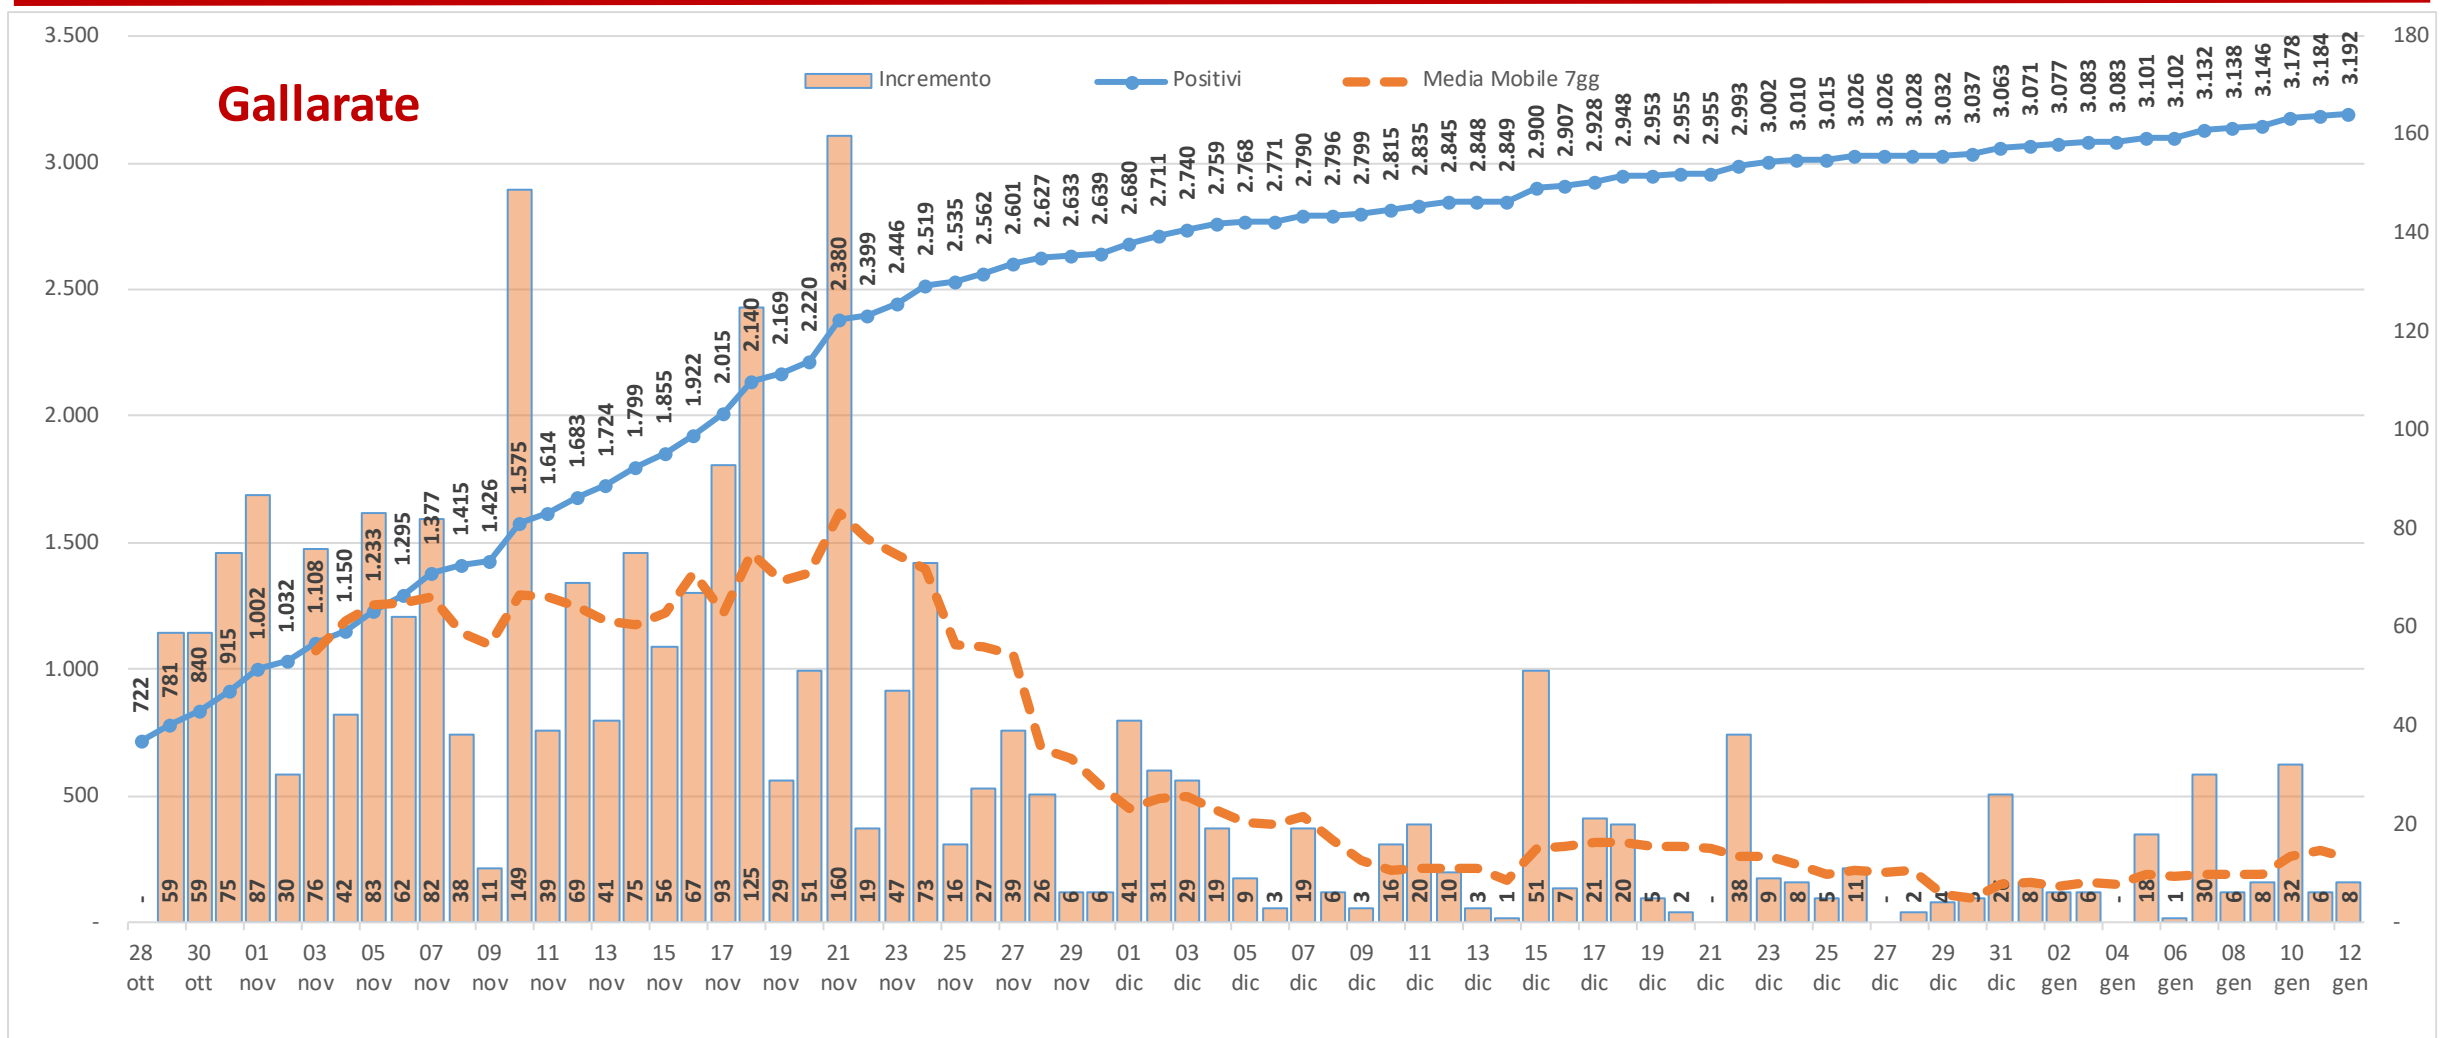

Andamento dei casi positivi nei principali comuni della provincia di Varese

Materiale preparato da Samuele Astuti sulla base dei dati ufficiali pubblicati da Regione Lombardia

Versione aggiornata martedì 12 gennaio

01. Varese

02. Busto Arsizio

03. Gallarate

04. Saronno

05. Cassano Magnago

06. Tradate

07. Caronno Pertusella

08. Somma Lombardo

09. Malnate

10. Samarate

11. Legnano

Confronto Varese - Busto Arsizio

Confronto Busto Arsizio - Gallarate