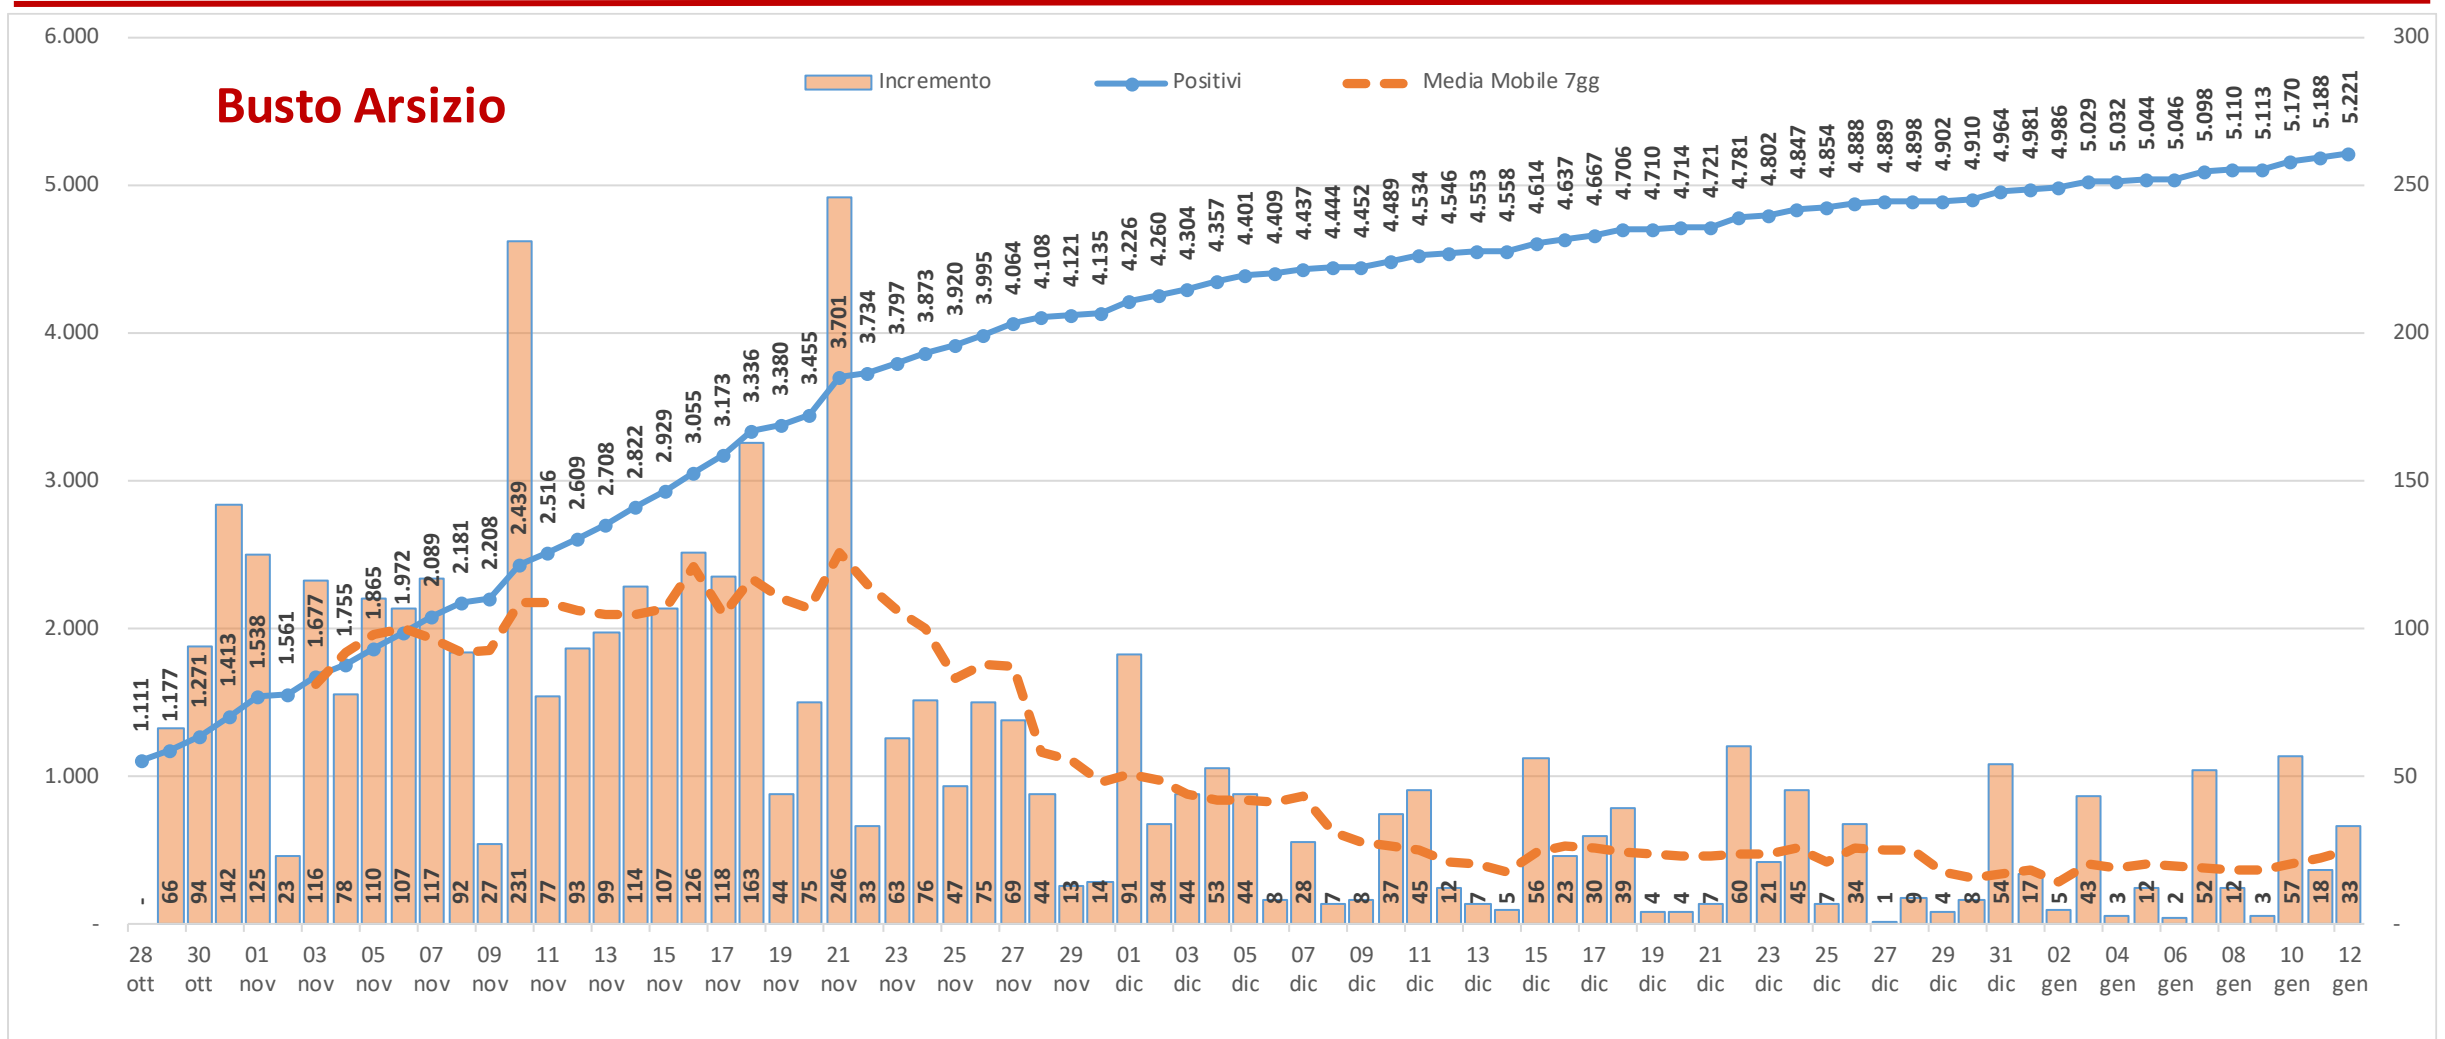

Andamento dei casi positivi nei principali comuni della provincia di Varese

Materiale preparato da Samuele Astuti sulla base dei dati ufficiali pubblicati da Regione Lombardia

Versione aggiornata martedì 12 gennaio

01. Varese

02. Busto Arsizio

03. Gallarate

04. Saronno

05. Cassano Magnago

06. Tradate

07. Caronno Pertusella

08. Somma Lombardo

09. Malnate

10. Samarate

11. Legnano

Confronto Varese - Busto Arsizio

Confronto Busto Arsizio - Gallarate