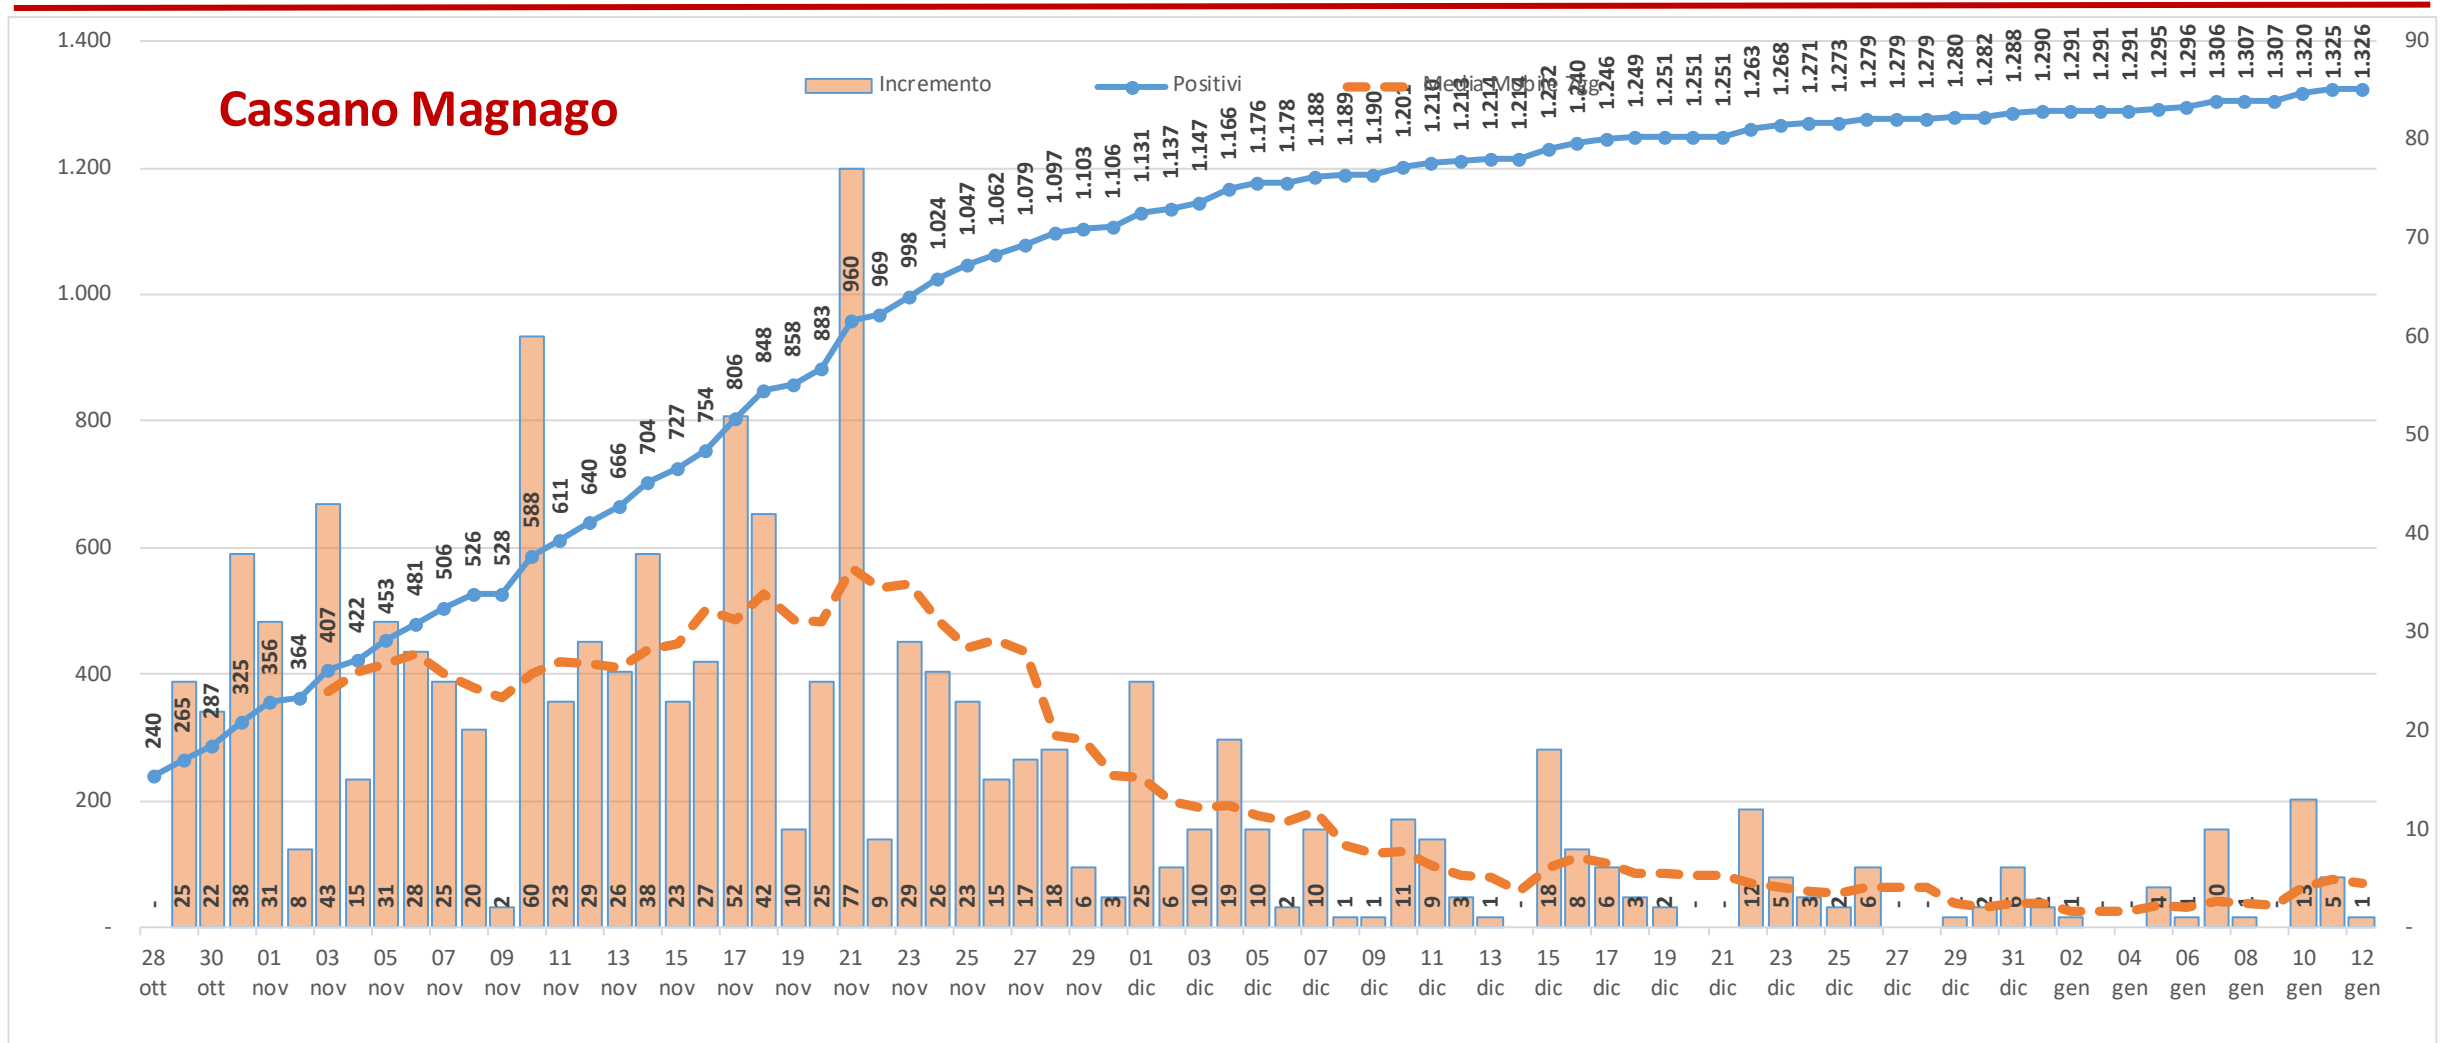

Andamento dei casi positivi nei principali comuni della provincia di Varese

Materiale preparato da Samuele Astuti sulla base dei dati ufficiali pubblicati da Regione Lombardia

Versione aggiornata martedì 12 gennaio

01. Varese

02. Busto Arsizio

03. Gallarate

04. Saronno

05. Cassano Magnago

06. Tradate

07. Caronno Pertusella

08. Somma Lombardo

09. Malnate

10. Samarate

11. Legnano

Confronto Varese - Busto Arsizio

Confronto Busto Arsizio - Gallarate