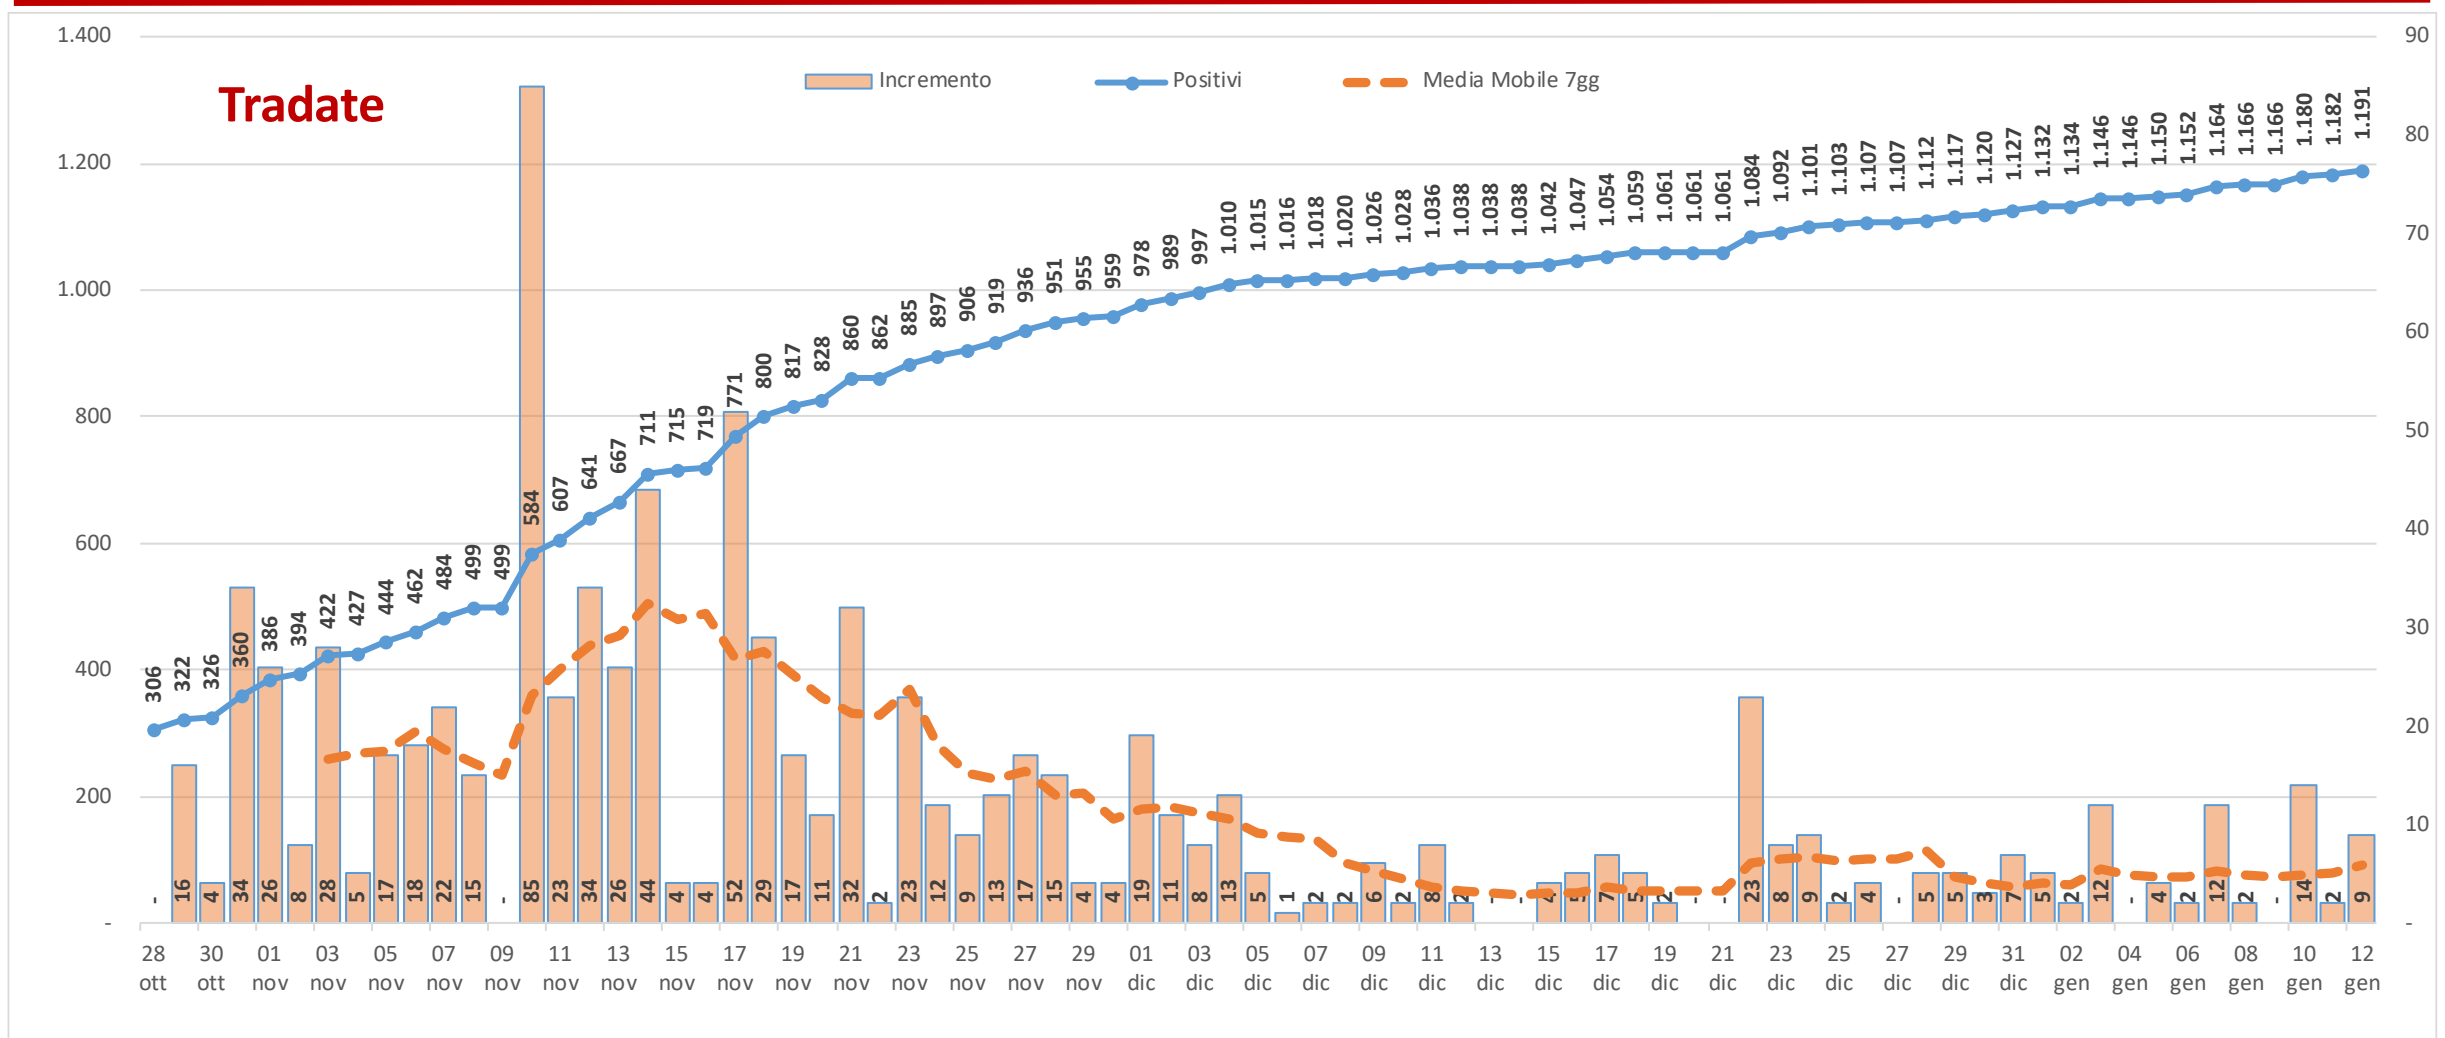

Andamento dei casi positivi nei principali comuni della provincia di Varese

Materiale preparato da Samuele Astuti sulla base dei dati ufficiali pubblicati da Regione Lombardia

Versione aggiornata martedì 12 gennaio

01. Varese

02. Busto Arsizio

03. Gallarate

04. Saronno

05. Cassano Magnago

06. Tradate

07. Caronno Pertusella

08. Somma Lombardo

09. Malnate

10. Samarate

11. Legnano

Confronto Varese - Busto Arsizio

Confronto Busto Arsizio - Gallarate