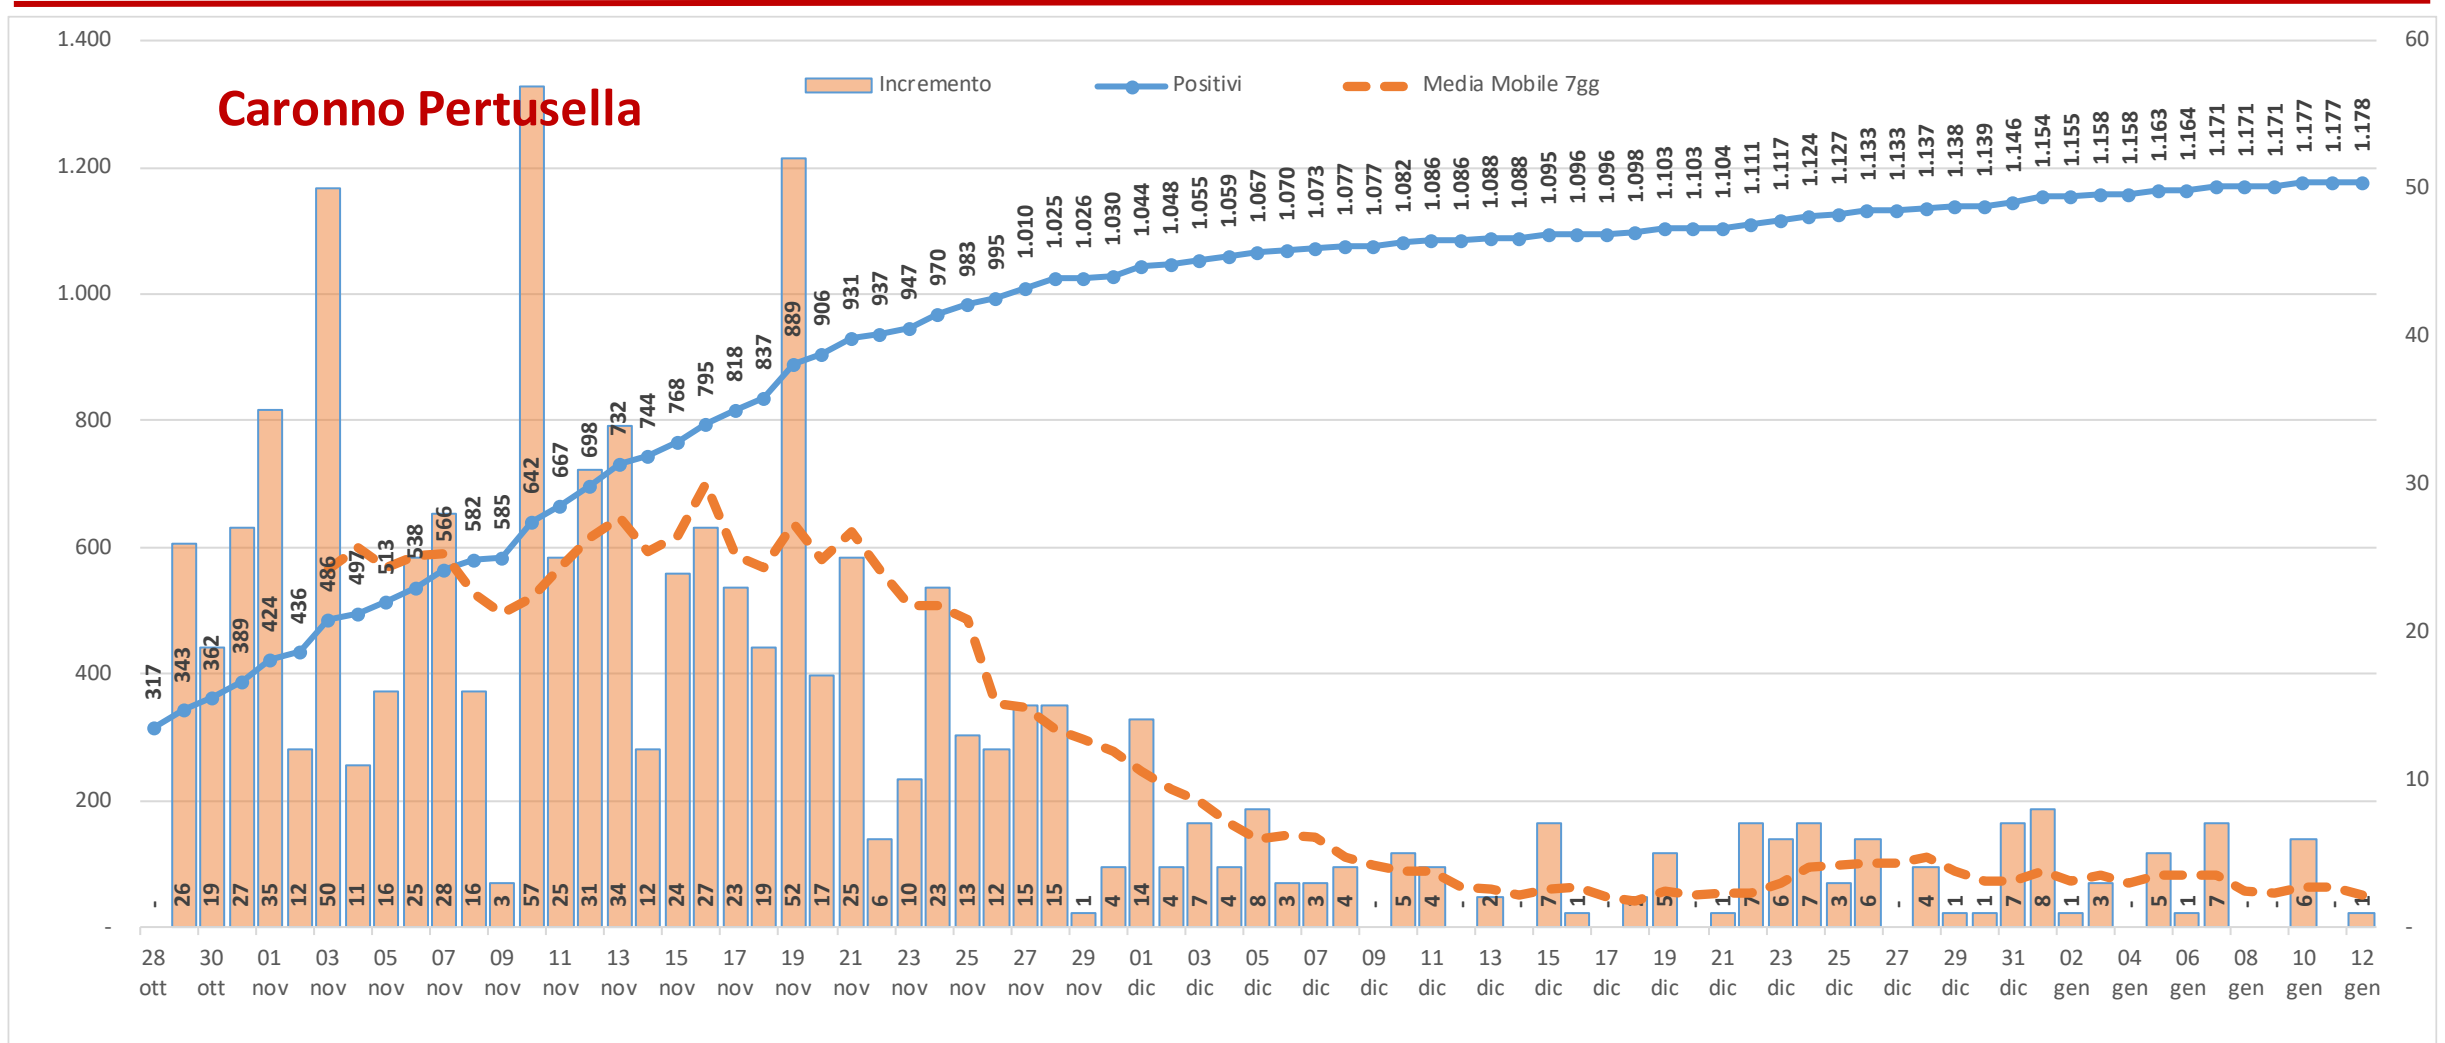

Andamento dei casi positivi nei principali comuni della provincia di Varese

Materiale preparato da Samuele Astuti sulla base dei dati ufficiali pubblicati da Regione Lombardia

Versione aggiornata martedì 12 gennaio

01. Varese

02. Busto Arsizio

03. Gallarate

04. Saronno

05. Cassano Magnago

06. Tradate

07. Caronno Pertusella

08. Somma Lombardo

09. Malnate

10. Samarate

11. Legnano

Confronto Varese - Busto Arsizio

Confronto Busto Arsizio - Gallarate