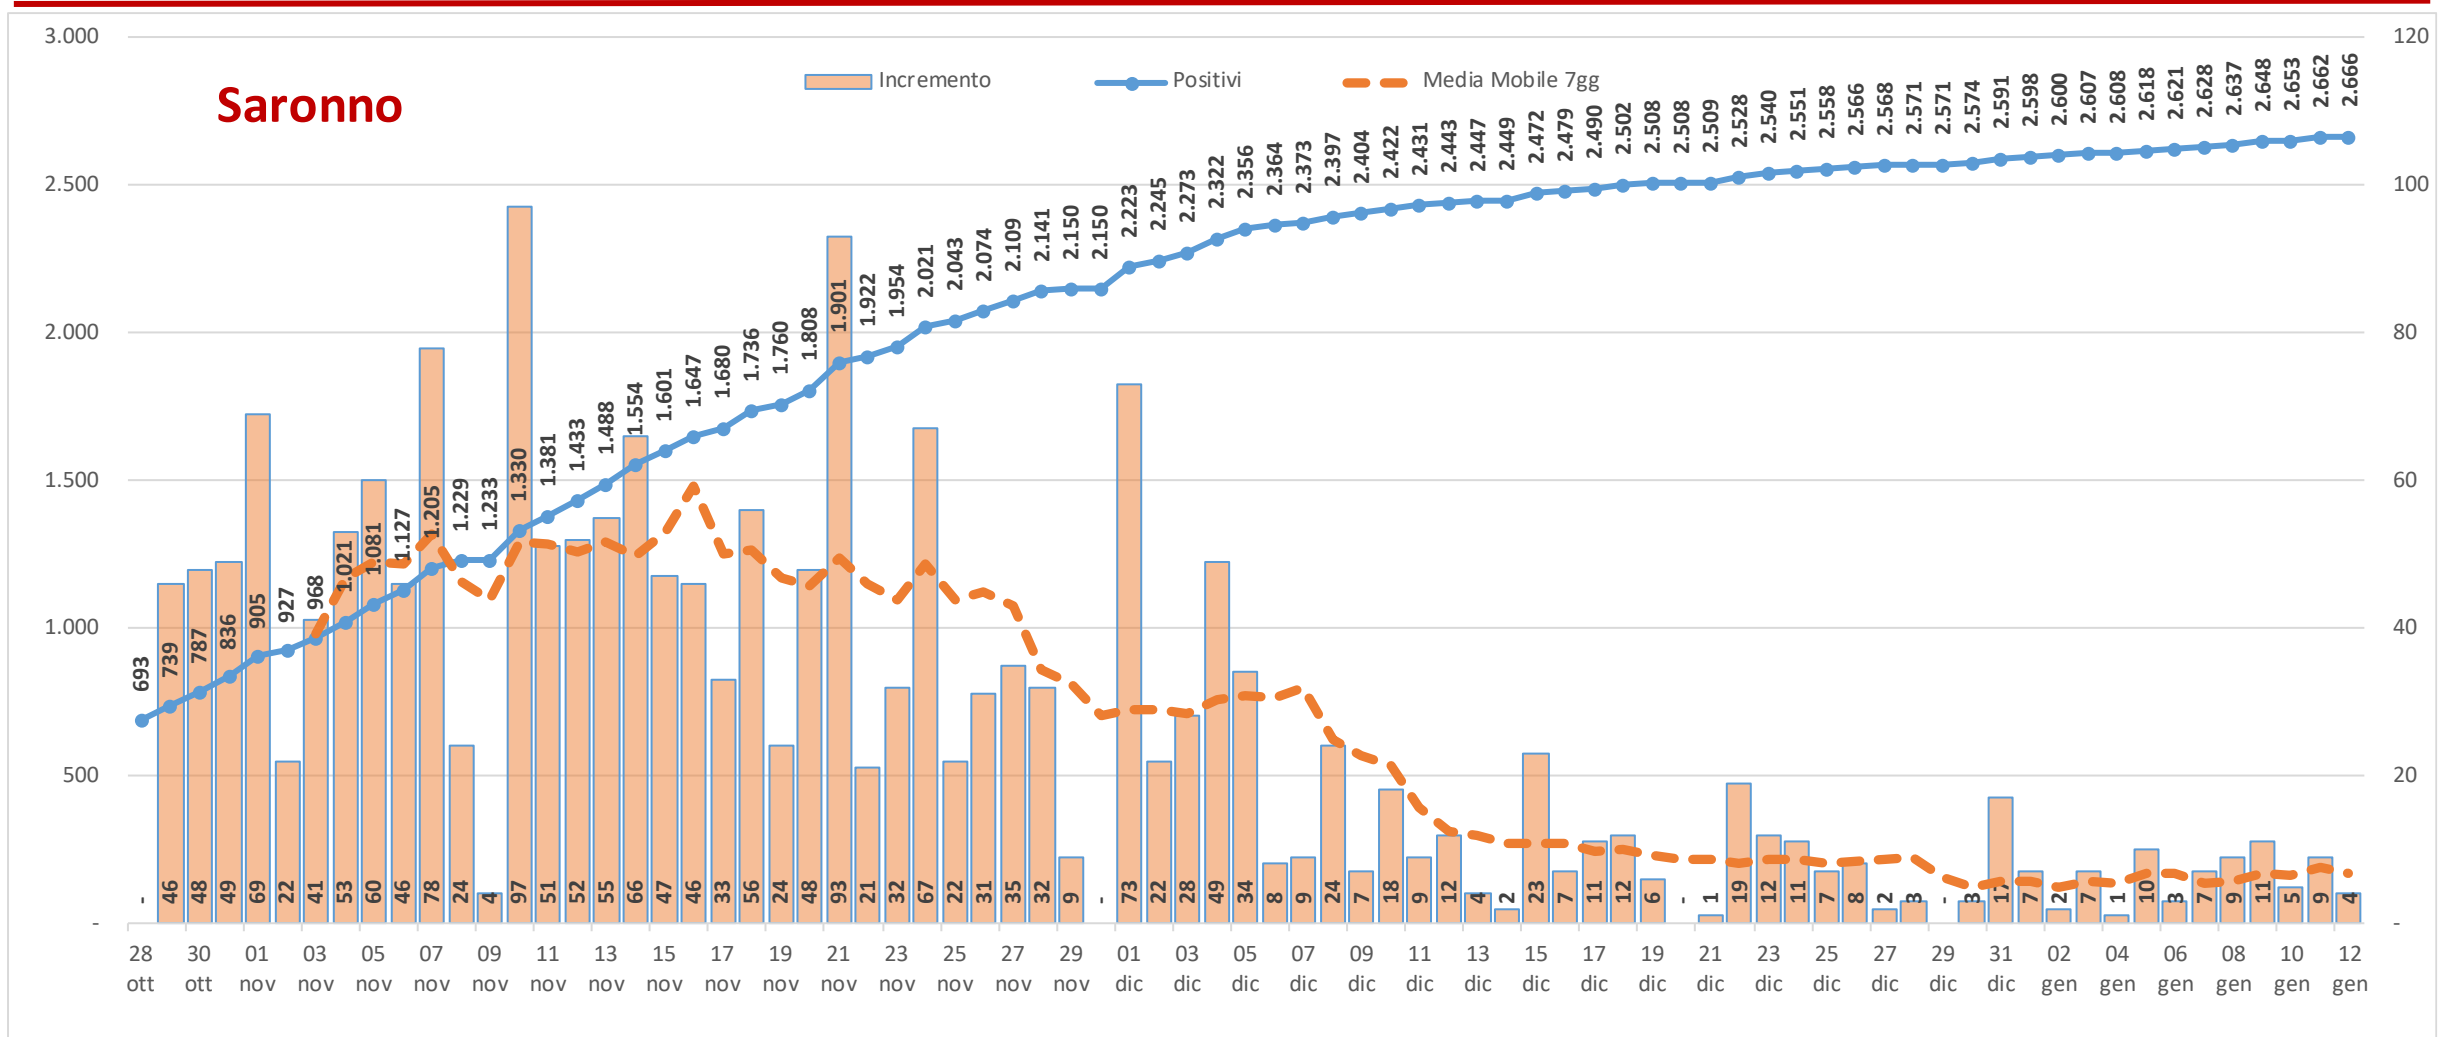

Andamento dei casi positivi nei principali comuni della provincia di Varese

Materiale preparato da Samuele Astuti sulla base dei dati ufficiali pubblicati da Regione Lombardia

Versione aggiornata martedì 12 gennaio

01. Varese

02. Busto Arsizio

03. Gallarate

04. Saronno

05. Cassano Magnago

06. Tradate

07. Caronno Pertusella

08. Somma Lombardo

09. Malnate

10. Samarate

11. Legnano

Confronto Varese - Busto Arsizio

Confronto Busto Arsizio - Gallarate