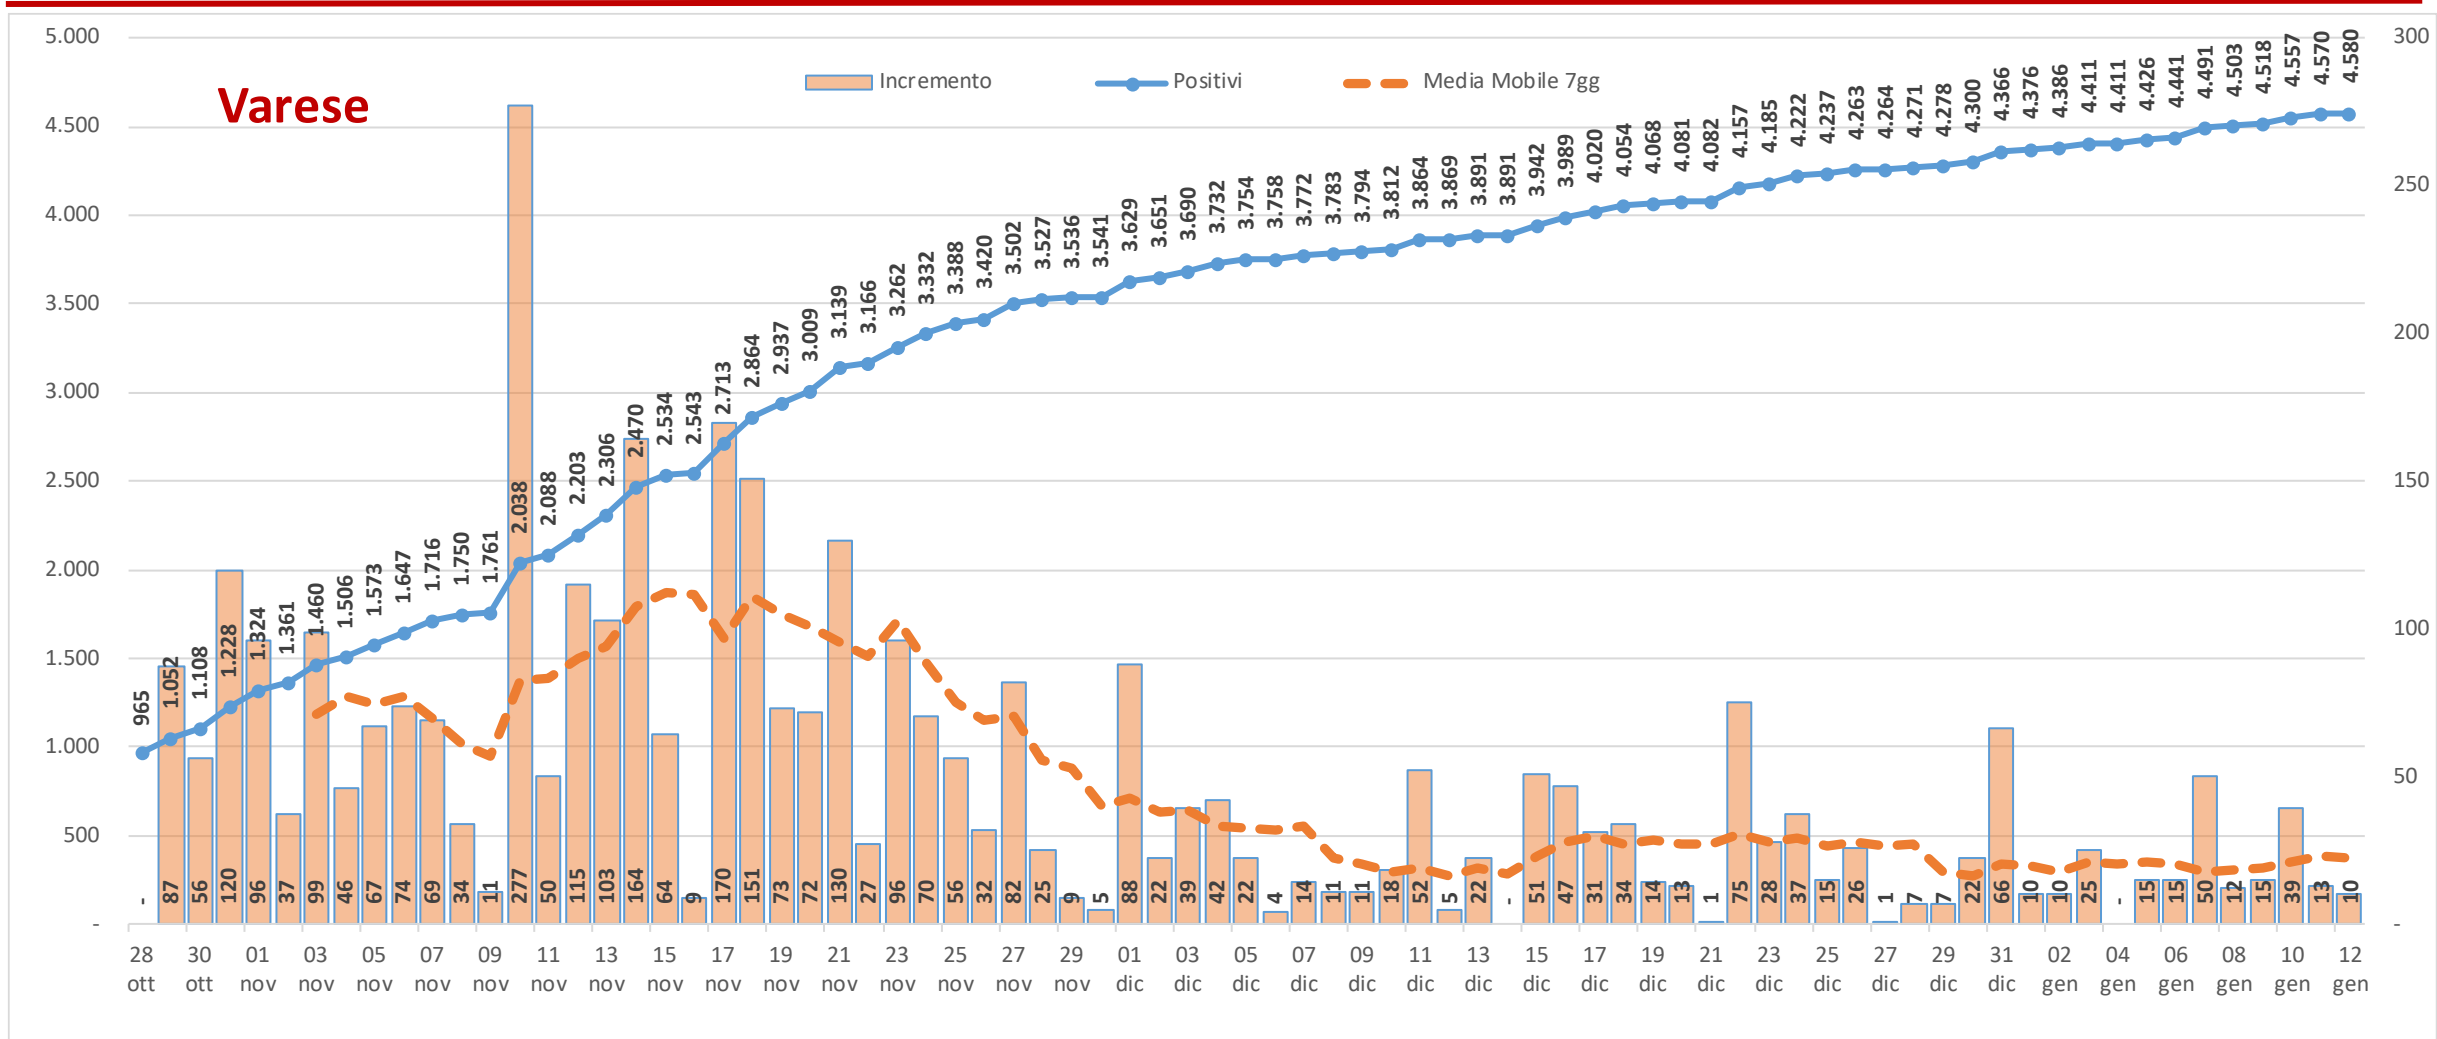

Andamento dei casi positivi nei principali comuni della provincia di Varese

Materiale preparato da Samuele Astuti sulla base dei dati ufficiali pubblicati da Regione Lombardia

Versione aggiornata martedì 12 gennaio

01. Varese

02. Busto Arsizio

03. Gallarate

04. Saronno

05. Cassano Magnago

06. Tradate

07. Caronno Pertusella

08. Somma Lombardo

09. Malnate

10. Samarate

11. Legnano

Confronto Varese - Busto Arsizio

Confronto Busto Arsizio - Gallarate