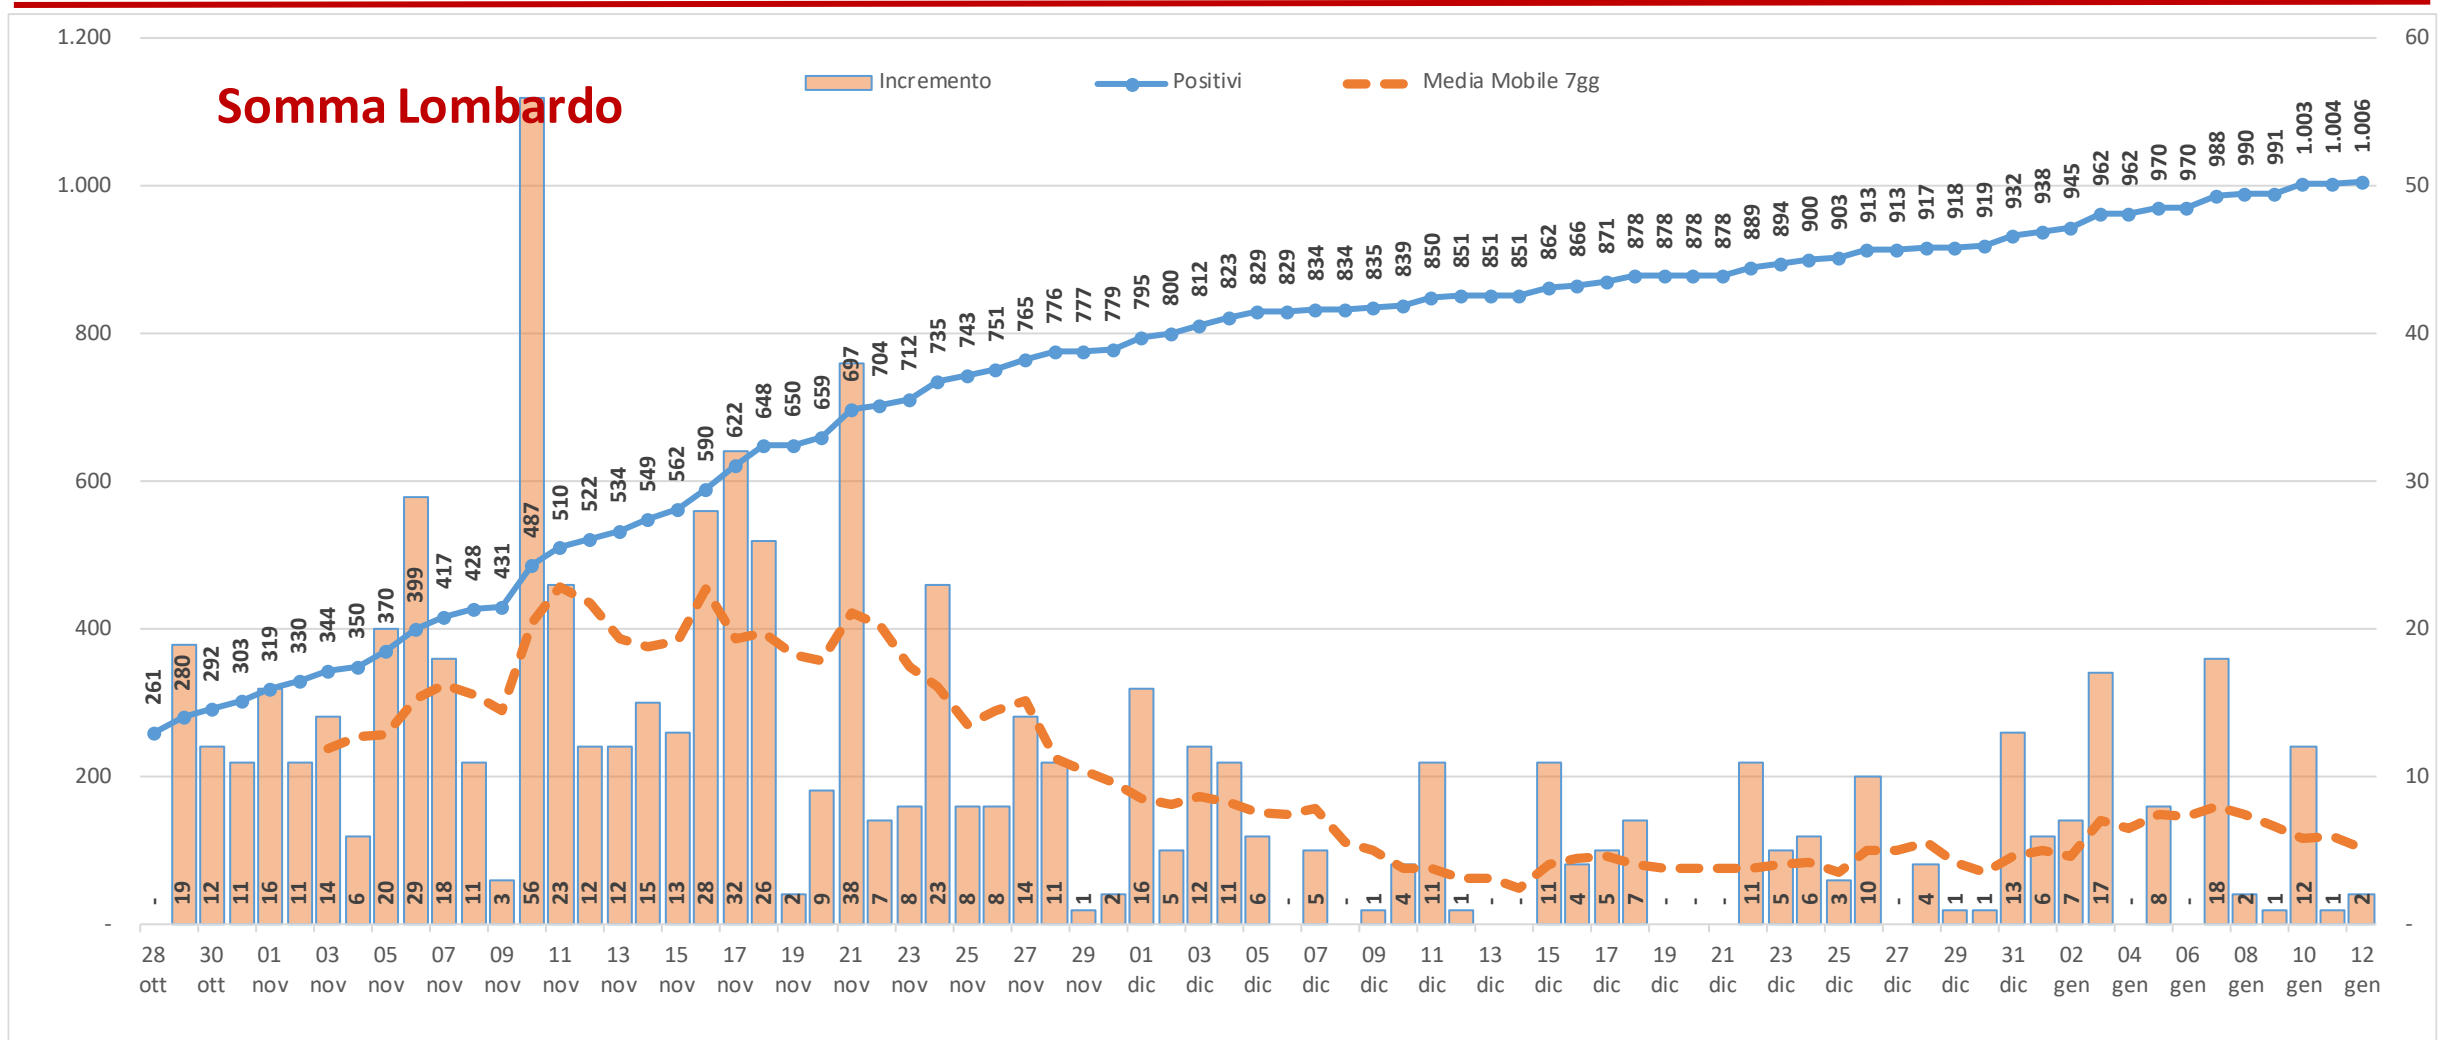

Andamento dei casi positivi nei principali comuni della provincia di Varese

Materiale preparato da Samuele Astuti sulla base dei dati ufficiali pubblicati da Regione Lombardia

Versione aggiornata martedì 12 gennaio

01. Varese

02. Busto Arsizio

03. Gallarate

04. Saronno

05. Cassano Magnago

06. Tradate

07. Caronno Pertusella

08. Somma Lombardo

09. Malnate

10. Samarate

11. Legnano

Confronto Varese - Busto Arsizio

Confronto Busto Arsizio - Gallarate