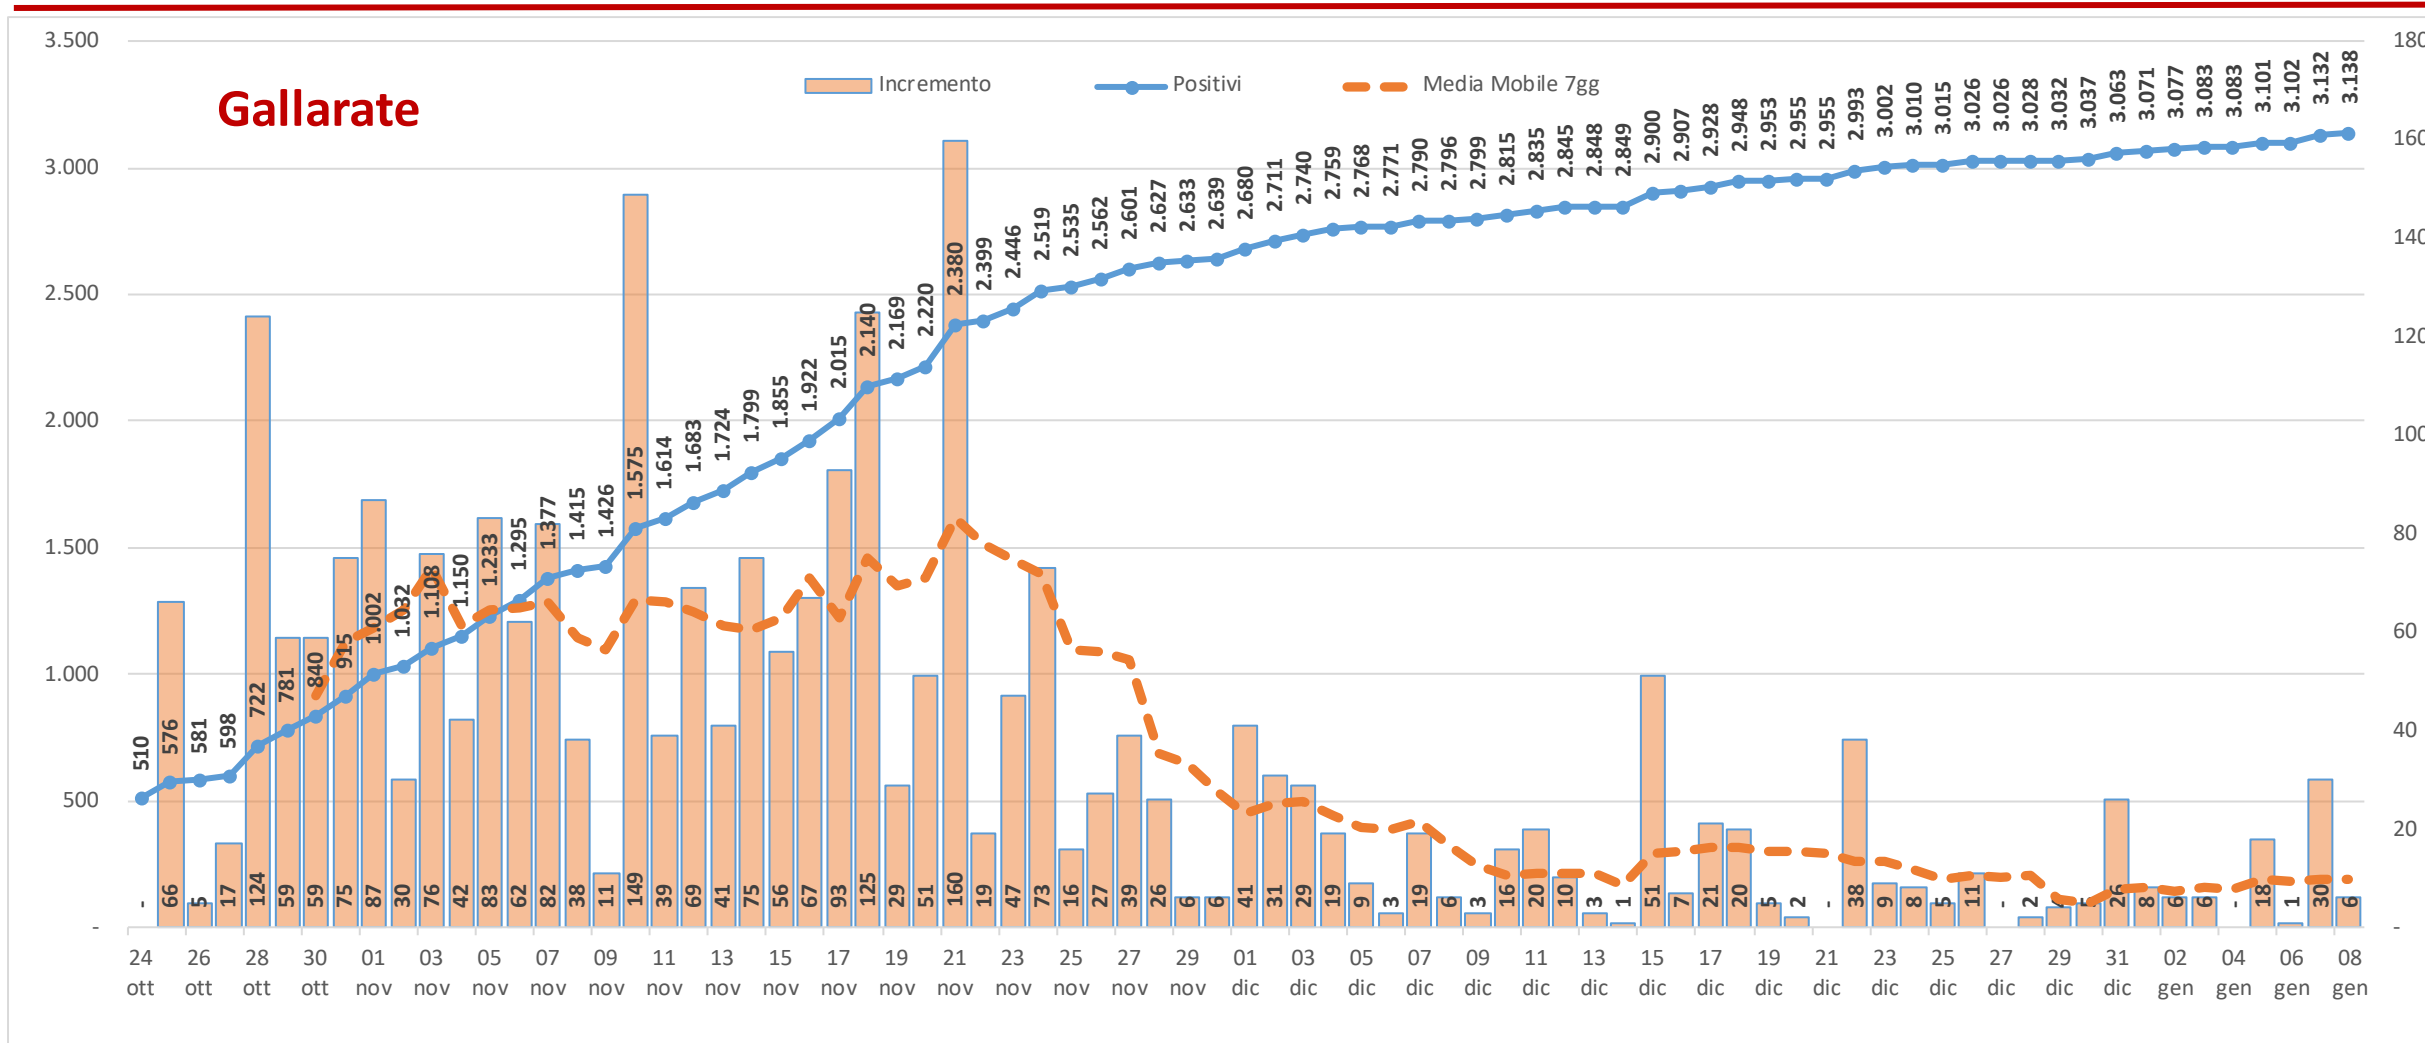

Andamento dei casi positivi nei principali comuni della provincia di Varese

Materiale preparato da Samuele Astuti sulla base dei dati ufficiali pubblicati da Regione Lombardia

Versione aggiornata venerdì 8 gennaio

01. Varese

02. Busto Arsizio

03. Gallarate

04. Saronno

05. Cassano Magnago

06. Tradate

07. Caronno Pertusella

08. Somma Lombardo

09. Malnate

10. Samarate

11. Legnano

Confronto Varese - Busto Arsizio

Confronto Busto Arsizio - Gallarate