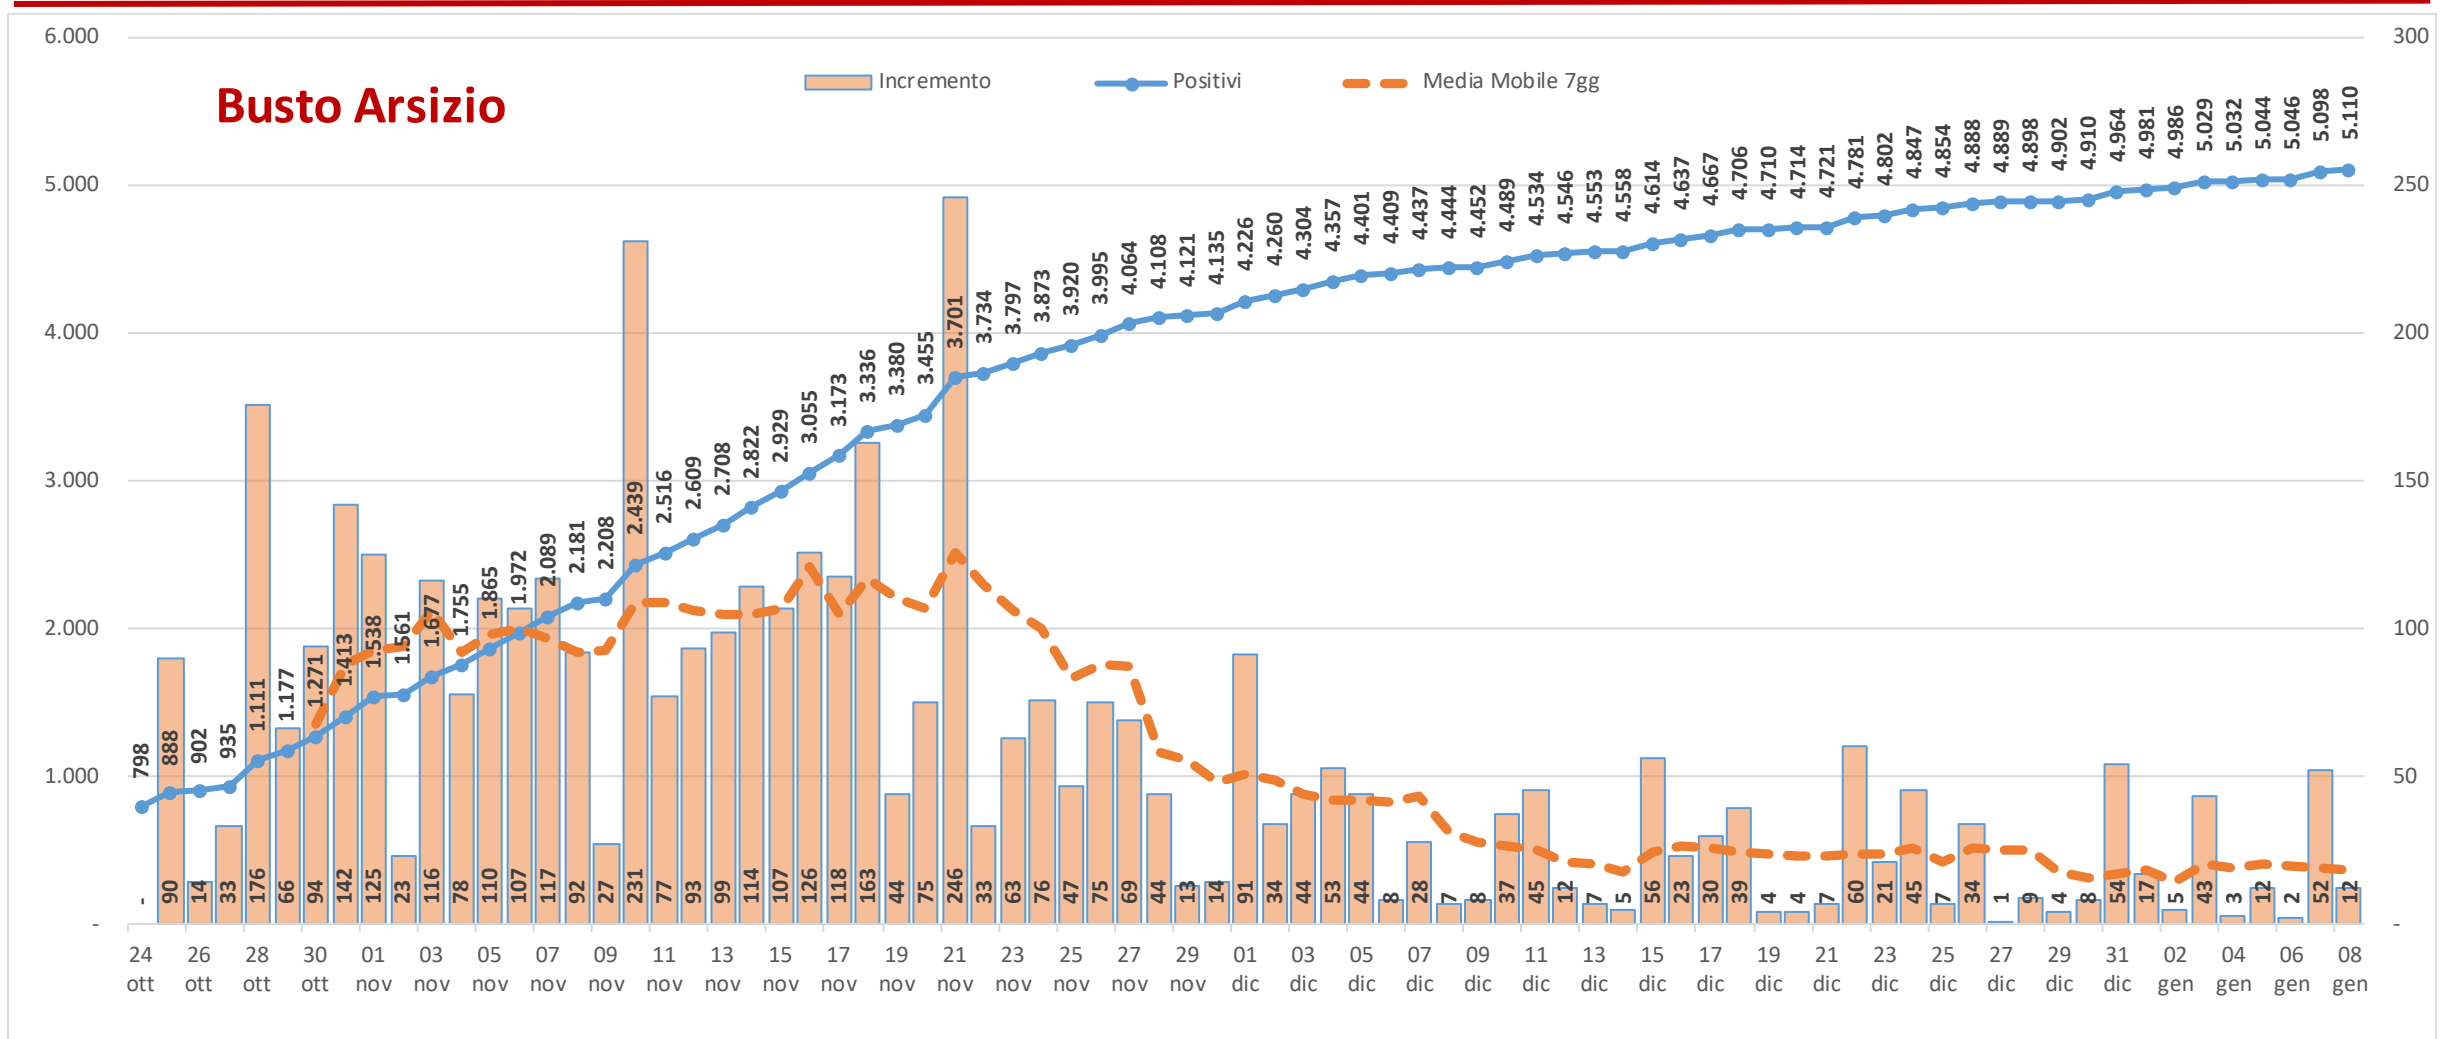

Andamento dei casi positivi nei principali comuni della provincia di Varese

Materiale preparato da Samuele Astuti sulla base dei dati ufficiali pubblicati da Regione Lombardia

Versione aggiornata venerdì 8 gennaio

01. Varese

02. Busto Arsizio

03. Gallarate

04. Saronno

05. Cassano Magnago

06. Tradate

07. Caronno Pertusella

08. Somma Lombardo

09. Malnate

10. Samarate

11. Legnano

Confronto Varese - Busto Arsizio

Confronto Busto Arsizio - Gallarate