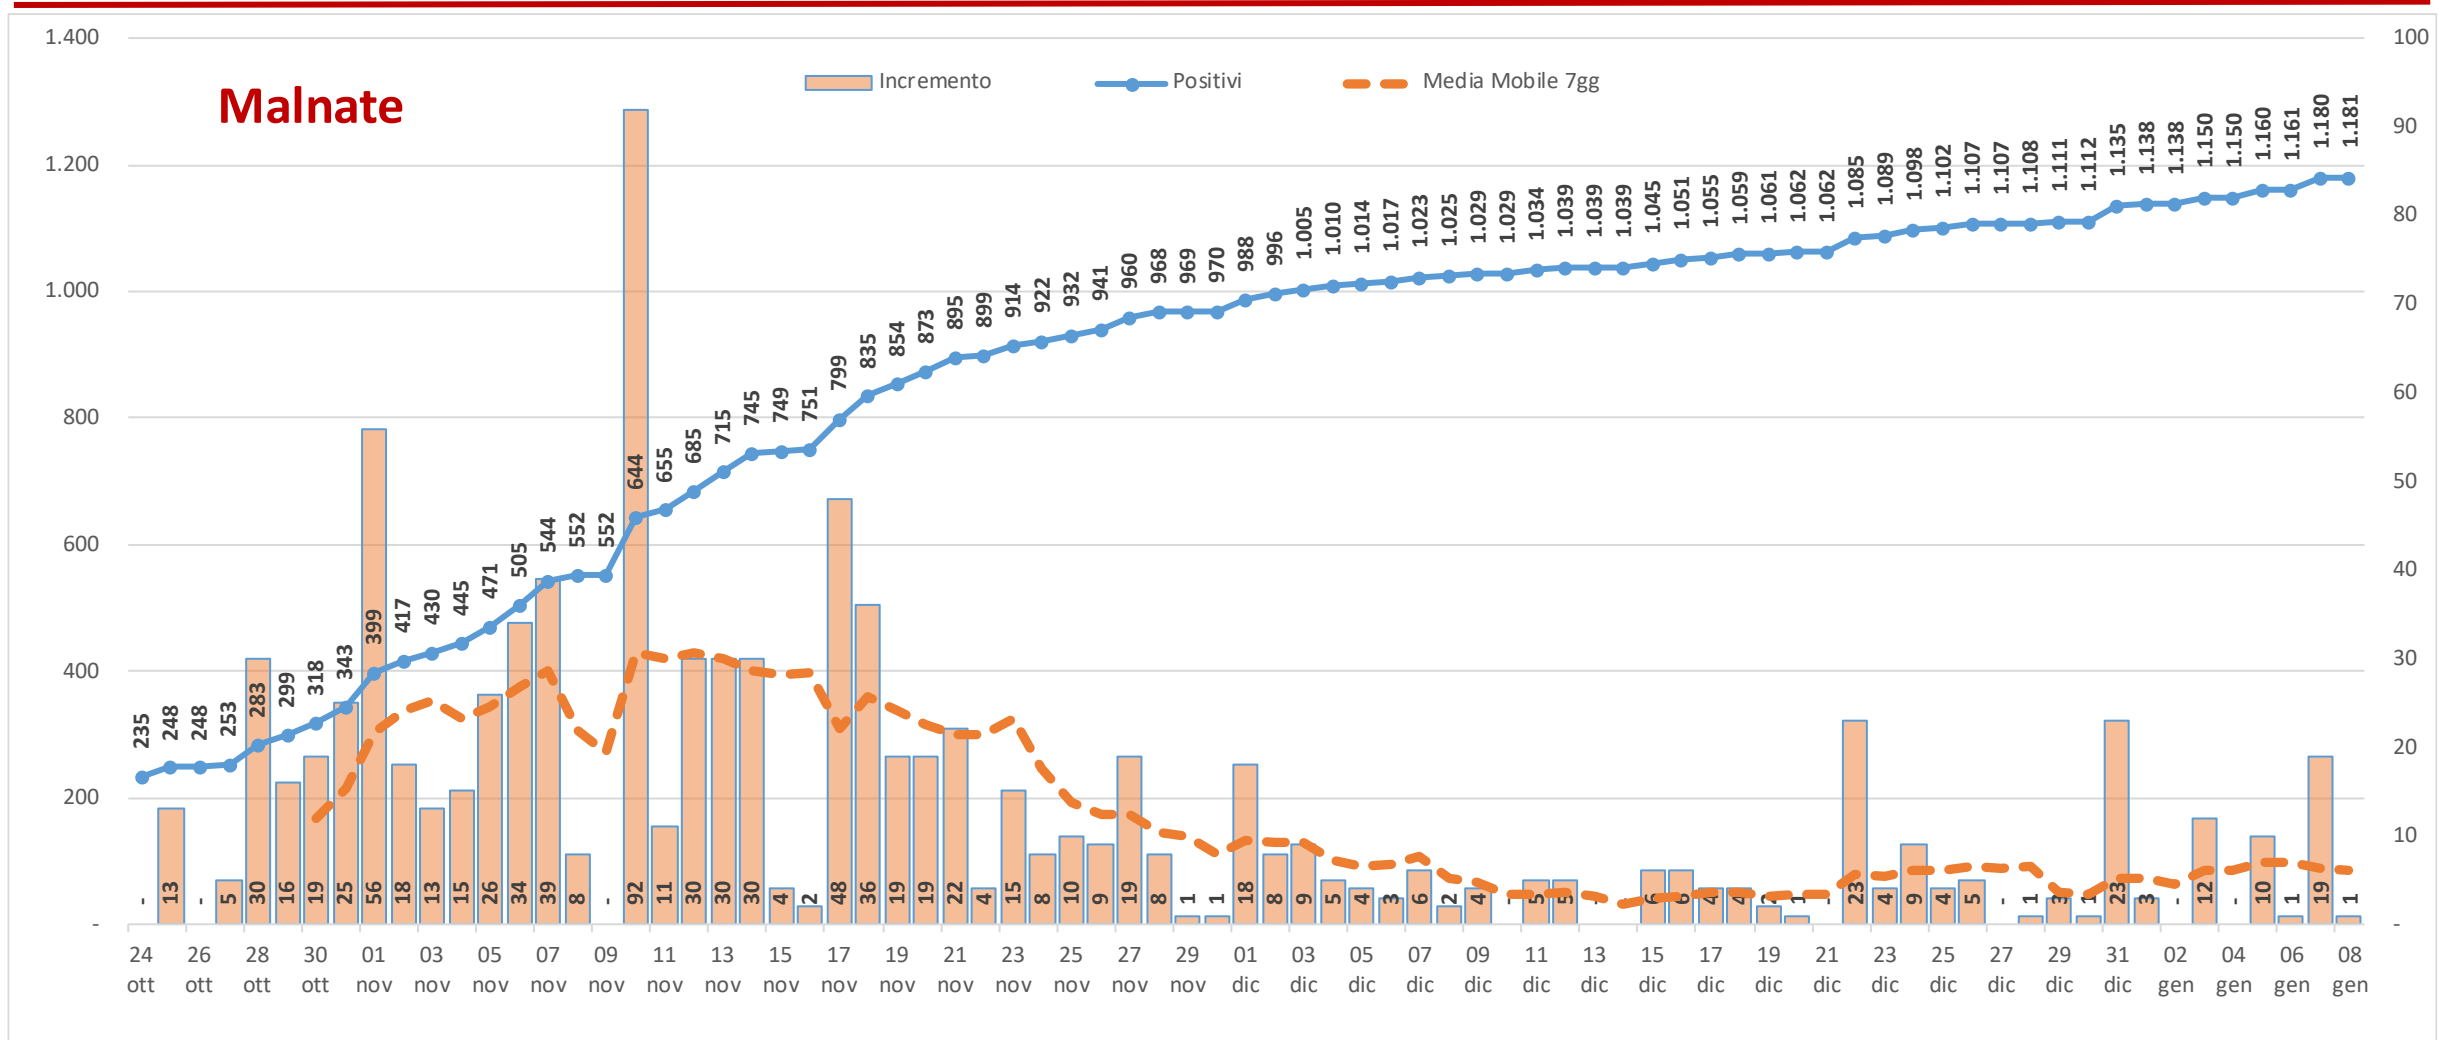

Andamento dei casi positivi nei principali comuni della provincia di Varese

Materiale preparato da Samuele Astuti sulla base dei dati ufficiali pubblicati da Regione Lombardia

Versione aggiornata venerdì 8 gennaio

01. Varese

02. Busto Arsizio

03. Gallarate

04. Saronno

05. Cassano Magnago

06. Tradate

07. Caronno Pertusella

08. Somma Lombardo

09. Malnate

10. Samarate

11. Legnano

Confronto Varese - Busto Arsizio

Confronto Busto Arsizio - Gallarate