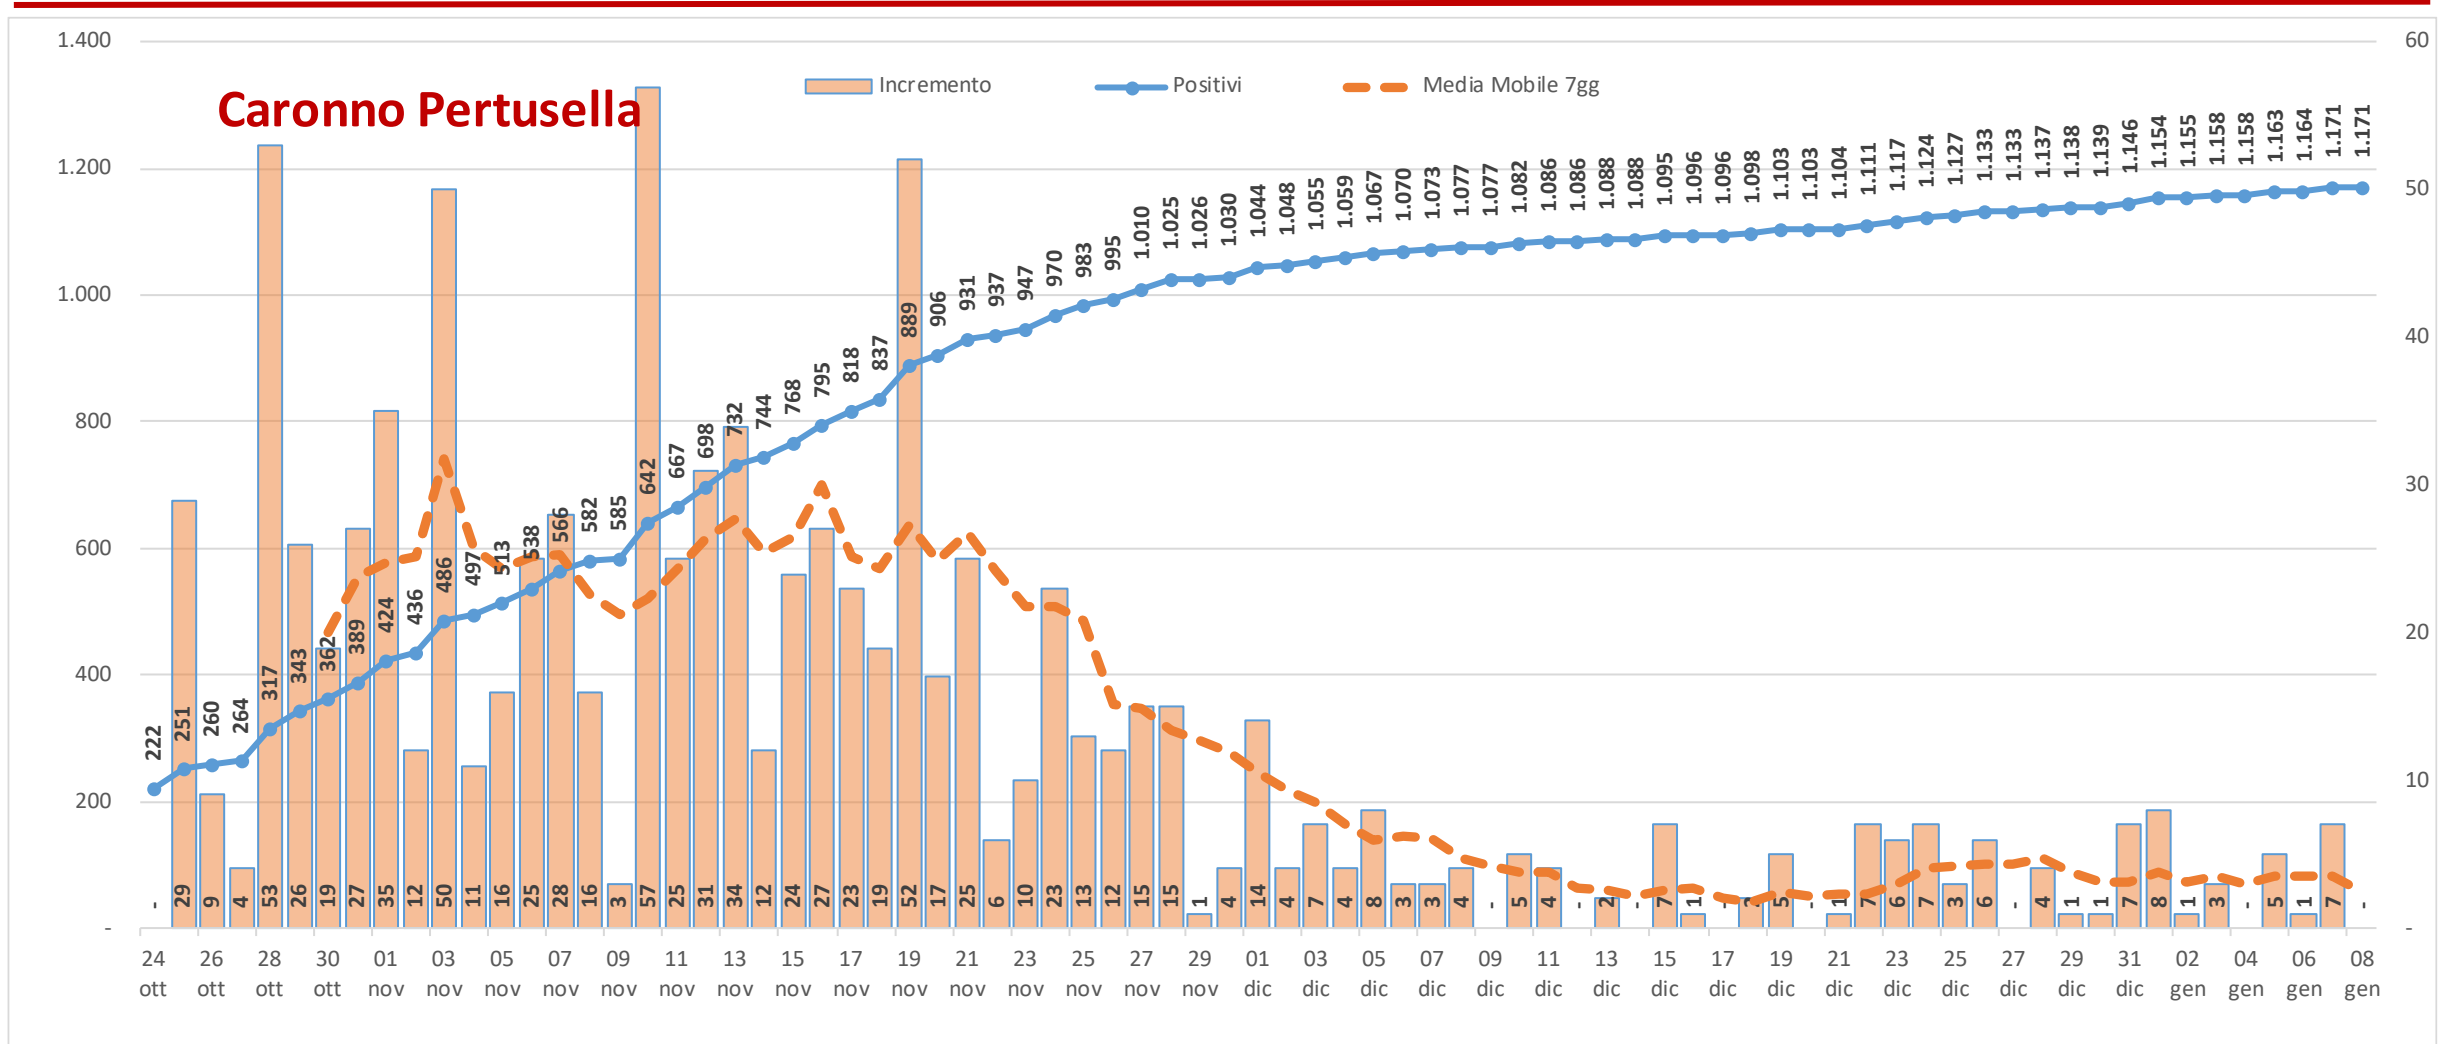

Andamento dei casi positivi nei principali comuni della provincia di Varese

Materiale preparato da Samuele Astuti sulla base dei dati ufficiali pubblicati da Regione Lombardia

Versione aggiornata venerdì 8 gennaio

01. Varese

02. Busto Arsizio

03. Gallarate

04. Saronno

05. Cassano Magnago

06. Tradate

07. Caronno Pertusella

08. Somma Lombardo

09. Malnate

10. Samarate

11. Legnano

Confronto Varese - Busto Arsizio

Confronto Busto Arsizio - Gallarate