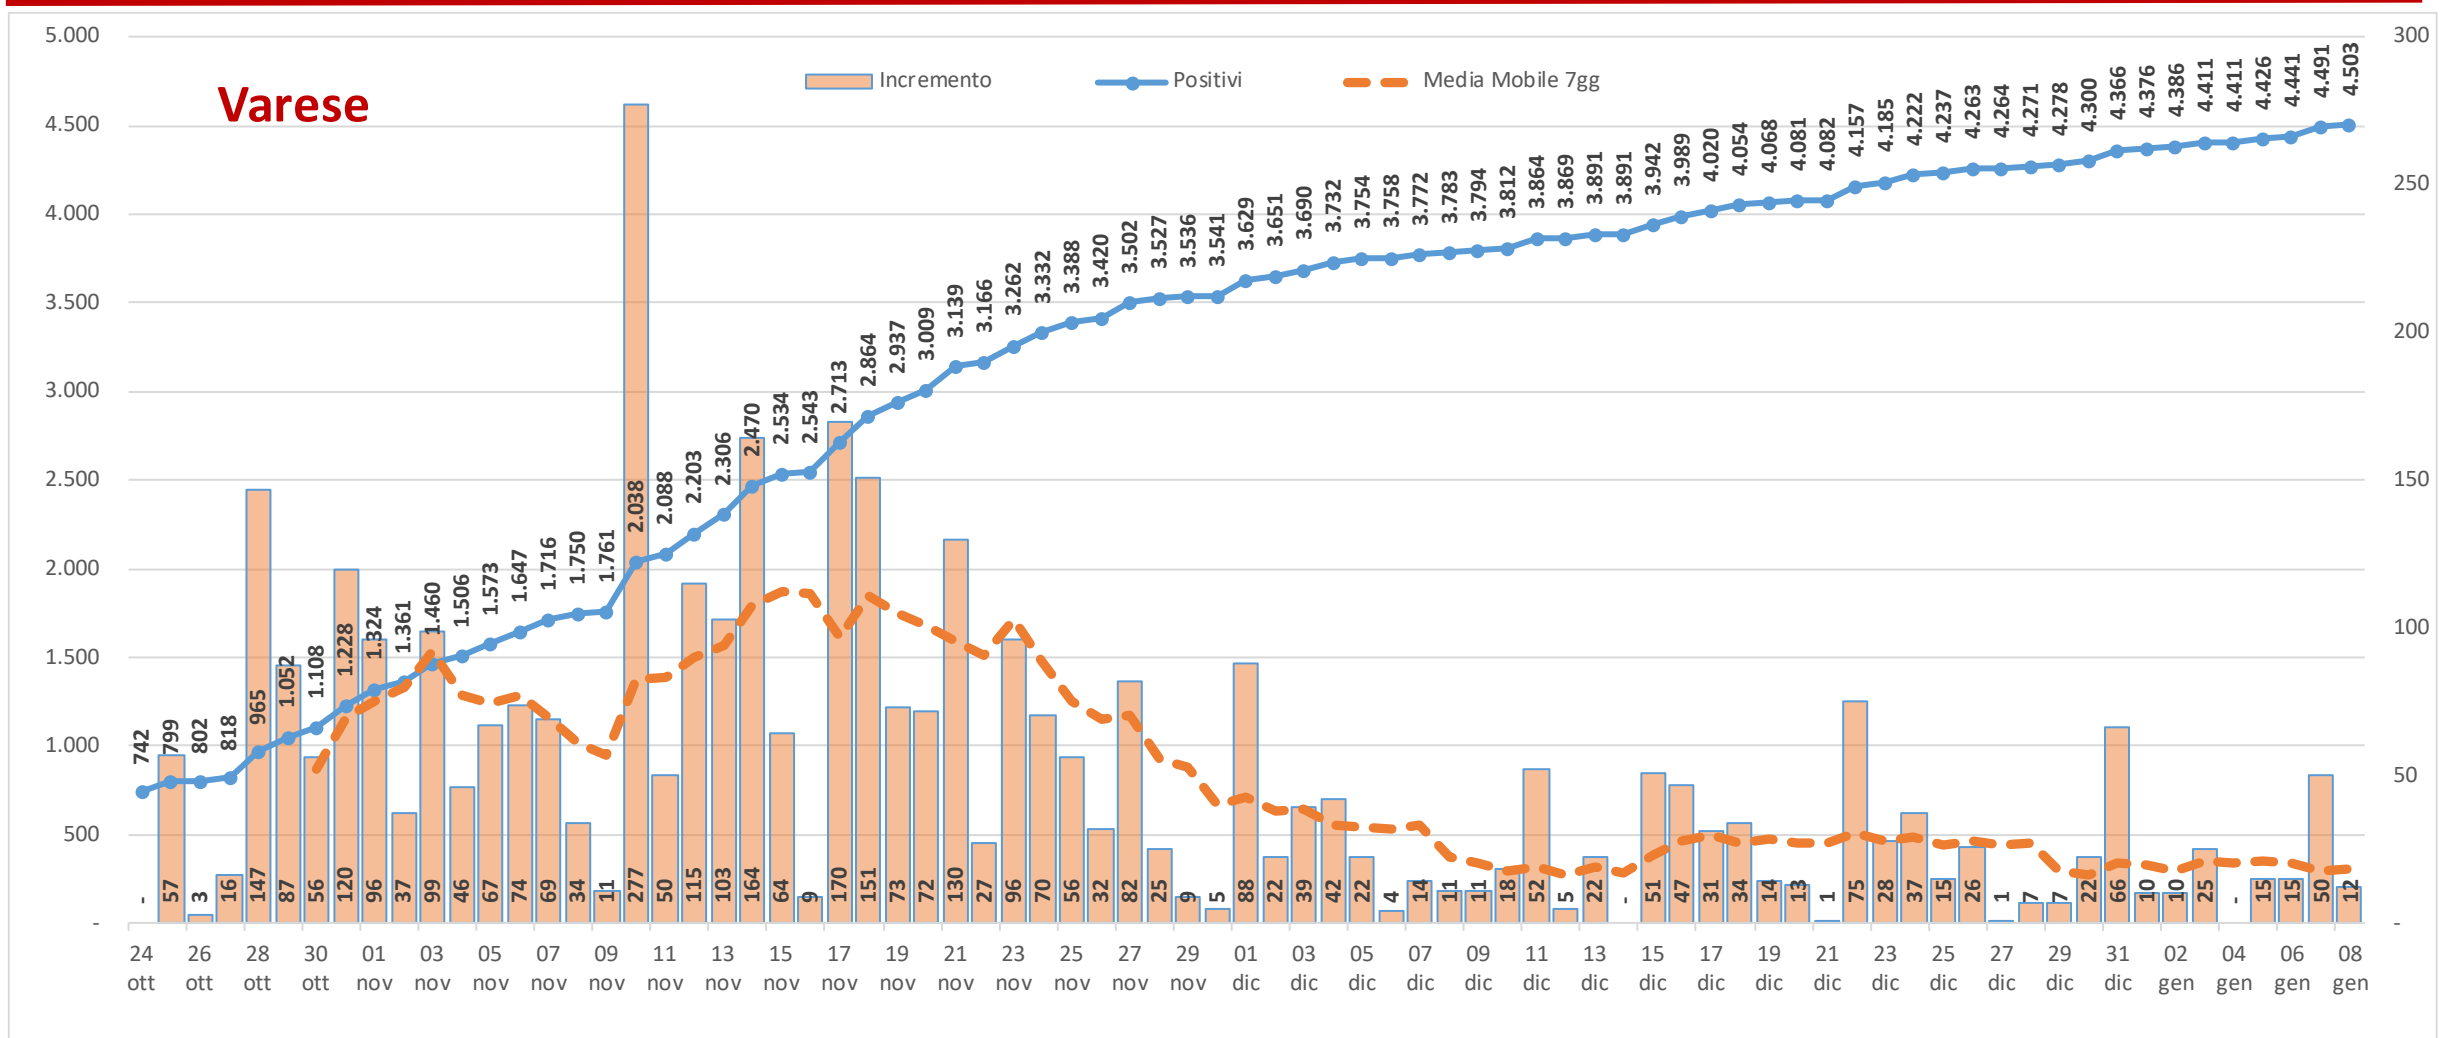

Andamento dei casi positivi nei principali comuni della provincia di Varese

Materiale preparato da Samuele Astuti sulla base dei dati ufficiali pubblicati da Regione Lombardia

Versione aggiornata venerdì 8 gennaio

01. Varese

02. Busto Arsizio

03. Gallarate

04. Saronno

05. Cassano Magnago

06. Tradate

07. Caronno Pertusella

08. Somma Lombardo

09. Malnate

10. Samarate

11. Legnano

Confronto Varese - Busto Arsizio

Confronto Busto Arsizio - Gallarate