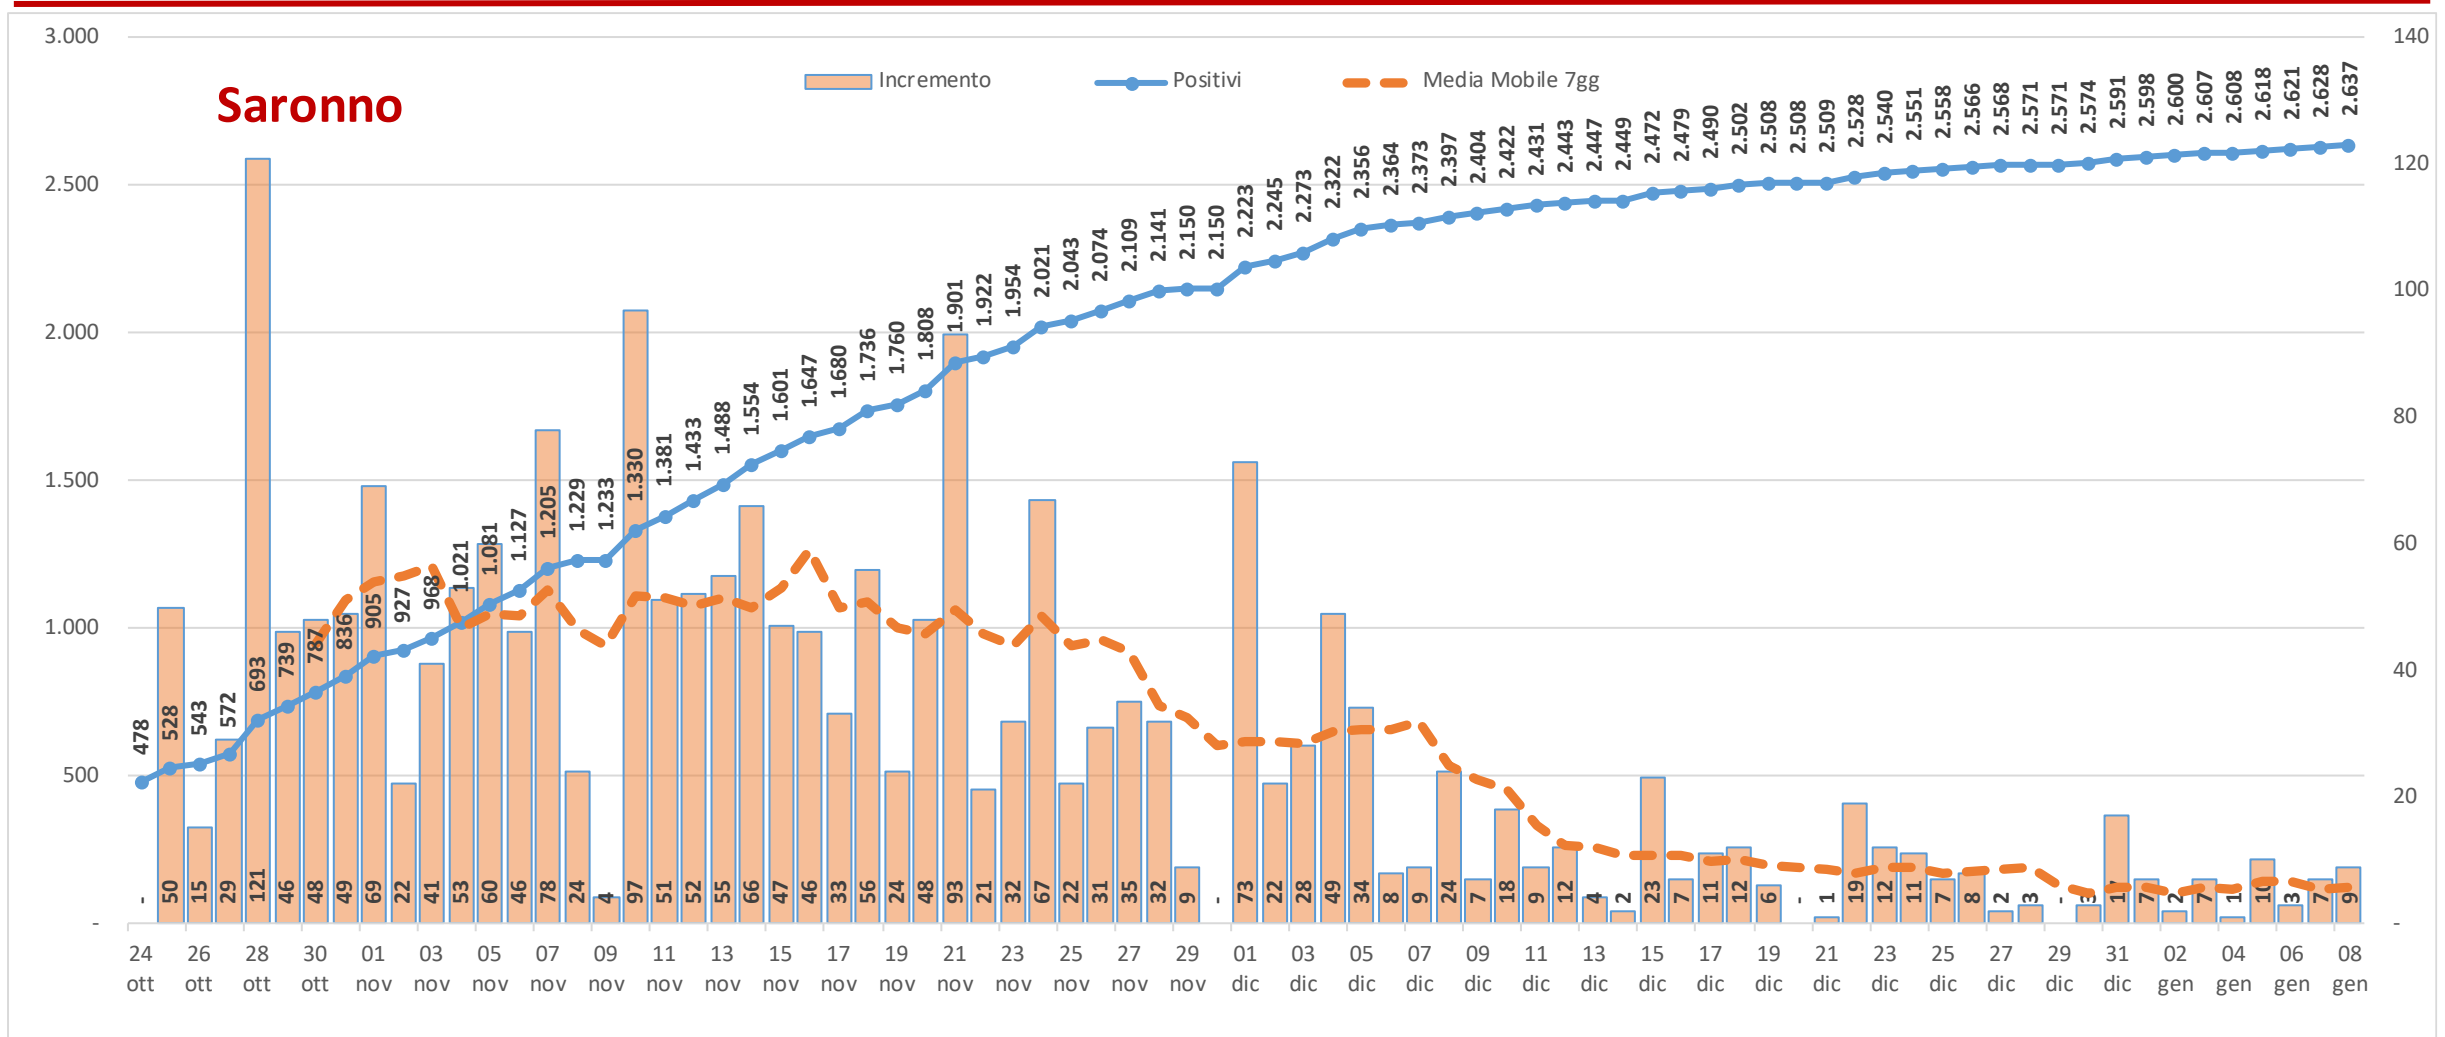

Andamento dei casi positivi nei principali comuni della provincia di Varese

Materiale preparato da Samuele Astuti sulla base dei dati ufficiali pubblicati da Regione Lombardia

Versione aggiornata venerdì 8 gennaio

01. Varese

02. Busto Arsizio

03. Gallarate

04. Saronno

05. Cassano Magnago

06. Tradate

07. Caronno Pertusella

08. Somma Lombardo

09. Malnate

10. Samarate

11. Legnano

Confronto Varese - Busto Arsizio

Confronto Busto Arsizio - Gallarate