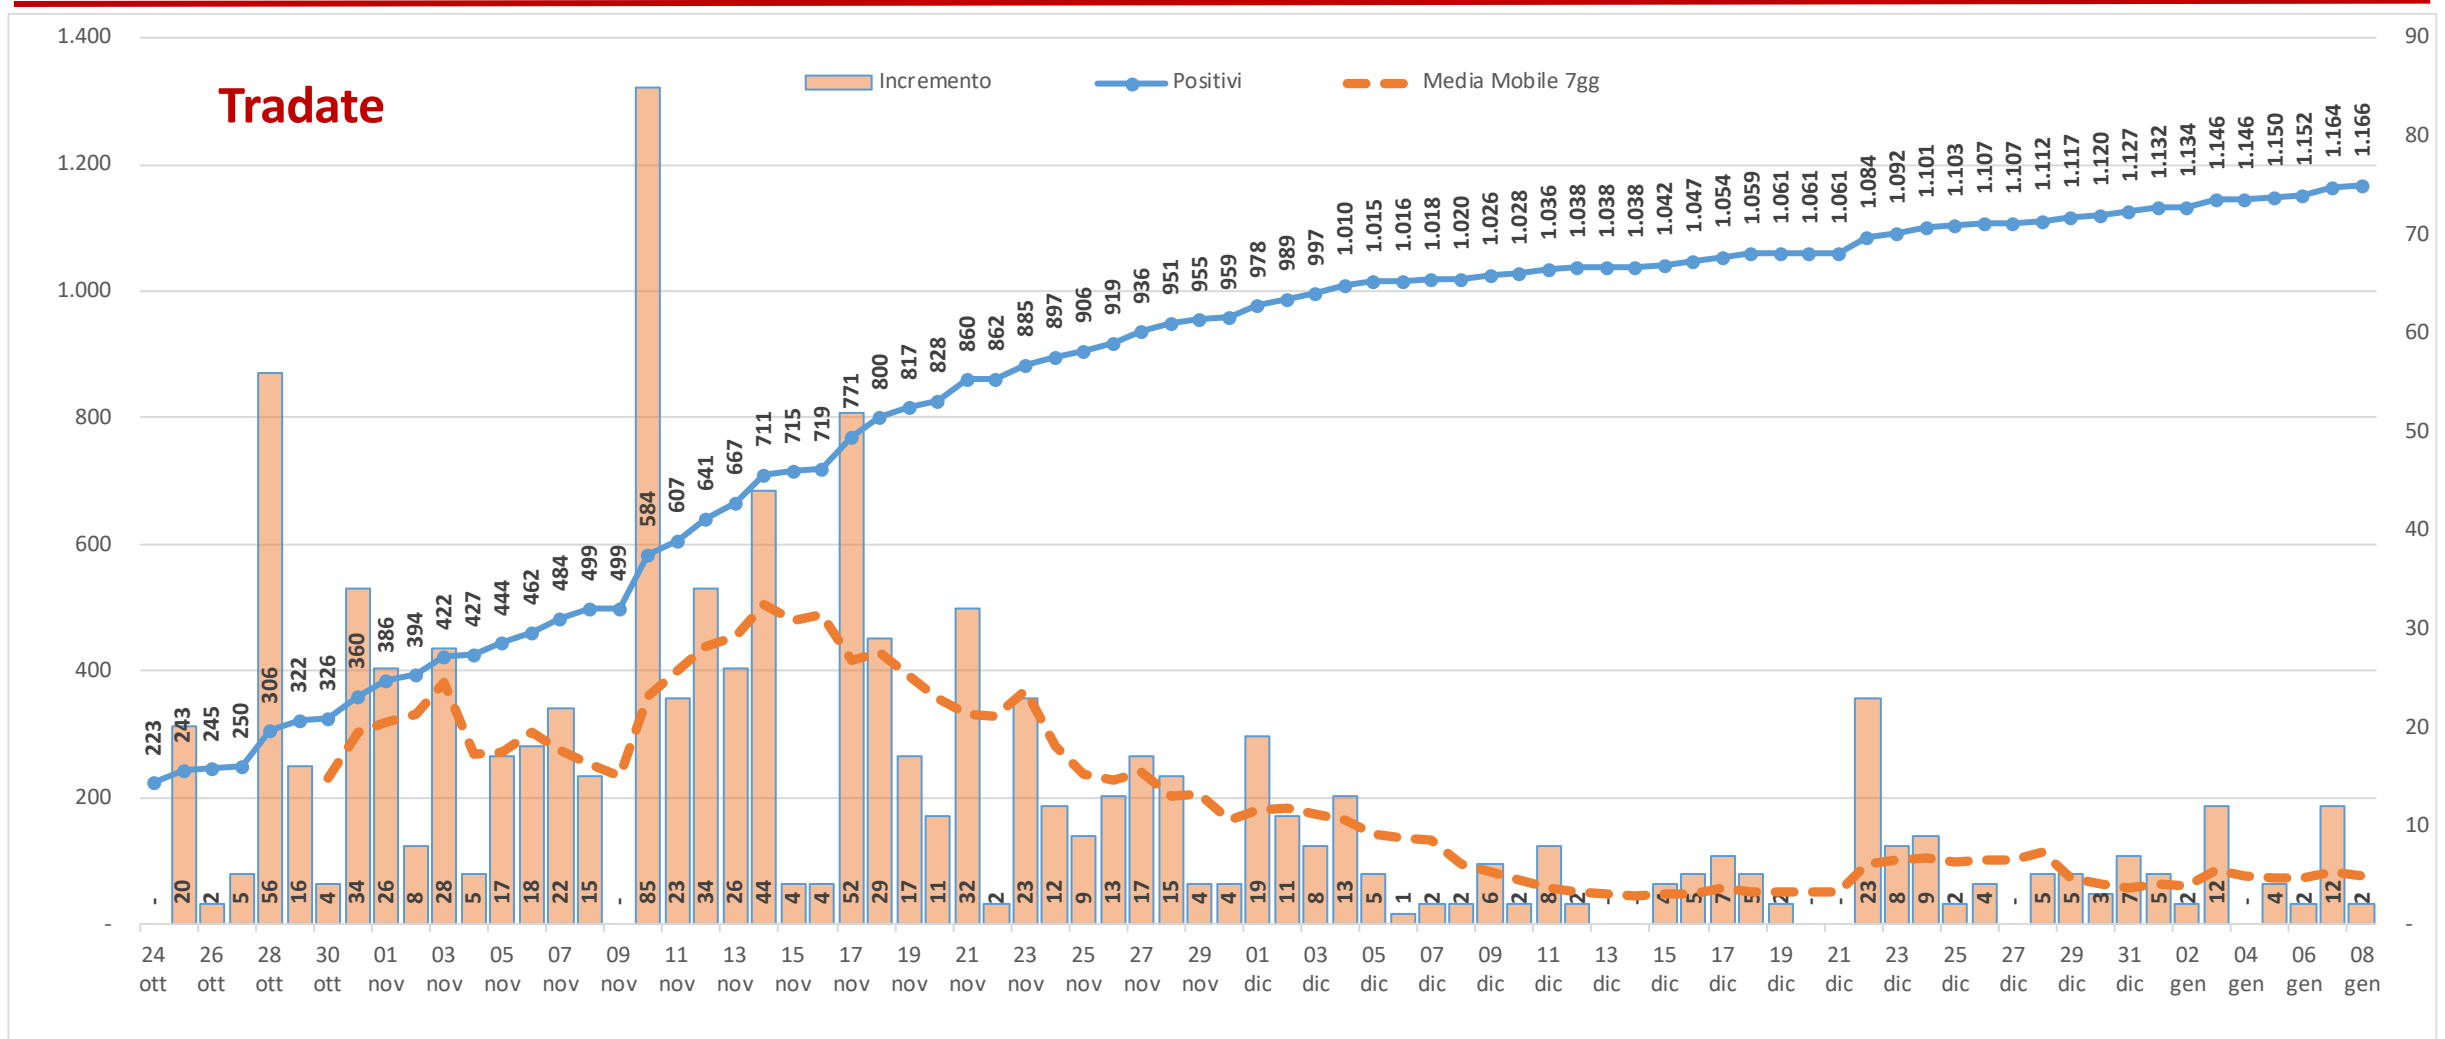

Andamento dei casi positivi nei principali comuni della provincia di Varese

Materiale preparato da Samuele Astuti sulla base dei dati ufficiali pubblicati da Regione Lombardia

Versione aggiornata venerdì 8 gennaio

01. Varese

02. Busto Arsizio

03. Gallarate

04. Saronno

05. Cassano Magnago

06. Tradate

07. Caronno Pertusella

08. Somma Lombardo

09. Malnate

10. Samarate

11. Legnano

Confronto Varese - Busto Arsizio

Confronto Busto Arsizio - Gallarate