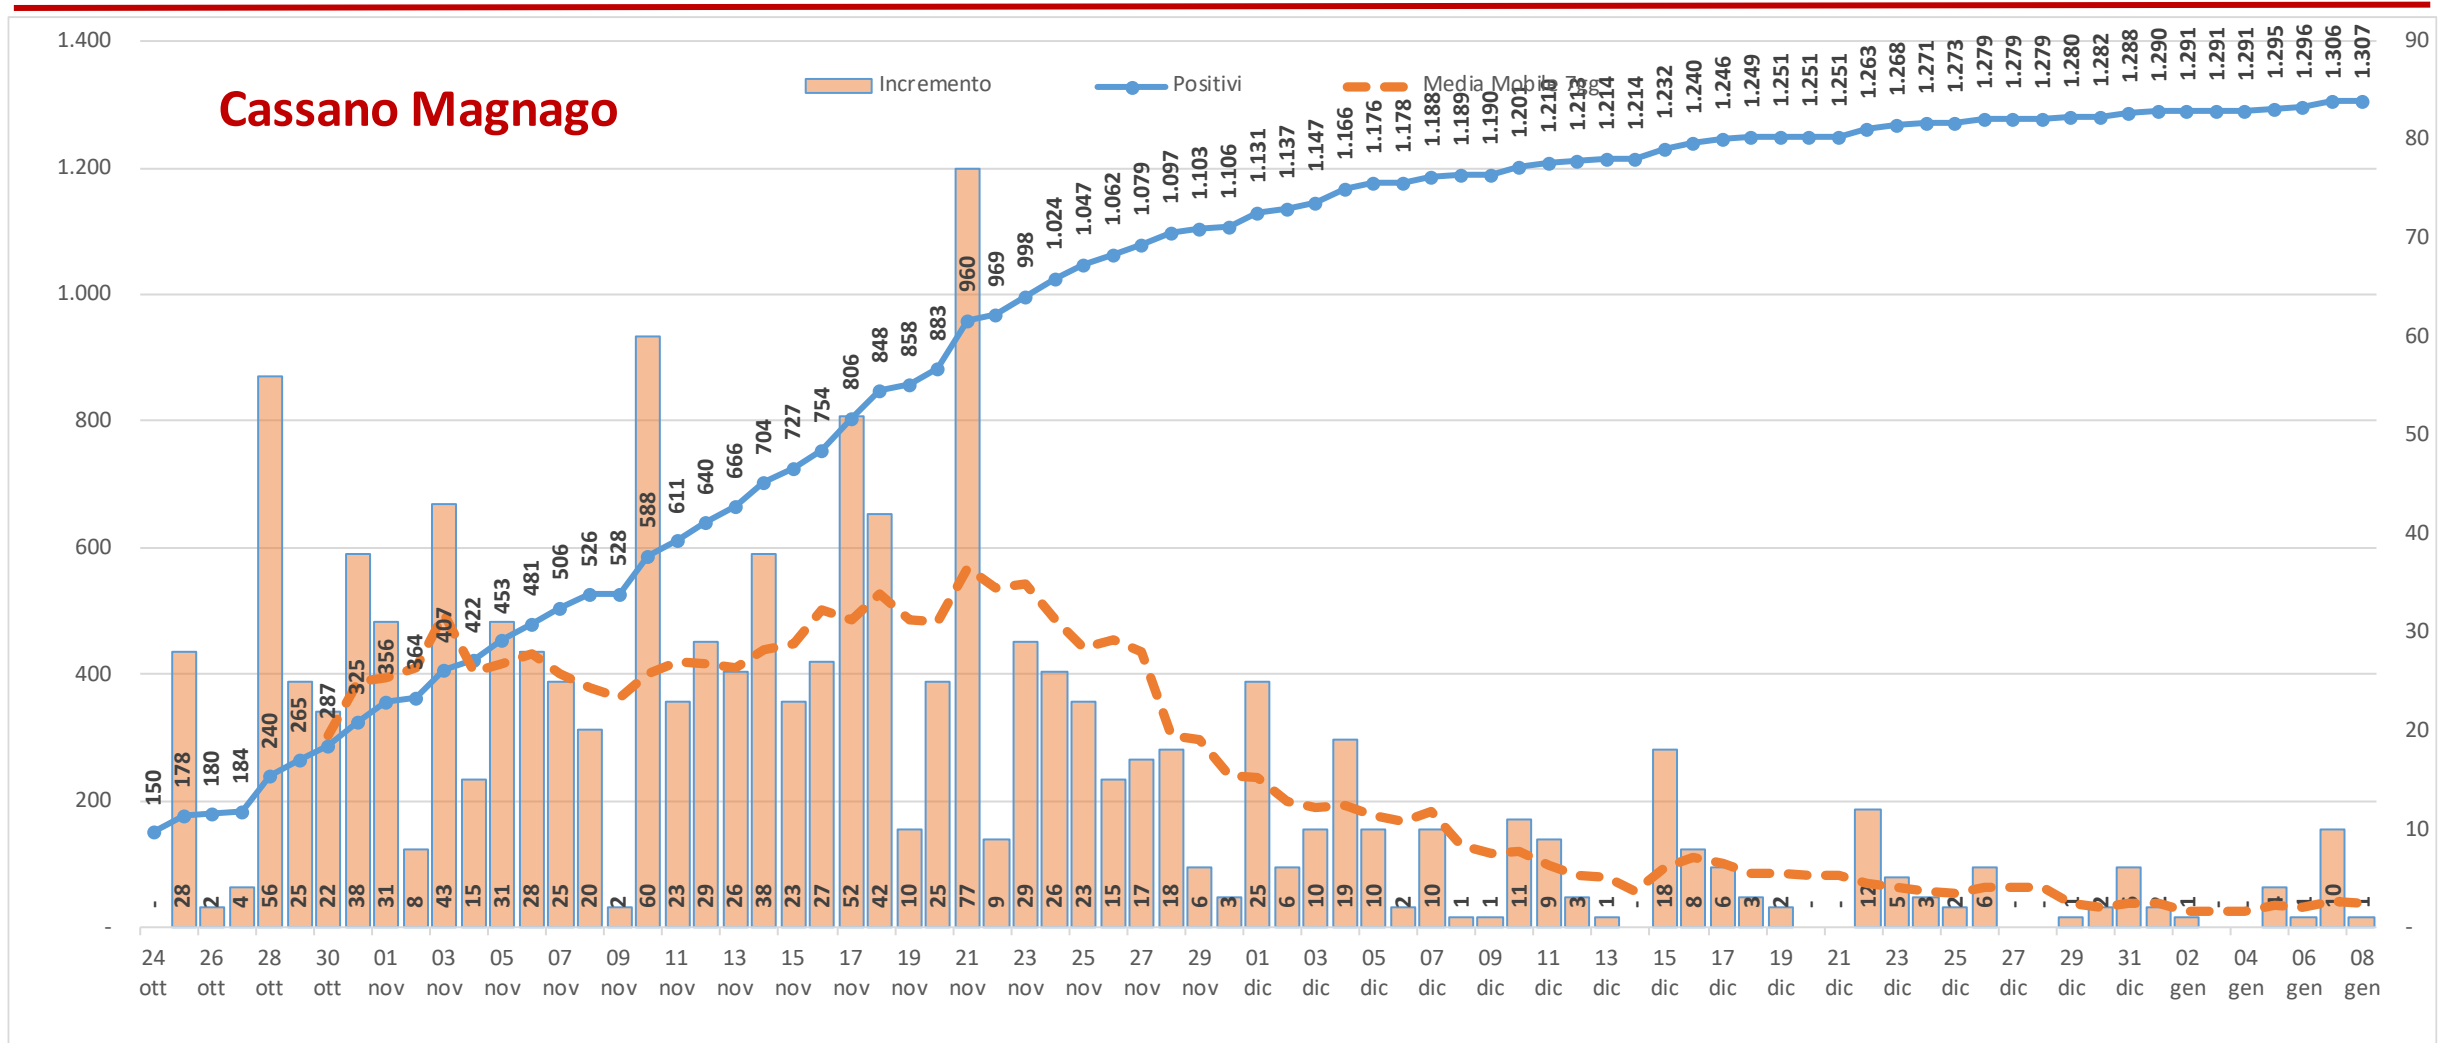

Andamento dei casi positivi nei principali comuni della provincia di Varese

Materiale preparato da Samuele Astuti sulla base dei dati ufficiali pubblicati da Regione Lombardia

Versione aggiornata venerdì 8 gennaio

01. Varese

02. Busto Arsizio

03. Gallarate

04. Saronno

05. Cassano Magnago

06. Tradate

07. Caronno Pertusella

08. Somma Lombardo

09. Malnate

10. Samarate

11. Legnano

Confronto Varese - Busto Arsizio

Confronto Busto Arsizio - Gallarate