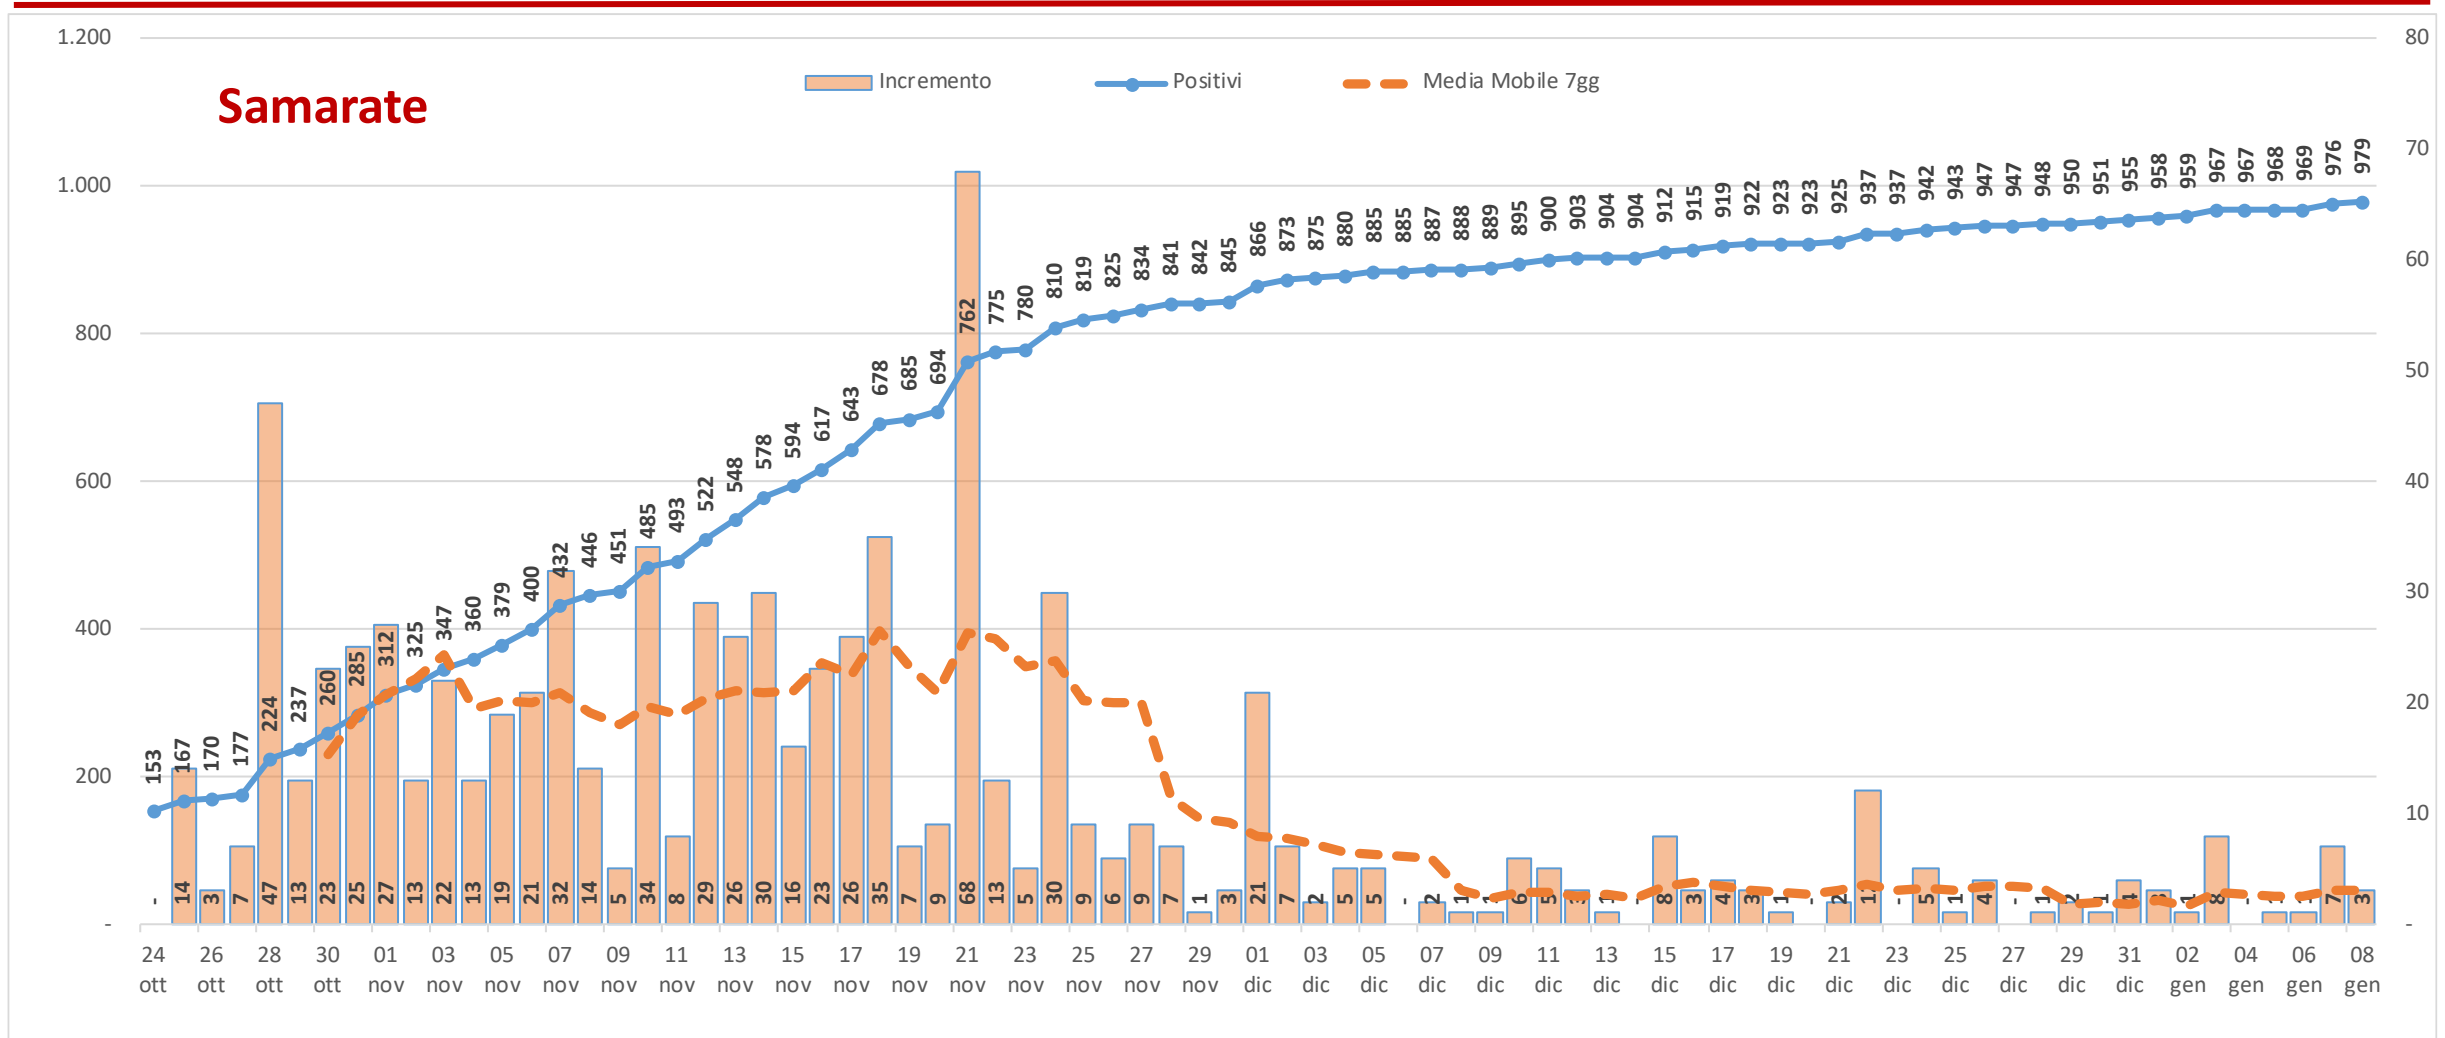

Andamento dei casi positivi nei principali comuni della provincia di Varese

Materiale preparato da Samuele Astuti sulla base dei dati ufficiali pubblicati da Regione Lombardia

Versione aggiornata venerdì 8 gennaio

01. Varese

02. Busto Arsizio

03. Gallarate

04. Saronno

05. Cassano Magnago

06. Tradate

07. Caronno Pertusella

08. Somma Lombardo

09. Malnate

10. Samarate

11. Legnano

Confronto Varese - Busto Arsizio

Confronto Busto Arsizio - Gallarate