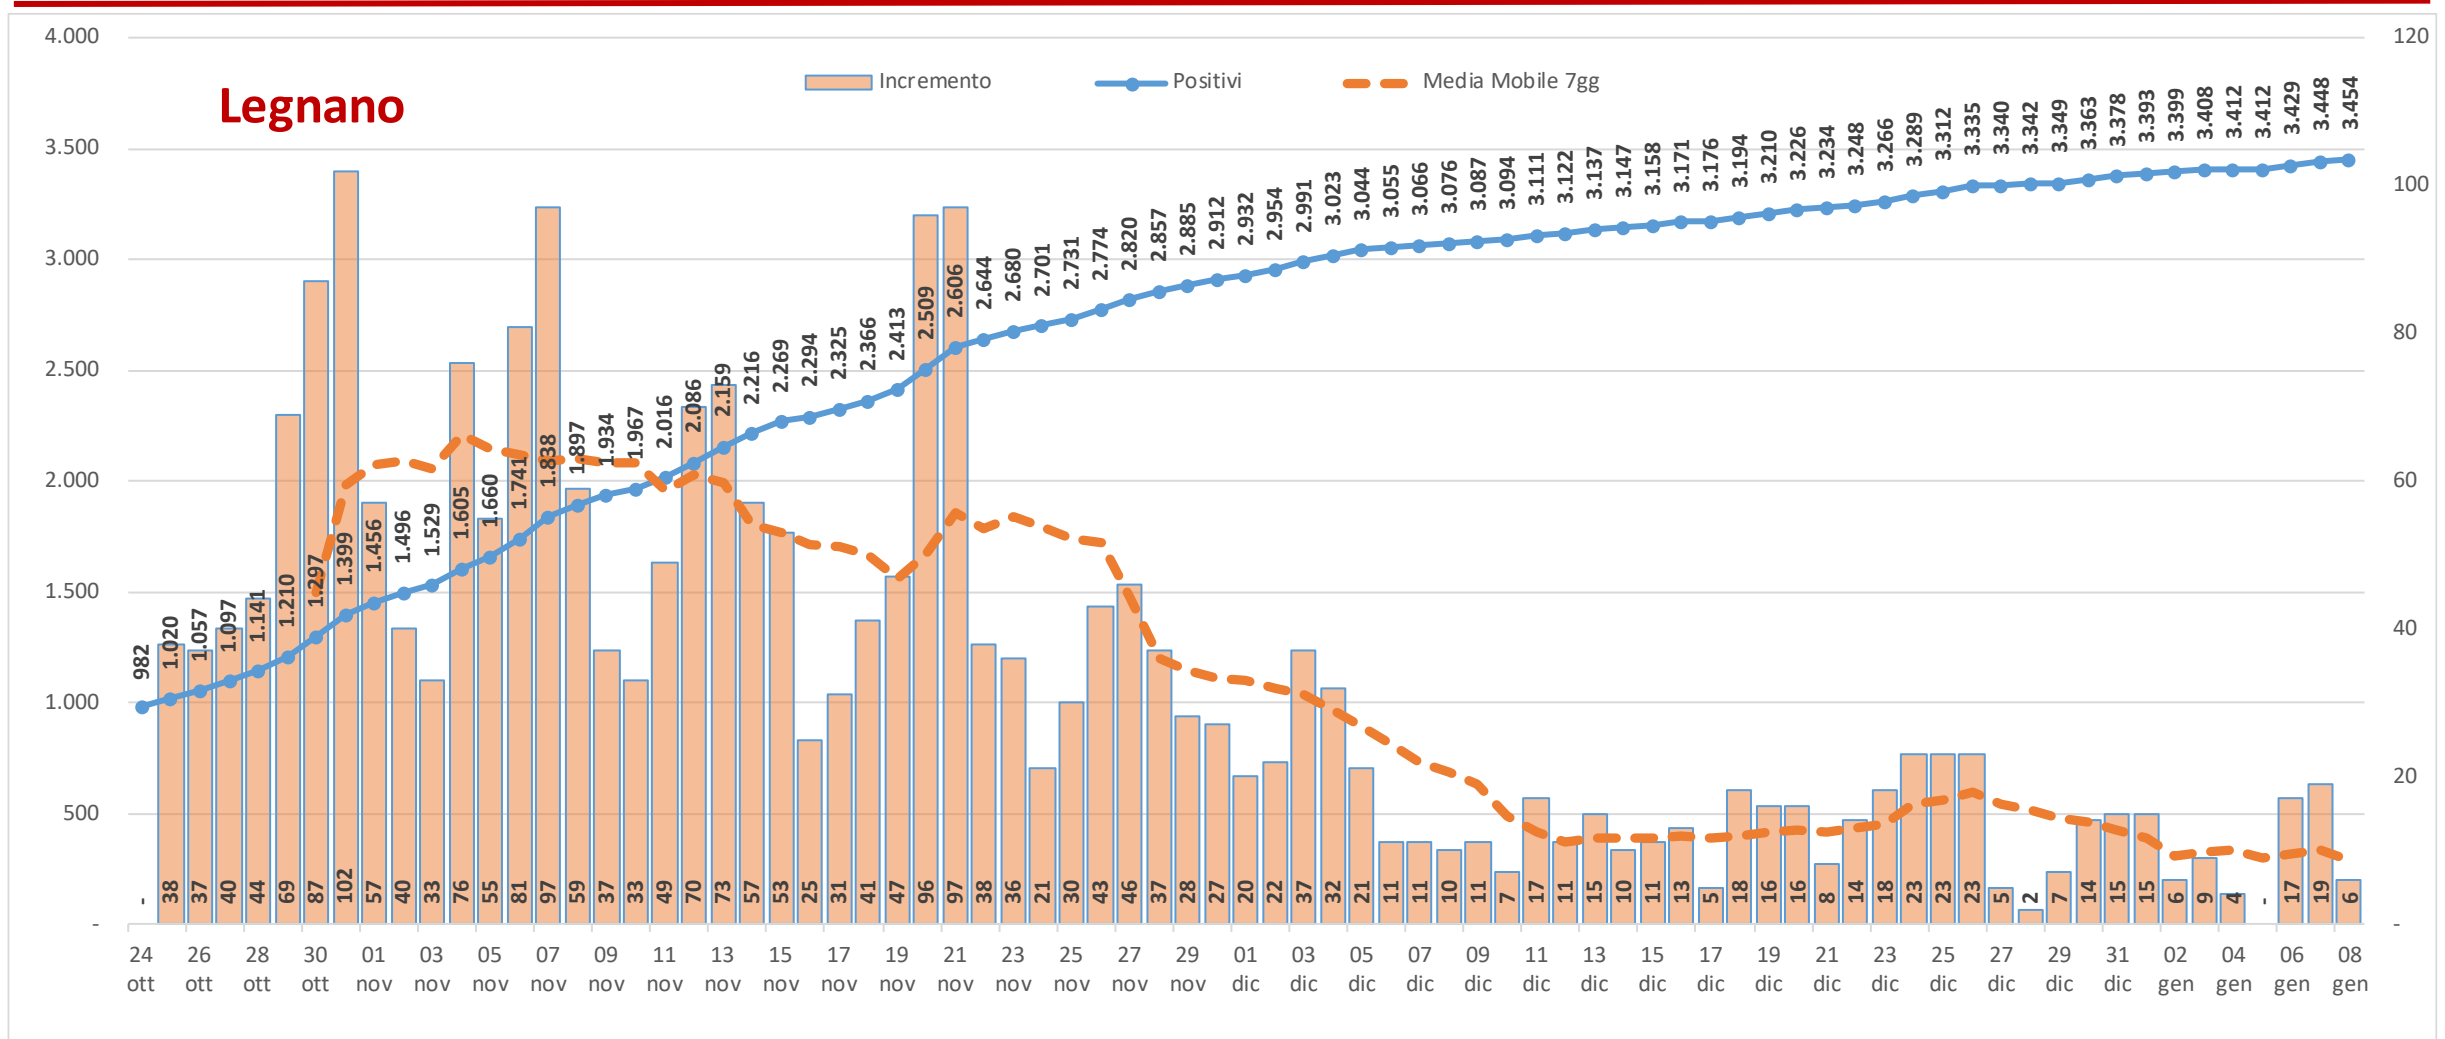

Andamento dei casi positivi nei principali comuni della provincia di Varese

Materiale preparato da Samuele Astuti sulla base dei dati ufficiali pubblicati da Regione Lombardia

Versione aggiornata venerdì 8 gennaio

01. Varese

02. Busto Arsizio

03. Gallarate

04. Saronno

05. Cassano Magnago

06. Tradate

07. Caronno Pertusella

08. Somma Lombardo

09. Malnate

10. Samarate

11. Legnano

Confronto Varese - Busto Arsizio

Confronto Busto Arsizio - Gallarate