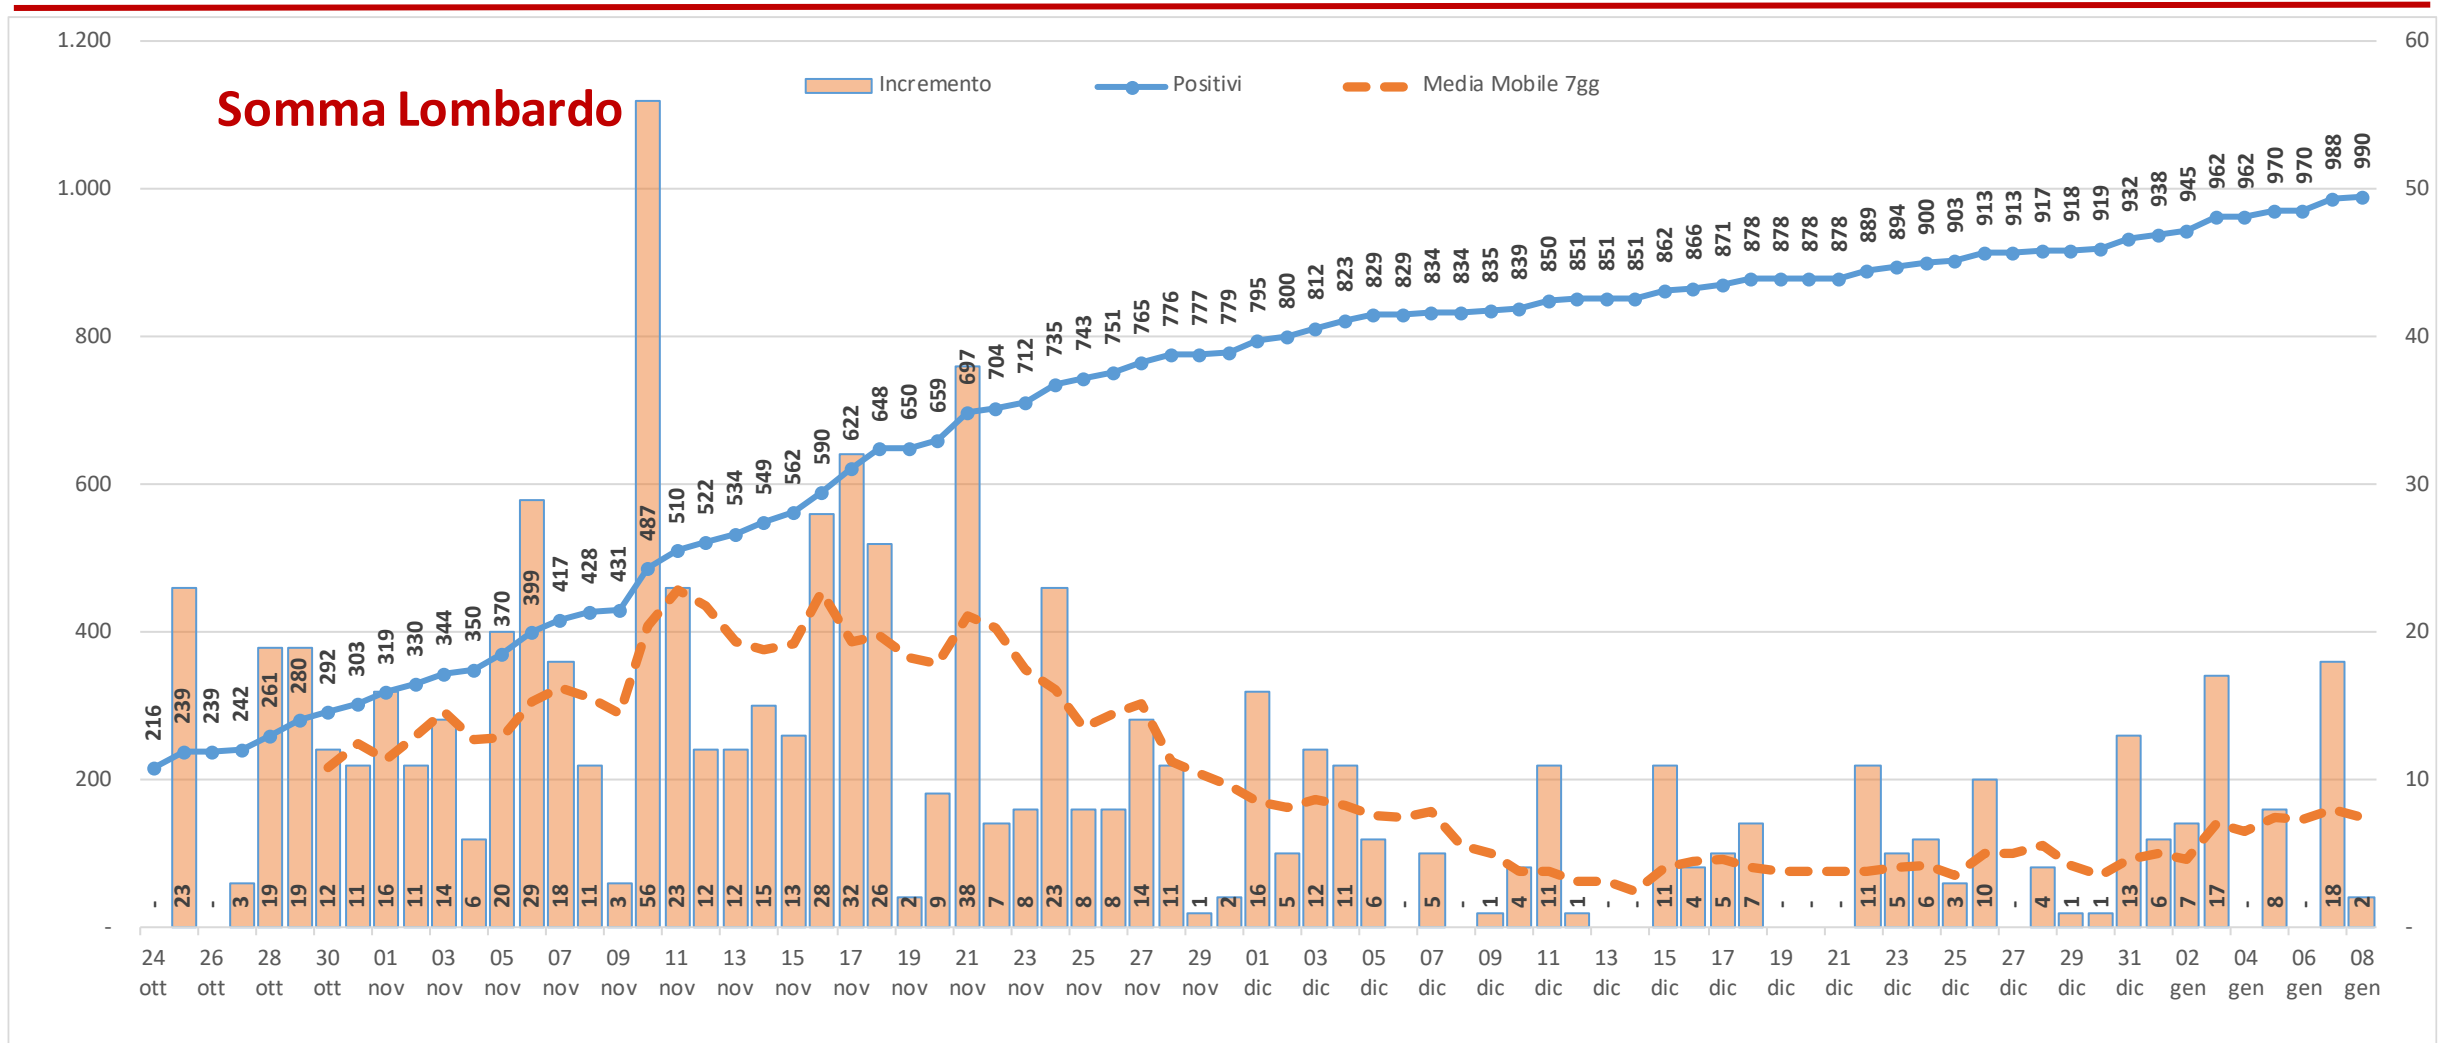

Andamento dei casi positivi nei principali comuni della provincia di Varese

Materiale preparato da Samuele Astuti sulla base dei dati ufficiali pubblicati da Regione Lombardia

Versione aggiornata venerdì 8 gennaio

01. Varese

02. Busto Arsizio

03. Gallarate

04. Saronno

05. Cassano Magnago

06. Tradate

07. Caronno Pertusella

08. Somma Lombardo

09. Malnate

10. Samarate

11. Legnano

Confronto Varese - Busto Arsizio

Confronto Busto Arsizio - Gallarate