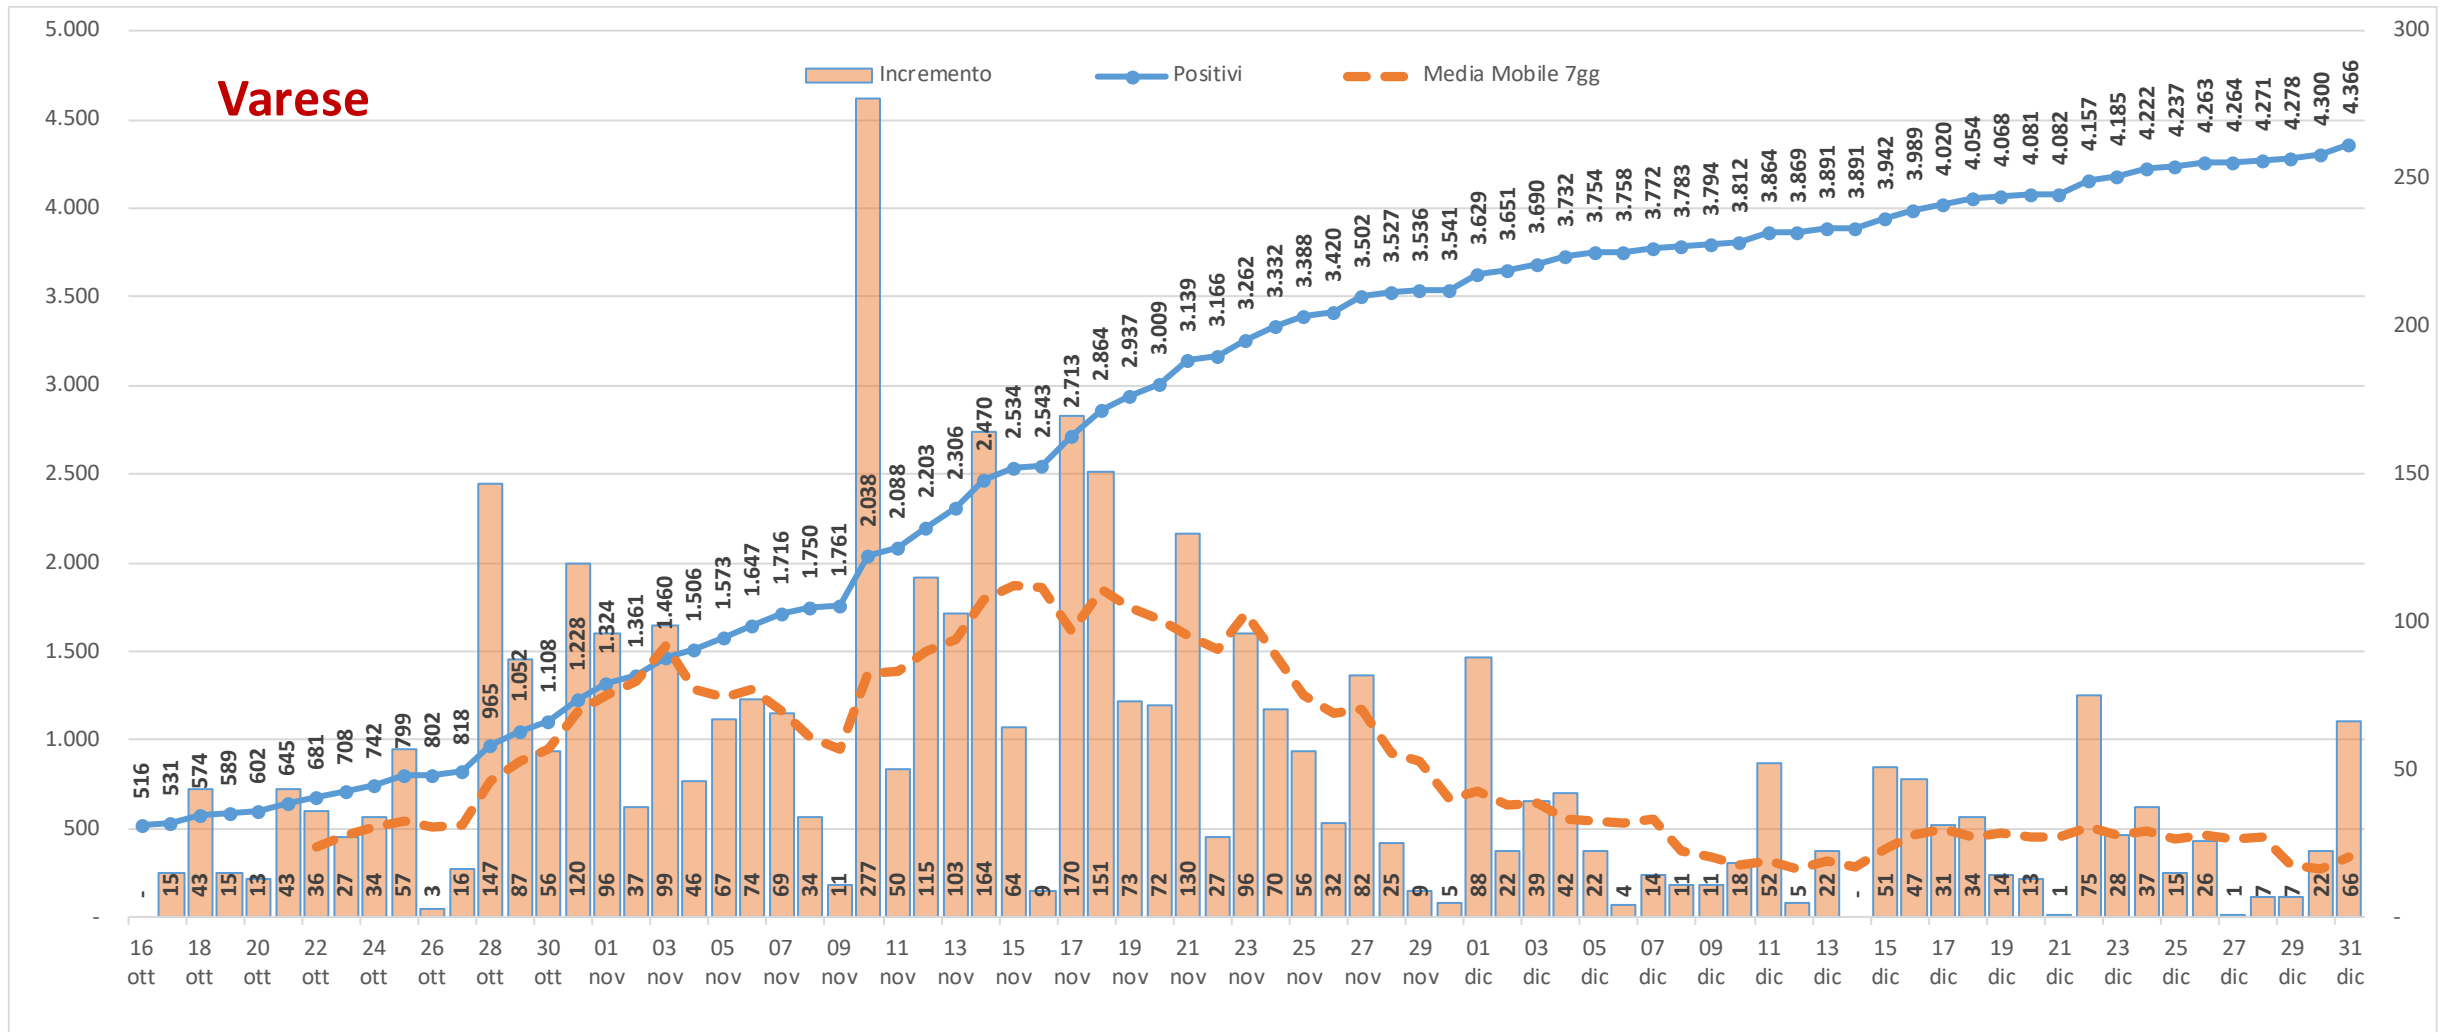

Ultima edizione del 2020

Andamento dei casi positivi nei principali comuni della provincia di Varese

**Materiale preparato da Samuele Astuti sulla base dei dati ufficiali
pubblicati da Regione Lombardia**

Versione aggiornata giovedì 31 dicembre

01. Varese

02. Busto Arsizio

03. Gallarate

04. Saronno

05. Cassano Magnago

06. Tradate

07. Caronno Pertusella

08. Somma Lombardo

09. Malnate

10. Samarate

11. Legnano

Confronto Varese - Busto Arsizio

Confronto Busto Arsizio - Gallarate