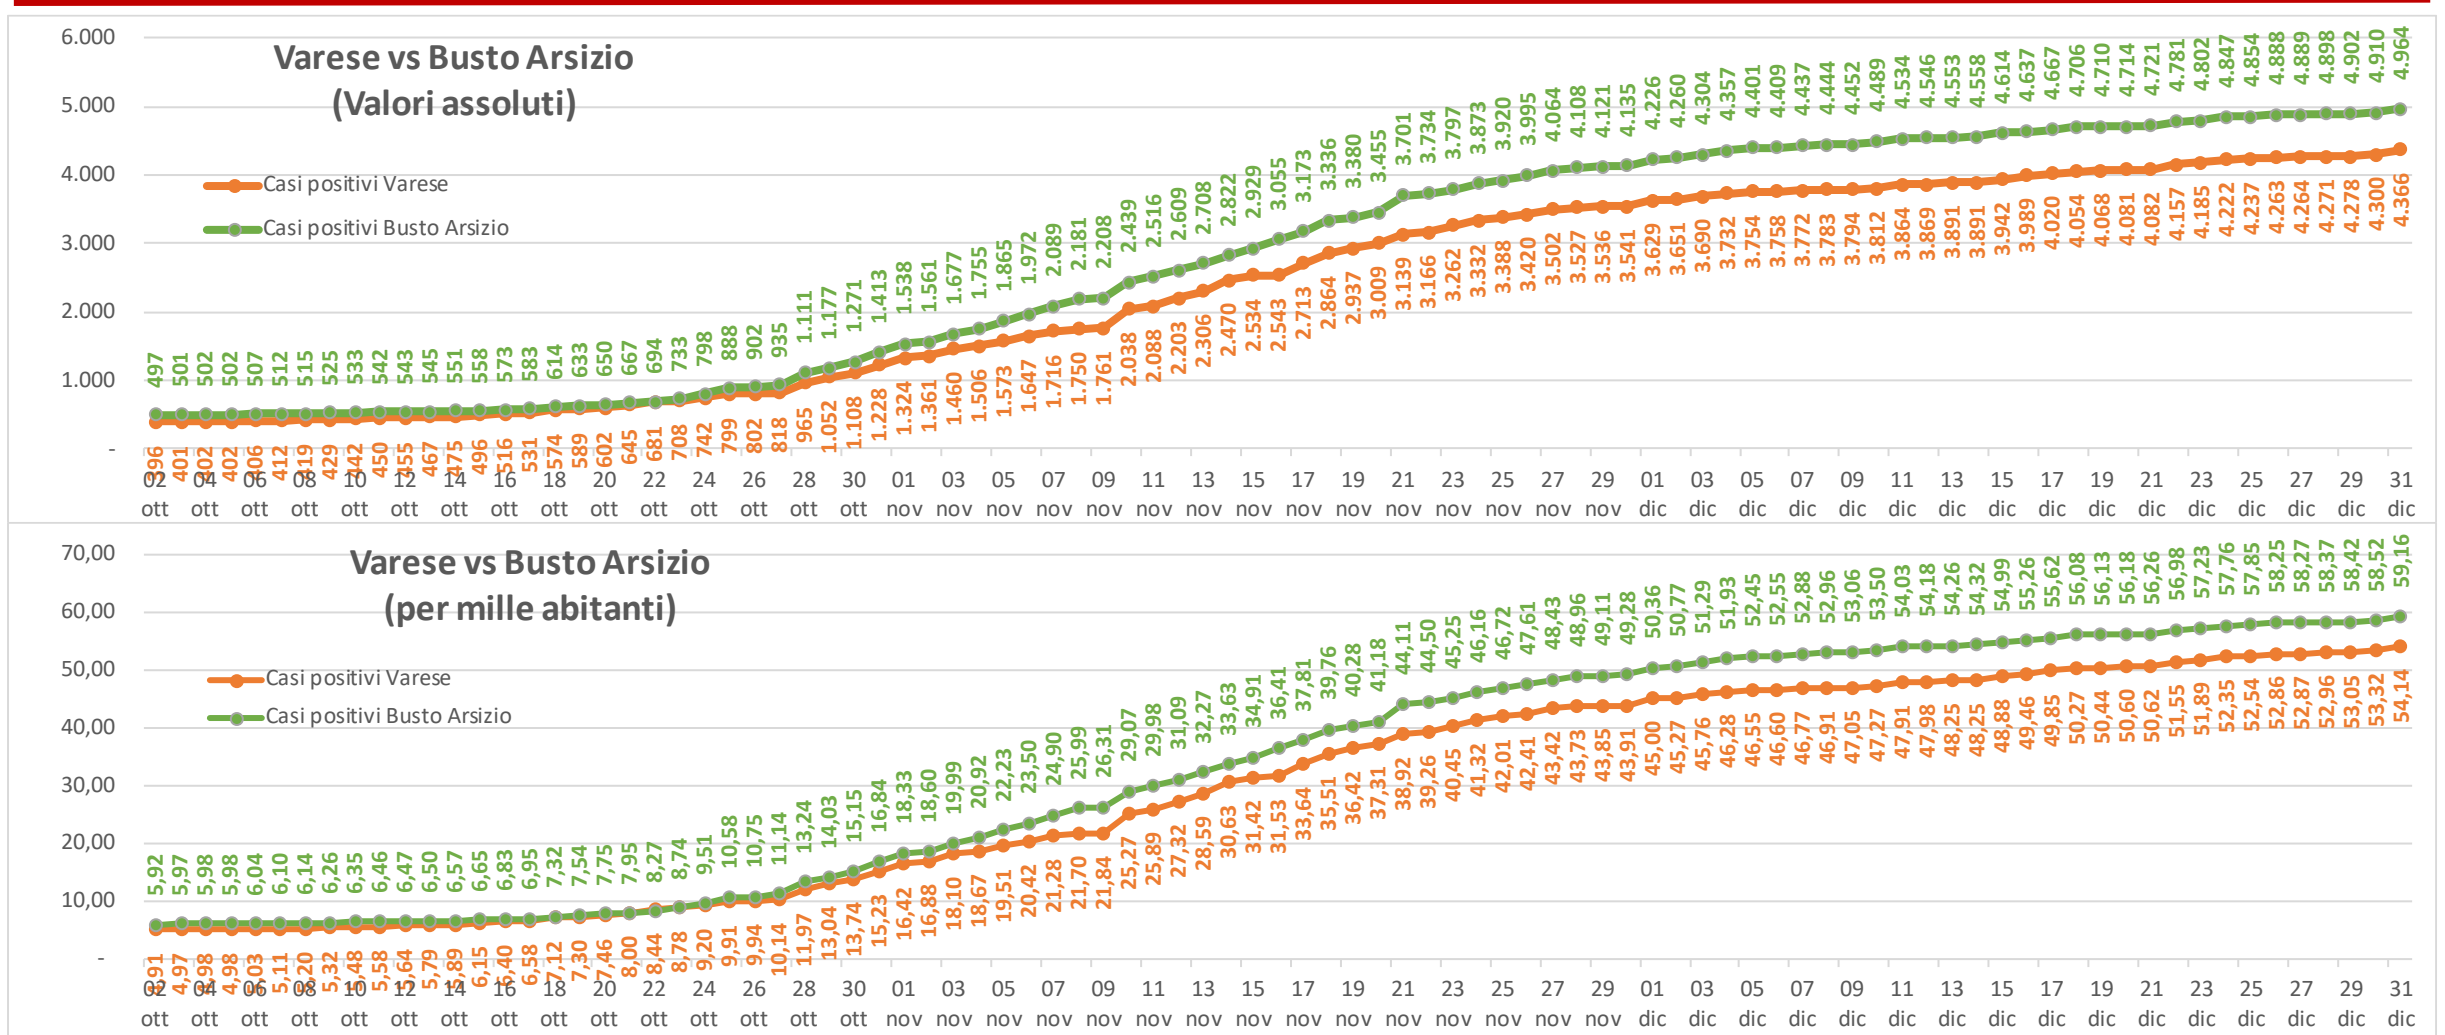

Versione aggiornata giovedì 31 dicembre

01. Varese

02. Busto Arsizio

03. Gallarate

04. Saronno

05. Cassano Magnago

06. Tradate

07. Caronno Pertusella

08. Somma Lombardo

09. Malnate

10. Samarate

11. Legnano

Confronto Varese - Busto Arsizio

Confronto Busto Arsizio - Gallarate