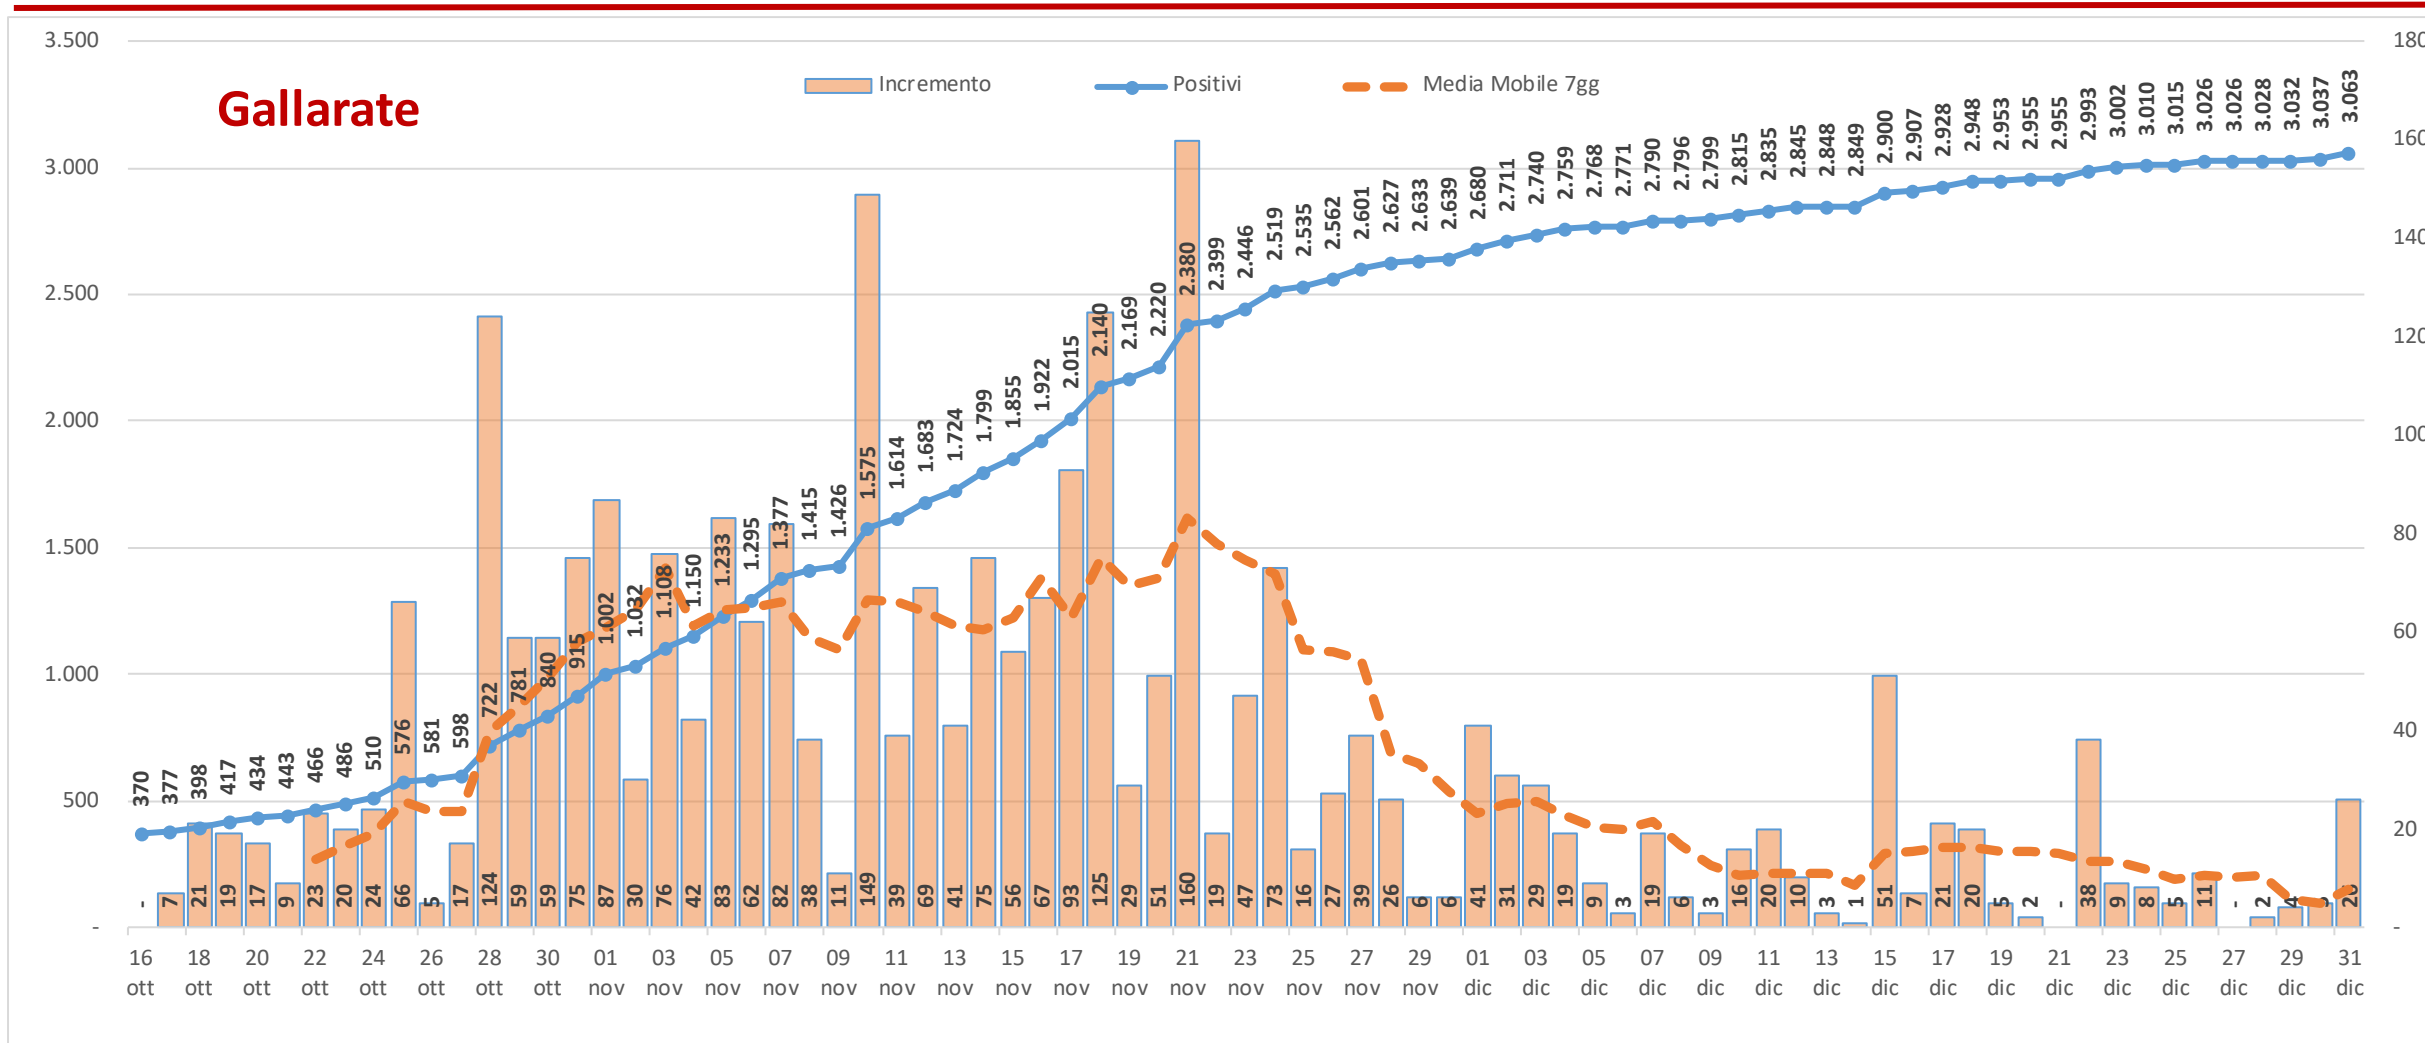

Ultima edizione del 2020

Andamento dei casi positivi nei principali comuni della provincia di Varese

**Materiale preparato da Samuele Astuti sulla base dei dati ufficiali
pubblicati da Regione Lombardia**

Versione aggiornata giovedì 31 dicembre

01. Varese

02. Busto Arsizio

03. Gallarate

04. Saronno

05. Cassano Magnago

06. Tradate

07. Caronno Pertusella

08. Somma Lombardo

09. Malnate

10. Samarate

11. Legnano

Confronto Varese - Busto Arsizio

Confronto Busto Arsizio - Gallarate