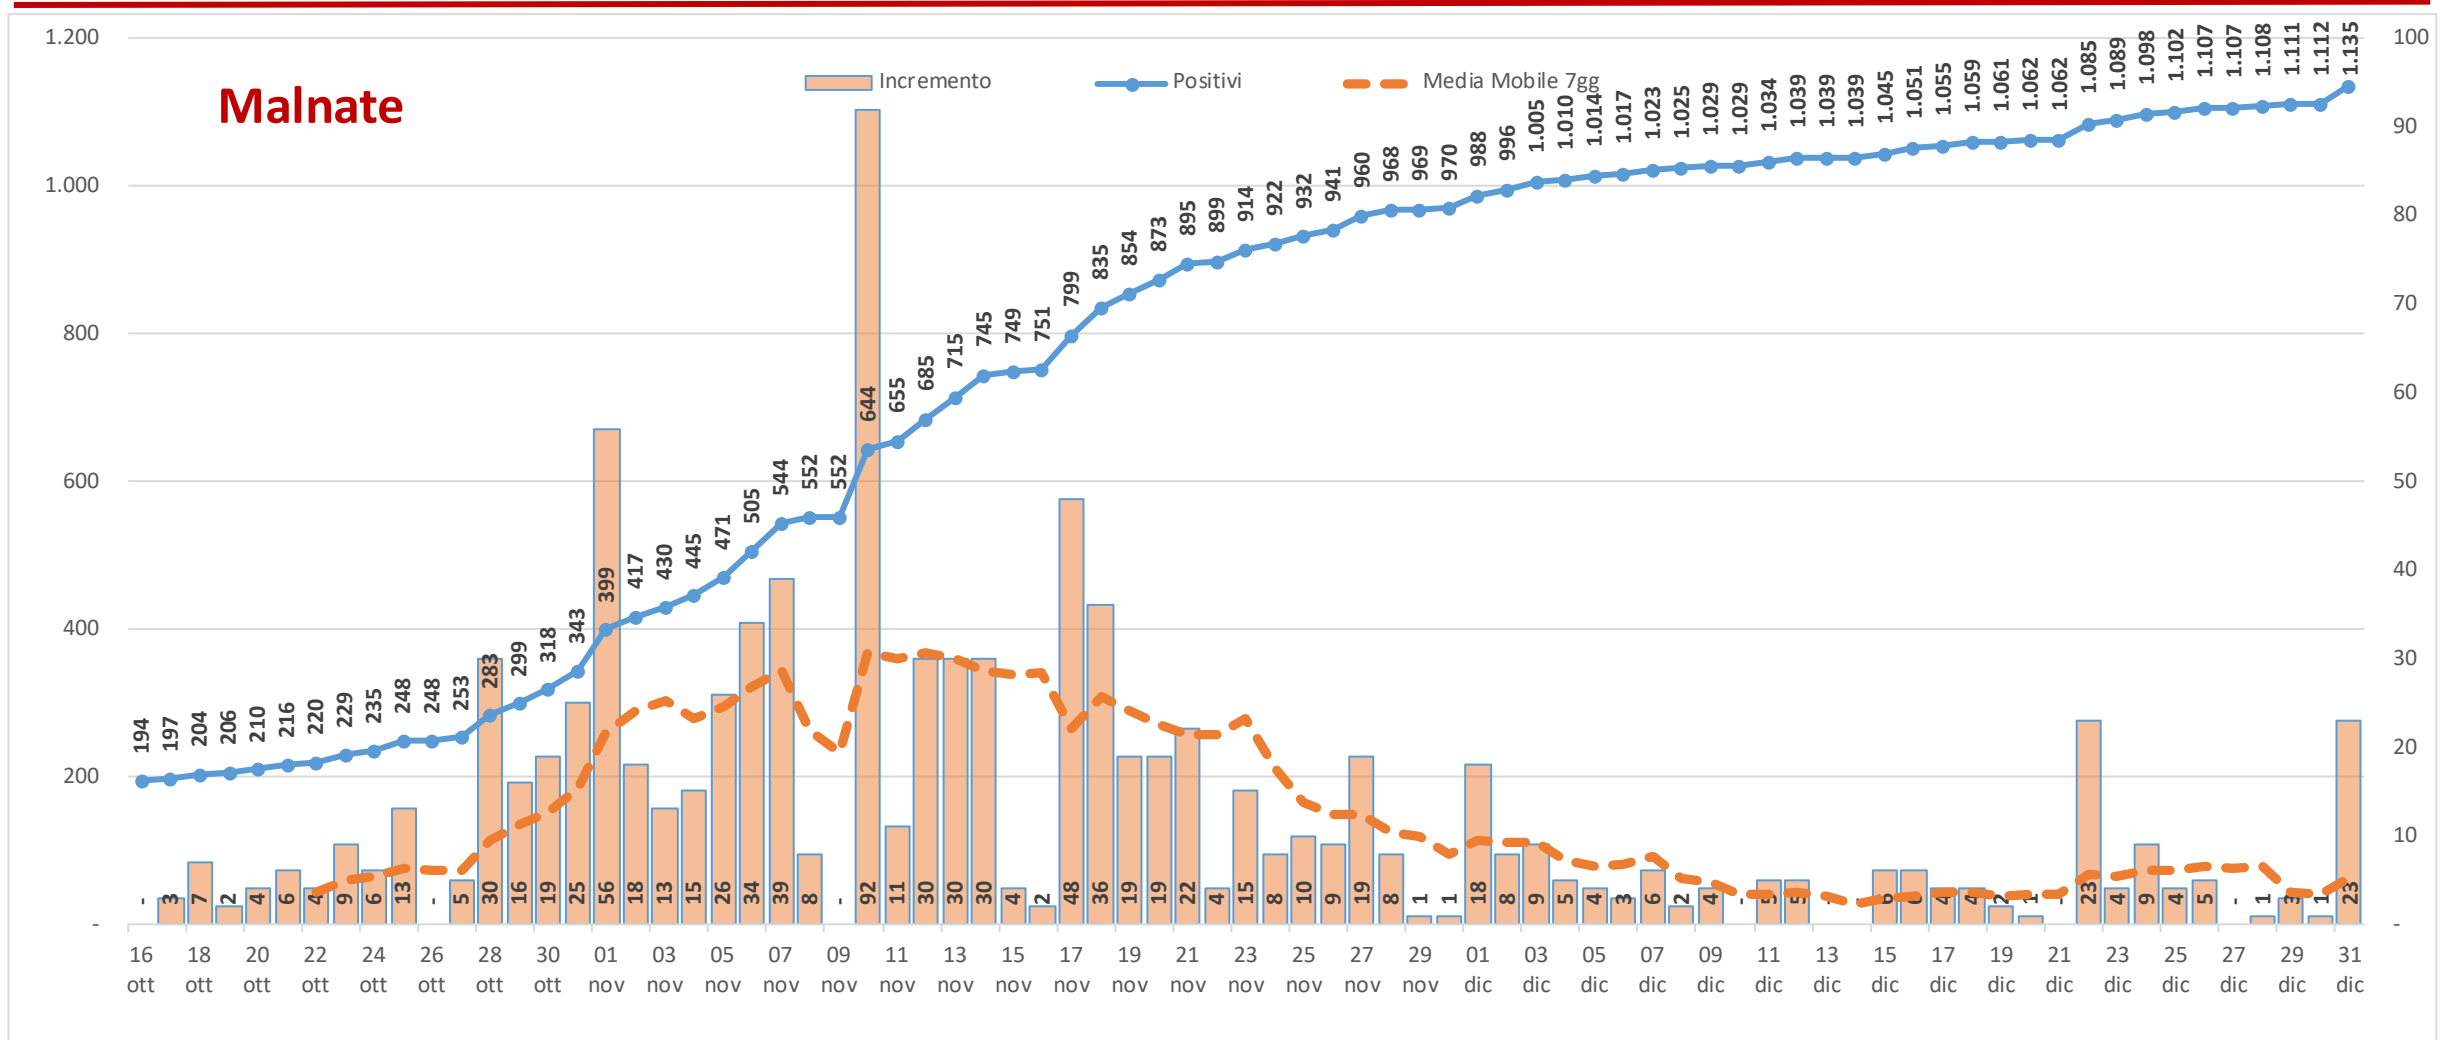

Ultima edizione del 2020

Andamento dei casi positivi nei principali comuni della provincia di Varese

**Materiale preparato da Samuele Astuti sulla base dei dati ufficiali
pubblicati da Regione Lombardia**

Versione aggiornata giovedì 31 dicembre

01. Varese

02. Busto Arsizio

03. Gallarate

04. Saronno

05. Cassano Magnago

06. Tradate

07. Caronno Pertusella

08. Somma Lombardo

09. Malnate

10. Samarate

11. Legnano

Confronto Varese - Busto Arsizio

Confronto Busto Arsizio - Gallarate