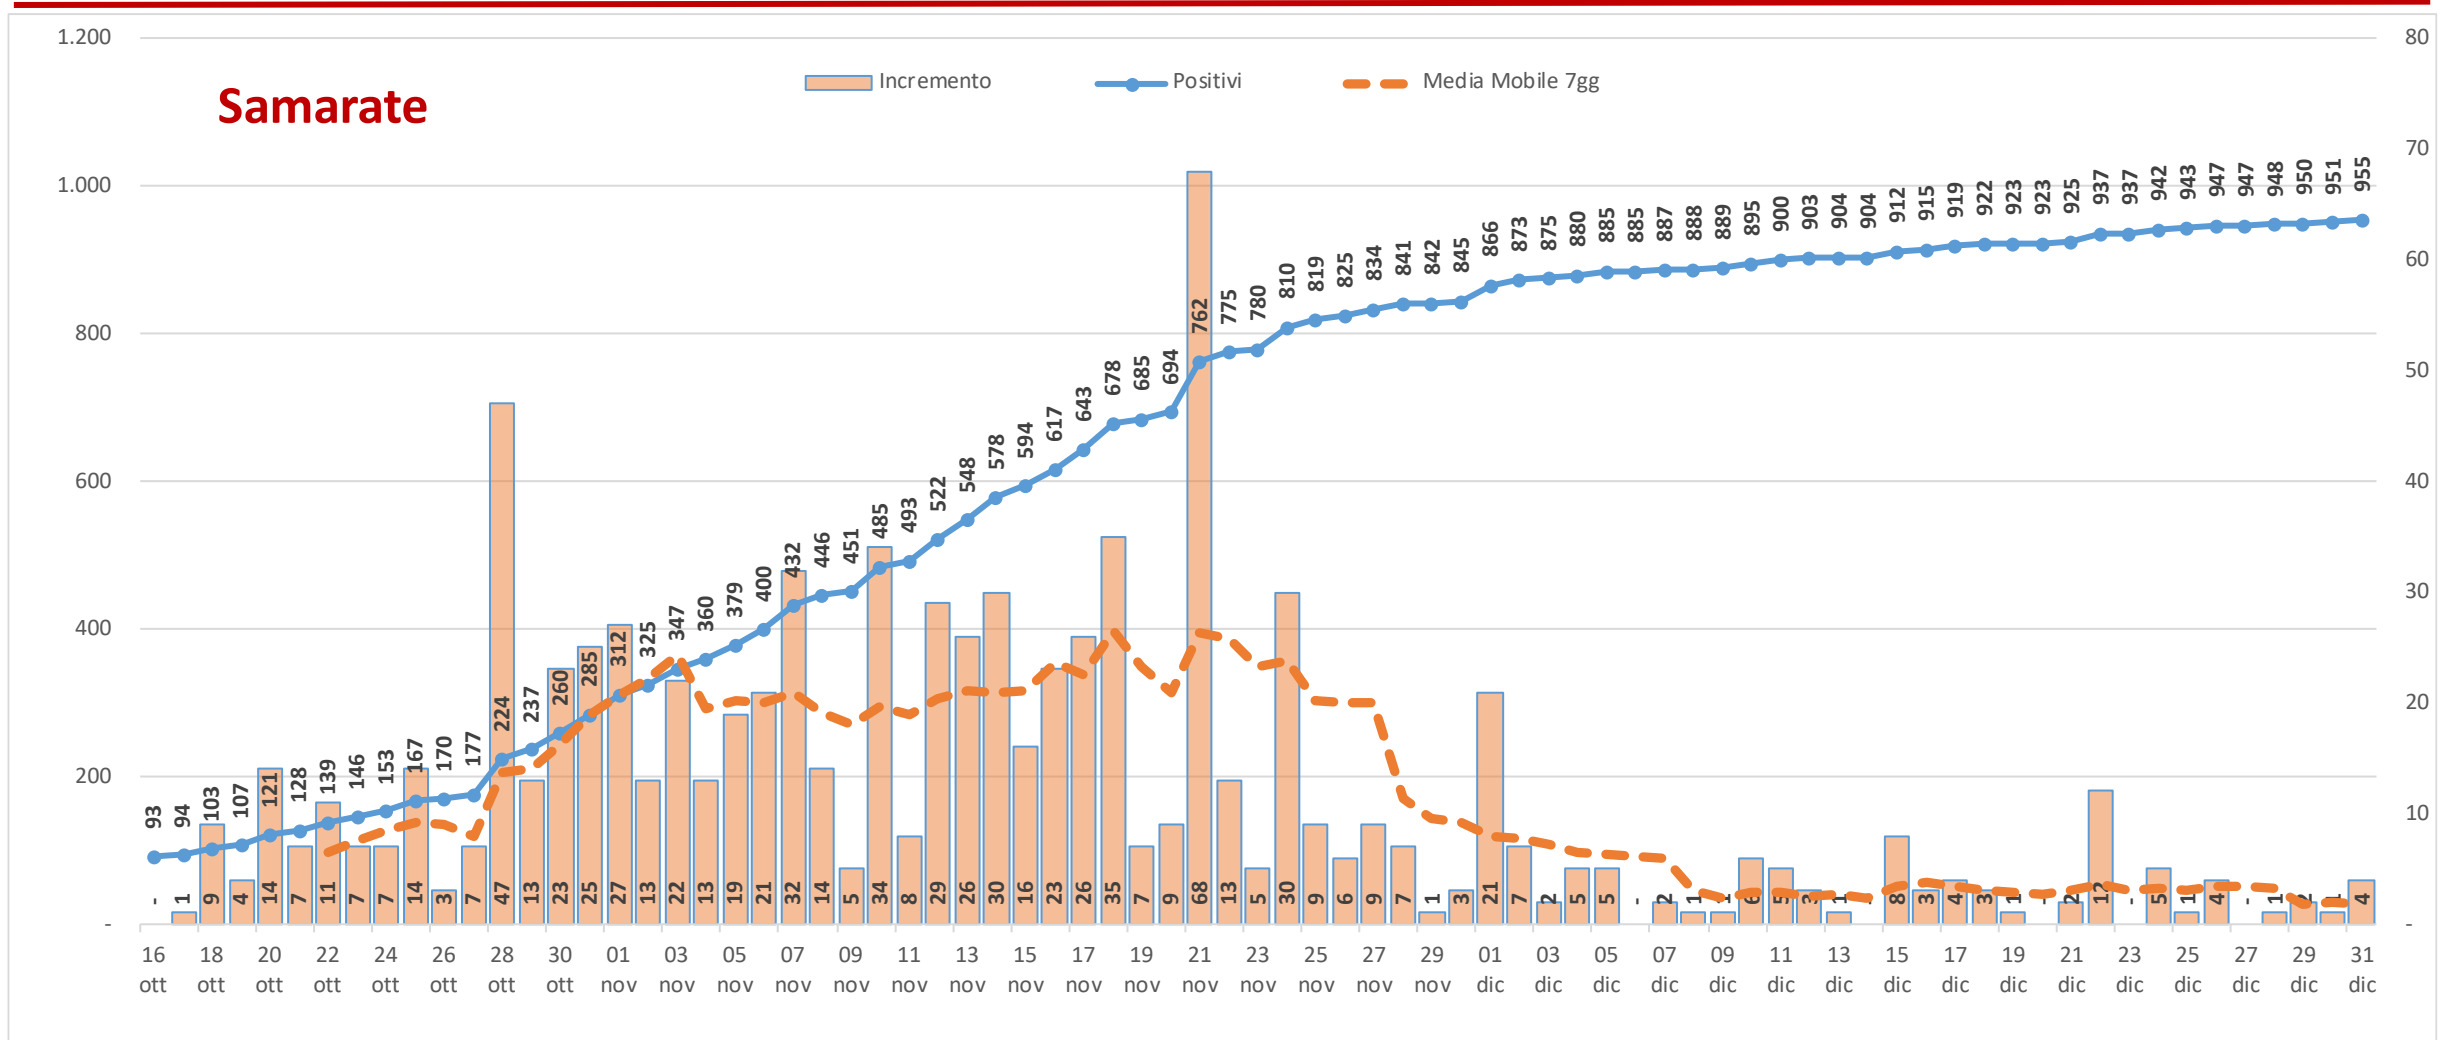

Ultima edizione del 2020

Andamento dei casi positivi nei principali comuni della provincia di Varese

**Materiale preparato da Samuele Astuti sulla base dei dati ufficiali
pubblicati da Regione Lombardia**

Versione aggiornata giovedì 31 dicembre

01. Varese

02. Busto Arsizio

03. Gallarate

04. Saronno

05. Cassano Magnago

06. Tradate

07. Caronno Pertusella

08. Somma Lombardo

09. Malnate

10. Samarate

11. Legnano

Confronto Varese - Busto Arsizio

Confronto Busto Arsizio - Gallarate