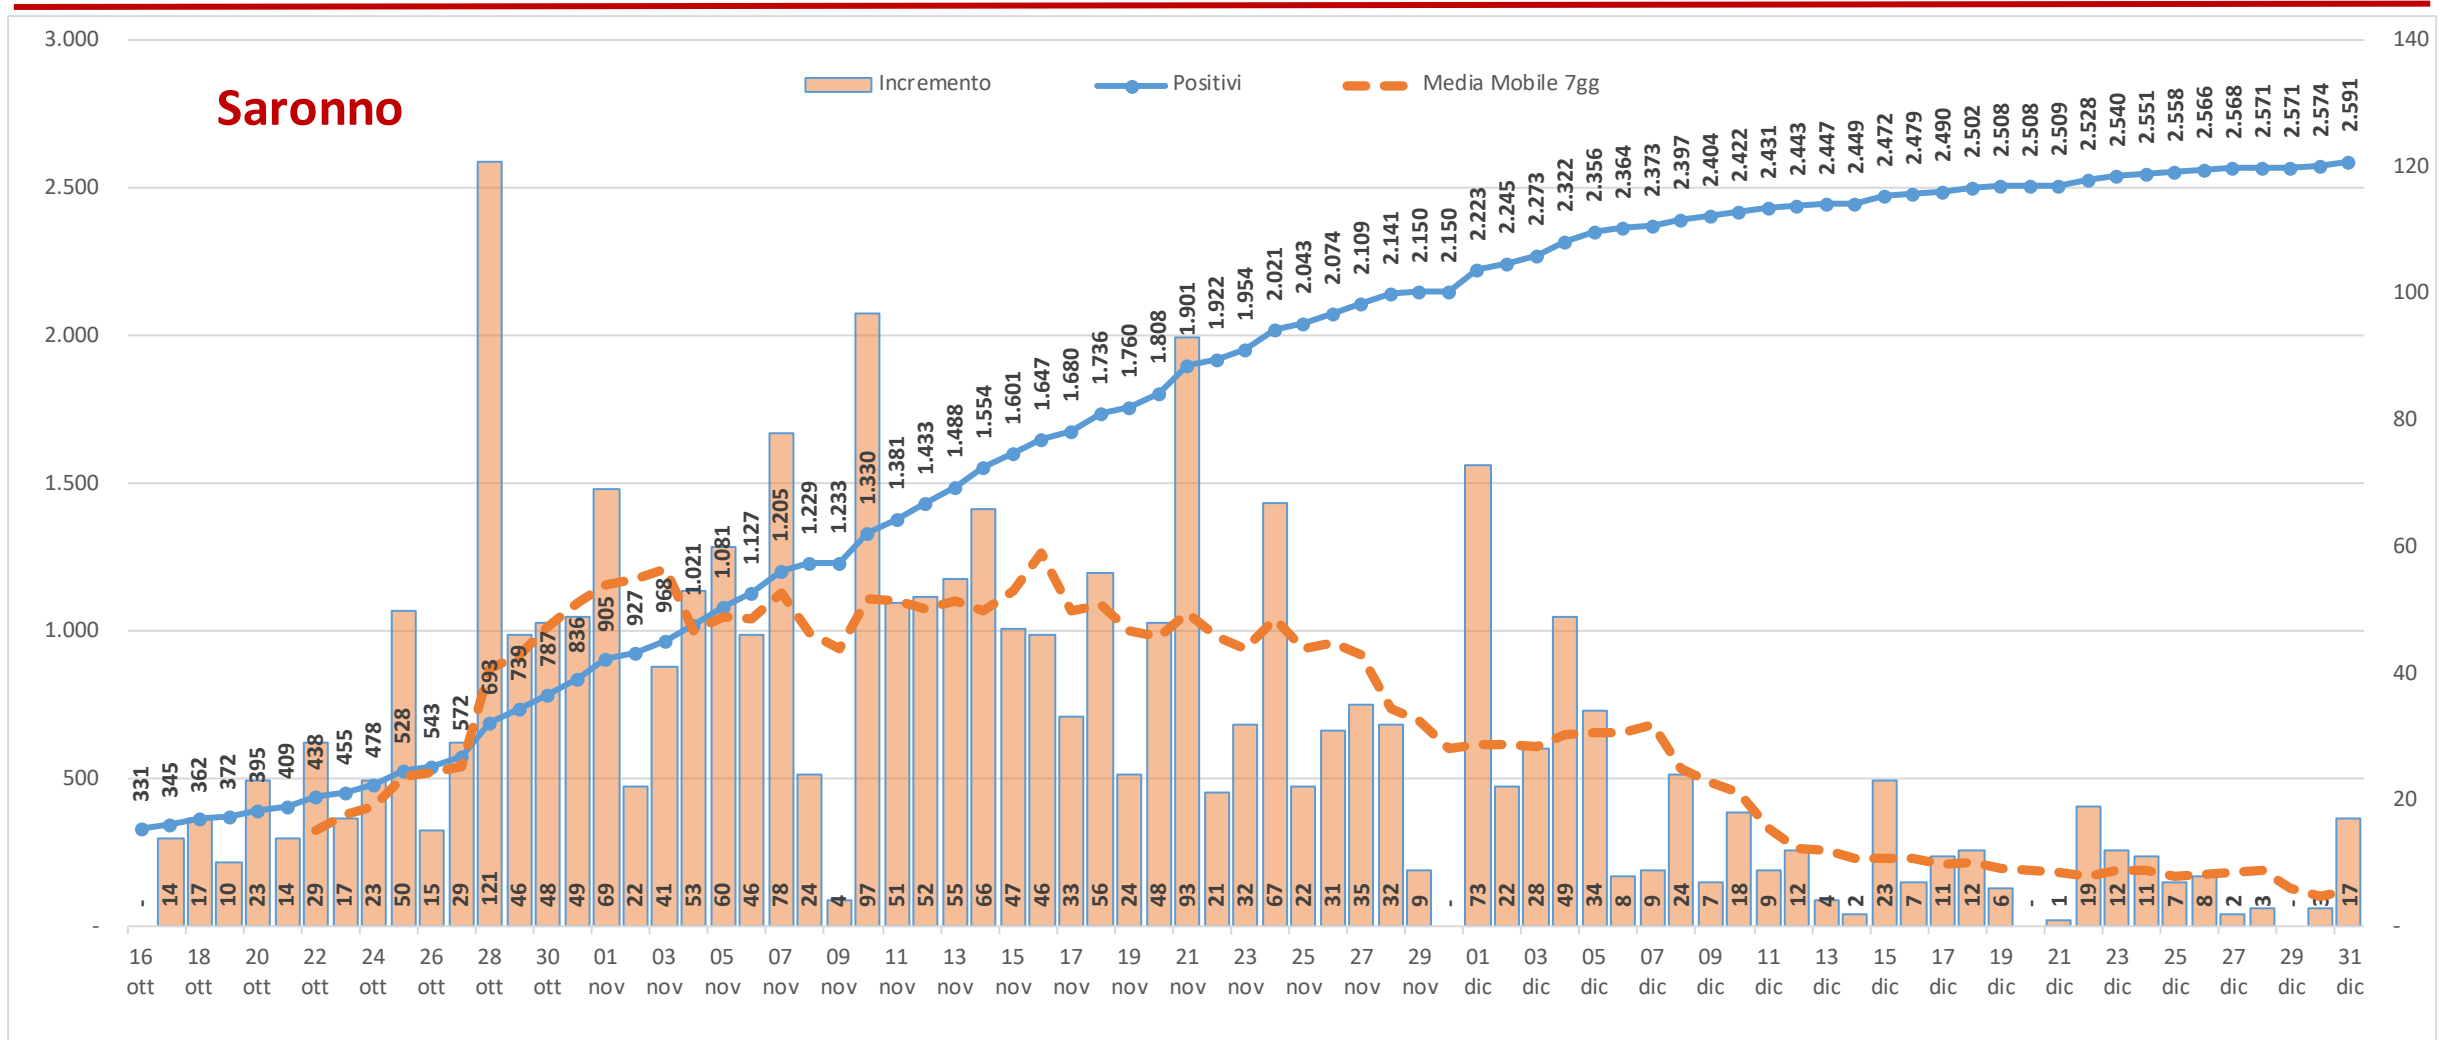

Ultima edizione del 2020

Andamento dei casi positivi nei principali comuni della provincia di Varese

**Materiale preparato da Samuele Astuti sulla base dei dati ufficiali
pubblicati da Regione Lombardia**

Versione aggiornata giovedì 31 dicembre

01. Varese

02. Busto Arsizio

03. Gallarate

04. Saronno

05. Cassano Magnago

06. Tradate

07. Caronno Pertusella

08. Somma Lombardo

09. Malnate

10. Samarate

11. Legnano

Confronto Varese - Busto Arsizio

Confronto Busto Arsizio - Gallarate