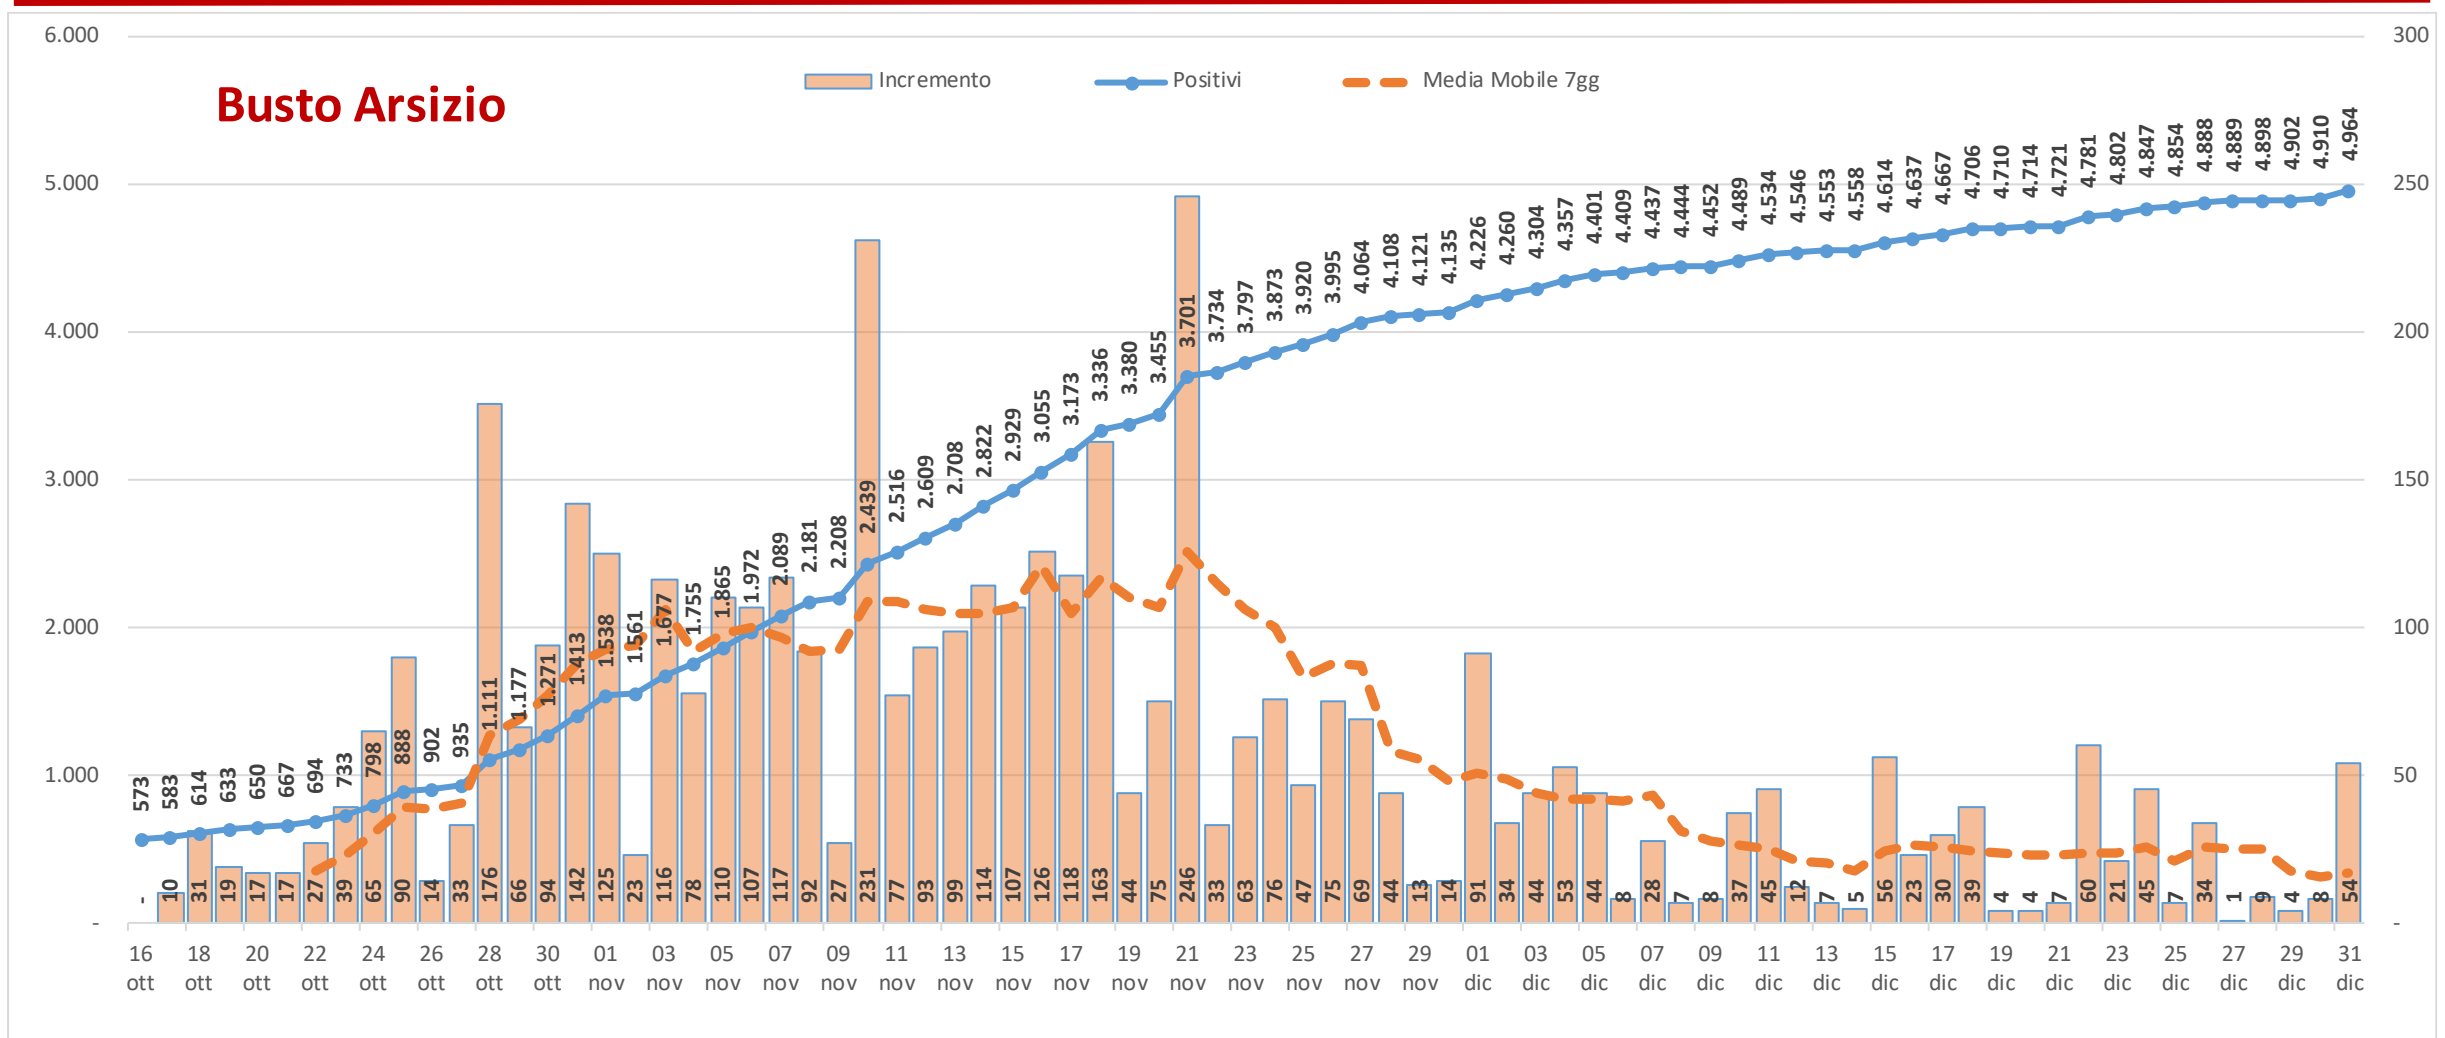

Ultima edizione del 2020

Andamento dei casi positivi nei principali comuni della provincia di Varese

**Materiale preparato da Samuele Astuti sulla base dei dati ufficiali
pubblicati da Regione Lombardia**

Versione aggiornata giovedì 31 dicembre

01. Varese

02. Busto Arsizio

03. Gallarate

04. Saronno

05. Cassano Magnago

06. Tradate

07. Caronno Pertusella

08. Somma Lombardo

09. Malnate

10. Samarate

11. Legnano

Confronto Varese - Busto Arsizio

Confronto Busto Arsizio - Gallarate