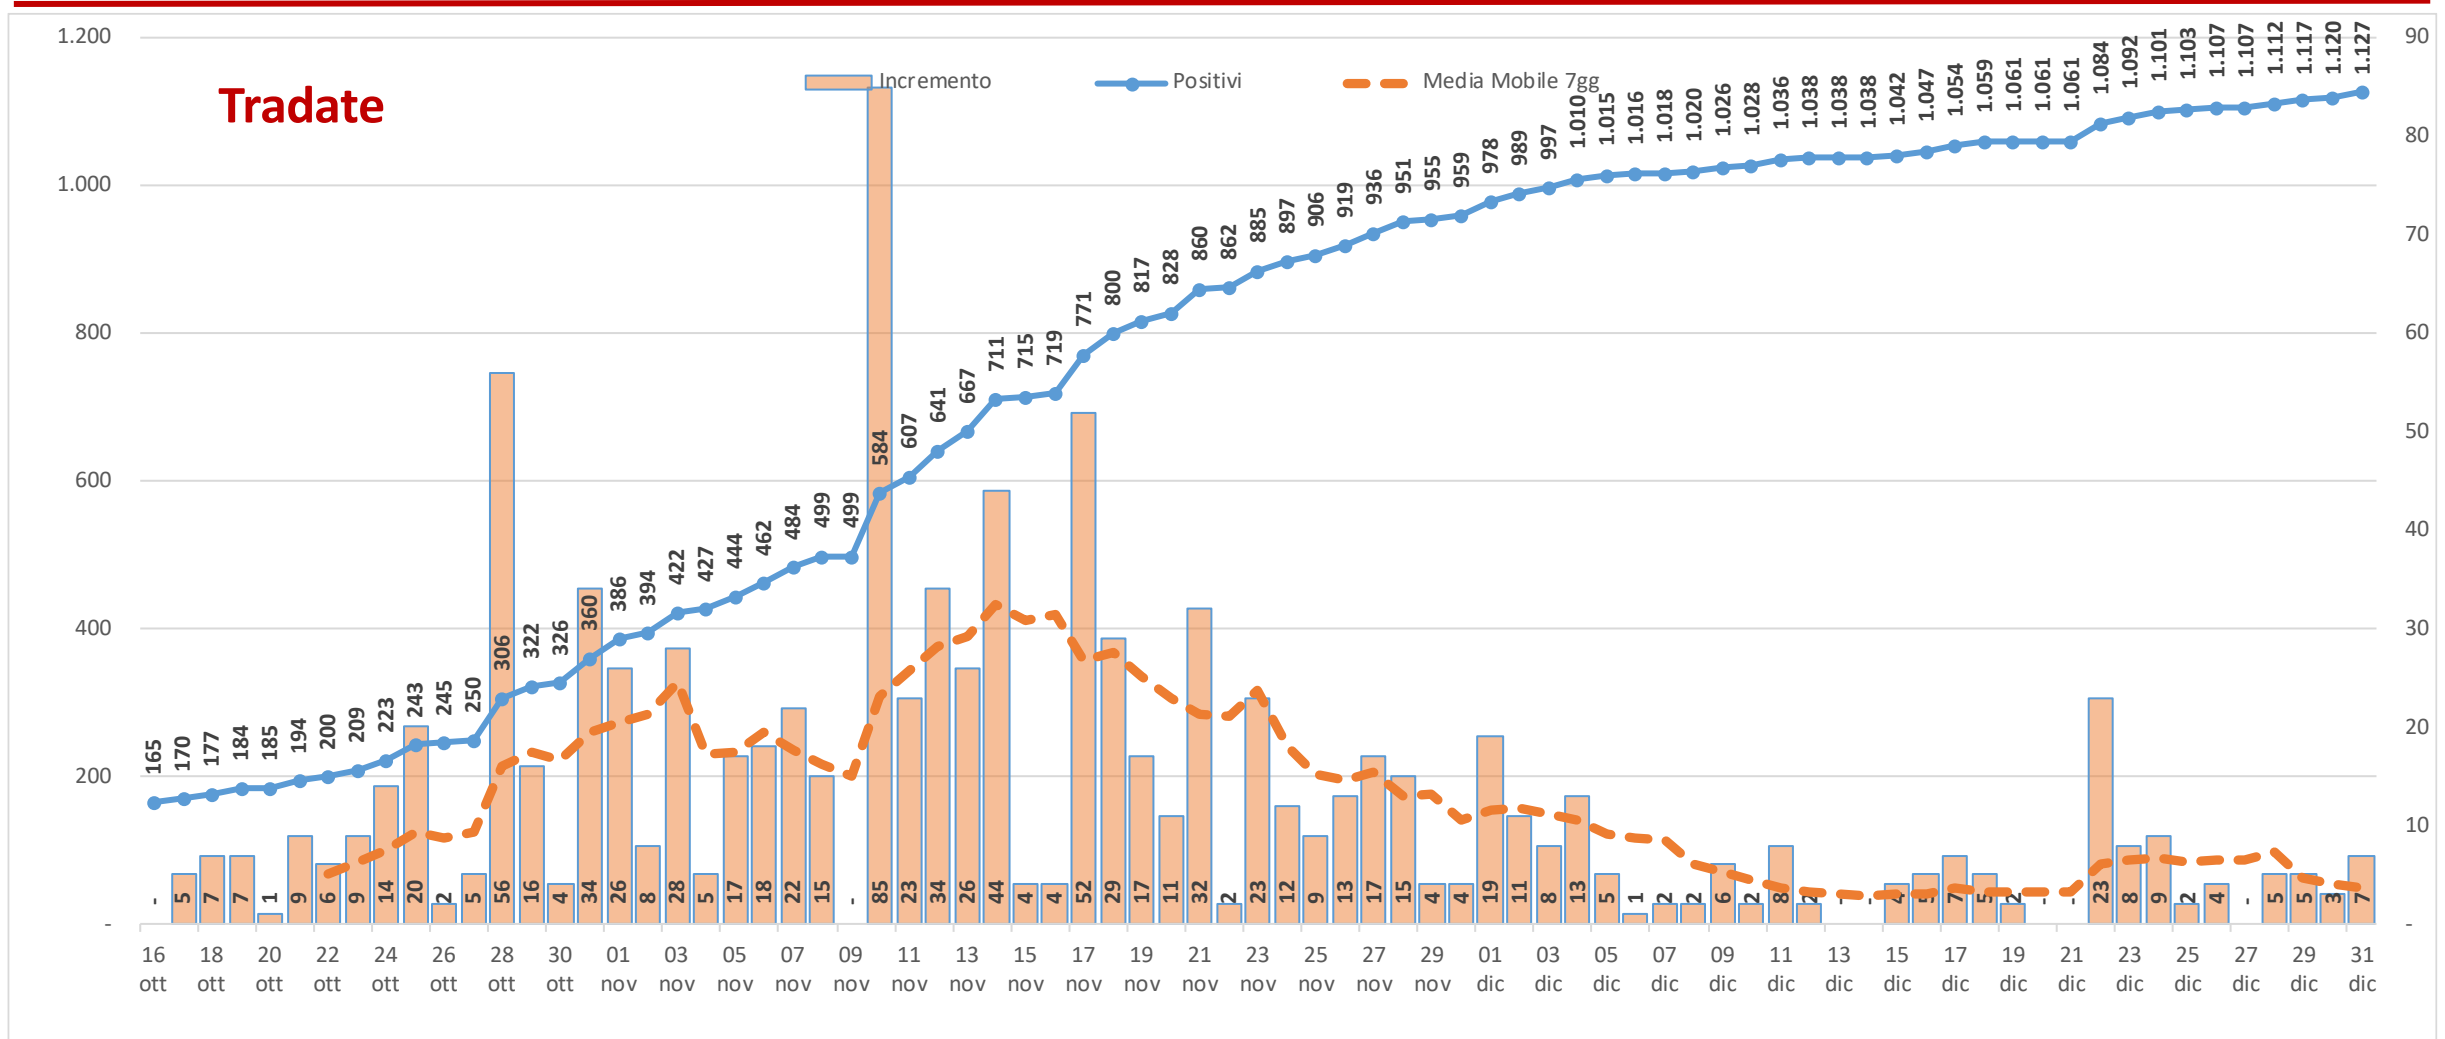

Ultima edizione del 2020

Andamento dei casi positivi nei principali comuni della provincia di Varese

**Materiale preparato da Samuele Astuti sulla base dei dati ufficiali
pubblicati da Regione Lombardia**

Versione aggiornata giovedì 31 dicembre

01. Varese

02. Busto Arsizio

03. Gallarate

04. Saronno

05. Cassano Magnago

06. Tradate

07. Caronno Pertusella

08. Somma Lombardo

09. Malnate

10. Samarate

11. Legnano

Confronto Varese - Busto Arsizio

Confronto Busto Arsizio - Gallarate