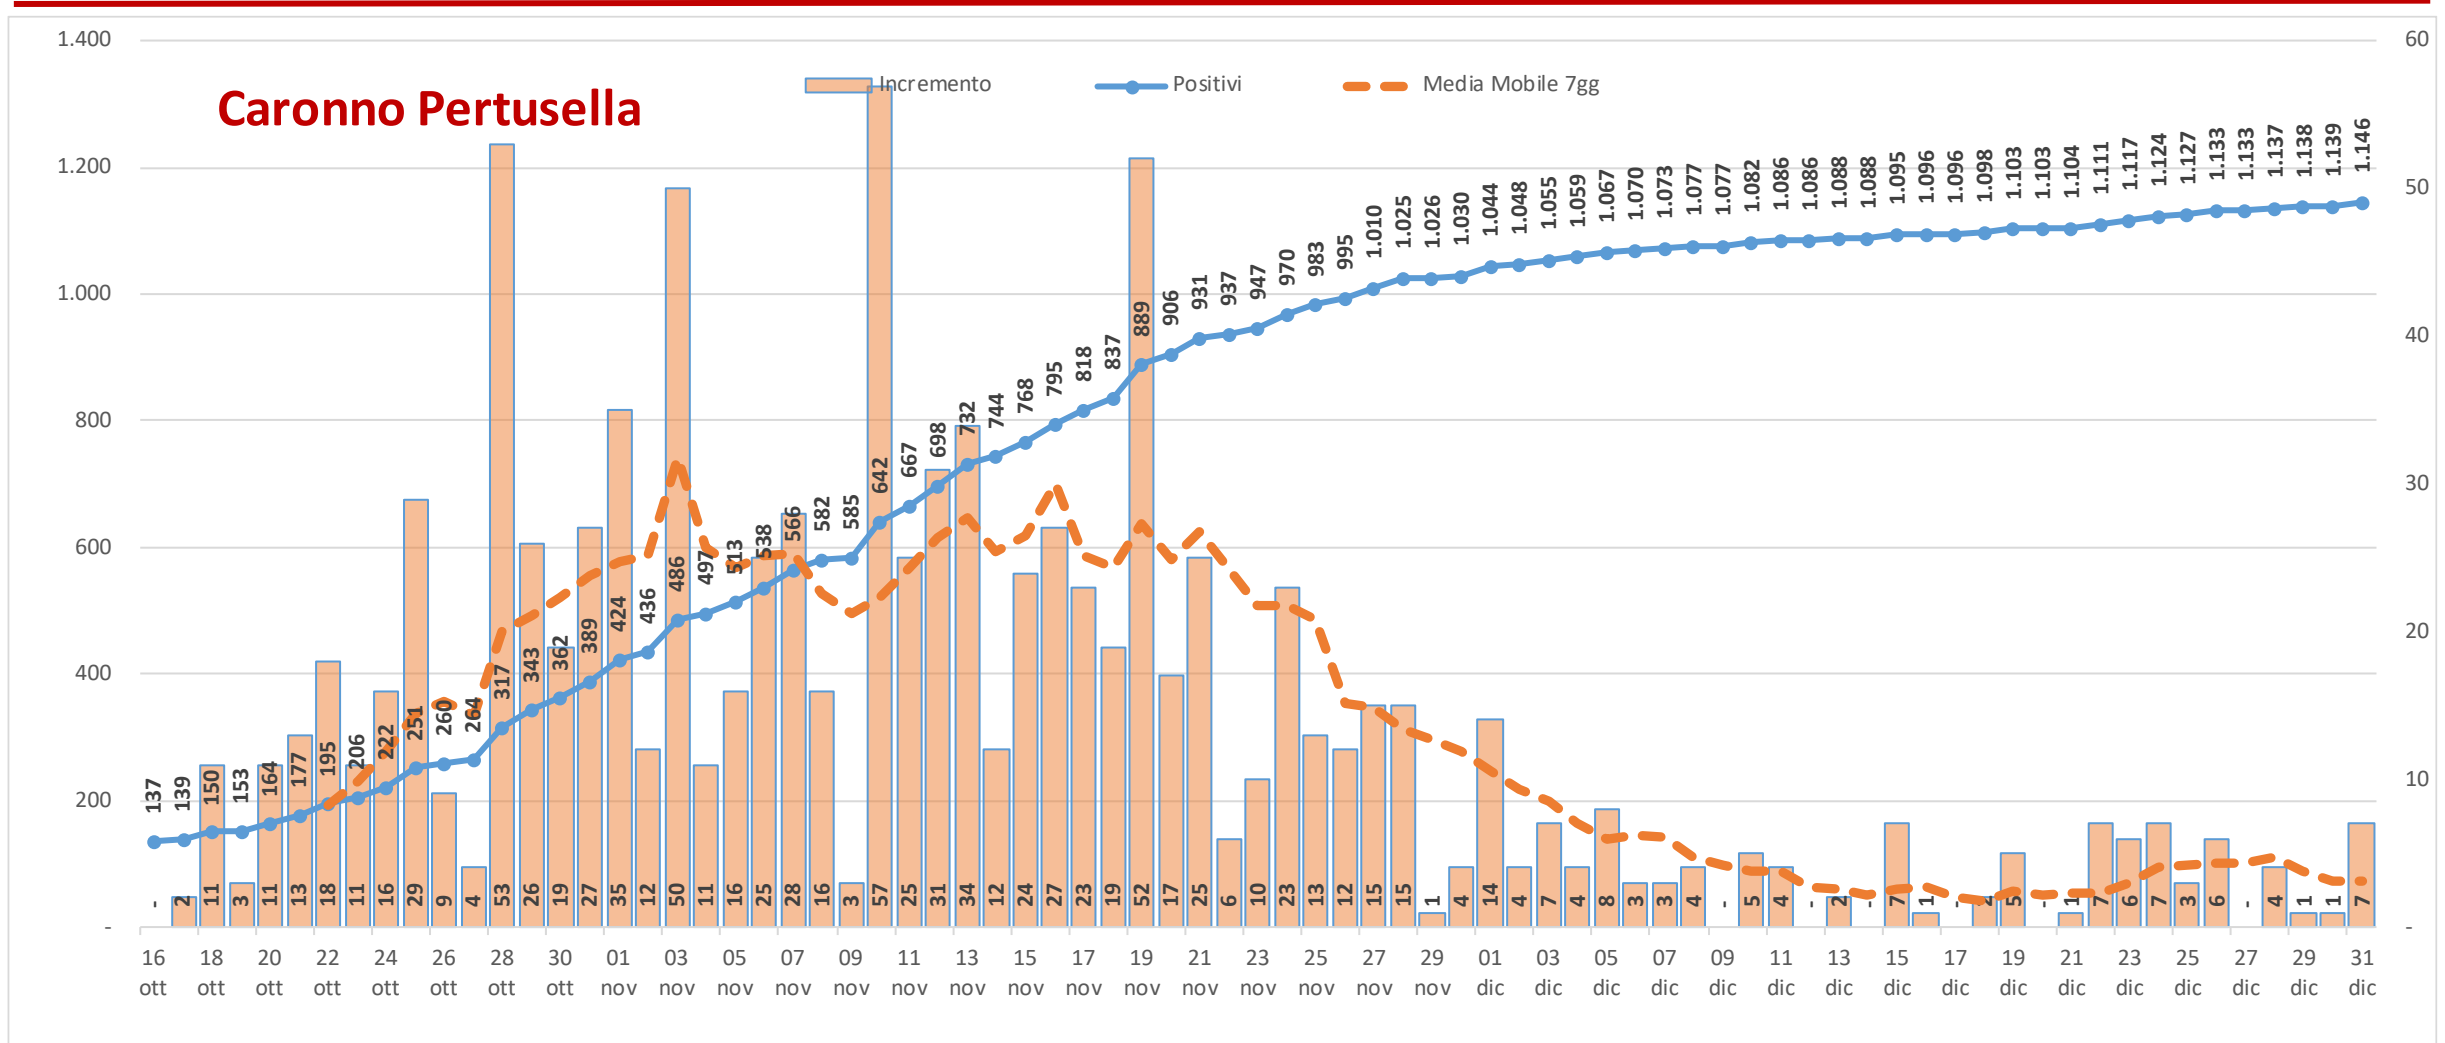

Ultima edizione del 2020

Andamento dei casi positivi nei principali comuni della provincia di Varese

**Materiale preparato da Samuele Astuti sulla base dei dati ufficiali
pubblicati da Regione Lombardia**

Versione aggiornata giovedì 31 dicembre

01. Varese

02. Busto Arsizio

03. Gallarate

04. Saronno

05. Cassano Magnago

06. Tradate

07. Caronno Pertusella

08. Somma Lombardo

09. Malnate

10. Samarate

11. Legnano

Confronto Varese - Busto Arsizio

Confronto Busto Arsizio - Gallarate