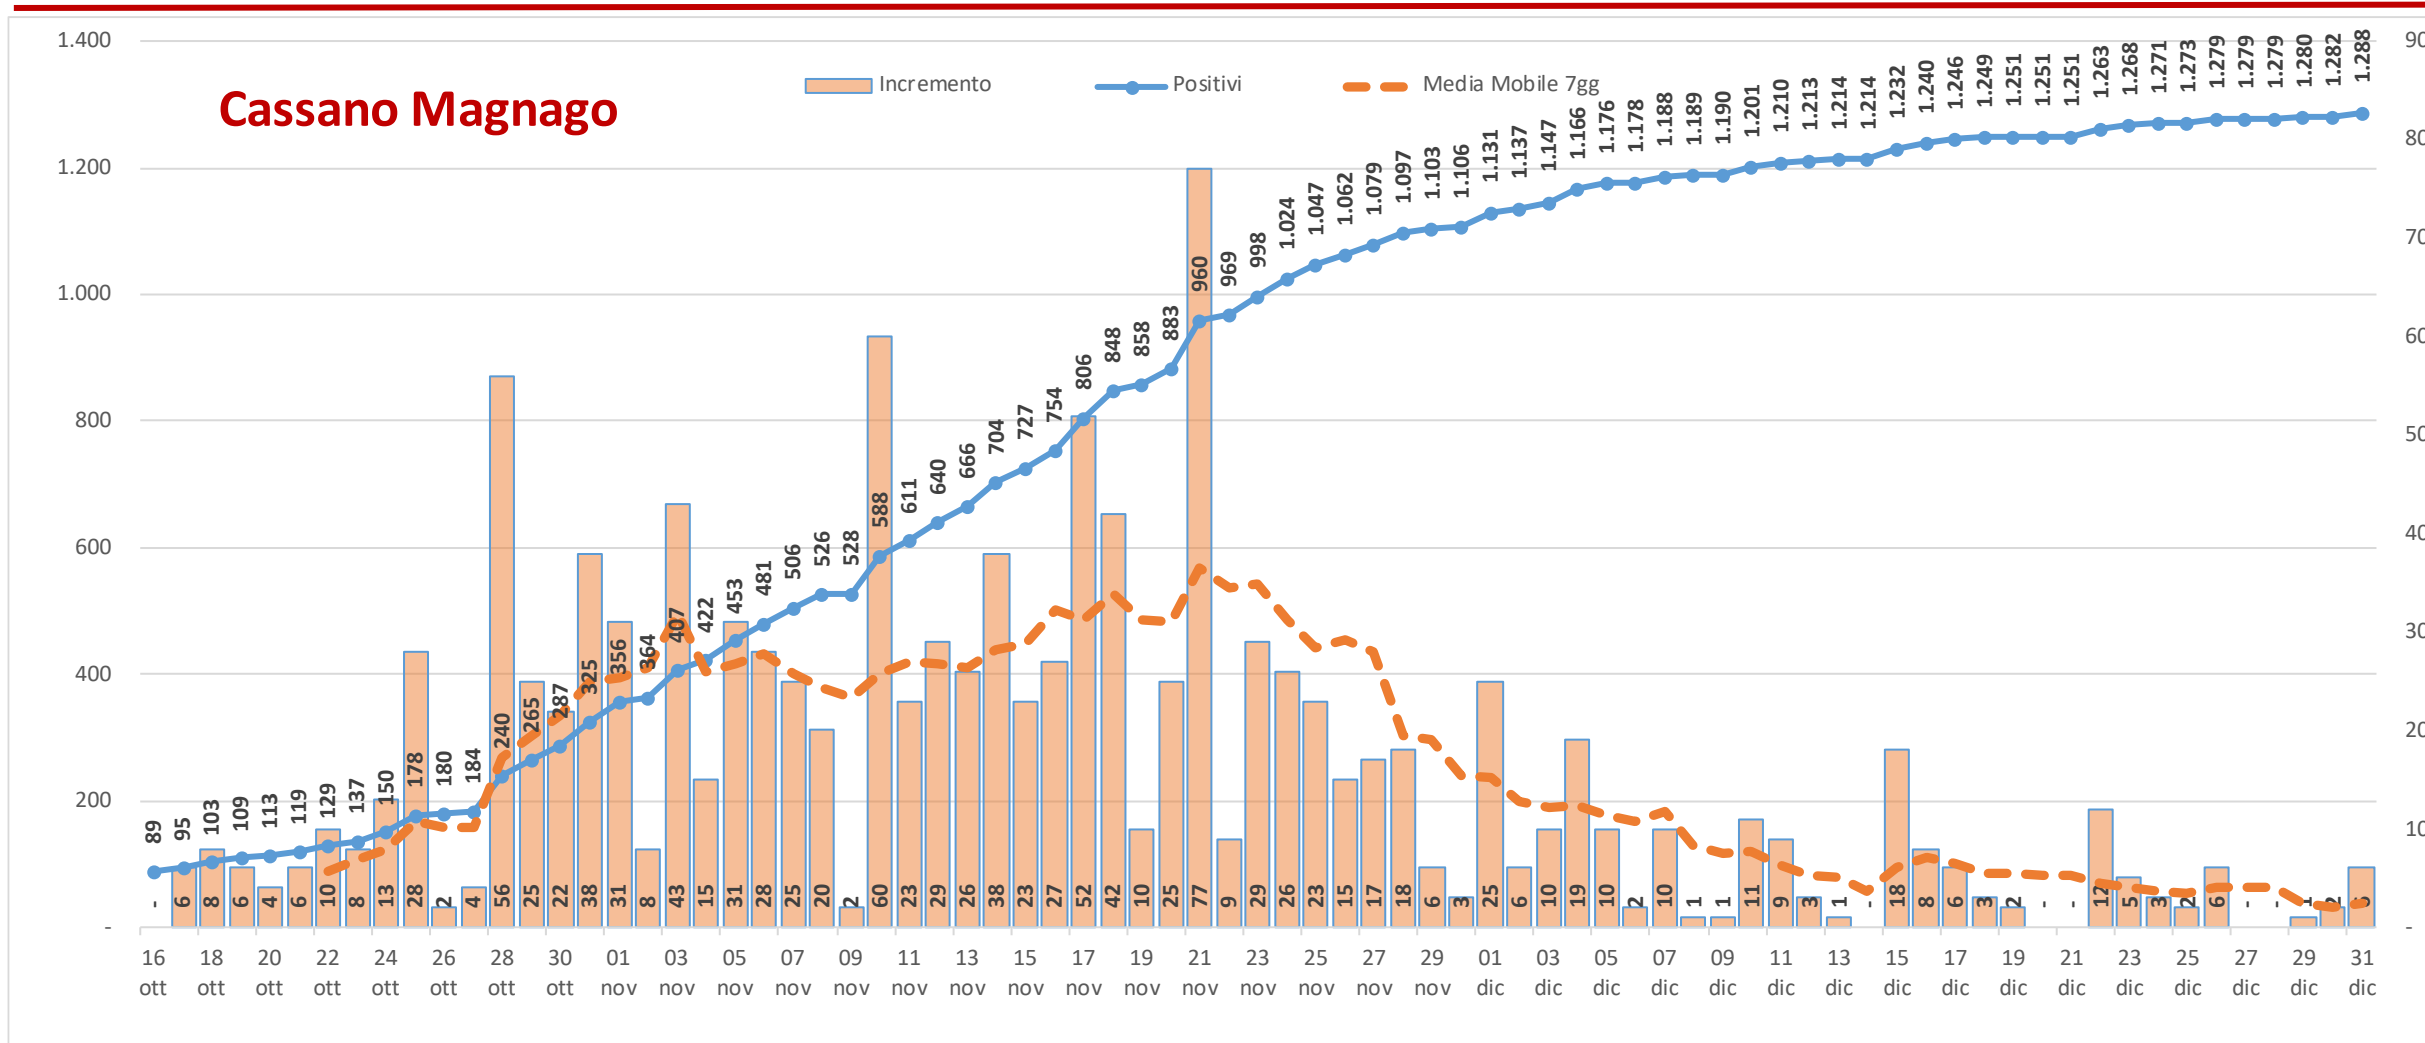

Ultima edizione del 2020

Andamento dei casi positivi nei principali comuni della provincia di Varese

**Materiale preparato da Samuele Astuti sulla base dei dati ufficiali
pubblicati da Regione Lombardia**

Versione aggiornata giovedì 31 dicembre

01. Varese

02. Busto Arsizio

03. Gallarate

04. Saronno

05. Cassano Magnago

06. Tradate

07. Caronno Pertusella

08. Somma Lombardo

09. Malnate

10. Samarate

11. Legnano

Confronto Varese - Busto Arsizio

Confronto Busto Arsizio - Gallarate