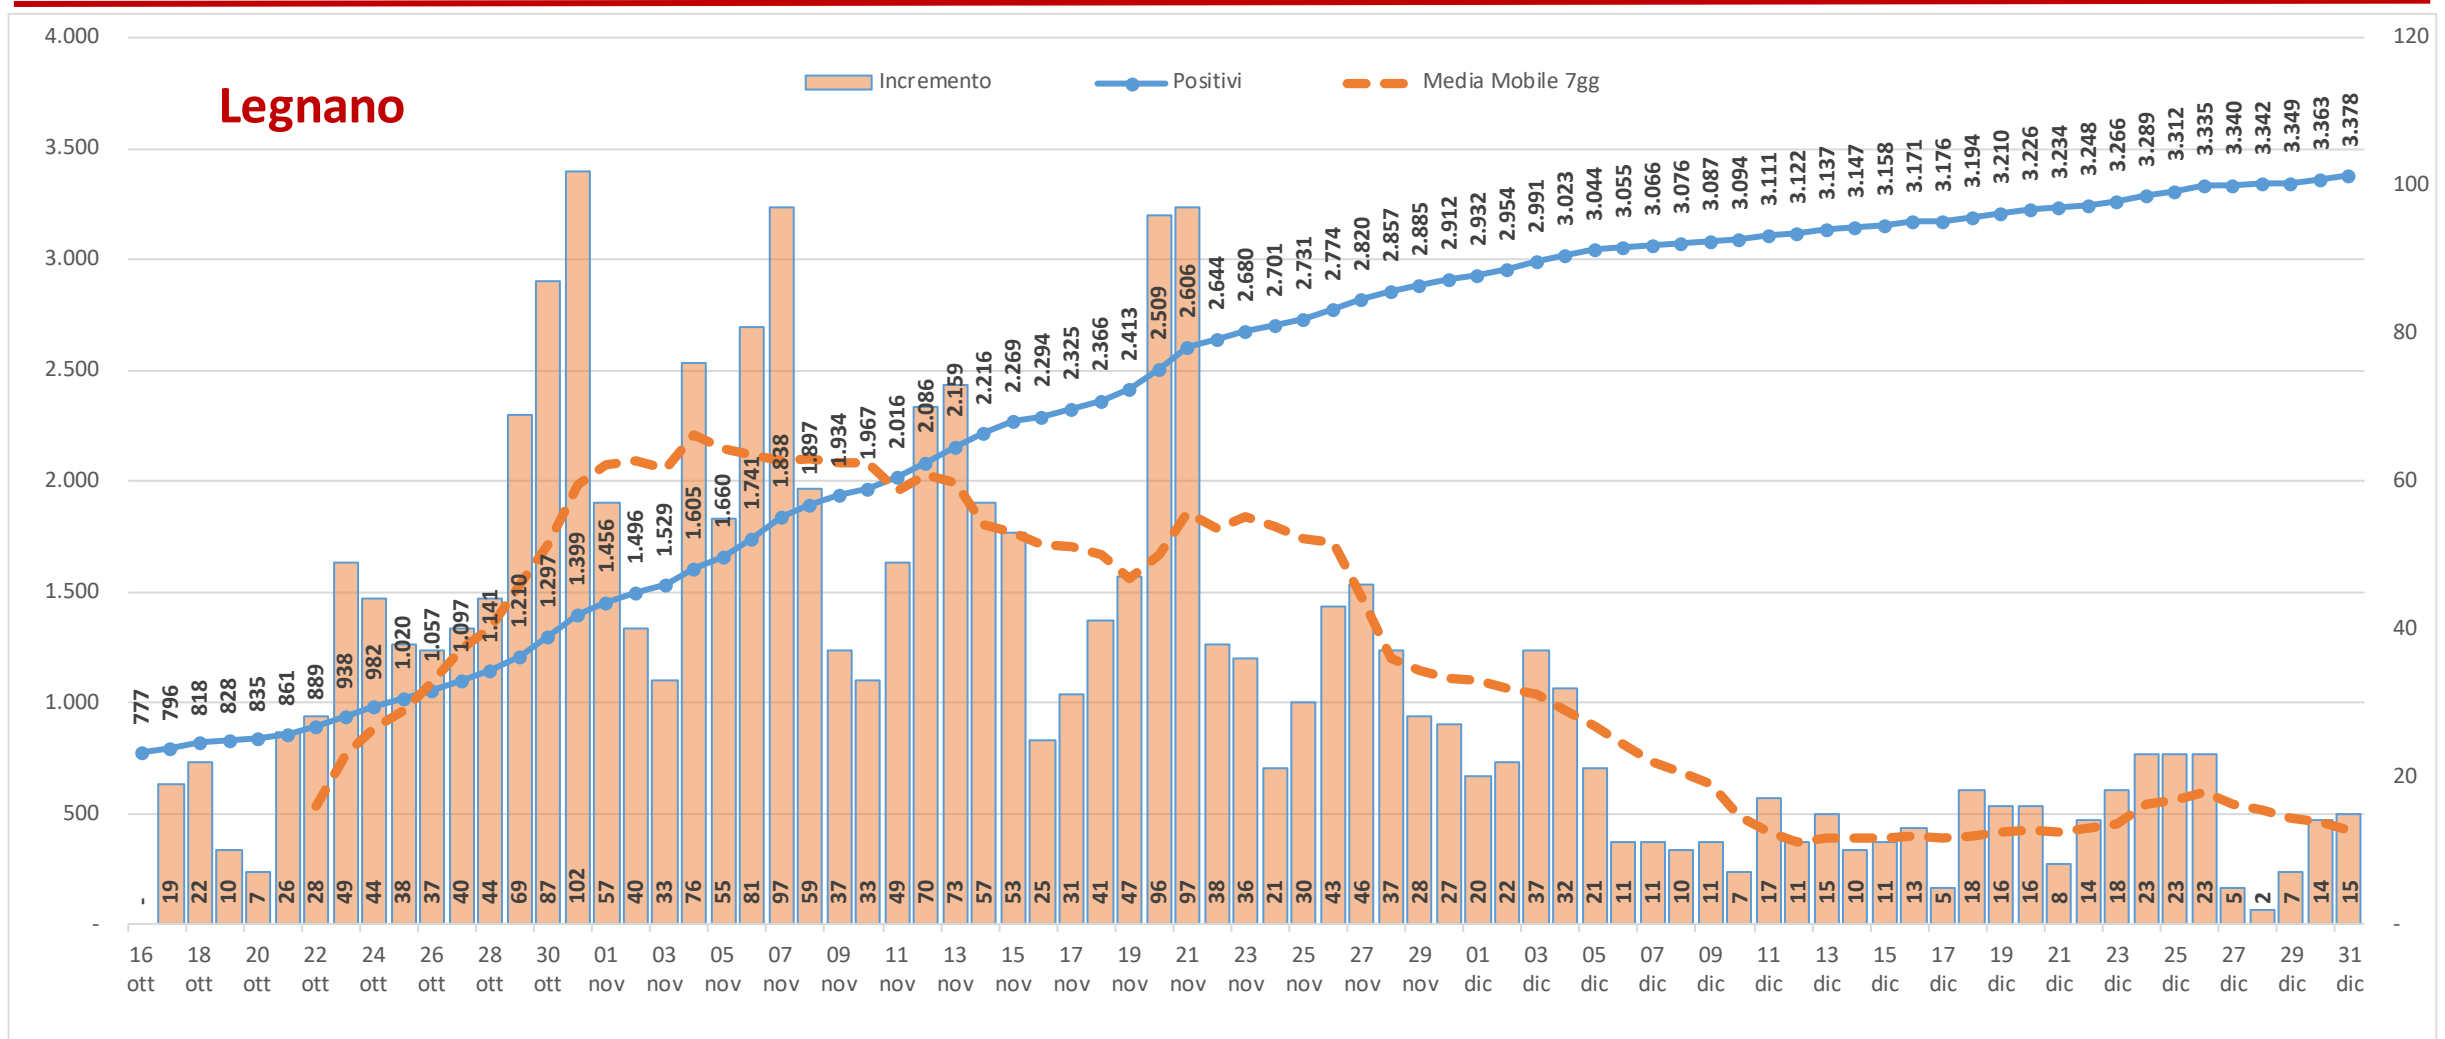

Ultima edizione del 2020

Andamento dei casi positivi nei principali comuni della provincia di Varese

**Materiale preparato da Samuele Astuti sulla base dei dati ufficiali
pubblicati da Regione Lombardia**

Versione aggiornata giovedì 31 dicembre

01. Varese

02. Busto Arsizio

03. Gallarate

04. Saronno

05. Cassano Magnago

06. Tradate

07. Caronno Pertusella

08. Somma Lombardo

09. Malnate

10. Samarate

11. Legnano

Confronto Varese - Busto Arsizio

Confronto Busto Arsizio - Gallarate