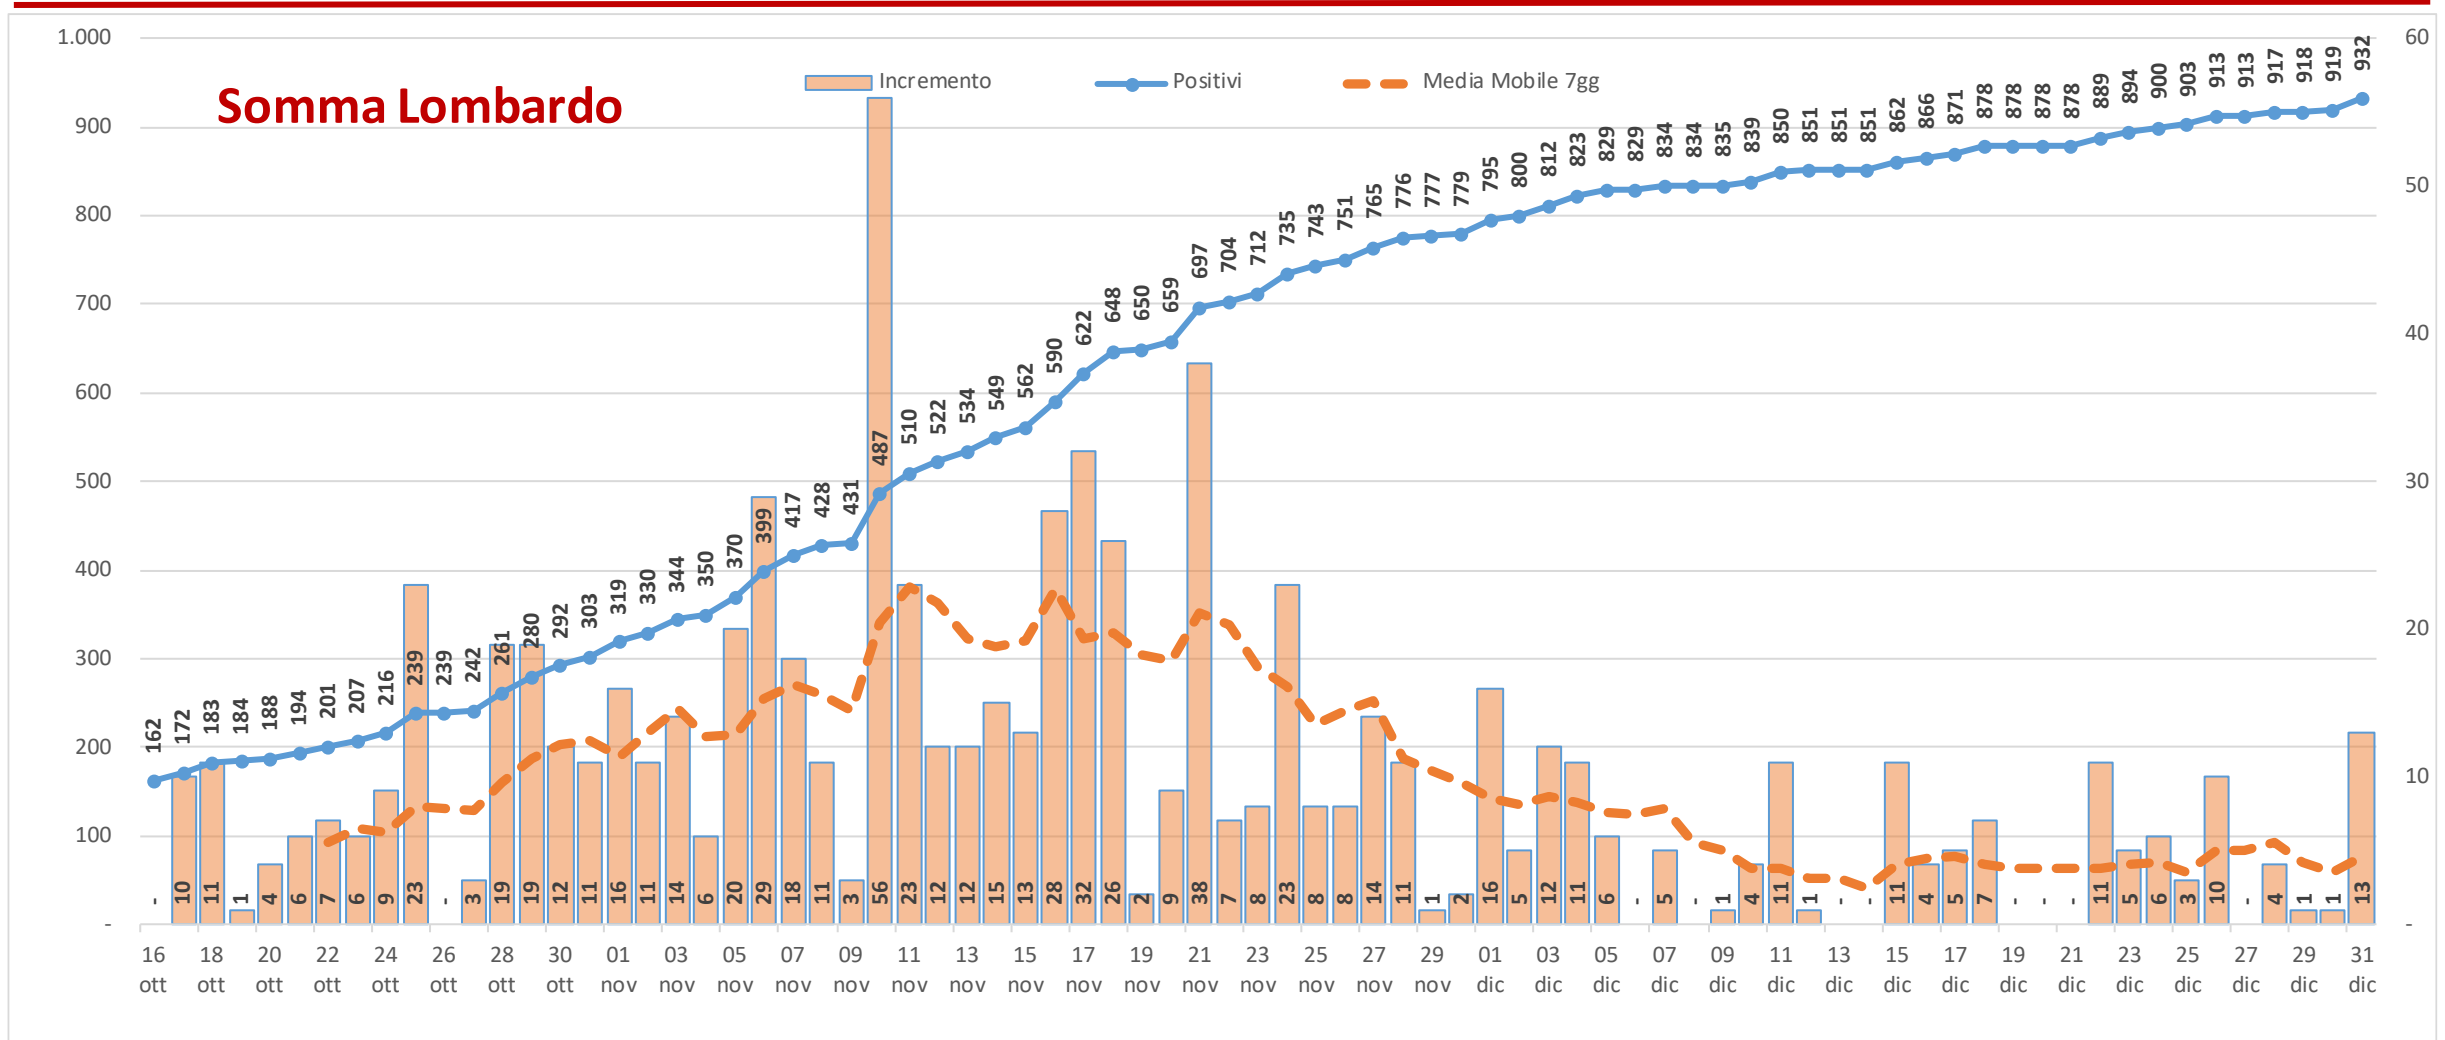

Ultima edizione del 2020

Andamento dei casi positivi nei principali comuni della provincia di Varese

**Materiale preparato da Samuele Astuti sulla base dei dati ufficiali
pubblicati da Regione Lombardia**

Versione aggiornata giovedì 31 dicembre

01. Varese

02. Busto Arsizio

03. Gallarate

04. Saronno

05. Cassano Magnago

06. Tradate

07. Caronno Pertusella

08. Somma Lombardo

09. Malnate

10. Samarate

11. Legnano

Confronto Varese - Busto Arsizio

Confronto Busto Arsizio - Gallarate