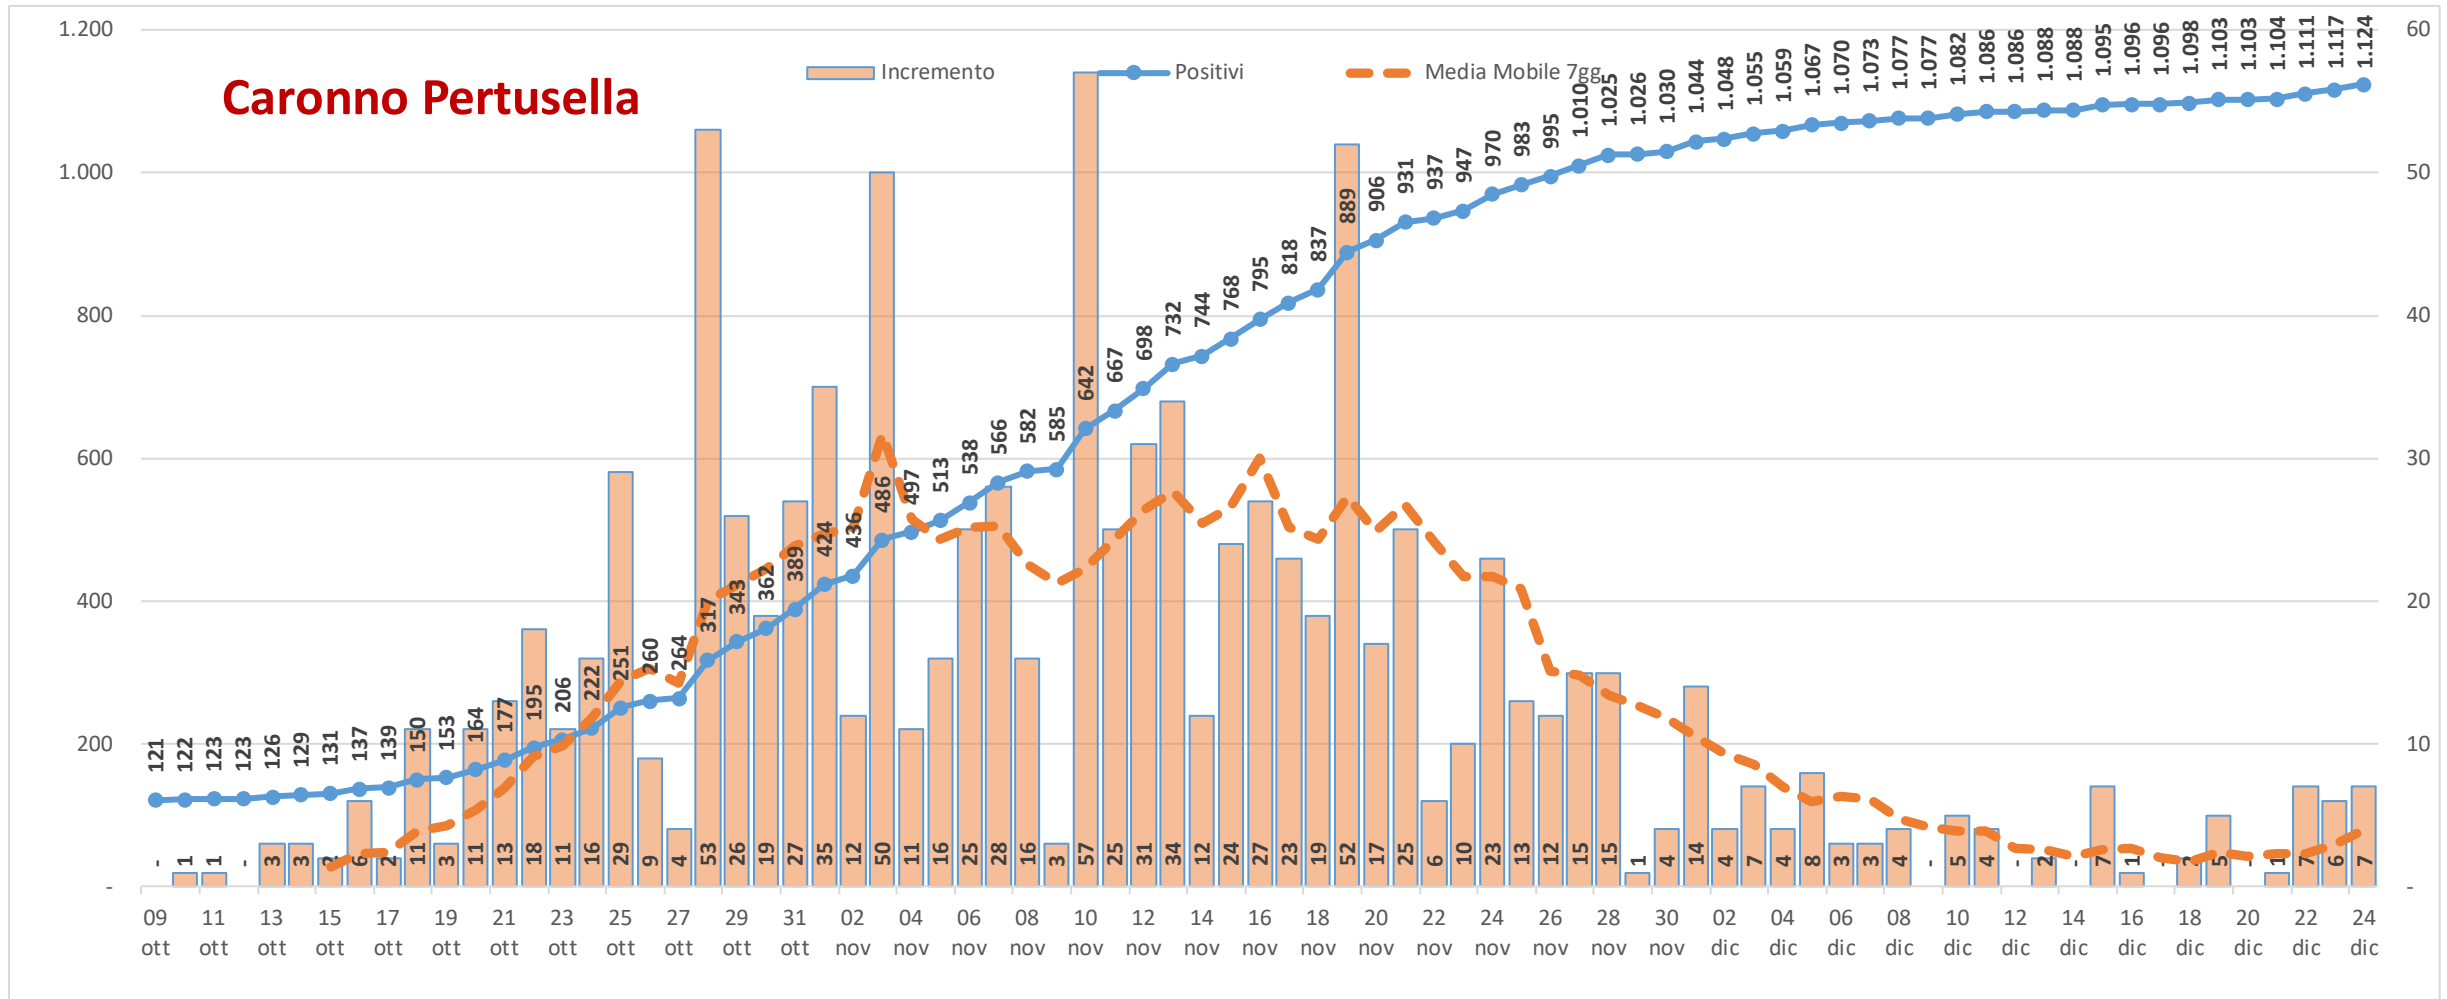

Buon Natale

Andamento dei casi positivi nei principali comuni della provincia di Varese

**Materiale preparato da Samuele Astuti sulla base dei dati ufficiali
pubblicati da Regione Lombardia**

Versione aggiornata giovedì 24 dicembre

01. Varese

02. Busto Arsizio

03. Gallarate

05. Cassano Magnago

06. Tradate

07. Caronno Pertusella

08. Somma Lombardo

09. Malnate

10. Samarate

11. Legnano

Confronto Varese - Busto Arsizio

Confronto Busto Arsizio - Gallarate