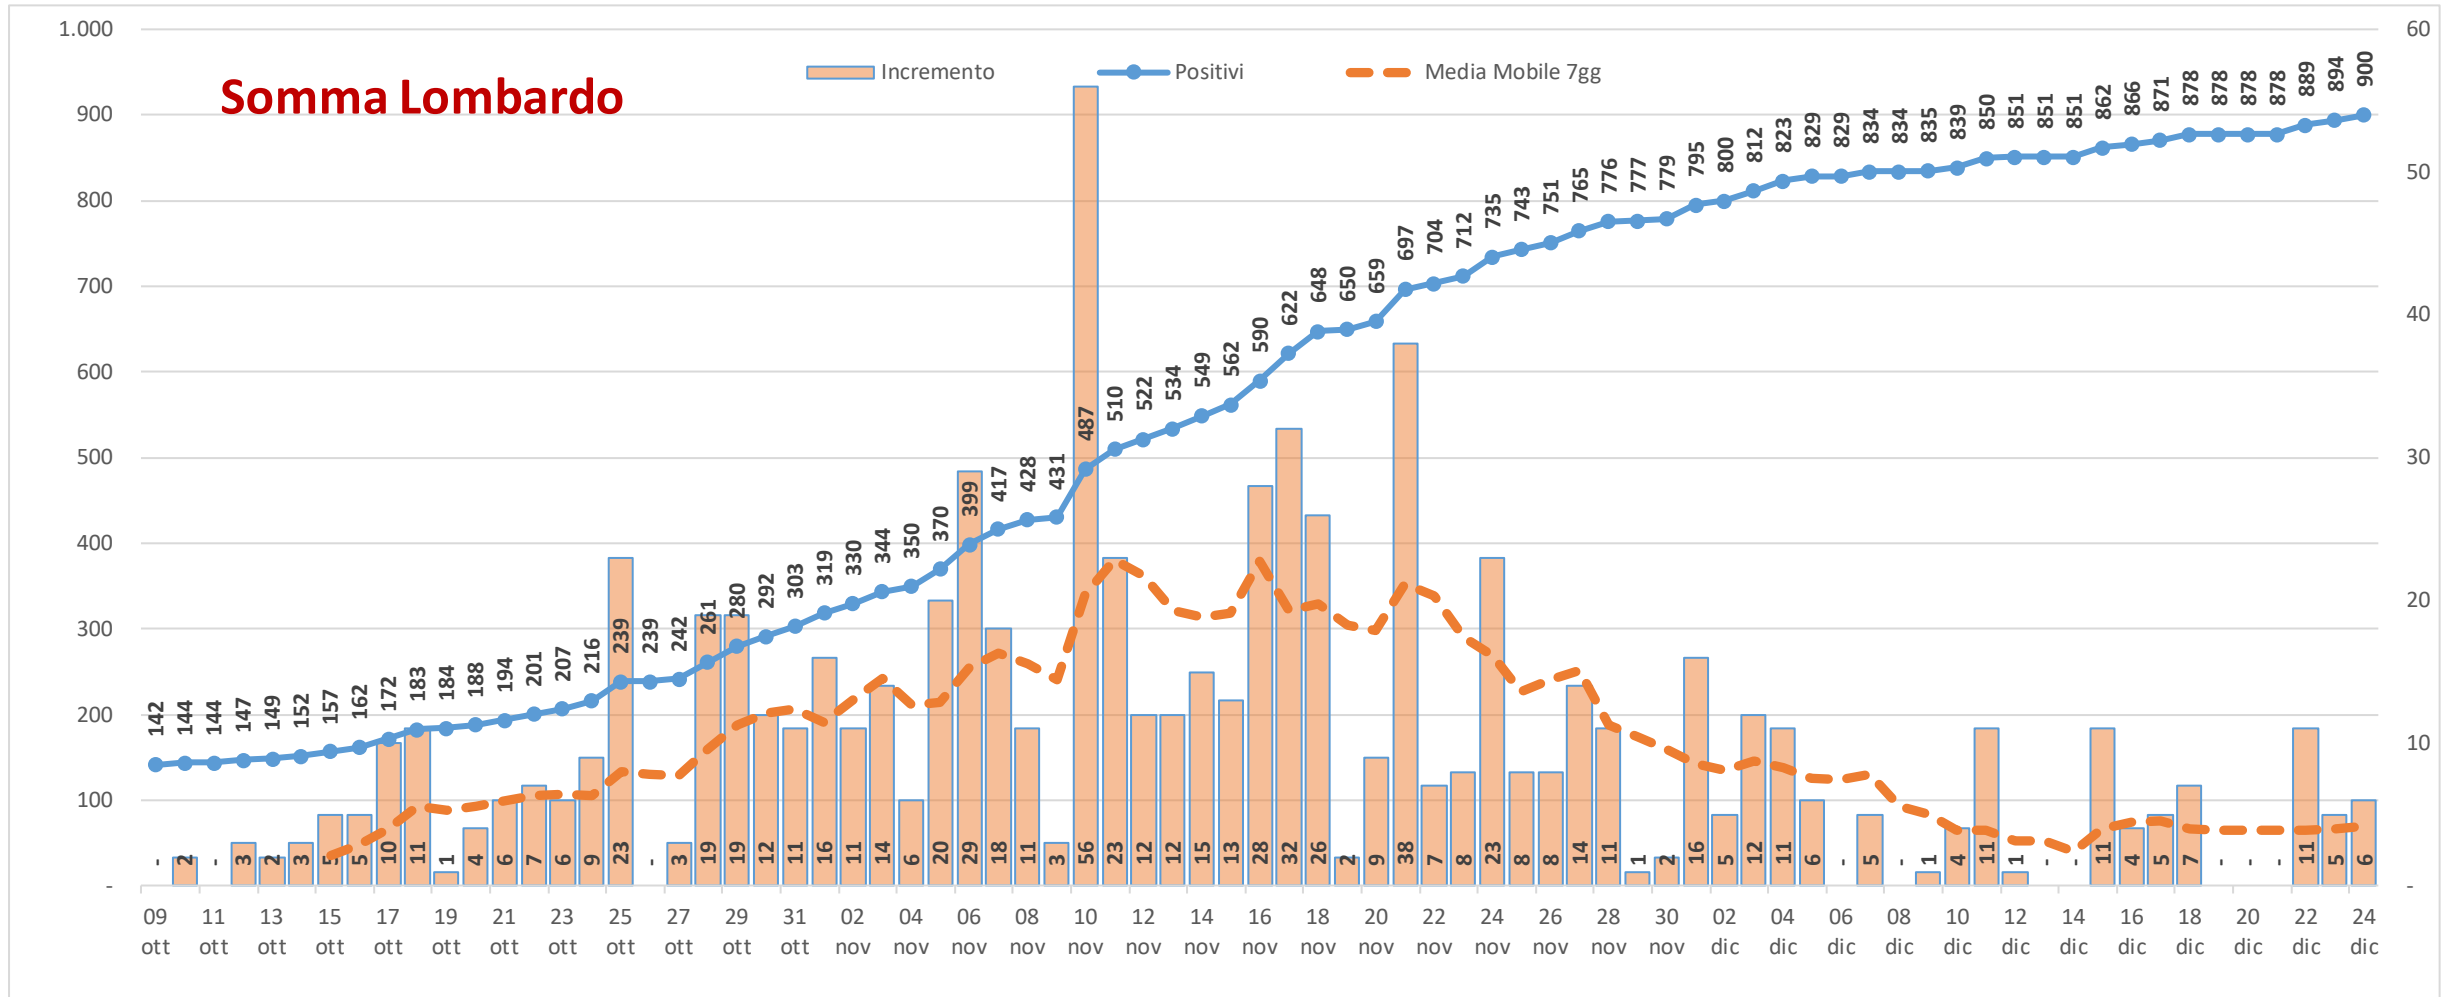

Buon Natale

Andamento dei casi positivi nei principali comuni della provincia di Varese

**Materiale preparato da Samuele Astuti sulla base dei dati ufficiali
pubblicati da Regione Lombardia**

Versione aggiornata giovedì 24 dicembre

01. Varese

02. Busto Arsizio

03. Gallarate

05. Cassano Magnago

06. Tradate

07. Caronno Pertusella

08. Somma Lombardo

09. Malnate

10. Samarate

11. Legnano

Confronto Varese - Busto Arsizio

Confronto Busto Arsizio - Gallarate