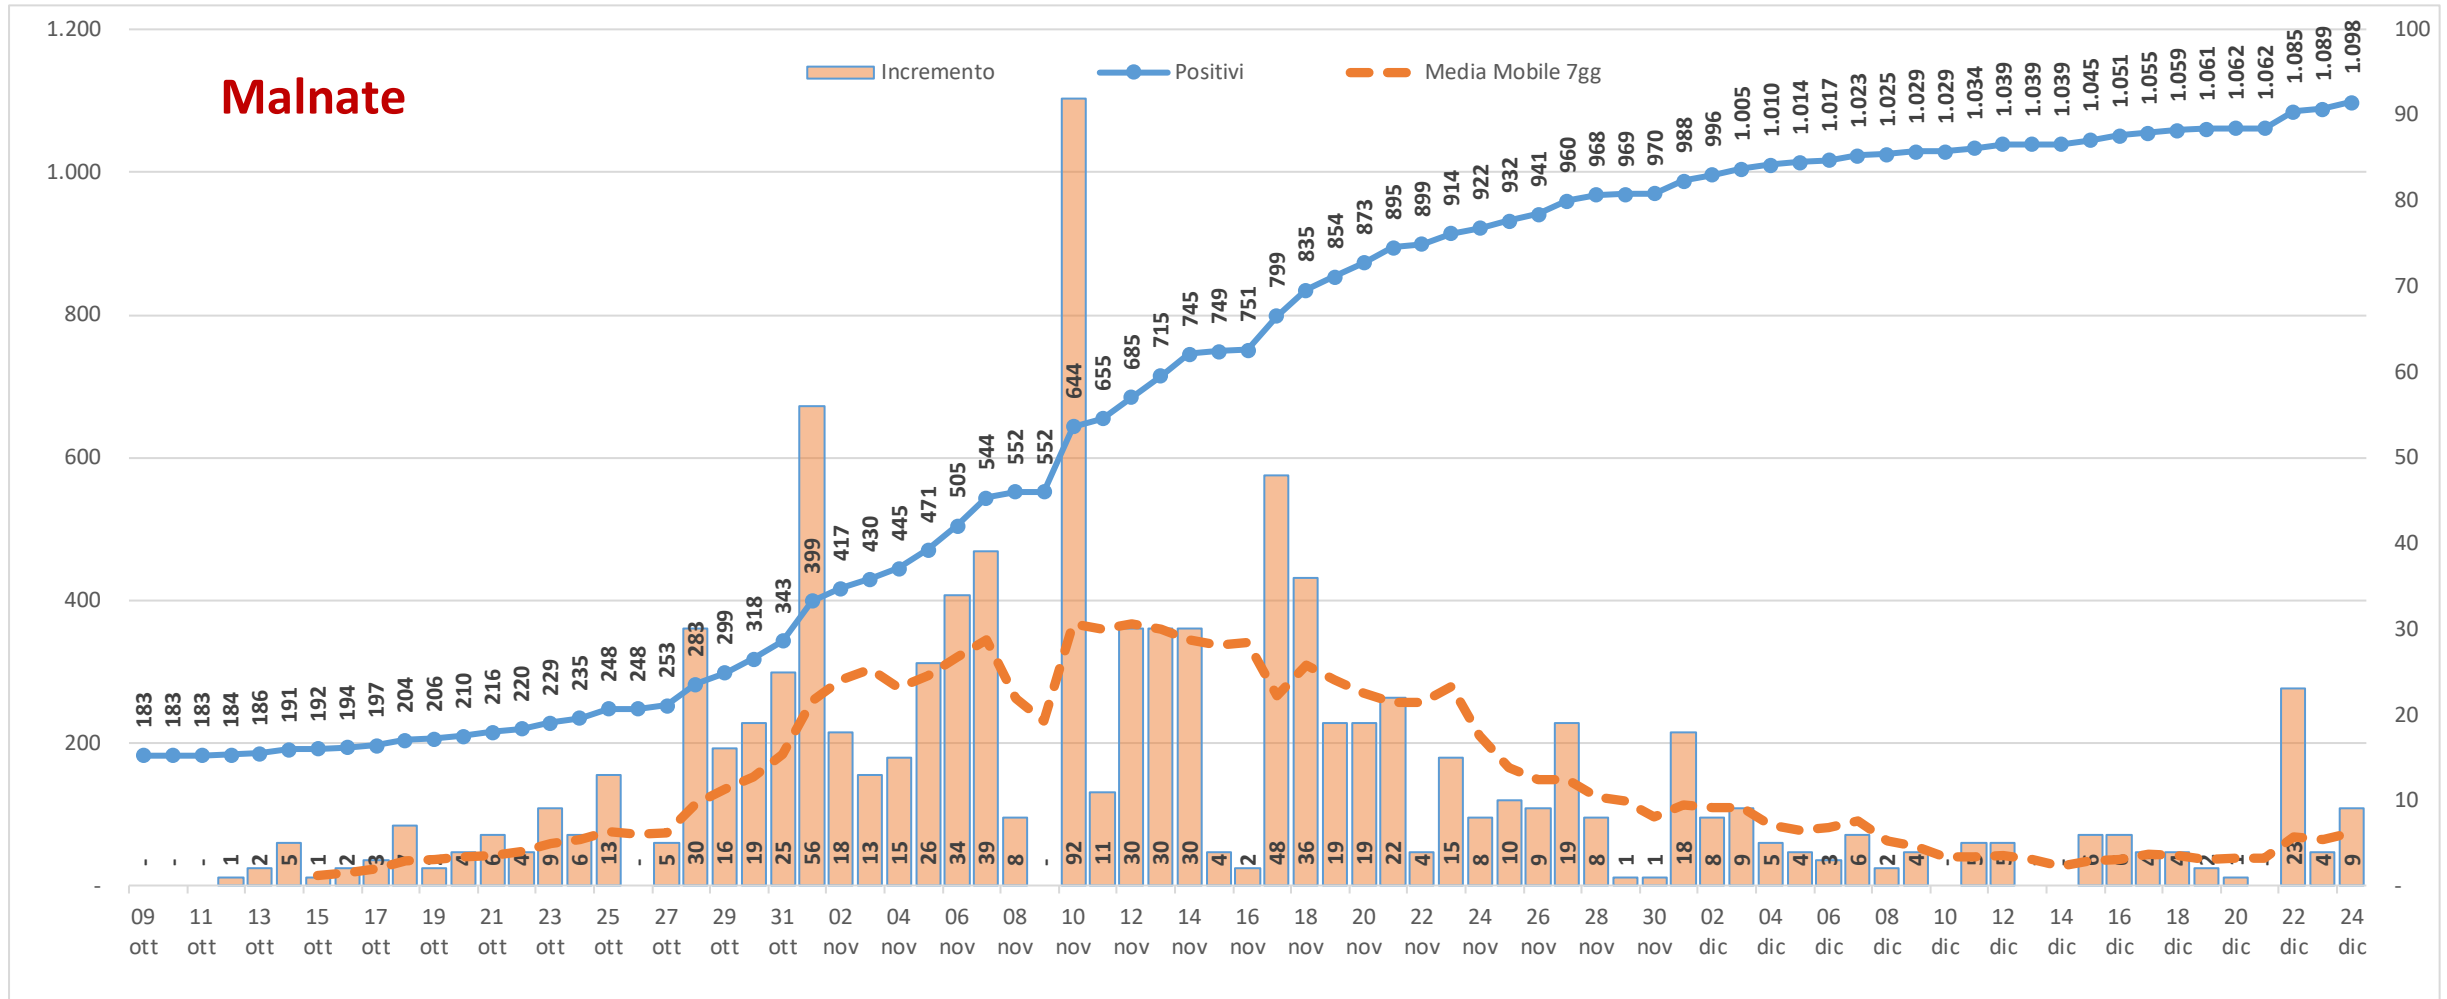

Buon Natale

Andamento dei casi positivi nei principali comuni della provincia di Varese

**Materiale preparato da Samuele Astuti sulla base dei dati ufficiali
pubblicati da Regione Lombardia**

Versione aggiornata giovedì 24 dicembre

01. Varese

02. Busto Arsizio

03. Gallarate

05. Cassano Magnago

06. Tradate

07. Caronno Pertusella

08. Somma Lombardo

09. Malnate

10. Samarate

11. Legnano

Confronto Varese - Busto Arsizio

Confronto Busto Arsizio - Gallarate