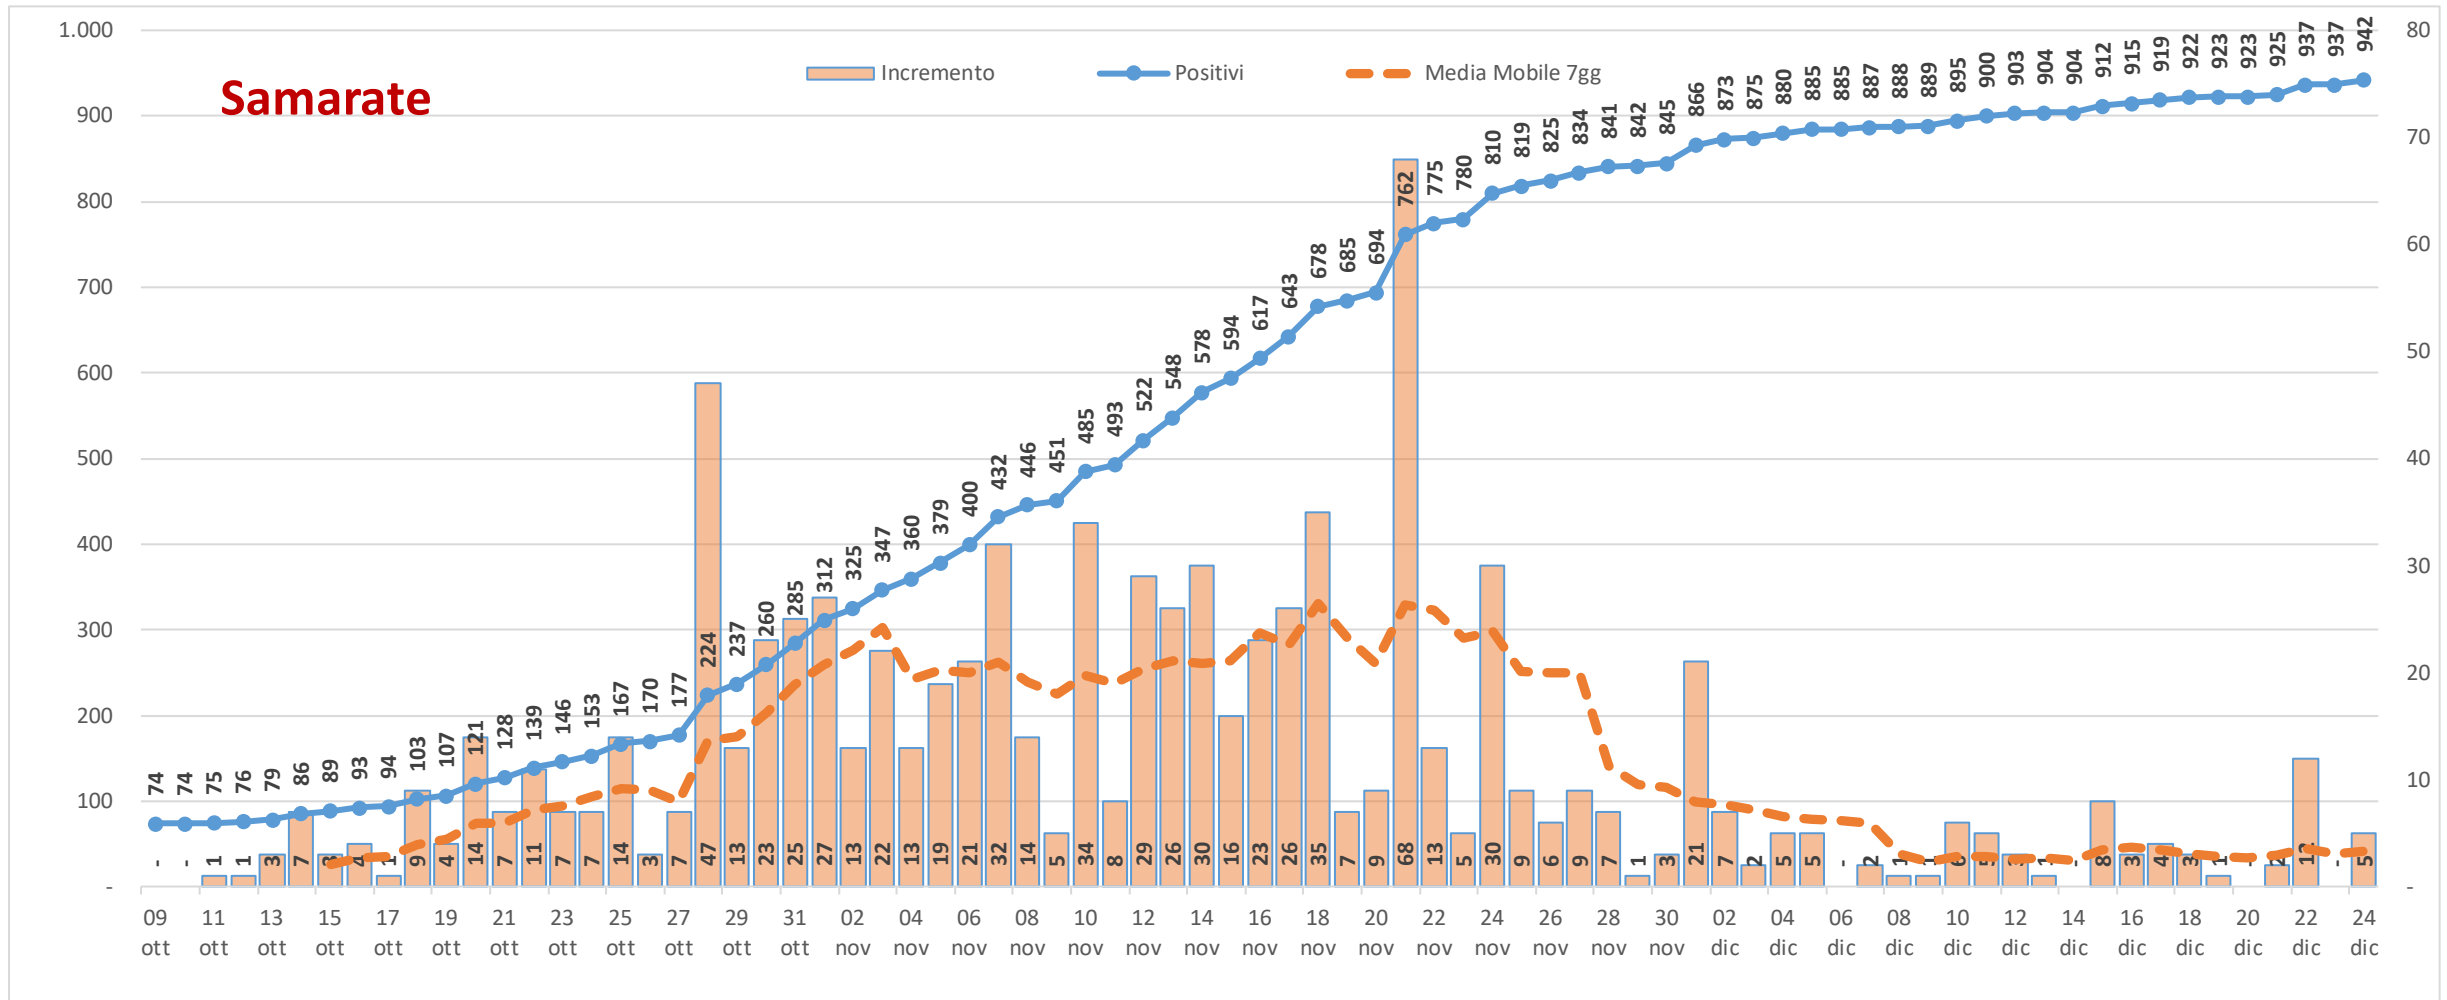

Buon Natale

Andamento dei casi positivi nei principali comuni della provincia di Varese

**Materiale preparato da Samuele Astuti sulla base dei dati ufficiali
pubblicati da Regione Lombardia**

Versione aggiornata giovedì 24 dicembre

01. Varese

02. Busto Arsizio

03. Gallarate

05. Cassano Magnago

06. Tradate

07. Caronno Pertusella

08. Somma Lombardo

09. Malnate

10. Samarate

11. Legnano

Confronto Varese - Busto Arsizio

Confronto Busto Arsizio - Gallarate