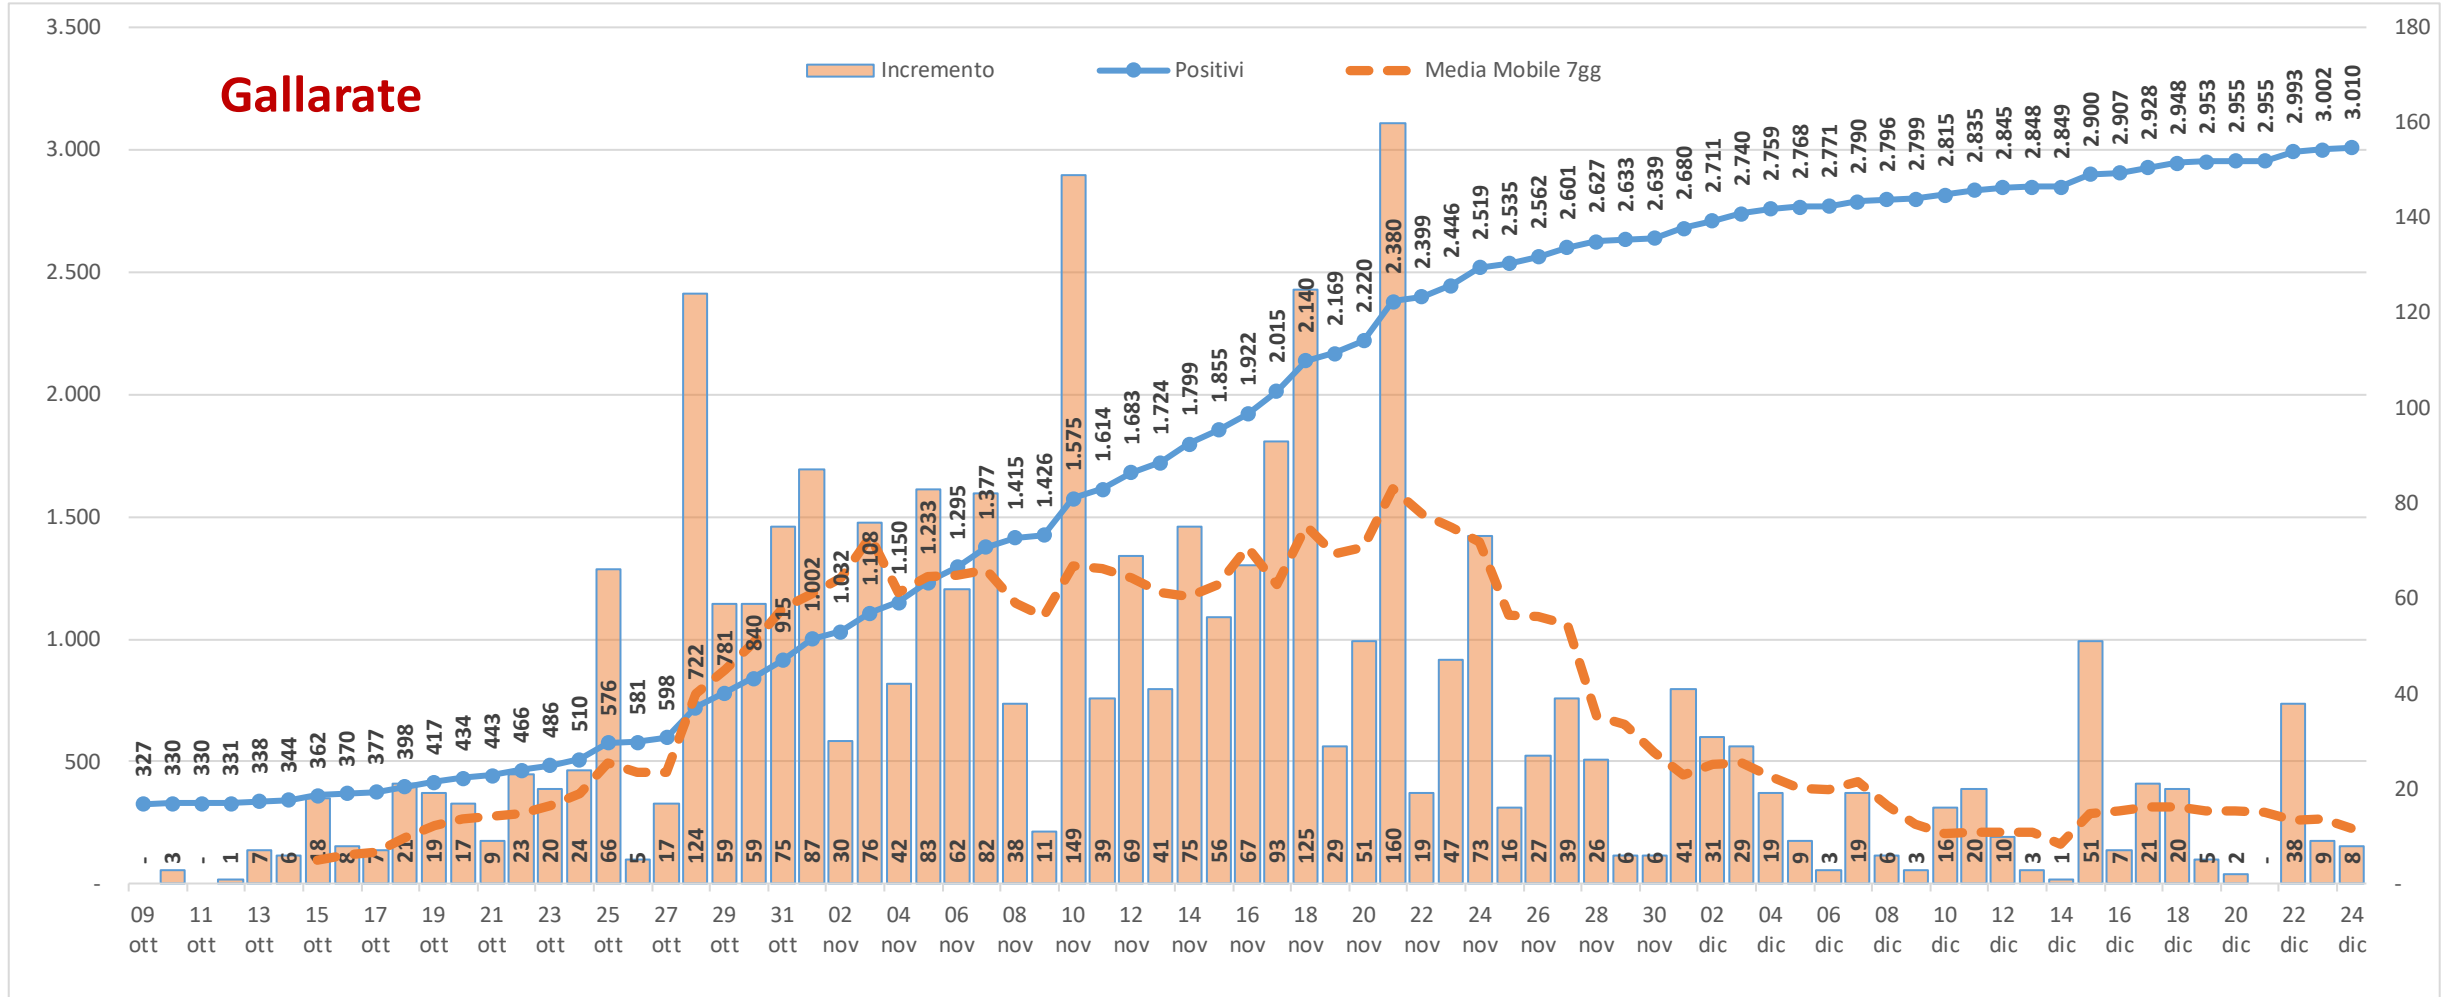

Buon Natale

Andamento dei casi positivi nei principali comuni della provincia di Varese

**Materiale preparato da Samuele Astuti sulla base dei dati ufficiali
pubblicati da Regione Lombardia**

Versione aggiornata giovedì 24 dicembre

01. Varese

02. Busto Arsizio

03. Gallarate

05. Cassano Magnago

06. Tradate

07. Caronno Pertusella

08. Somma Lombardo

09. Malnate

10. Samarate

11. Legnano

Confronto Varese - Busto Arsizio

Confronto Busto Arsizio - Gallarate