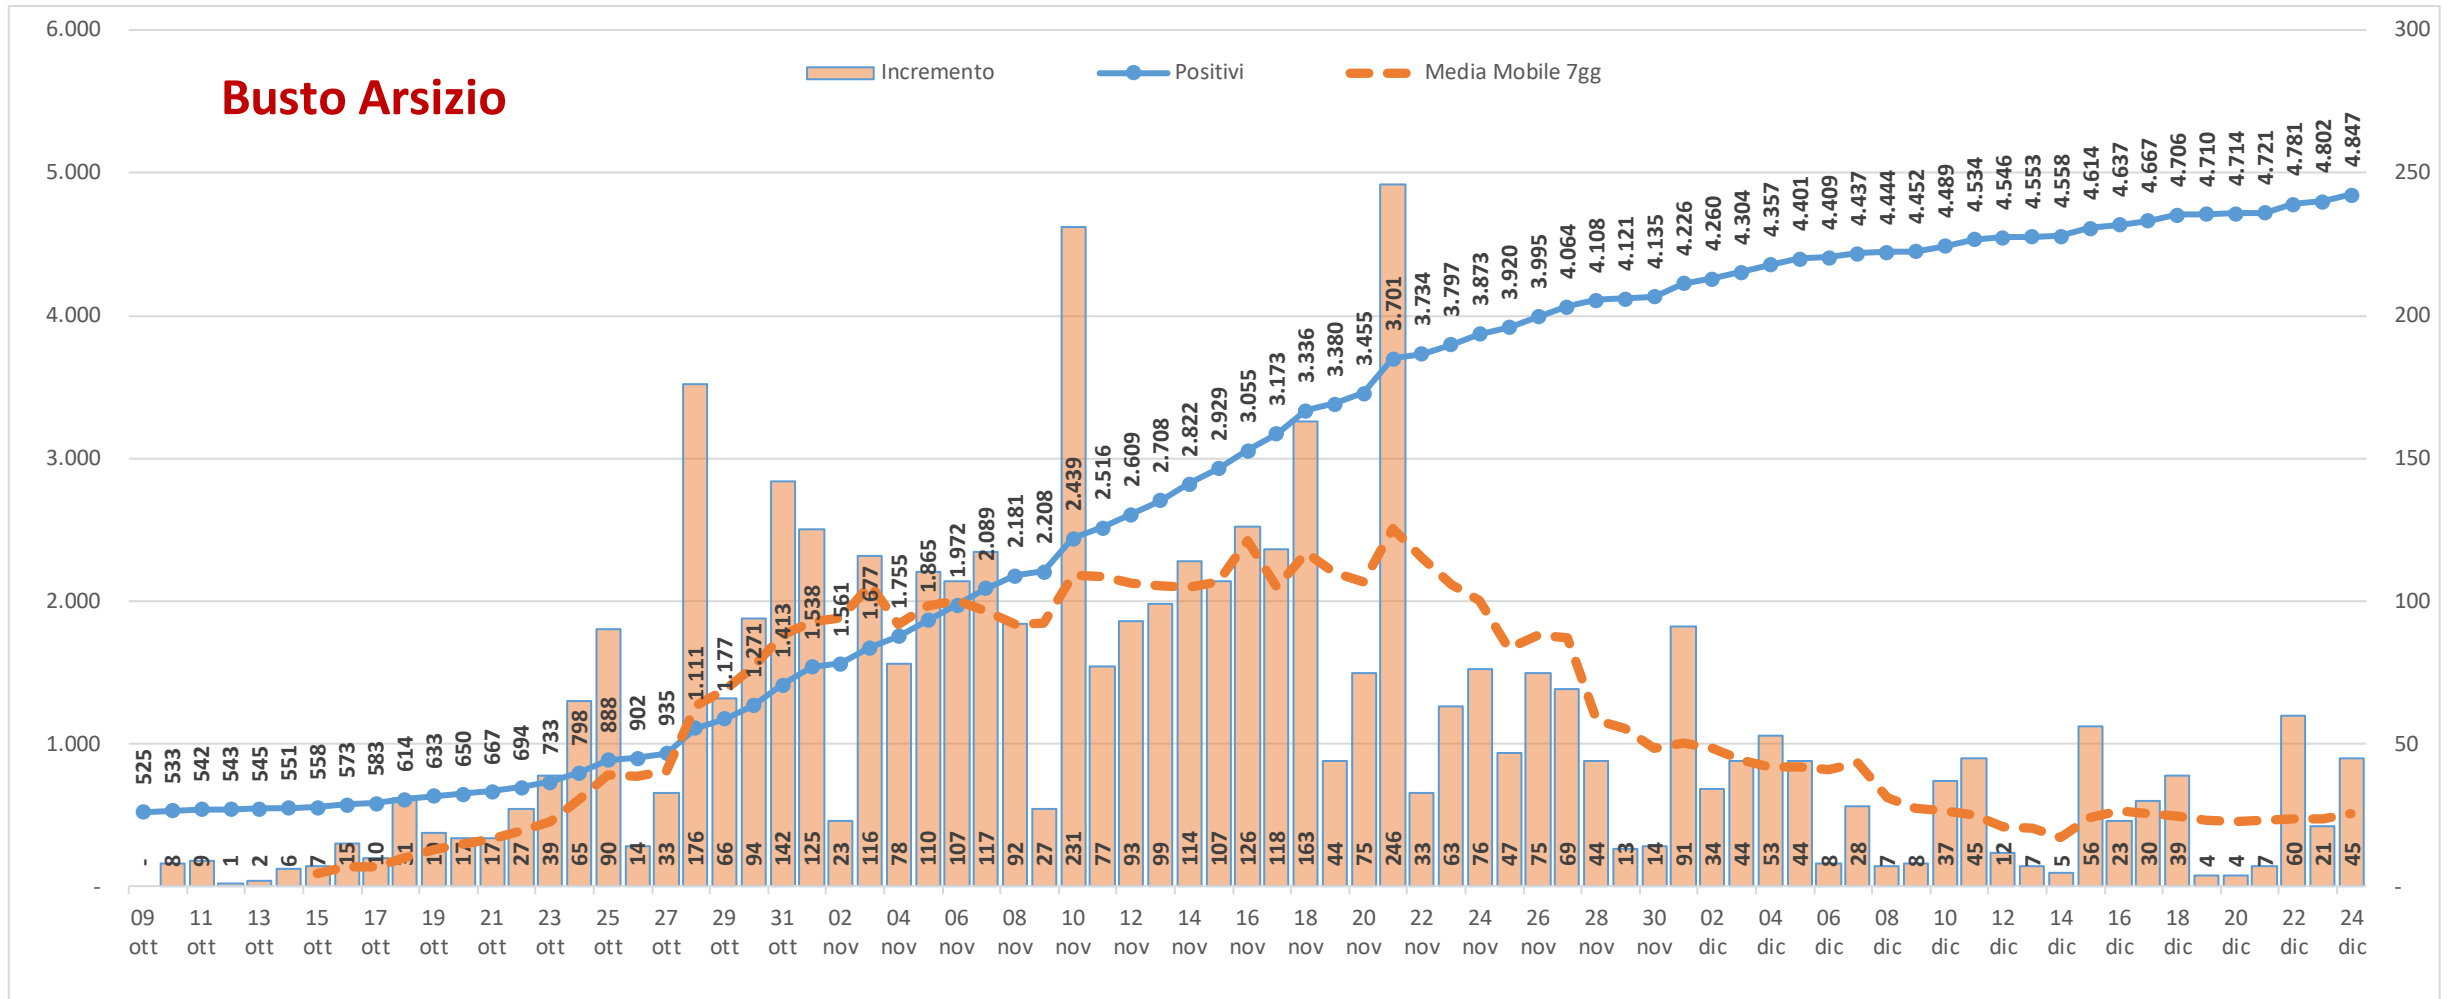

Buon Natale

Andamento dei casi positivi nei principali comuni della provincia di Varese

**Materiale preparato da Samuele Astuti sulla base dei dati ufficiali
pubblicati da Regione Lombardia**

Versione aggiornata giovedì 24 dicembre

01. Varese

02. Busto Arsizio

03. Gallarate

05. Cassano Magnago

06. Tradate

07. Caronno Pertusella

08. Somma Lombardo

09. Malnate

10. Samarate

11. Legnano

Confronto Varese - Busto Arsizio

Confronto Busto Arsizio - Gallarate