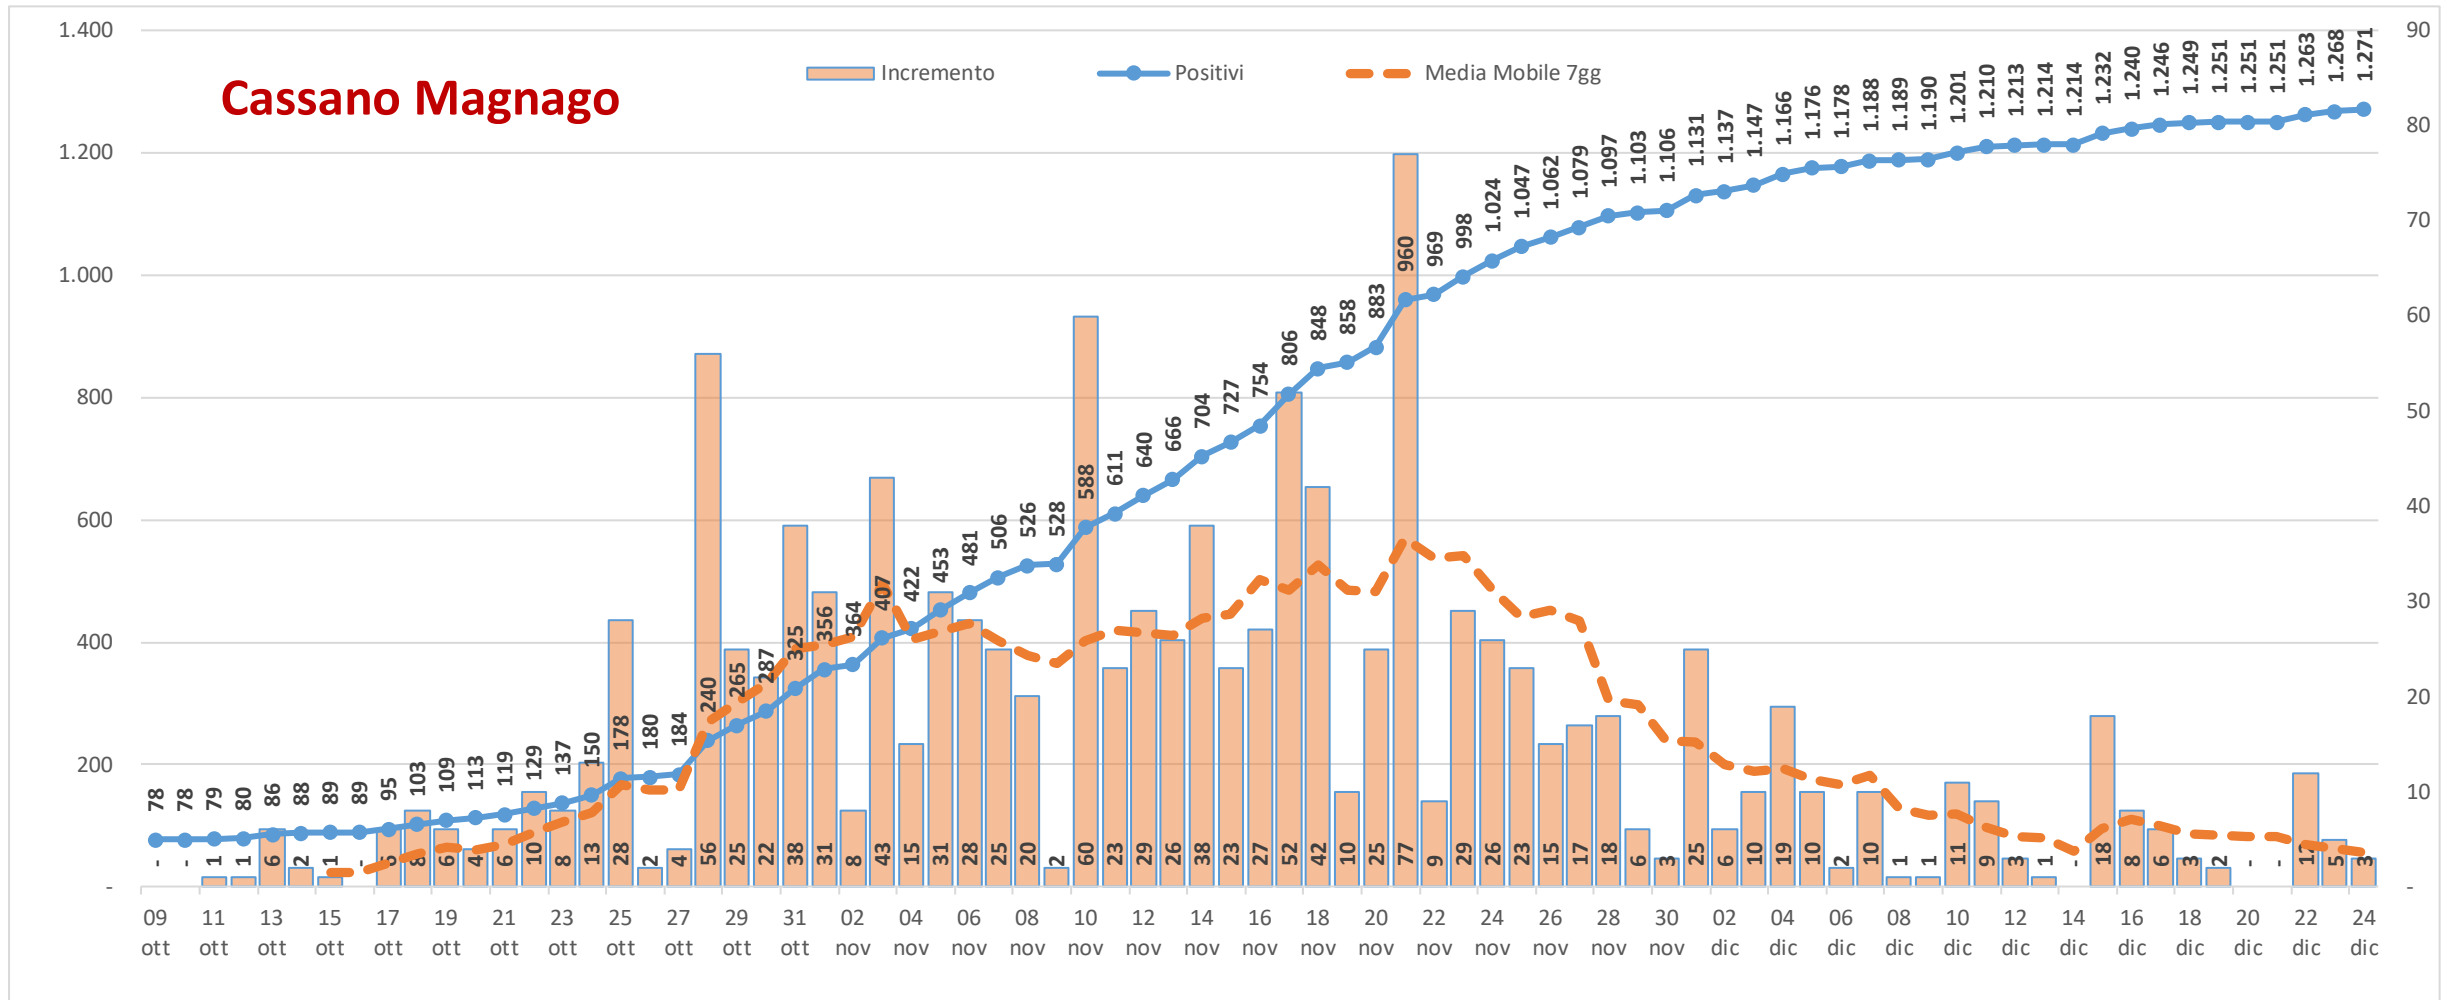

Buon Natale

Andamento dei casi positivi nei principali comuni della provincia di Varese

**Materiale preparato da Samuele Astuti sulla base dei dati ufficiali
pubblicati da Regione Lombardia**

Versione aggiornata giovedì 24 dicembre

01. Varese

02. Busto Arsizio

03. Gallarate

05. Cassano Magnago

06. Tradate

07. Caronno Pertusella

08. Somma Lombardo

09. Malnate

10. Samarate

11. Legnano

Confronto Varese - Busto Arsizio

Confronto Busto Arsizio - Gallarate