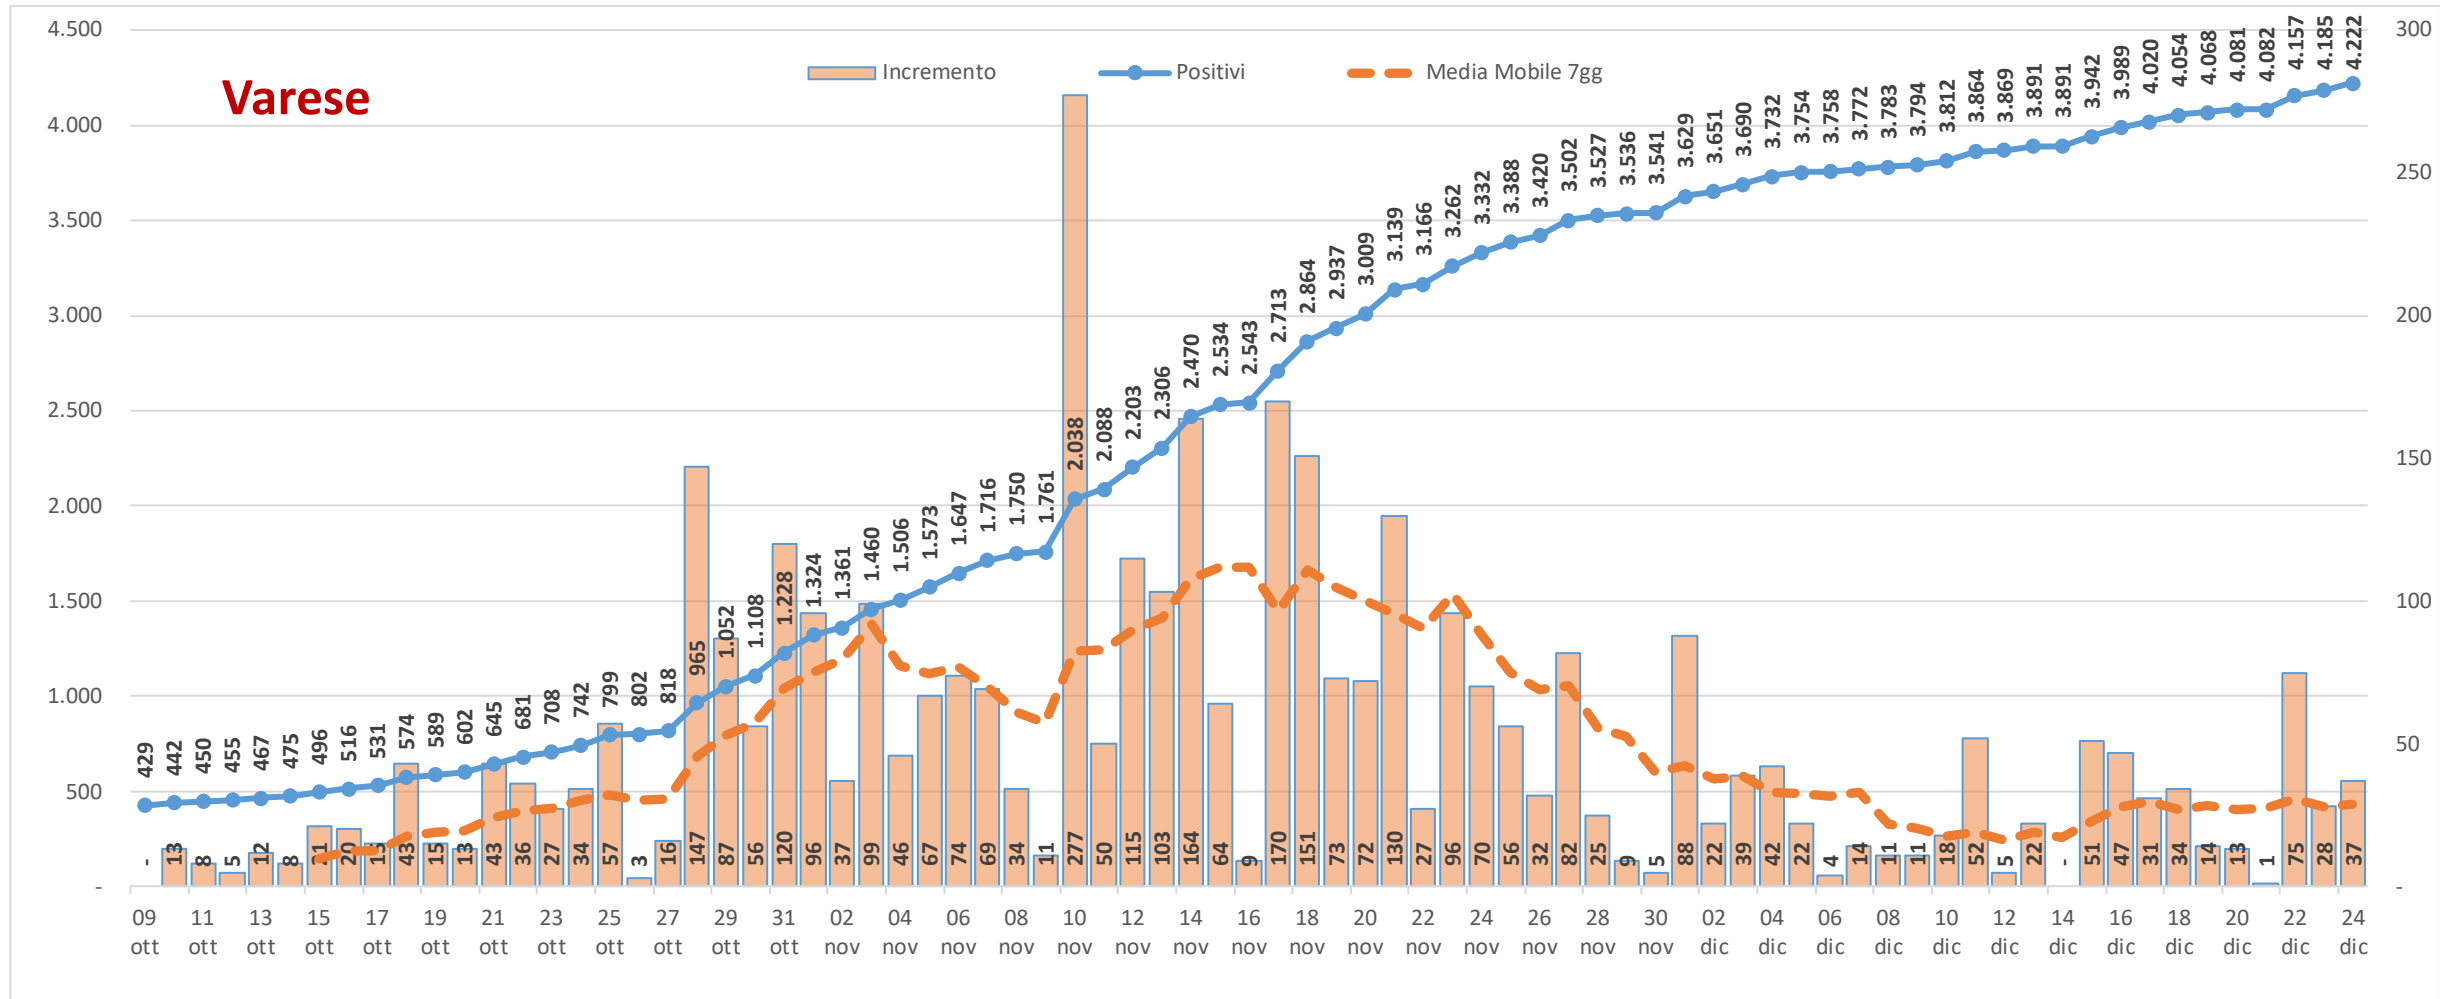

Buon Natale

Andamento dei casi positivi nei principali comuni della provincia di Varese

**Materiale preparato da Samuele Astuti sulla base dei dati ufficiali
pubblicati da Regione Lombardia**

Versione aggiornata giovedì 24 dicembre

01. Varese

02. Busto Arsizio

03. Gallarate

05. Cassano Magnago

06. Tradate

07. Caronno Pertusella

08. Somma Lombardo

09. Malnate

10. Samarate

11. Legnano

Confronto Varese - Busto Arsizio

Confronto Busto Arsizio - Gallarate