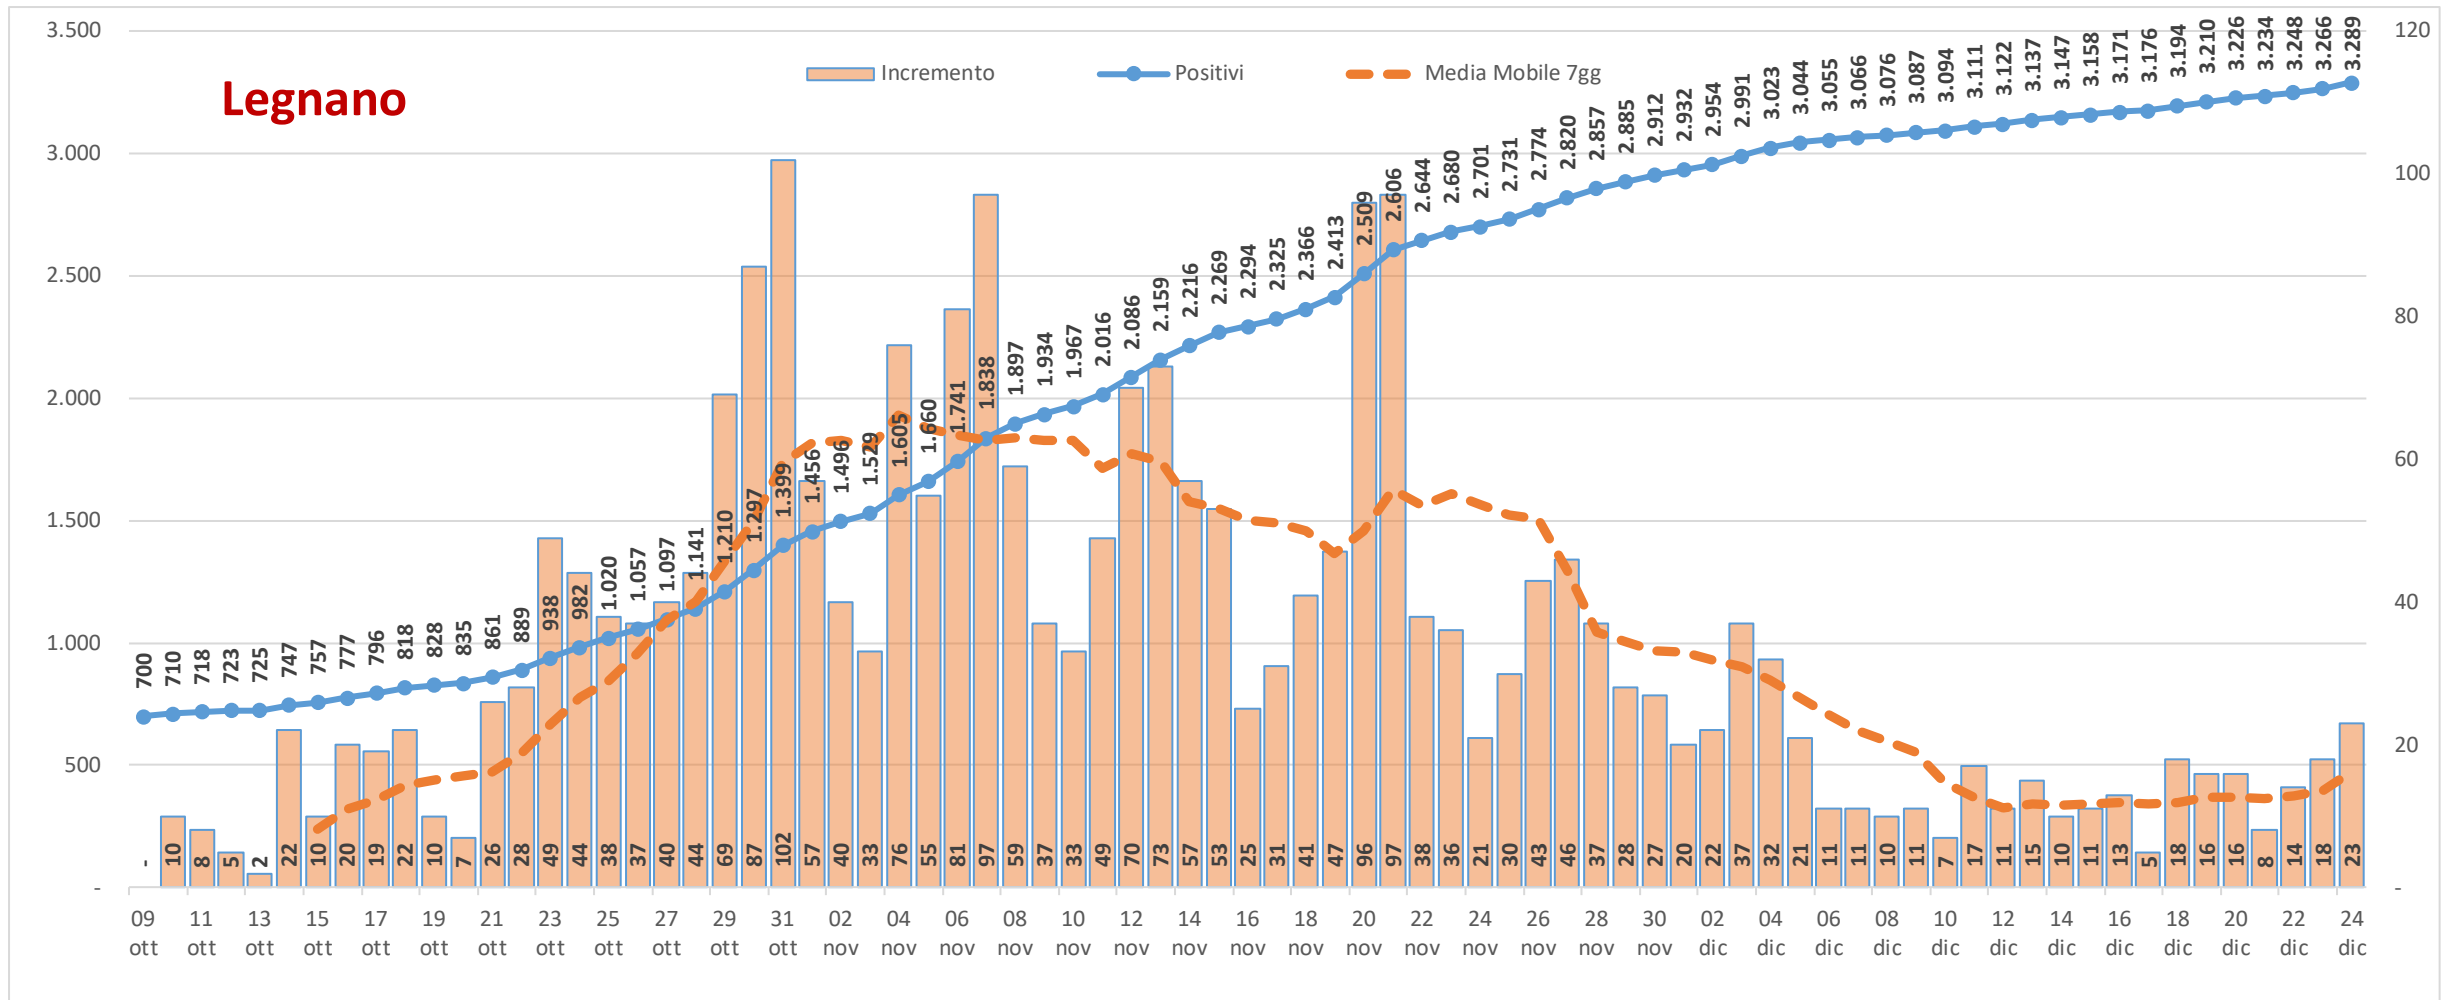

Buon Natale

Andamento dei casi positivi nei principali comuni della provincia di Varese

**Materiale preparato da Samuele Astuti sulla base dei dati ufficiali
pubblicati da Regione Lombardia**

Versione aggiornata giovedì 24 dicembre

01. Varese

02. Busto Arsizio

03. Gallarate

05. Cassano Magnago

06. Tradate

07. Caronno Pertusella

08. Somma Lombardo

09. Malnate

10. Samarate

11. Legnano

Confronto Varese - Busto Arsizio

Confronto Busto Arsizio - Gallarate