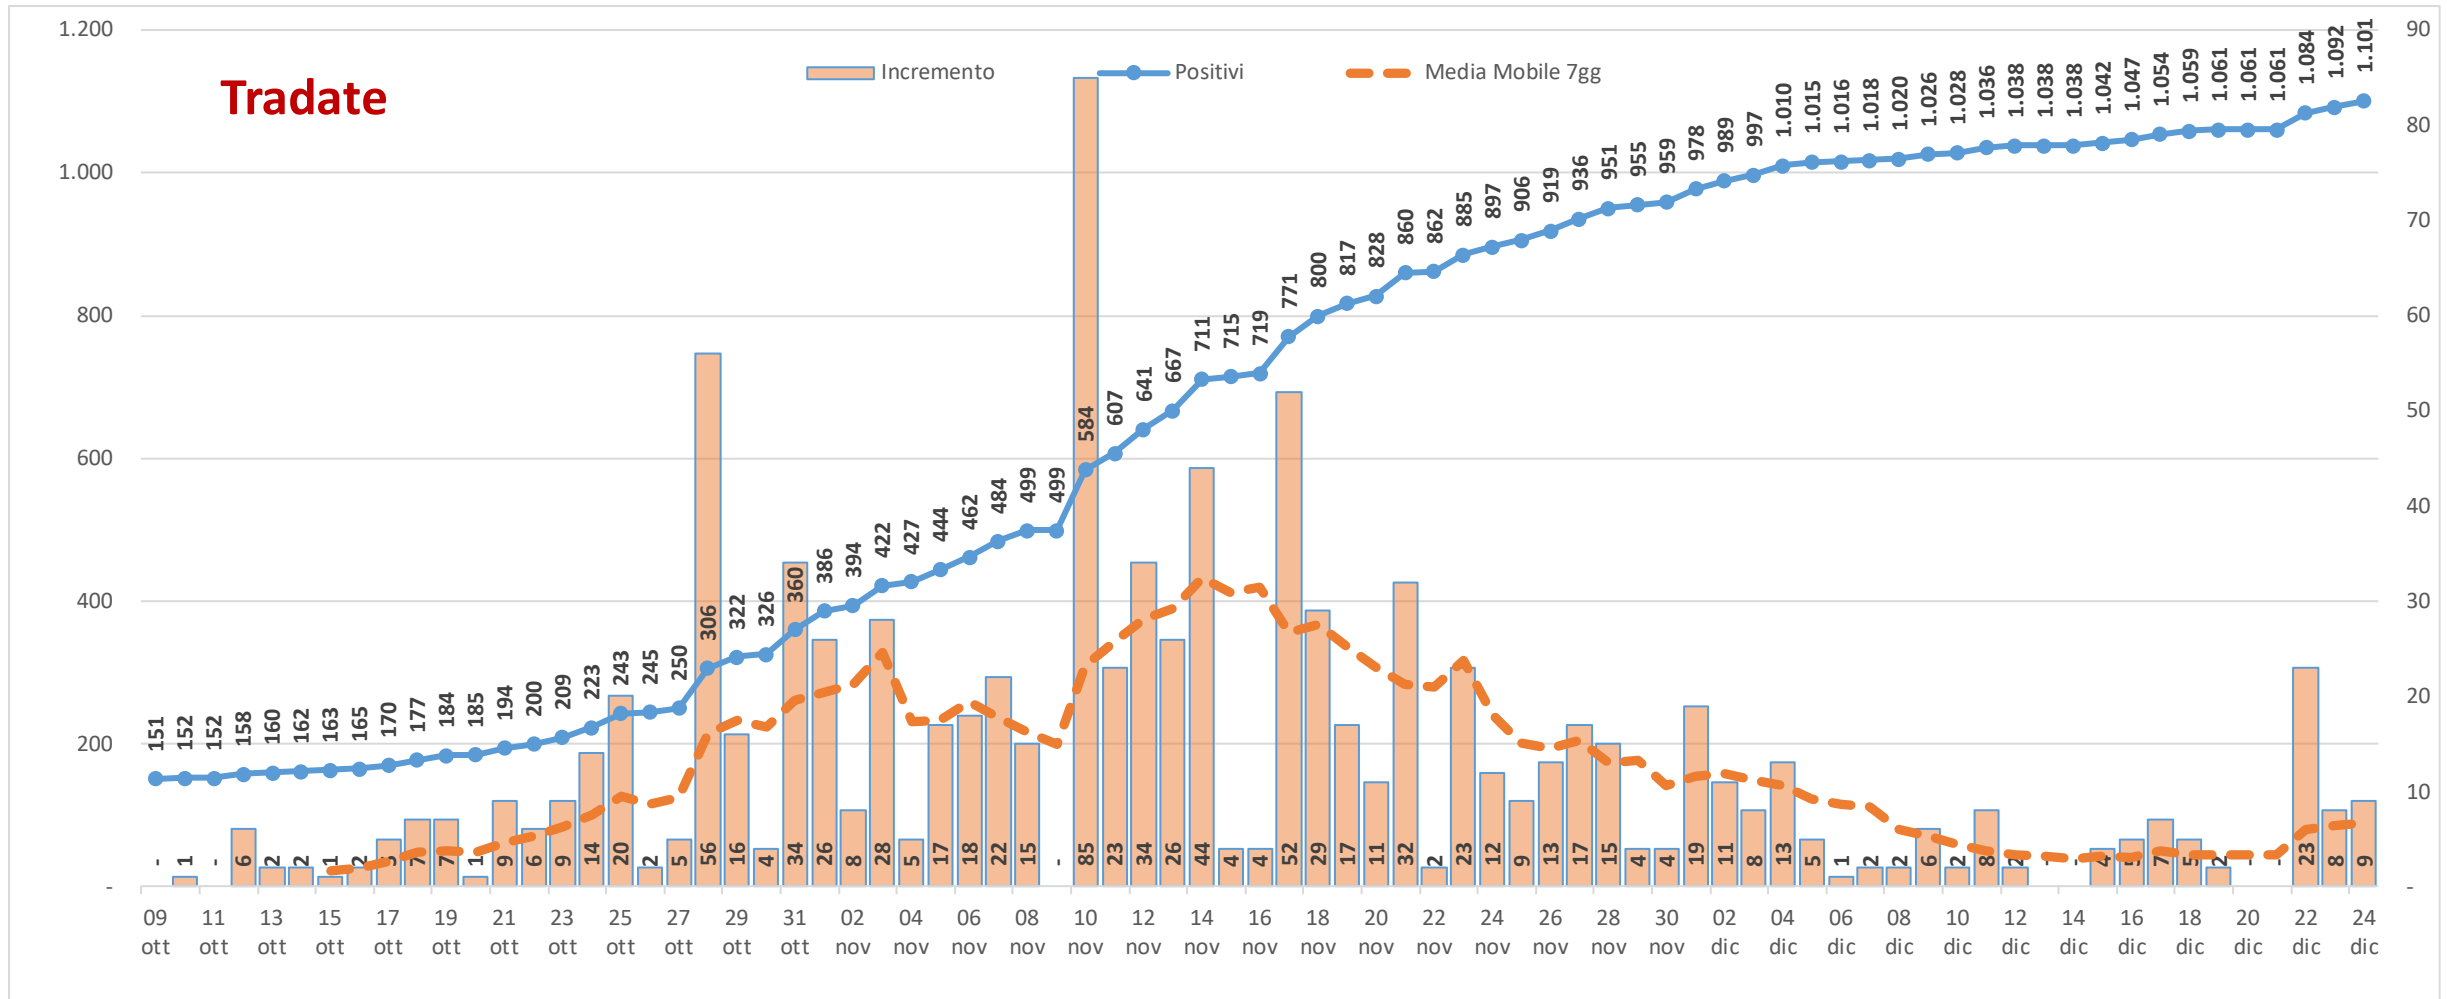

Buon Natale

Andamento dei casi positivi nei principali comuni della provincia di Varese

**Materiale preparato da Samuele Astuti sulla base dei dati ufficiali
pubblicati da Regione Lombardia**

Versione aggiornata giovedì 24 dicembre

01. Varese

02. Busto Arsizio

03. Gallarate

05. Cassano Magnago

06. Tradate

07. Caronno Pertusella

08. Somma Lombardo

09. Malnate

10. Samarate

11. Legnano

Confronto Varese - Busto Arsizio

Confronto Busto Arsizio - Gallarate