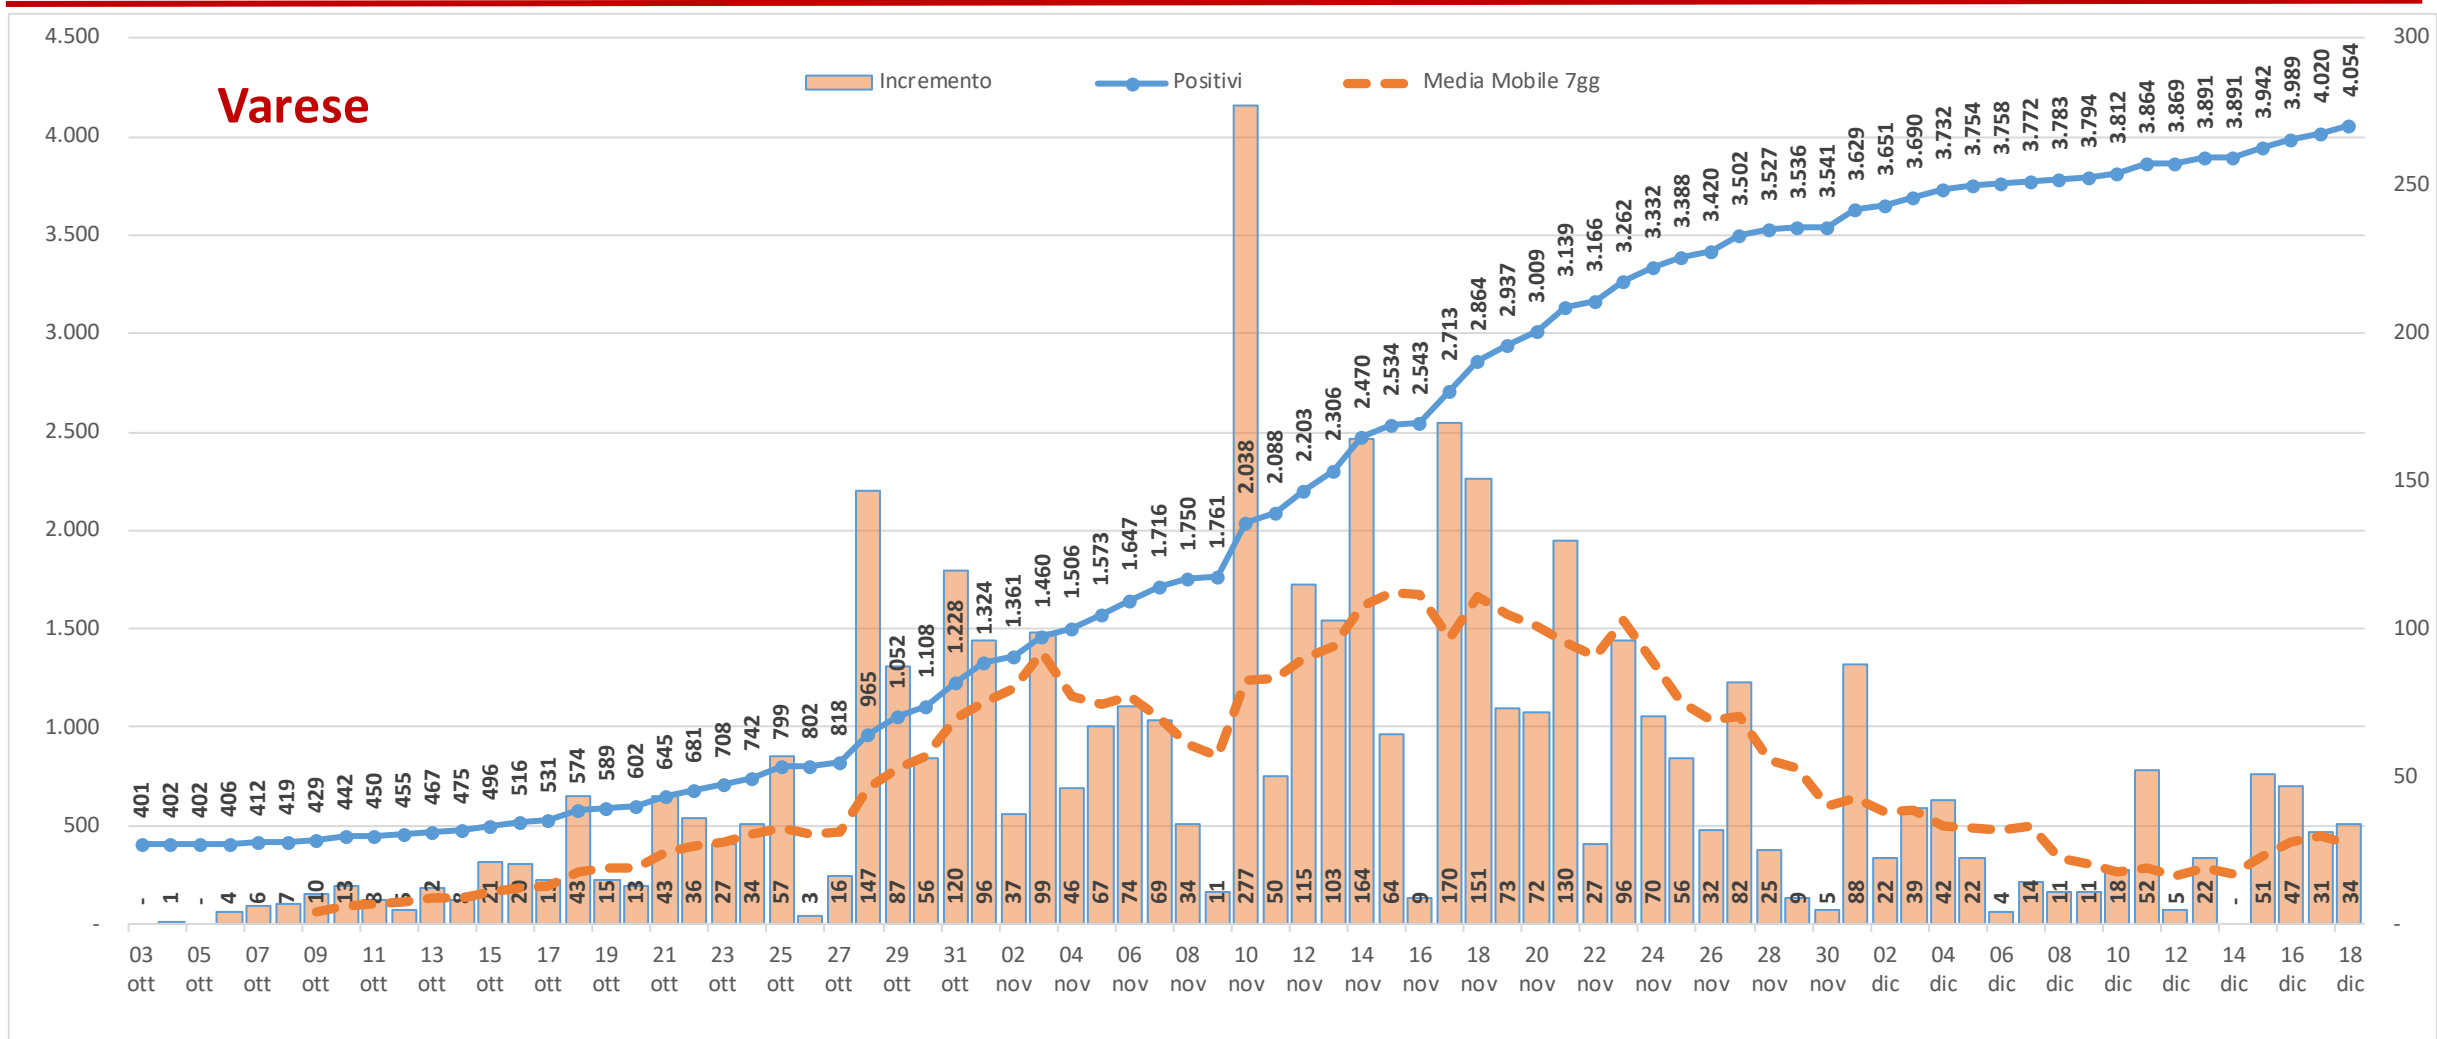

# **Andamento dei casi positivi nei principali comuni della provincia di Varese**

**Materiale preparato da Samuele Astuti sulla base dei dati ufficiali pubblicati da Regione Lombardia**

**Versione aggiornata venerdì 18 dicembre**

# 01. Varese

# 02. Busto Arsizio

# 11. Legnano