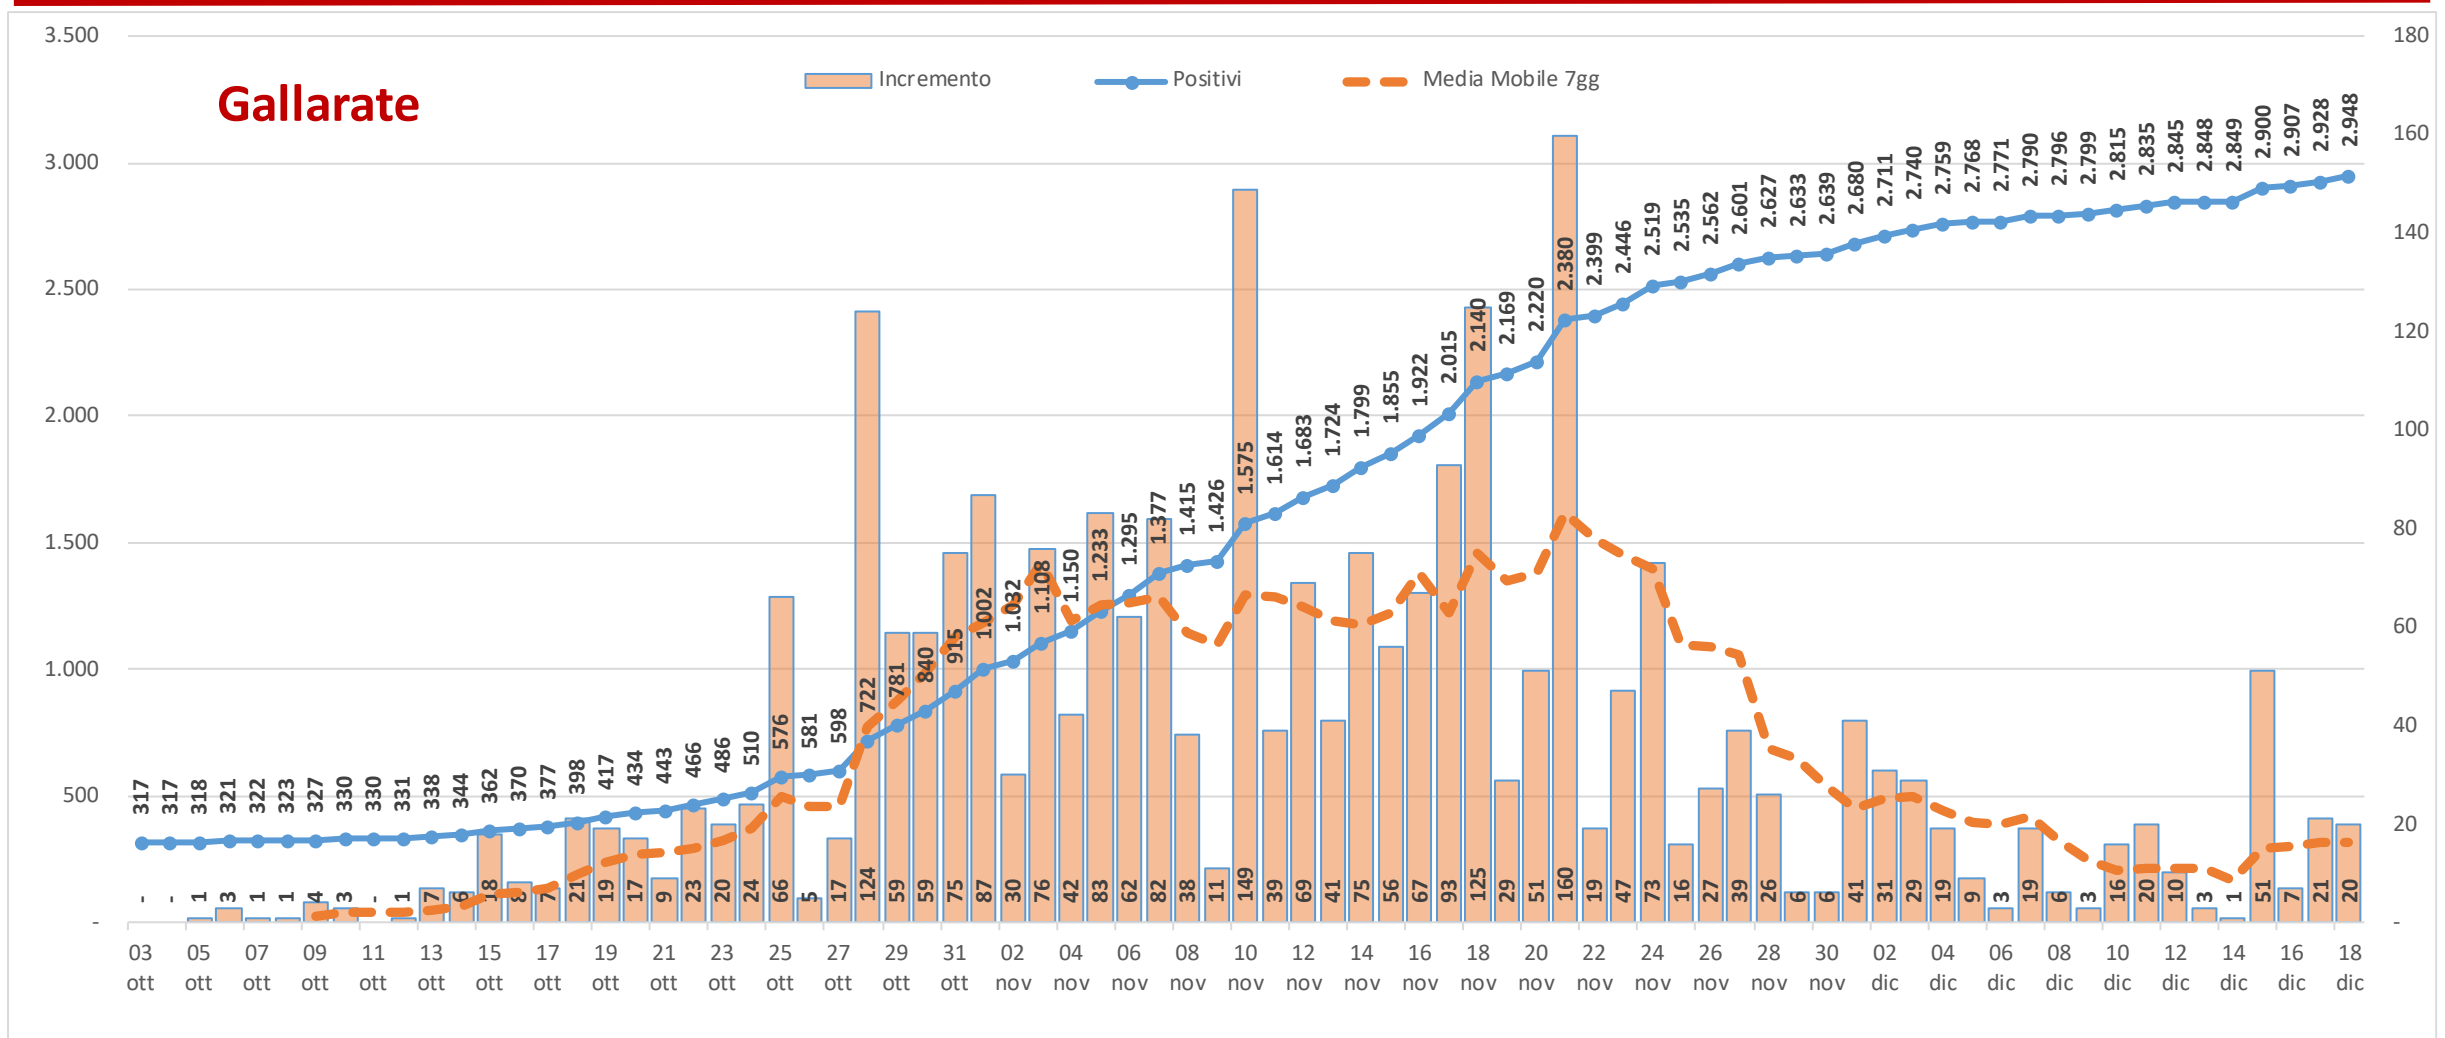

03. Gallarate