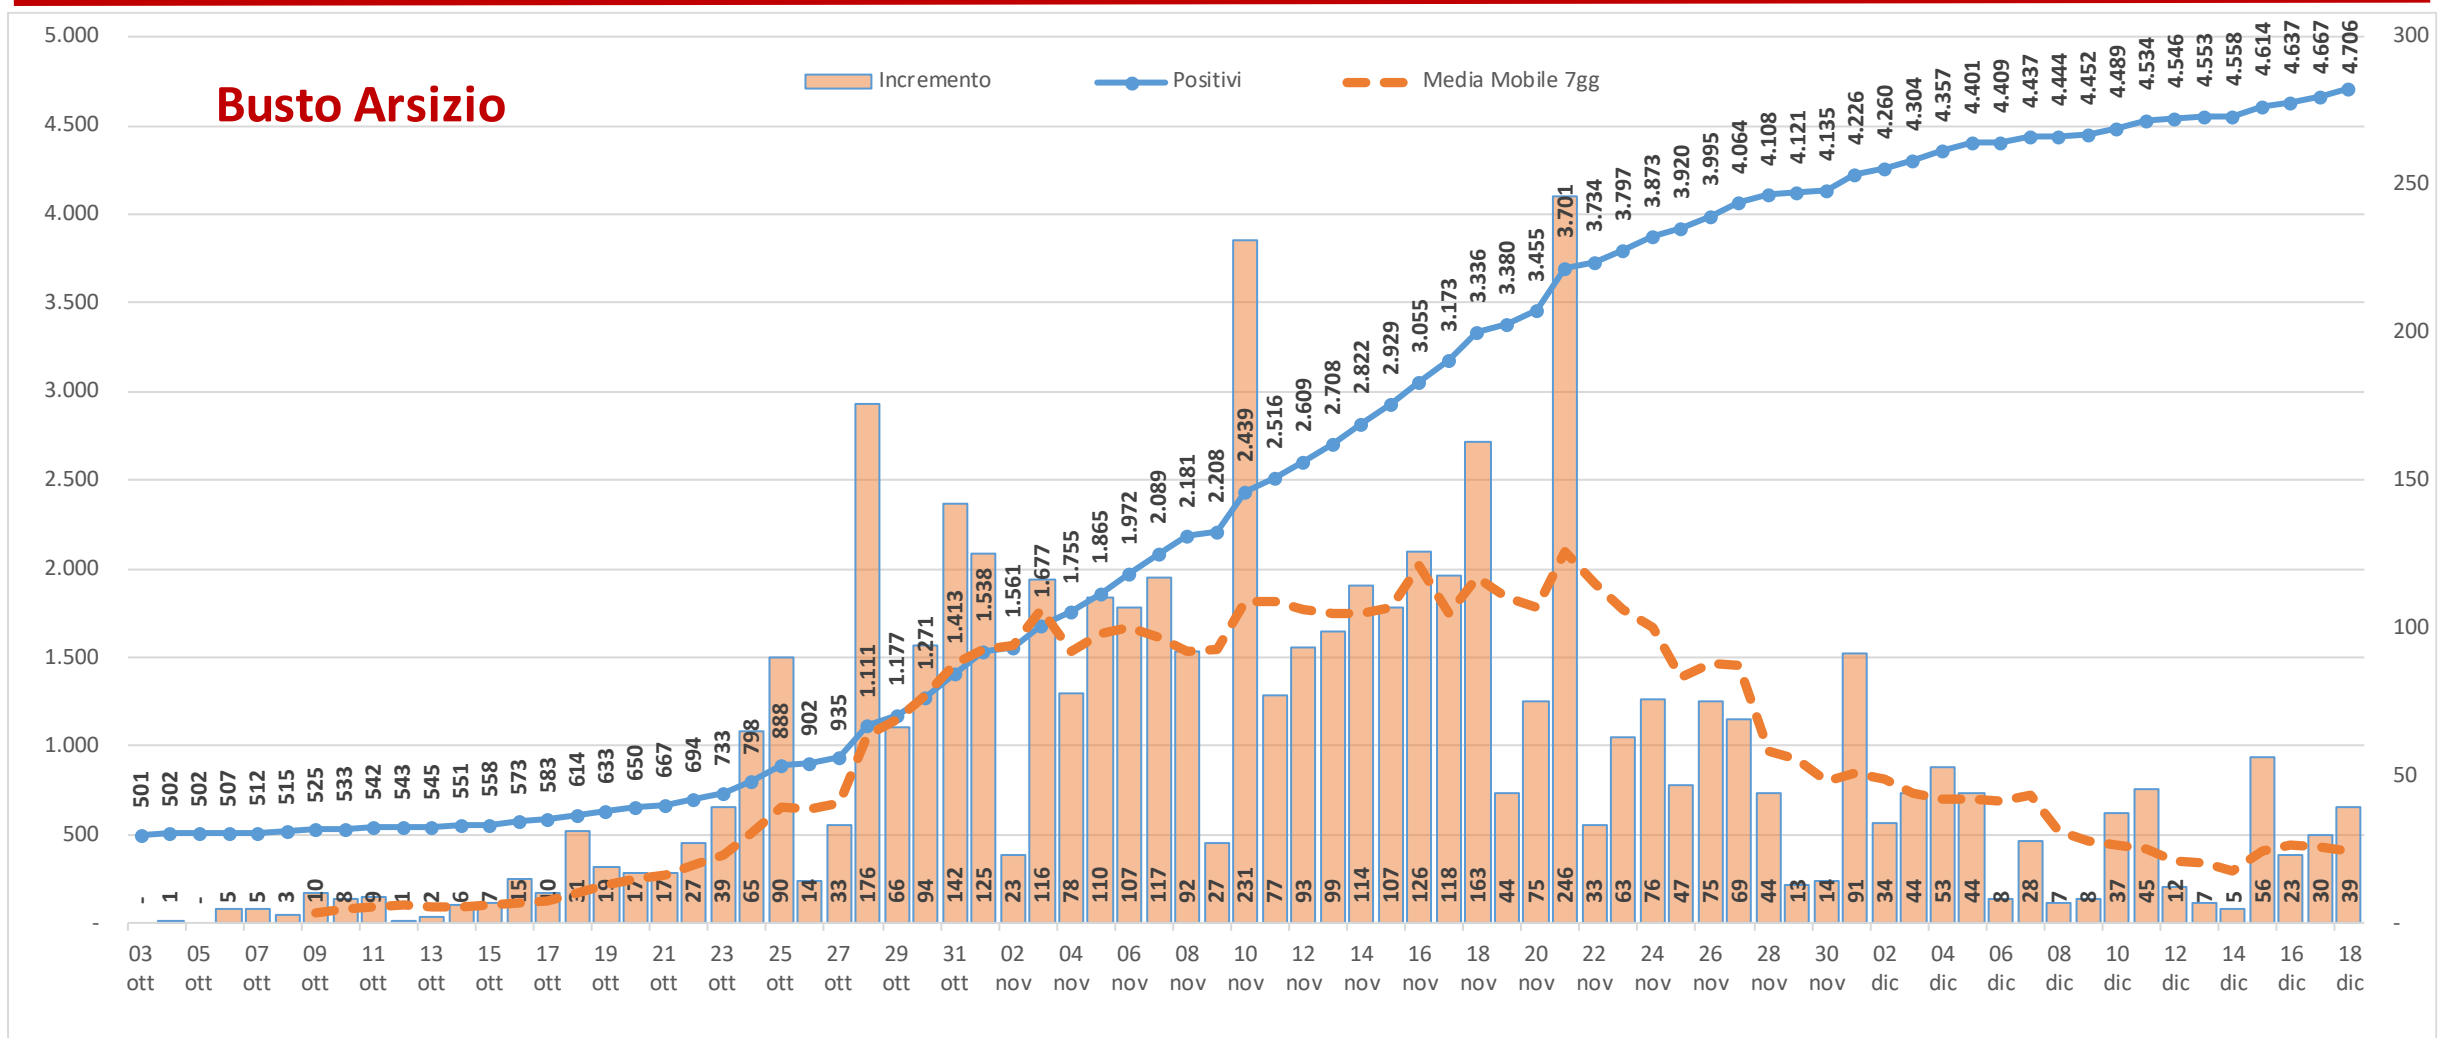

# **Andamento dei casi positivi nei principali comuni della provincia di Varese**

**Materiale preparato da Samuele Astuti sulla base dei dati ufficiali pubblicati da Regione Lombardia**

**Versione aggiornata venerdì 18 dicembre**

# 02. Busto Arsizio

# 11. Legnano

# Confronto Varese - Busto Arsizio