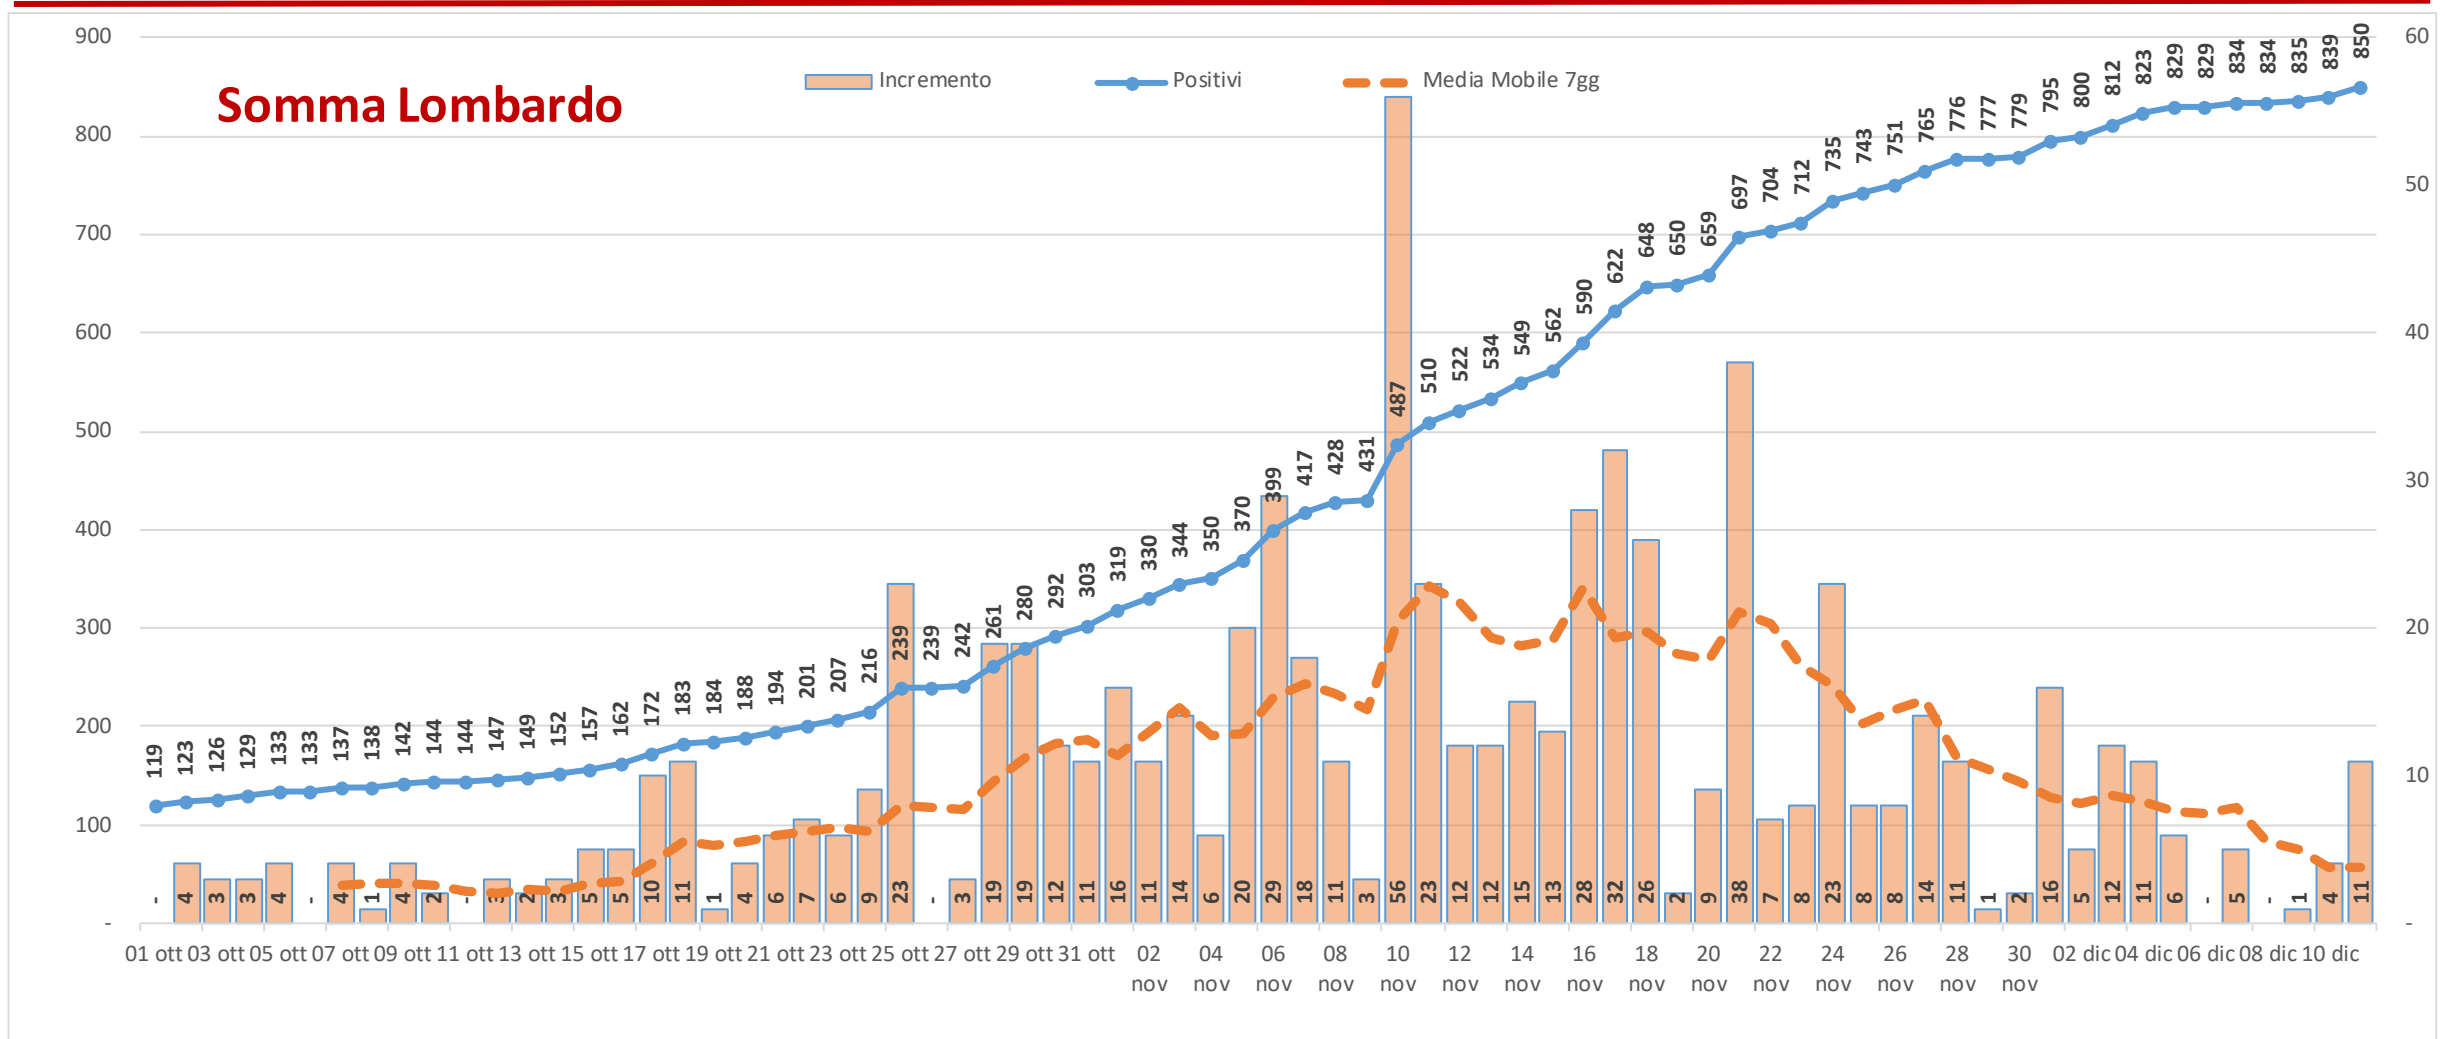

Andamento dei casi positivi nei principali comuni della provincia di Varese

Materiale preparato da Samuele Astuti sulla base dei dati ufficiali pubblicati da Regione Lombardia

Versione aggiornata venerdì 11 dicembre

01. Varese

02. Busto Arsizio

03. Gallarate

04. Saronno

05. Cassano Magnago

06. Tradate

07. Caronno Pertusella

08. Somma Lombardo

09. Malnate

10. Samarate

11. Legnano

Confronto Varese - Busto Arsizio

Confronto Busto Arsizio - Gallarate