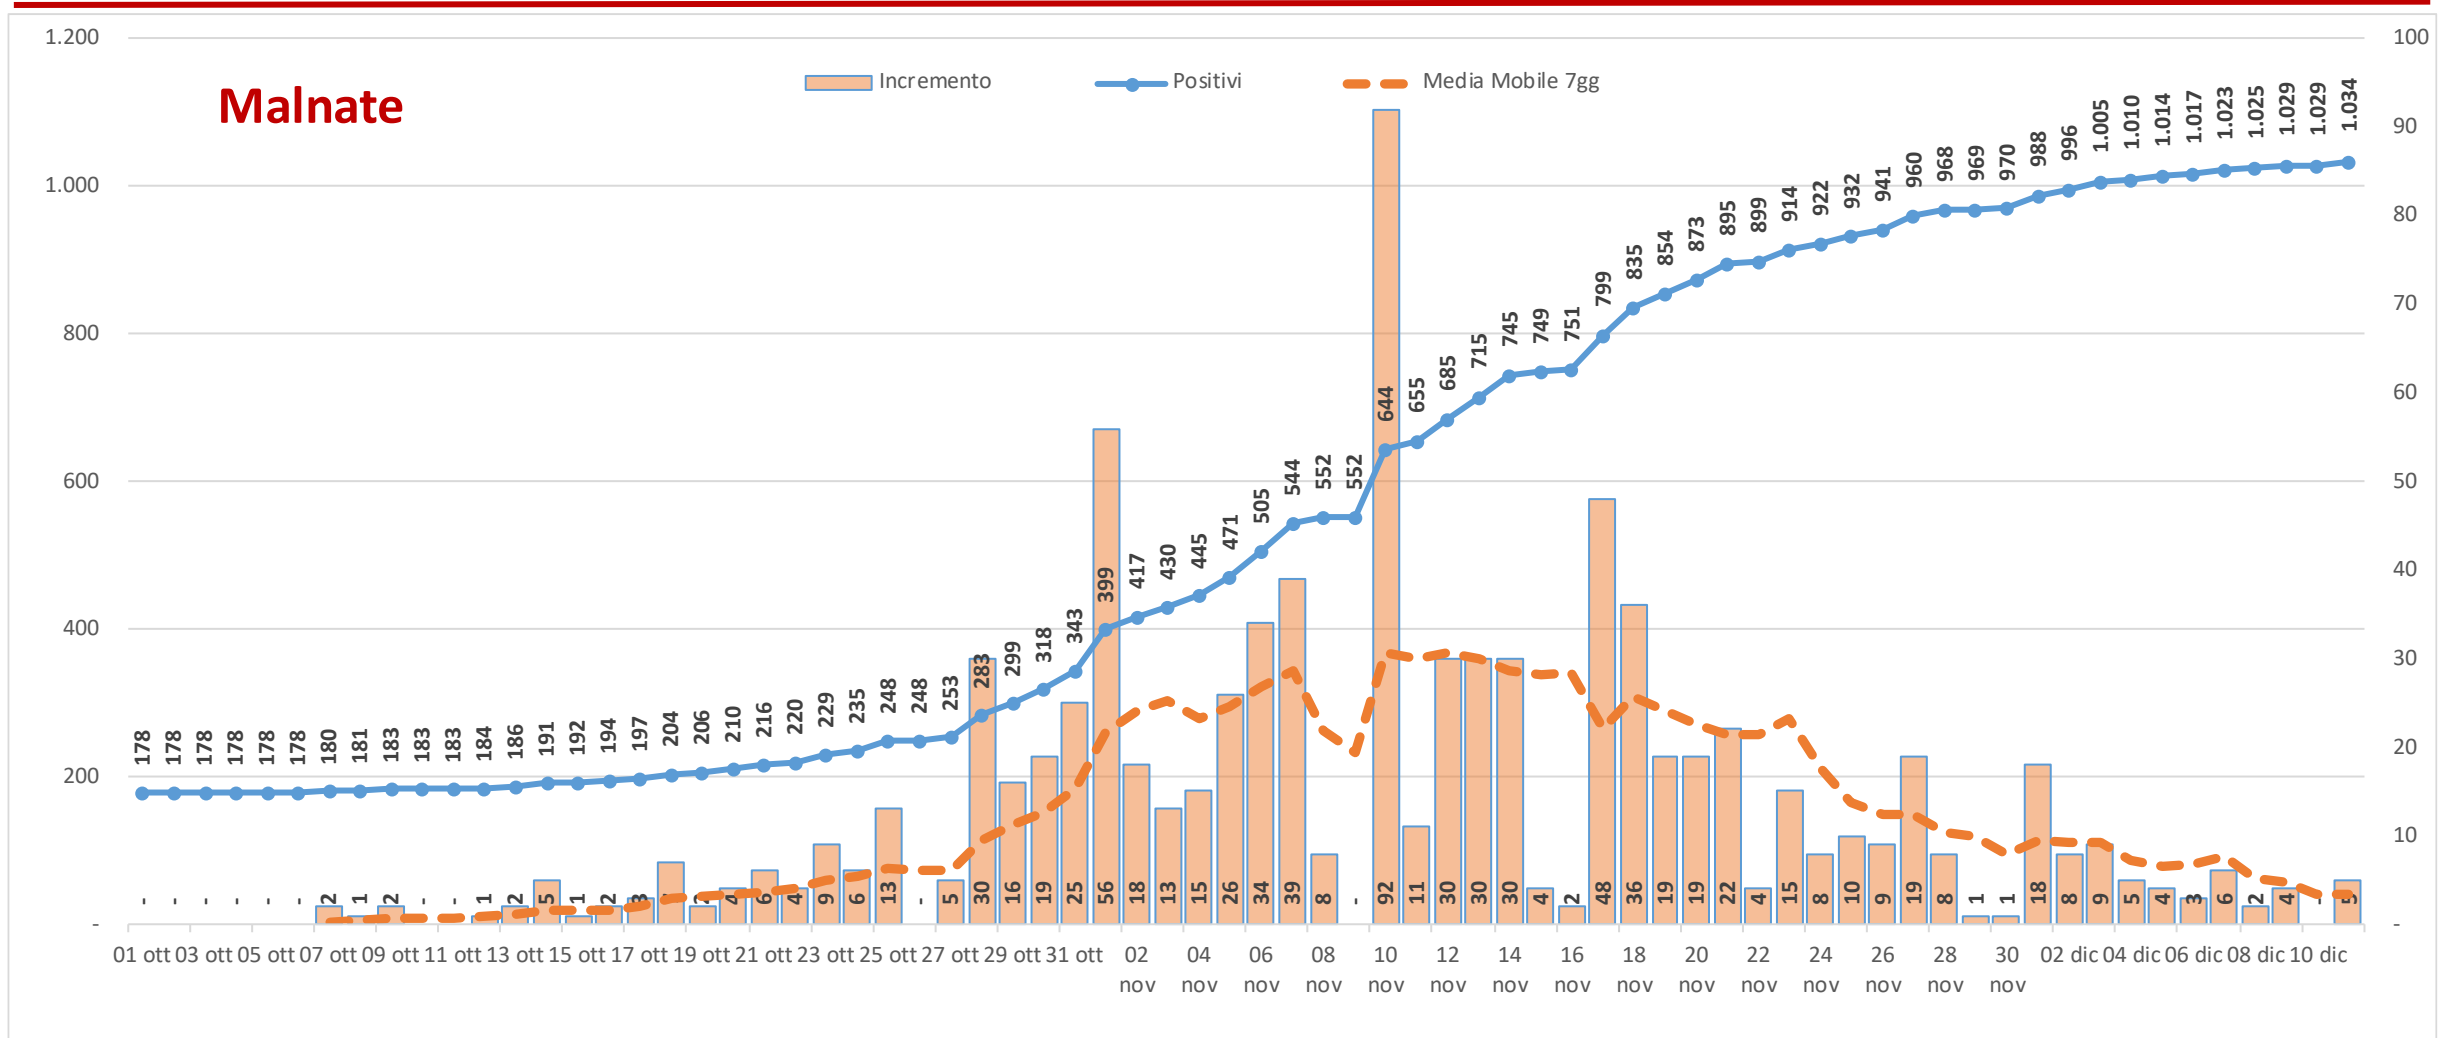

Andamento dei casi positivi nei principali comuni della provincia di Varese

Materiale preparato da Samuele Astuti sulla base dei dati ufficiali pubblicati da Regione Lombardia

Versione aggiornata venerdì 11 dicembre

01. Varese

02. Busto Arsizio

03. Gallarate

04. Saronno

05. Cassano Magnago

06. Tradate

07. Caronno Pertusella

08. Somma Lombardo

09. Malnate

10. Samarate

11. Legnano

Confronto Varese - Busto Arsizio

Confronto Busto Arsizio - Gallarate