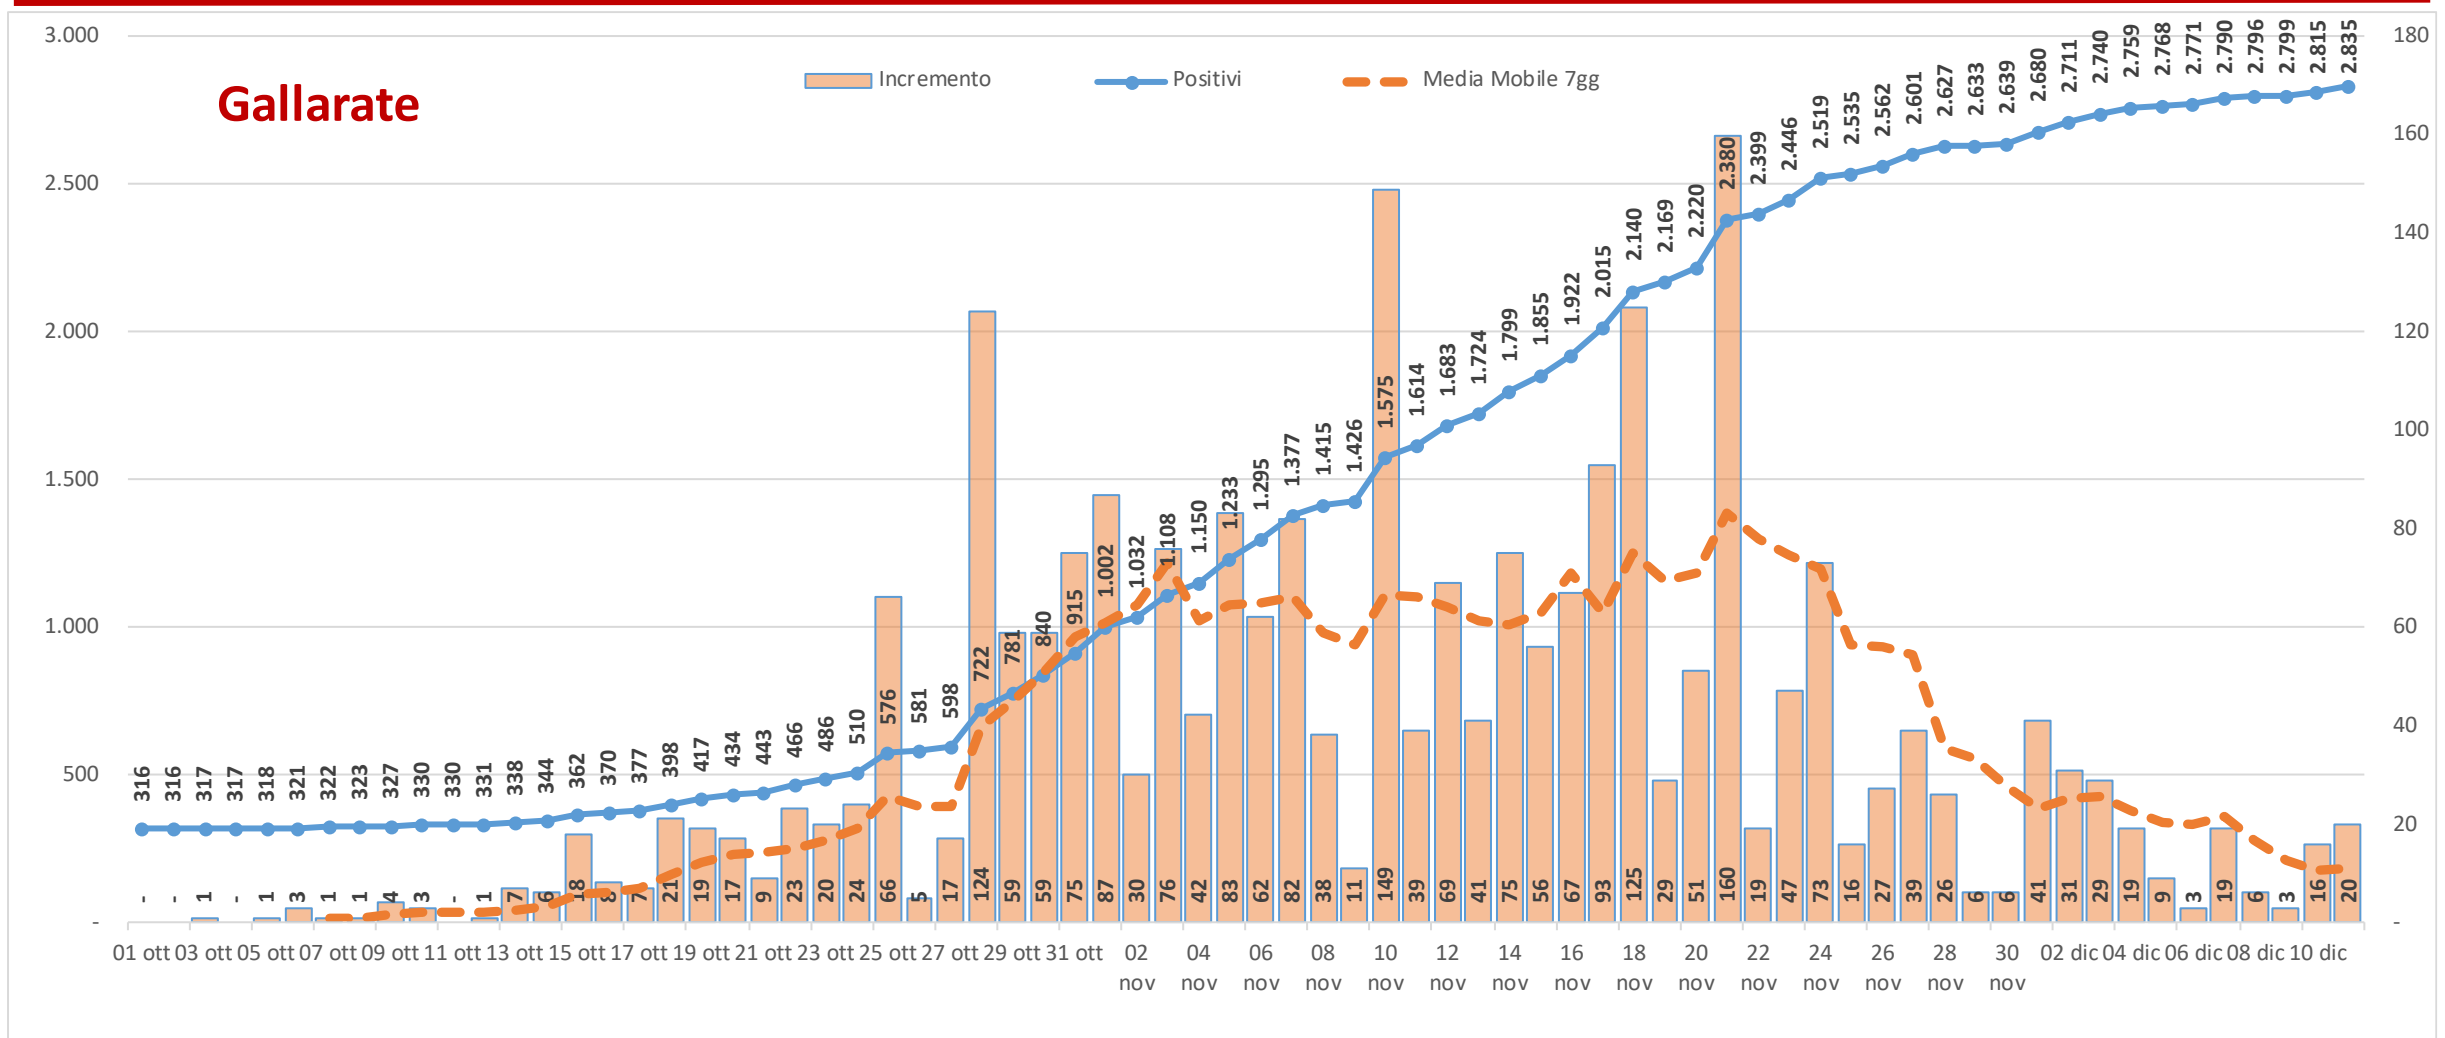

Andamento dei casi positivi nei principali comuni della provincia di Varese

Materiale preparato da Samuele Astuti sulla base dei dati ufficiali pubblicati da Regione Lombardia

Versione aggiornata venerdì 11 dicembre

01. Varese

02. Busto Arsizio

03. Gallarate

04. Saronno

05. Cassano Magnago

06. Tradate

07. Caronno Pertusella

08. Somma Lombardo

09. Malnate

10. Samarate

11. Legnano

Confronto Varese - Busto Arsizio

Confronto Busto Arsizio - Gallarate