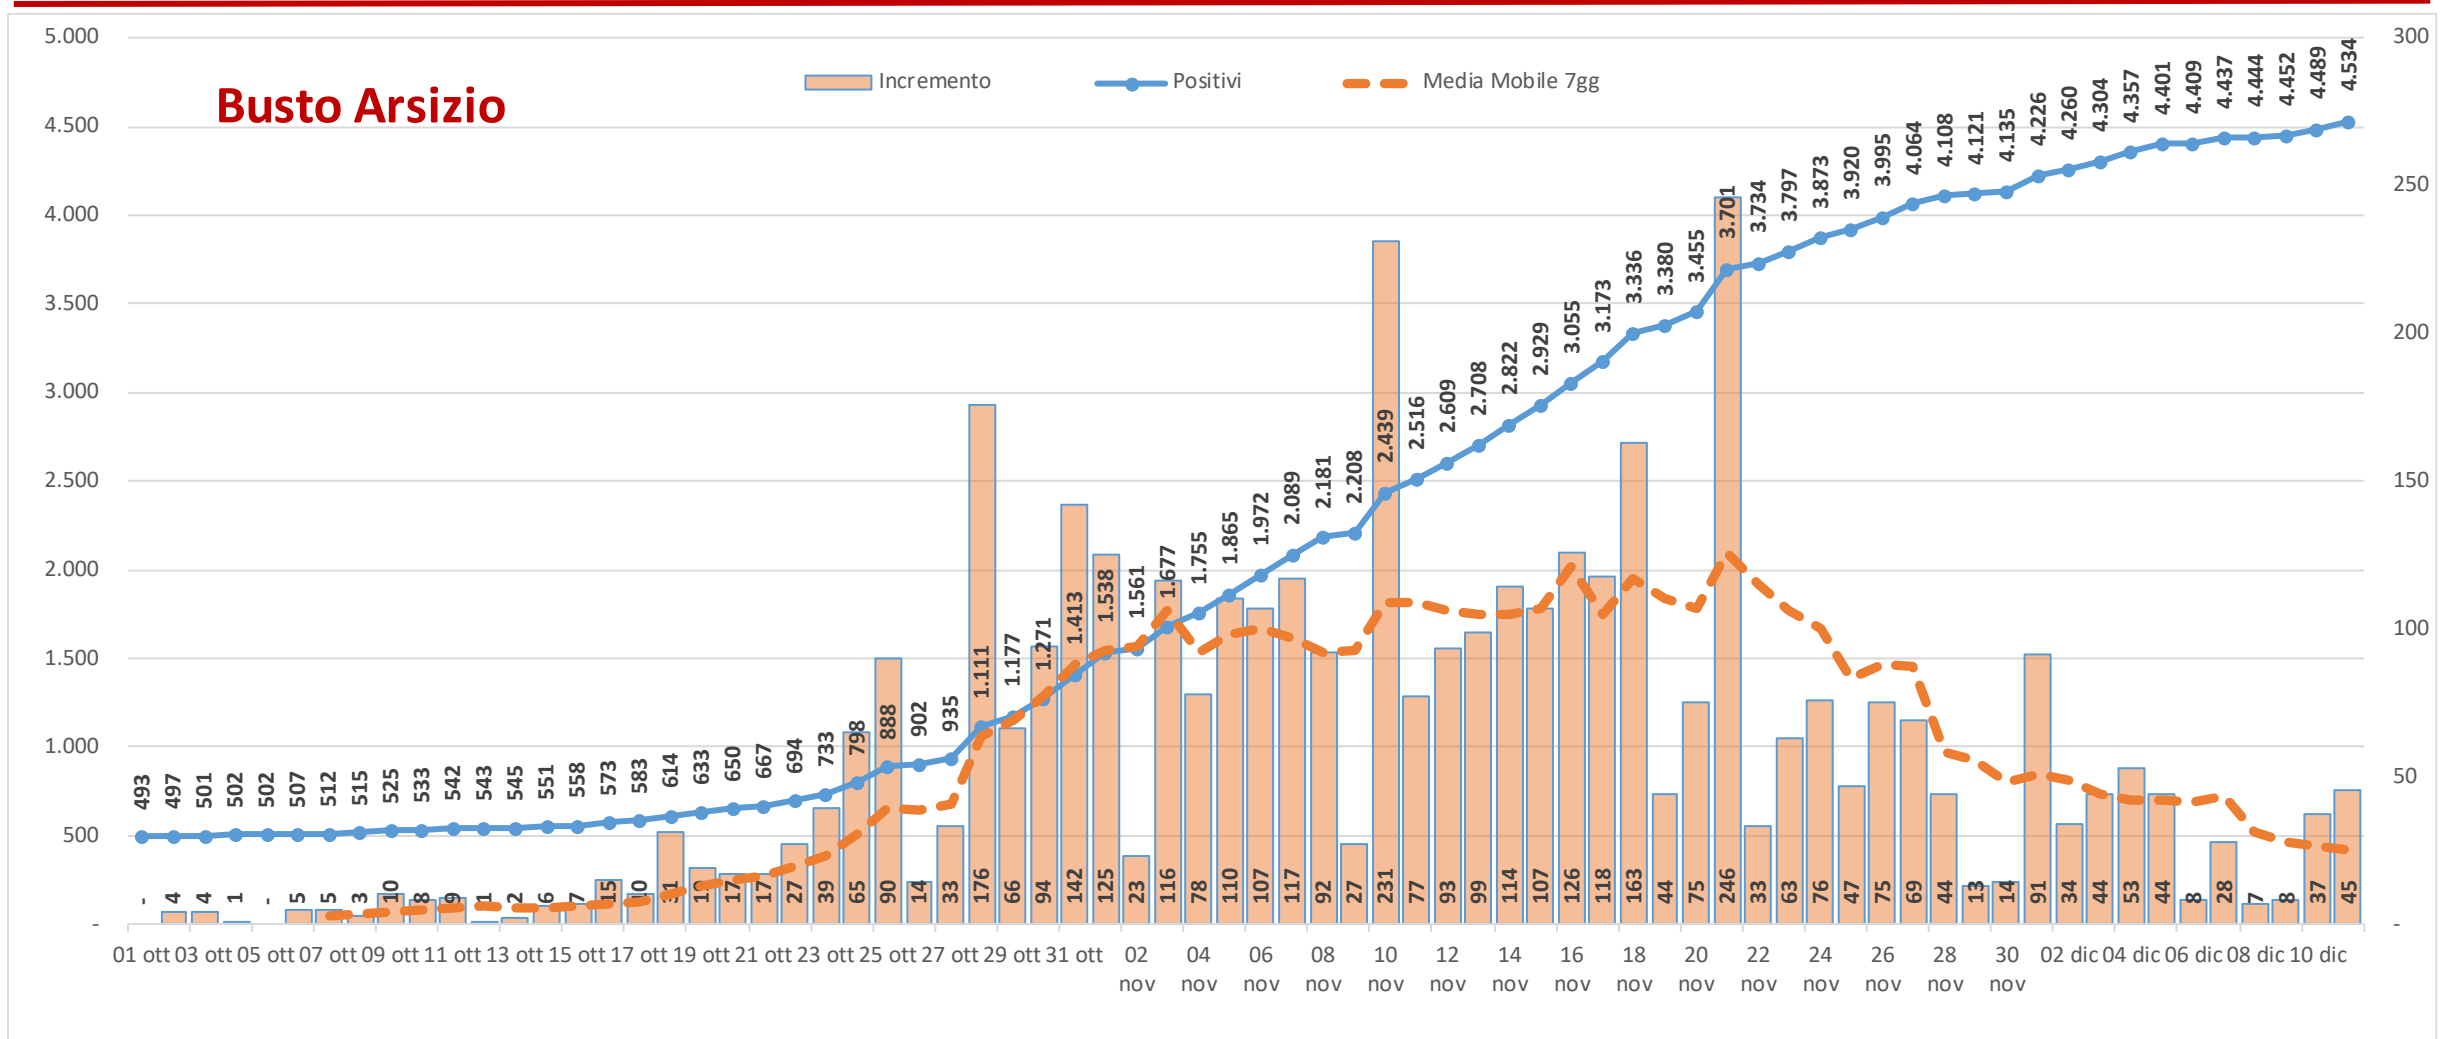

Andamento dei casi positivi nei principali comuni della provincia di Varese

Materiale preparato da Samuele Astuti sulla base dei dati ufficiali pubblicati da Regione Lombardia

Versione aggiornata venerdì 11 dicembre

01. Varese

02. Busto Arsizio

03. Gallarate

04. Saronno

05. Cassano Magnago

06. Tradate

07. Caronno Pertusella

08. Somma Lombardo

09. Malnate

10. Samarate

11. Legnano

Confronto Varese - Busto Arsizio

Confronto Busto Arsizio - Gallarate