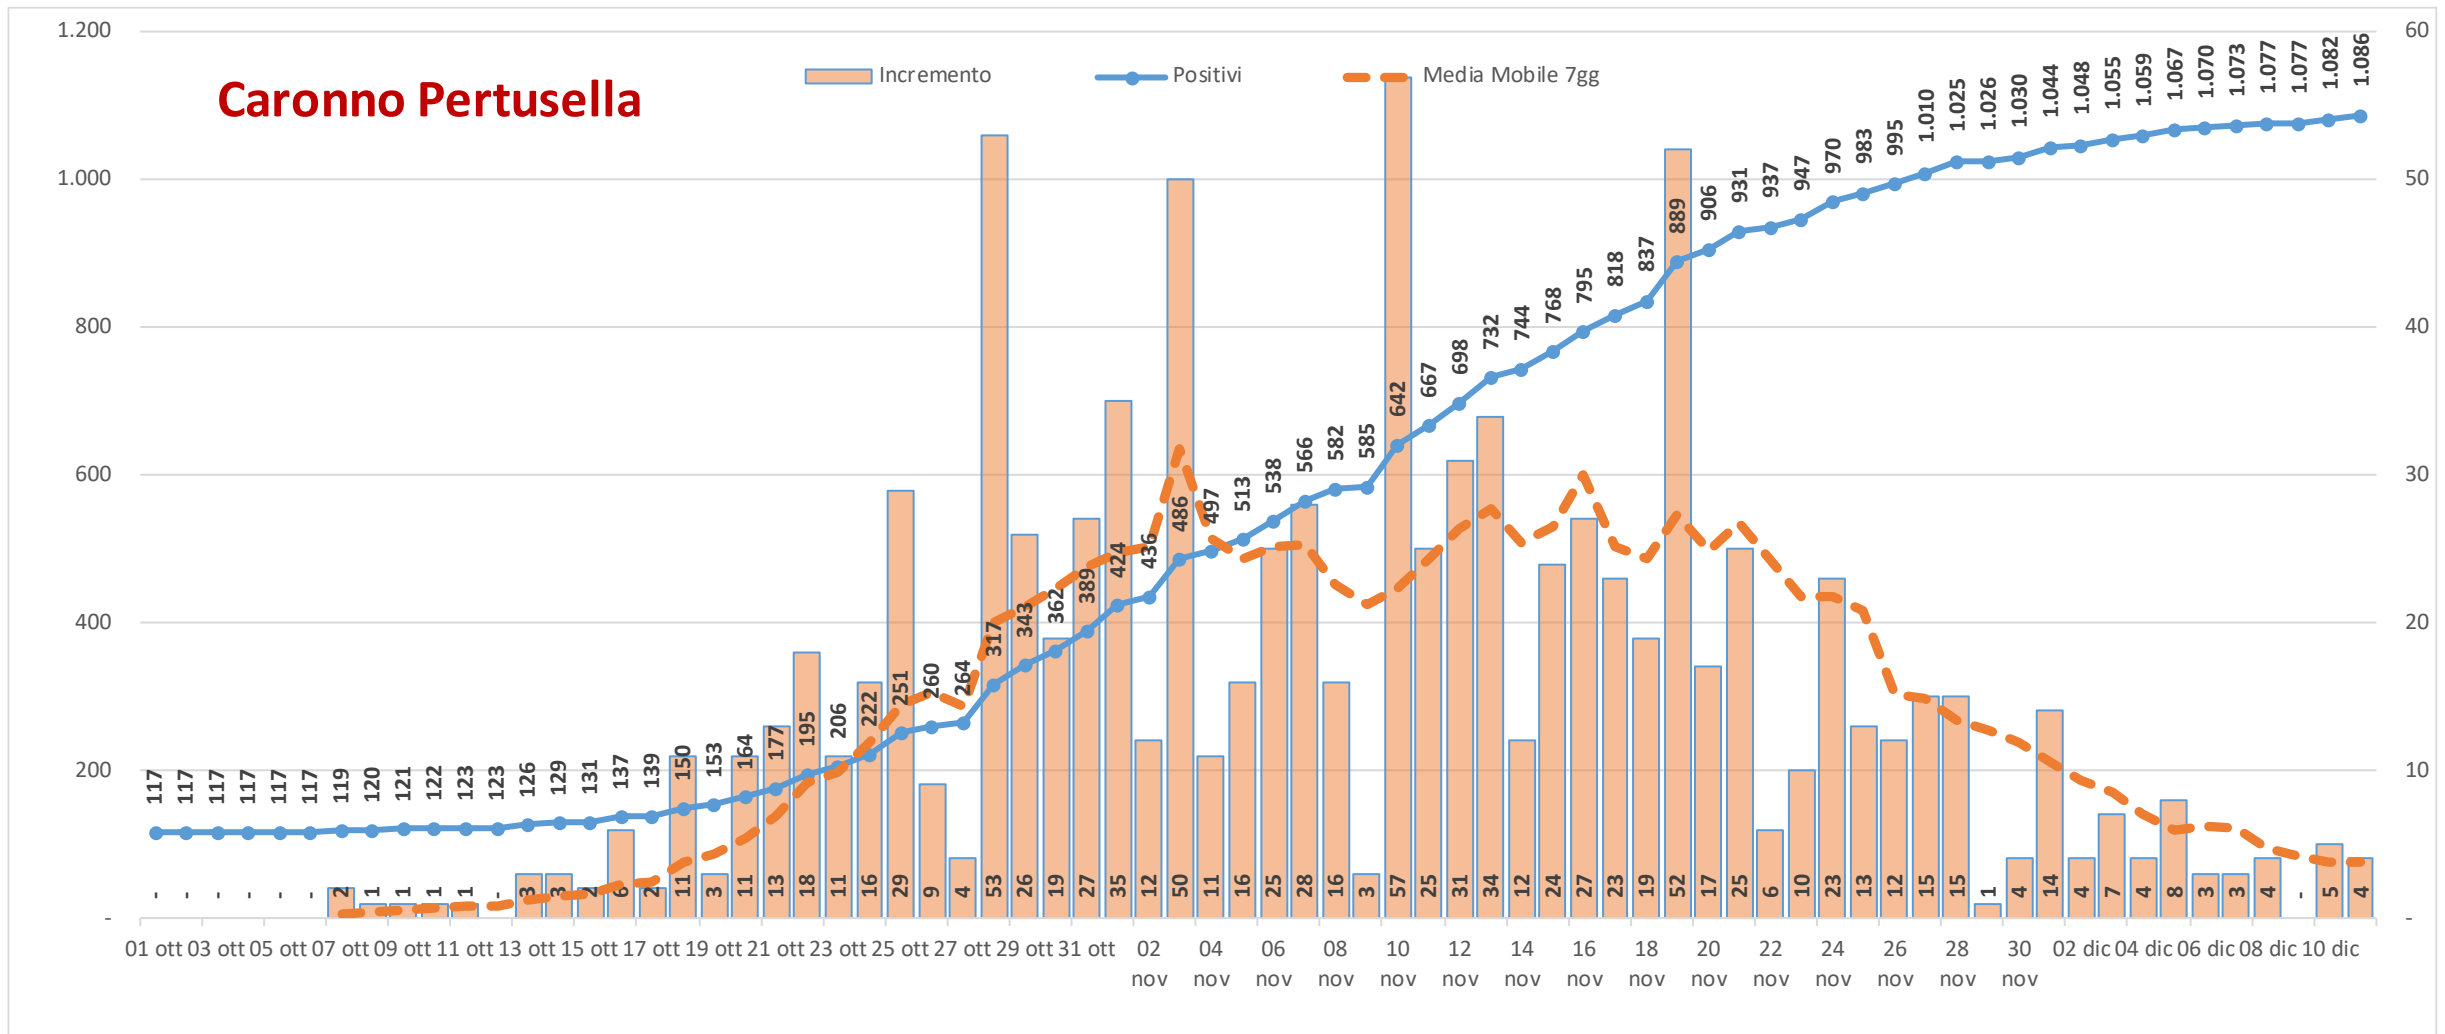

Andamento dei casi positivi nei principali comuni della provincia di Varese

Materiale preparato da Samuele Astuti sulla base dei dati ufficiali pubblicati da Regione Lombardia

Versione aggiornata venerdì 11 dicembre

01. Varese

02. Busto Arsizio

03. Gallarate

04. Saronno

05. Cassano Magnago

06. Tradate

07. Caronno Pertusella

08. Somma Lombardo

09. Malnate

10. Samarate

11. Legnano

Confronto Varese - Busto Arsizio

Confronto Busto Arsizio - Gallarate