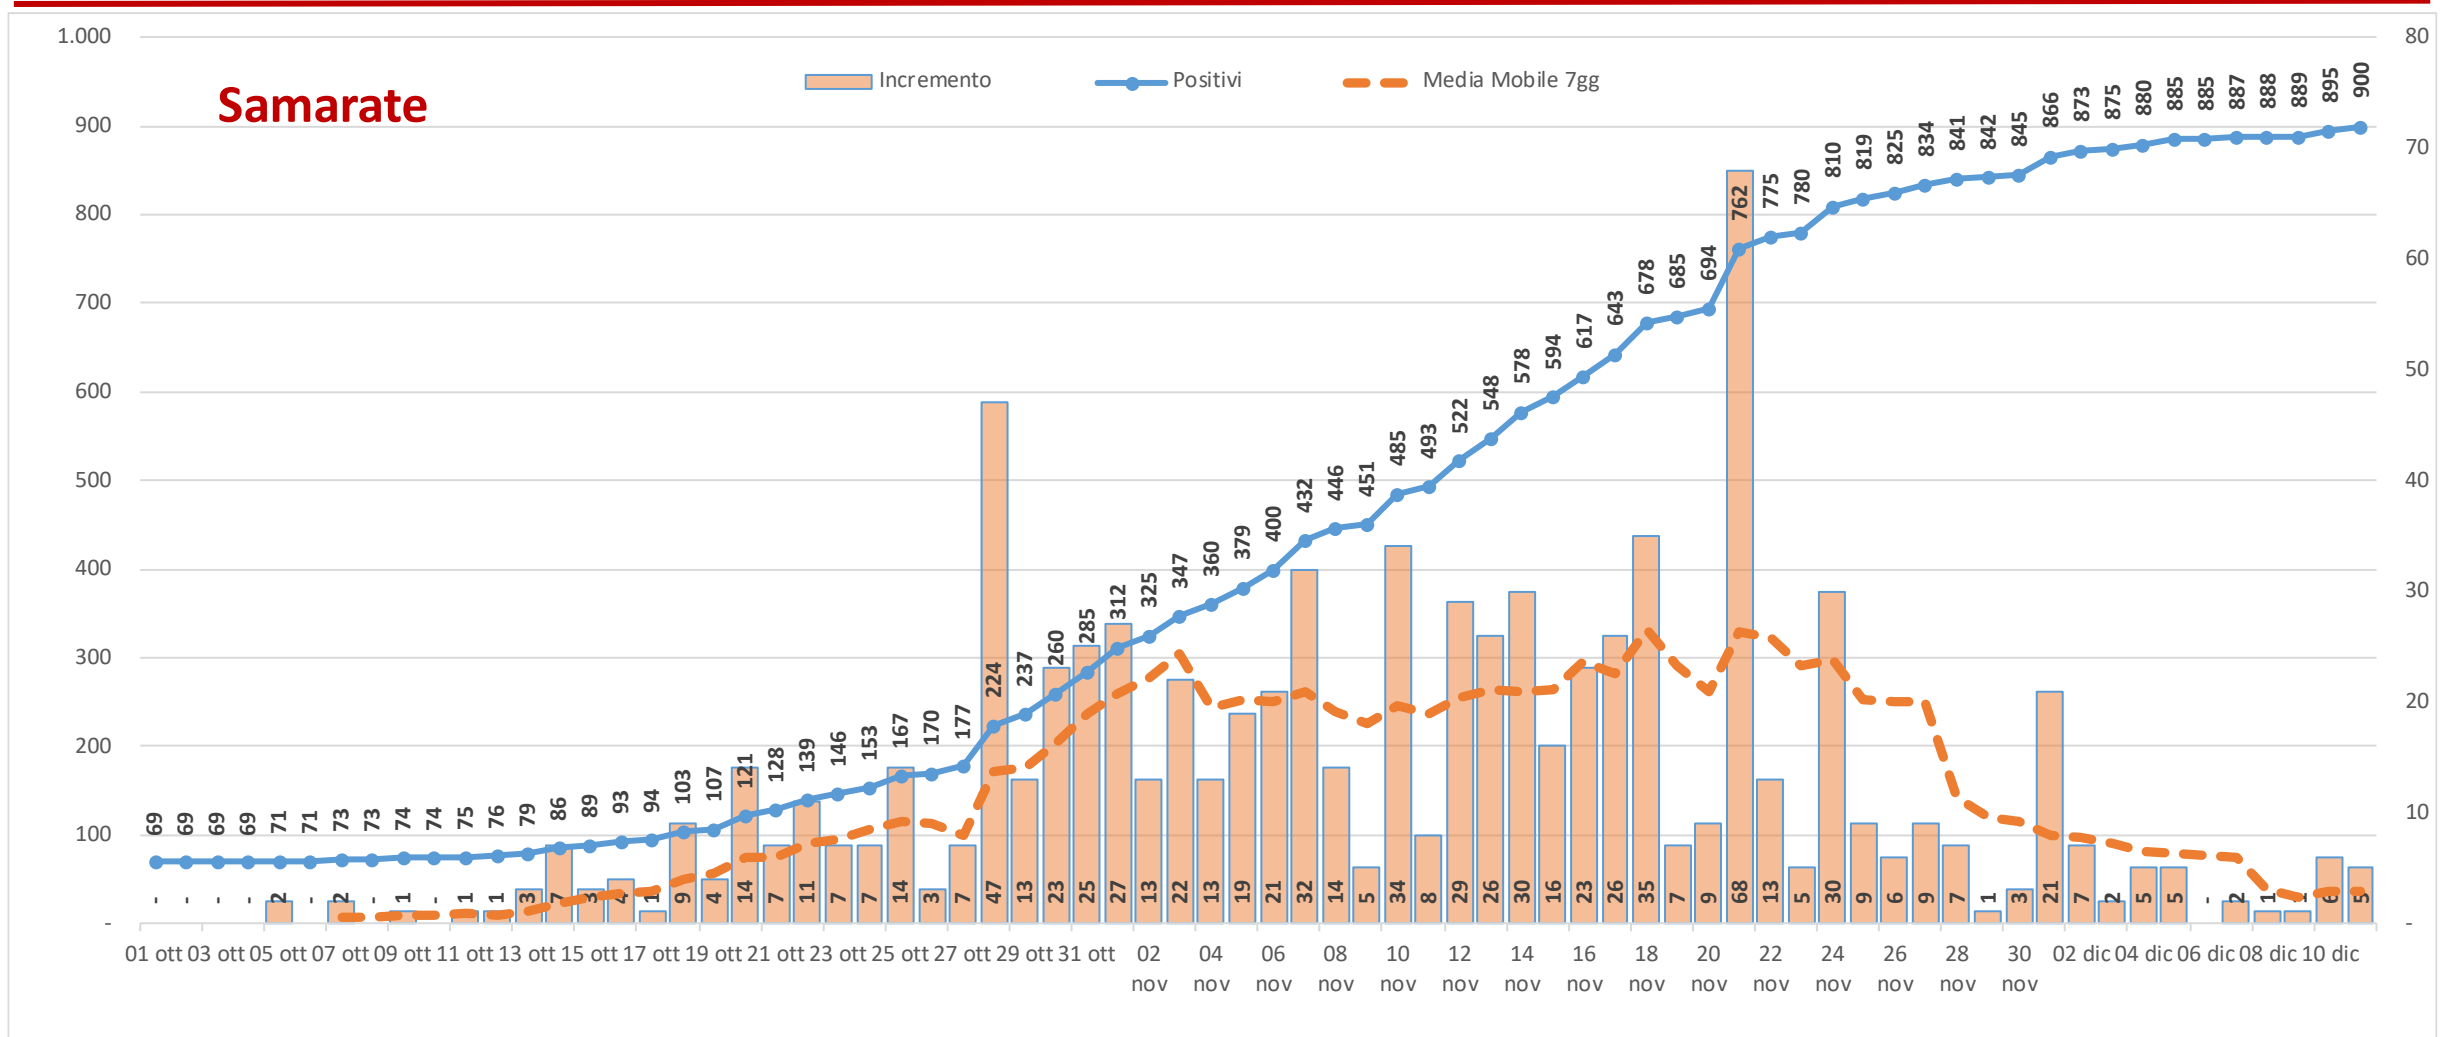

Andamento dei casi positivi nei principali comuni della provincia di Varese

Materiale preparato da Samuele Astuti sulla base dei dati ufficiali pubblicati da Regione Lombardia

Versione aggiornata venerdì 11 dicembre

01. Varese

02. Busto Arsizio

03. Gallarate

04. Saronno

05. Cassano Magnago

06. Tradate

07. Caronno Pertusella

08. Somma Lombardo

09. Malnate

10. Samarate

11. Legnano

Confronto Varese - Busto Arsizio

Confronto Busto Arsizio - Gallarate