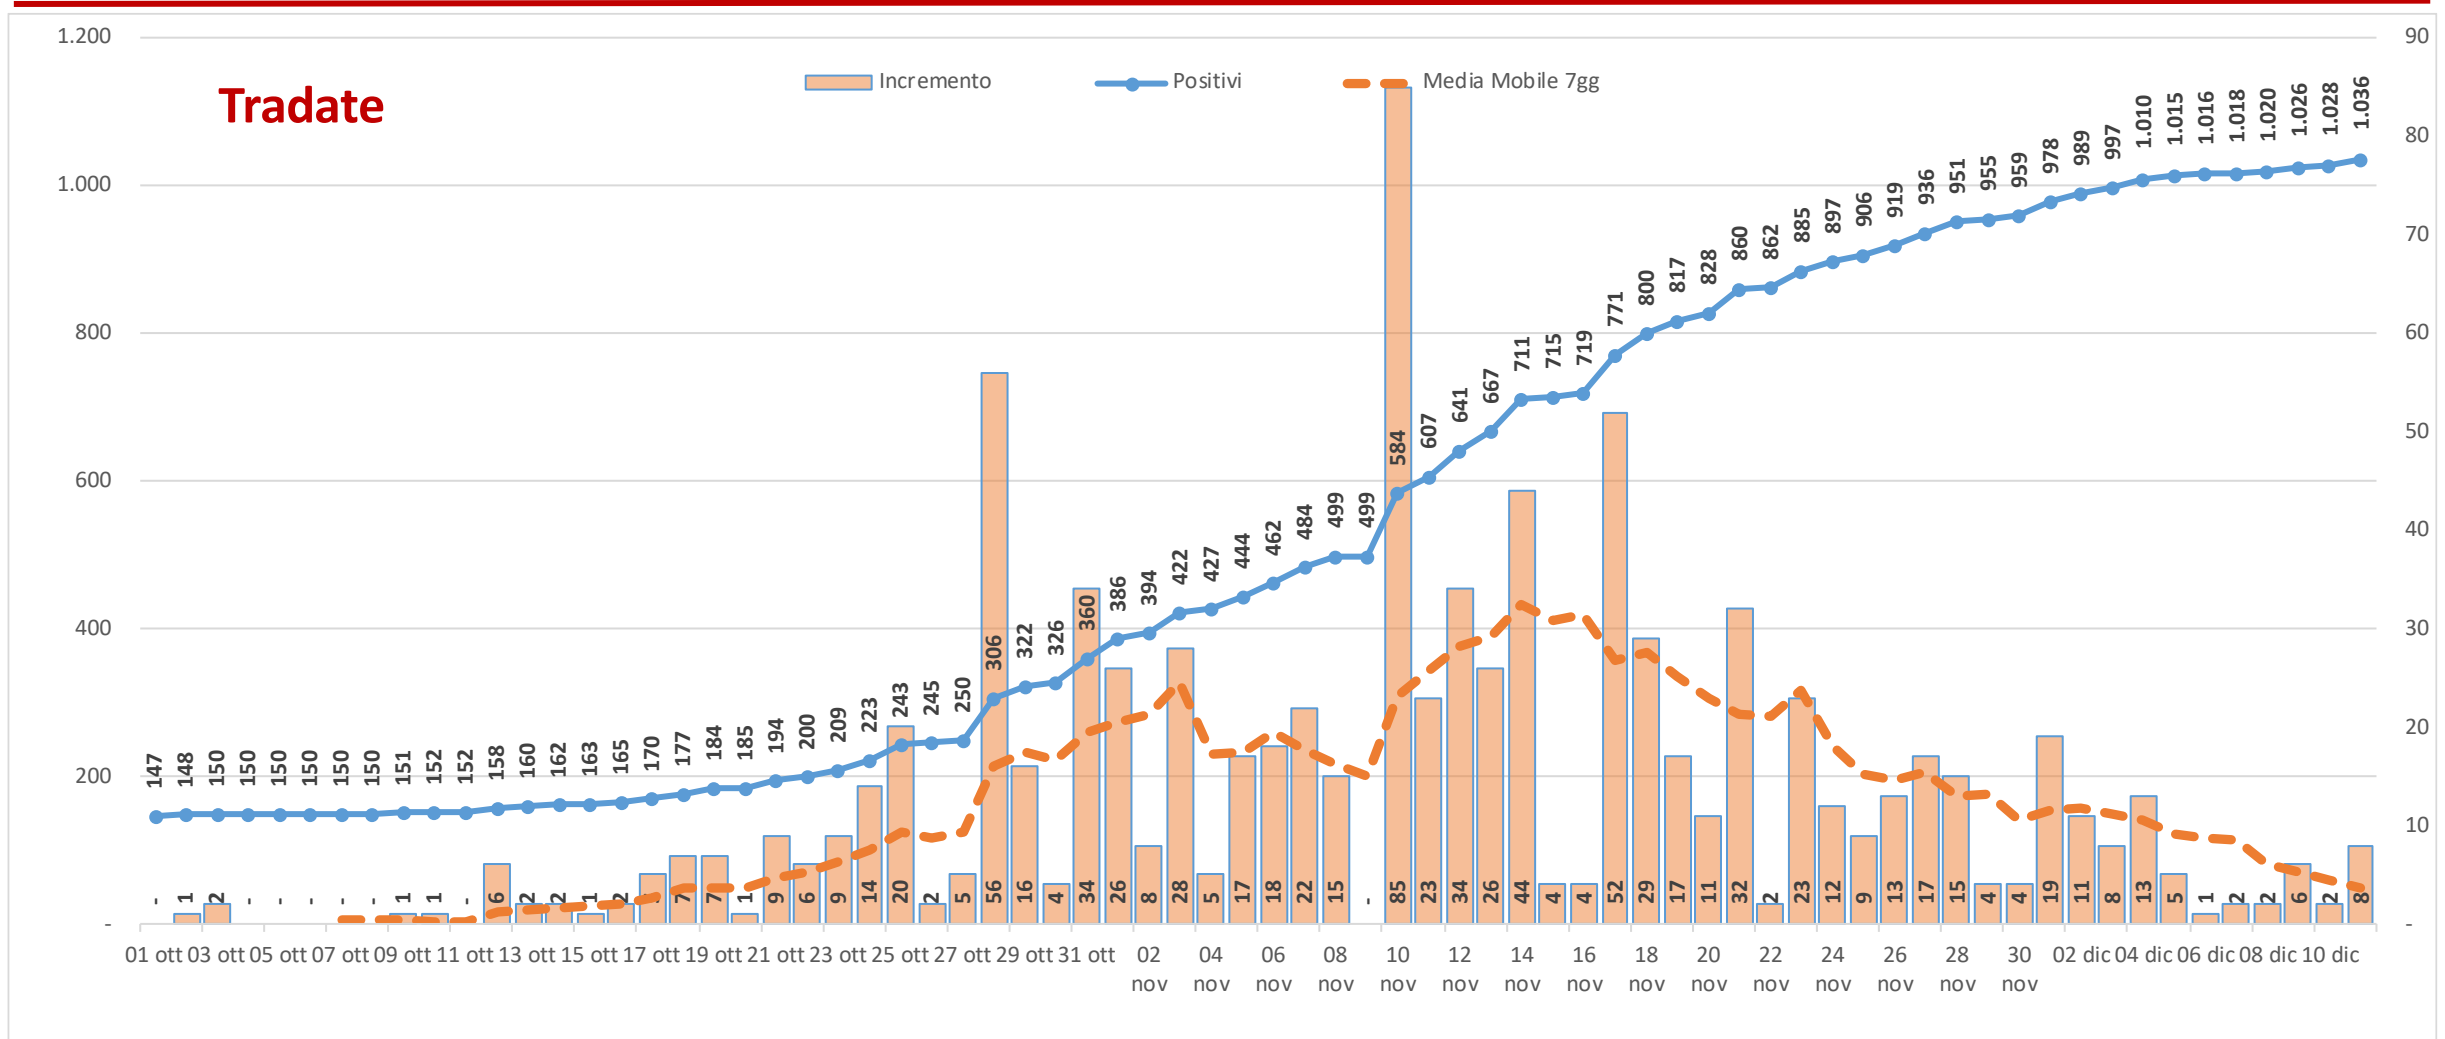

Andamento dei casi positivi nei principali comuni della provincia di Varese

Materiale preparato da Samuele Astuti sulla base dei dati ufficiali pubblicati da Regione Lombardia

Versione aggiornata venerdì 11 dicembre

01. Varese

02. Busto Arsizio

03. Gallarate

04. Saronno

05. Cassano Magnago

06. Tradate

07. Caronno Pertusella

08. Somma Lombardo

09. Malnate

10. Samarate

11. Legnano

Confronto Varese - Busto Arsizio

Confronto Busto Arsizio - Gallarate