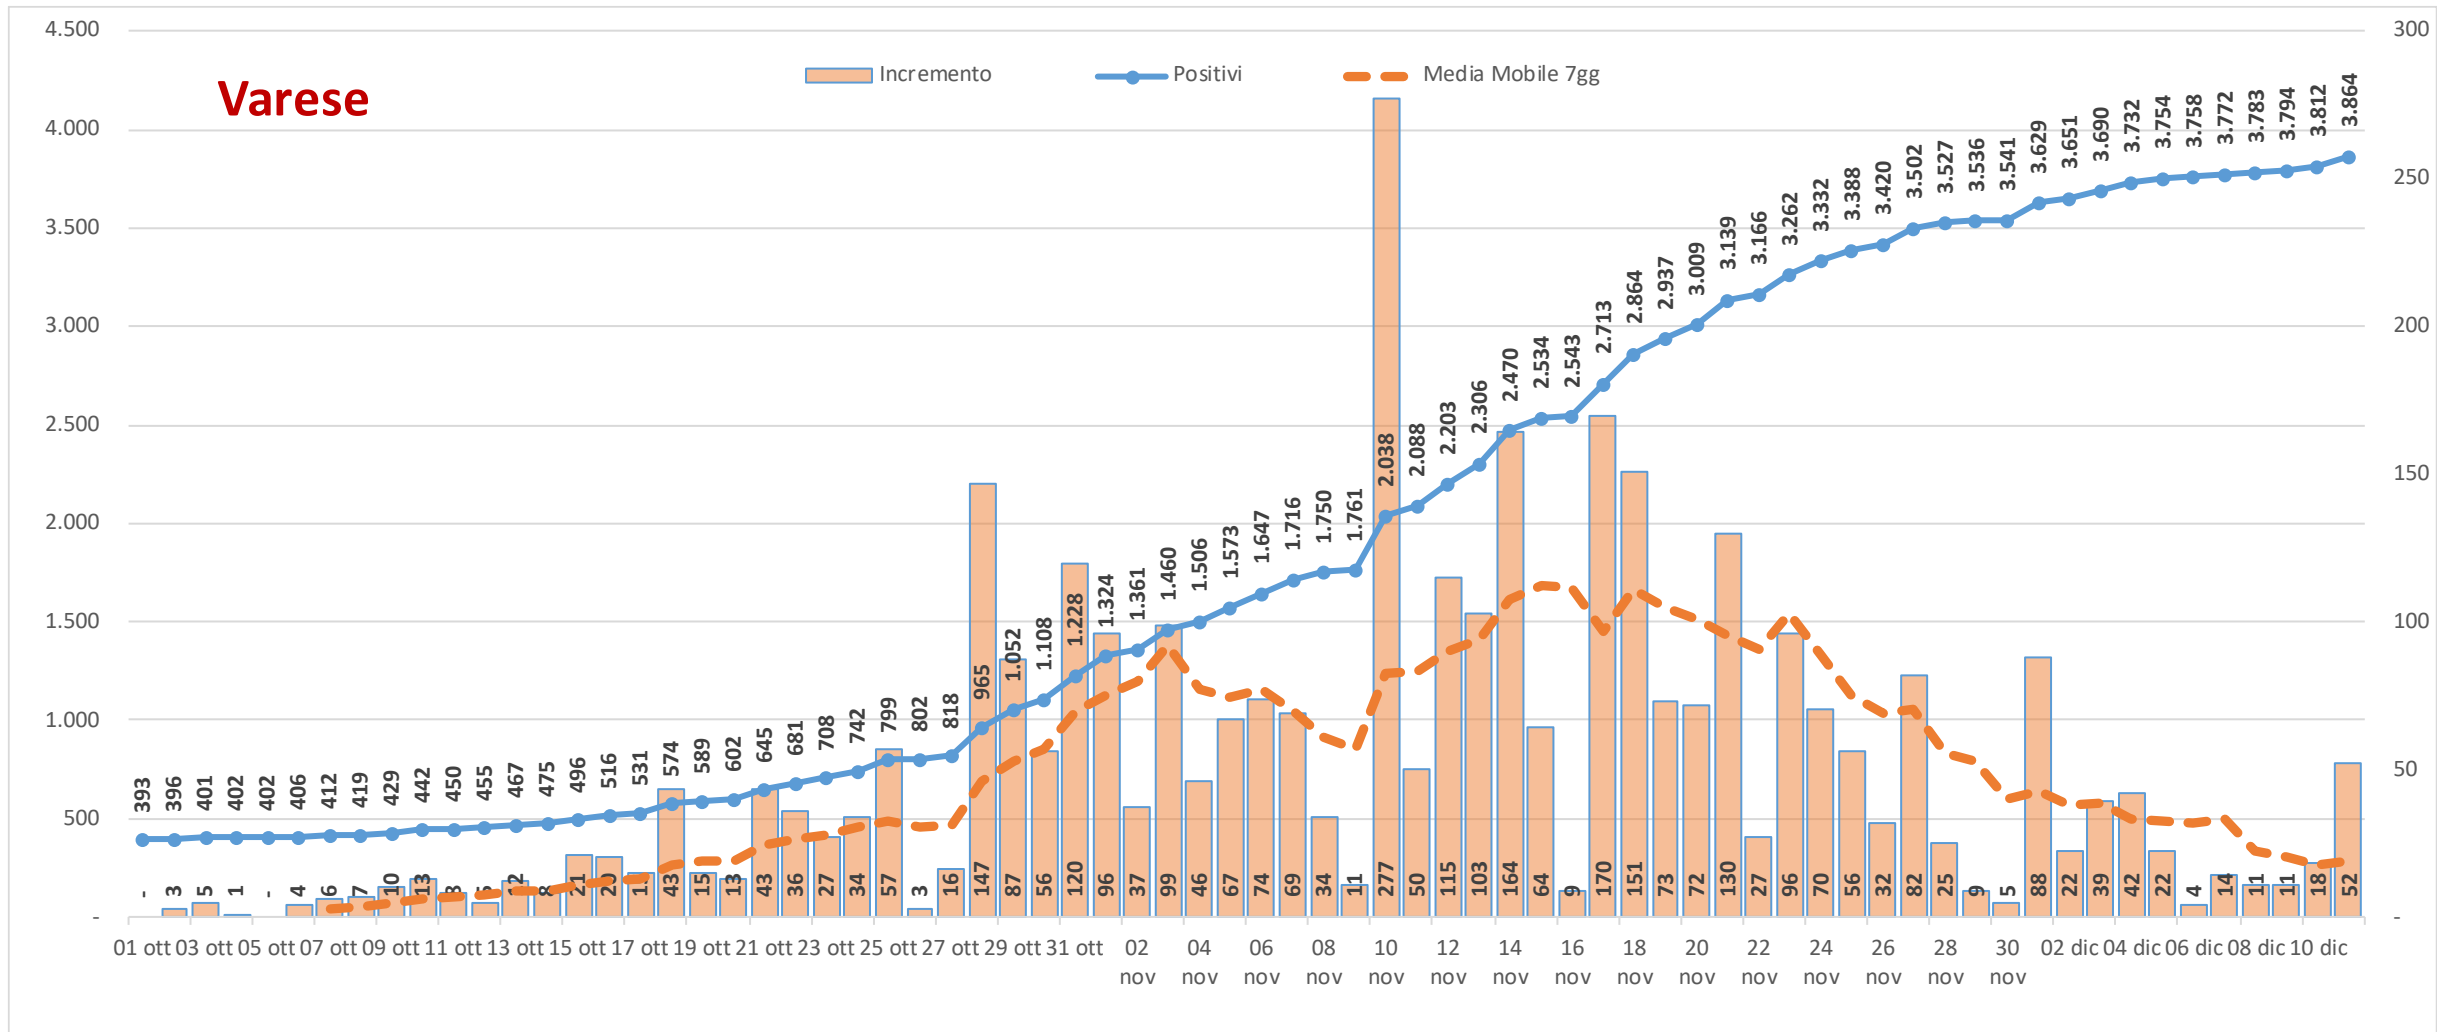

Andamento dei casi positivi nei principali comuni della provincia di Varese

Materiale preparato da Samuele Astuti sulla base dei dati ufficiali pubblicati da Regione Lombardia

Versione aggiornata venerdì 11 dicembre

01. Varese

02. Busto Arsizio

03. Gallarate

04. Saronno

05. Cassano Magnago

06. Tradate

07. Caronno Pertusella

08. Somma Lombardo

09. Malnate

10. Samarate

11. Legnano

Confronto Varese - Busto Arsizio

Confronto Busto Arsizio - Gallarate