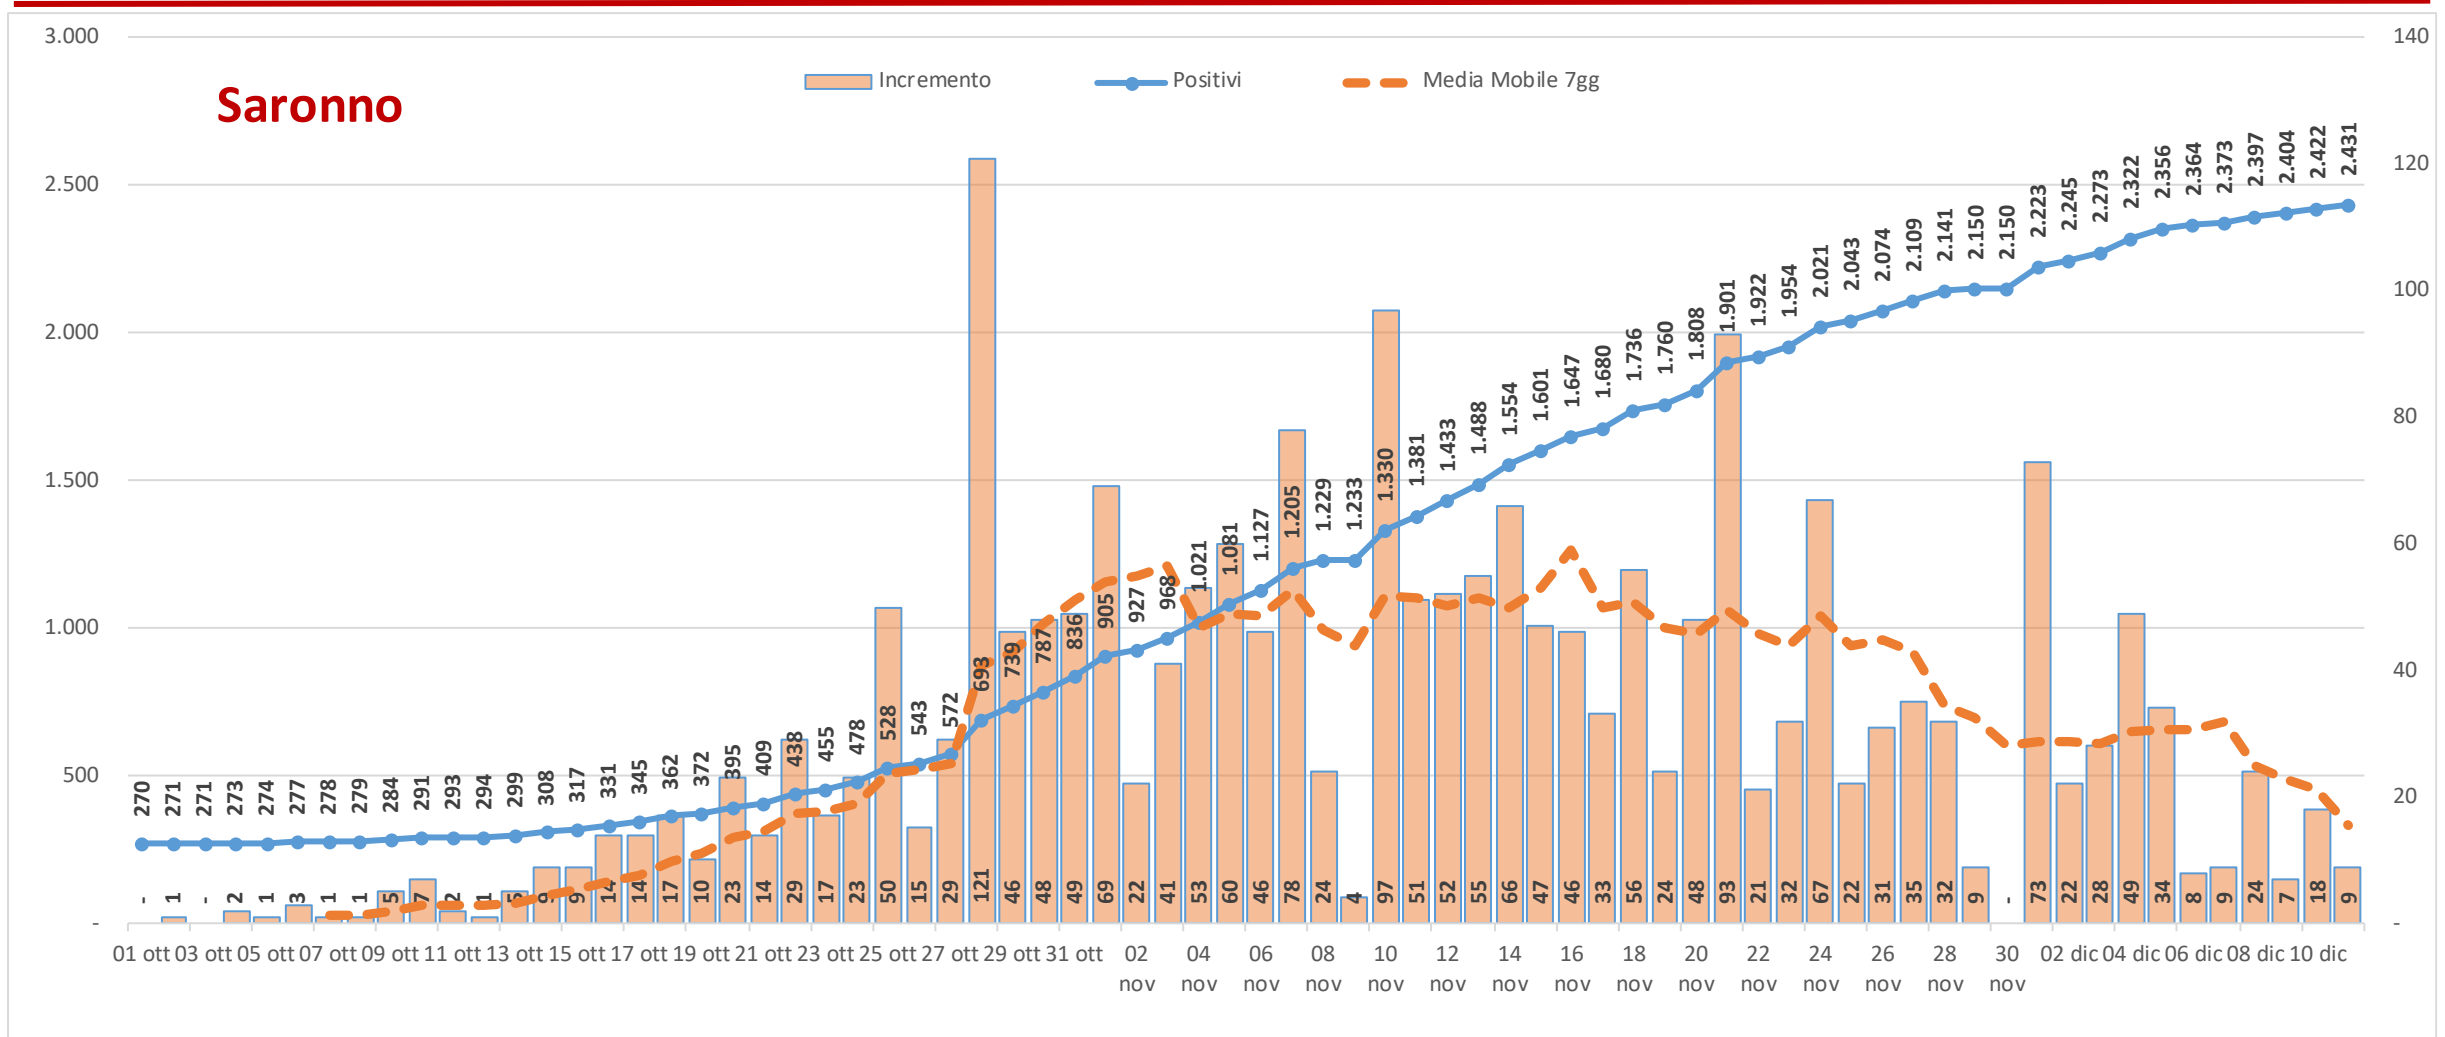

Andamento dei casi positivi nei principali comuni della provincia di Varese

Materiale preparato da Samuele Astuti sulla base dei dati ufficiali pubblicati da Regione Lombardia

Versione aggiornata venerdì 11 dicembre

01. Varese

02. Busto Arsizio

03. Gallarate

04. Saronno

05. Cassano Magnago

06. Tradate

07. Caronno Pertusella

08. Somma Lombardo

09. Malnate

10. Samarate

11. Legnano

Confronto Varese - Busto Arsizio

Confronto Busto Arsizio - Gallarate