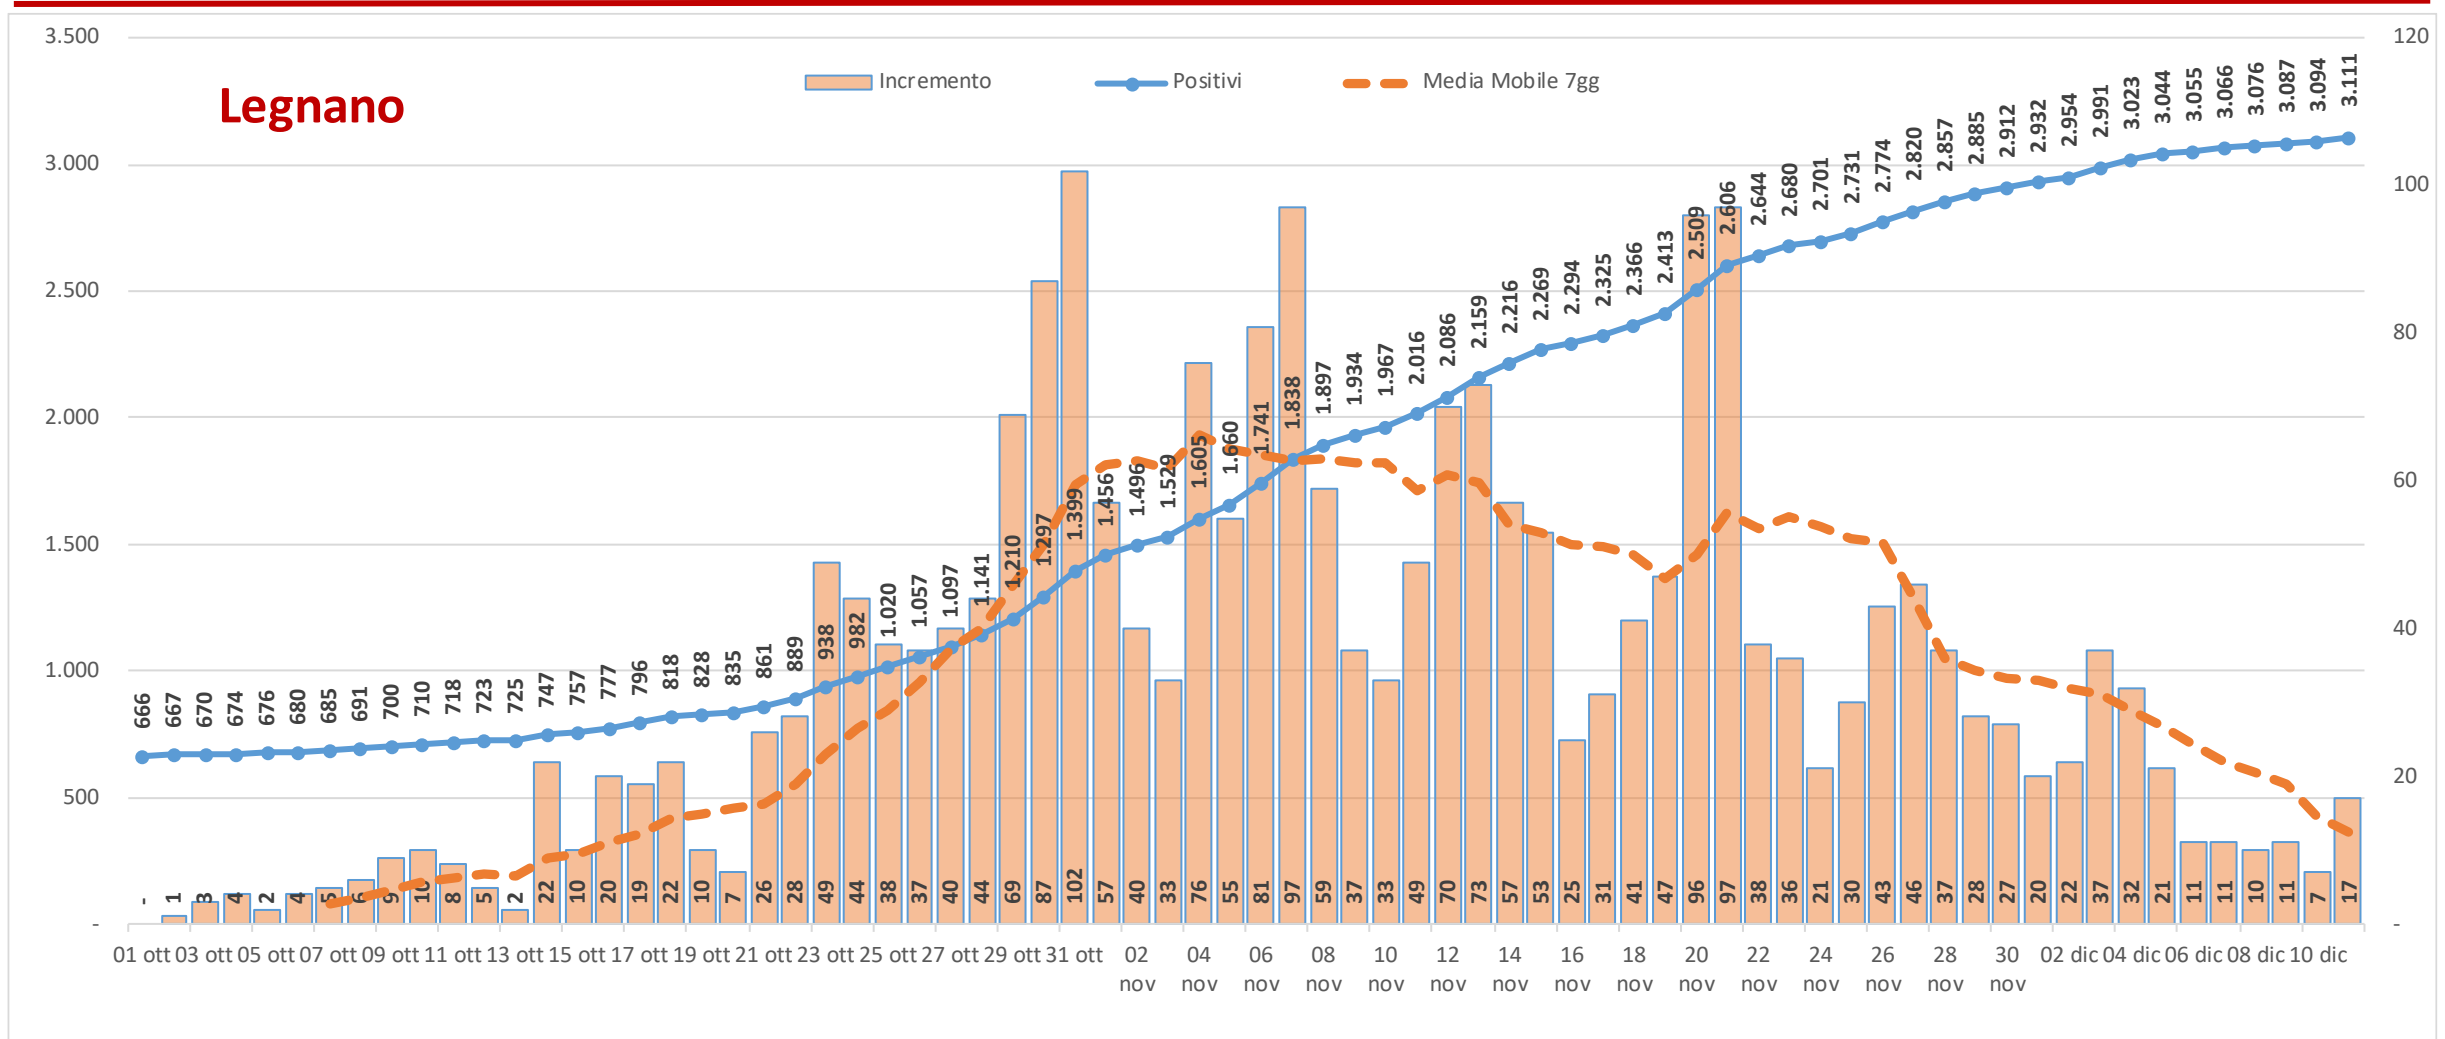

Andamento dei casi positivi nei principali comuni della provincia di Varese

Materiale preparato da Samuele Astuti sulla base dei dati ufficiali pubblicati da Regione Lombardia

Versione aggiornata venerdì 11 dicembre

01. Varese

02. Busto Arsizio

03. Gallarate

04. Saronno

05. Cassano Magnago

06. Tradate

07. Caronno Pertusella

08. Somma Lombardo

09. Malnate

10. Samarate

11. Legnano

Confronto Varese - Busto Arsizio

Confronto Busto Arsizio - Gallarate