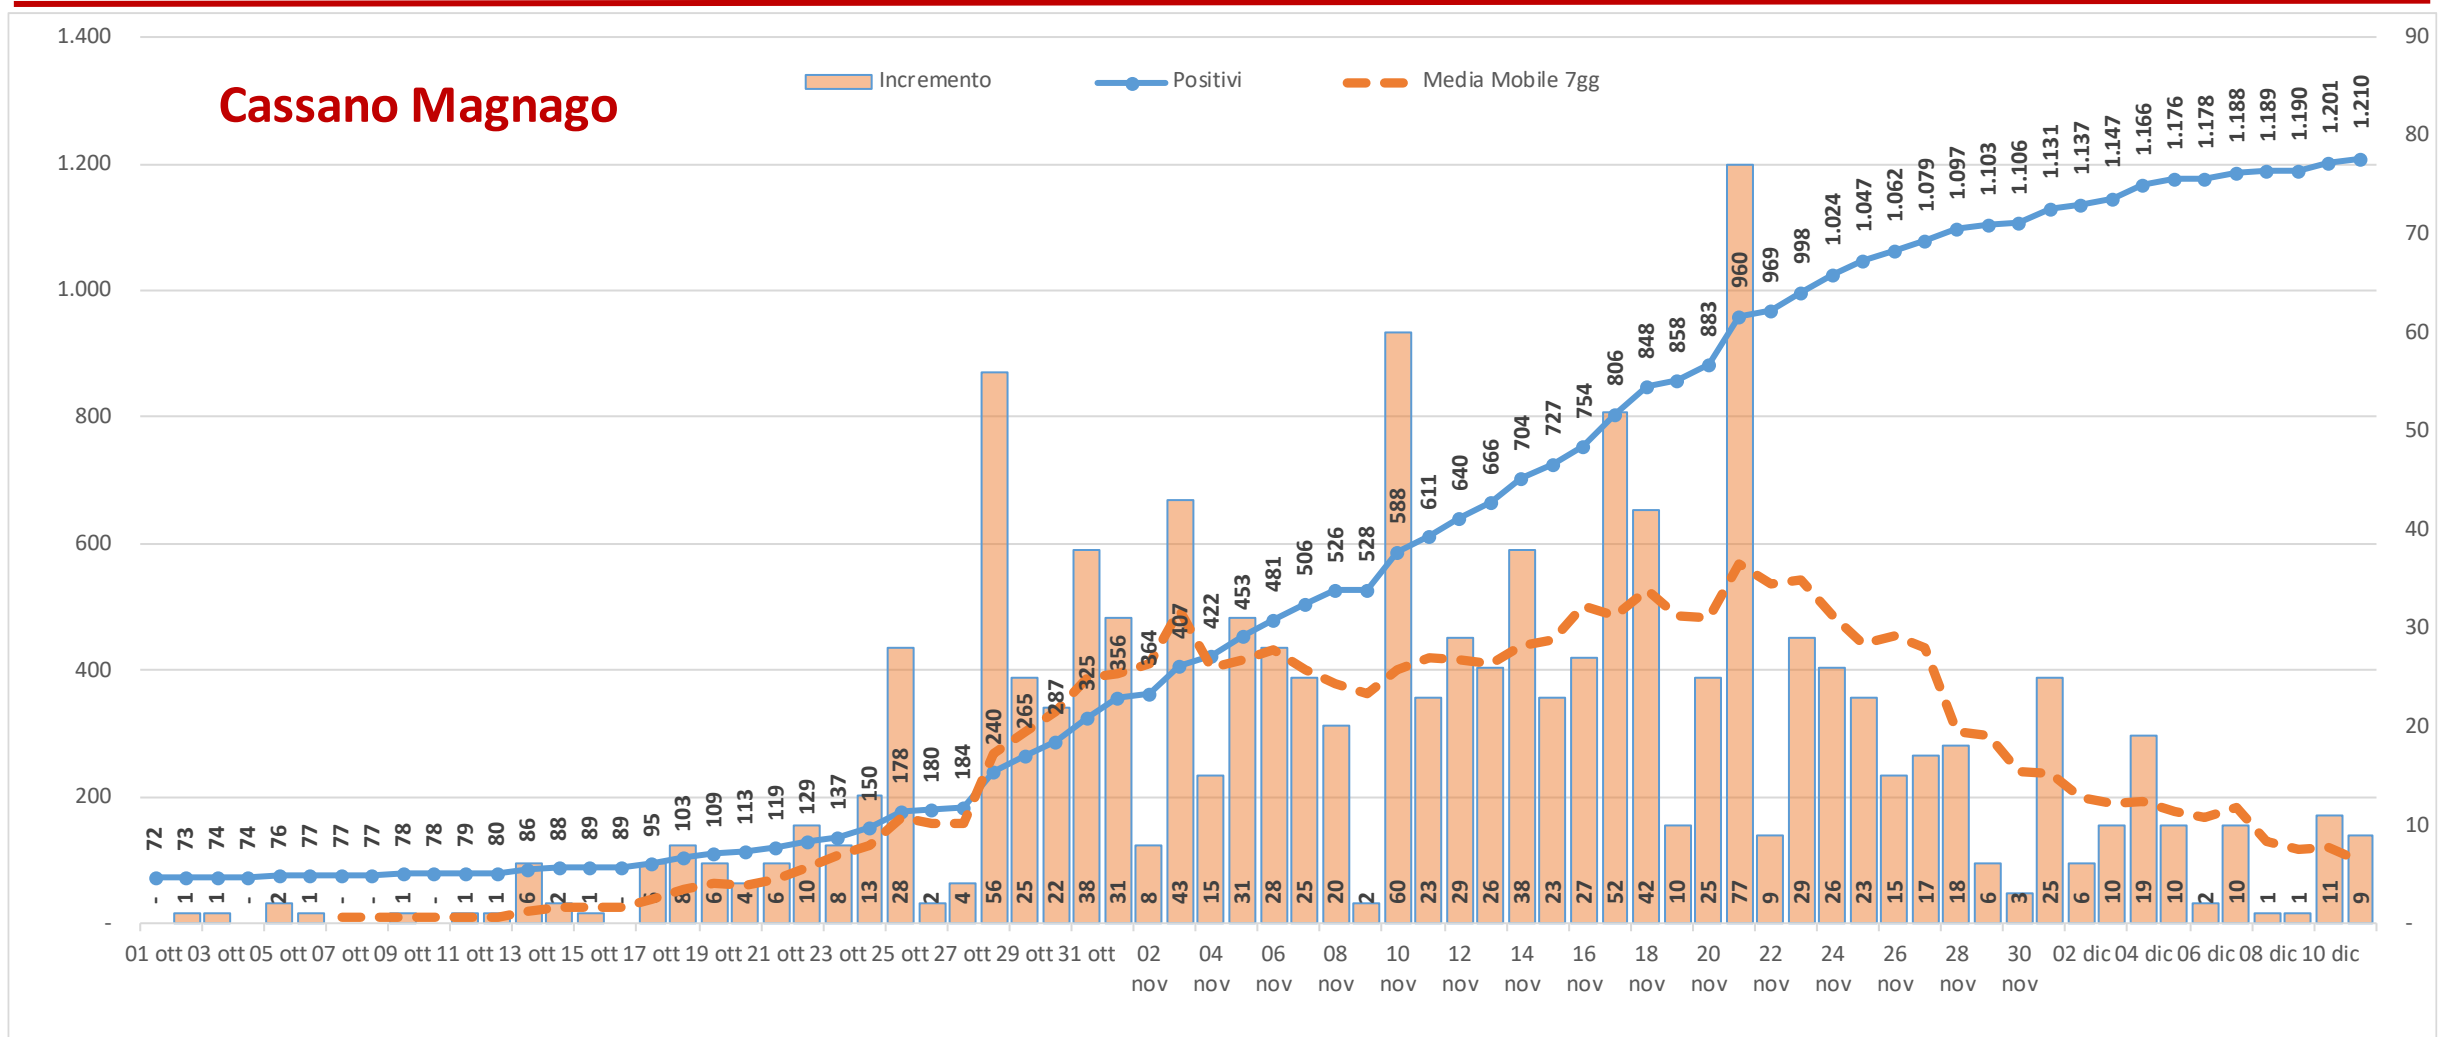

Andamento dei casi positivi nei principali comuni della provincia di Varese

Materiale preparato da Samuele Astuti sulla base dei dati ufficiali pubblicati da Regione Lombardia

Versione aggiornata venerdì 11 dicembre

01. Varese

02. Busto Arsizio

03. Gallarate

04. Saronno

05. Cassano Magnago

06. Tradate

07. Caronno Pertusella

08. Somma Lombardo

09. Malnate

10. Samarate

11. Legnano

Confronto Varese - Busto Arsizio

Confronto Busto Arsizio - Gallarate