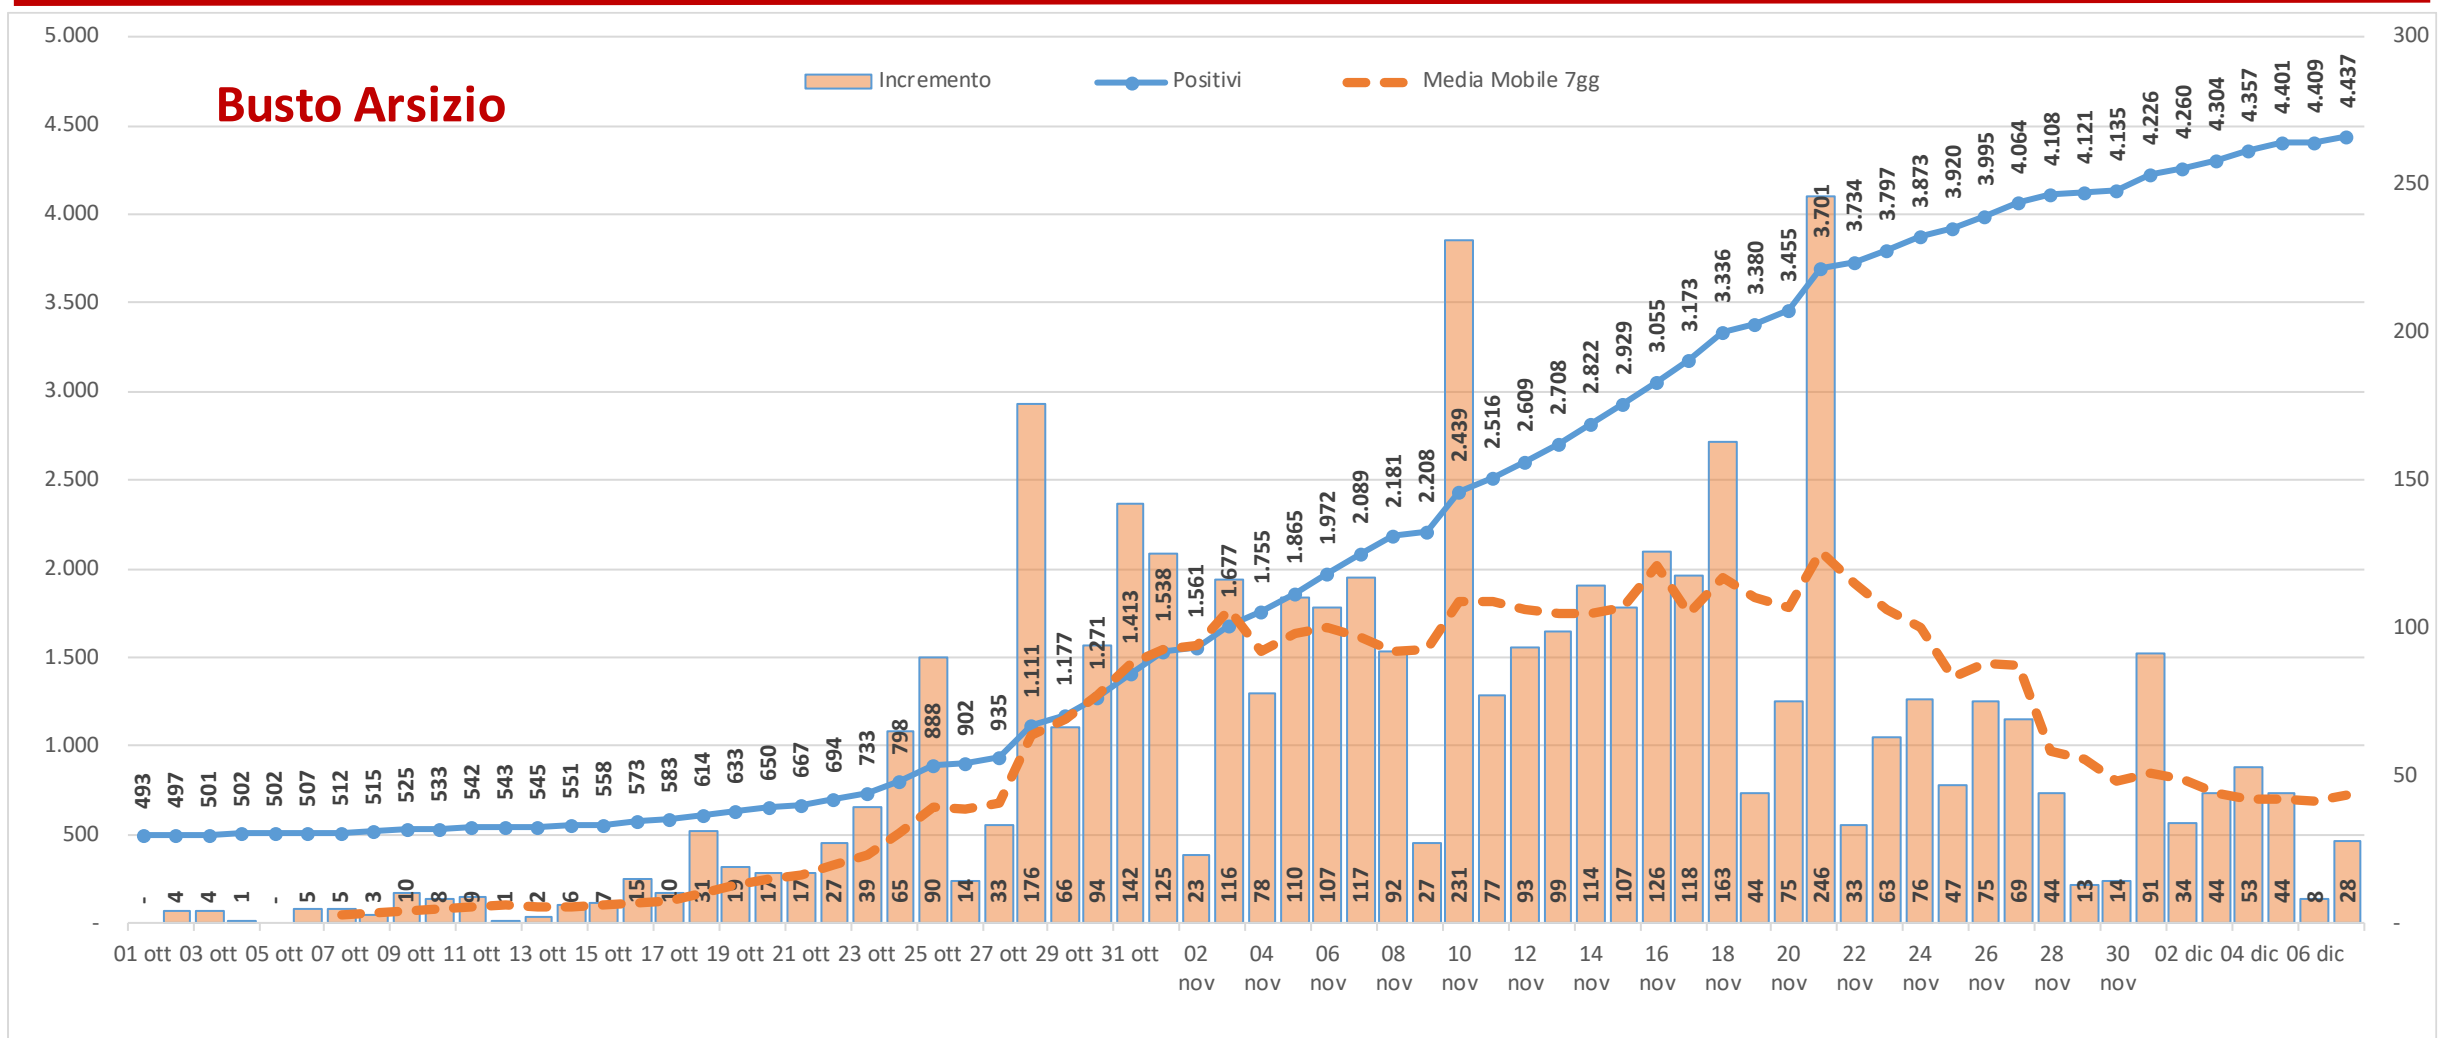

Andamento dei casi positivi nei principali comuni della provincia di Varese

Materiale preparato da Samuele Astuti sulla base dei dati ufficiali pubblicati da Regione Lombardia

Versione aggiornata lunedì 07 dicembre

01. Varese

02. Busto Arsizio

03. Gallarate

04. Saronno

05. Cassano Magnago

06. Tradate

07. Caronno Pertusella

08. Somma Lombardo

09. Malnate

10. Samarate

11. Legnano

Confronto Varese - Busto Arsizio

Confronto Busto Arsizio - Gallarate