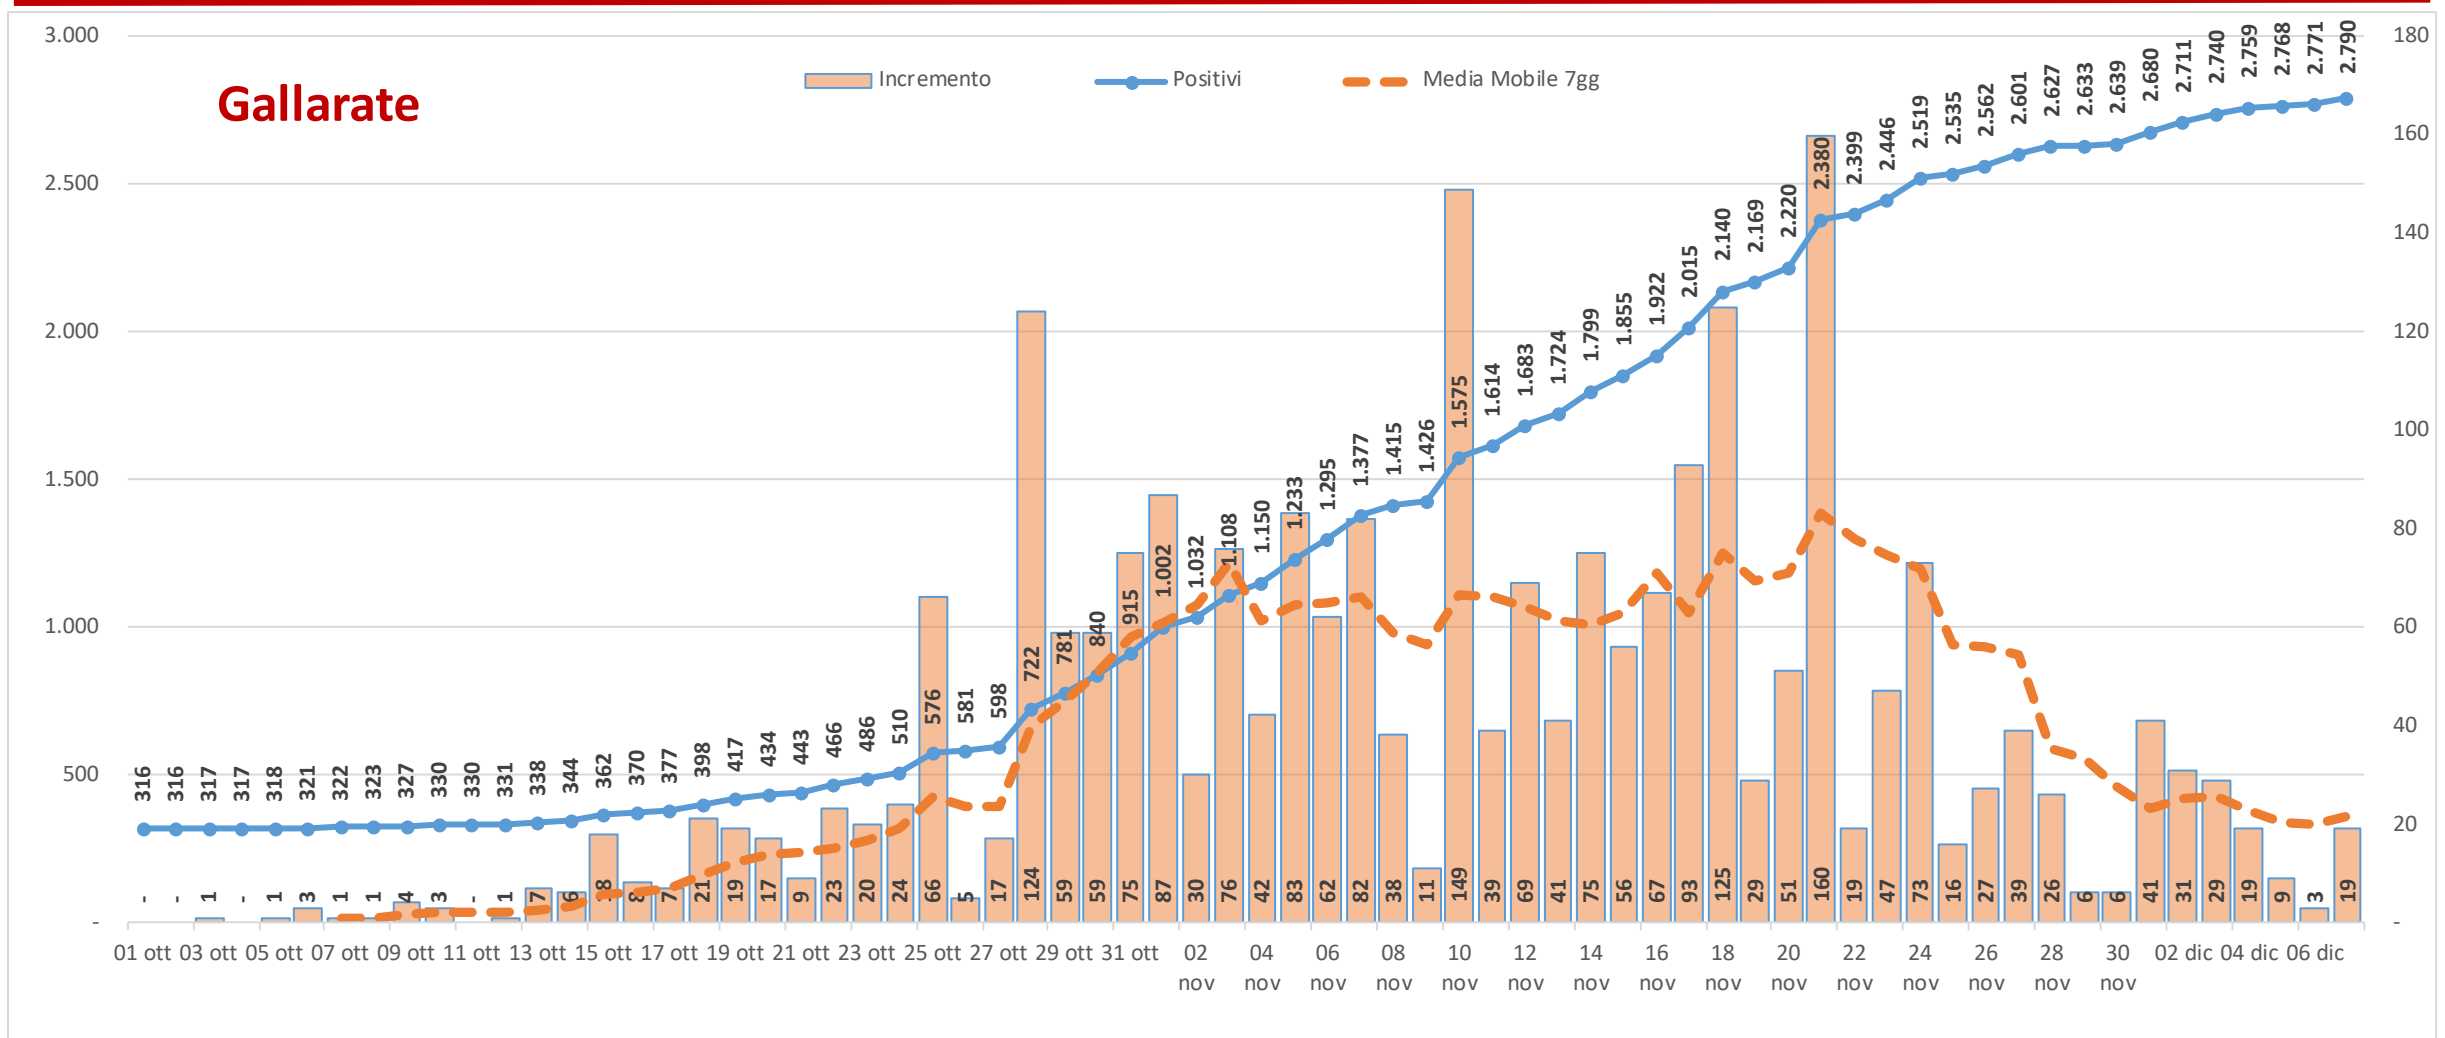

Andamento dei casi positivi nei principali comuni della provincia di Varese

Materiale preparato da Samuele Astuti sulla base dei dati ufficiali pubblicati da Regione Lombardia

Versione aggiornata lunedì 07 dicembre

01. Varese

02. Busto Arsizio

03. Gallarate

04. Saronno

05. Cassano Magnago

06. Tradate

07. Caronno Pertusella

08. Somma Lombardo

09. Malnate

10. Samarate

11. Legnano

Confronto Varese - Busto Arsizio

Confronto Busto Arsizio - Gallarate