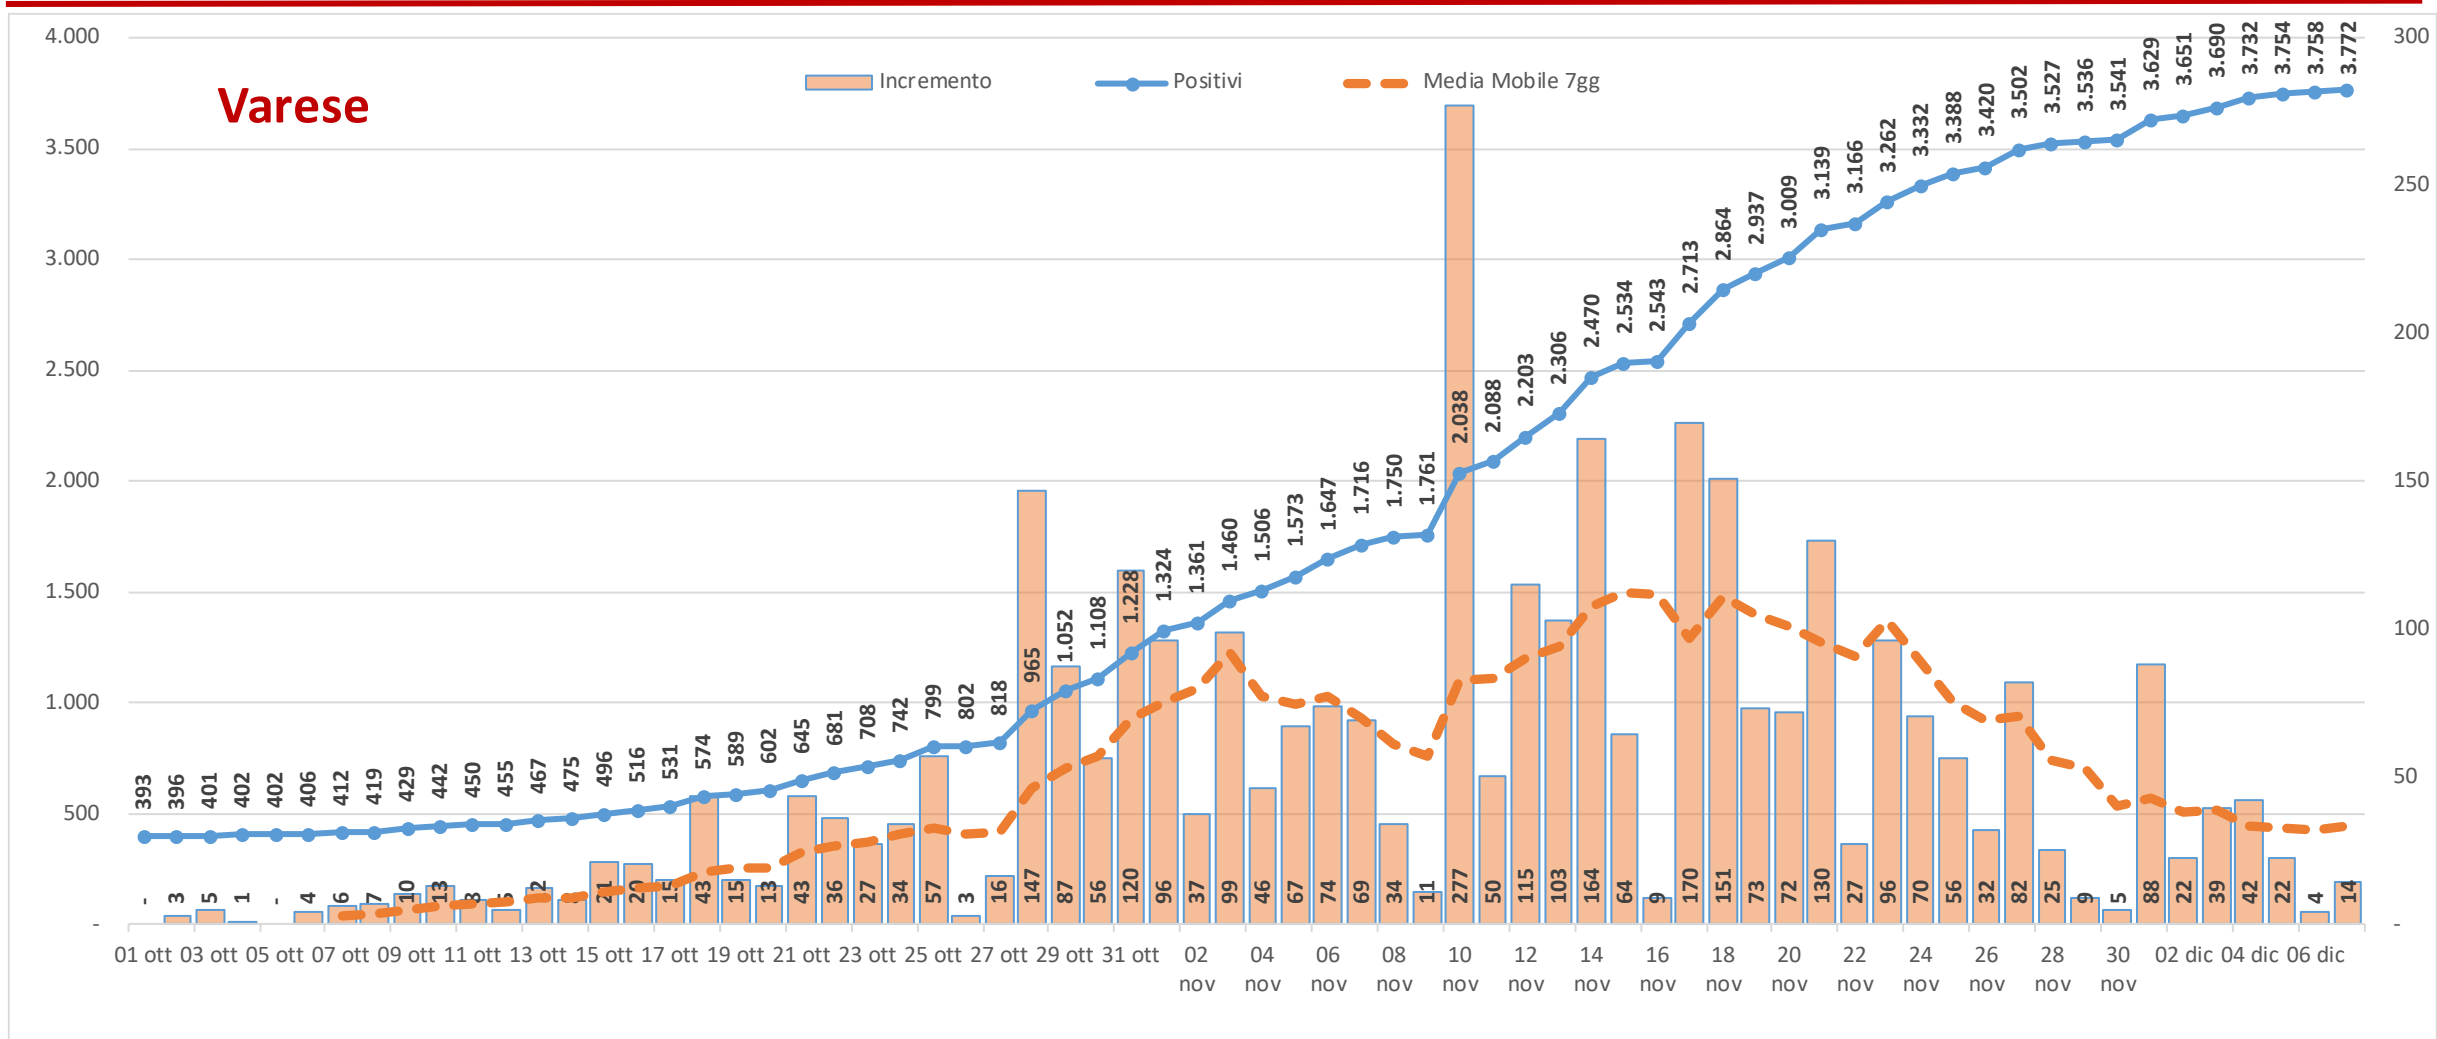

Andamento dei casi positivi nei principali comuni della provincia di Varese

Materiale preparato da Samuele Astuti sulla base dei dati ufficiali pubblicati da Regione Lombardia

Versione aggiornata lunedì 07 dicembre

01. Varese

02. Busto Arsizio

03. Gallarate

04. Saronno

05. Cassano Magnago

06. Tradate

07. Caronno Pertusella

08. Somma Lombardo

09. Malnate

10. Samarate

11. Legnano

Confronto Varese - Busto Arsizio

Confronto Busto Arsizio - Gallarate