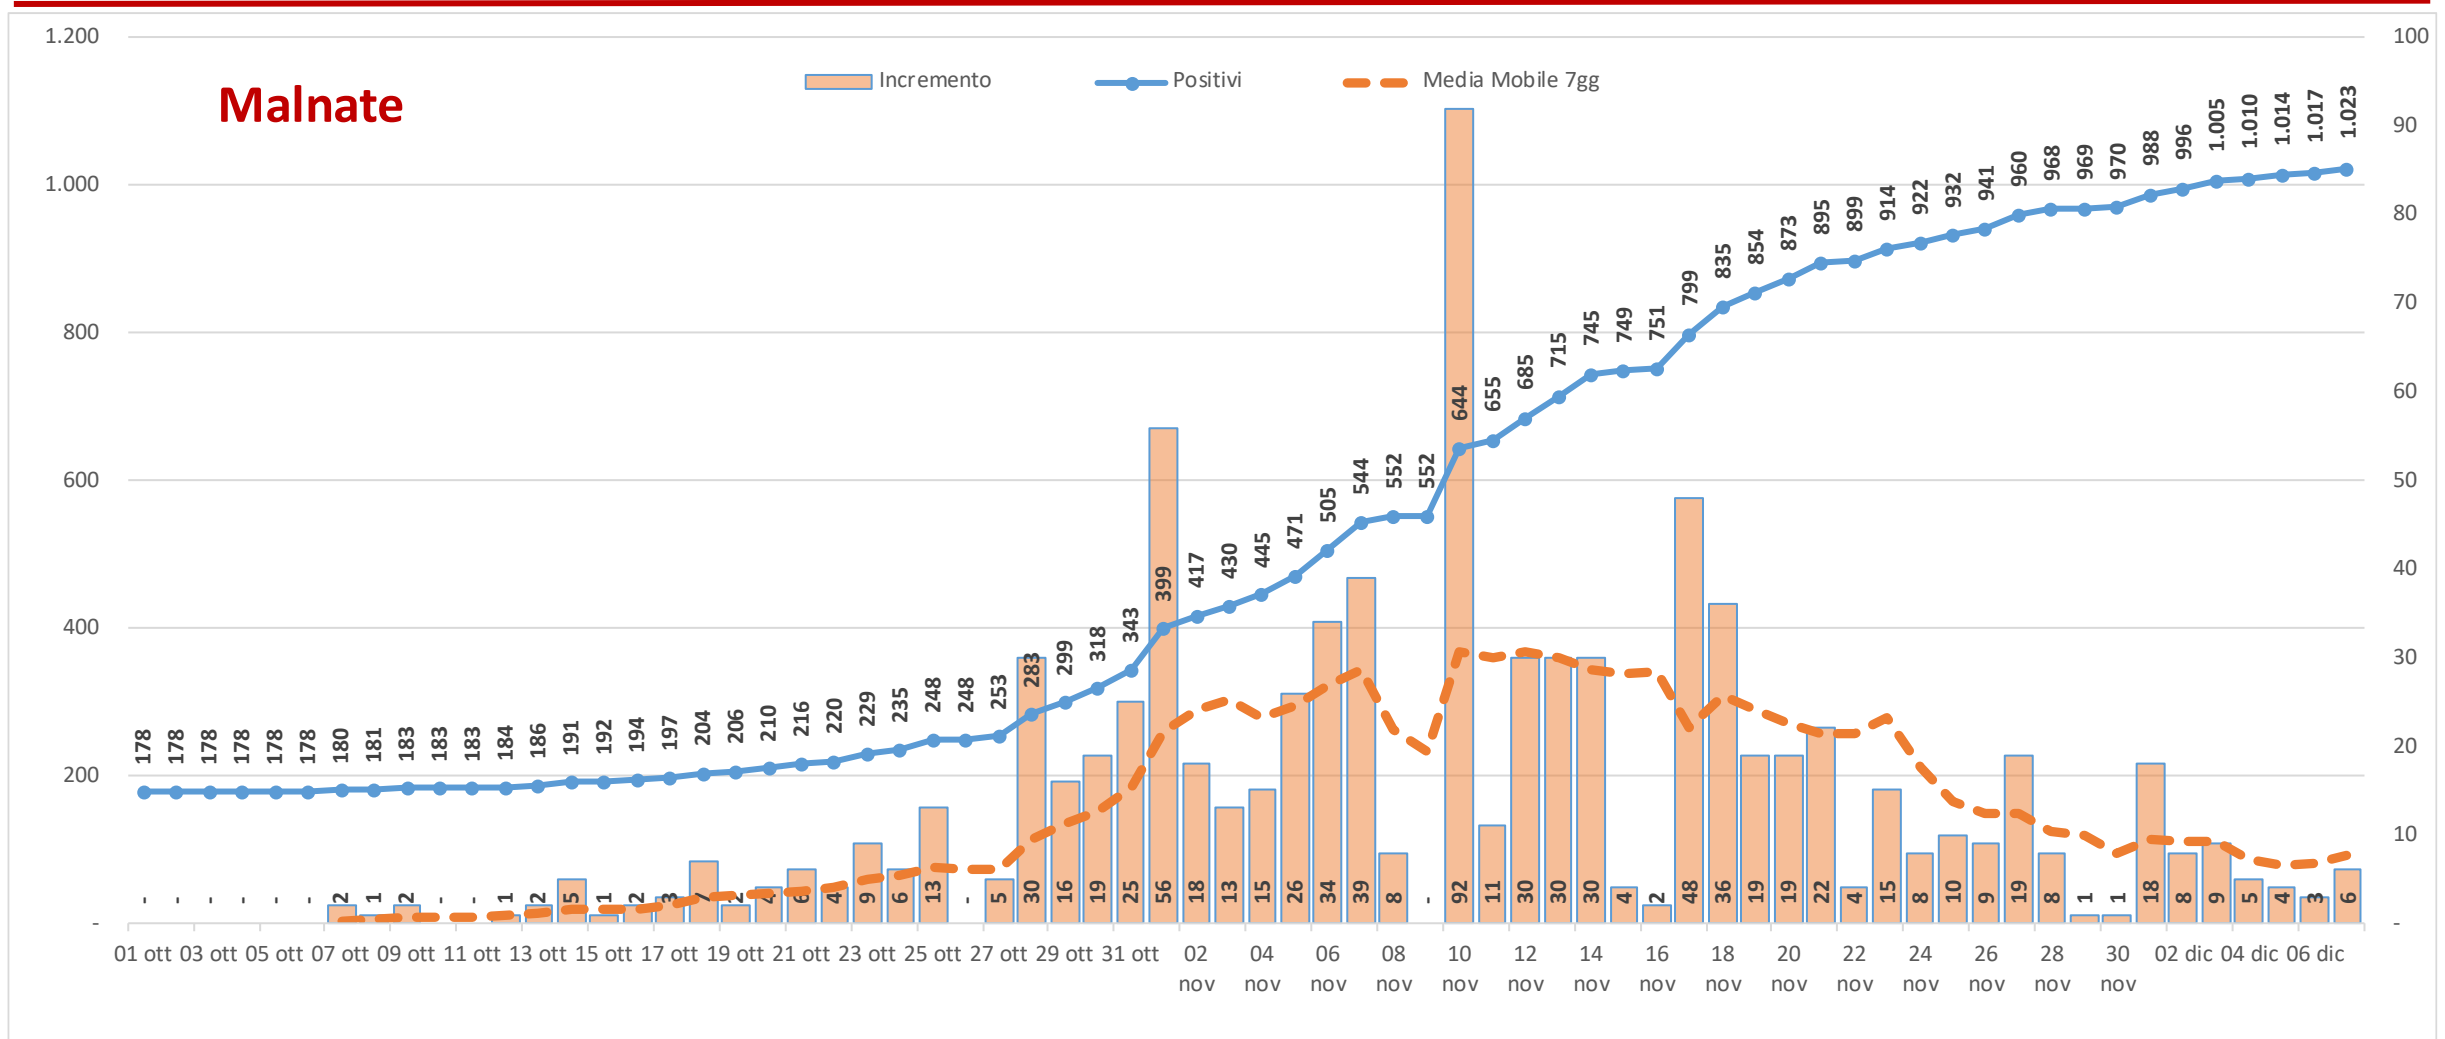

Andamento dei casi positivi nei principali comuni della provincia di Varese

Materiale preparato da Samuele Astuti sulla base dei dati ufficiali pubblicati da Regione Lombardia

Versione aggiornata lunedì 07 dicembre

01. Varese

02. Busto Arsizio

03. Gallarate

04. Saronno

05. Cassano Magnago

06. Tradate

07. Caronno Pertusella

08. Somma Lombardo

09. Malnate

10. Samarate

11. Legnano

Confronto Varese - Busto Arsizio

Confronto Busto Arsizio - Gallarate