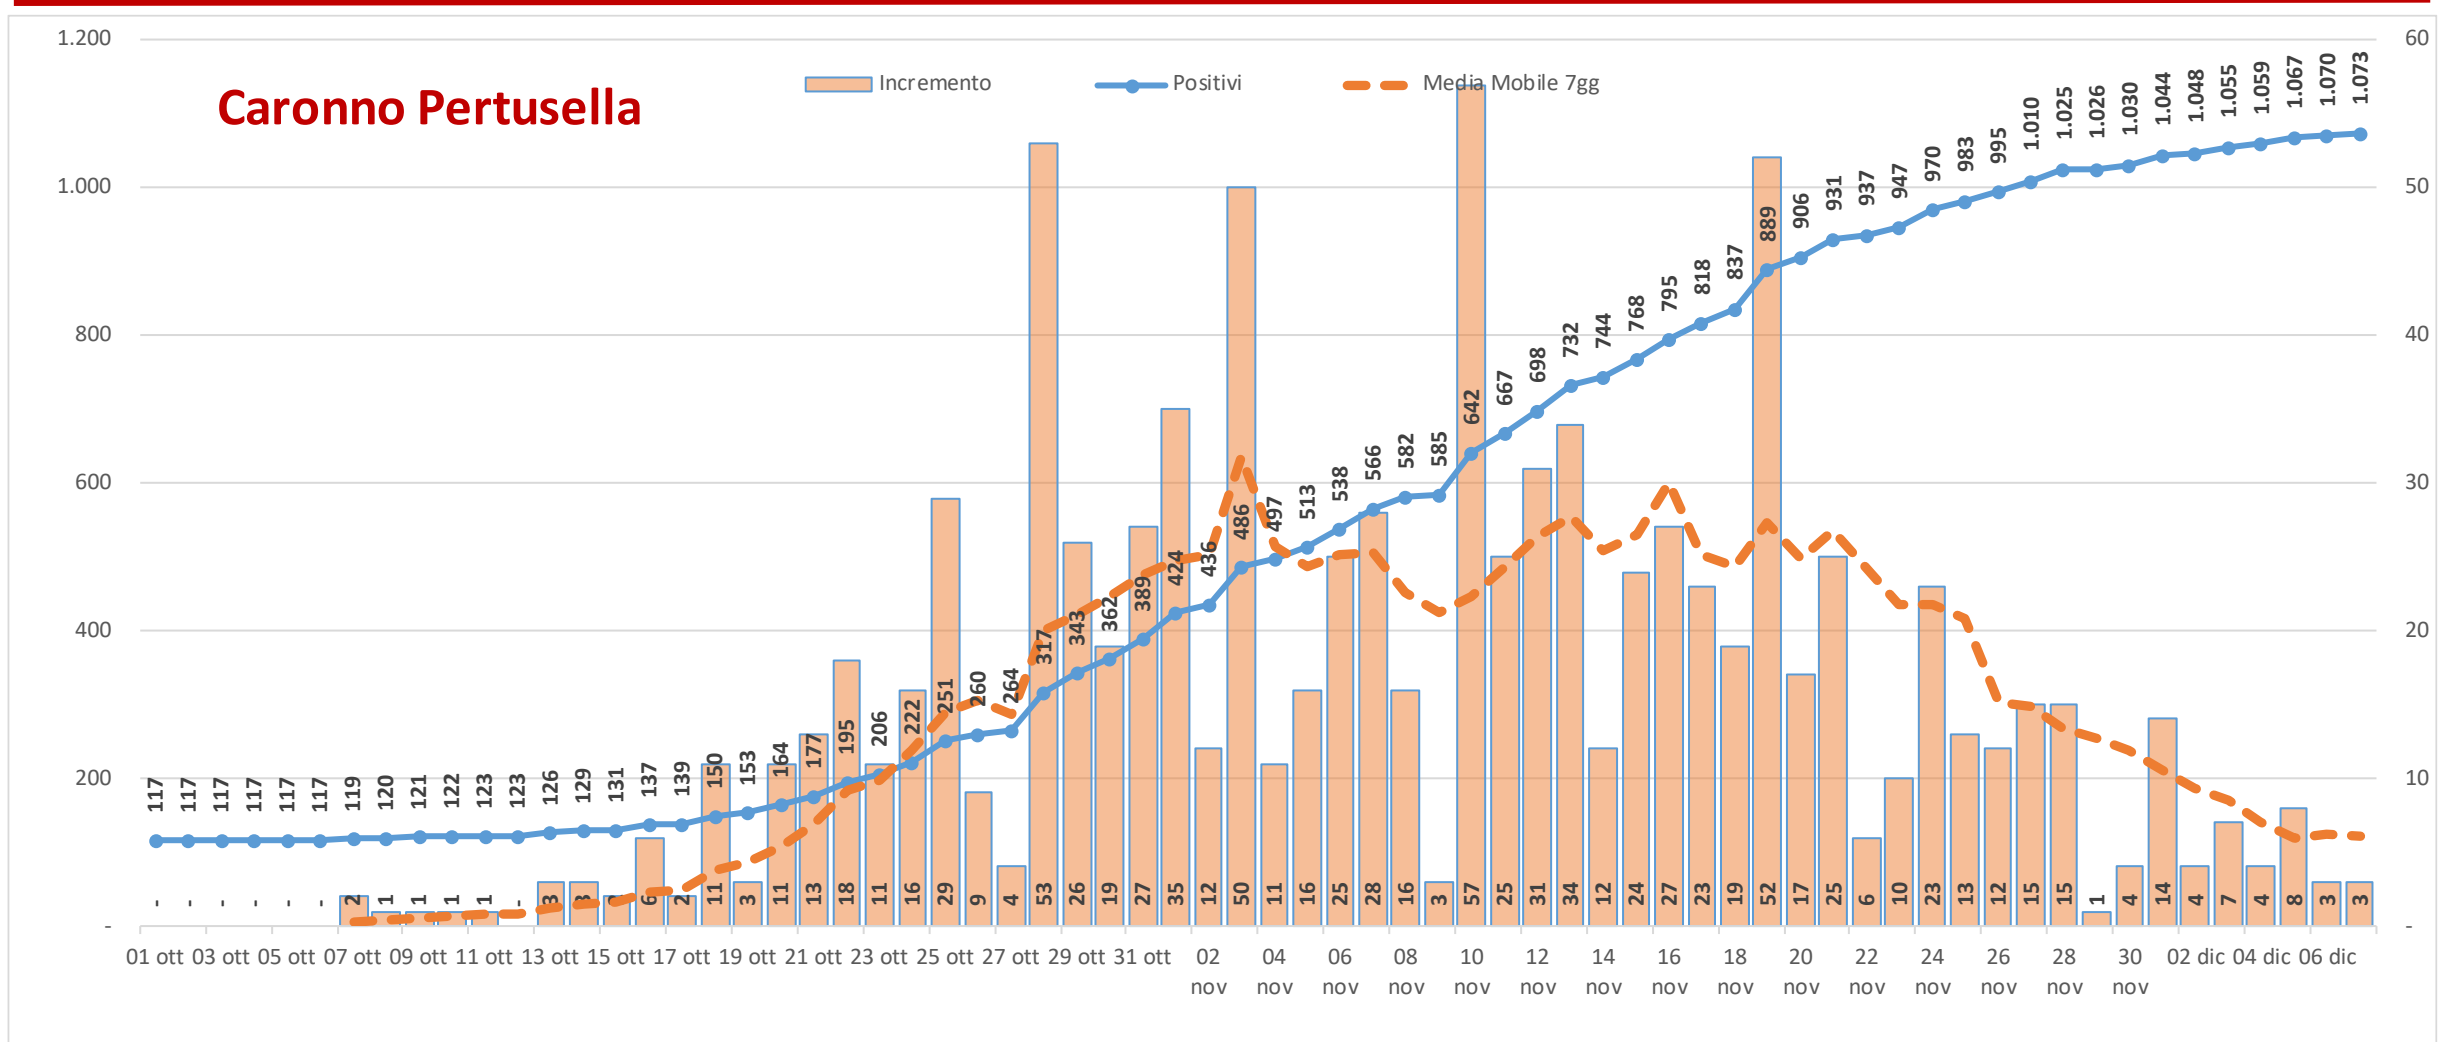

Andamento dei casi positivi nei principali comuni della provincia di Varese

Materiale preparato da Samuele Astuti sulla base dei dati ufficiali pubblicati da Regione Lombardia

Versione aggiornata lunedì 07 dicembre

01. Varese

02. Busto Arsizio

03. Gallarate

04. Saronno

05. Cassano Magnago

06. Tradate

07. Caronno Pertusella

08. Somma Lombardo

09. Malnate

10. Samarate

11. Legnano

Confronto Varese - Busto Arsizio

Confronto Busto Arsizio - Gallarate