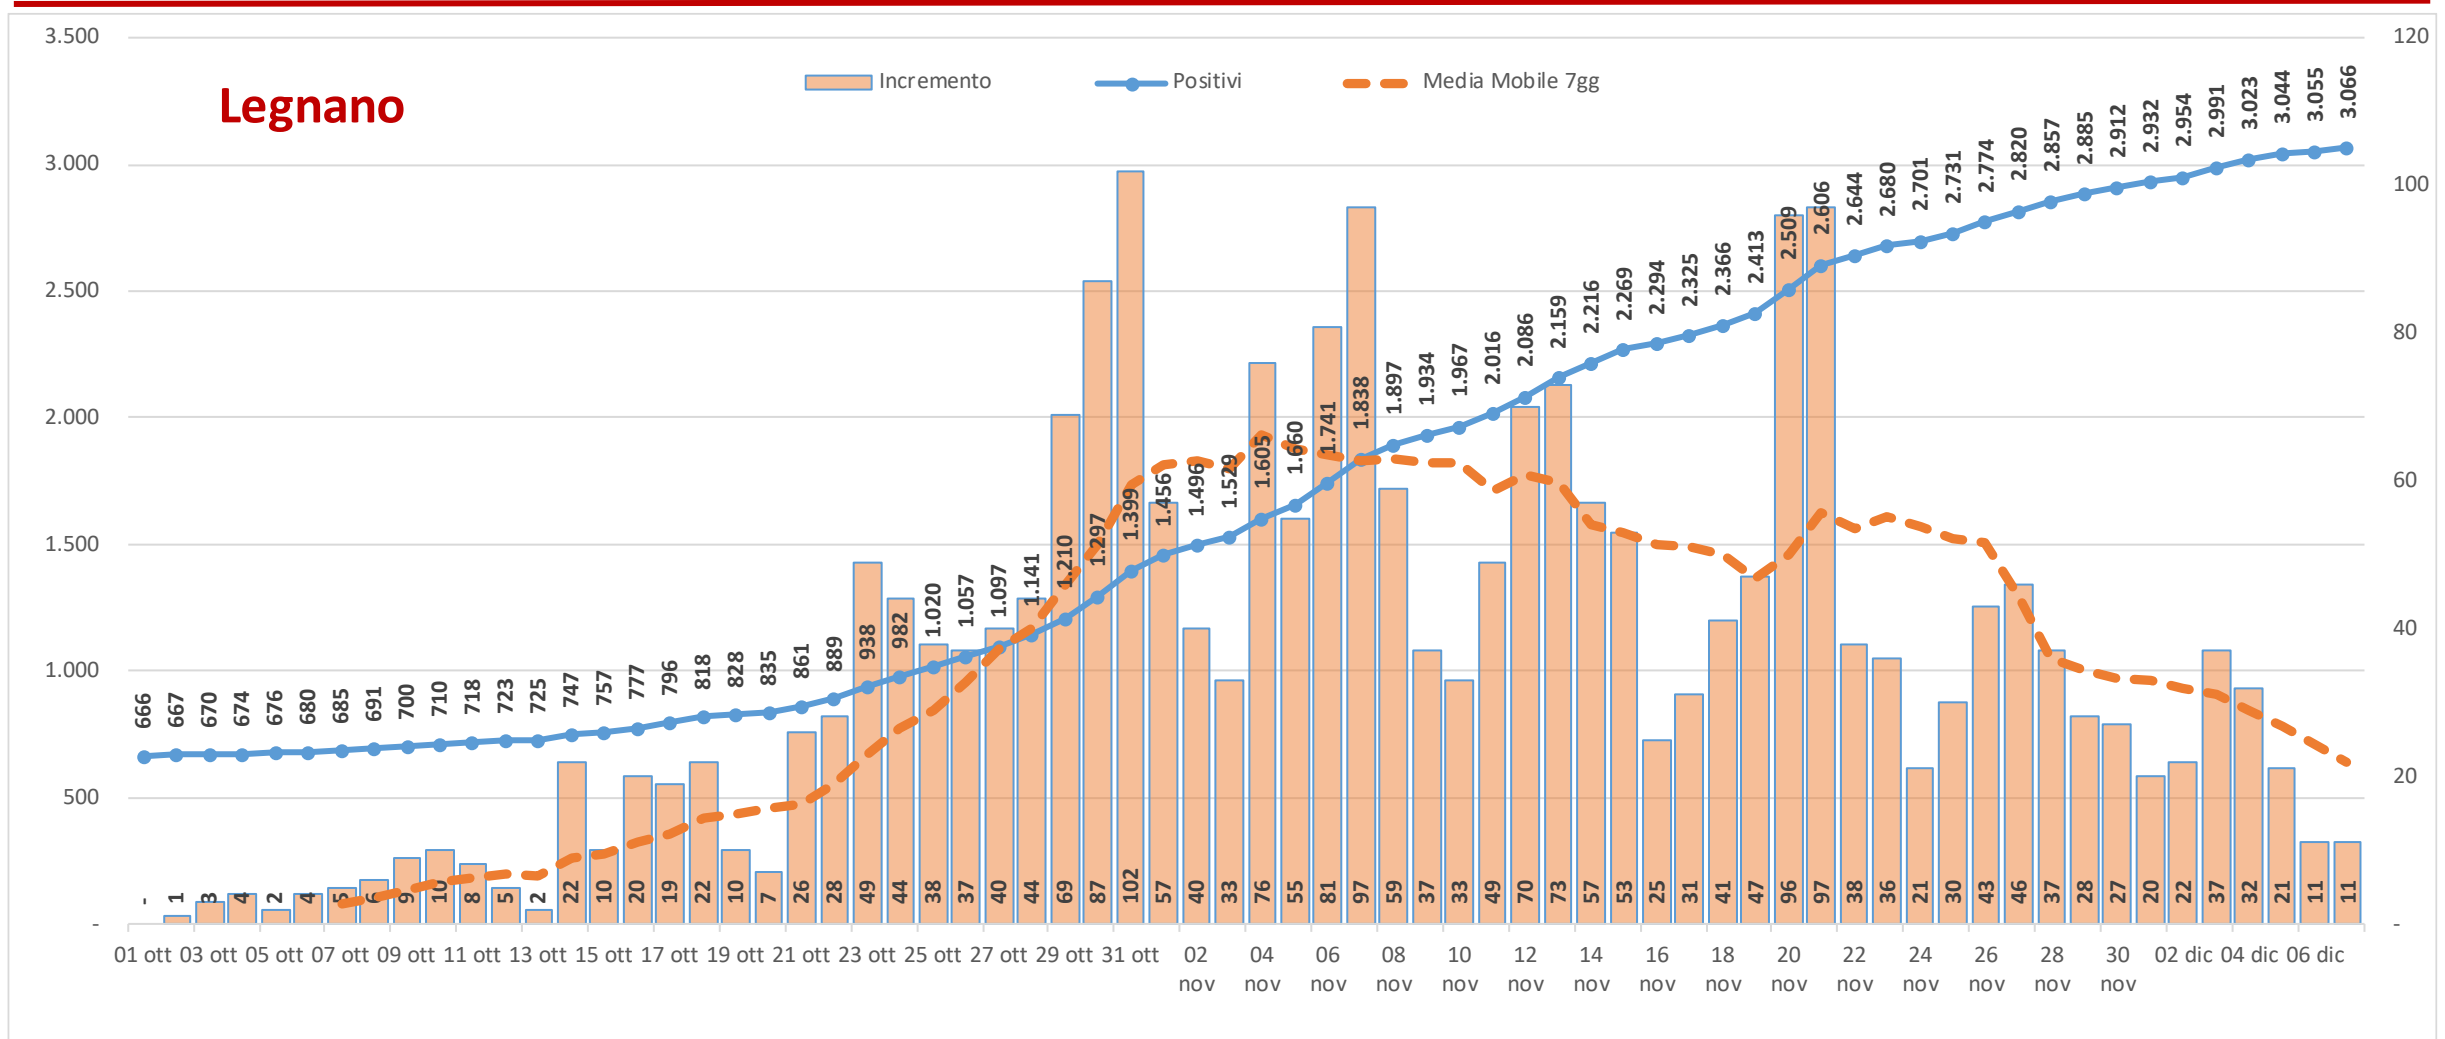

Andamento dei casi positivi nei principali comuni della provincia di Varese

Materiale preparato da Samuele Astuti sulla base dei dati ufficiali pubblicati da Regione Lombardia

Versione aggiornata lunedì 07 dicembre

01. Varese

02. Busto Arsizio

03. Gallarate

04. Saronno

05. Cassano Magnago

06. Tradate

07. Caronno Pertusella

08. Somma Lombardo

09. Malnate

10. Samarate

11. Legnano

Confronto Varese - Busto Arsizio

Confronto Busto Arsizio - Gallarate