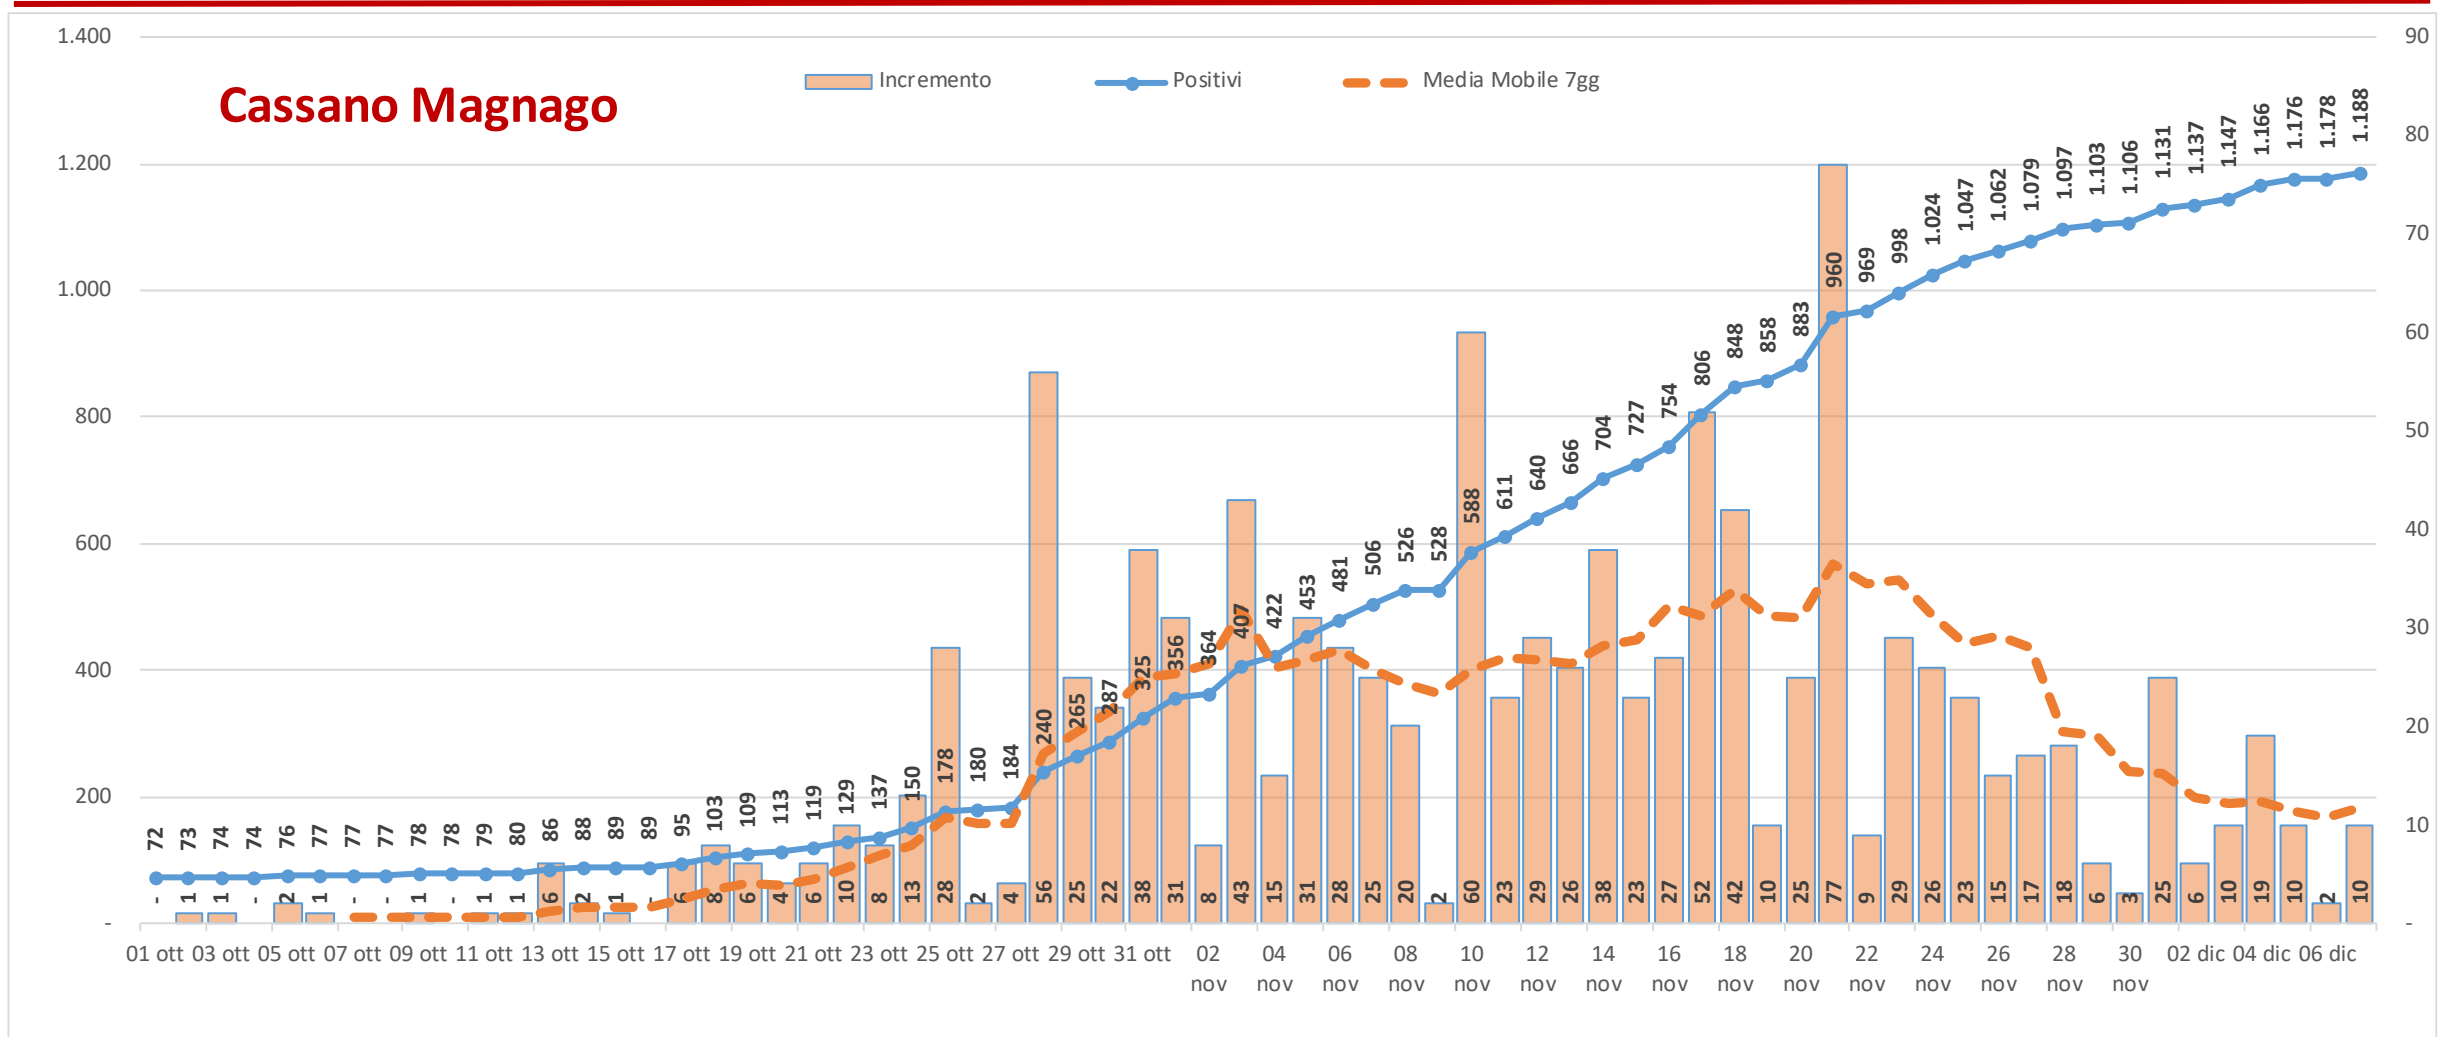

Andamento dei casi positivi nei principali comuni della provincia di Varese

Materiale preparato da Samuele Astuti sulla base dei dati ufficiali pubblicati da Regione Lombardia

Versione aggiornata lunedì 07 dicembre

01. Varese

02. Busto Arsizio

03. Gallarate

04. Saronno

05. Cassano Magnago

06. Tradate

07. Caronno Pertusella

08. Somma Lombardo

09. Malnate

10. Samarate

11. Legnano

Confronto Varese - Busto Arsizio

Confronto Busto Arsizio - Gallarate