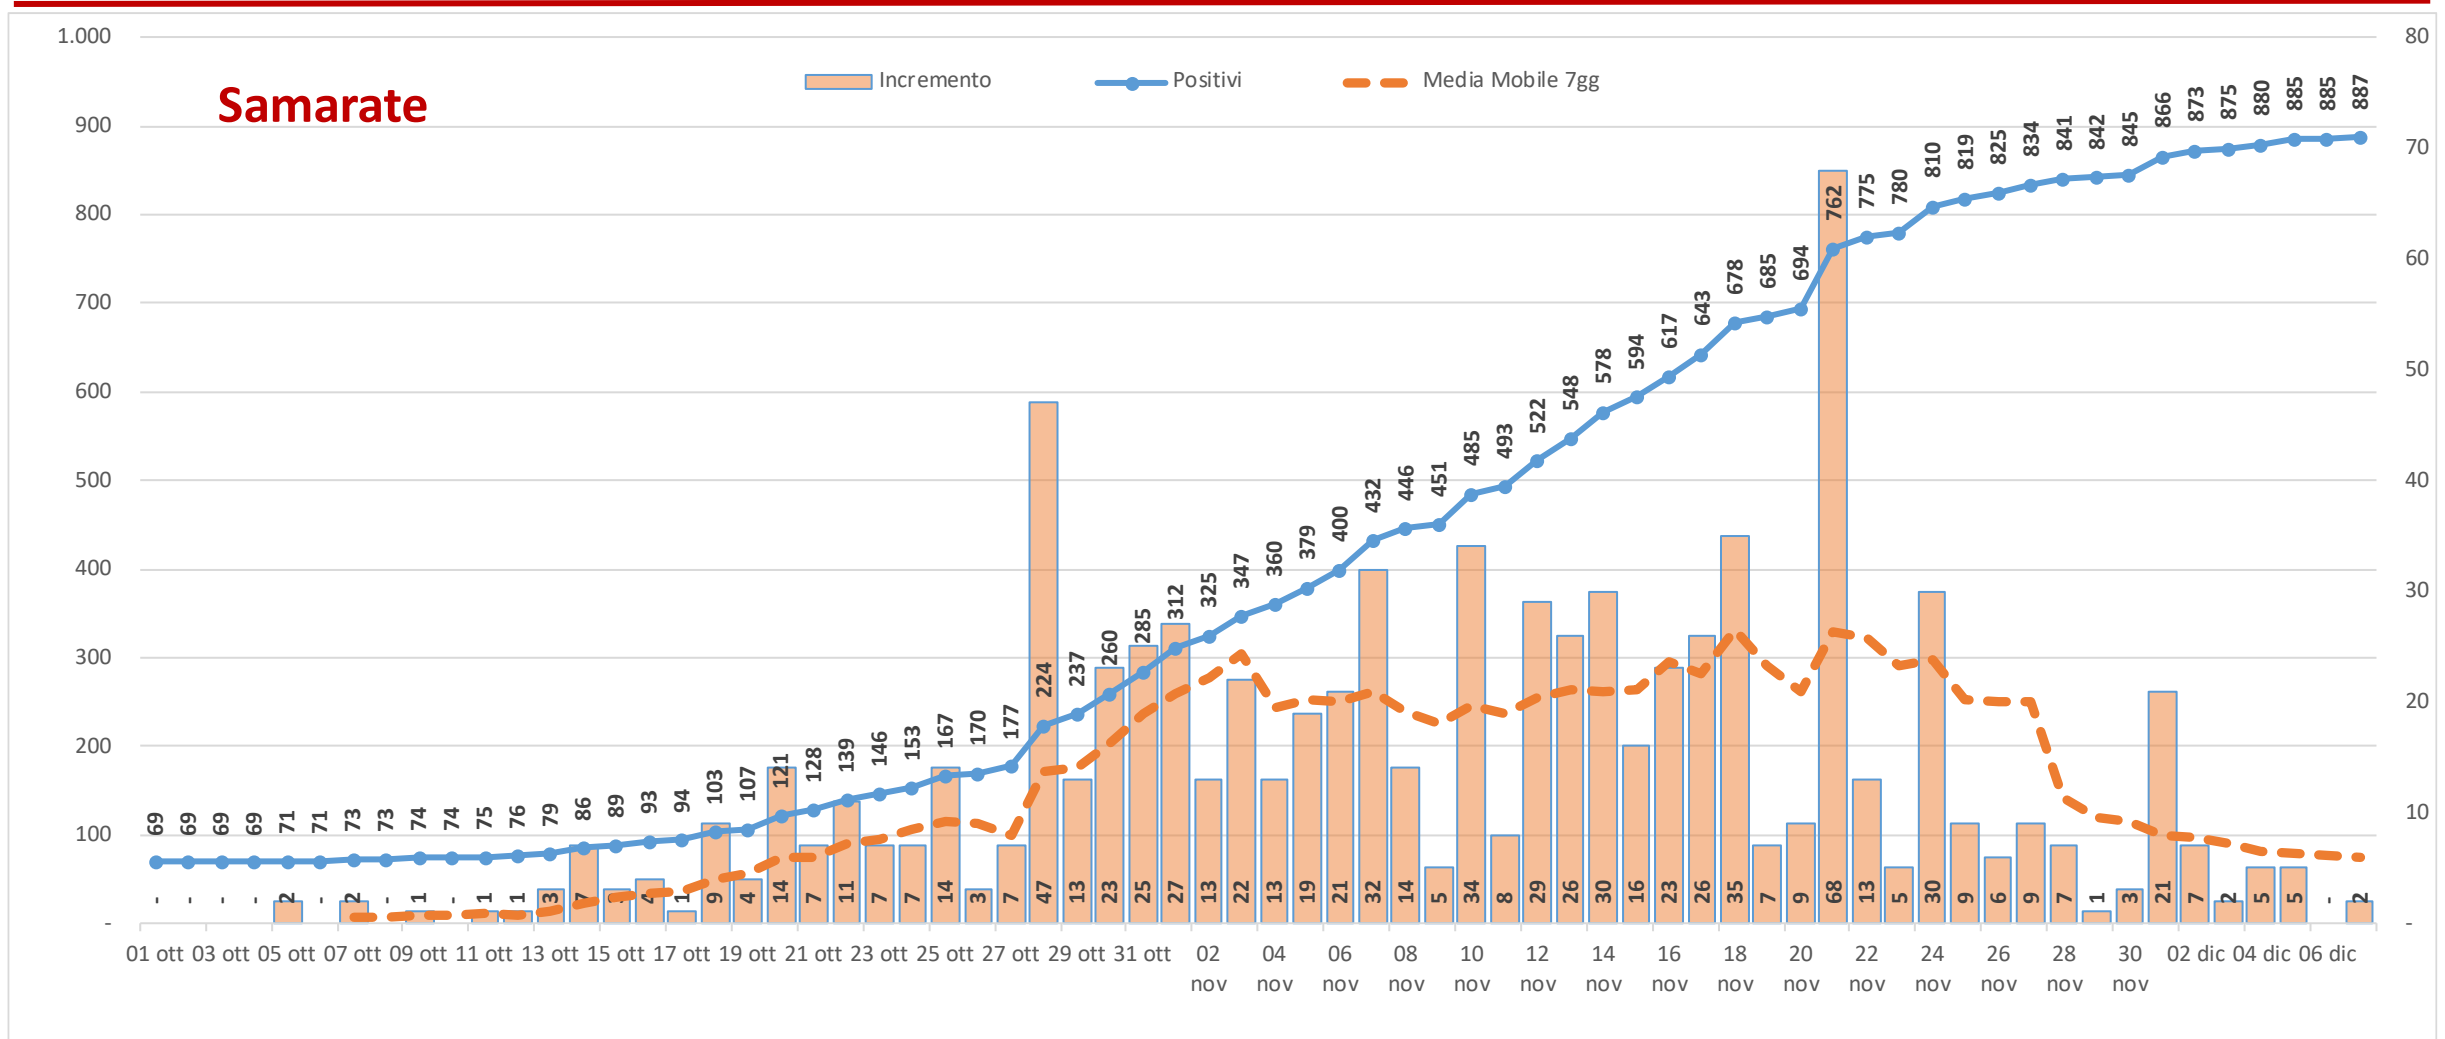

Andamento dei casi positivi nei principali comuni della provincia di Varese

Materiale preparato da Samuele Astuti sulla base dei dati ufficiali pubblicati da Regione Lombardia

Versione aggiornata lunedì 07 dicembre

01. Varese

02. Busto Arsizio

03. Gallarate

04. Saronno

05. Cassano Magnago

06. Tradate

07. Caronno Pertusella

08. Somma Lombardo

09. Malnate

10. Samarate

11. Legnano

Confronto Varese - Busto Arsizio

Confronto Busto Arsizio - Gallarate