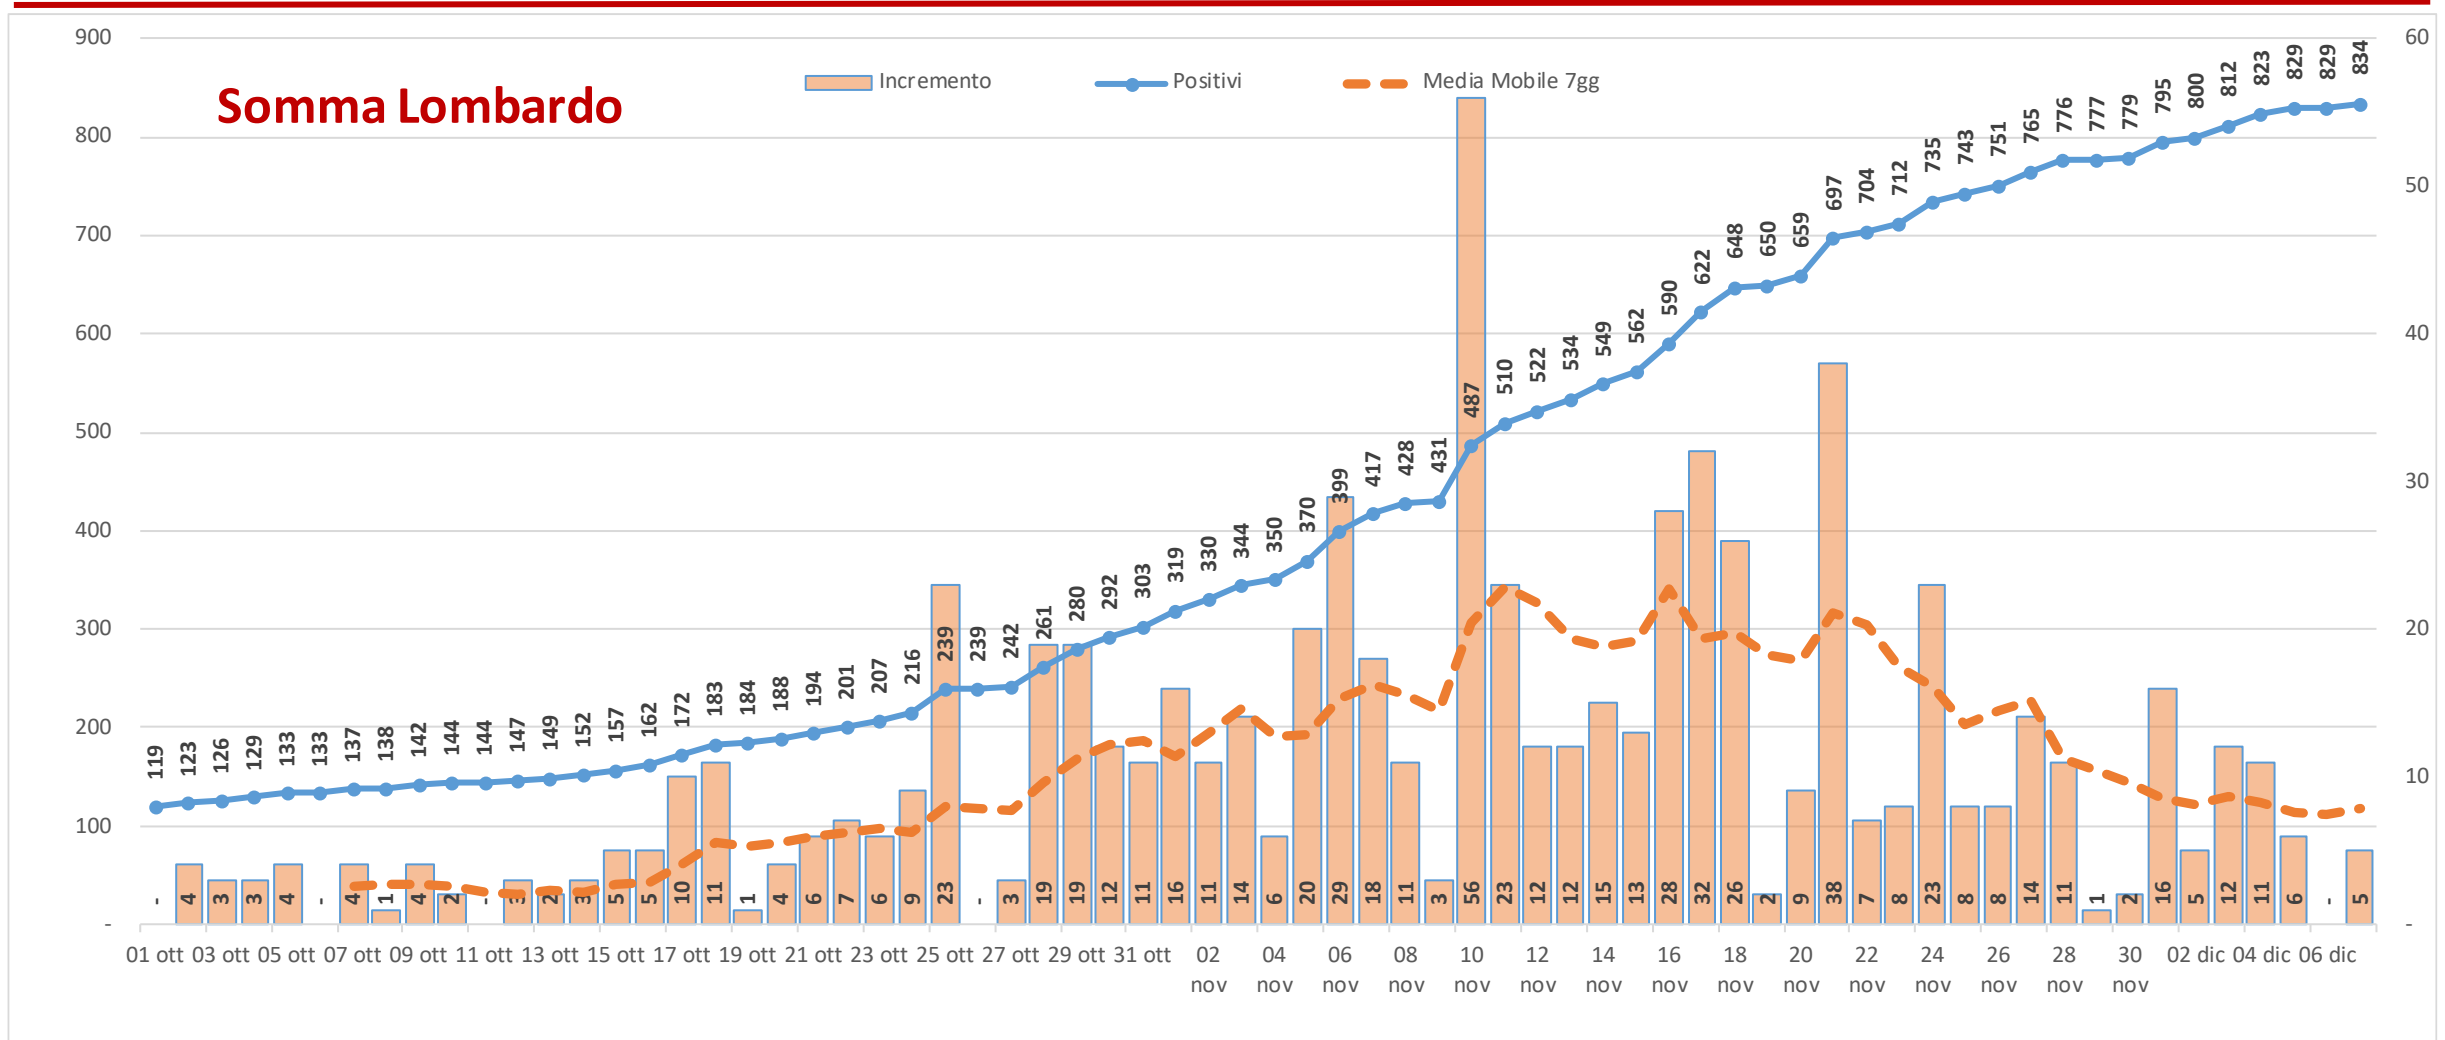

Andamento dei casi positivi nei principali comuni della provincia di Varese

Materiale preparato da Samuele Astuti sulla base dei dati ufficiali pubblicati da Regione Lombardia

Versione aggiornata lunedì 07 dicembre

01. Varese

02. Busto Arsizio

03. Gallarate

04. Saronno

05. Cassano Magnago

06. Tradate

07. Caronno Pertusella

08. Somma Lombardo

09. Malnate

10. Samarate

11. Legnano

Confronto Varese - Busto Arsizio

Confronto Busto Arsizio - Gallarate