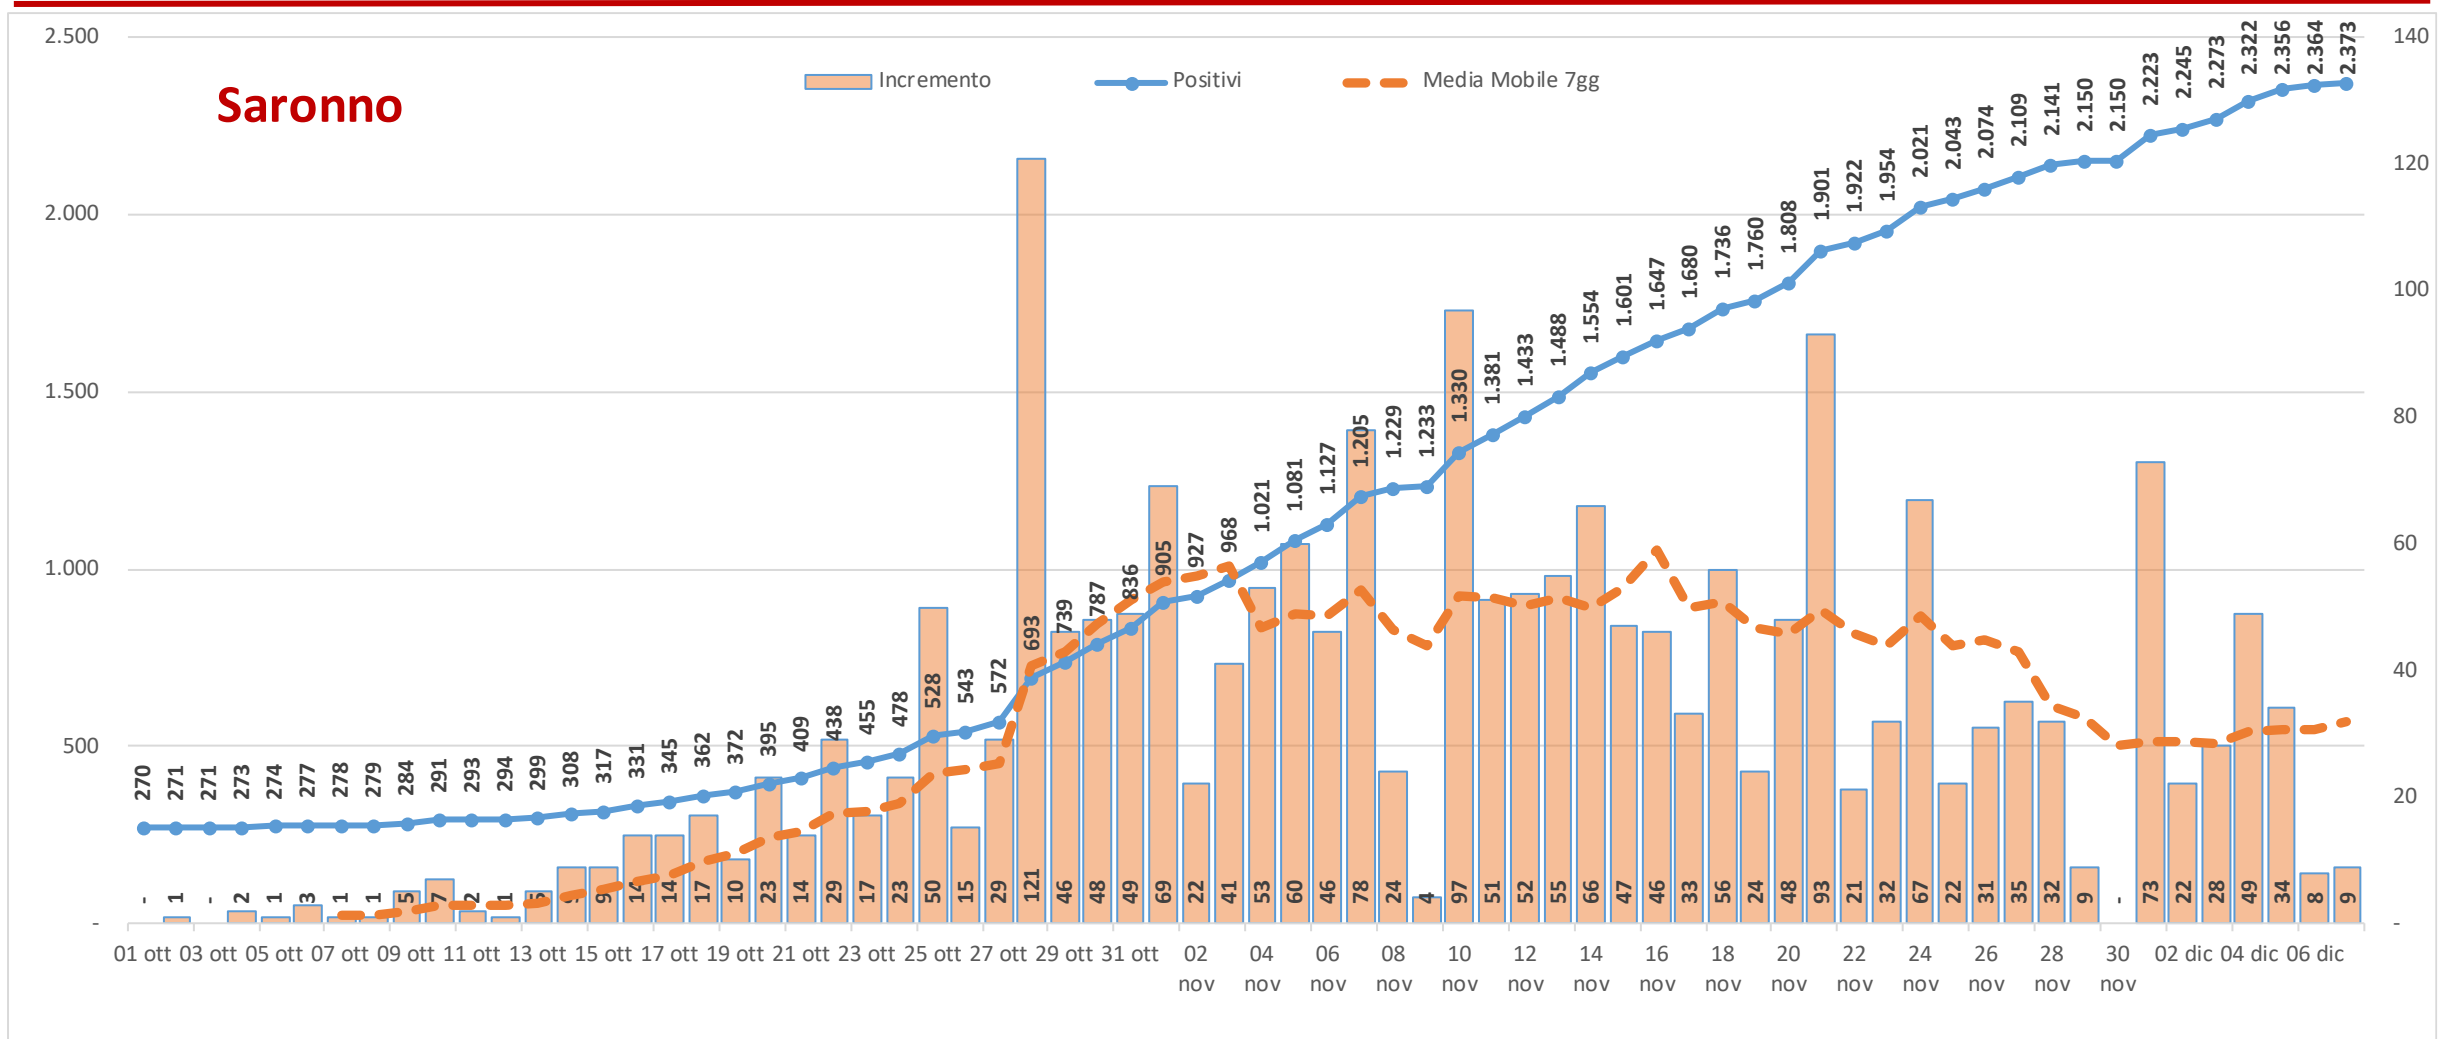

Andamento dei casi positivi nei principali comuni della provincia di Varese

Materiale preparato da Samuele Astuti sulla base dei dati ufficiali pubblicati da Regione Lombardia

Versione aggiornata lunedì 07 dicembre

01. Varese

02. Busto Arsizio

03. Gallarate

04. Saronno

05. Cassano Magnago

06. Tradate

07. Caronno Pertusella

08. Somma Lombardo

09. Malnate

10. Samarate

11. Legnano

Confronto Varese - Busto Arsizio

Confronto Busto Arsizio - Gallarate