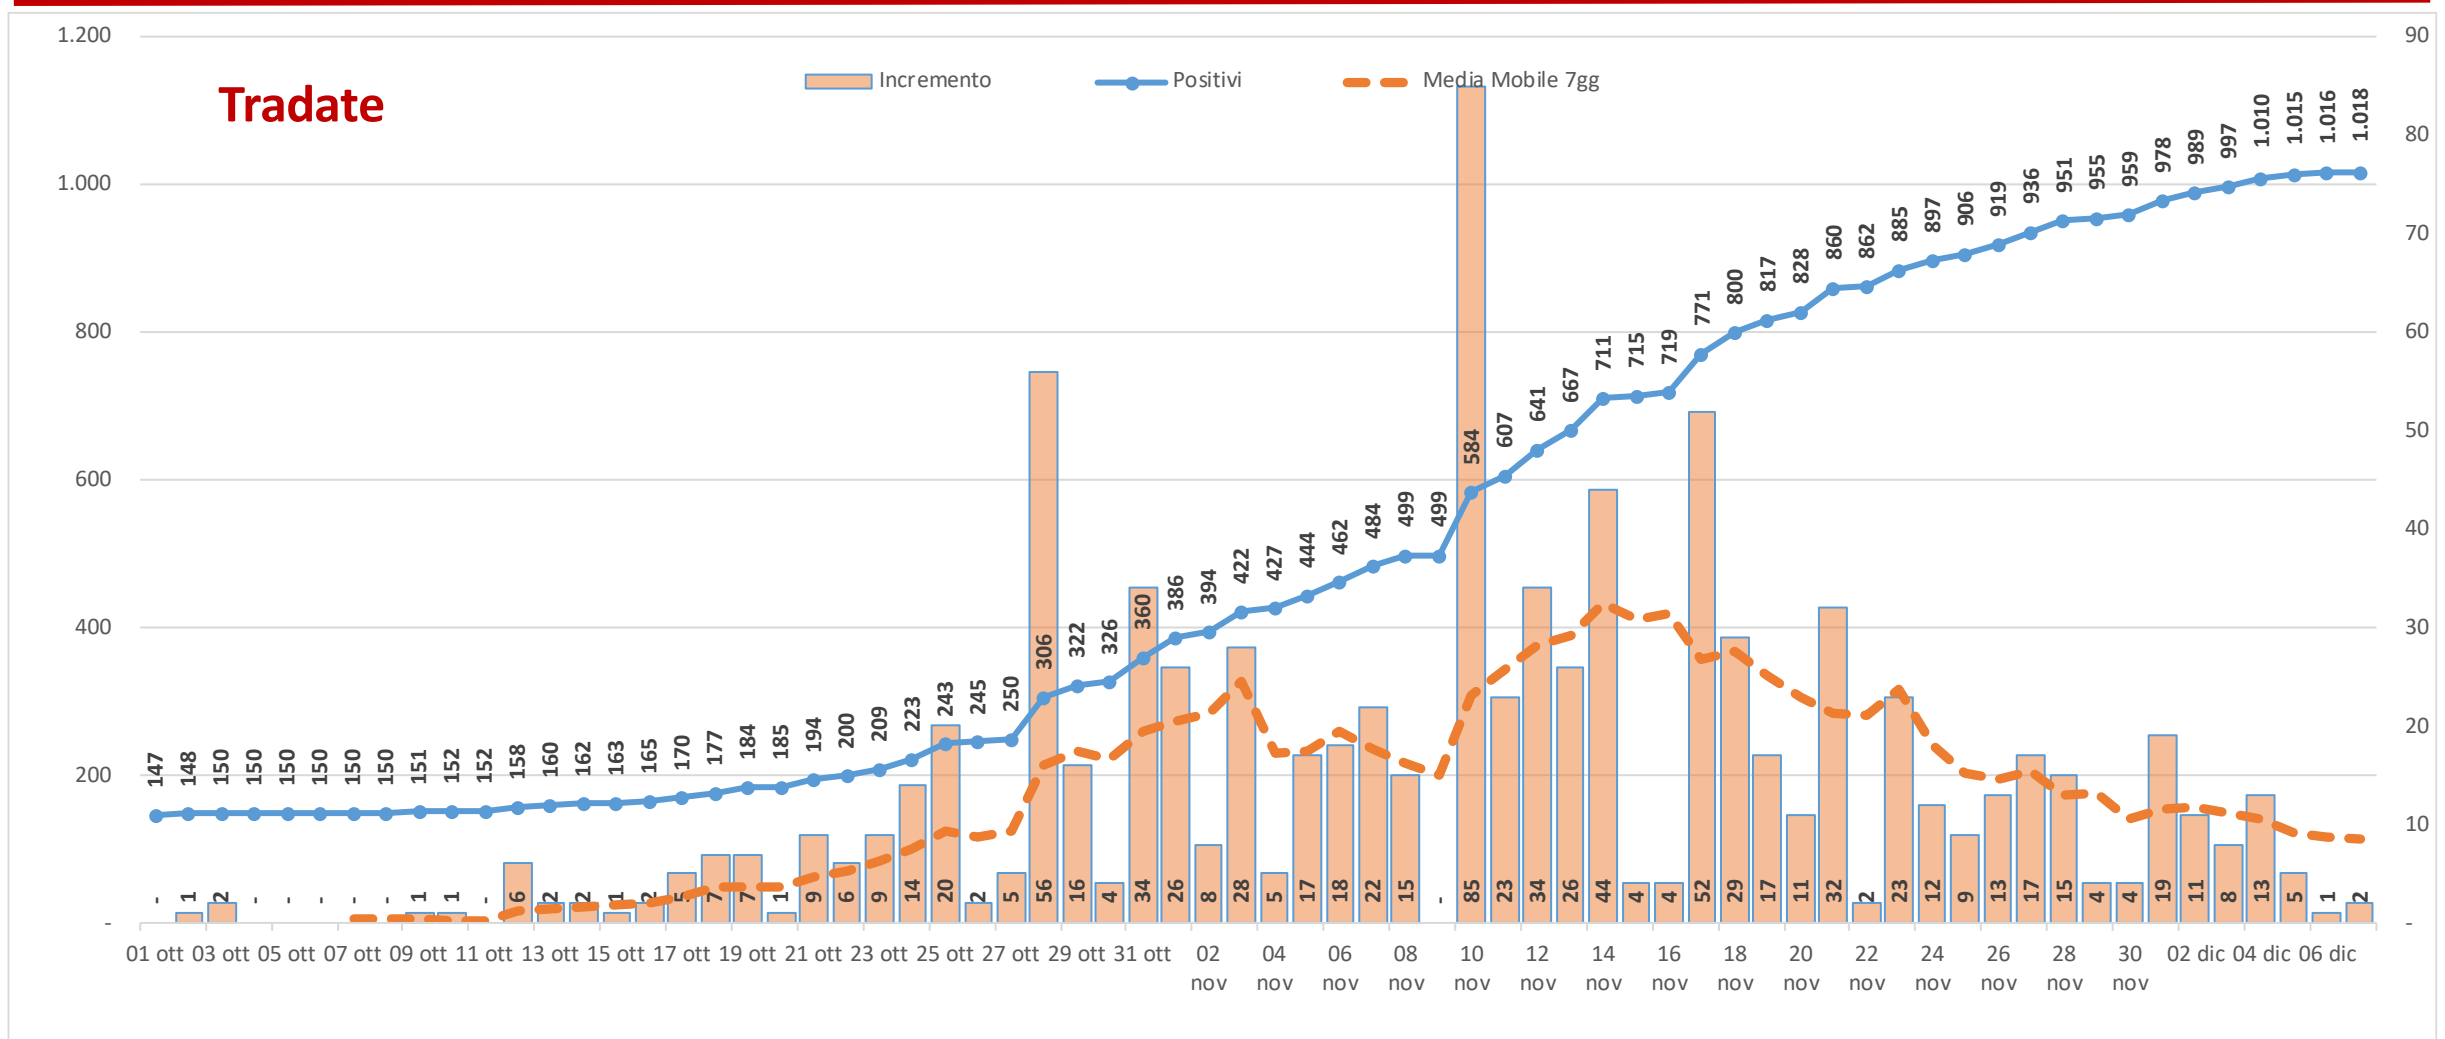

Andamento dei casi positivi nei principali comuni della provincia di Varese

Materiale preparato da Samuele Astuti sulla base dei dati ufficiali pubblicati da Regione Lombardia

Versione aggiornata lunedì 07 dicembre

01. Varese

02. Busto Arsizio

03. Gallarate

04. Saronno

05. Cassano Magnago

06. Tradate

07. Caronno Pertusella

08. Somma Lombardo

09. Malnate

10. Samarate

11. Legnano

Confronto Varese - Busto Arsizio

Confronto Busto Arsizio - Gallarate