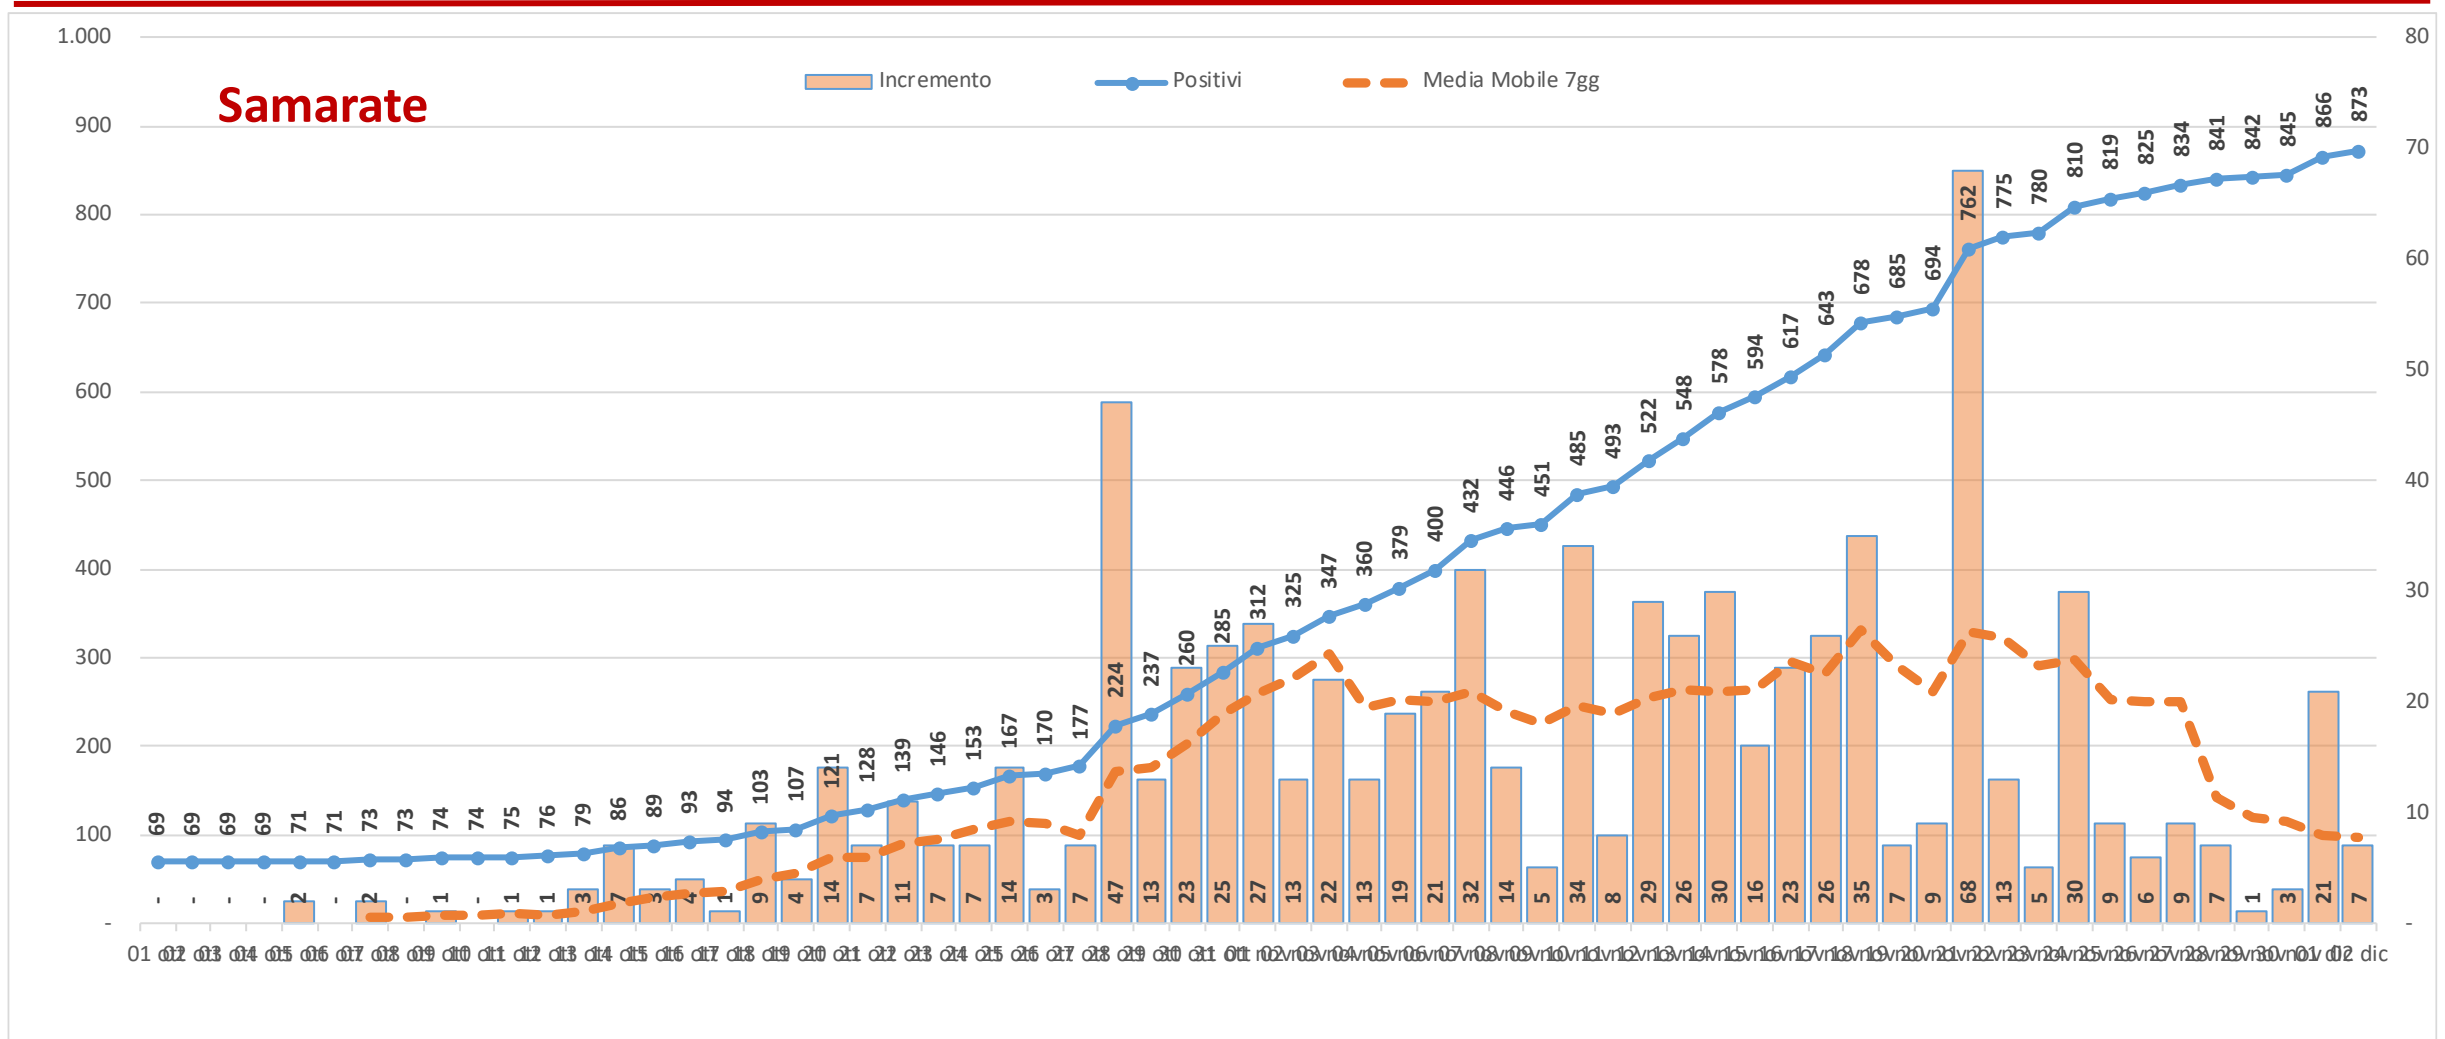

Andamento dei casi positivi nei principali comuni della provincia di Varese

Materiale preparato da Samuele Astuti sulla base dei dati ufficiali pubblicati da Regione Lombardia

Versione aggiornata mercoledì 02 dicembre

01. Varese

02. Busto Arsizio

03. Gallarate

04. Saronno

05. Cassano Magnago

06. Tradate

07. Caronno Pertusella

08. Somma Lombardo

09. Malnate

10. Samarate

11. Legnano

Confronto Varese - Busto Arsizio

Confronto Busto Arsizio - Gallarate