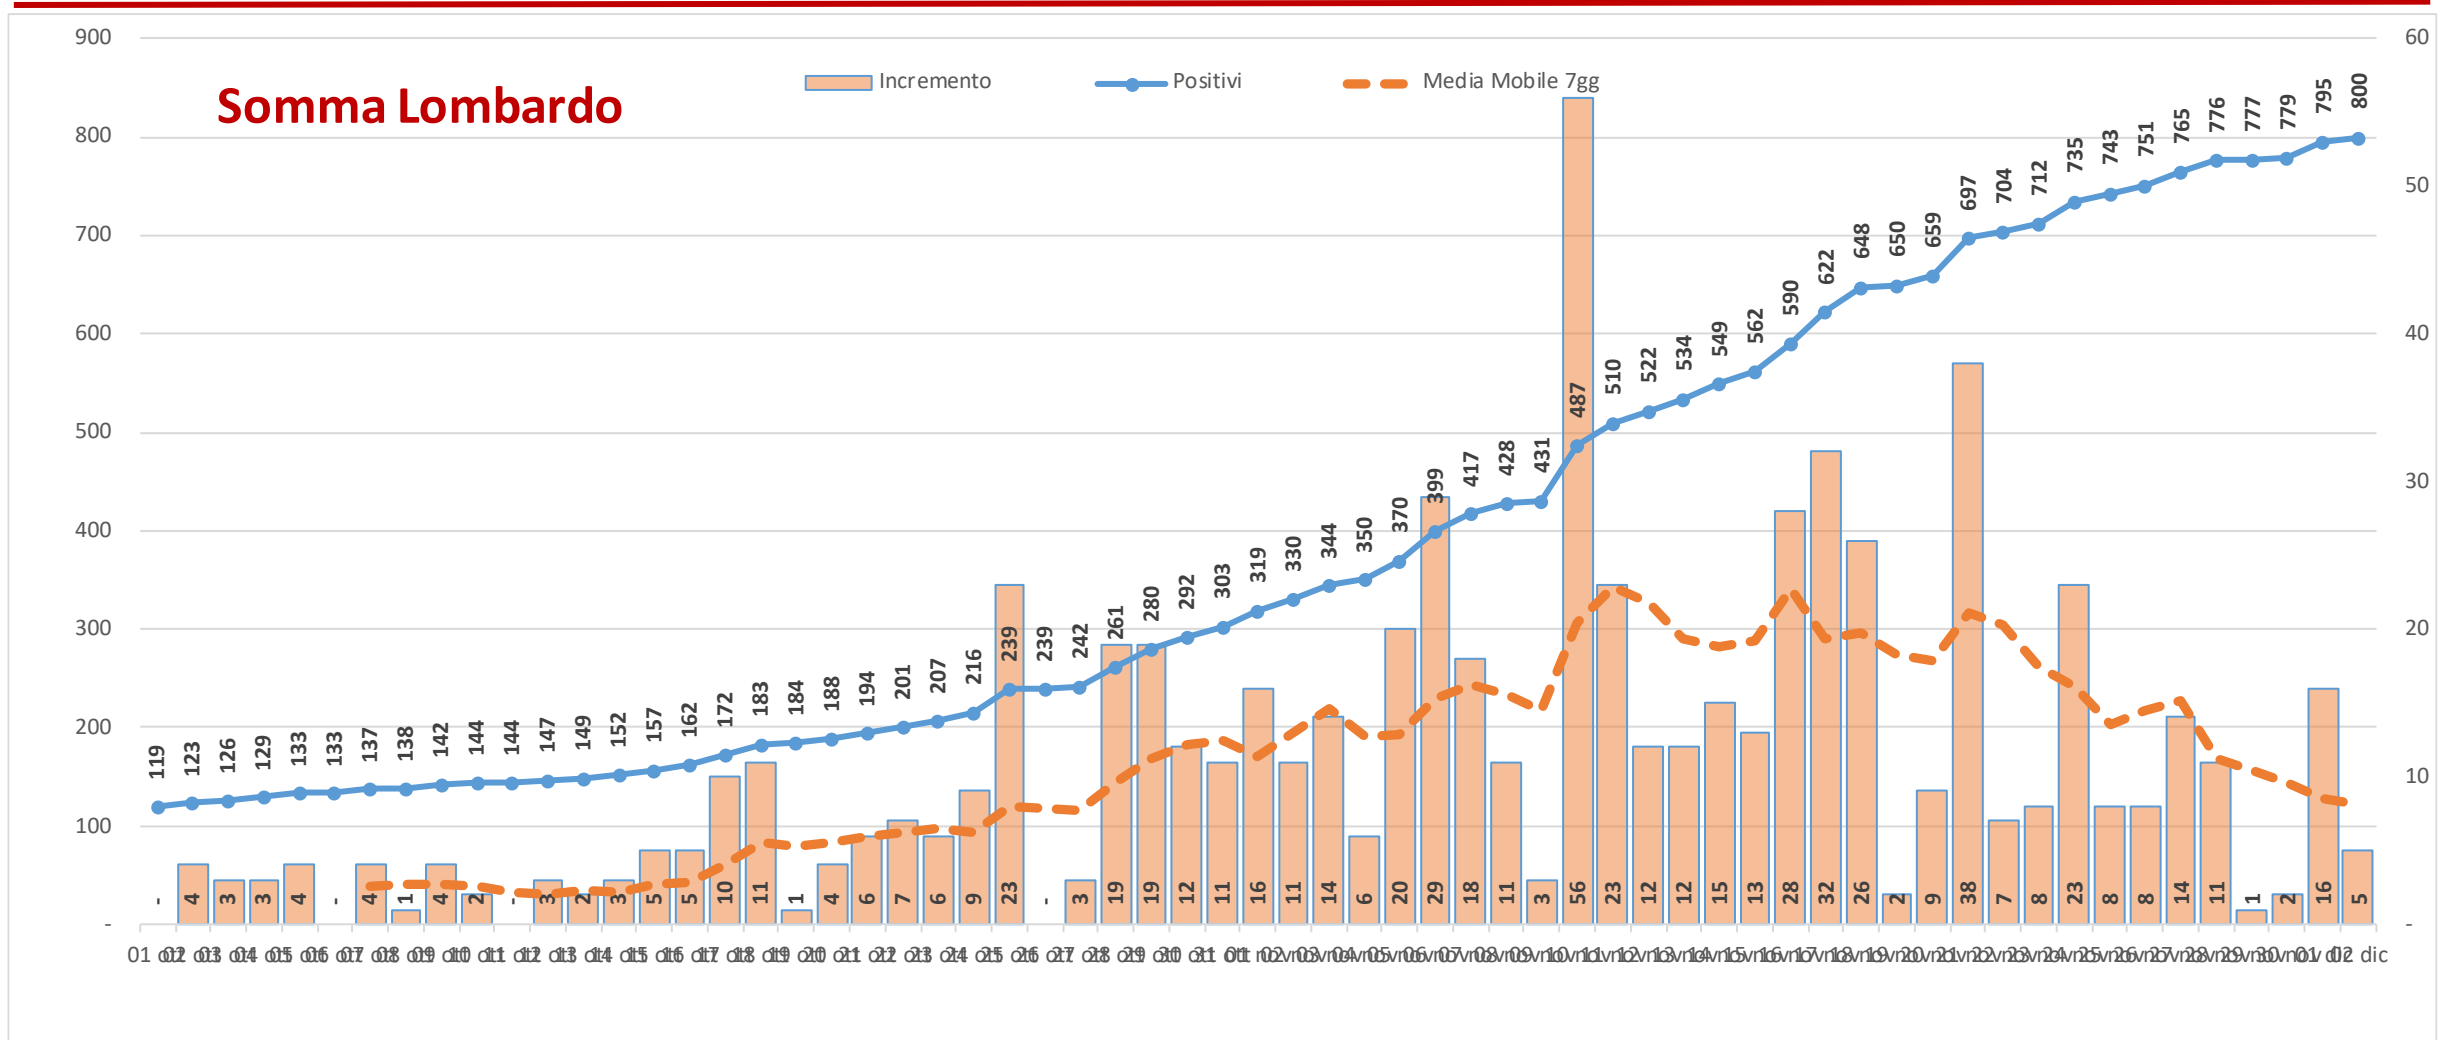

Andamento dei casi positivi nei principali comuni della provincia di Varese

Materiale preparato da Samuele Astuti sulla base dei dati ufficiali pubblicati da Regione Lombardia

Versione aggiornata mercoledì 02 dicembre

01. Varese

02. Busto Arsizio

03. Gallarate

04. Saronno

05. Cassano Magnago

06. Tradate

07. Caronno Pertusella

08. Somma Lombardo

09. Malnate

10. Samarate

11. Legnano

Confronto Varese - Busto Arsizio

Confronto Busto Arsizio - Gallarate