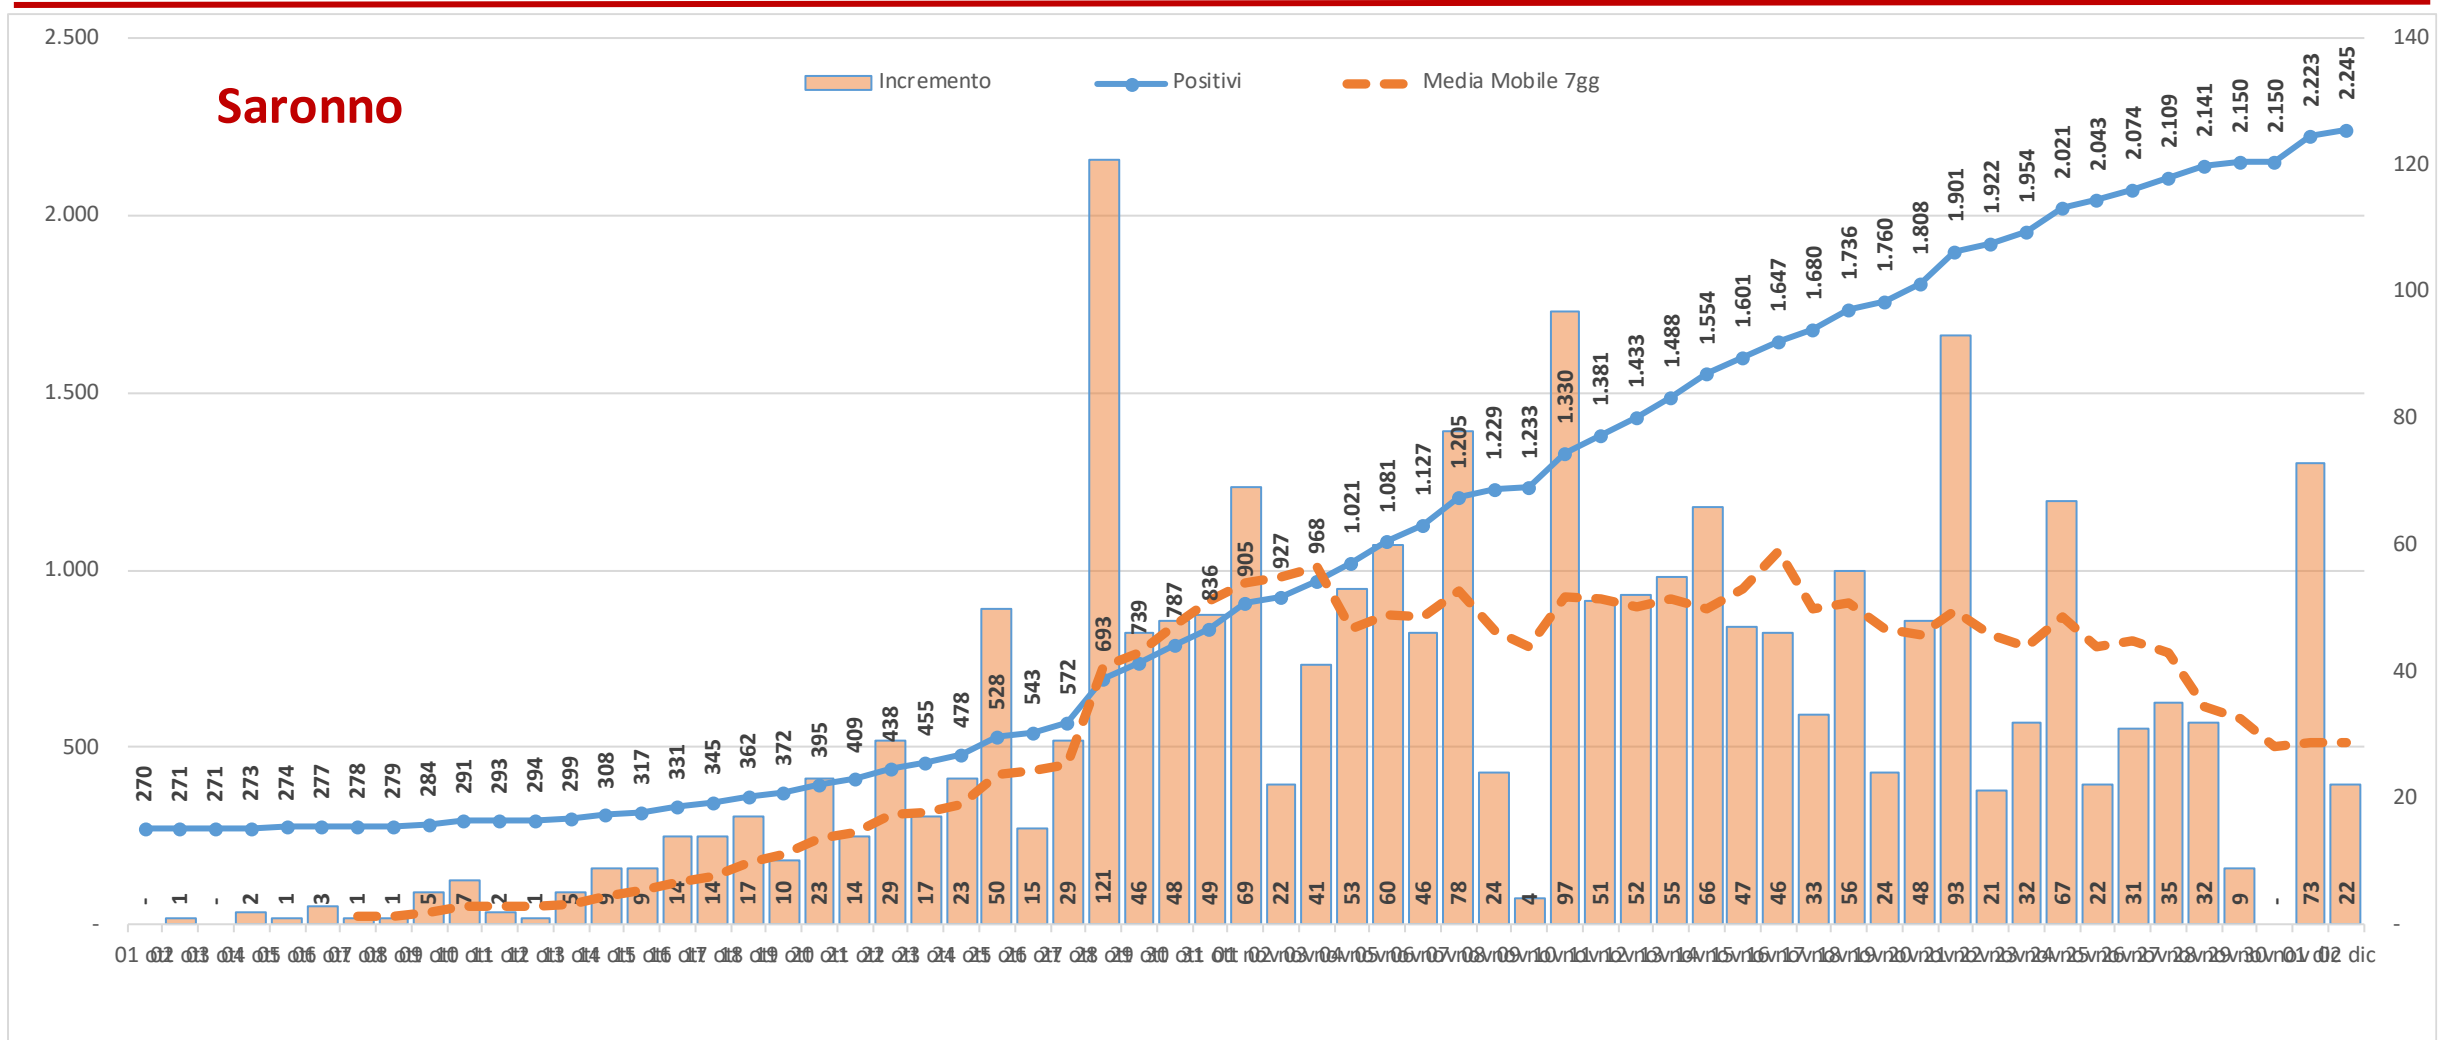

Andamento dei casi positivi nei principali comuni della provincia di Varese

Materiale preparato da Samuele Astuti sulla base dei dati ufficiali pubblicati da Regione Lombardia

Versione aggiornata mercoledì 02 dicembre

01. Varese

02. Busto Arsizio

03. Gallarate

04. Saronno

05. Cassano Magnago

06. Tradate

07. Caronno Pertusella

08. Somma Lombardo

09. Malnate

10. Samarate

11. Legnano

Confronto Varese - Busto Arsizio

Confronto Busto Arsizio - Gallarate