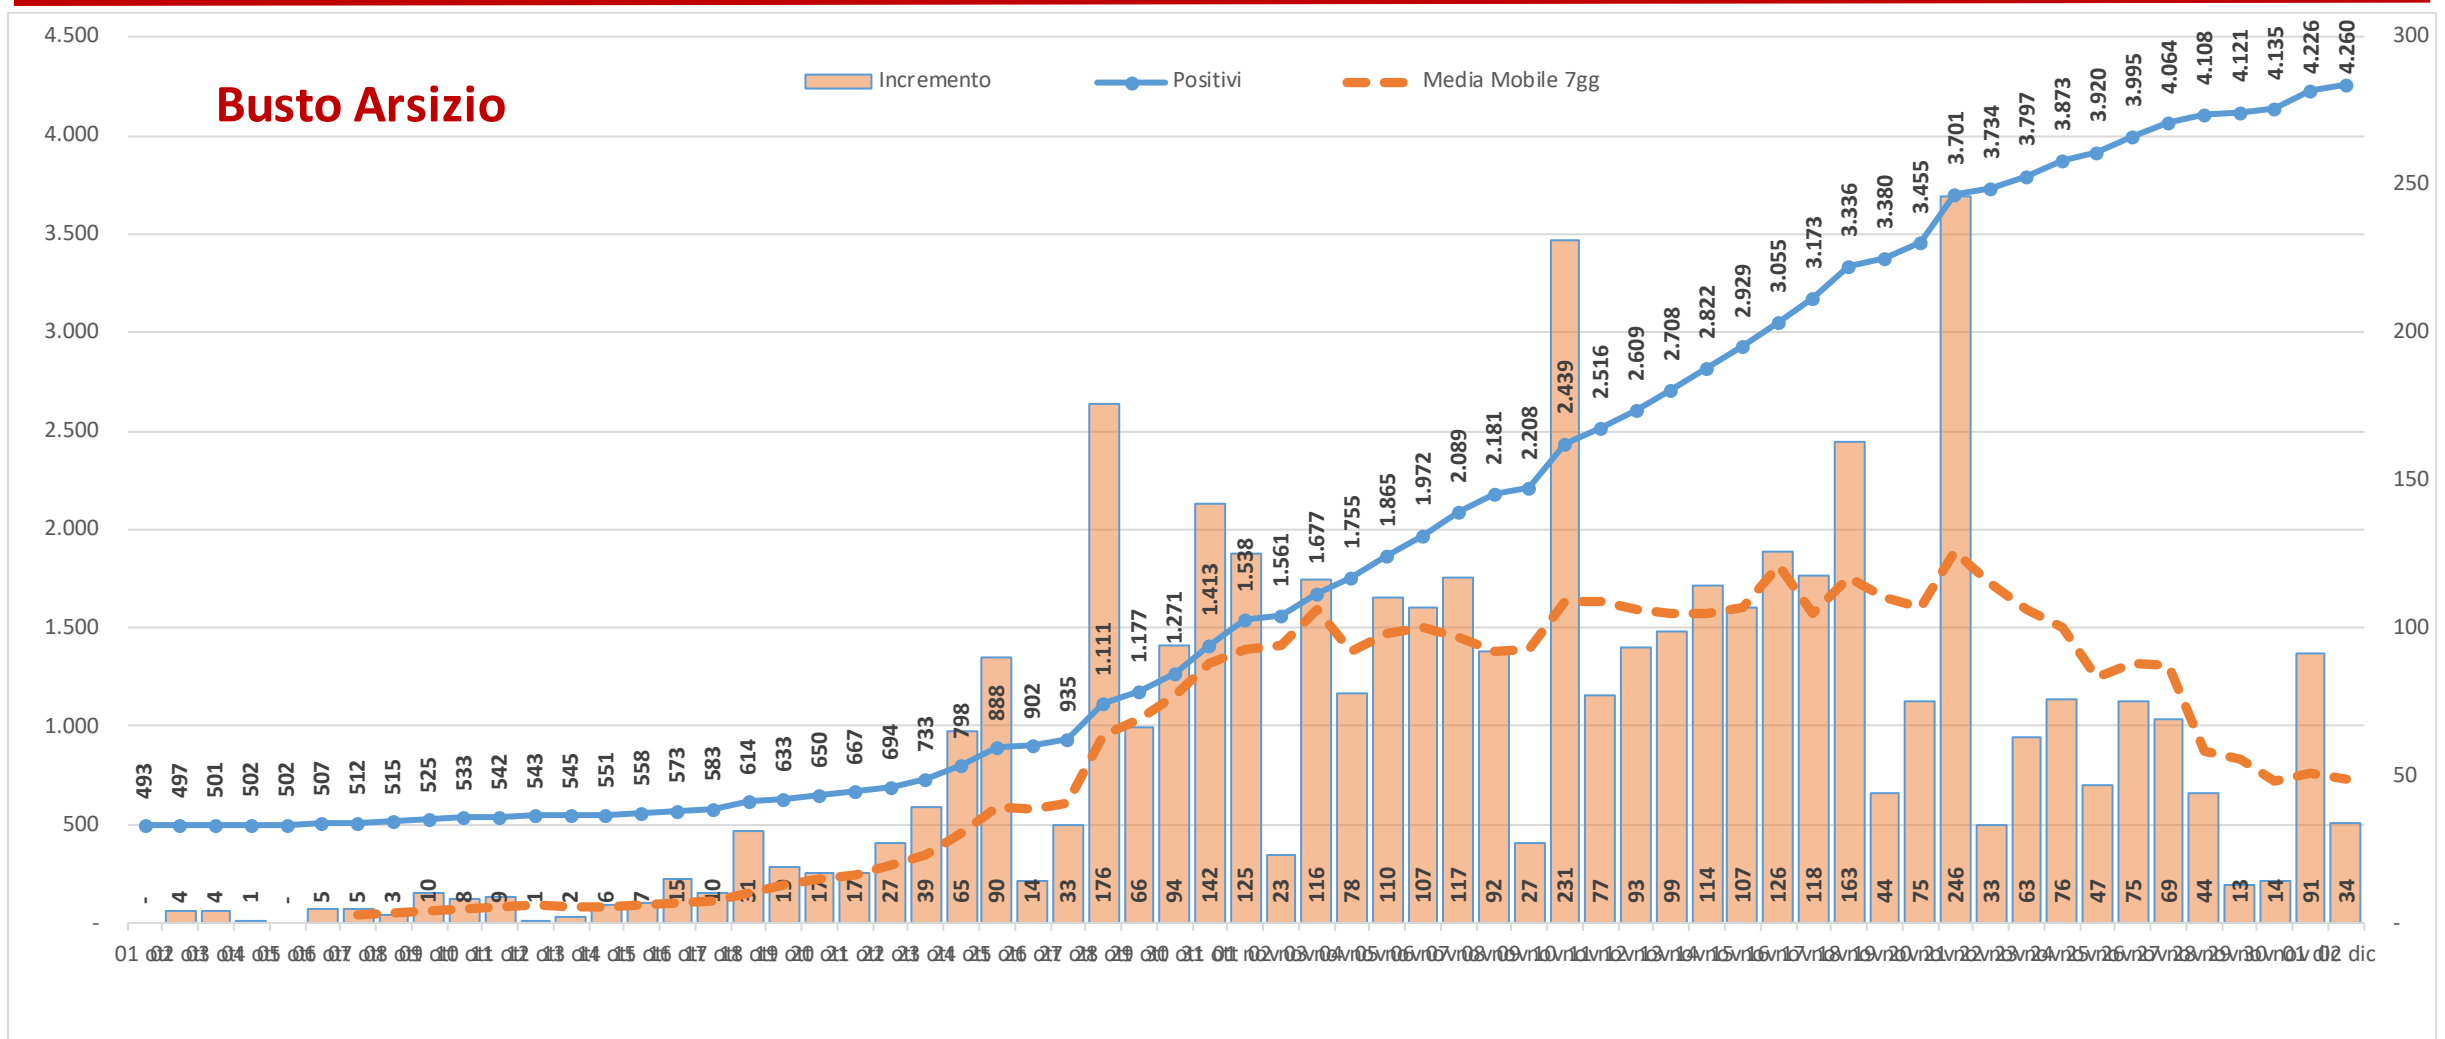

Andamento dei casi positivi nei principali comuni della provincia di Varese

Materiale preparato da Samuele Astuti sulla base dei dati ufficiali pubblicati da Regione Lombardia

Versione aggiornata mercoledì 02 dicembre

01. Varese

02. Busto Arsizio

03. Gallarate

04. Saronno

05. Cassano Magnago

06. Tradate

07. Caronno Pertusella

08. Somma Lombardo

09. Malnate

10. Samarate

11. Legnano

Confronto Varese - Busto Arsizio

Confronto Busto Arsizio - Gallarate