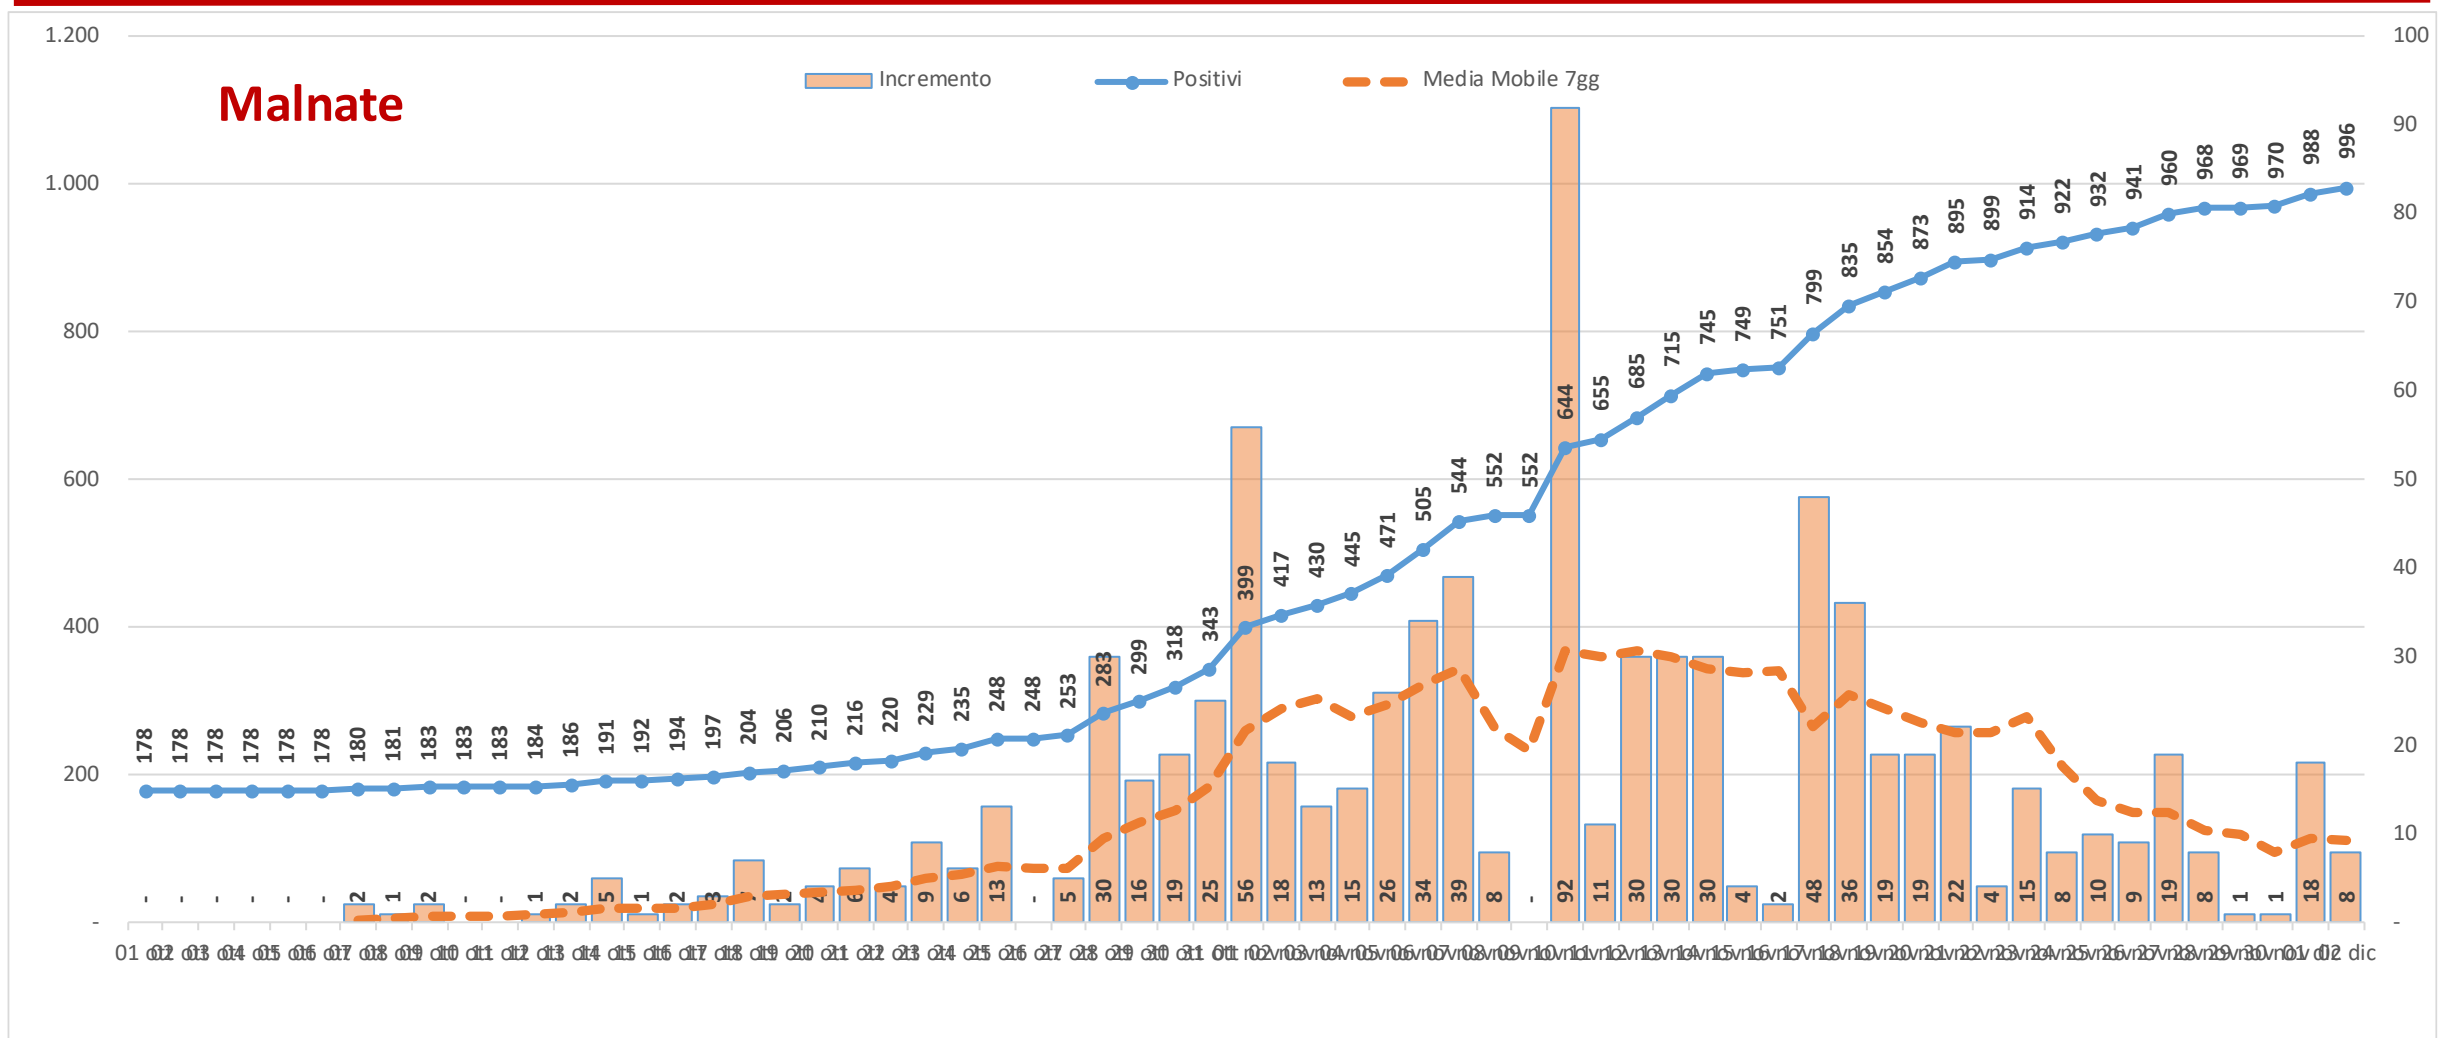

Andamento dei casi positivi nei principali comuni della provincia di Varese

Materiale preparato da Samuele Astuti sulla base dei dati ufficiali pubblicati da Regione Lombardia

Versione aggiornata mercoledì 02 dicembre

01. Varese

02. Busto Arsizio

03. Gallarate

04. Saronno

05. Cassano Magnago

06. Tradate

07. Caronno Pertusella

08. Somma Lombardo

09. Malnate

10. Samarate

11. Legnano

Confronto Varese - Busto Arsizio

Confronto Busto Arsizio - Gallarate