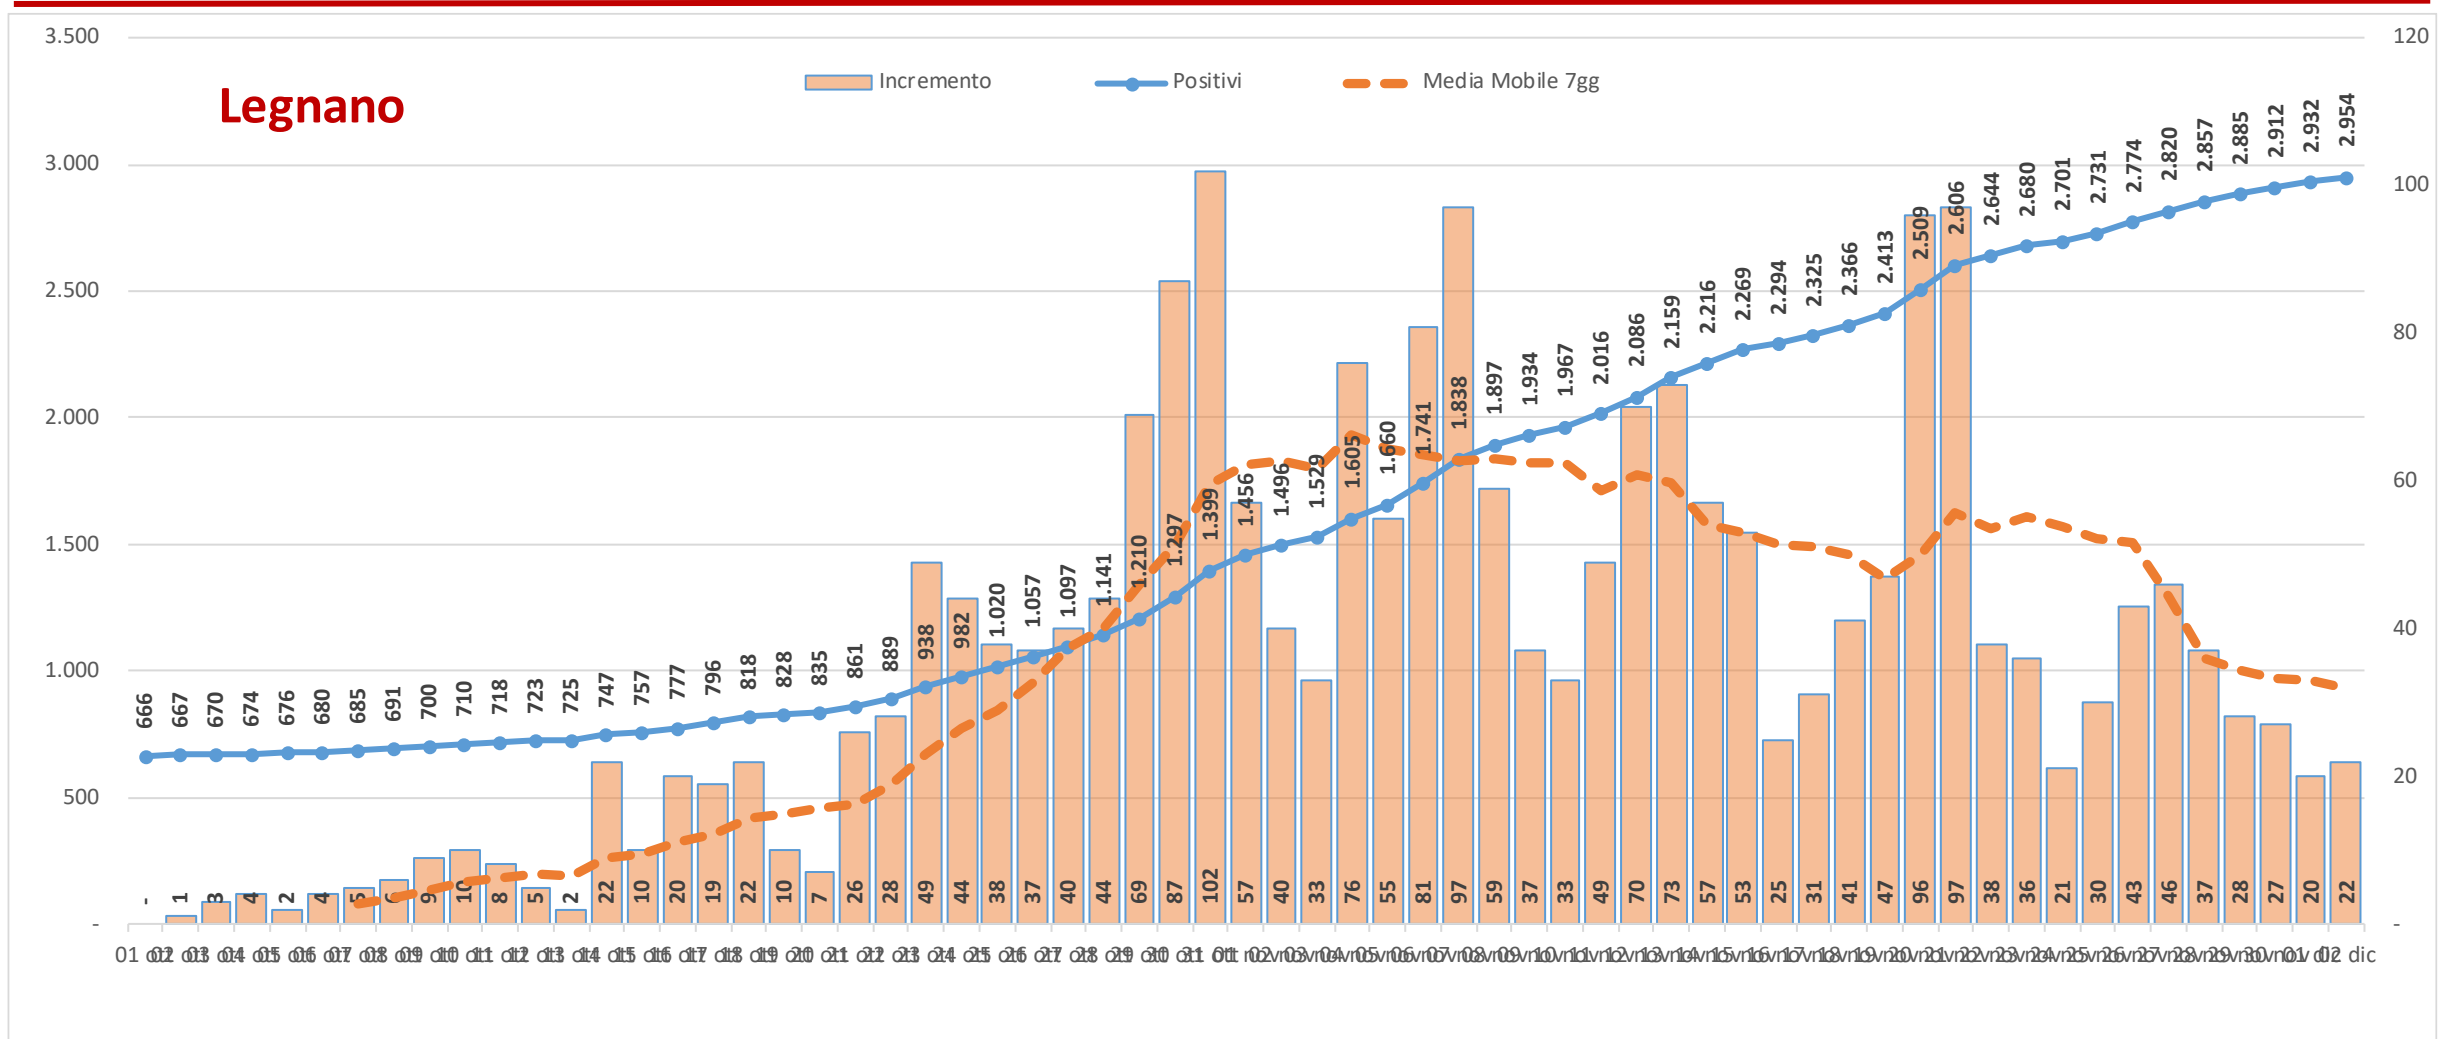

Andamento dei casi positivi nei principali comuni della provincia di Varese

Materiale preparato da Samuele Astuti sulla base dei dati ufficiali pubblicati da Regione Lombardia

Versione aggiornata mercoledì 02 dicembre

01. Varese

02. Busto Arsizio

03. Gallarate

04. Saronno

05. Cassano Magnago

06. Tradate

07. Caronno Pertusella

08. Somma Lombardo

09. Malnate

10. Samarate

11. Legnano

Confronto Varese - Busto Arsizio

Confronto Busto Arsizio - Gallarate