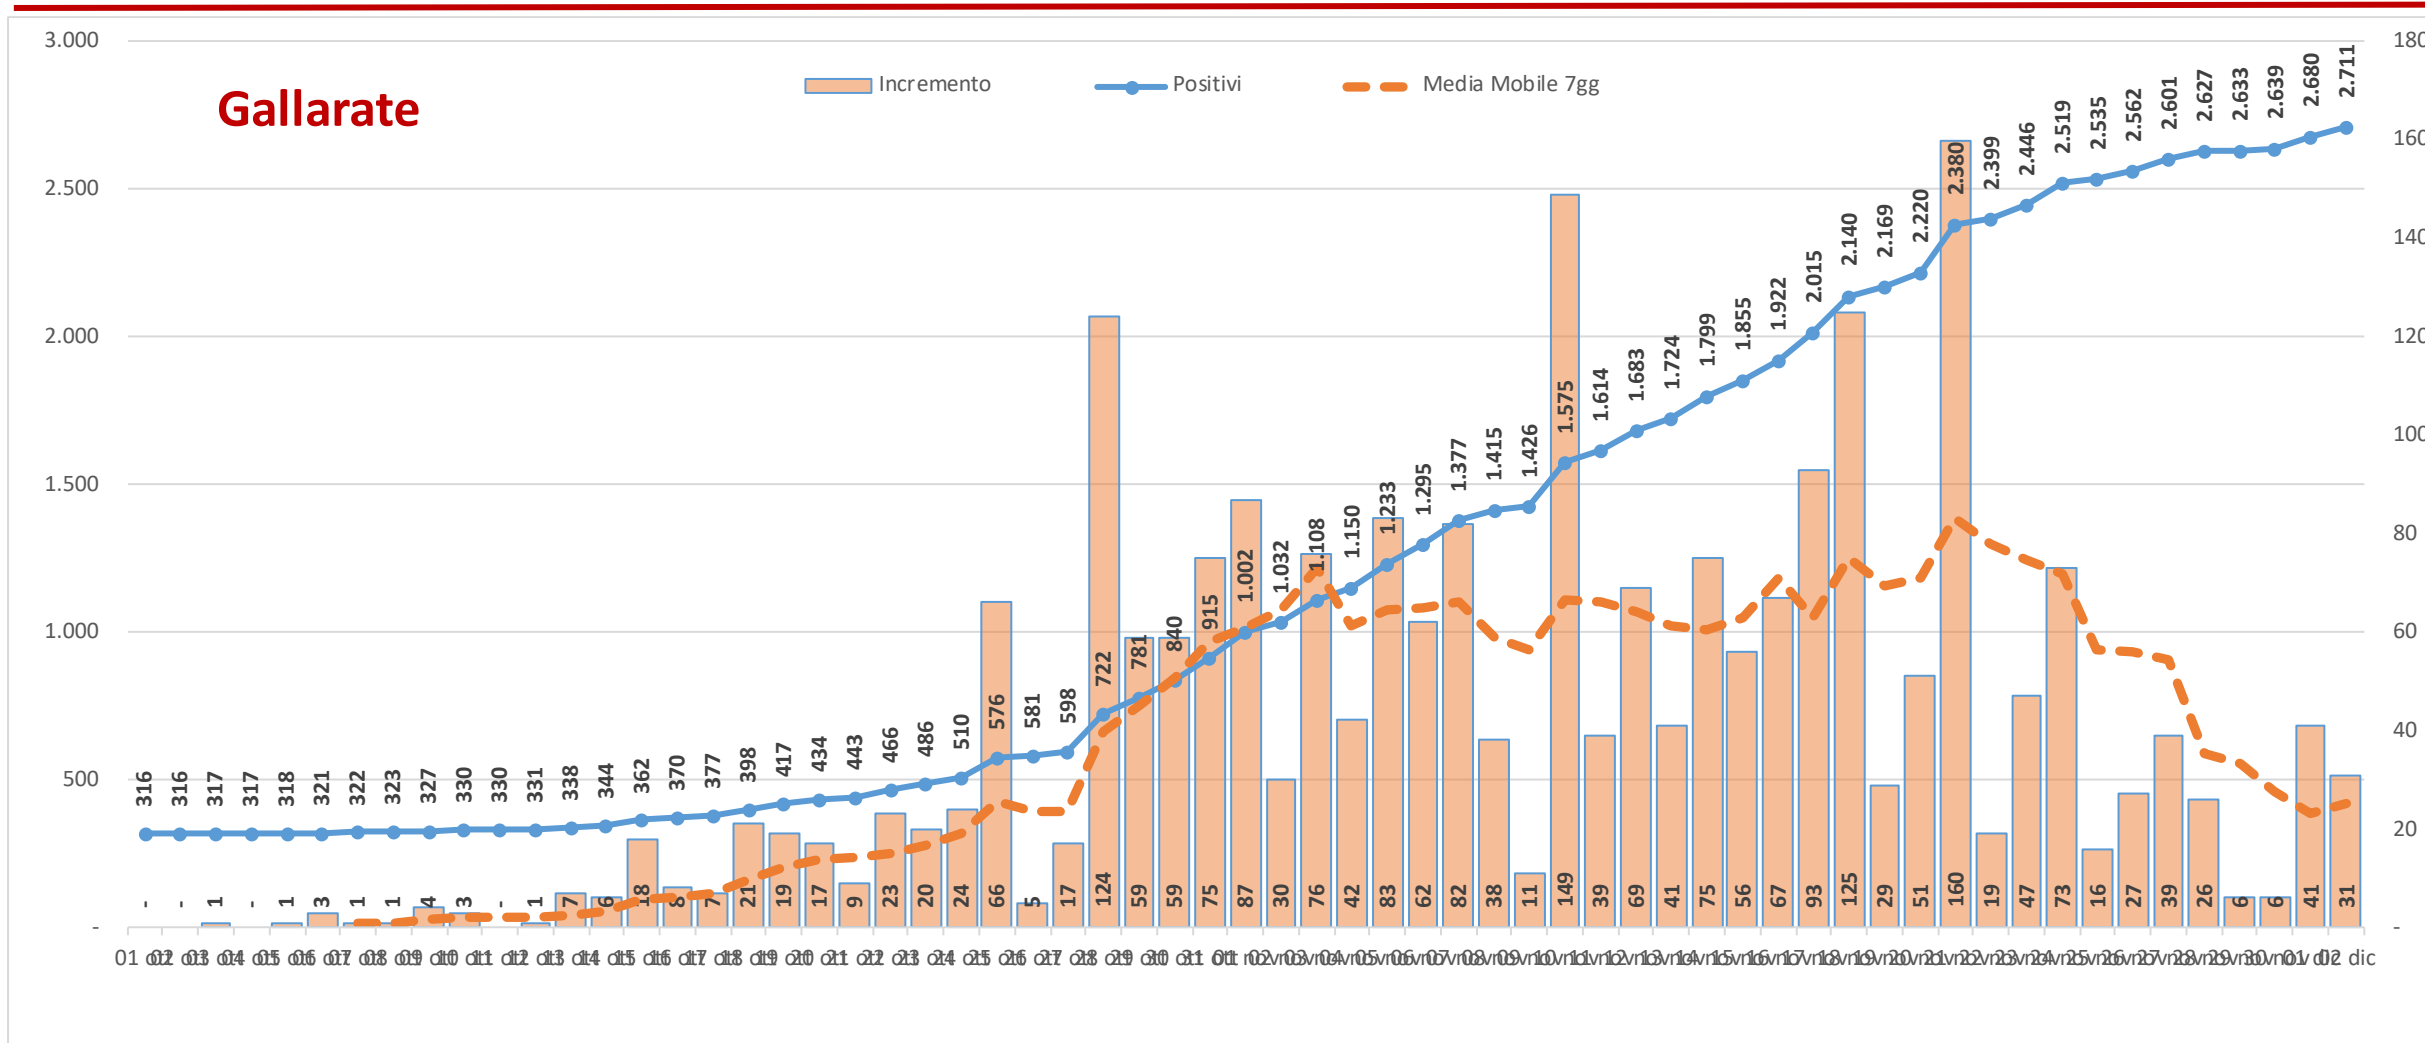

Andamento dei casi positivi nei principali comuni della provincia di Varese

Materiale preparato da Samuele Astuti sulla base dei dati ufficiali pubblicati da Regione Lombardia

Versione aggiornata mercoledì 02 dicembre

01. Varese

02. Busto Arsizio

03. Gallarate

04. Saronno

05. Cassano Magnago

06. Tradate

07. Caronno Pertusella

08. Somma Lombardo

09. Malnate

10. Samarate

11. Legnano

Confronto Varese - Busto Arsizio

Confronto Busto Arsizio - Gallarate