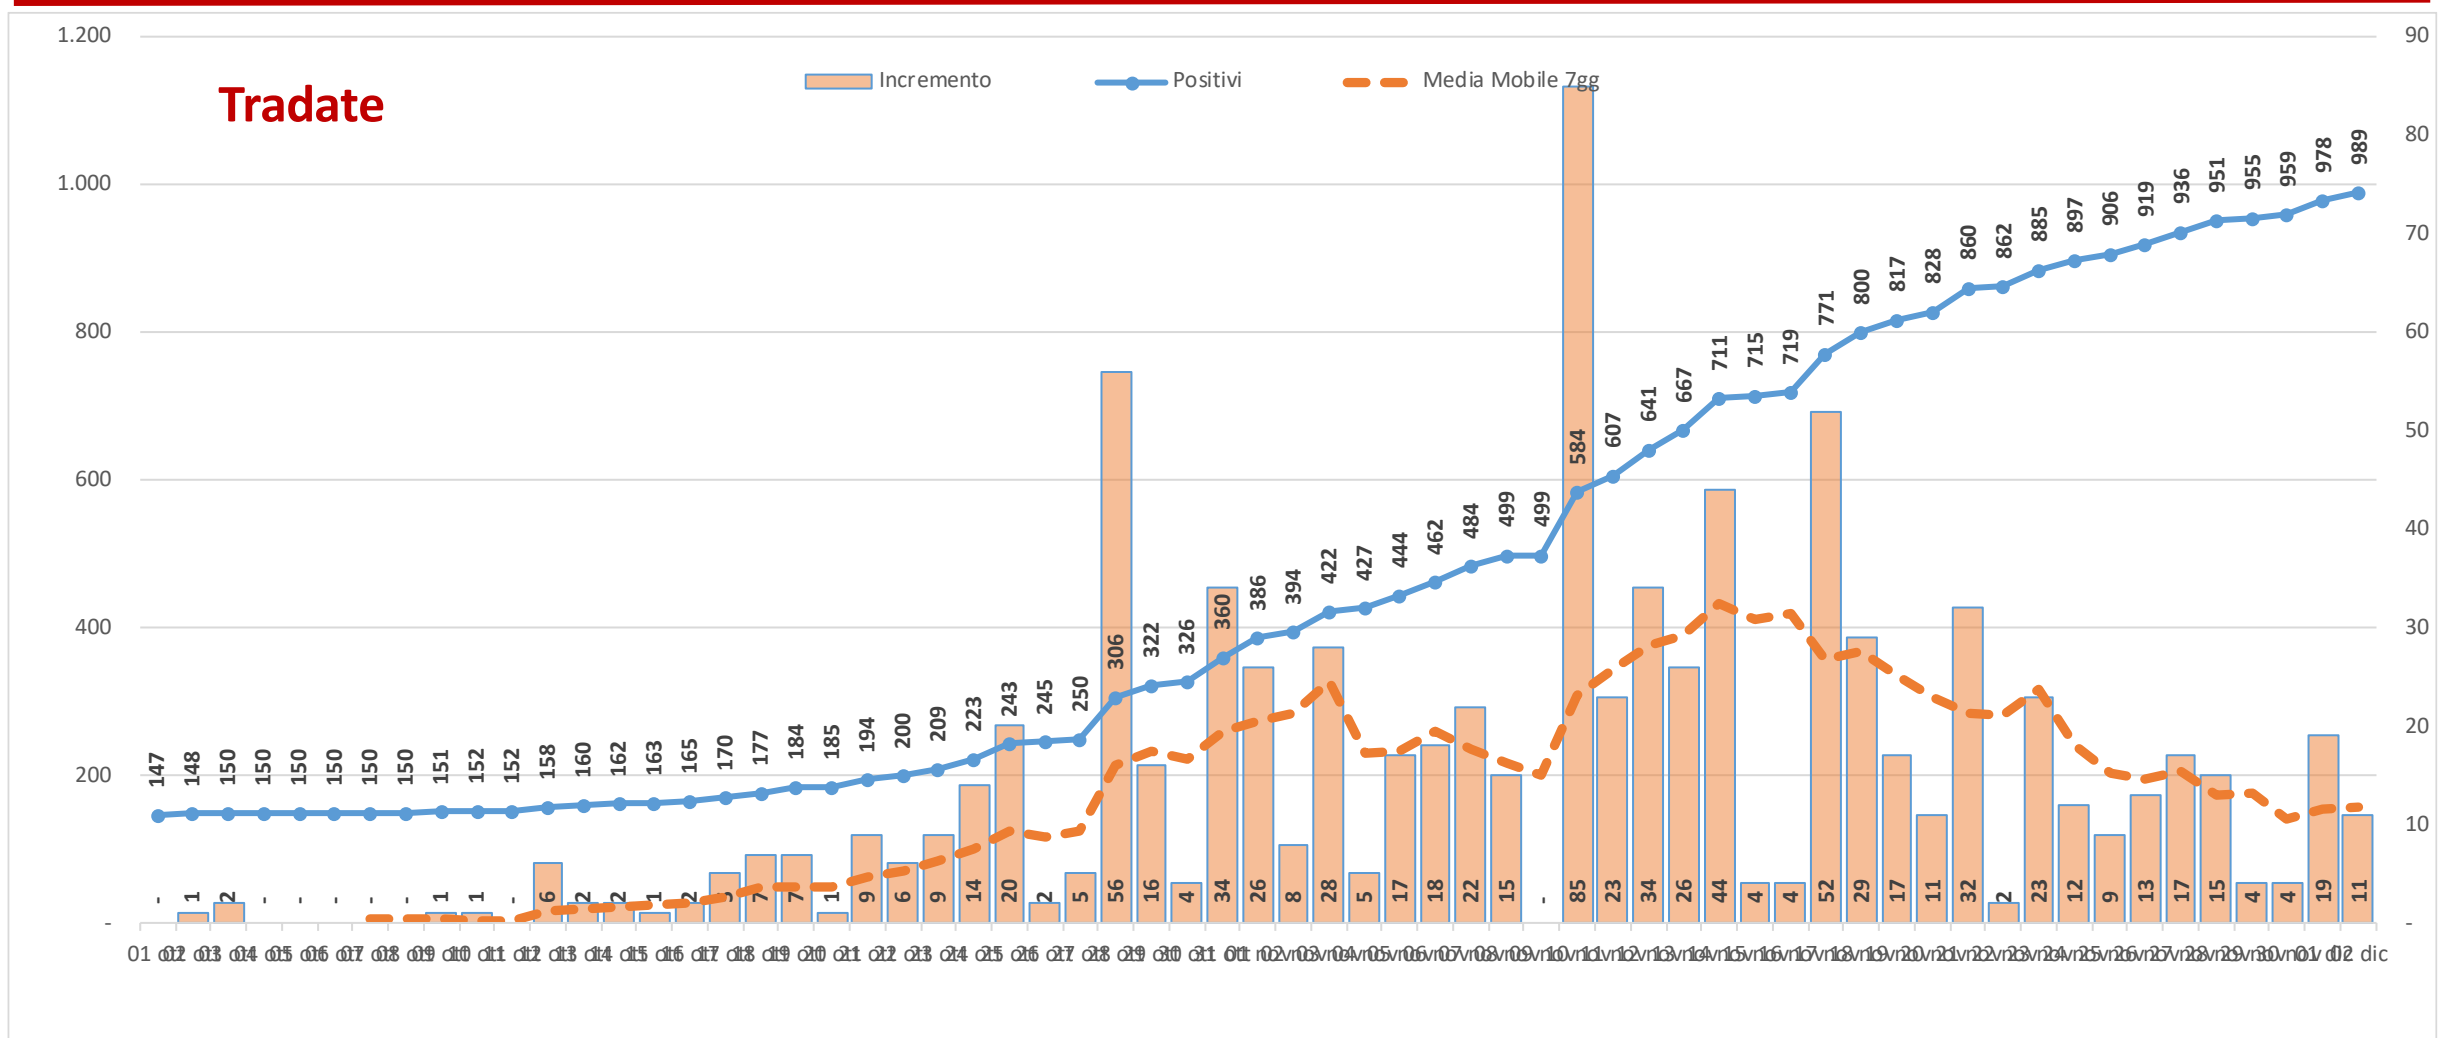

Andamento dei casi positivi nei principali comuni della provincia di Varese

Materiale preparato da Samuele Astuti sulla base dei dati ufficiali pubblicati da Regione Lombardia

Versione aggiornata mercoledì 02 dicembre

01. Varese

02. Busto Arsizio

03. Gallarate

04. Saronno

05. Cassano Magnago

06. Tradate

07. Caronno Pertusella

08. Somma Lombardo

09. Malnate

10. Samarate

11. Legnano

Confronto Varese - Busto Arsizio

Confronto Busto Arsizio - Gallarate