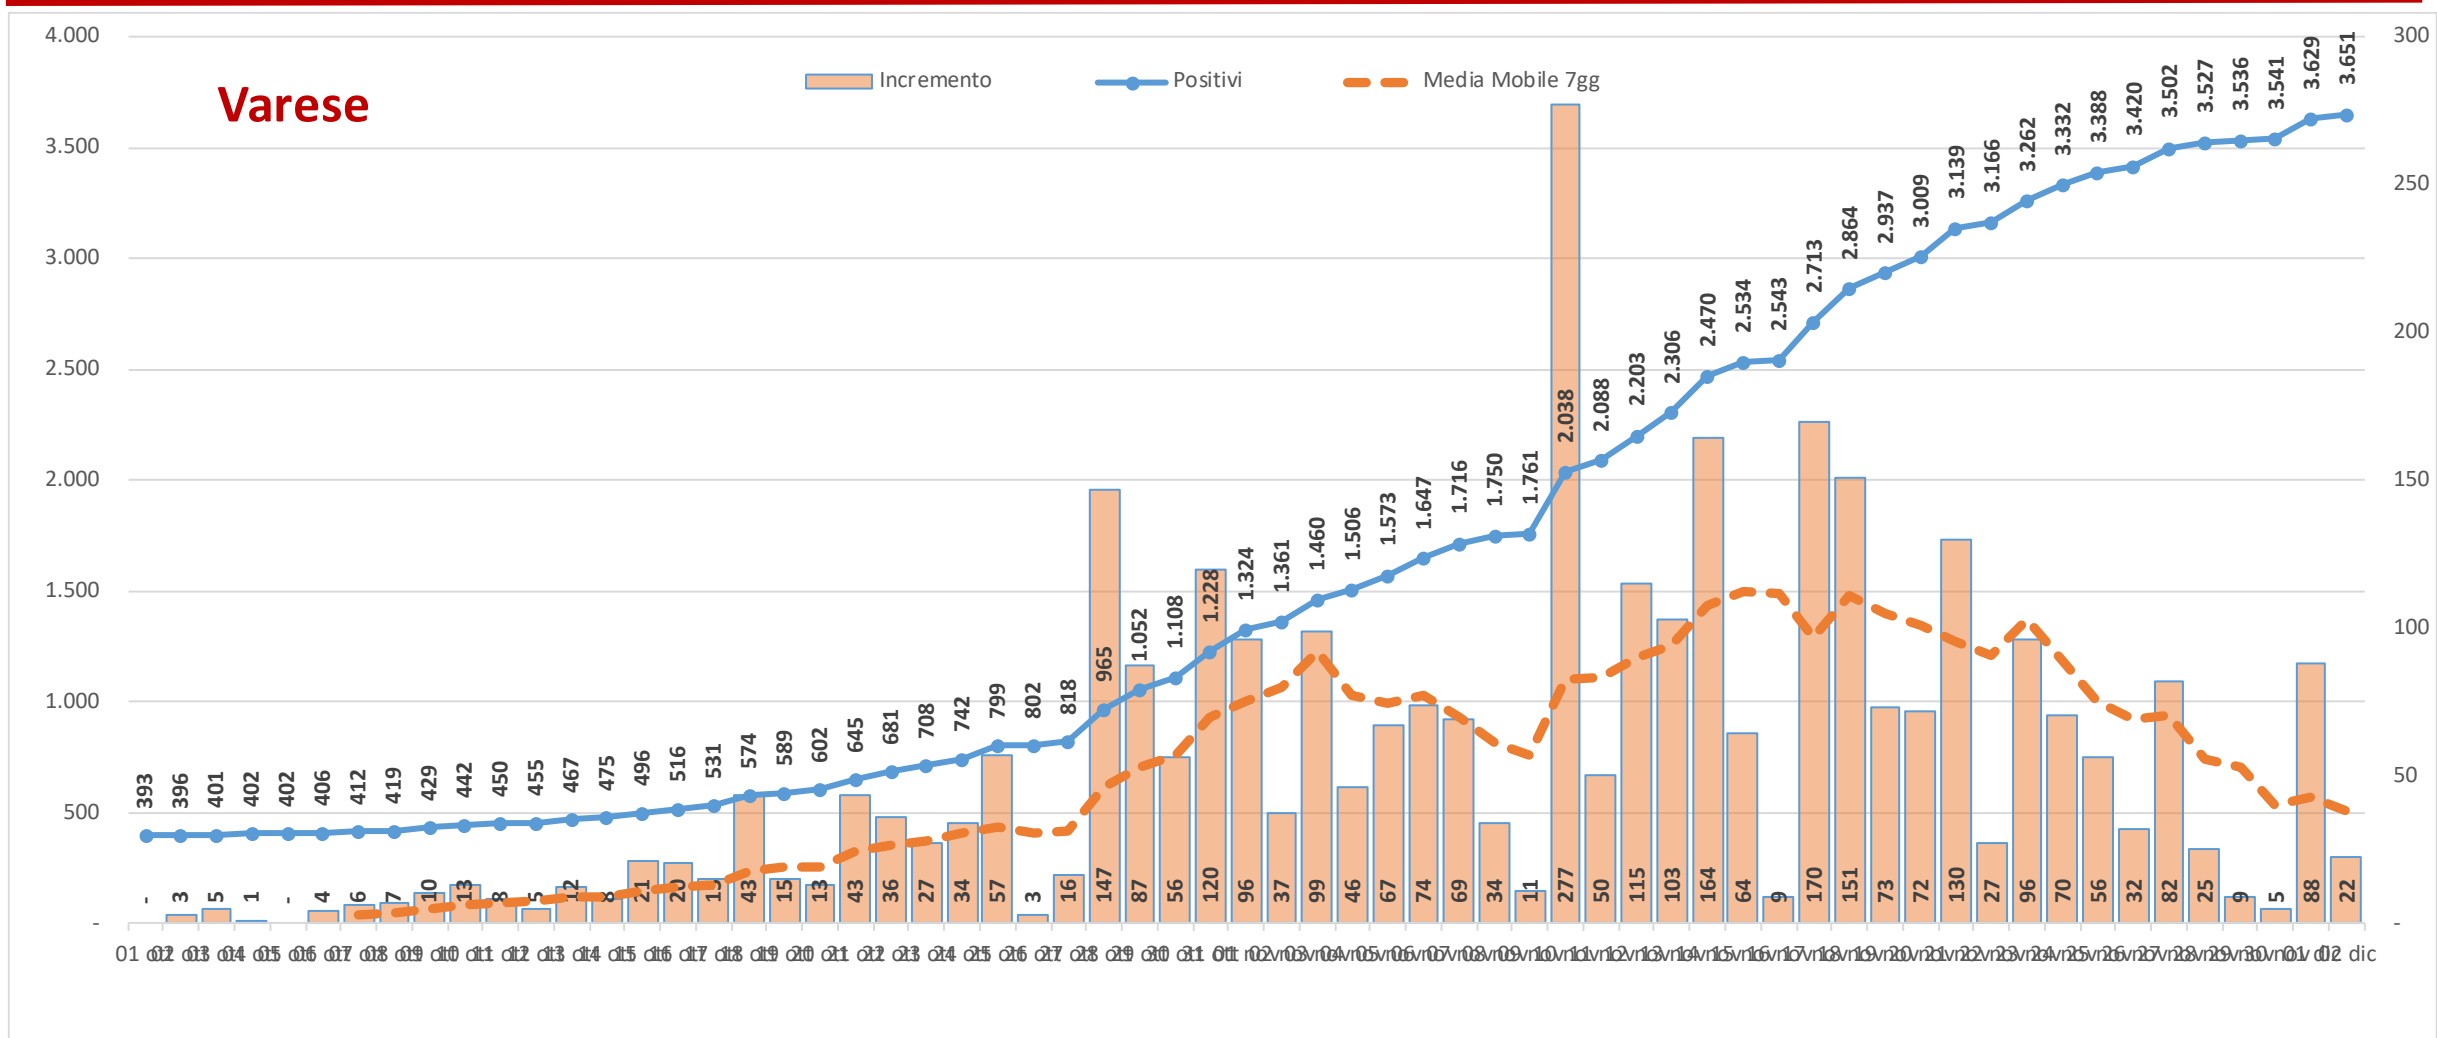

Andamento dei casi positivi nei principali comuni della provincia di Varese

Materiale preparato da Samuele Astuti sulla base dei dati ufficiali pubblicati da Regione Lombardia

Versione aggiornata mercoledì 02 dicembre

01. Varese

02. Busto Arsizio

03. Gallarate

04. Saronno

05. Cassano Magnago

06. Tradate

07. Caronno Pertusella

08. Somma Lombardo

09. Malnate

10. Samarate

11. Legnano

Confronto Varese - Busto Arsizio

Confronto Busto Arsizio - Gallarate