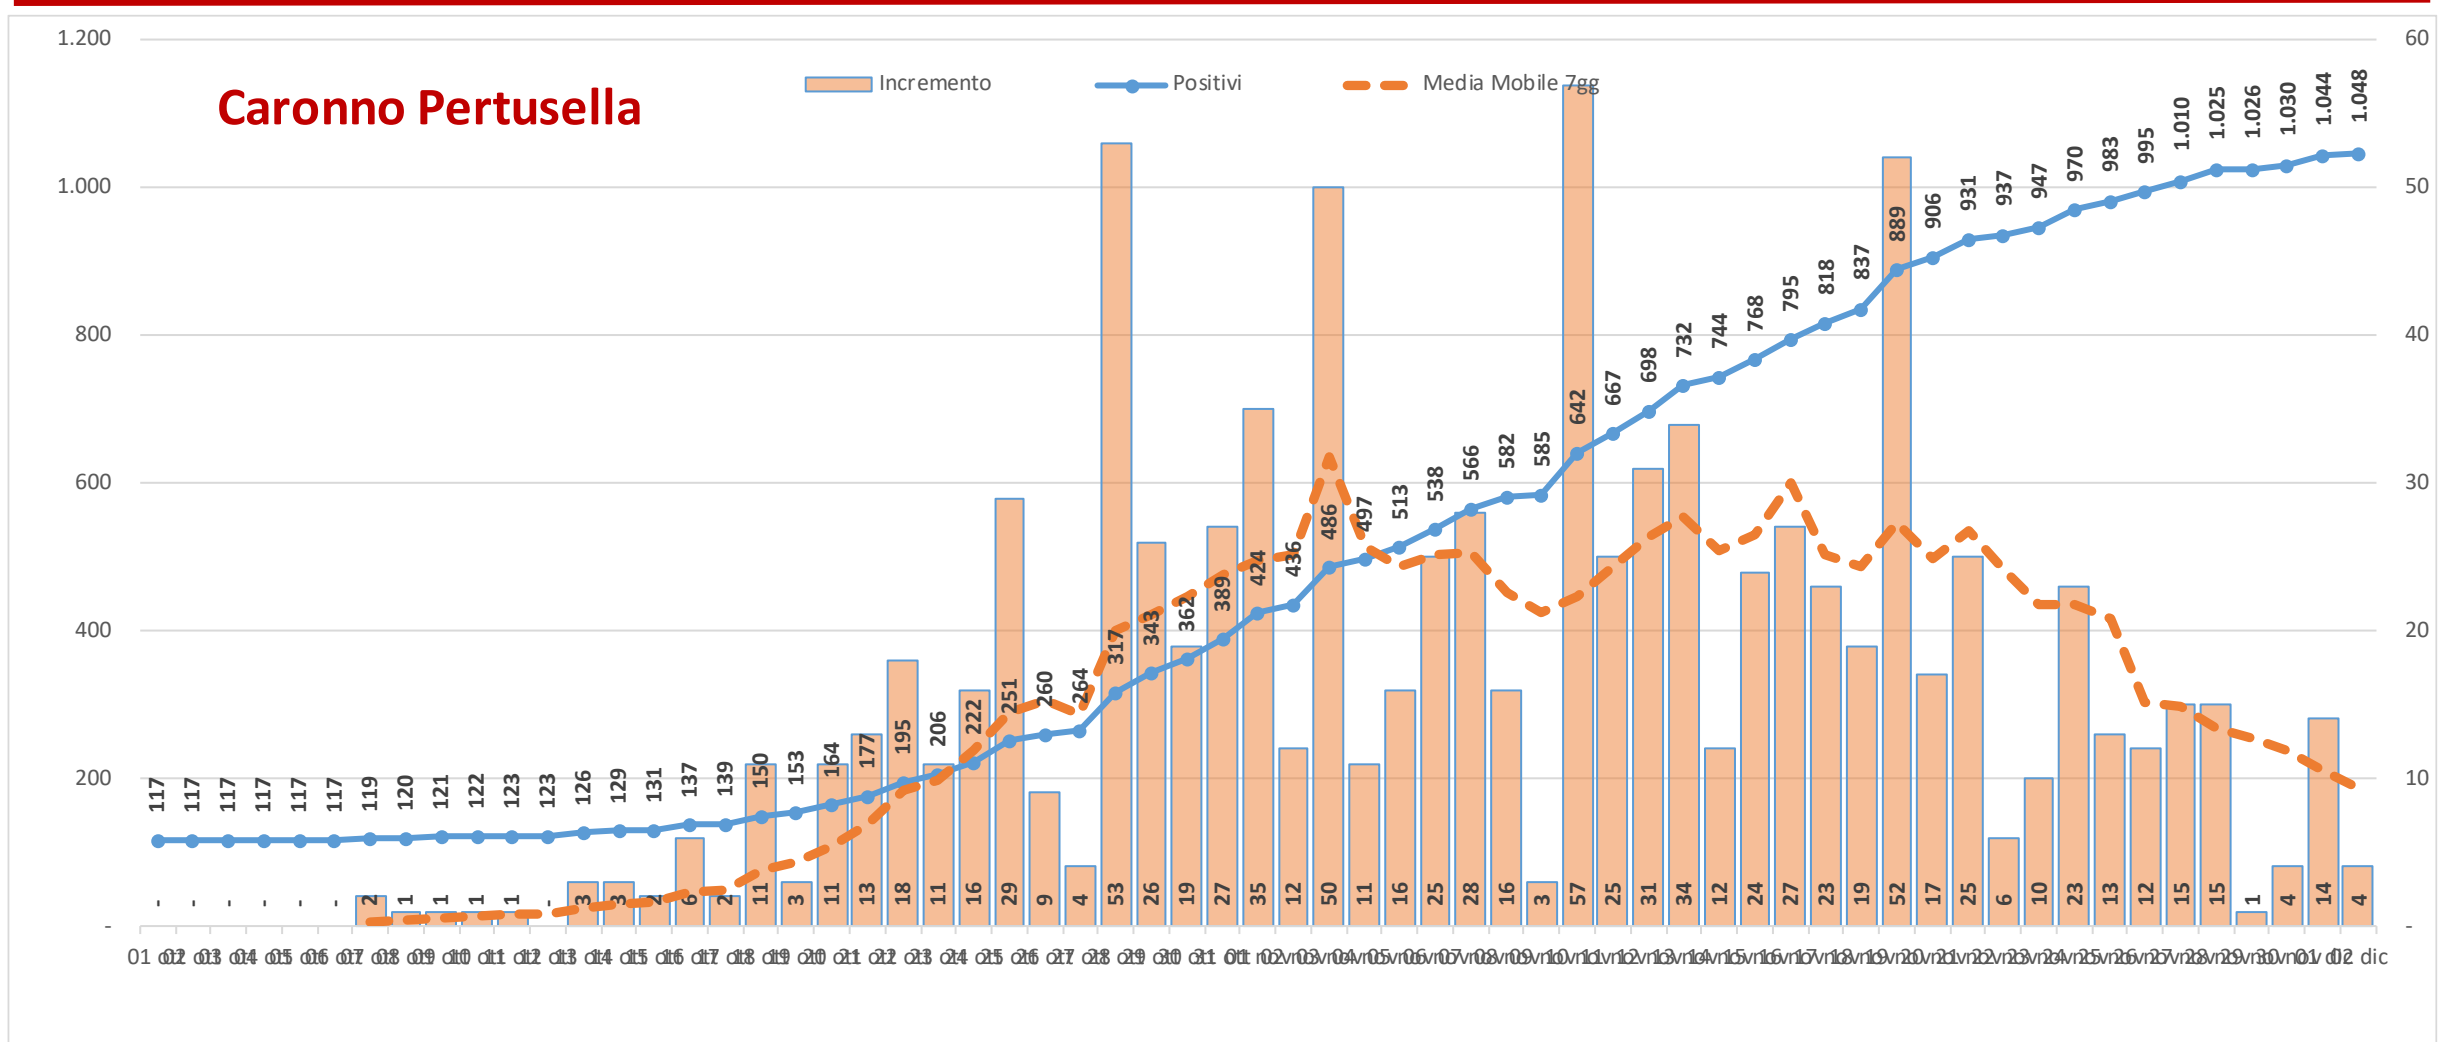

Andamento dei casi positivi nei principali comuni della provincia di Varese

Materiale preparato da Samuele Astuti sulla base dei dati ufficiali pubblicati da Regione Lombardia

Versione aggiornata mercoledì 02 dicembre

01. Varese

02. Busto Arsizio

03. Gallarate

04. Saronno

05. Cassano Magnago

06. Tradate

07. Caronno Pertusella

08. Somma Lombardo

09. Malnate

10. Samarate

11. Legnano

Confronto Varese - Busto Arsizio

Confronto Busto Arsizio - Gallarate