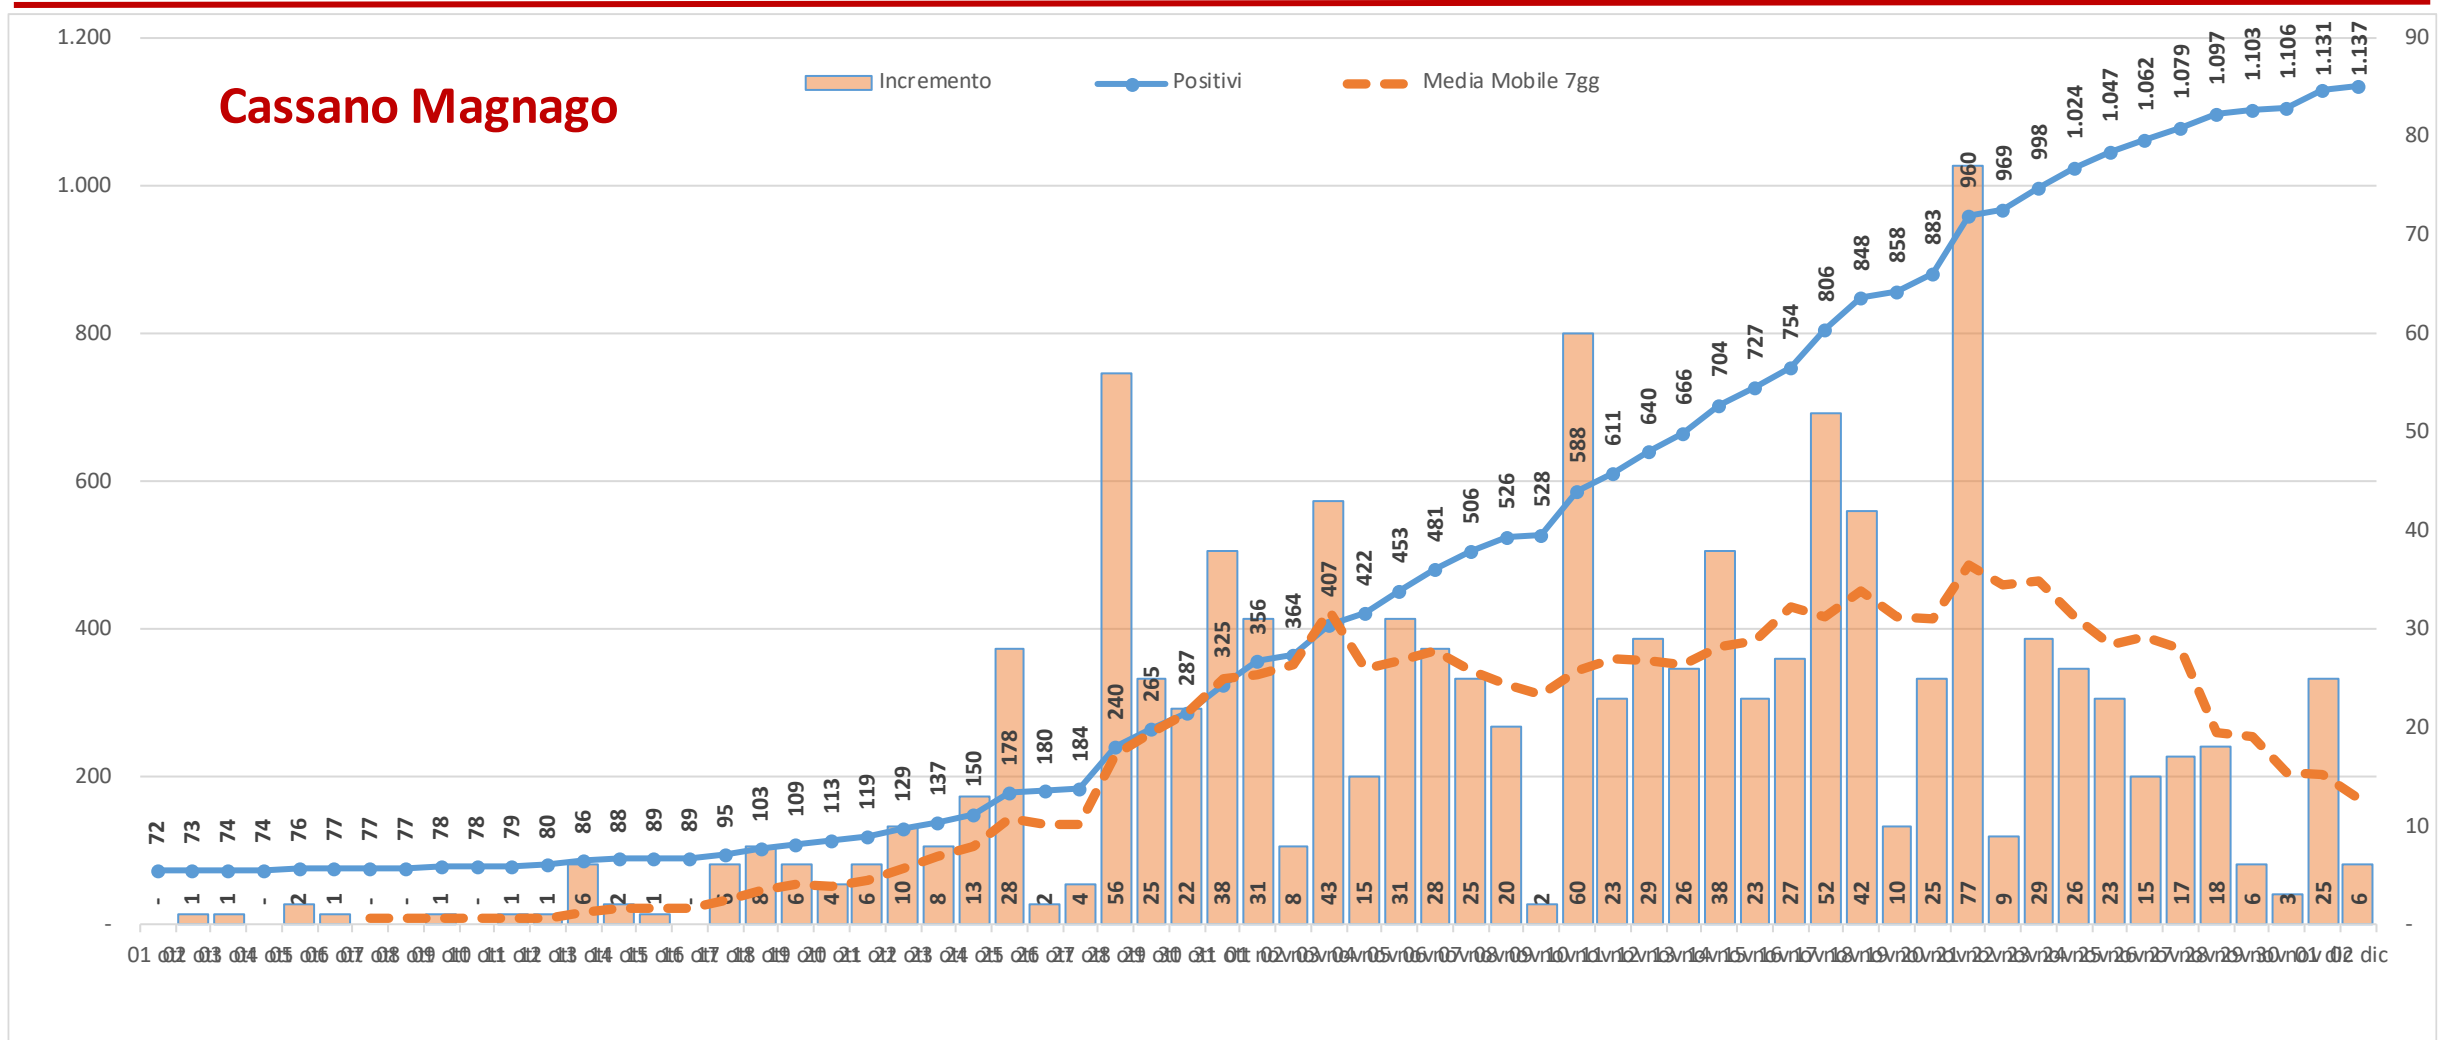

Andamento dei casi positivi nei principali comuni della provincia di Varese

Materiale preparato da Samuele Astuti sulla base dei dati ufficiali pubblicati da Regione Lombardia

Versione aggiornata mercoledì 02 dicembre

01. Varese

02. Busto Arsizio

03. Gallarate

04. Saronno

05. Cassano Magnago

06. Tradate

07. Caronno Pertusella

08. Somma Lombardo

09. Malnate

10. Samarate

11. Legnano

Confronto Varese - Busto Arsizio

Confronto Busto Arsizio - Gallarate