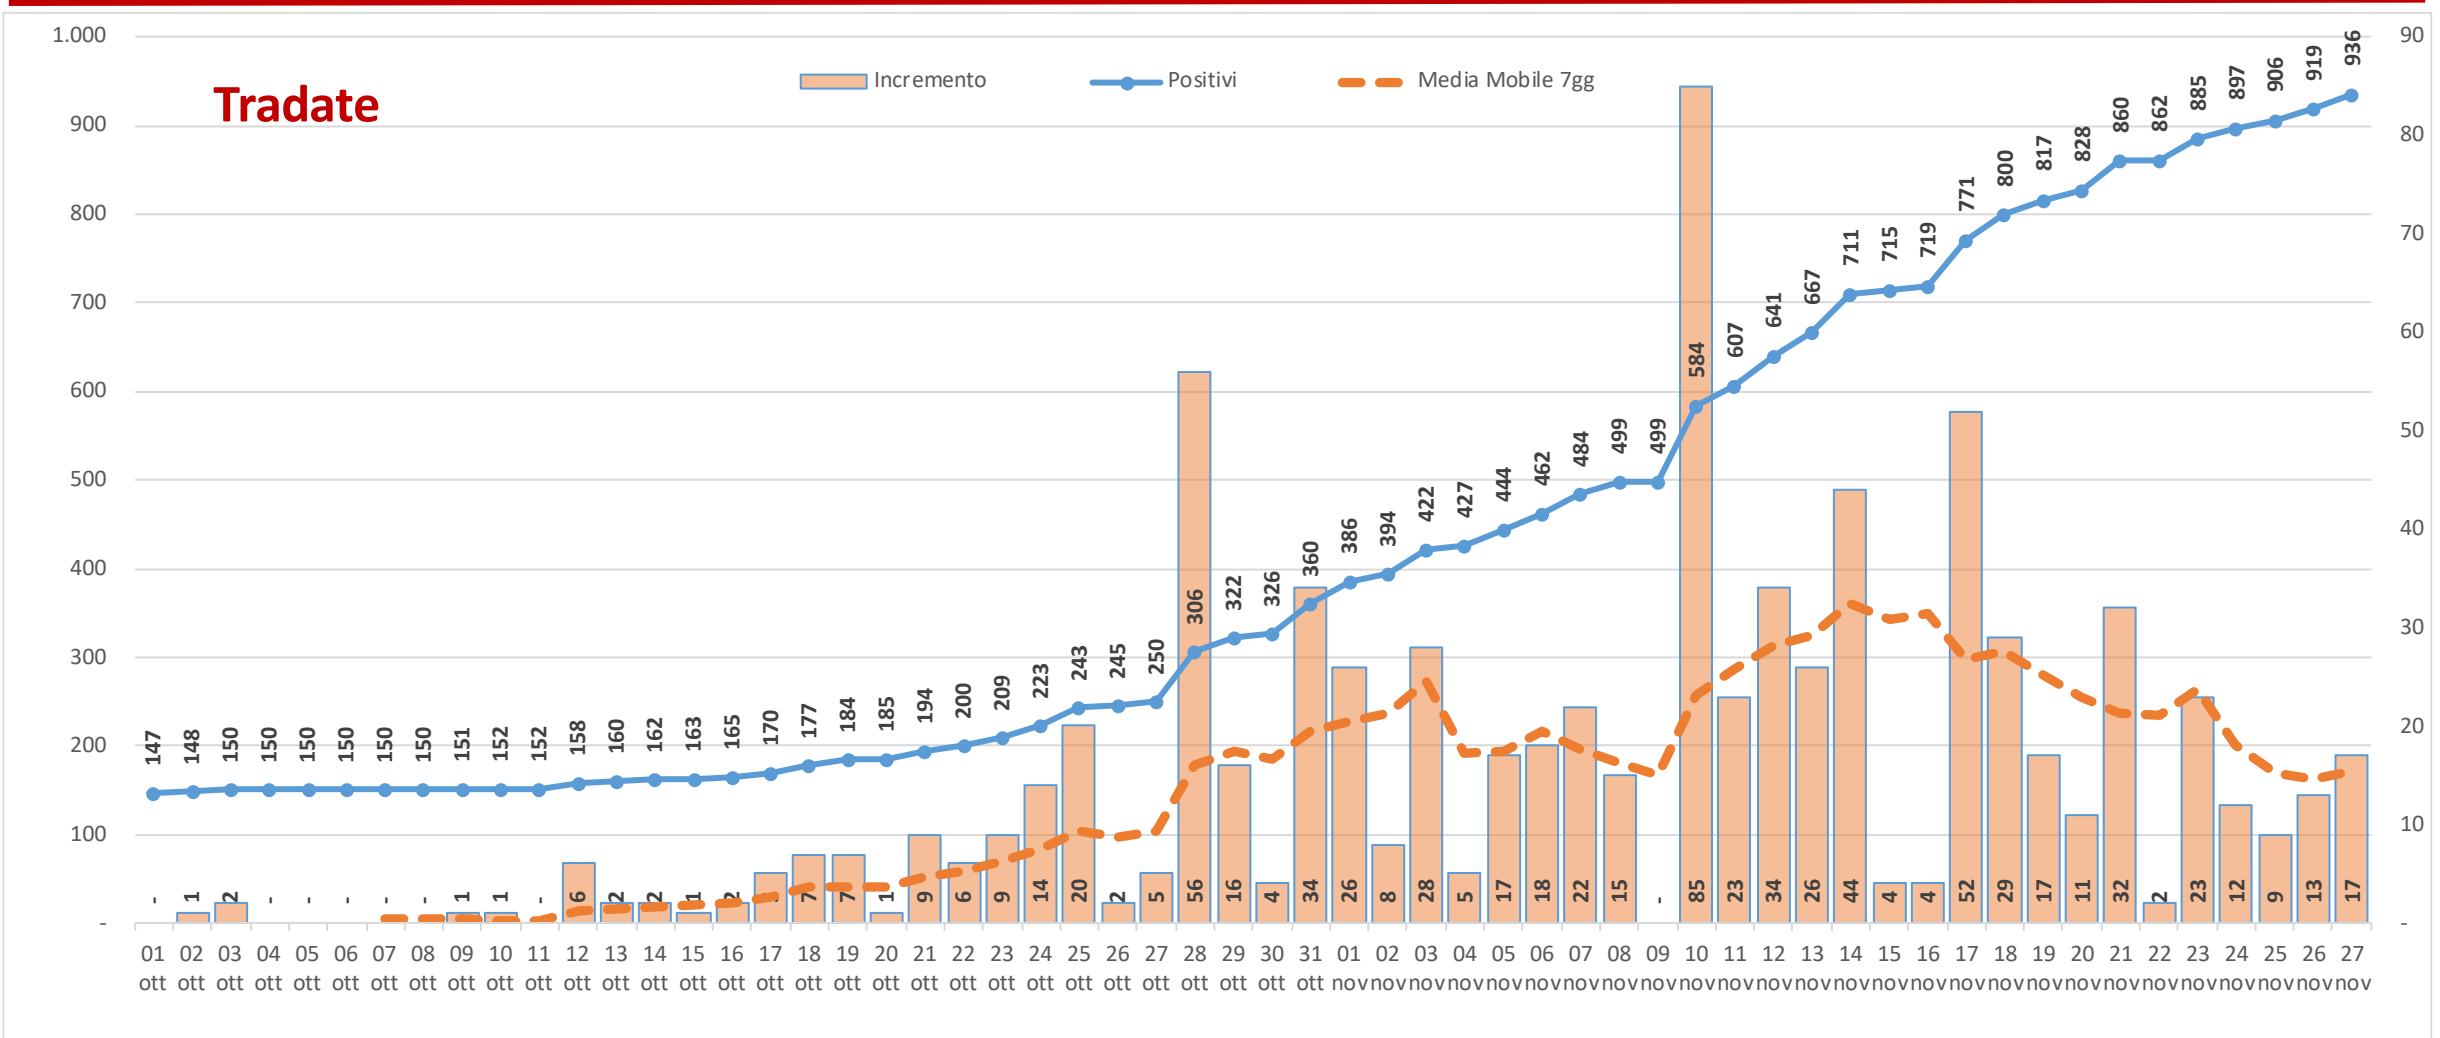

Andamento dei casi positivi nei principali comuni della provincia di Varese

Materiale preparato da Samuele Astuti sulla base dei dati ufficiali pubblicati da Regione Lombardia

Versione aggiornata martedì 24 novembre

01. Varese

02. Busto Arsizio

03. Gallarate

04. Saronno

05. Cassano Magnago

06. Tradate

07. Caronno Pertusella

08. Somma Lombardo

09. Malnate

10. Samarate

11. Legnano

Confronto Varese - Busto Arsizio

Confronto Busto Arsizio - Gallarate