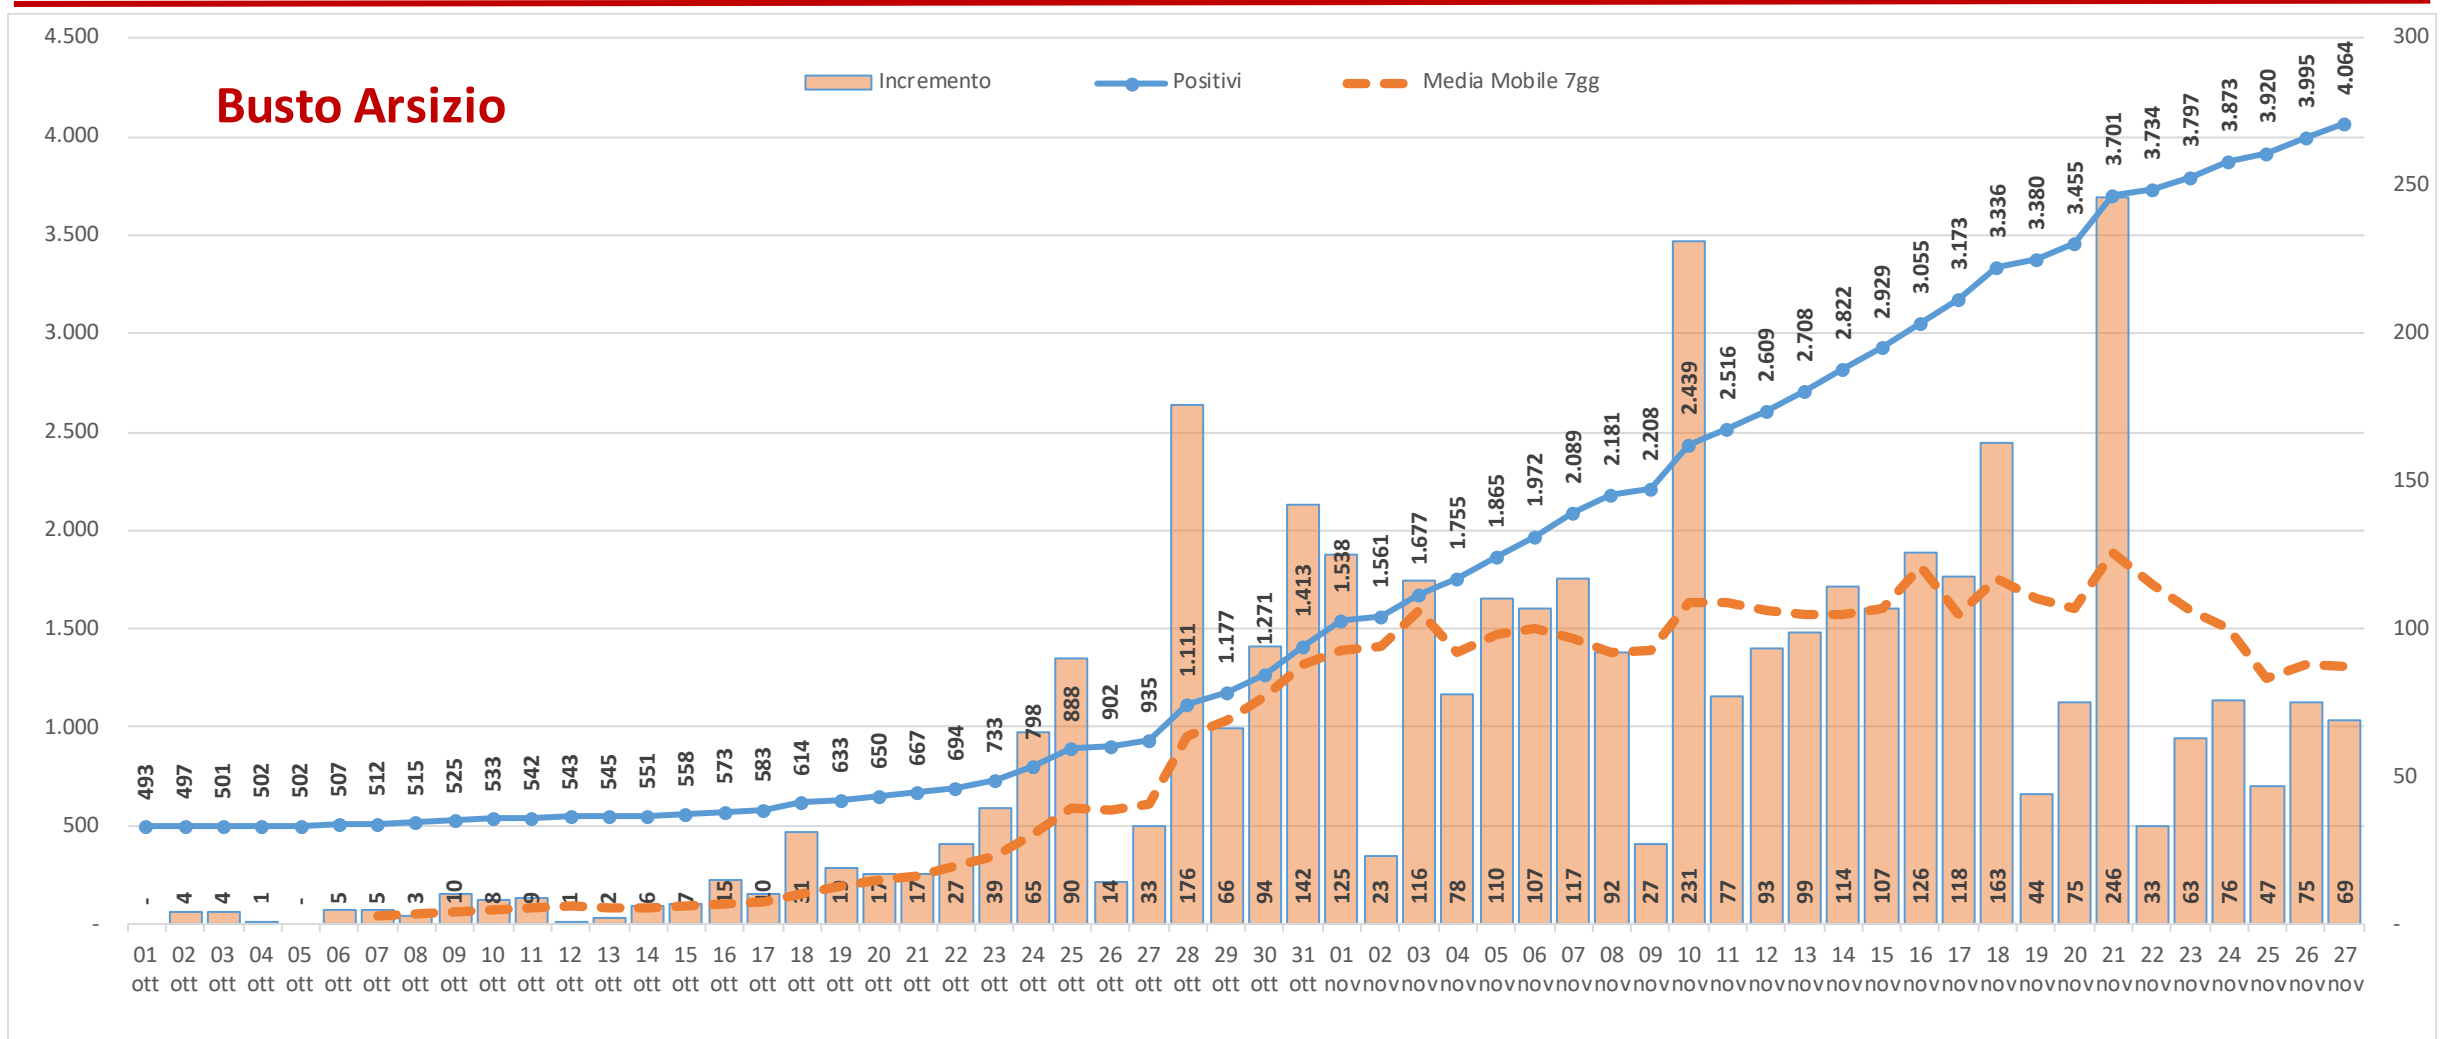

Andamento dei casi positivi nei principali comuni della provincia di Varese

Materiale preparato da Samuele Astuti sulla base dei dati ufficiali pubblicati da Regione Lombardia

Versione aggiornata martedì 24 novembre

01. Varese

02. Busto Arsizio

03. Gallarate

04. Saronno

05. Cassano Magnago

06. Tradate

07. Caronno Pertusella

08. Somma Lombardo

09. Malnate

10. Samarate

11. Legnano

Confronto Varese - Busto Arsizio

Confronto Busto Arsizio - Gallarate