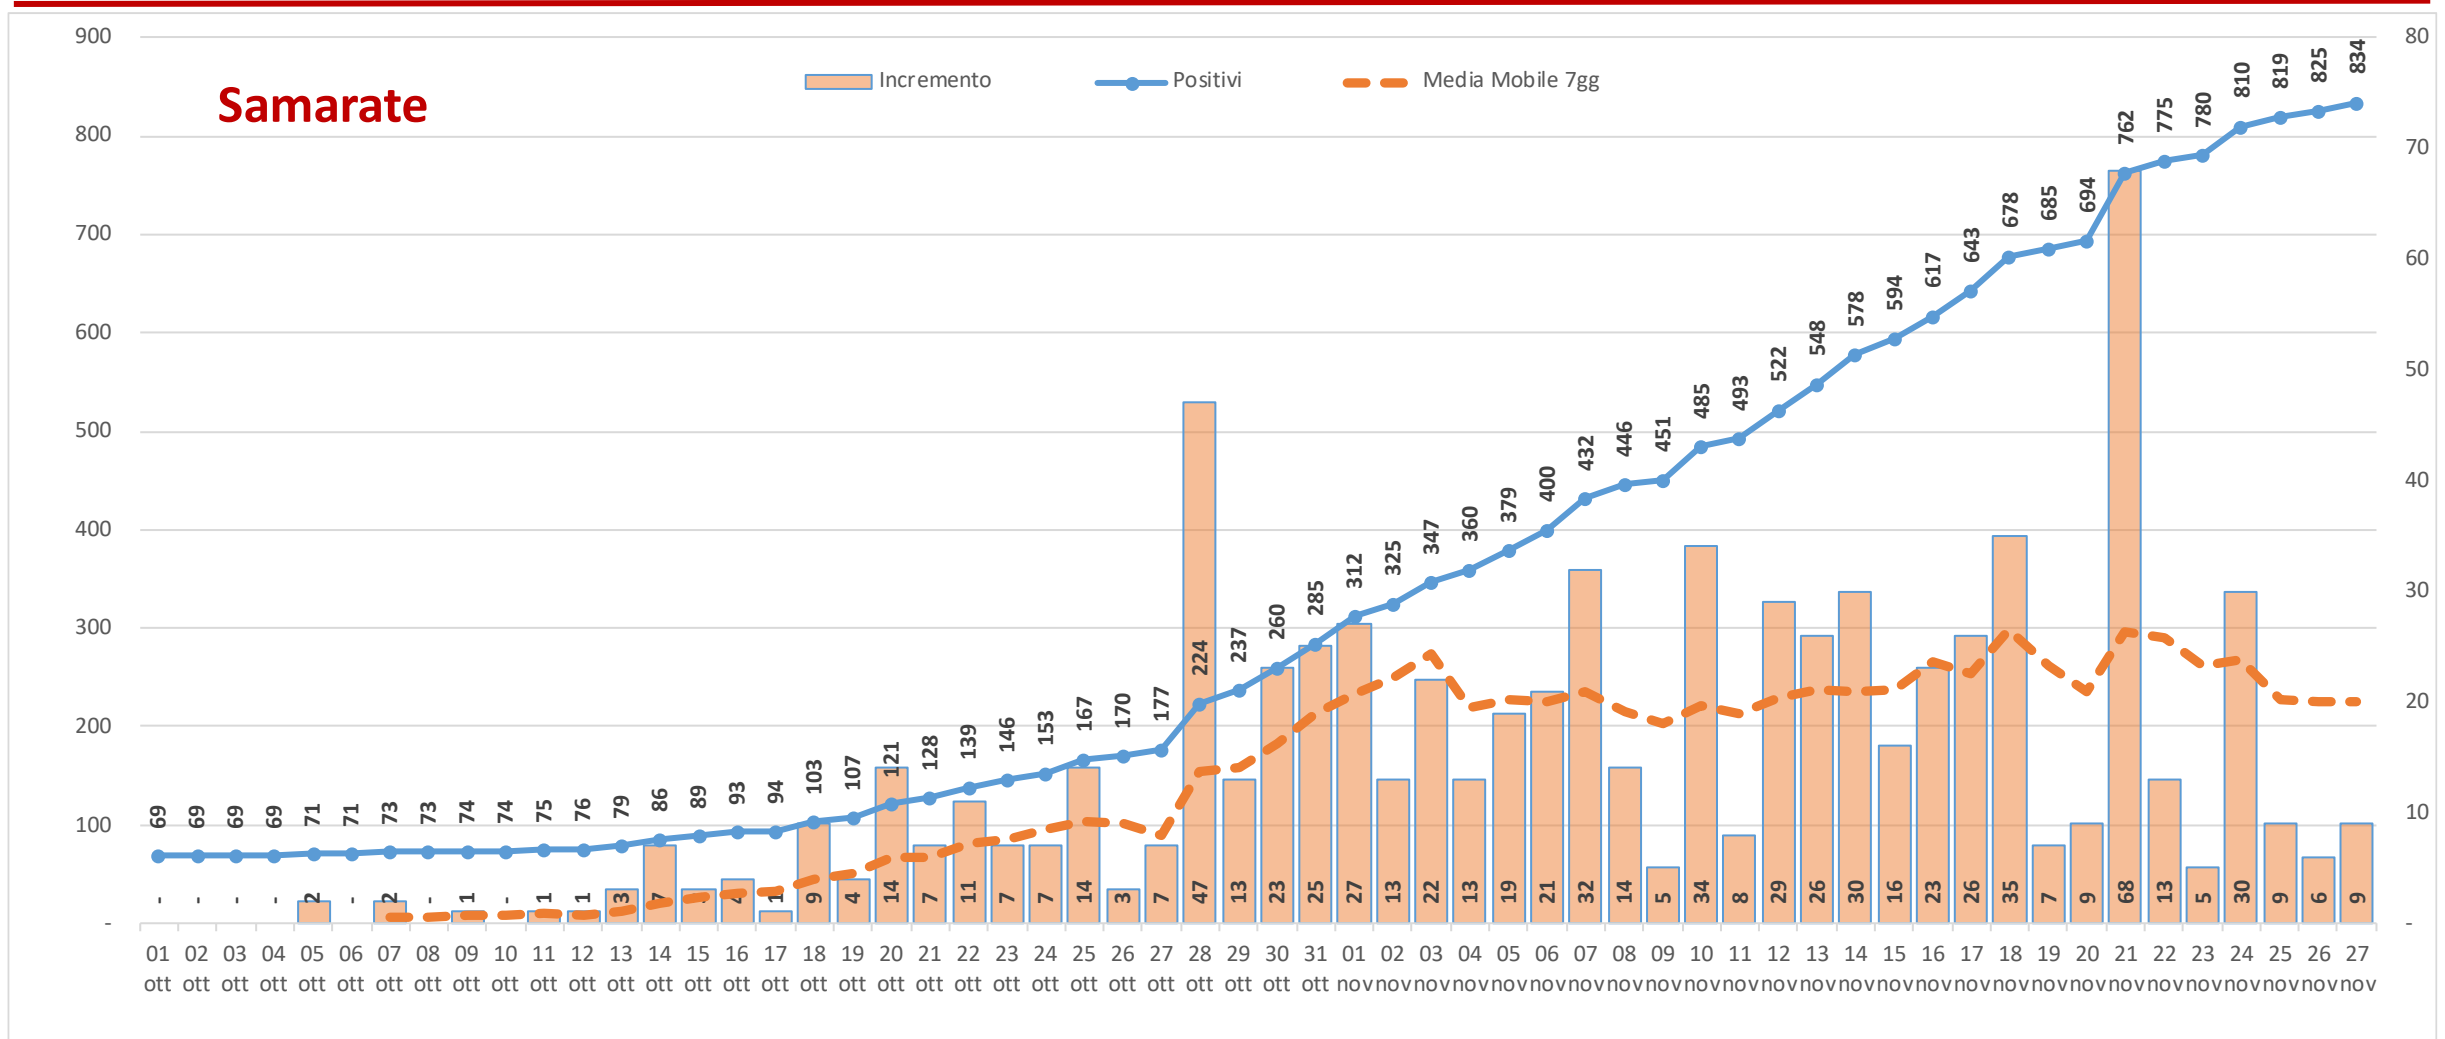

Andamento dei casi positivi nei principali comuni della provincia di Varese

Materiale preparato da Samuele Astuti sulla base dei dati ufficiali pubblicati da Regione Lombardia

Versione aggiornata martedì 24 novembre

01. Varese

02. Busto Arsizio

03. Gallarate

04. Saronno

05. Cassano Magnago

06. Tradate

07. Caronno Pertusella

08. Somma Lombardo

09. Malnate

10. Samarate

11. Legnano

Confronto Varese - Busto Arsizio

Confronto Busto Arsizio - Gallarate