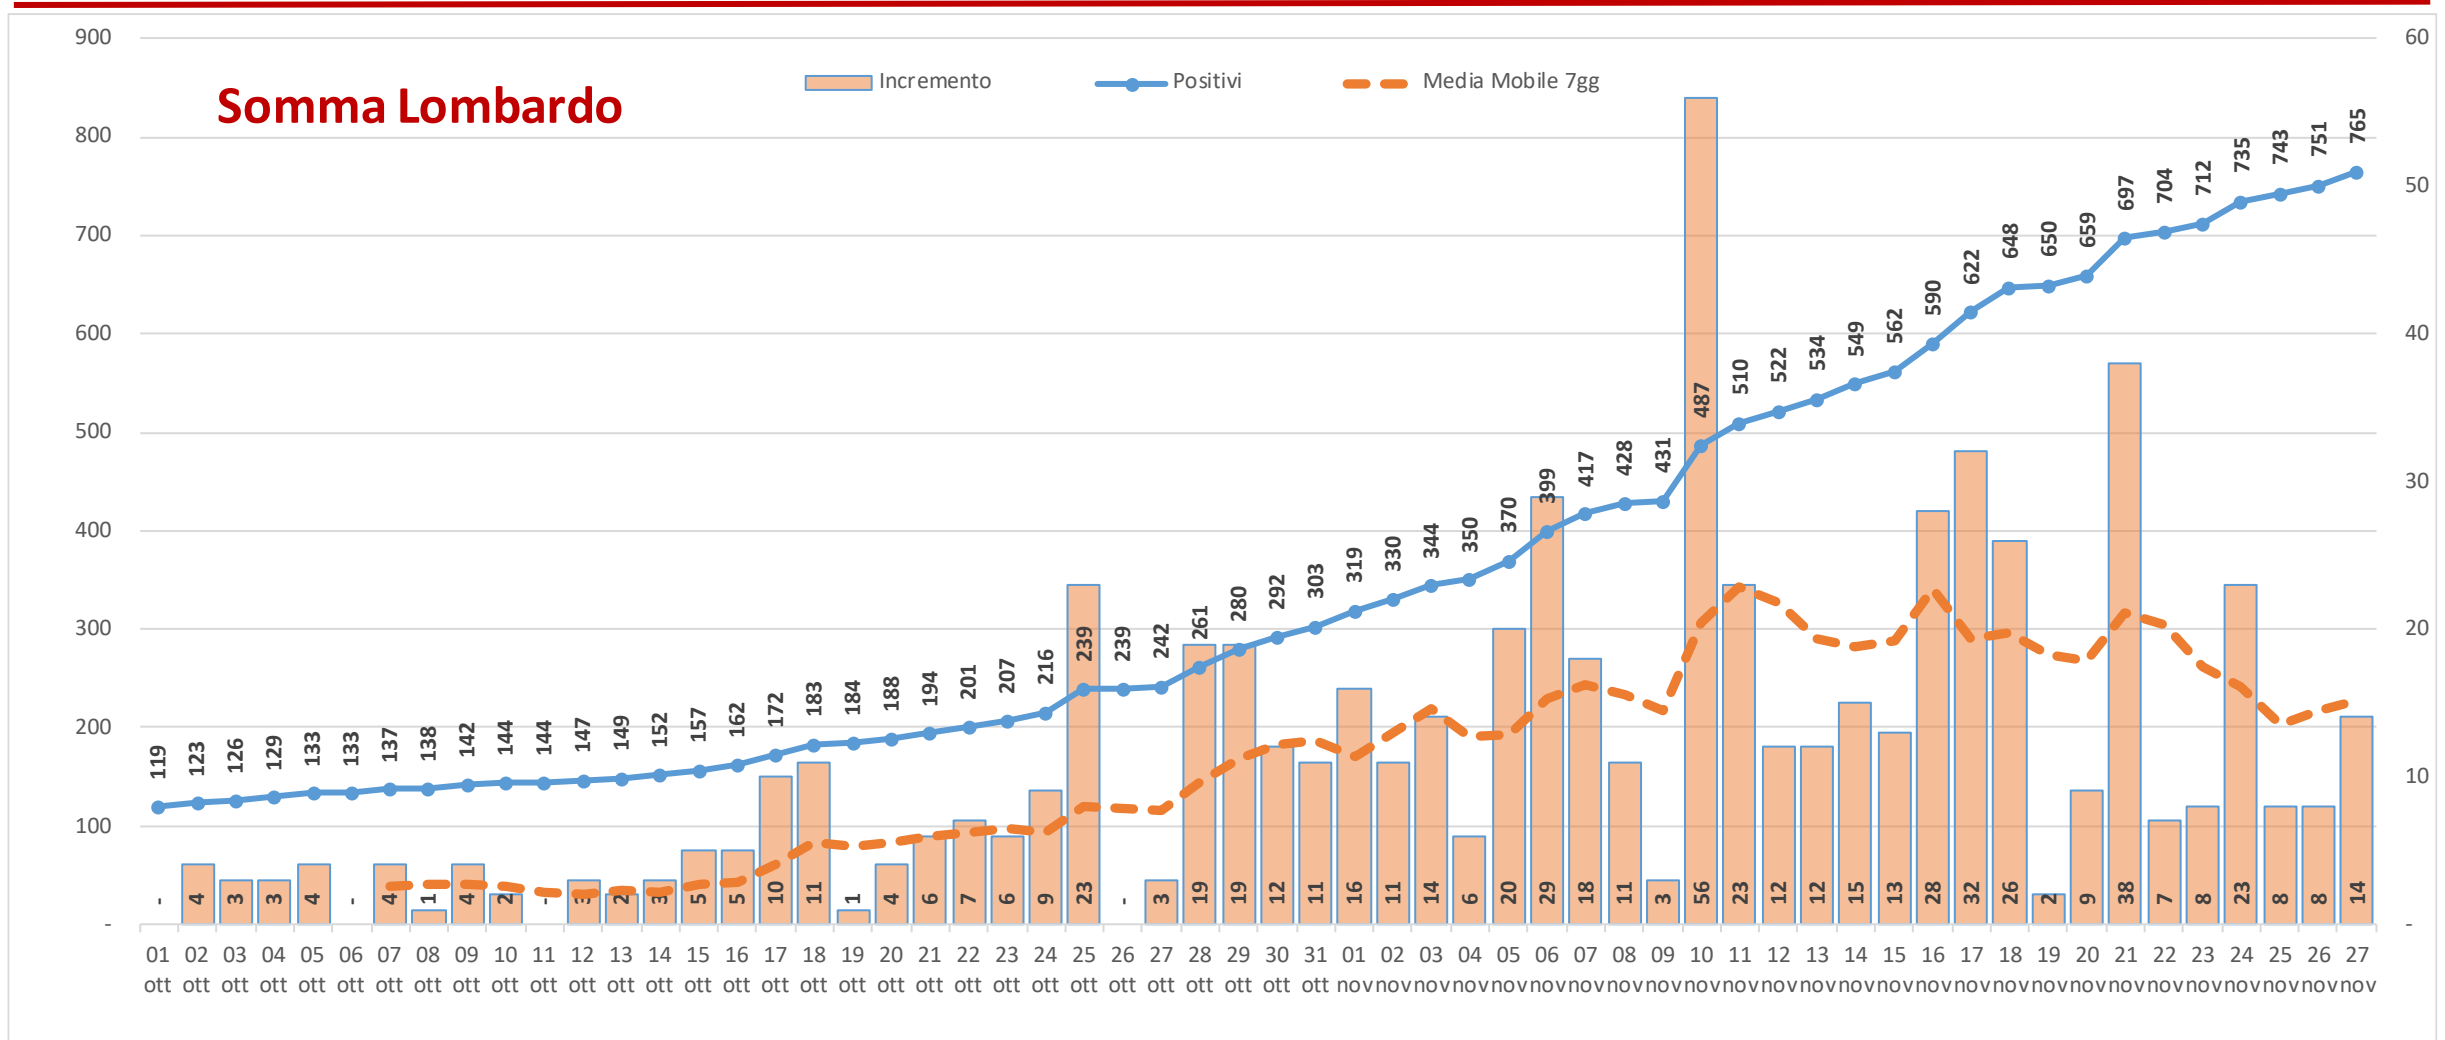

Andamento dei casi positivi nei principali comuni della provincia di Varese

Materiale preparato da Samuele Astuti sulla base dei dati ufficiali pubblicati da Regione Lombardia

Versione aggiornata martedì 24 novembre

01. Varese

02. Busto Arsizio

03. Gallarate

04. Saronno

05. Cassano Magnago

06. Tradate

07. Caronno Pertusella

08. Somma Lombardo

09. Malnate

10. Samarate

11. Legnano

Confronto Varese - Busto Arsizio

Confronto Busto Arsizio - Gallarate