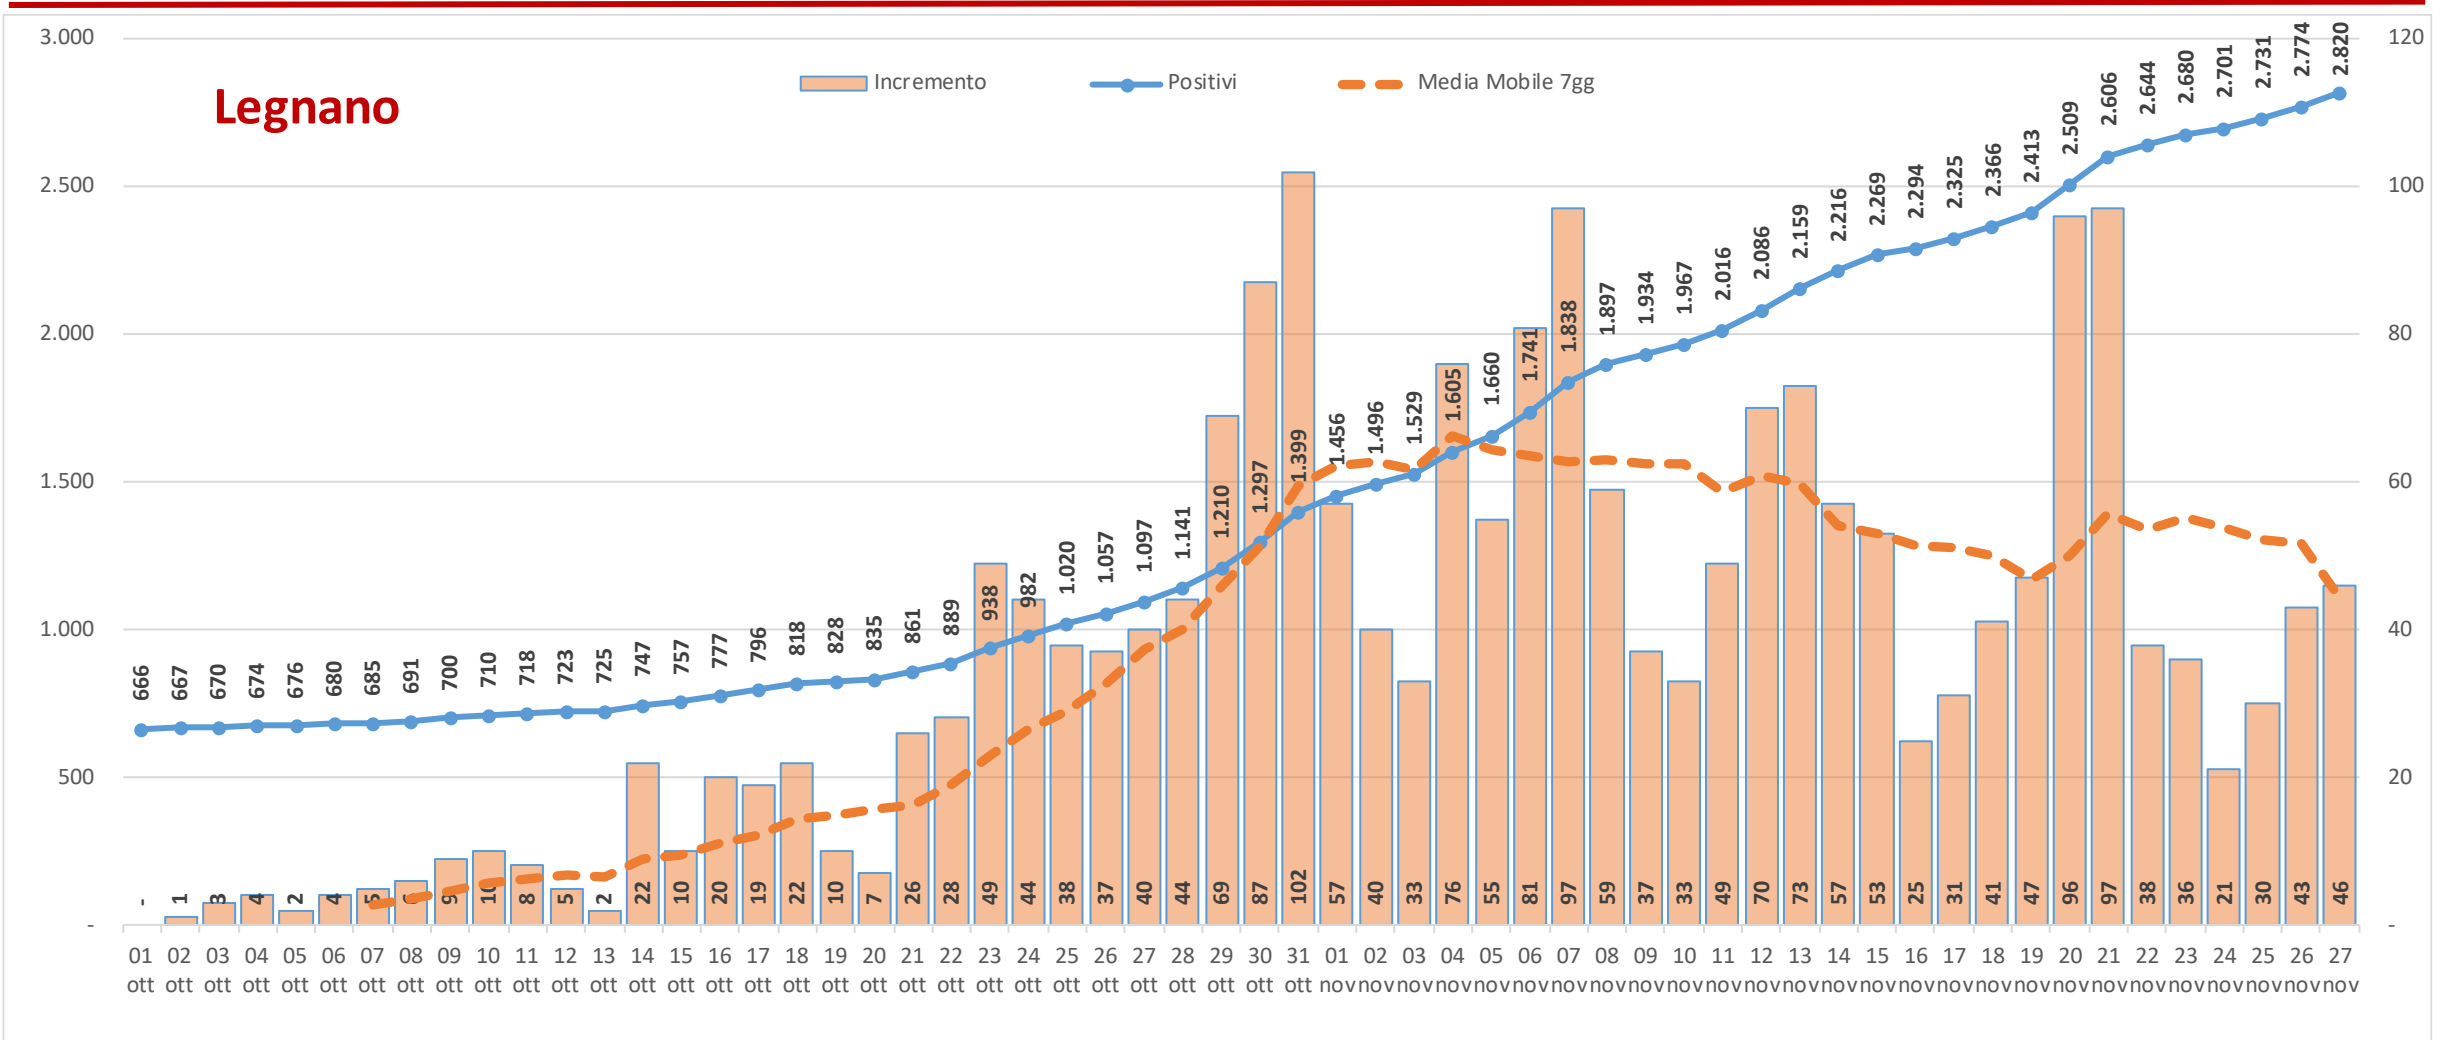

Andamento dei casi positivi nei principali comuni della provincia di Varese

Materiale preparato da Samuele Astuti sulla base dei dati ufficiali pubblicati da Regione Lombardia

Versione aggiornata martedì 24 novembre

01. Varese

02. Busto Arsizio

03. Gallarate

04. Saronno

05. Cassano Magnago

06. Tradate

07. Caronno Pertusella

08. Somma Lombardo

09. Malnate

10. Samarate

11. Legnano

Confronto Varese - Busto Arsizio

Confronto Busto Arsizio - Gallarate