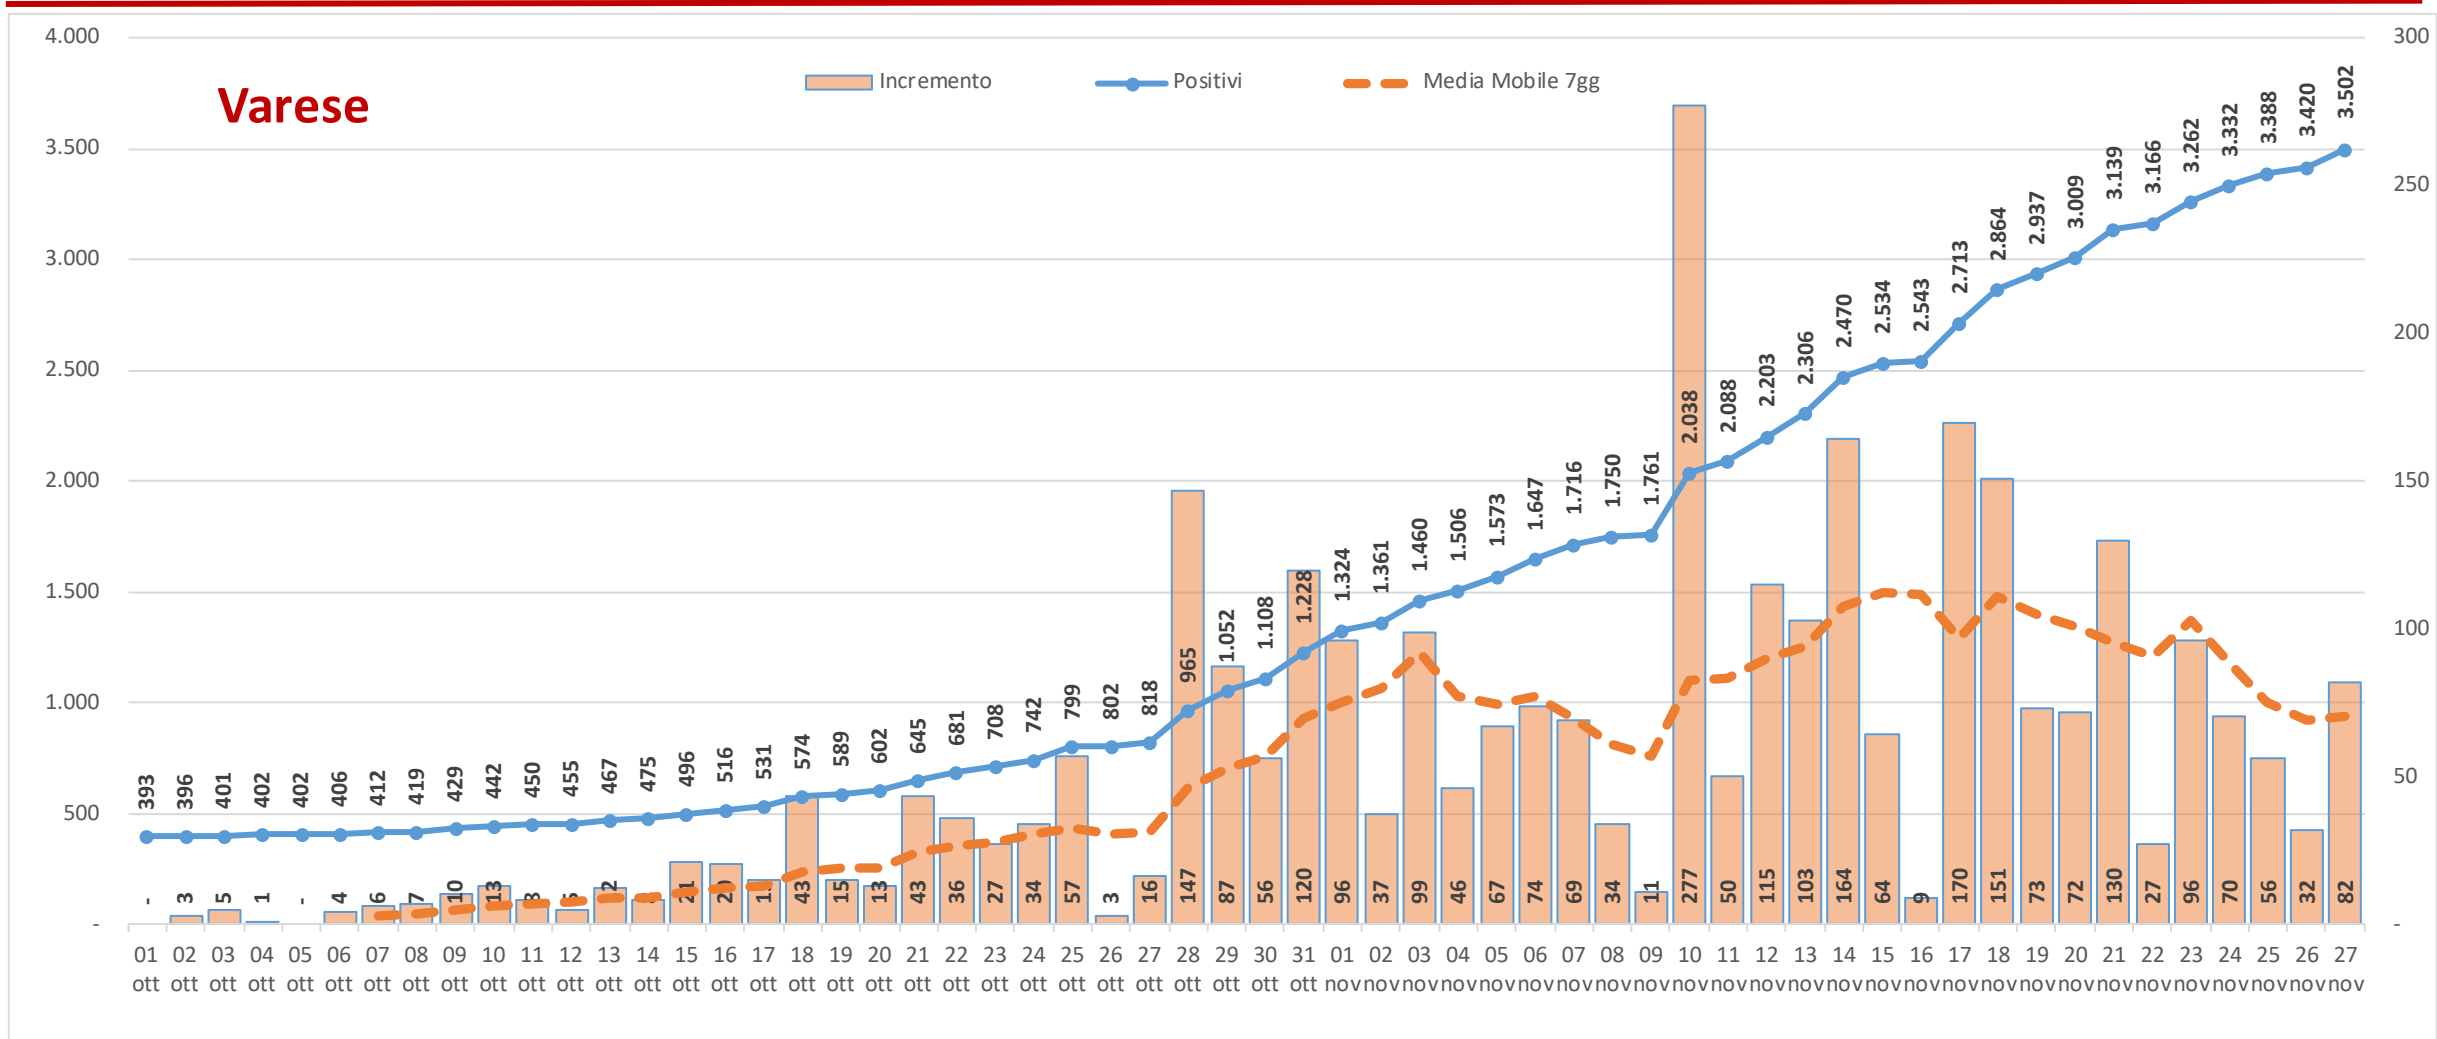

Andamento dei casi positivi nei principali comuni della provincia di Varese

Materiale preparato da Samuele Astuti sulla base dei dati ufficiali pubblicati da Regione Lombardia

Versione aggiornata martedì 24 novembre

01. Varese

02. Busto Arsizio

03. Gallarate

04. Saronno

05. Cassano Magnago

06. Tradate

07. Caronno Pertusella

08. Somma Lombardo

09. Malnate

10. Samarate

11. Legnano

Confronto Varese - Busto Arsizio

Confronto Busto Arsizio - Gallarate