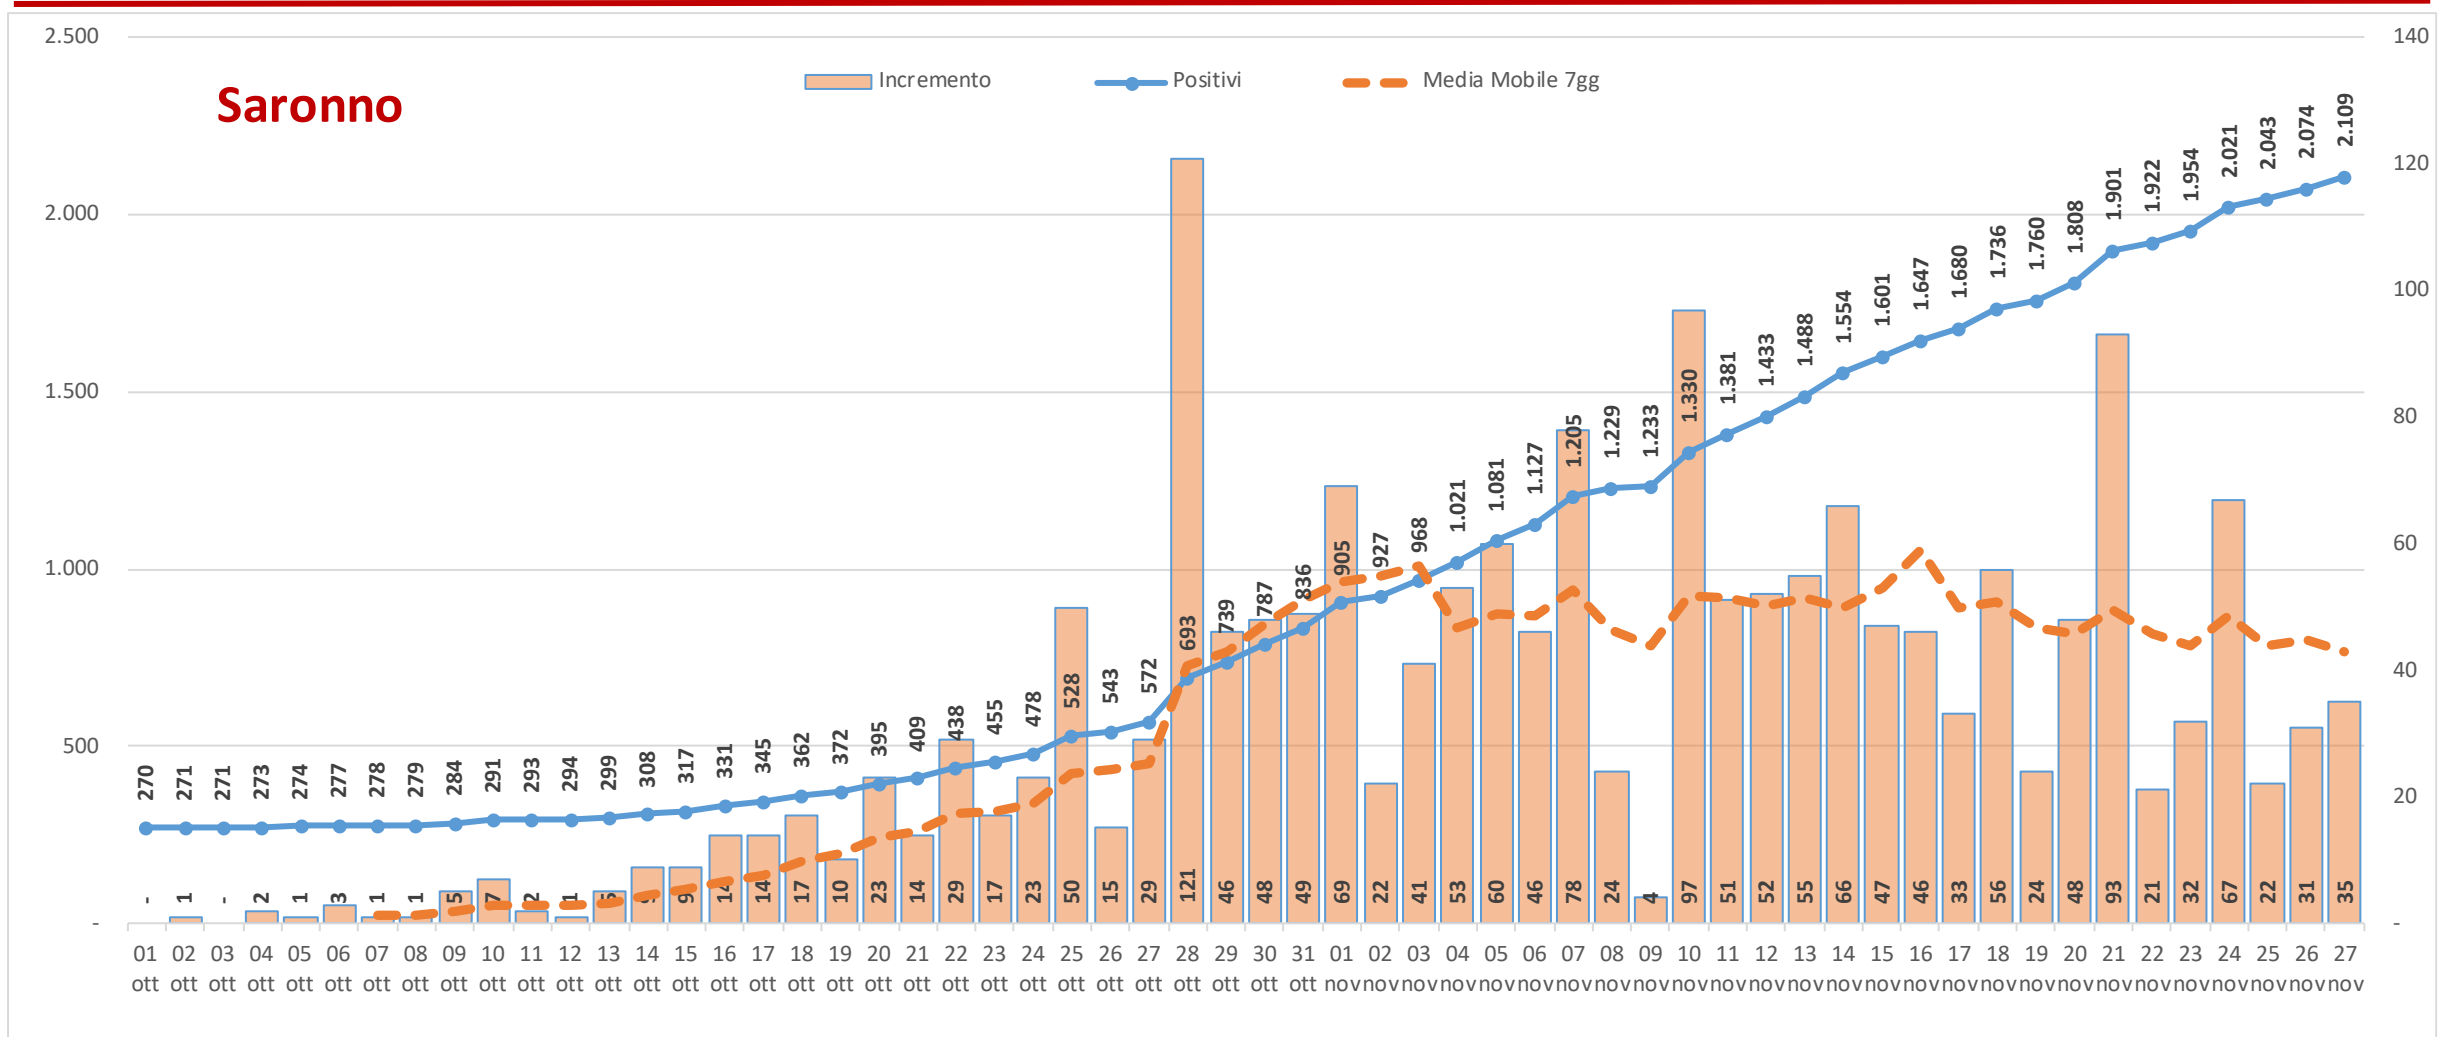

Andamento dei casi positivi nei principali comuni della provincia di Varese

Materiale preparato da Samuele Astuti sulla base dei dati ufficiali pubblicati da Regione Lombardia

Versione aggiornata martedì 24 novembre

01. Varese

02. Busto Arsizio

03. Gallarate

04. Saronno

05. Cassano Magnago

06. Tradate

07. Caronno Pertusella

08. Somma Lombardo

09. Malnate

10. Samarate

11. Legnano

Confronto Varese - Busto Arsizio

Confronto Busto Arsizio - Gallarate