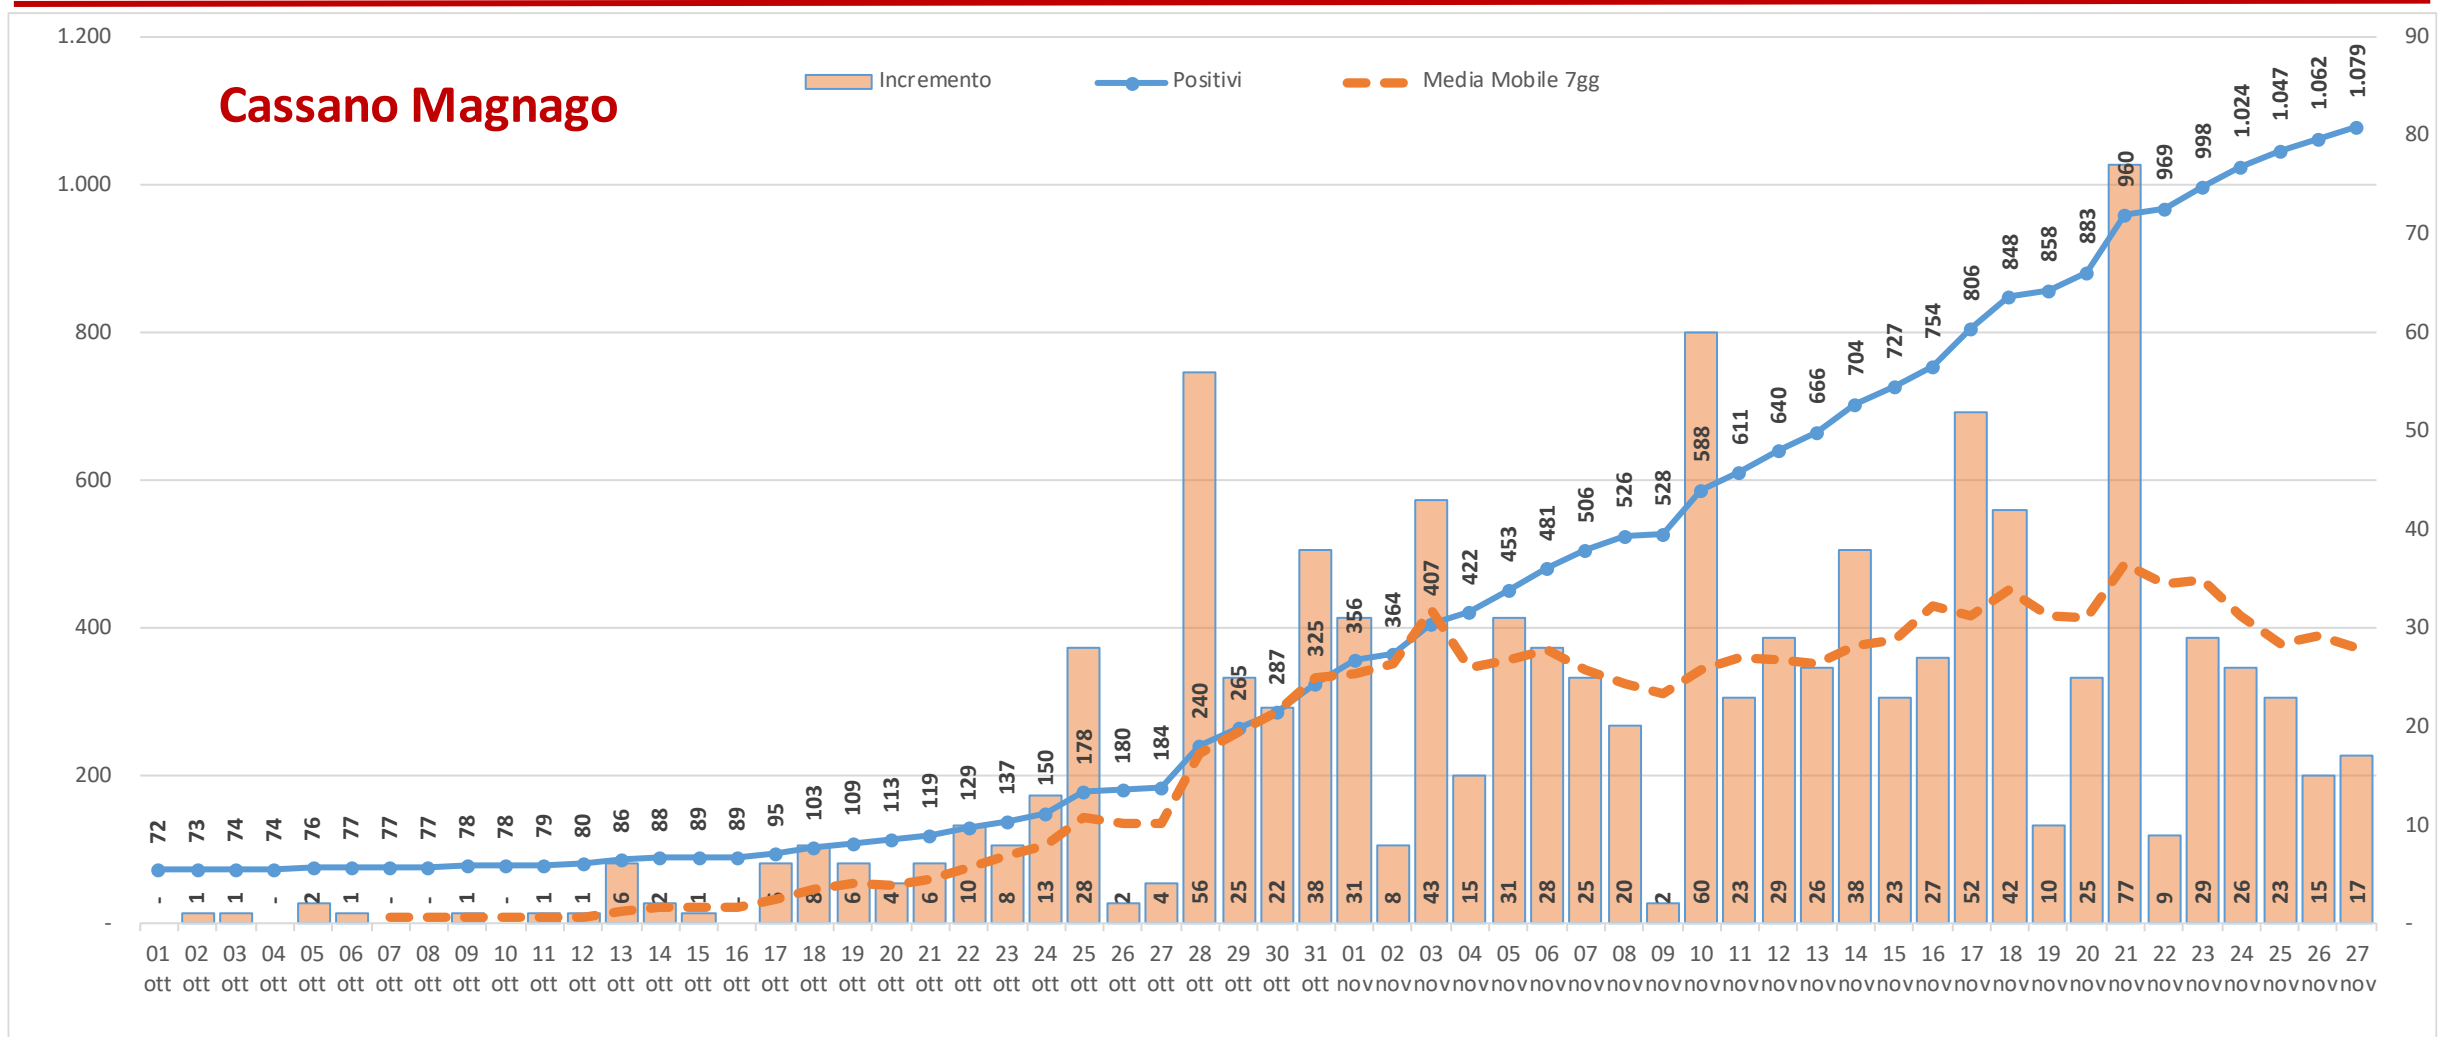

Andamento dei casi positivi nei principali comuni della provincia di Varese

Materiale preparato da Samuele Astuti sulla base dei dati ufficiali pubblicati da Regione Lombardia

Versione aggiornata martedì 24 novembre

01. Varese

02. Busto Arsizio

03. Gallarate

04. Saronno

05. Cassano Magnago

06. Tradate

07. Caronno Pertusella

08. Somma Lombardo

09. Malnate

10. Samarate

11. Legnano

Confronto Varese - Busto Arsizio

Confronto Busto Arsizio - Gallarate