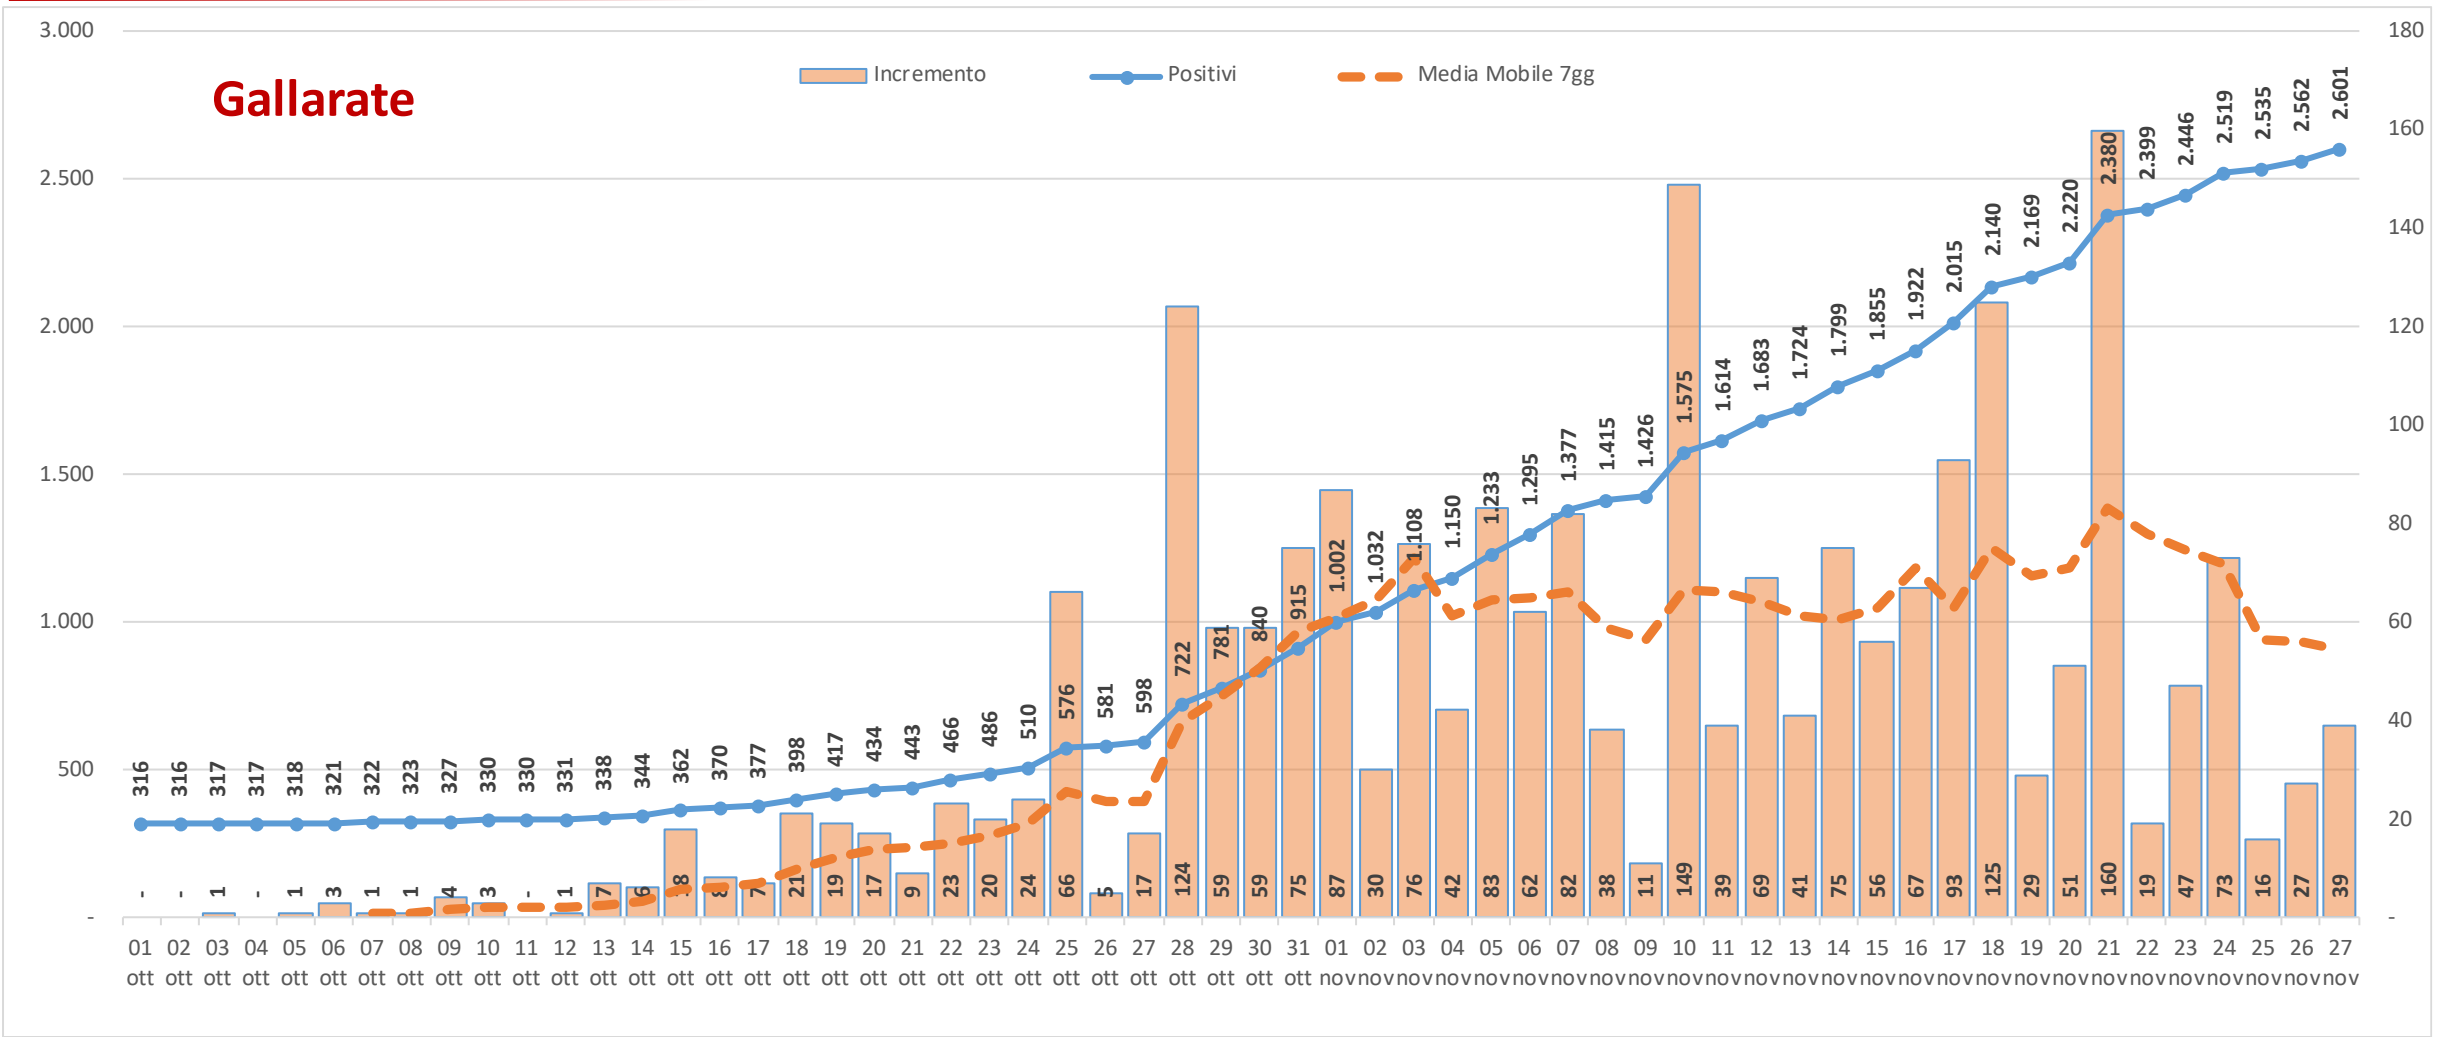

Andamento dei casi positivi nei principali comuni della provincia di Varese

Materiale preparato da Samuele Astuti sulla base dei dati ufficiali pubblicati da Regione Lombardia

Versione aggiornata martedì 24 novembre

01. Varese

02. Busto Arsizio

03. Gallarate

04. Saronno

05. Cassano Magnago

06. Tradate

07. Caronno Pertusella

08. Somma Lombardo

09. Malnate

10. Samarate

11. Legnano

Confronto Varese - Busto Arsizio

Confronto Busto Arsizio - Gallarate