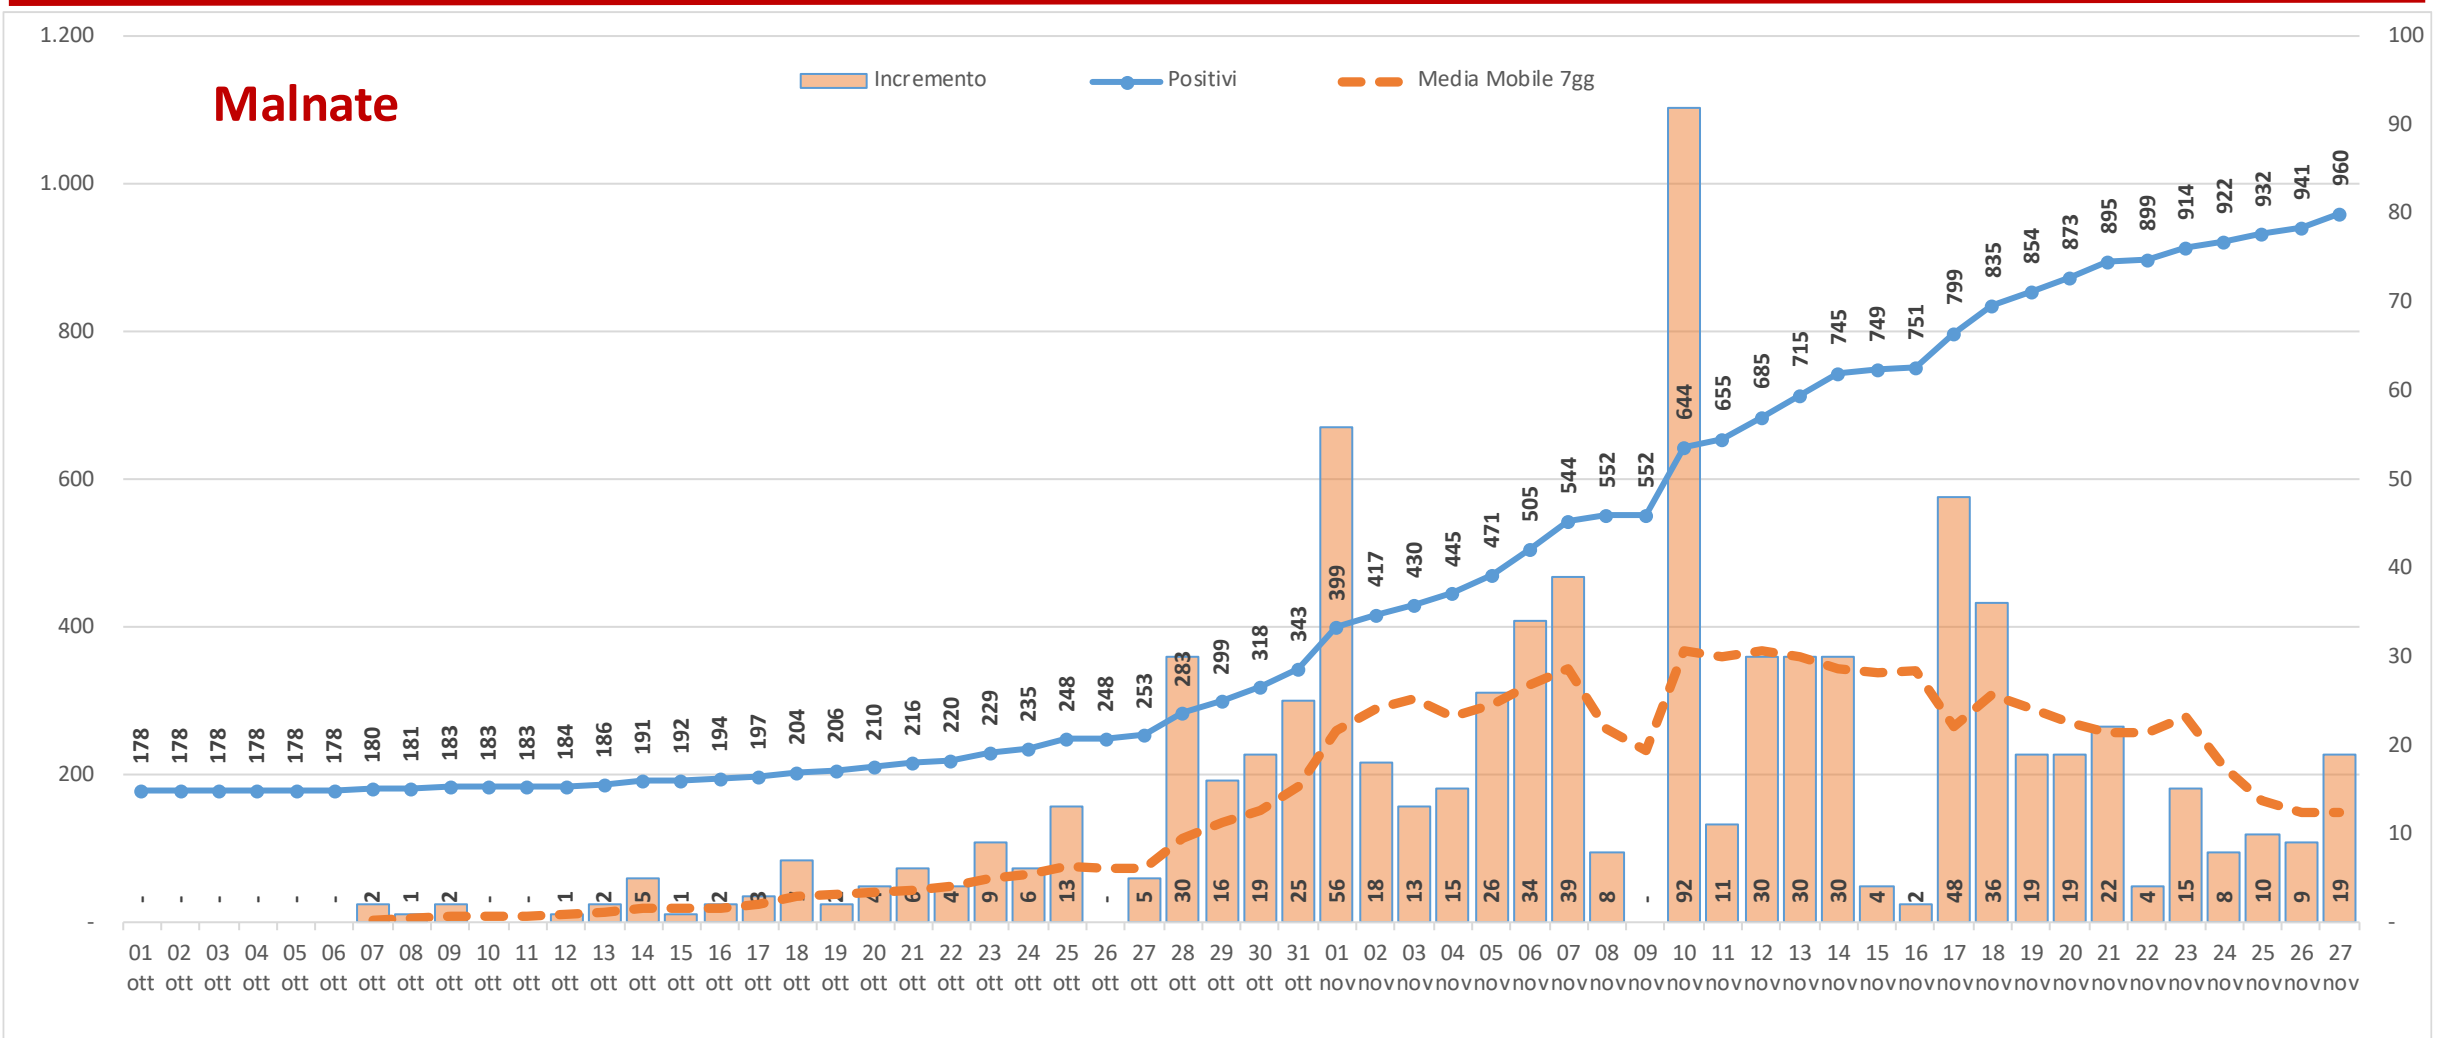

Andamento dei casi positivi nei principali comuni della provincia di Varese

Materiale preparato da Samuele Astuti sulla base dei dati ufficiali pubblicati da Regione Lombardia

Versione aggiornata martedì 24 novembre

01. Varese

02. Busto Arsizio

03. Gallarate

04. Saronno

05. Cassano Magnago

06. Tradate

07. Caronno Pertusella

08. Somma Lombardo

09. Malnate

10. Samarate

11. Legnano

Confronto Varese - Busto Arsizio

Confronto Busto Arsizio - Gallarate