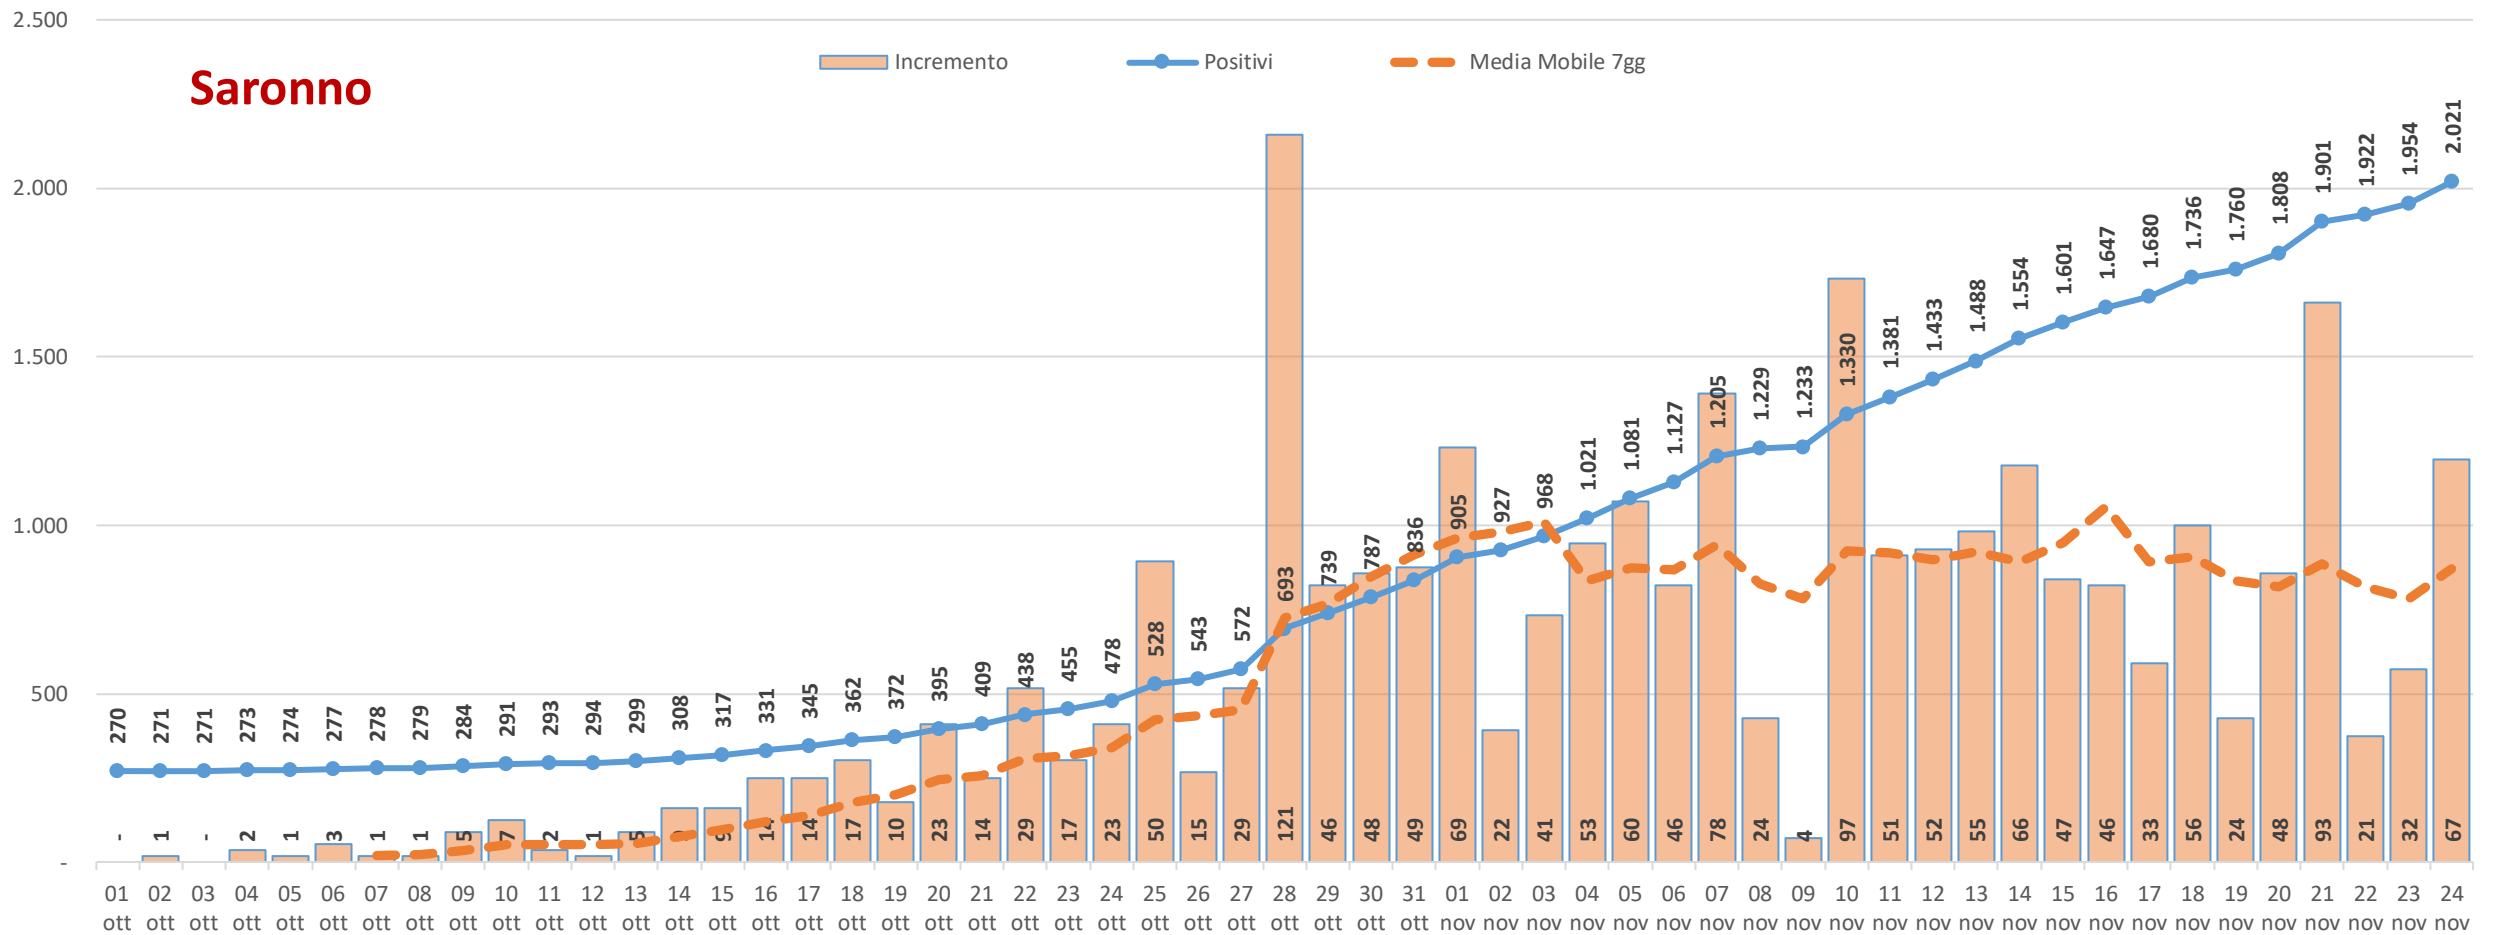

Andamento dei casi positivi nei principali comuni della provincia di Varese

**Materiale preparato da Samuele Astuti sulla base dei dati ufficiali
pubblicati da Regione Lombardia**

Versione aggiornata martedì 24 novembre

01. Varese

02. Busto Arsizio

Busto Arsizio

03. Gallarate

Gallarate

04. Saronno

05. Cassano Magnago

06. Tradate

07. Caronno Pertusella

08. Somma Lombardo

09. Malnate

10. Samarate

11. Legnano

Legnano

Confronto Varese - Busto Arsizio

Confronto Busto Arsizio - Gallarate