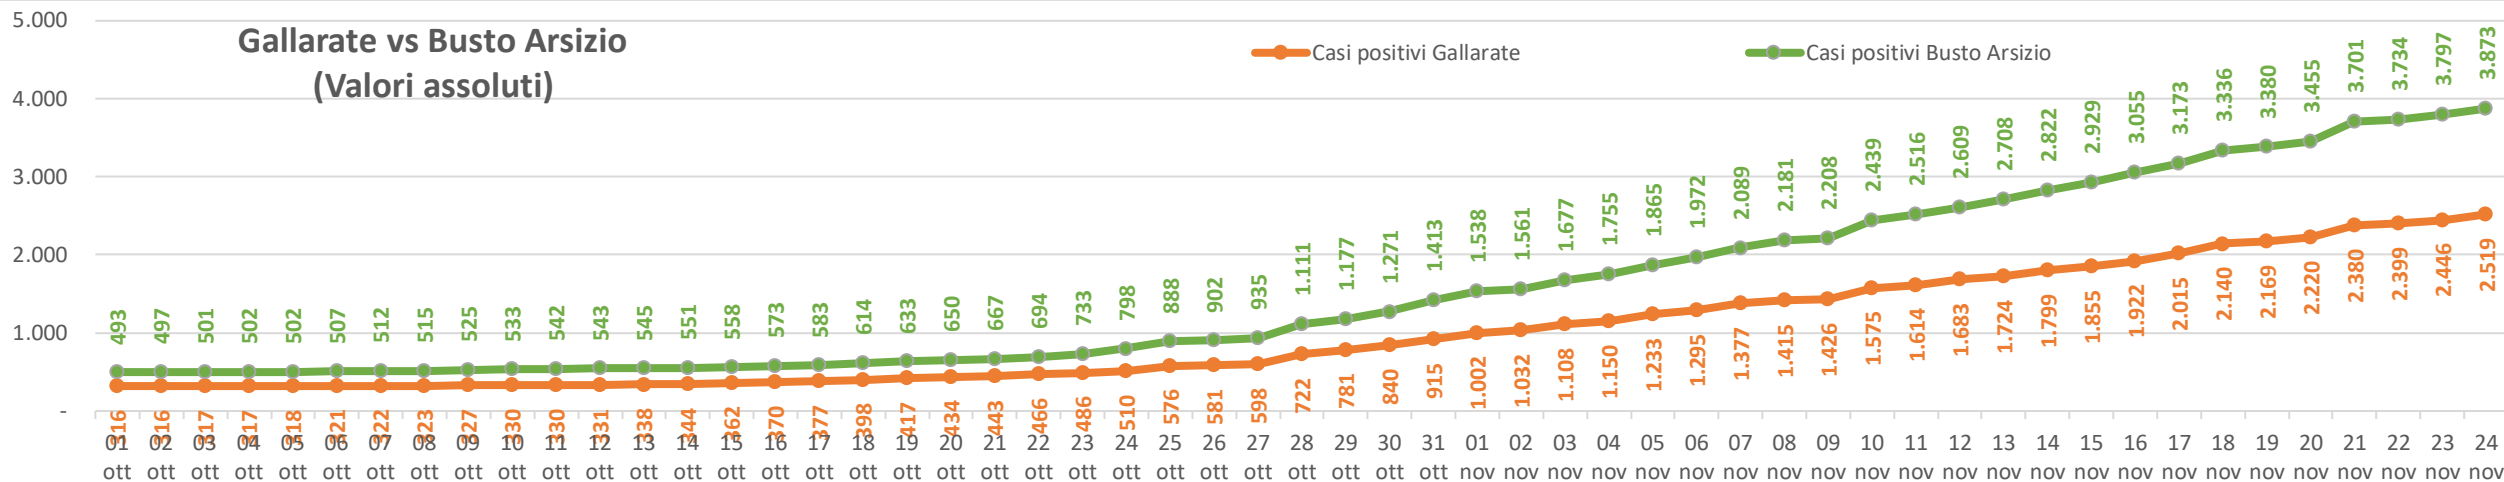

01. Varese

02. Busto Arsizio

Busto Arsizio

03. Gallarate

Gallarate

04. Saronno

05. Cassano Magnago

06. Tradate

07. Caronno Pertusella

08. Somma Lombardo

09. Malnate

10. Samarate

11. Legnano

Legnano

Confronto Varese - Busto Arsizio

Confronto Busto Arsizio - Gallarate

Gallarate vs Busto Arsizio
(Valori assoluti)

Gallarate vs Busto Arsizio
(per mille abitanti)