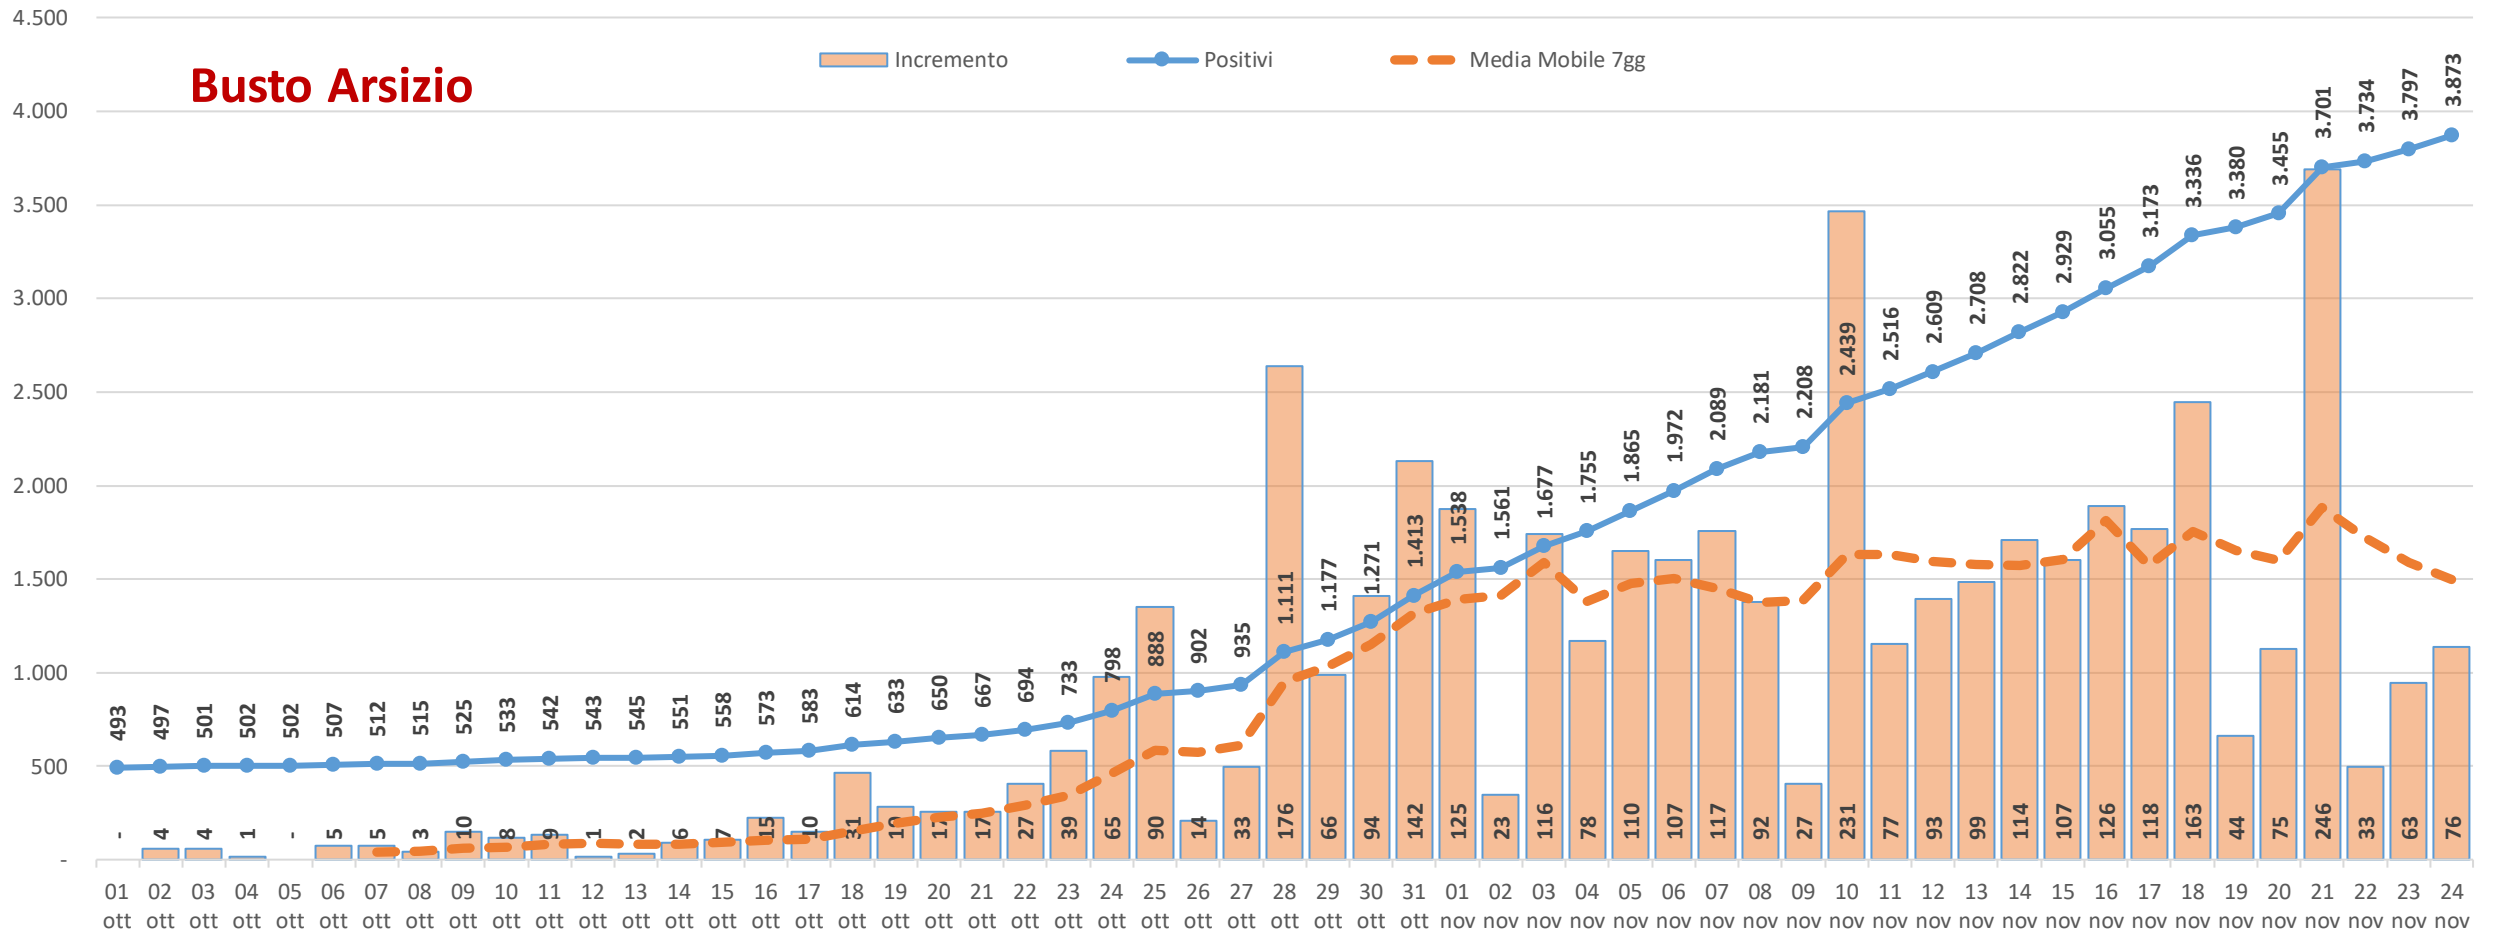

Andamento dei casi positivi nei principali comuni della provincia di Varese

**Materiale preparato da Samuele Astuti sulla base dei dati ufficiali
pubblicati da Regione Lombardia**

Versione aggiornata martedì 24 novembre

01. Varese

02. Busto Arsizio

Busto Arsizio

03. Gallarate

Gallarate

04. Saronno

05. Cassano Magnago

06. Tradate

07. Caronno Pertusella

08. Somma Lombardo

09. Malnate

10. Samarate

11. Legnano

Legnano

Confronto Varese - Busto Arsizio

Confronto Busto Arsizio - Gallarate