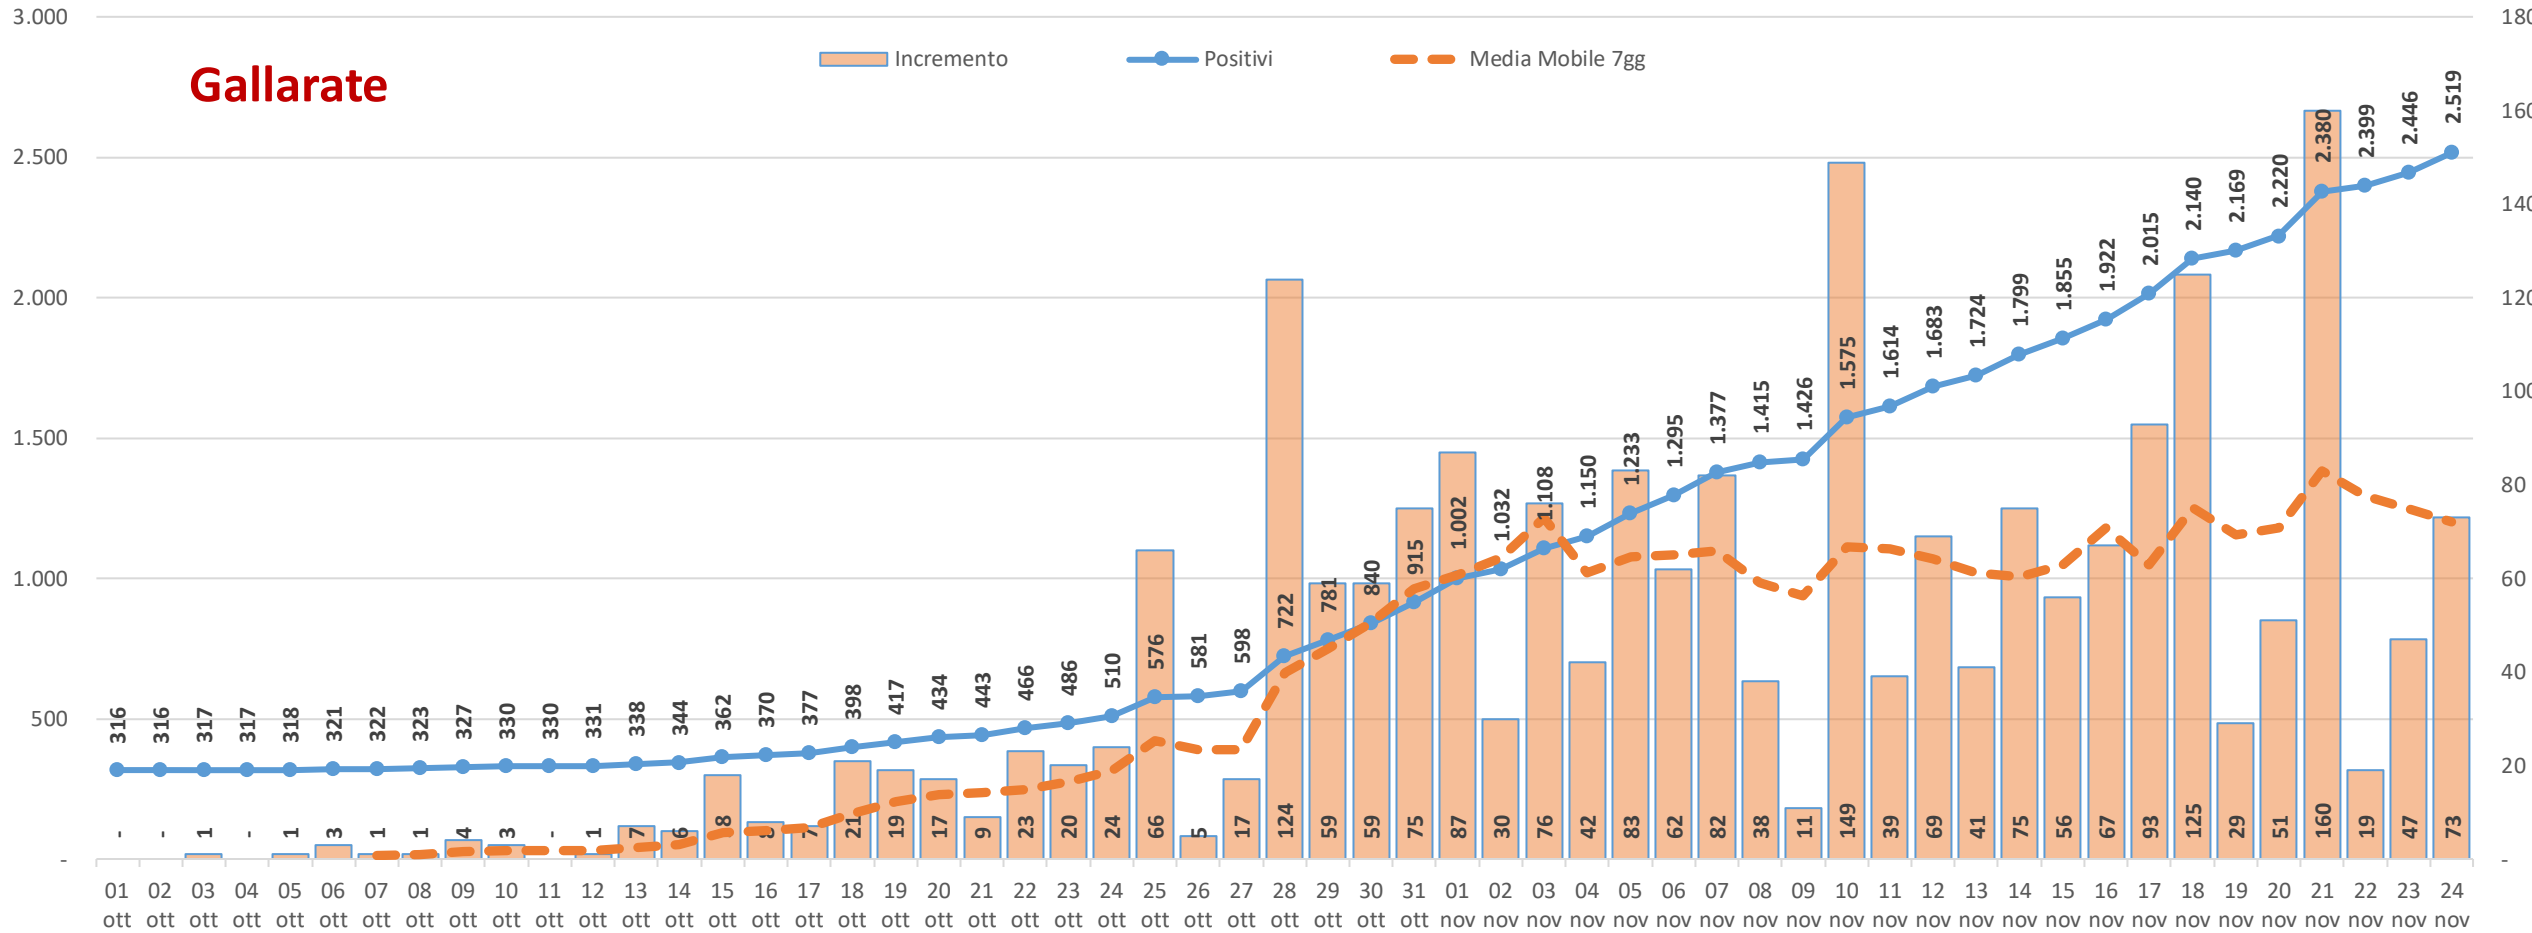

Andamento dei casi positivi nei principali comuni della provincia di Varese

**Materiale preparato da Samuele Astuti sulla base dei dati ufficiali
pubblicati da Regione Lombardia**

Versione aggiornata martedì 24 novembre

01. Varese

02. Busto Arsizio

Busto Arsizio

03. Gallarate

Gallarate

04. Saronno

05. Cassano Magnago

06. Tradate

07. Caronno Pertusella

08. Somma Lombardo

09. Malnate

10. Samarate

11. Legnano

Legnano

Confronto Varese - Busto Arsizio

Confronto Busto Arsizio - Gallarate