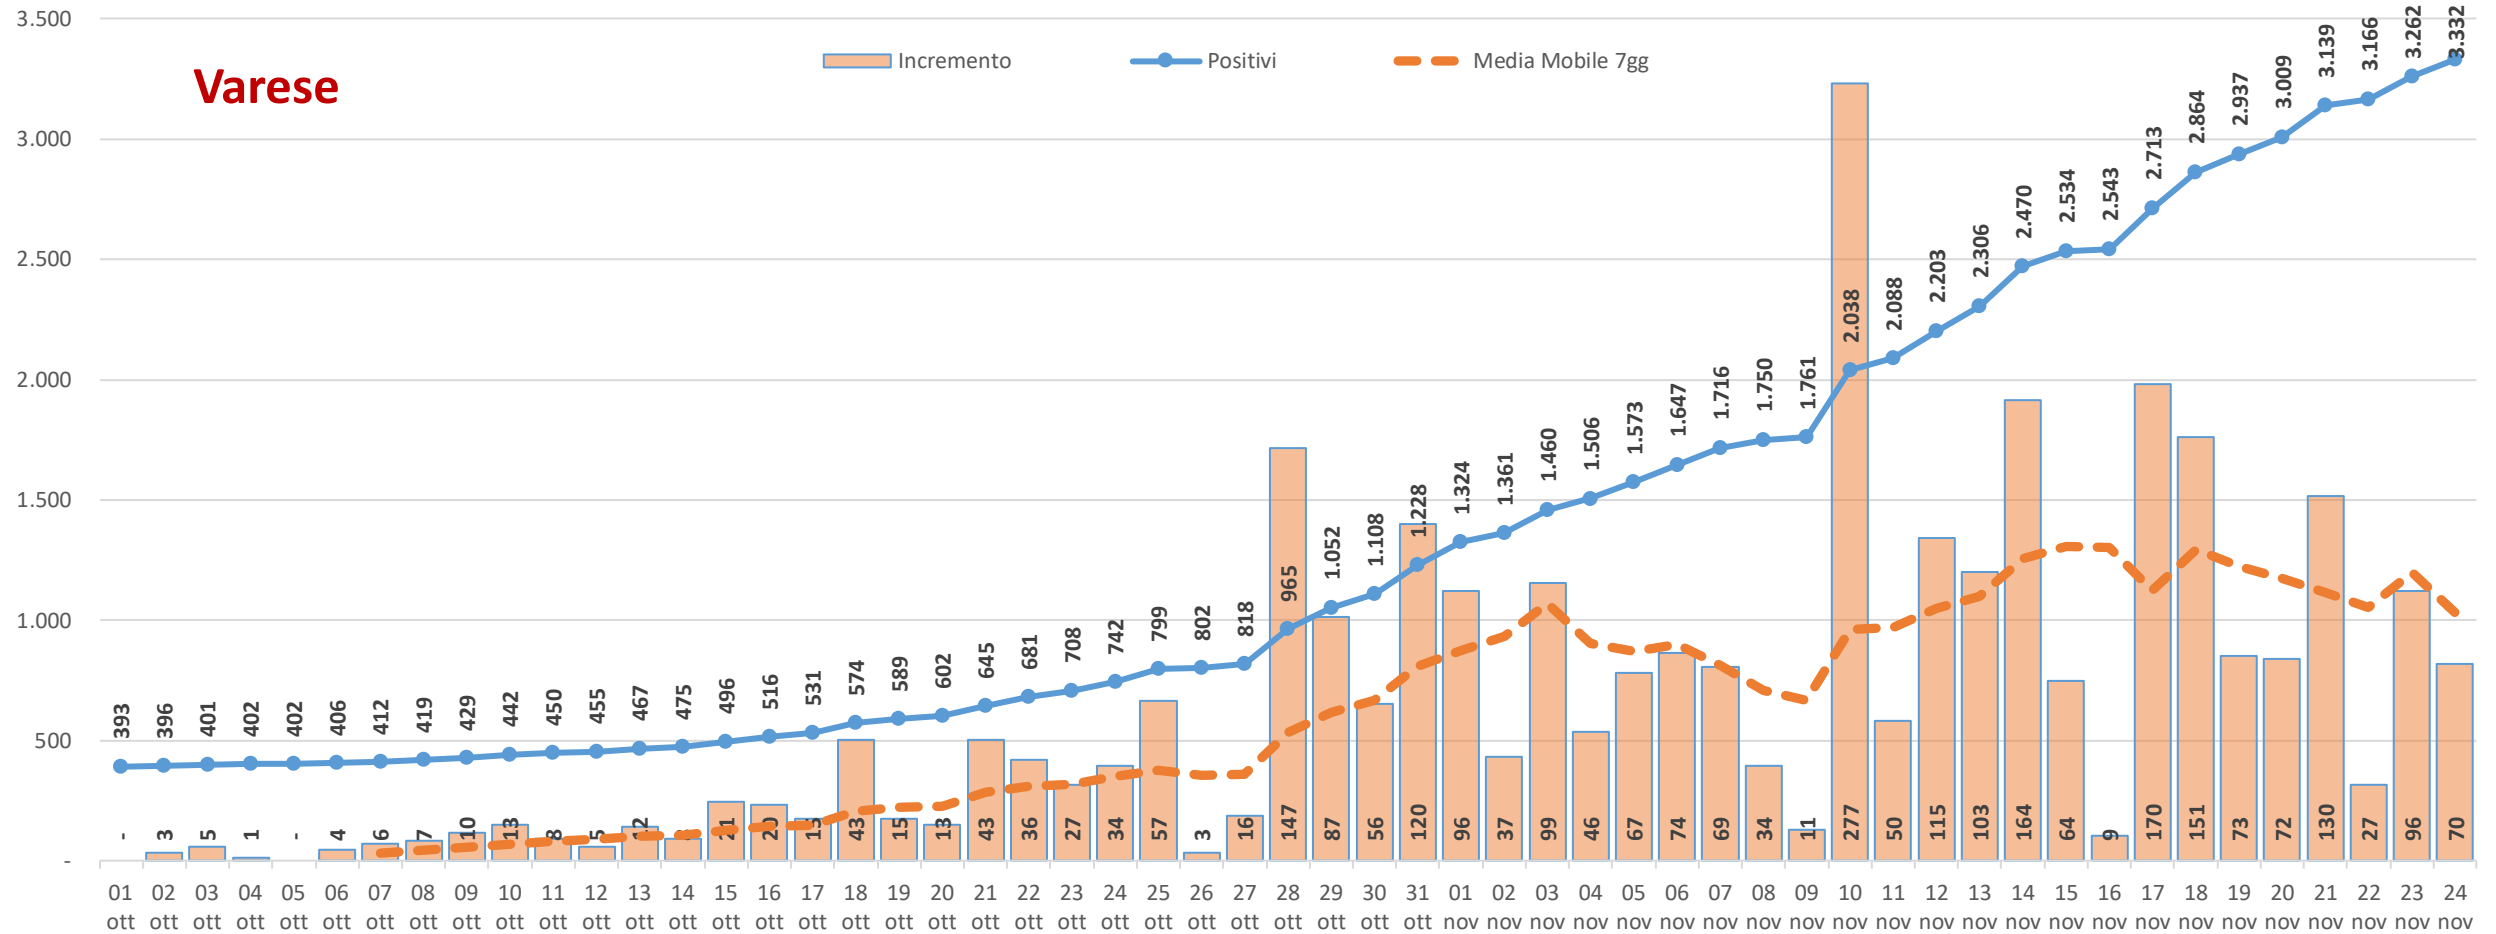

Andamento dei casi positivi nei principali comuni della provincia di Varese

**Materiale preparato da Samuele Astuti sulla base dei dati ufficiali
pubblicati da Regione Lombardia**

Versione aggiornata martedì 24 novembre

01. Varese

02. Busto Arsizio

Busto Arsizio

03. Gallarate

Gallarate

04. Saronno

05. Cassano Magnago

06. Tradate

07. Caronno Pertusella

08. Somma Lombardo

09. Malnate

10. Samarate

11. Legnano

Legnano

Confronto Varese - Busto Arsizio

Confronto Busto Arsizio - Gallarate