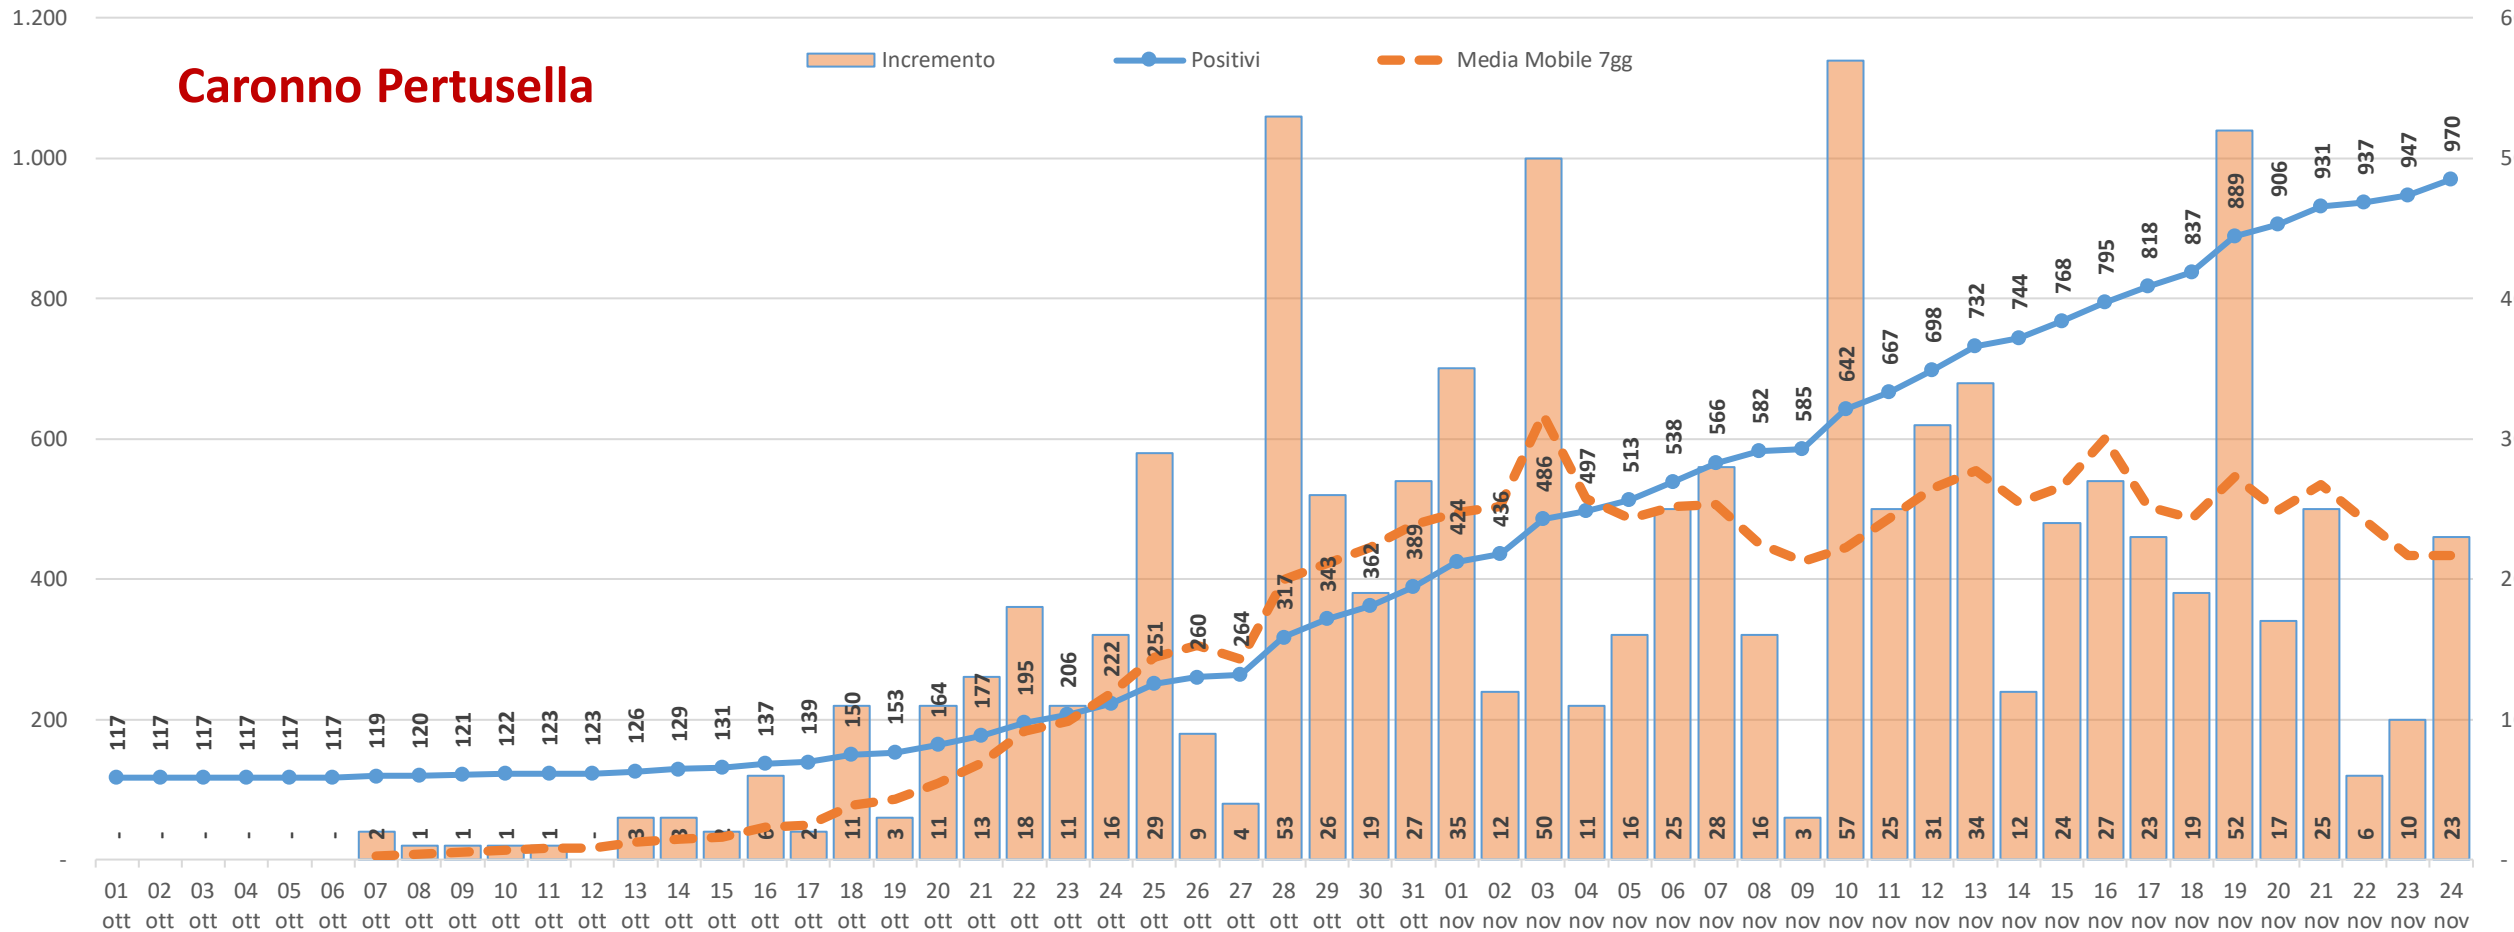

Andamento dei casi positivi nei principali comuni della provincia di Varese

**Materiale preparato da Samuele Astuti sulla base dei dati ufficiali
pubblicati da Regione Lombardia**

Versione aggiornata martedì 24 novembre

01. Varese

02. Busto Arsizio

Busto Arsizio

03. Gallarate

Gallarate

04. Saronno

05. Cassano Magnago

06. Tradate

07. Caronno Pertusella

08. Somma Lombardo

09. Malnate

10. Samarate

11. Legnano

Legnano

Confronto Varese - Busto Arsizio

Confronto Busto Arsizio - Gallarate