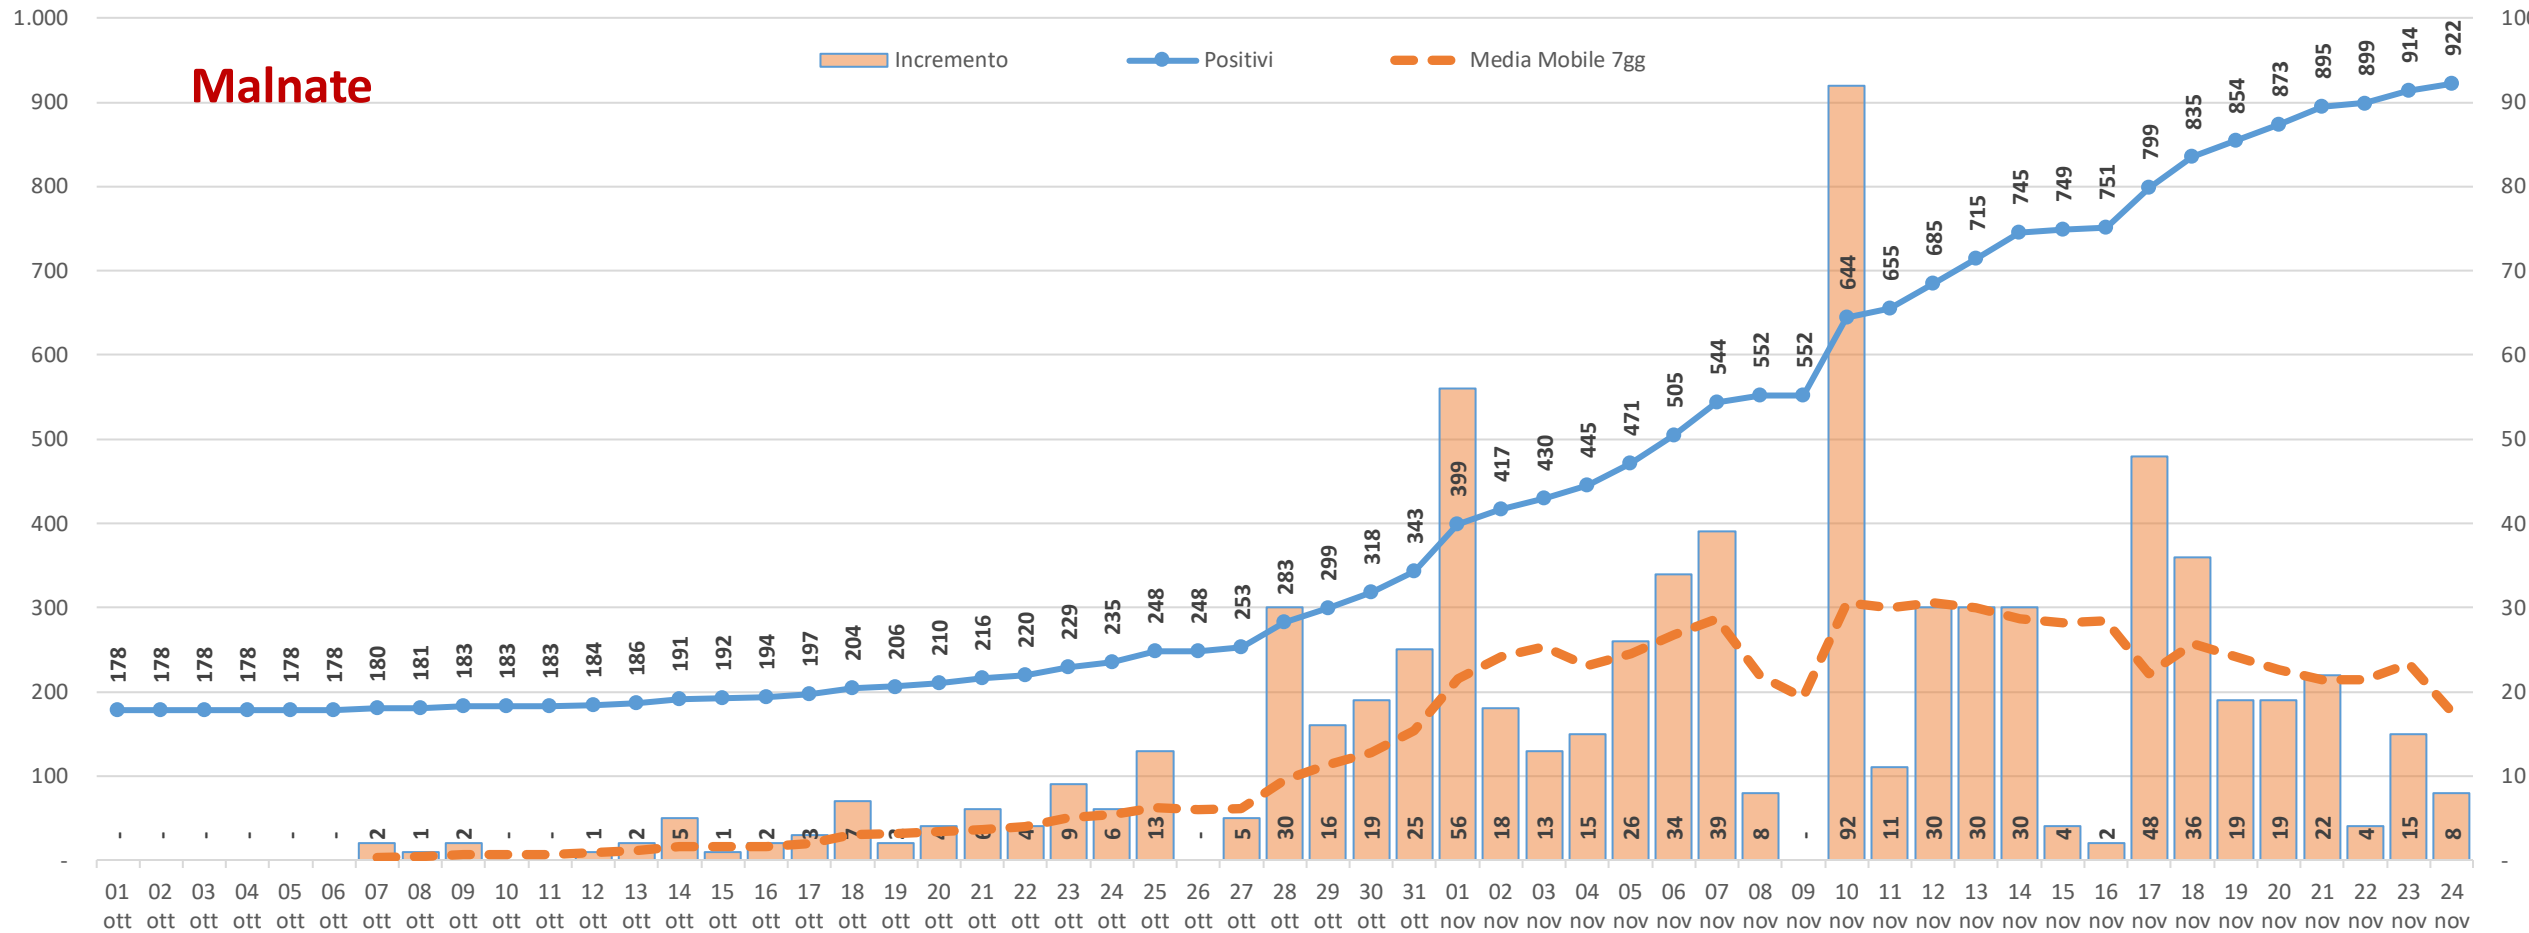

Andamento dei casi positivi nei principali comuni della provincia di Varese

**Materiale preparato da Samuele Astuti sulla base dei dati ufficiali
pubblicati da Regione Lombardia**

Versione aggiornata martedì 24 novembre

01. Varese

02. Busto Arsizio

Busto Arsizio

03. Gallarate

Gallarate

04. Saronno

05. Cassano Magnago

06. Tradate

07. Caronno Pertusella

08. Somma Lombardo

09. Malnate

10. Samarate

11. Legnano

Legnano

Confronto Varese - Busto Arsizio

Confronto Busto Arsizio - Gallarate