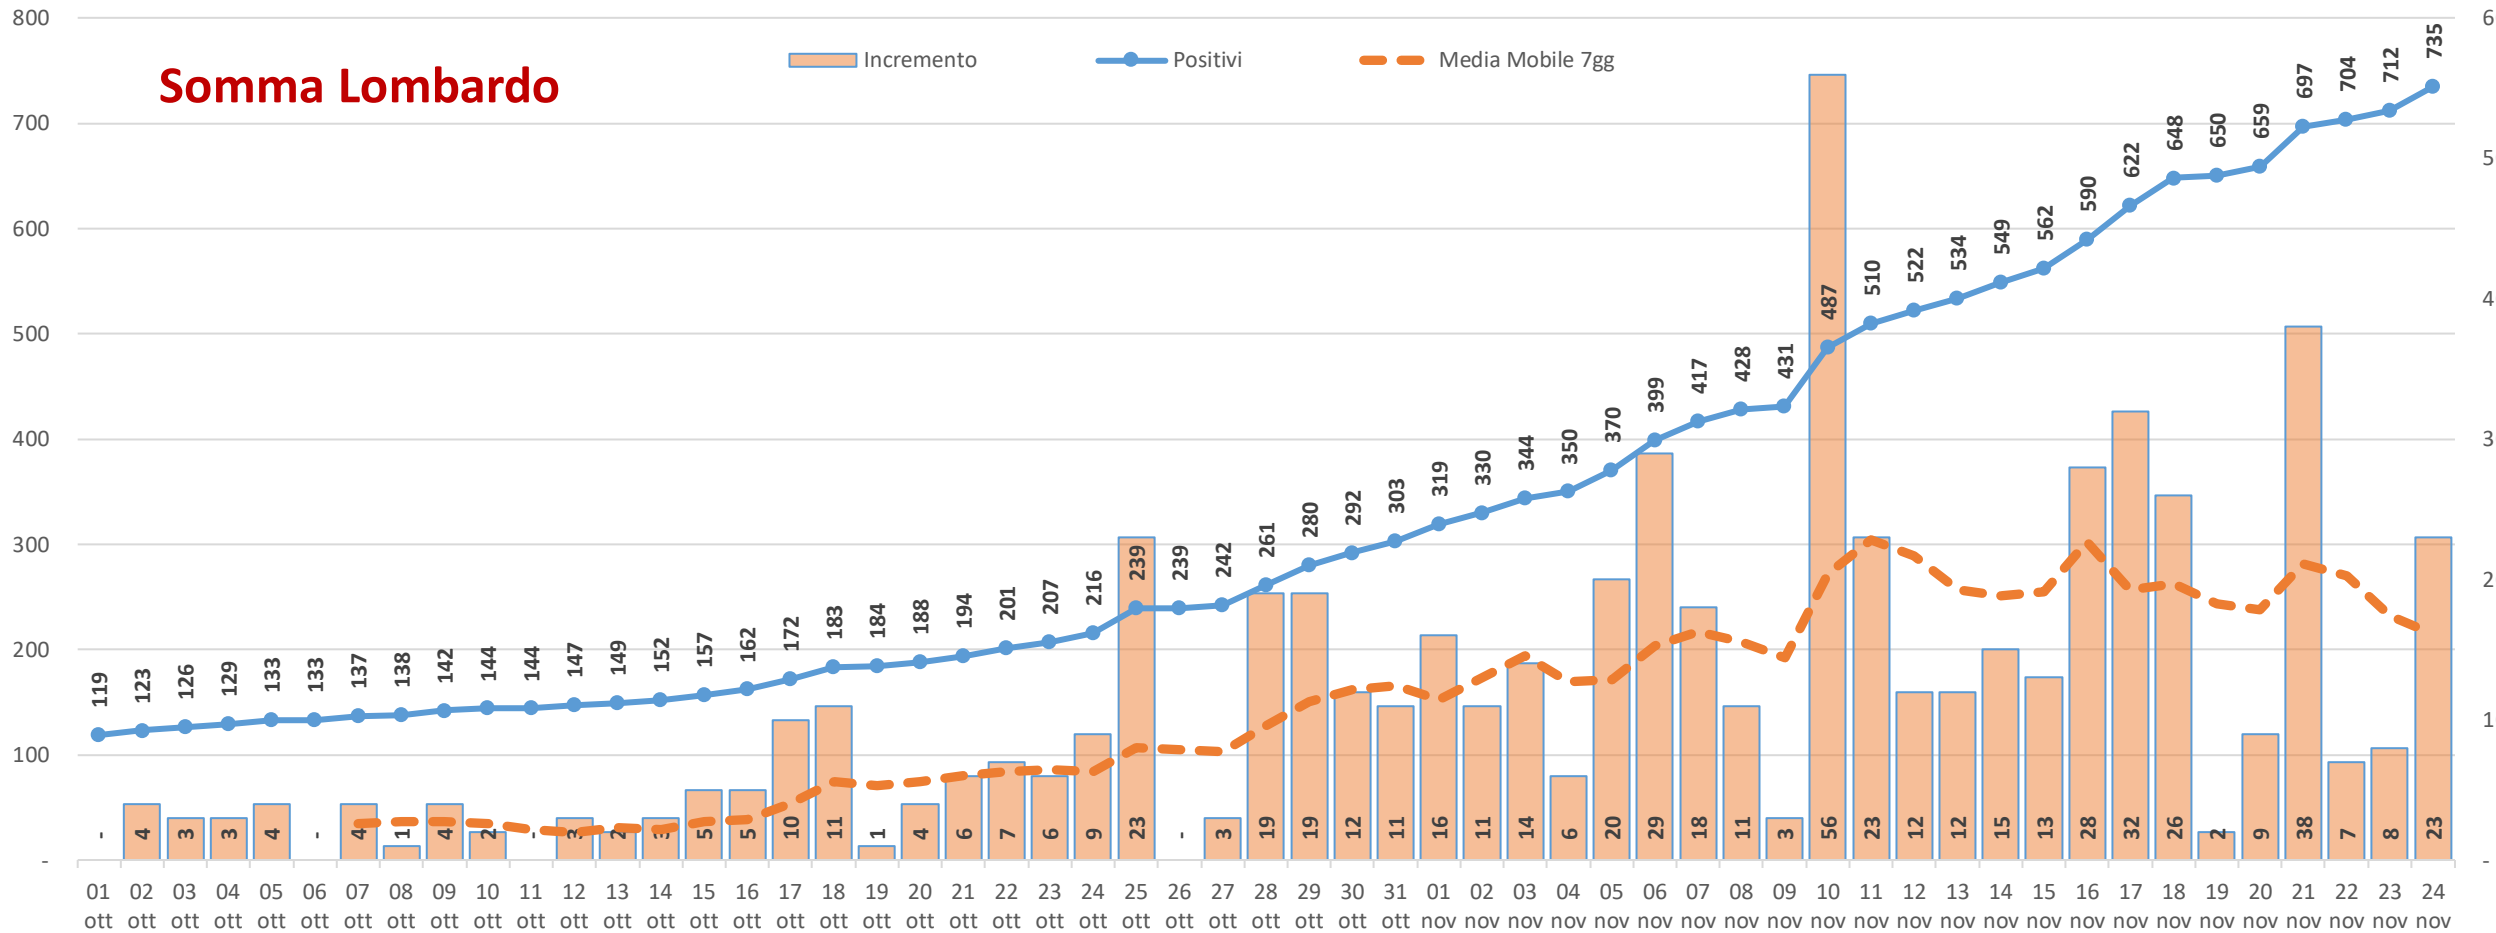

Andamento dei casi positivi nei principali comuni della provincia di Varese

**Materiale preparato da Samuele Astuti sulla base dei dati ufficiali
pubblicati da Regione Lombardia**

Versione aggiornata martedì 24 novembre

01. Varese

02. Busto Arsizio

Busto Arsizio

03. Gallarate

Gallarate

04. Saronno

05. Cassano Magnago

06. Tradate

07. Caronno Pertusella

08. Somma Lombardo

09. Malnate

10. Samarate

11. Legnano

Legnano

Confronto Varese - Busto Arsizio

Confronto Busto Arsizio - Gallarate