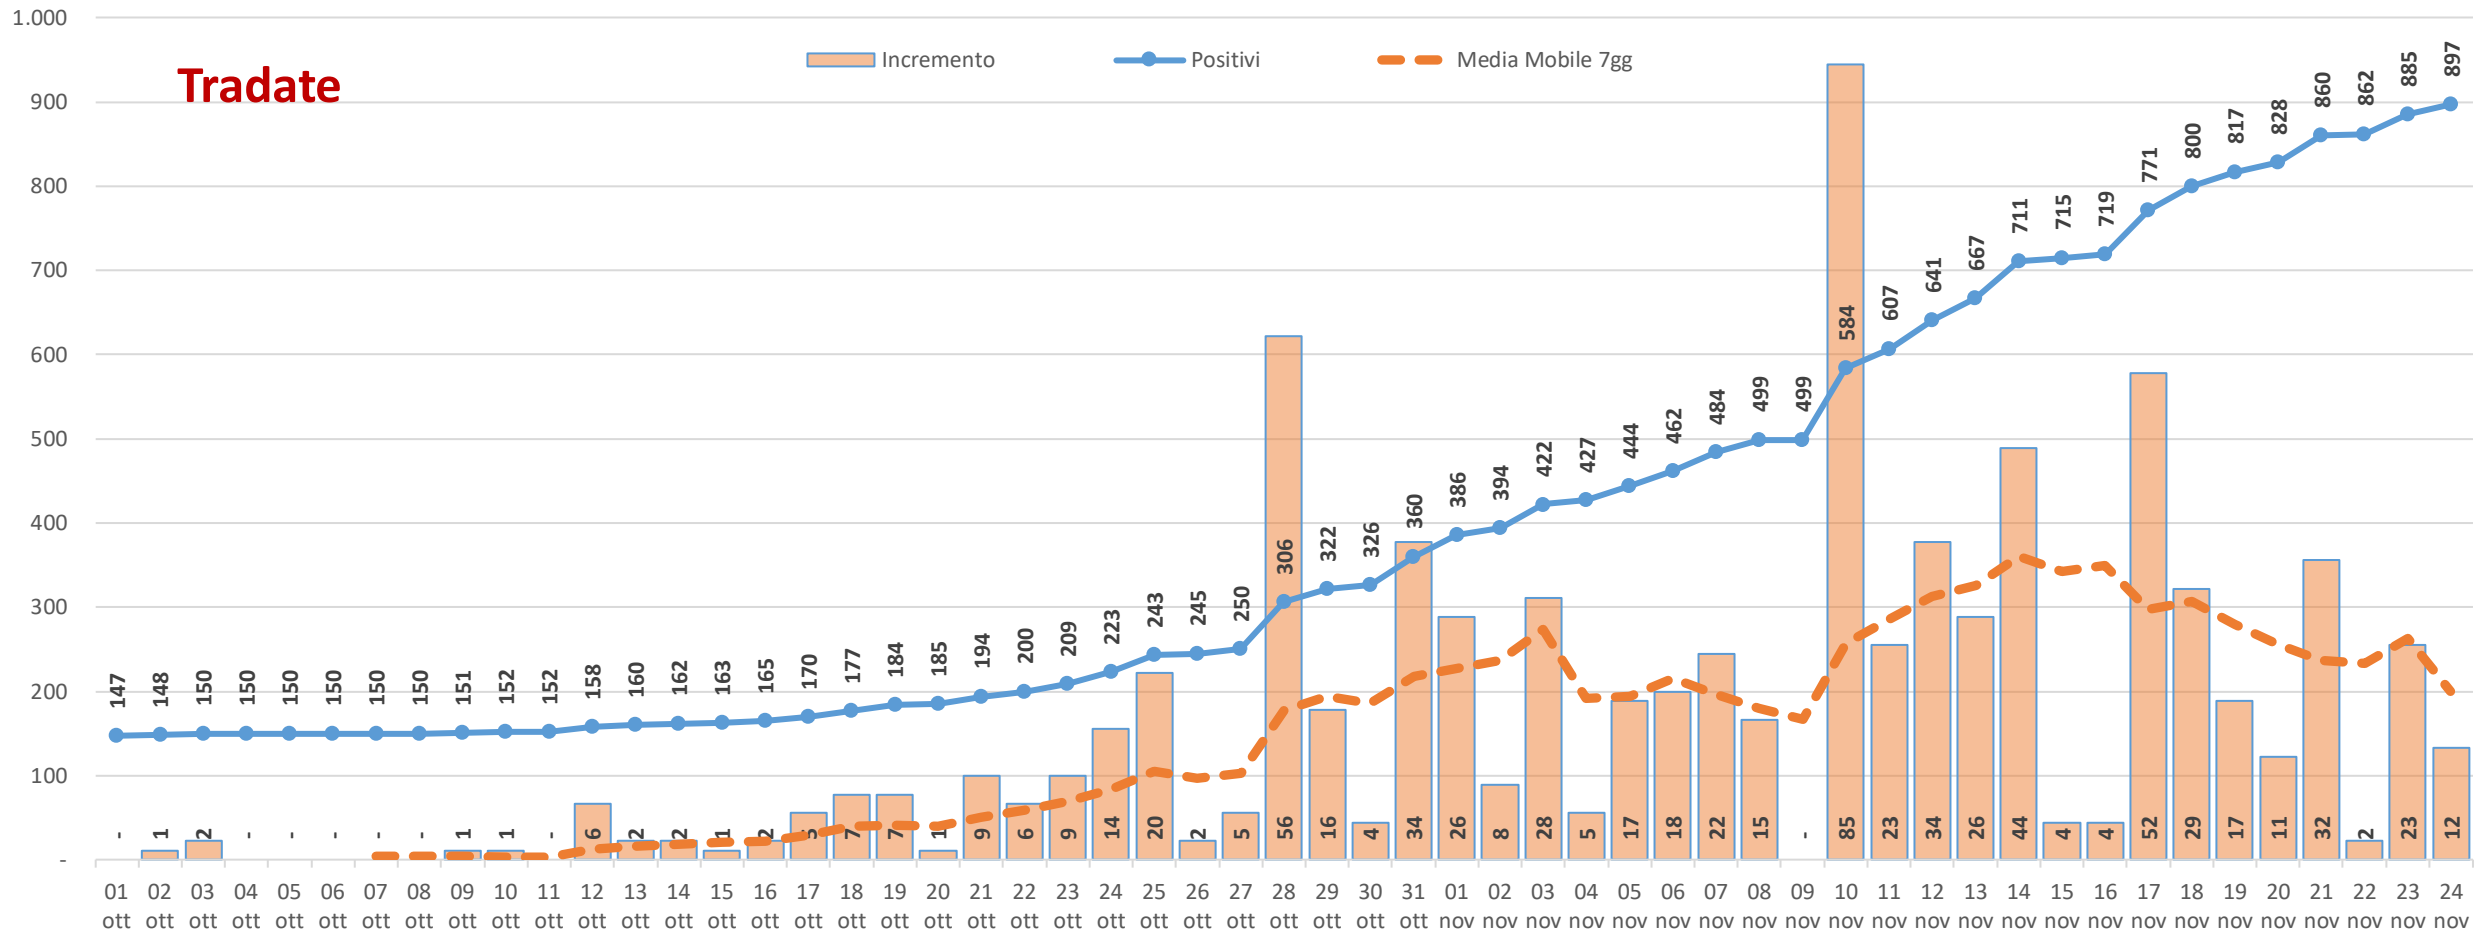

Andamento dei casi positivi nei principali comuni della provincia di Varese

**Materiale preparato da Samuele Astuti sulla base dei dati ufficiali
pubblicati da Regione Lombardia**

Versione aggiornata martedì 24 novembre

01. Varese

02. Busto Arsizio

Busto Arsizio

03. Gallarate

Gallarate

04. Saronno

05. Cassano Magnago

06. Tradate

07. Caronno Pertusella

08. Somma Lombardo

09. Malnate

10. Samarate

11. Legnano

Legnano

Confronto Varese - Busto Arsizio

Confronto Busto Arsizio - Gallarate