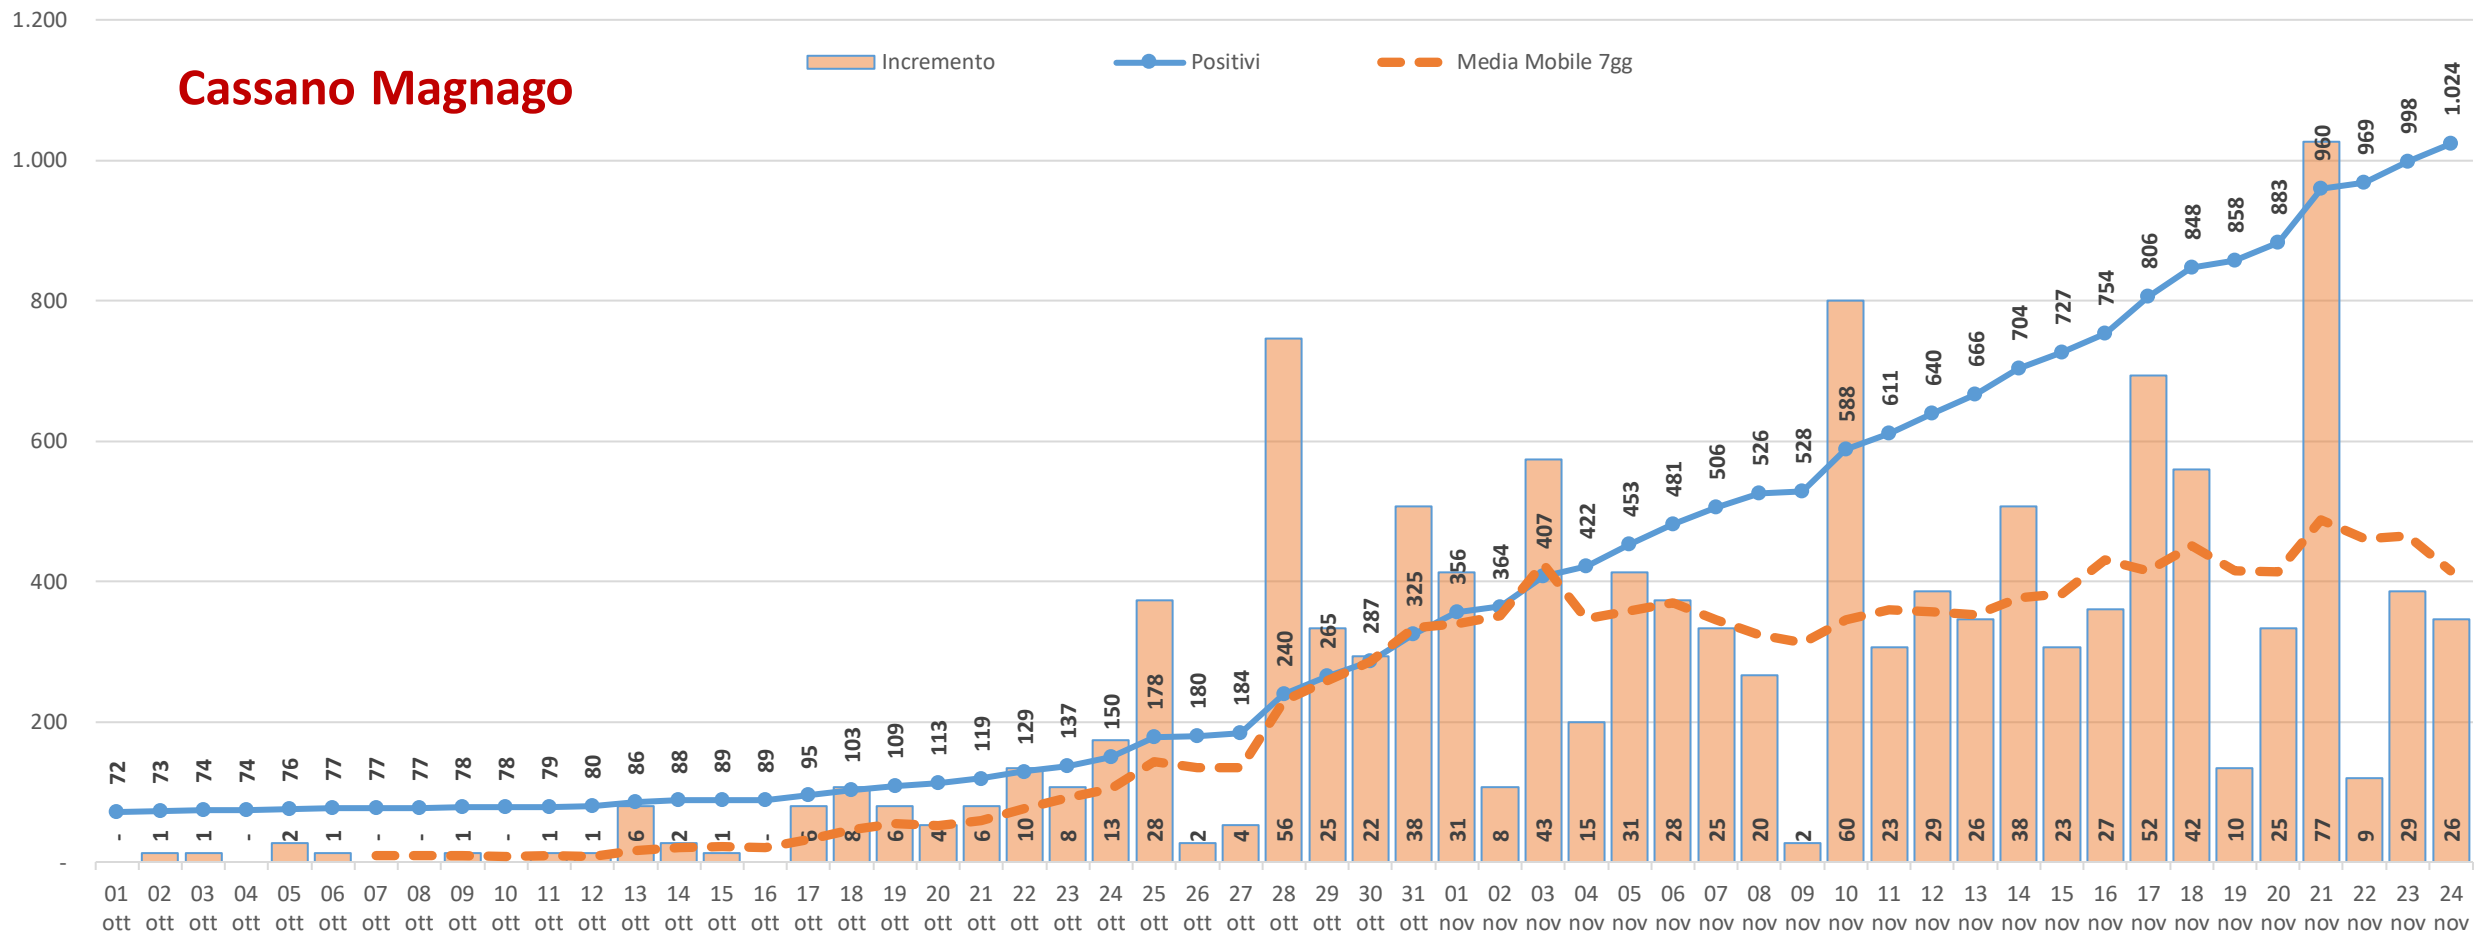

Andamento dei casi positivi nei principali comuni della provincia di Varese

**Materiale preparato da Samuele Astuti sulla base dei dati ufficiali
pubblicati da Regione Lombardia**

Versione aggiornata martedì 24 novembre

01. Varese

02. Busto Arsizio

Busto Arsizio

03. Gallarate

Gallarate

04. Saronno

05. Cassano Magnago

06. Tradate

07. Caronno Pertusella

08. Somma Lombardo

09. Malnate

10. Samarate

11. Legnano

Legnano

Confronto Varese - Busto Arsizio

Confronto Busto Arsizio - Gallarate